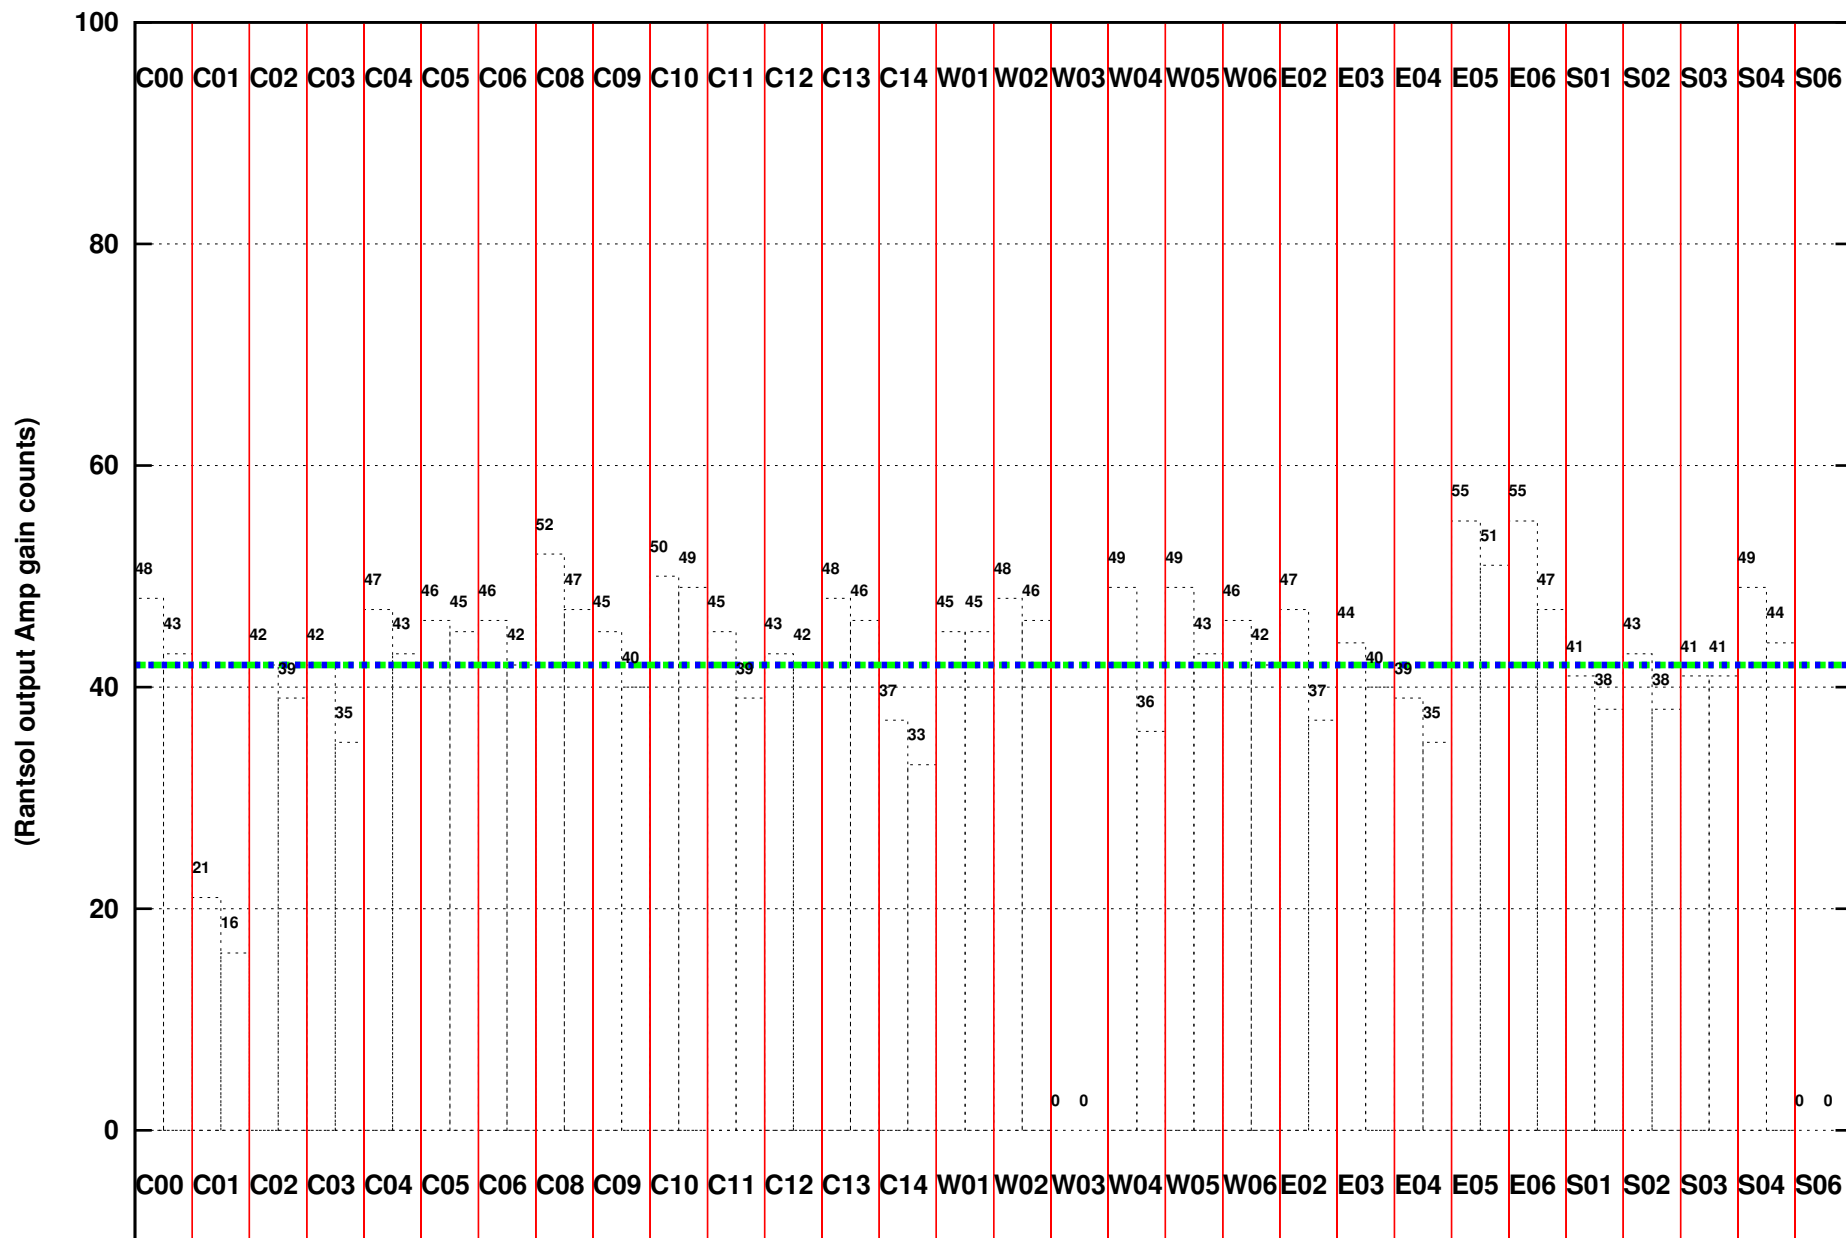

FRINGE STATUS (Rf:1371.000,1371.000 MHz., LO1:1320.000,1320.000 MHz., LO4/5:149.000,156.000 MHz.)

( File:/gsbifrddata/23sep/32\_061\_23sep2017.lta, scan:0, chan:128, Src:3C286, Date:23Sep2017 13:12:48)