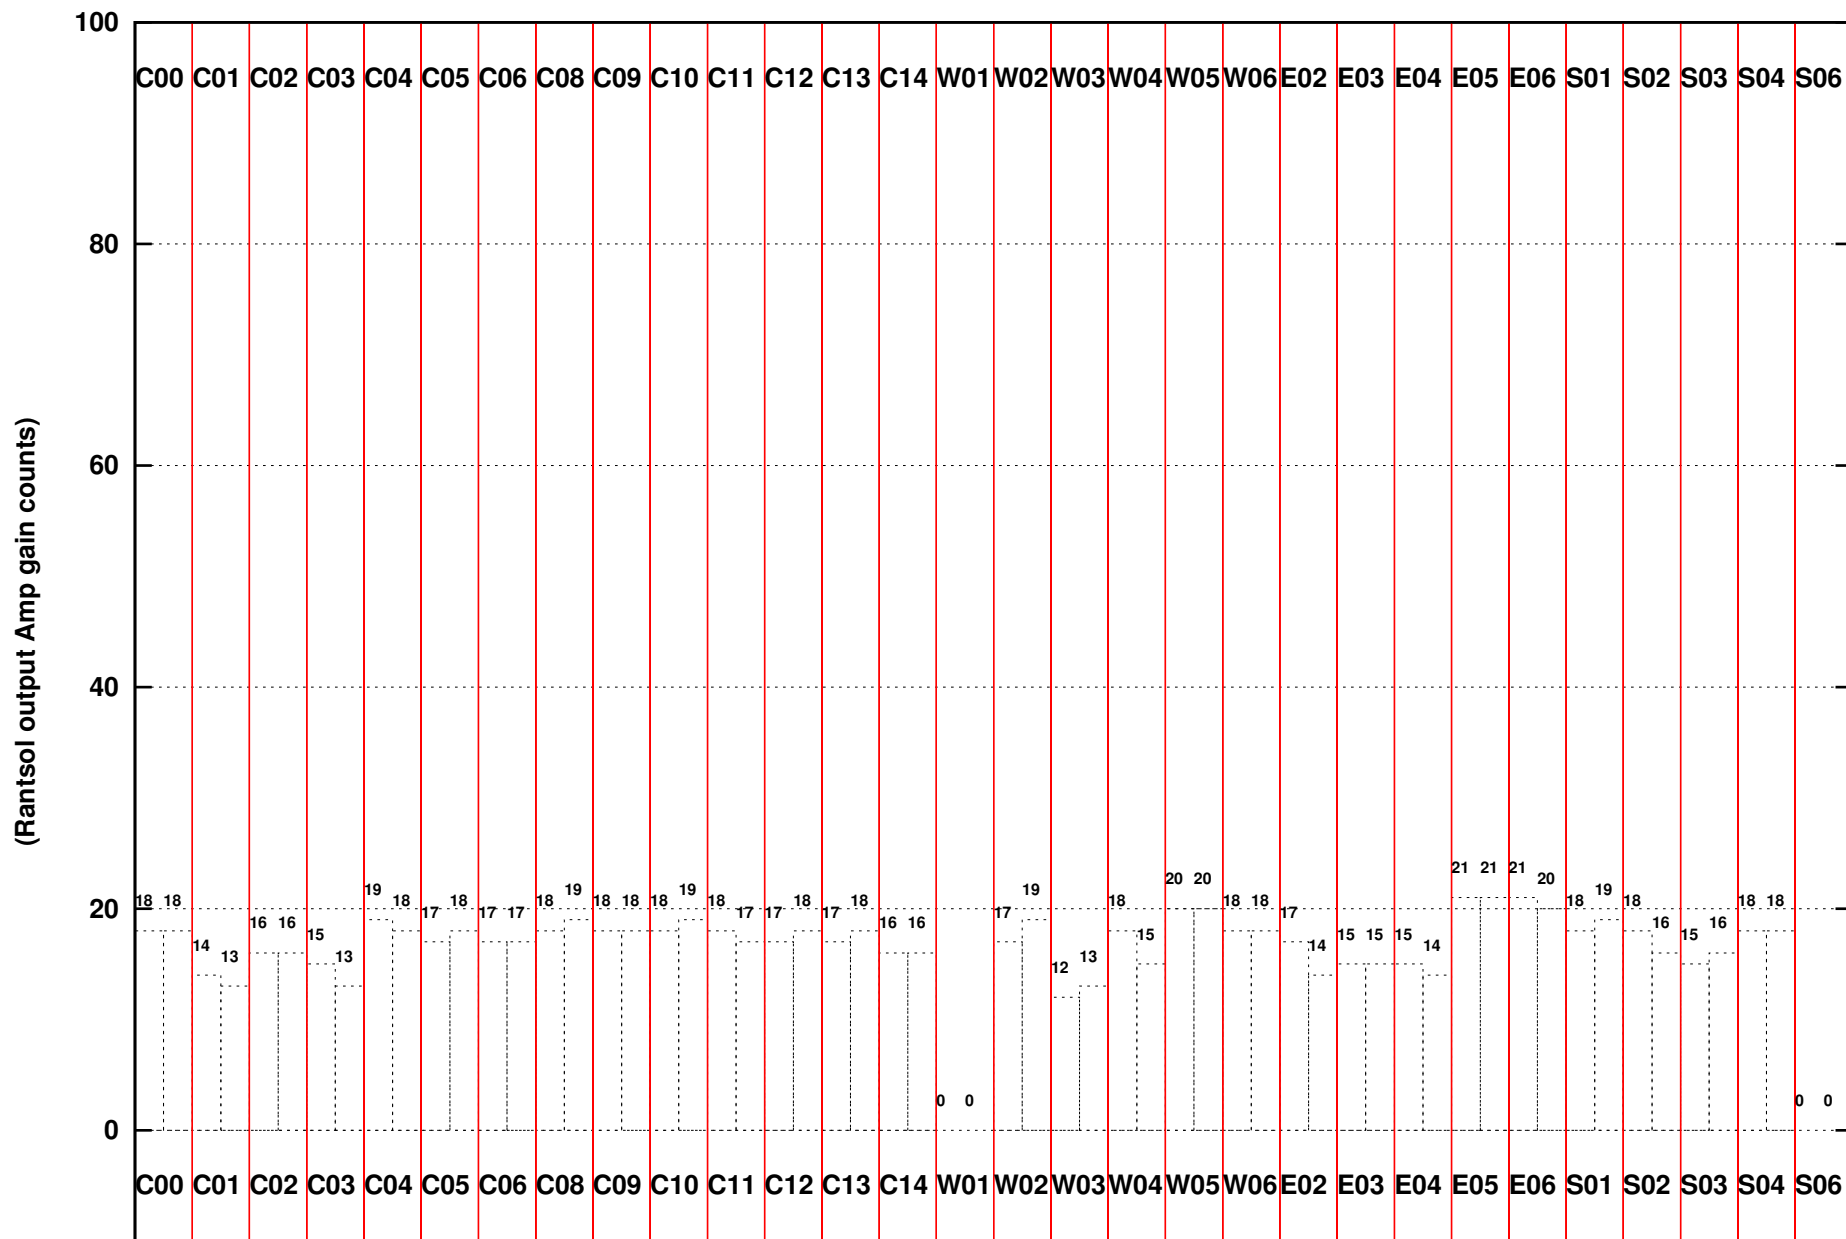

FRINGE STATUS (Rf:1371.000,1371.000 MHz., LO1:1320.000,1320.000 MHz., LO4/5:149.000,156.000 MHz.)

(File:/gsbifrddata/23sep/ddtb289_23sep2017_1390.lta, scan:0, chan:128, Src:2022+616, Date:23Sep2017 19:38:03)