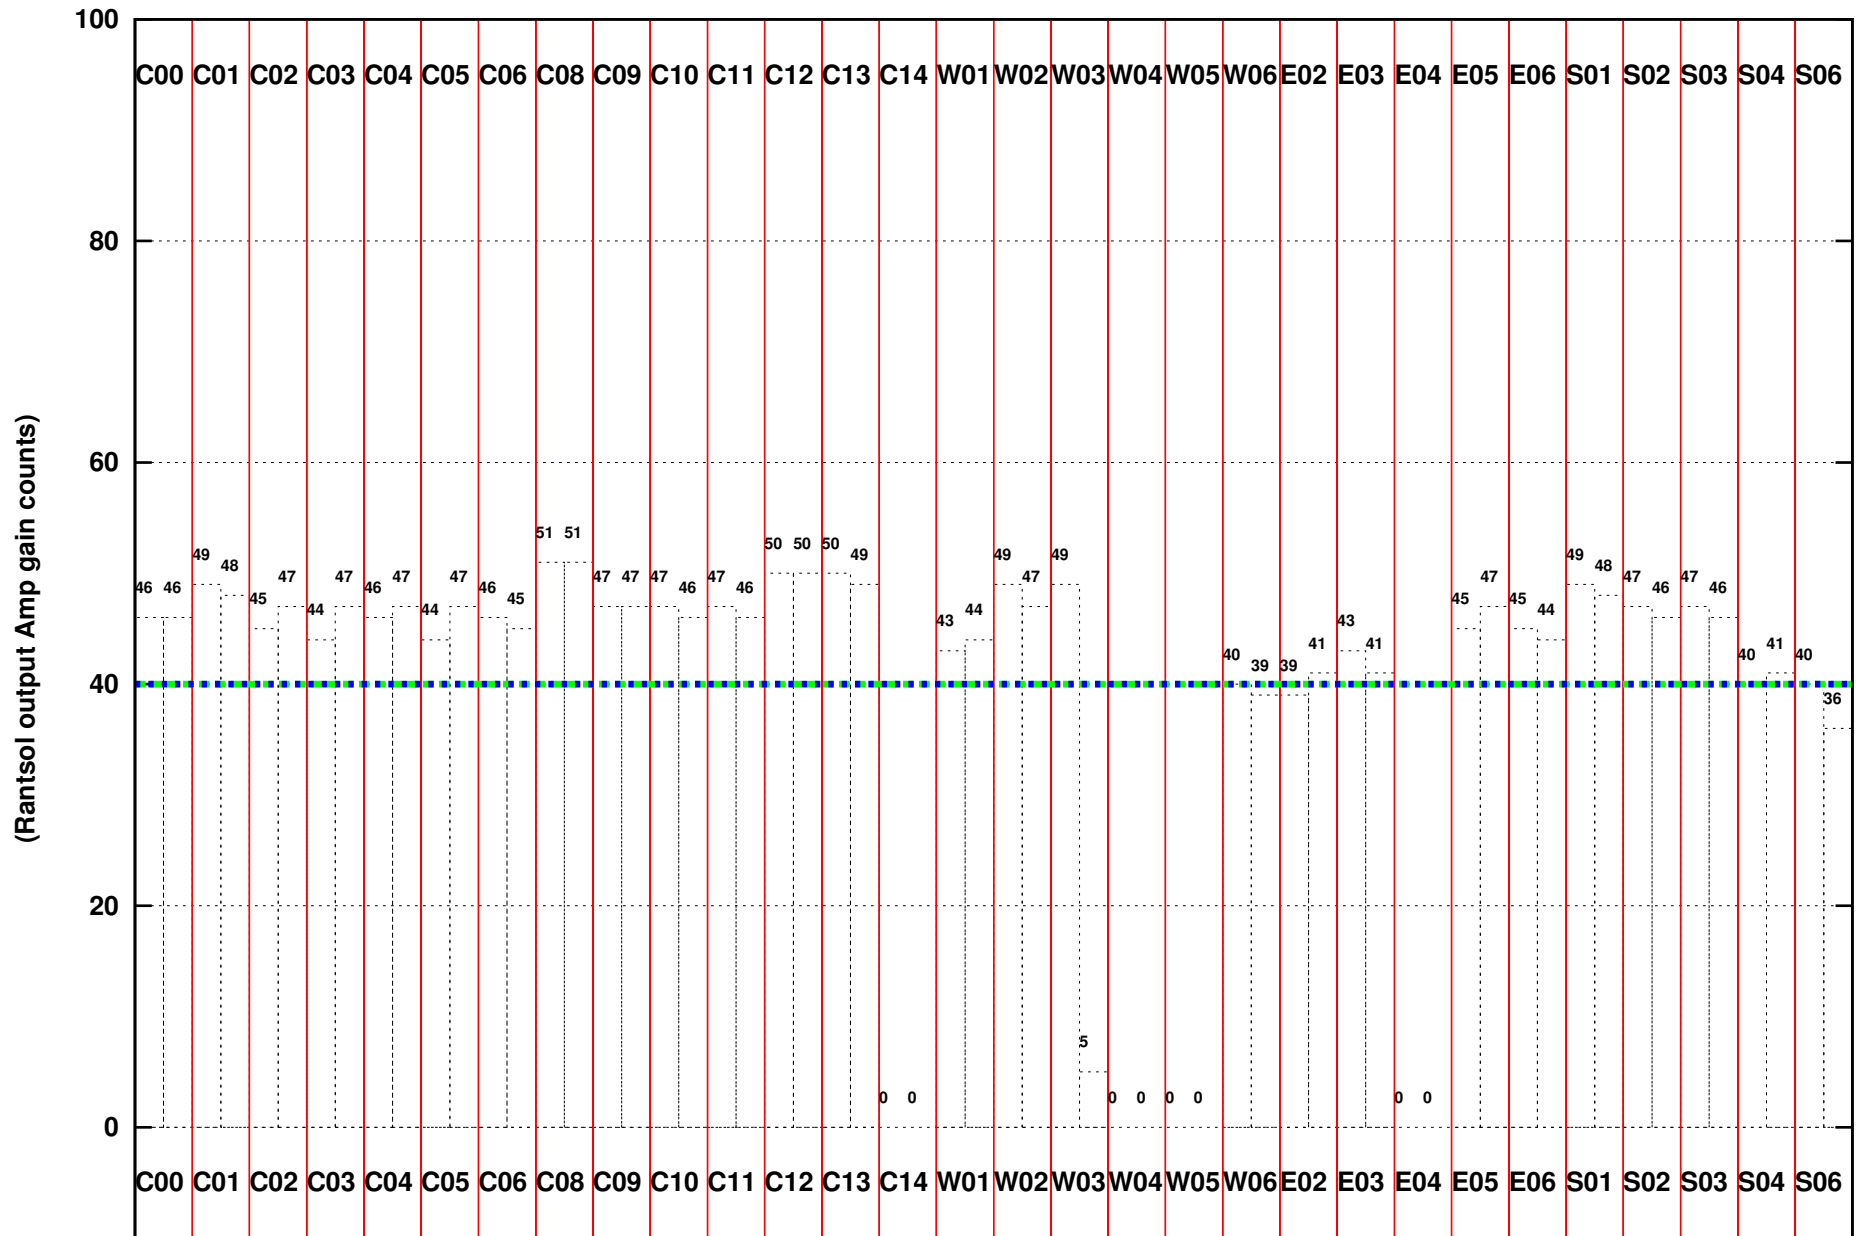

FRINGE STATUS (Rf:306.000,306.000 MHz., LO1:255.000,255.000 MHz., LO4/5:149.000,156.000 MHz.)

(File:/gsbifrddata1/06nov/33_057_06nov2017.lta, scan:0, chan:128, Src:3C286, Date:06Nov2017 13:50:13)