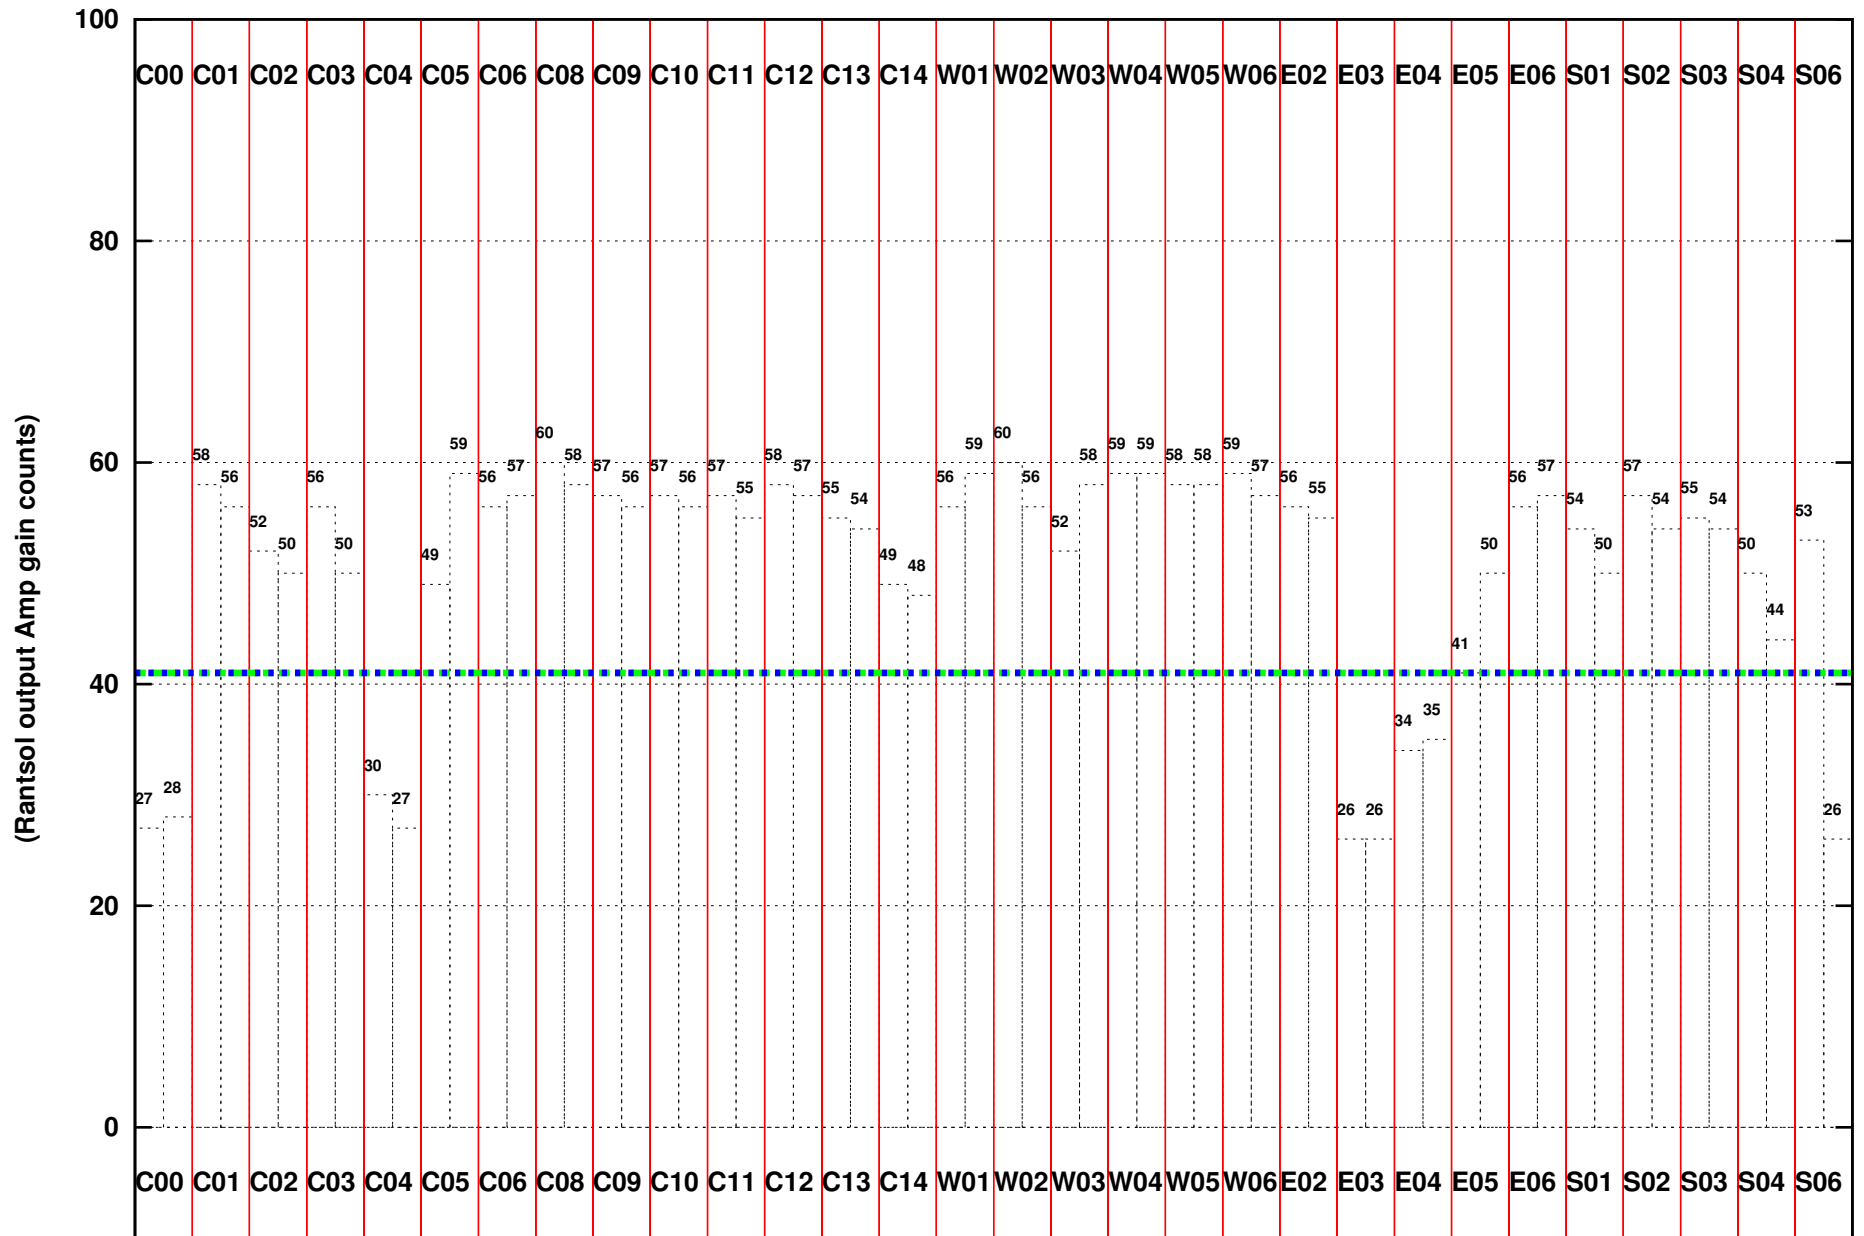

FRINGE STATUS (Rf:602.000,602.000 MHz., LO1:540.000,540.000 MHz., LO4/5:138.000,167.000 MHz.)

(File:/gsbifrddata/17nov/ddtb296_17nov2017.lta, scan:0, chan:128, Src:3C147, Date:17Nov2017 03:37:43)