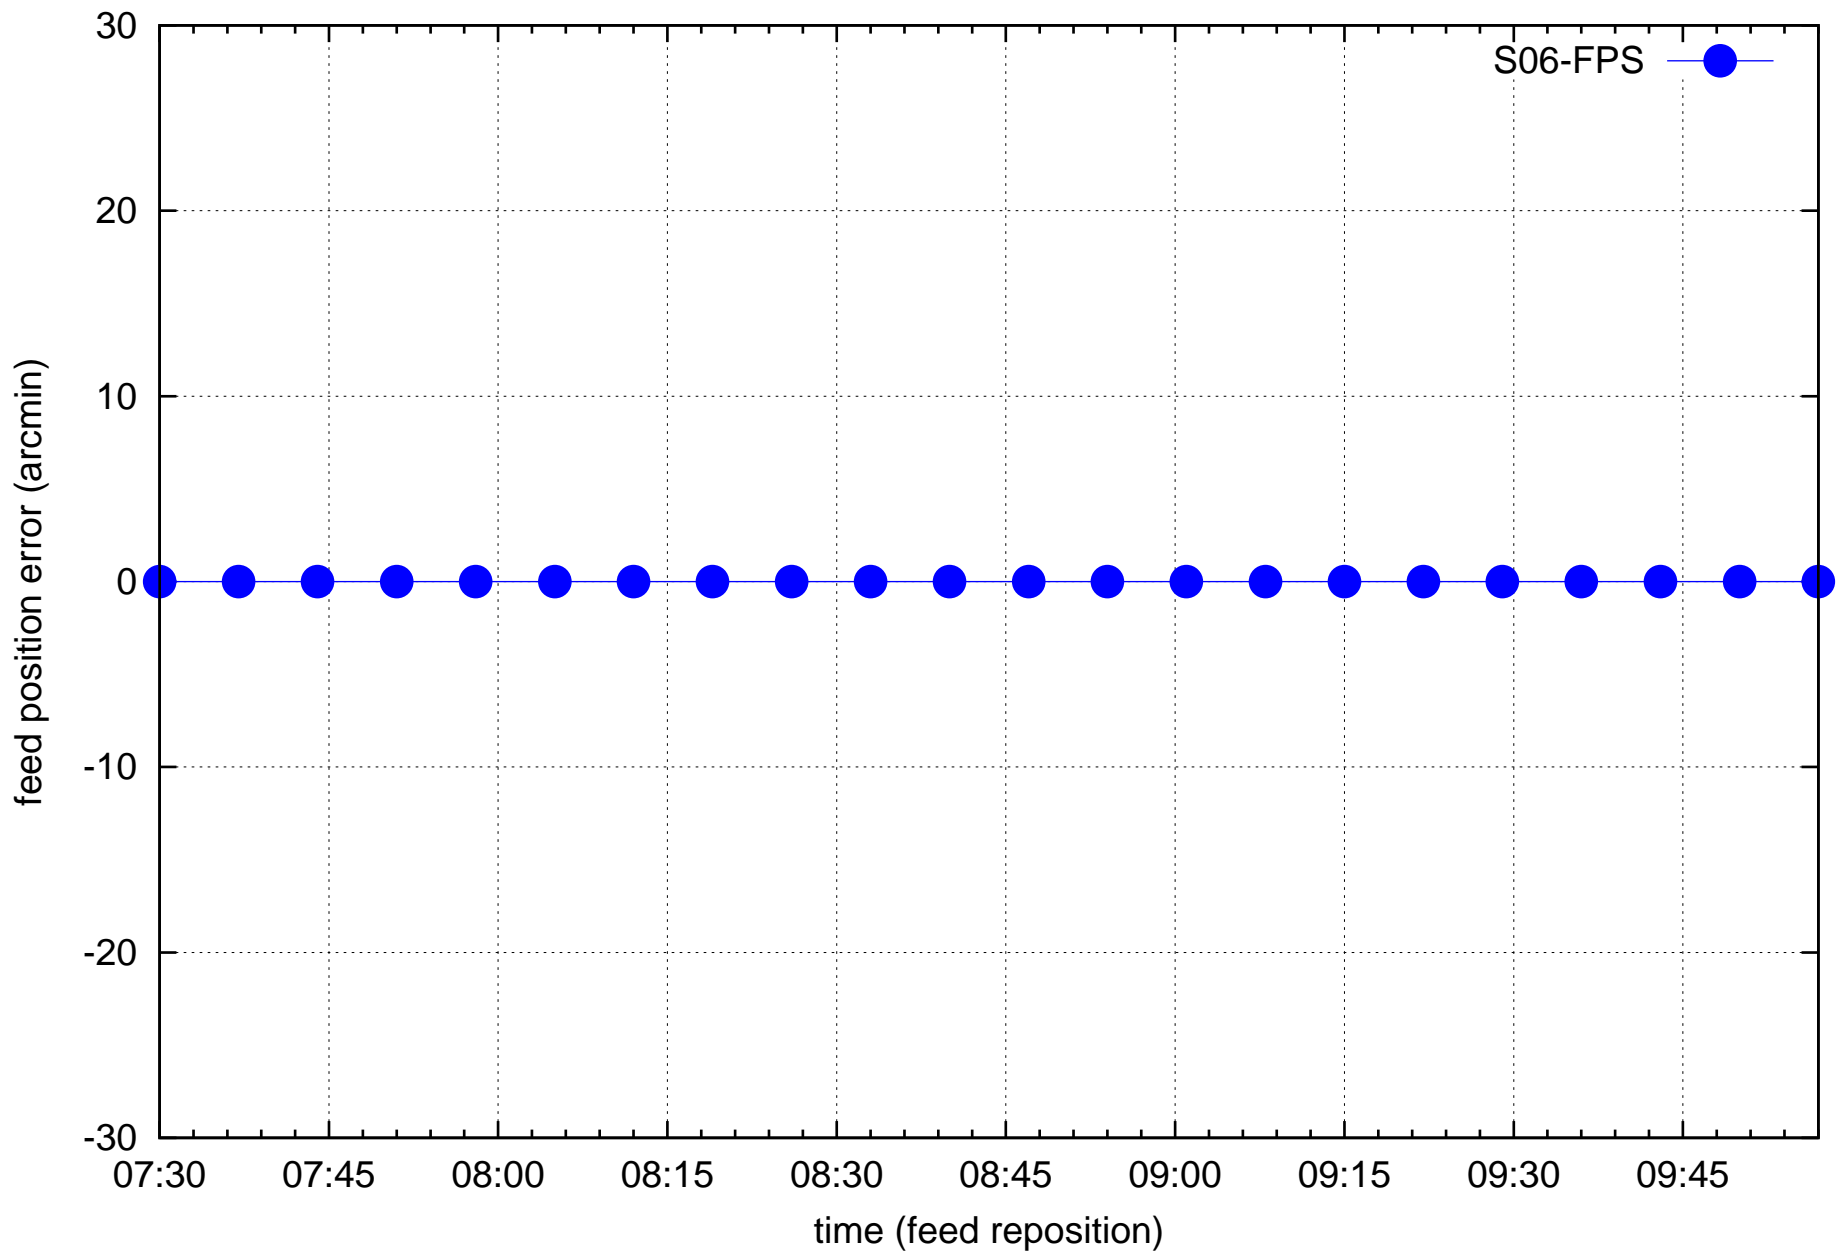

S06 feed refocusing