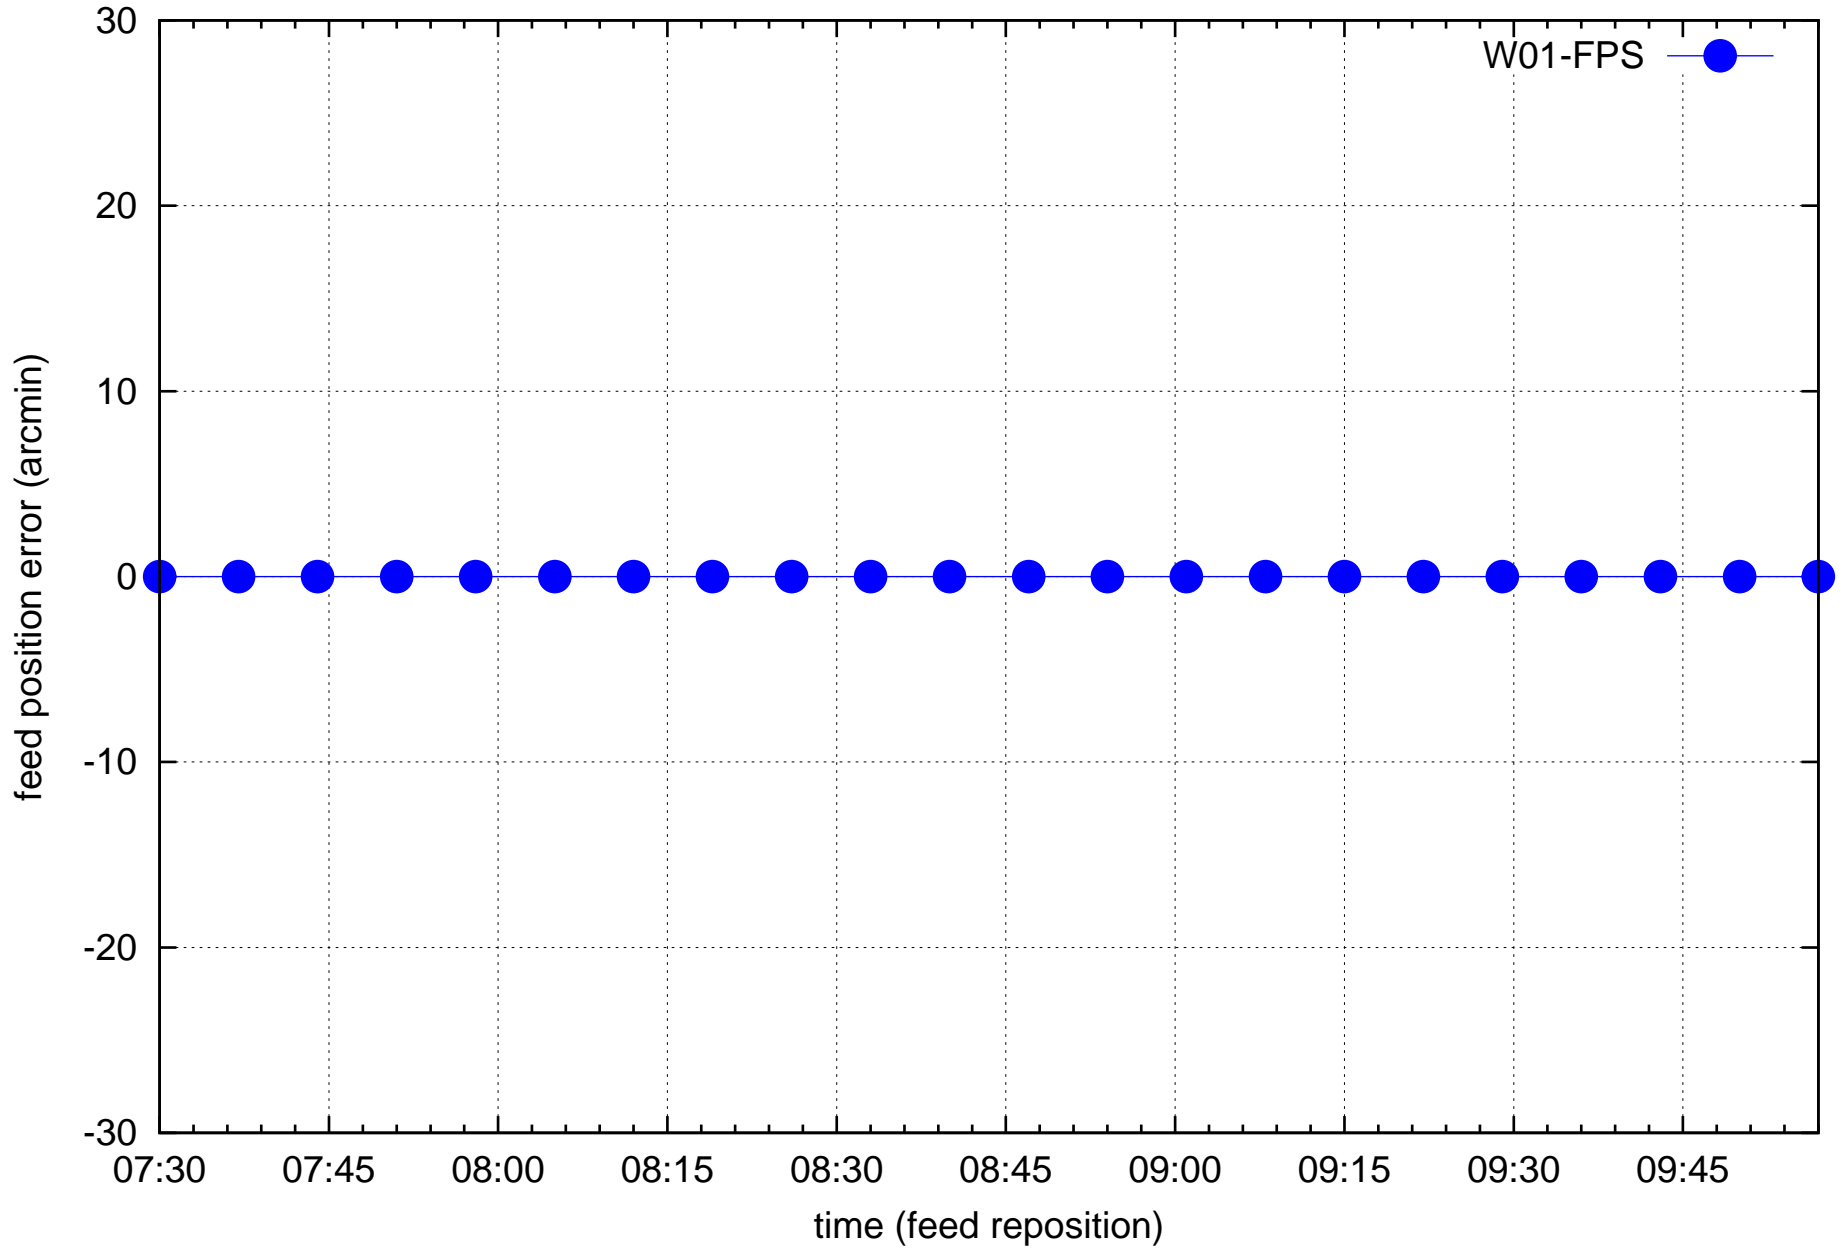

W01 feed refocusing