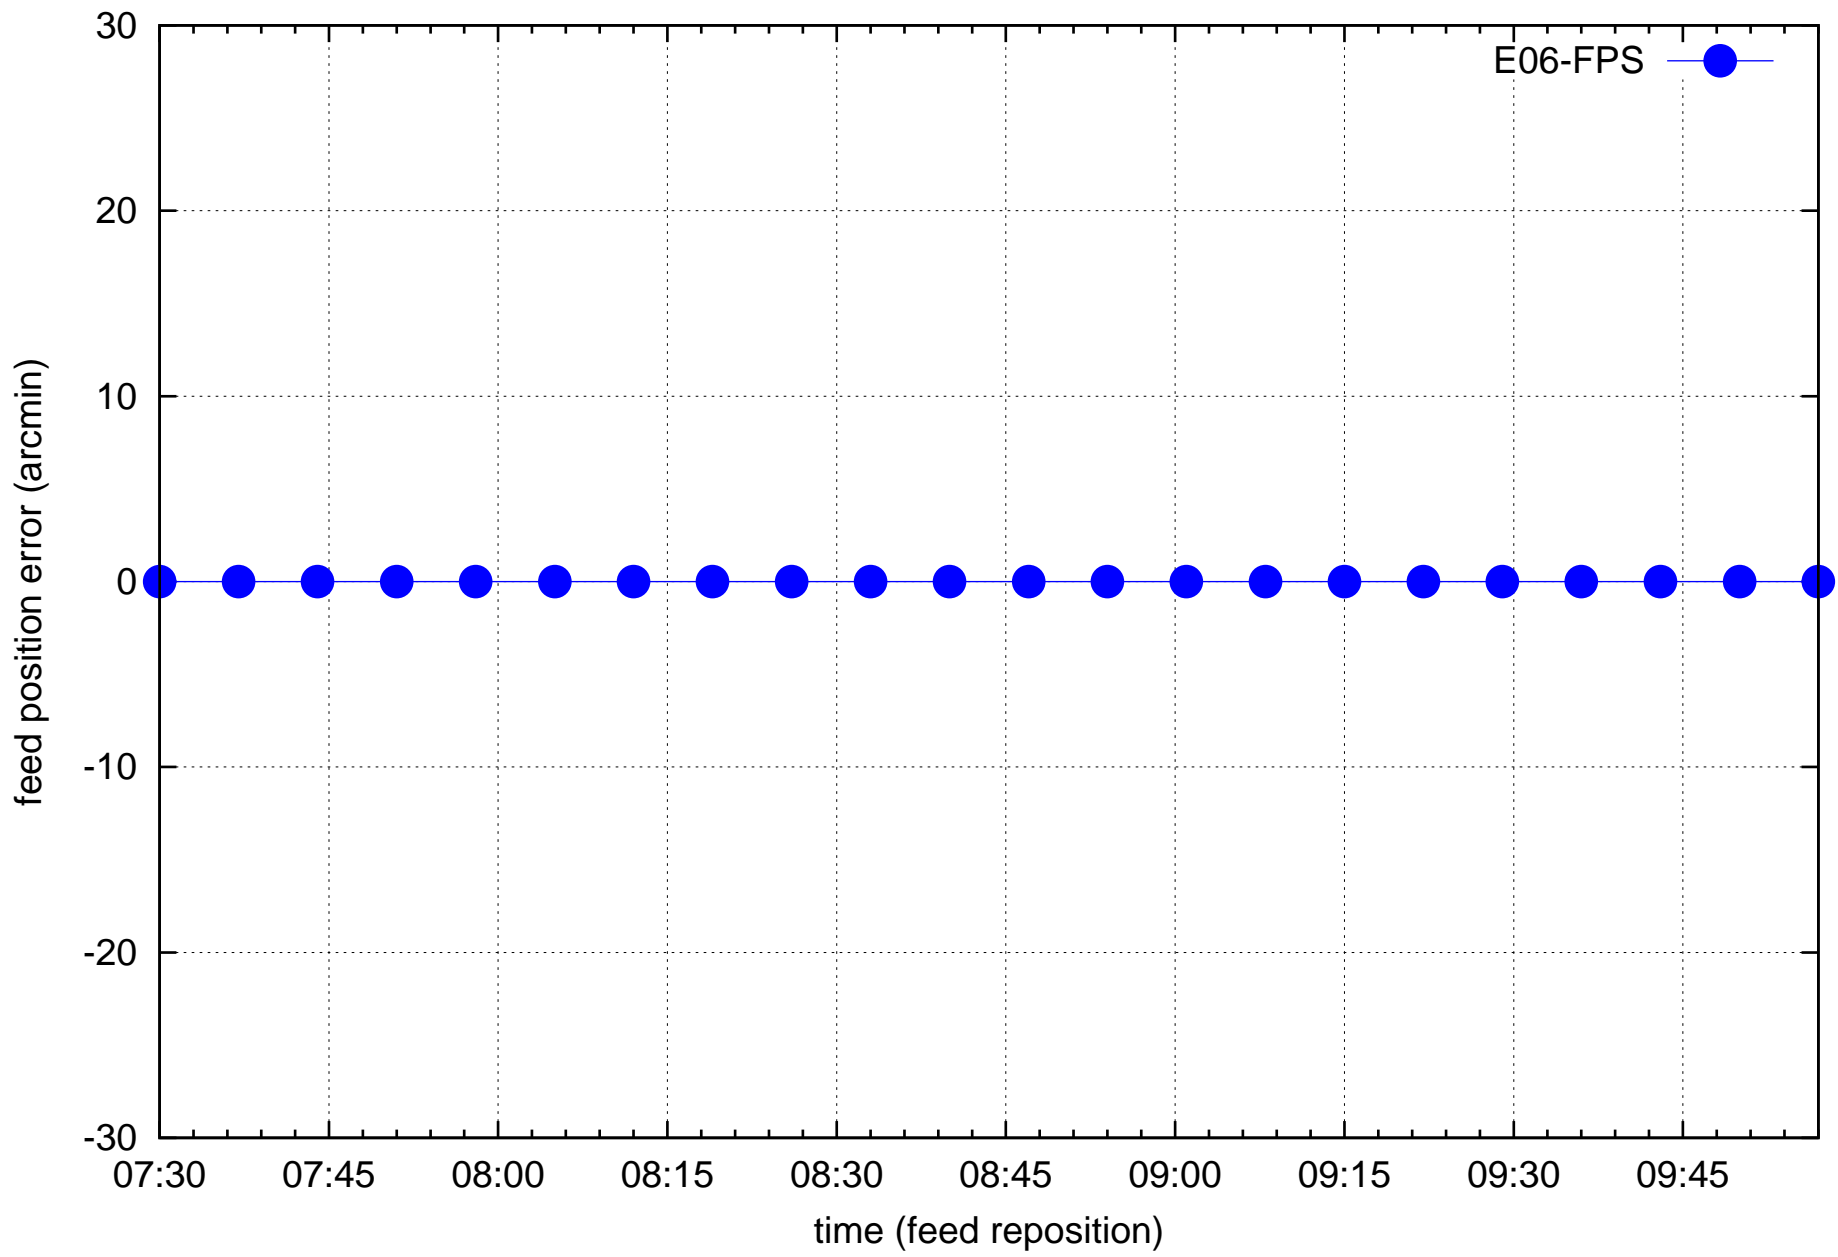

E06 feed refocusing