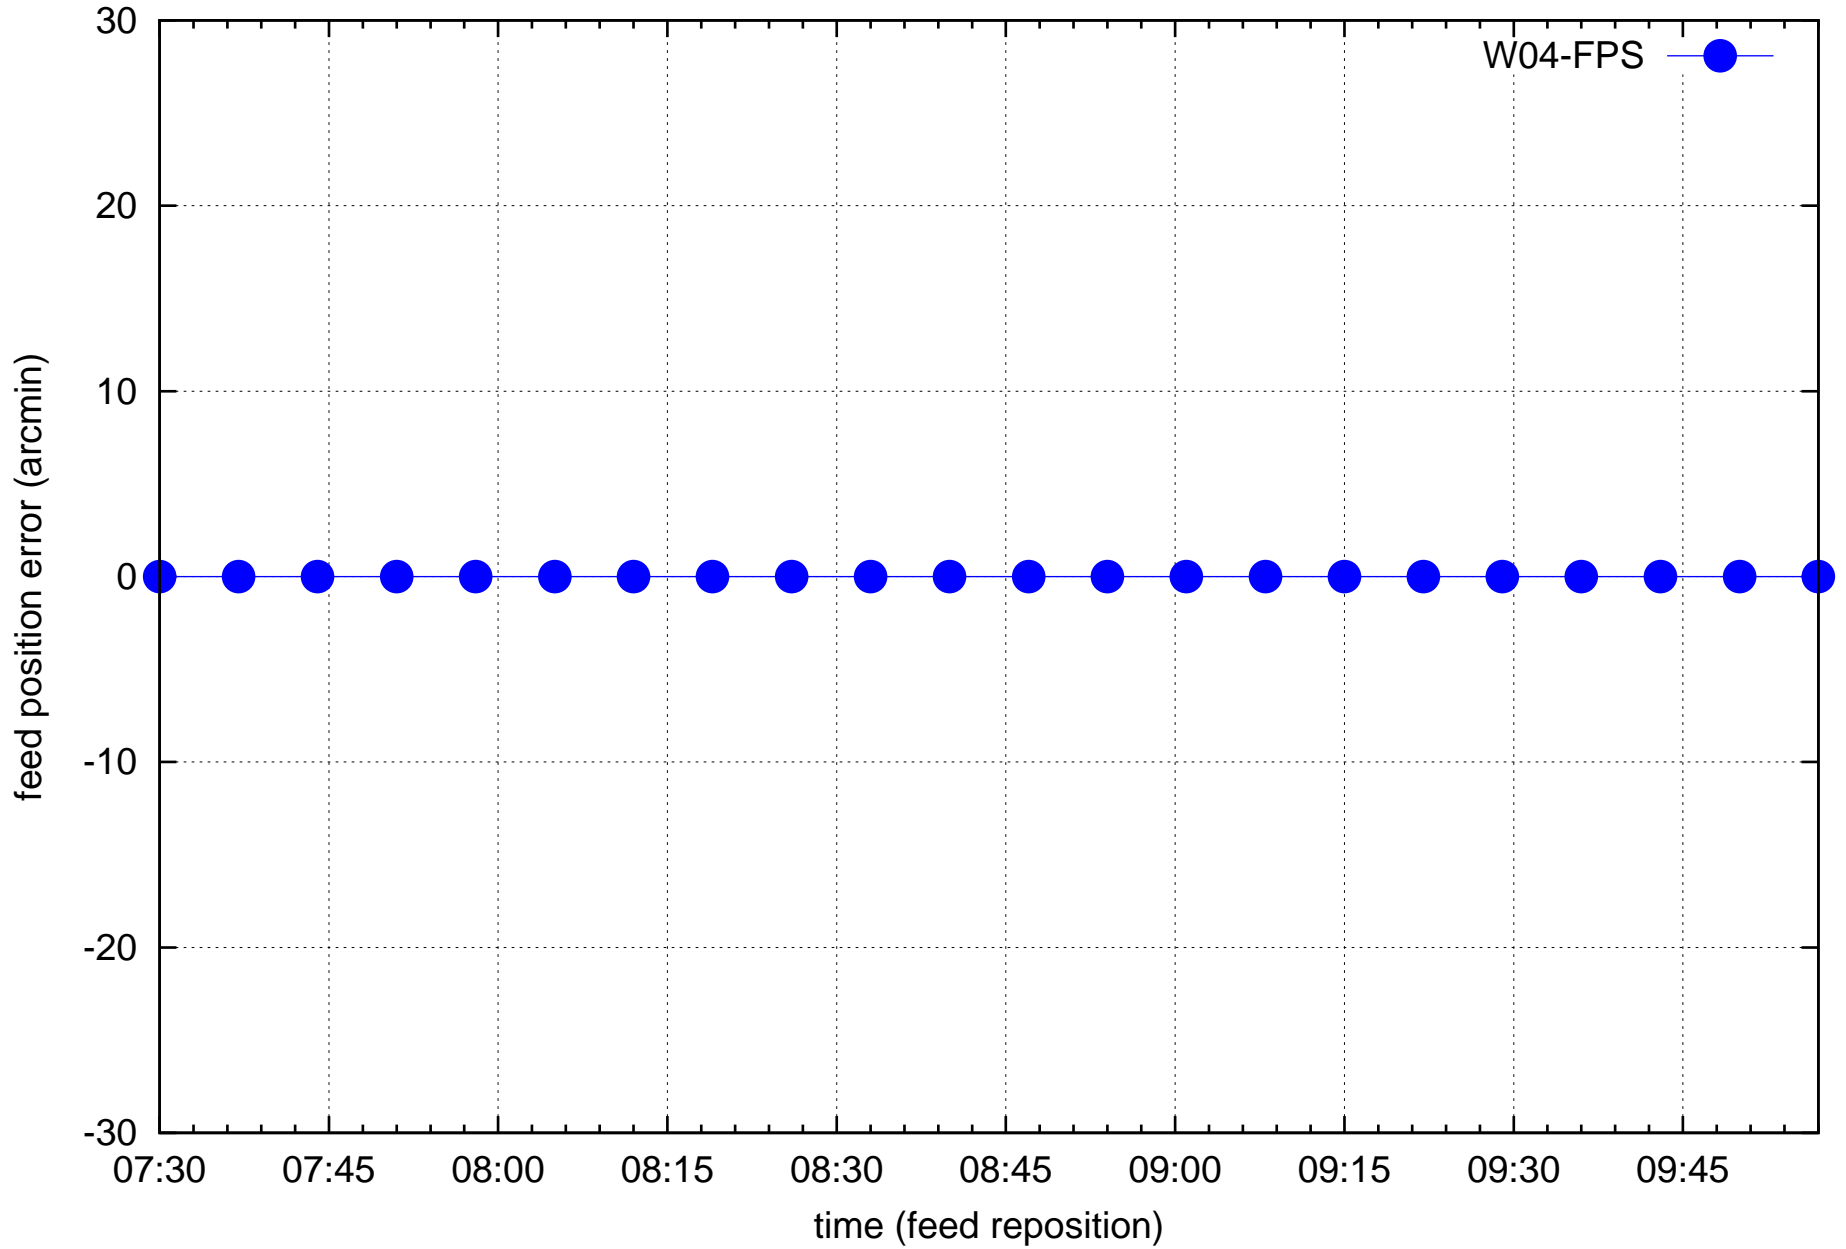

W04 feed refocusing