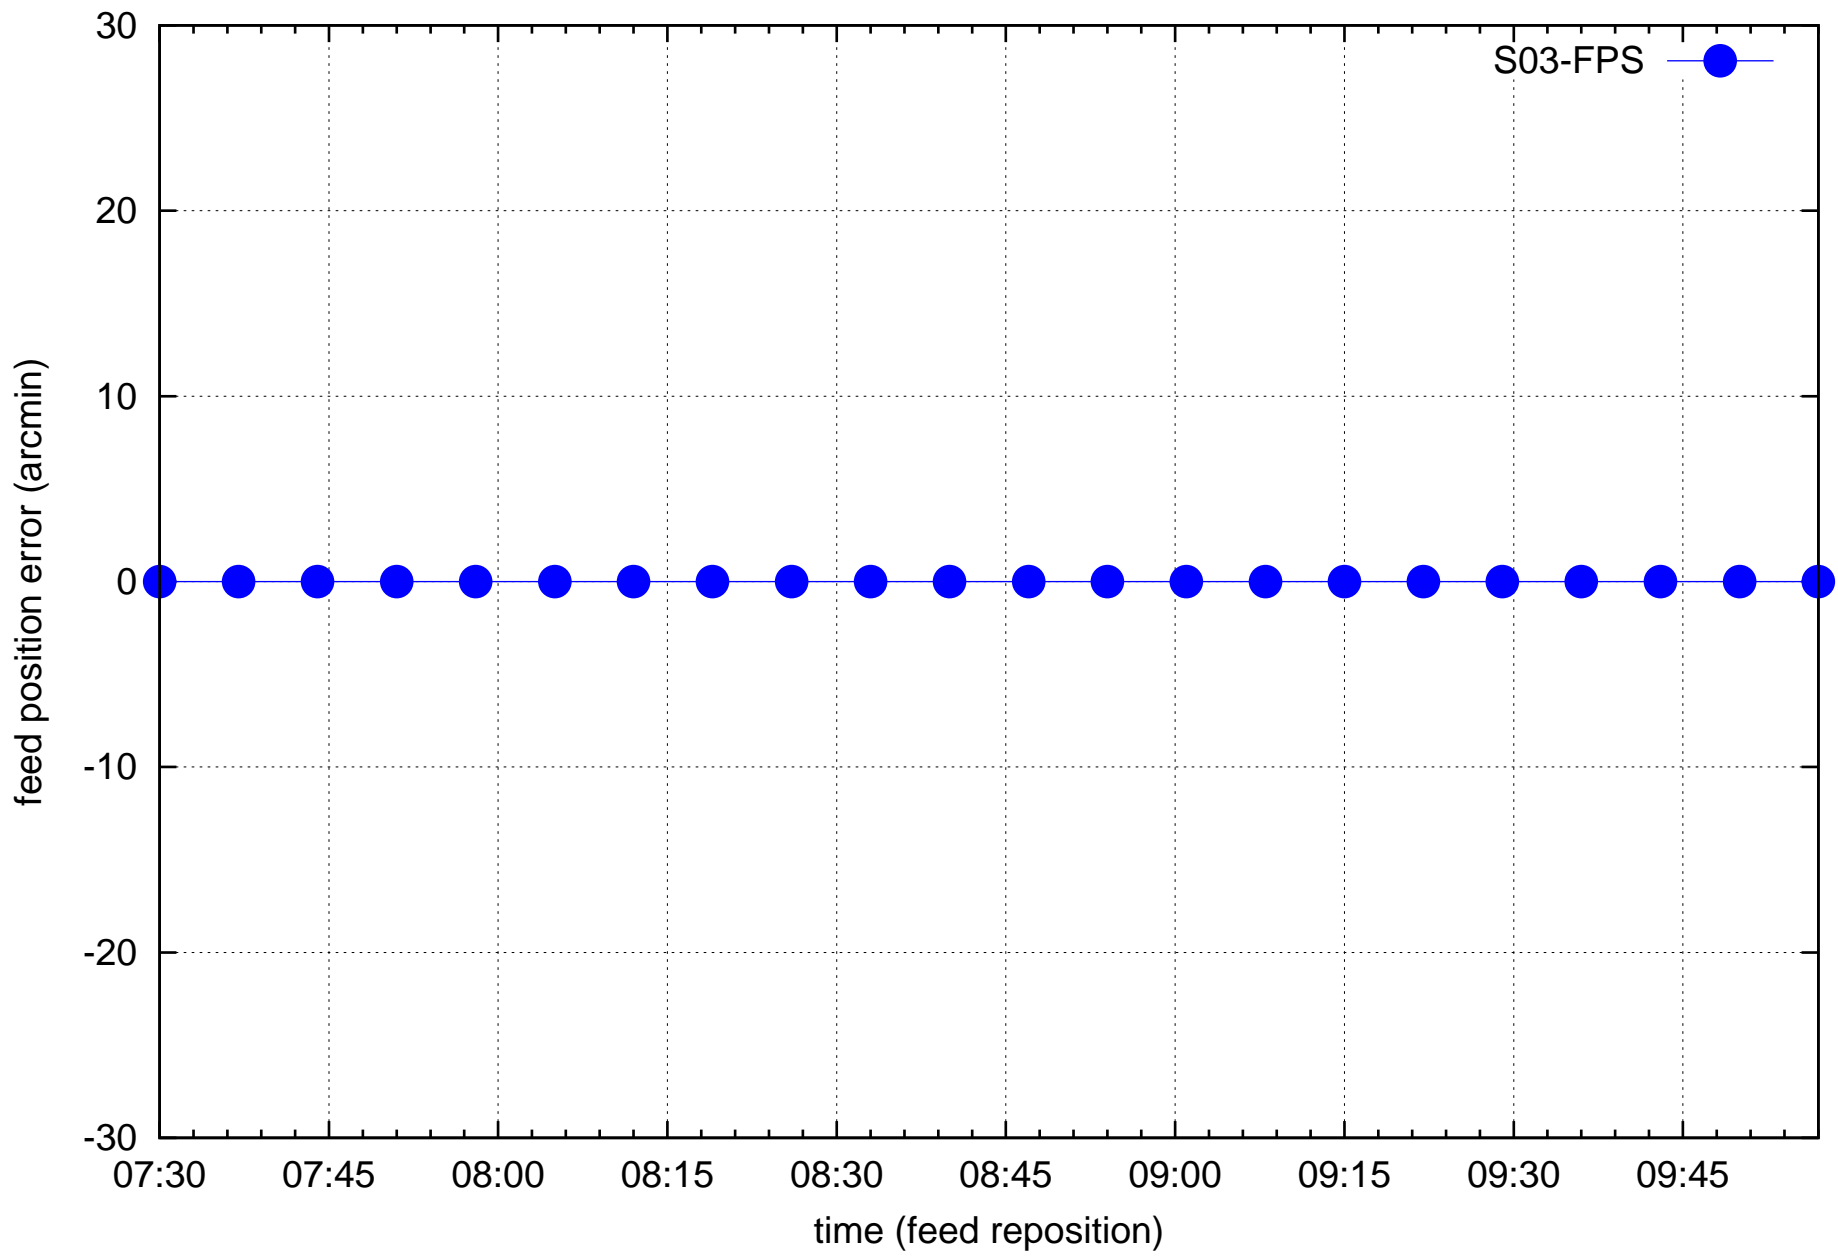

S03 feed refocusing