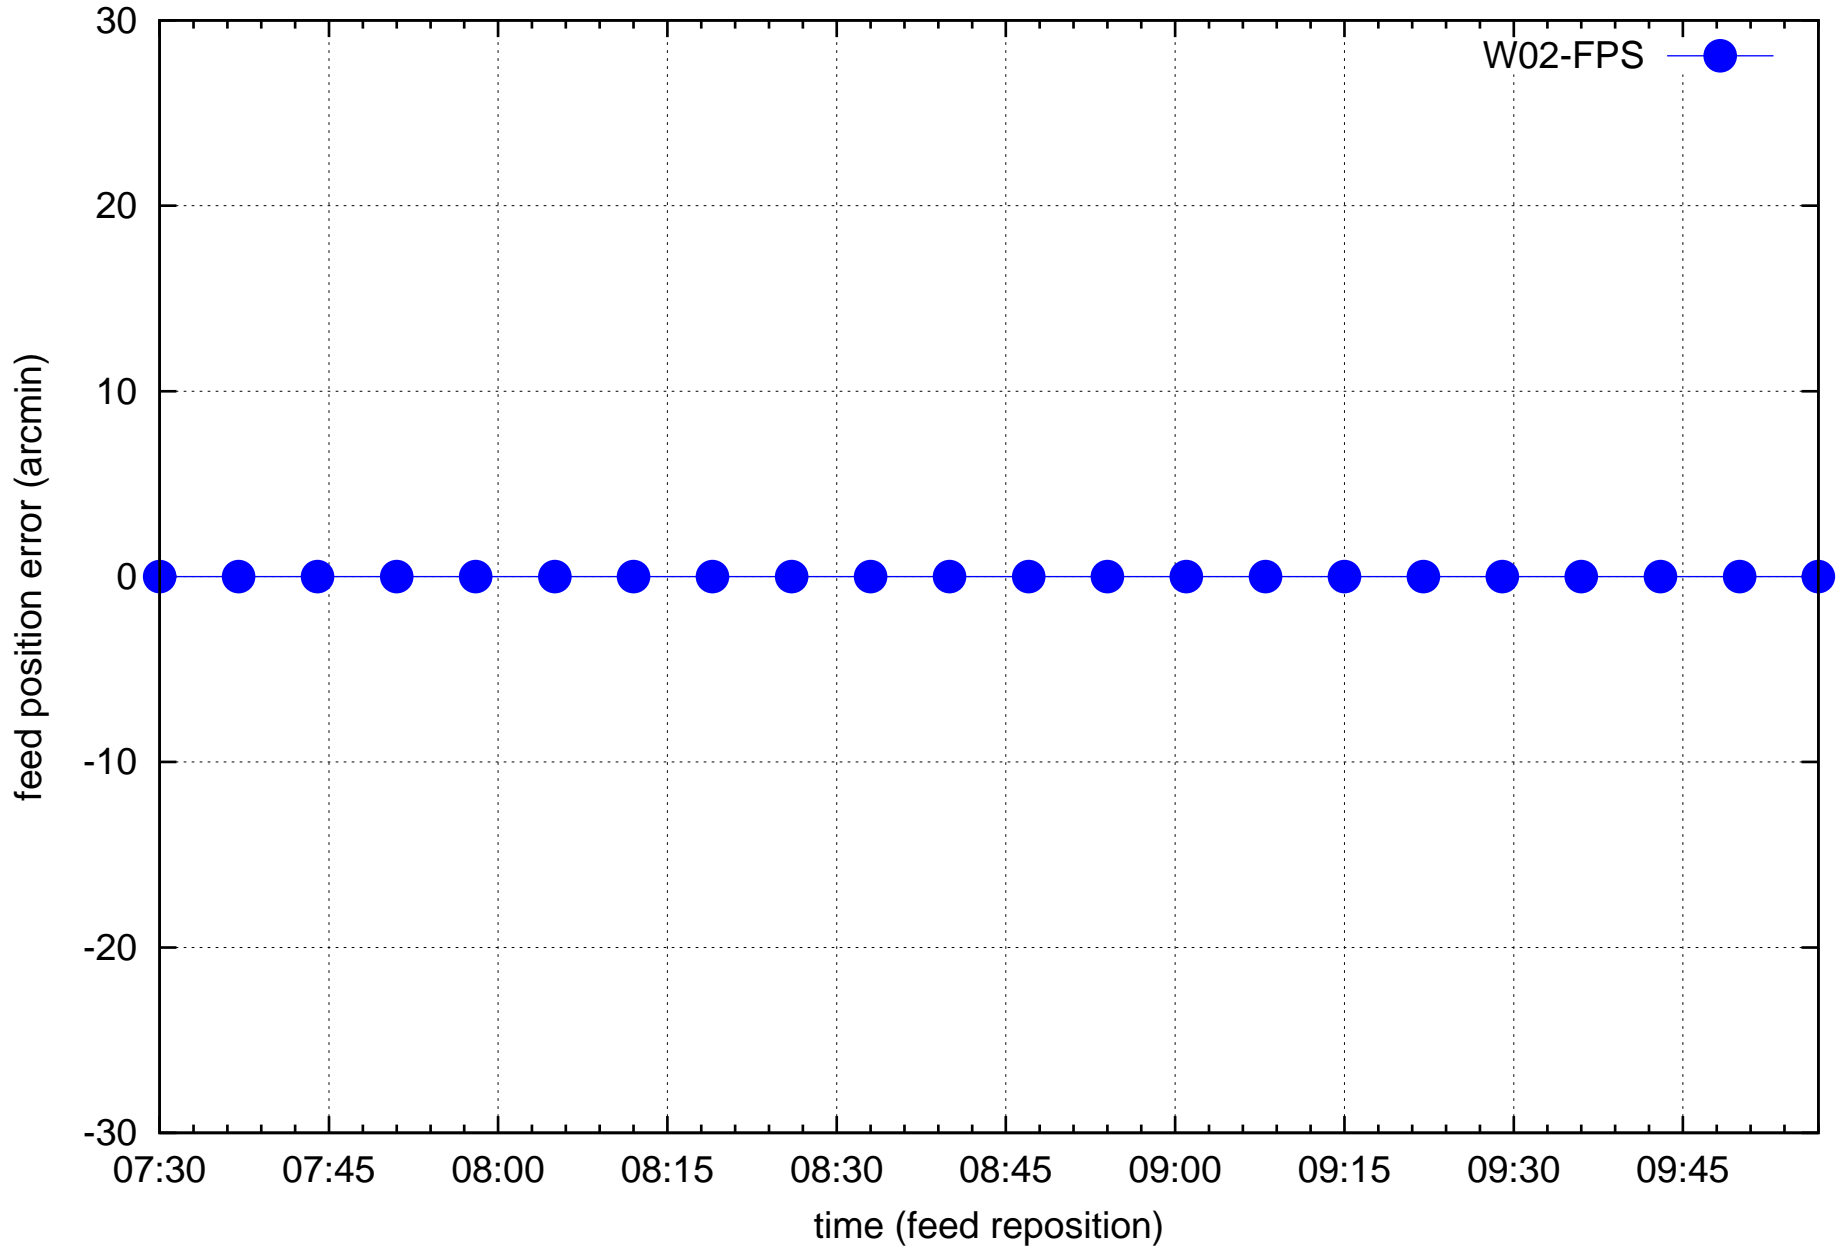

W02 feed refocusing