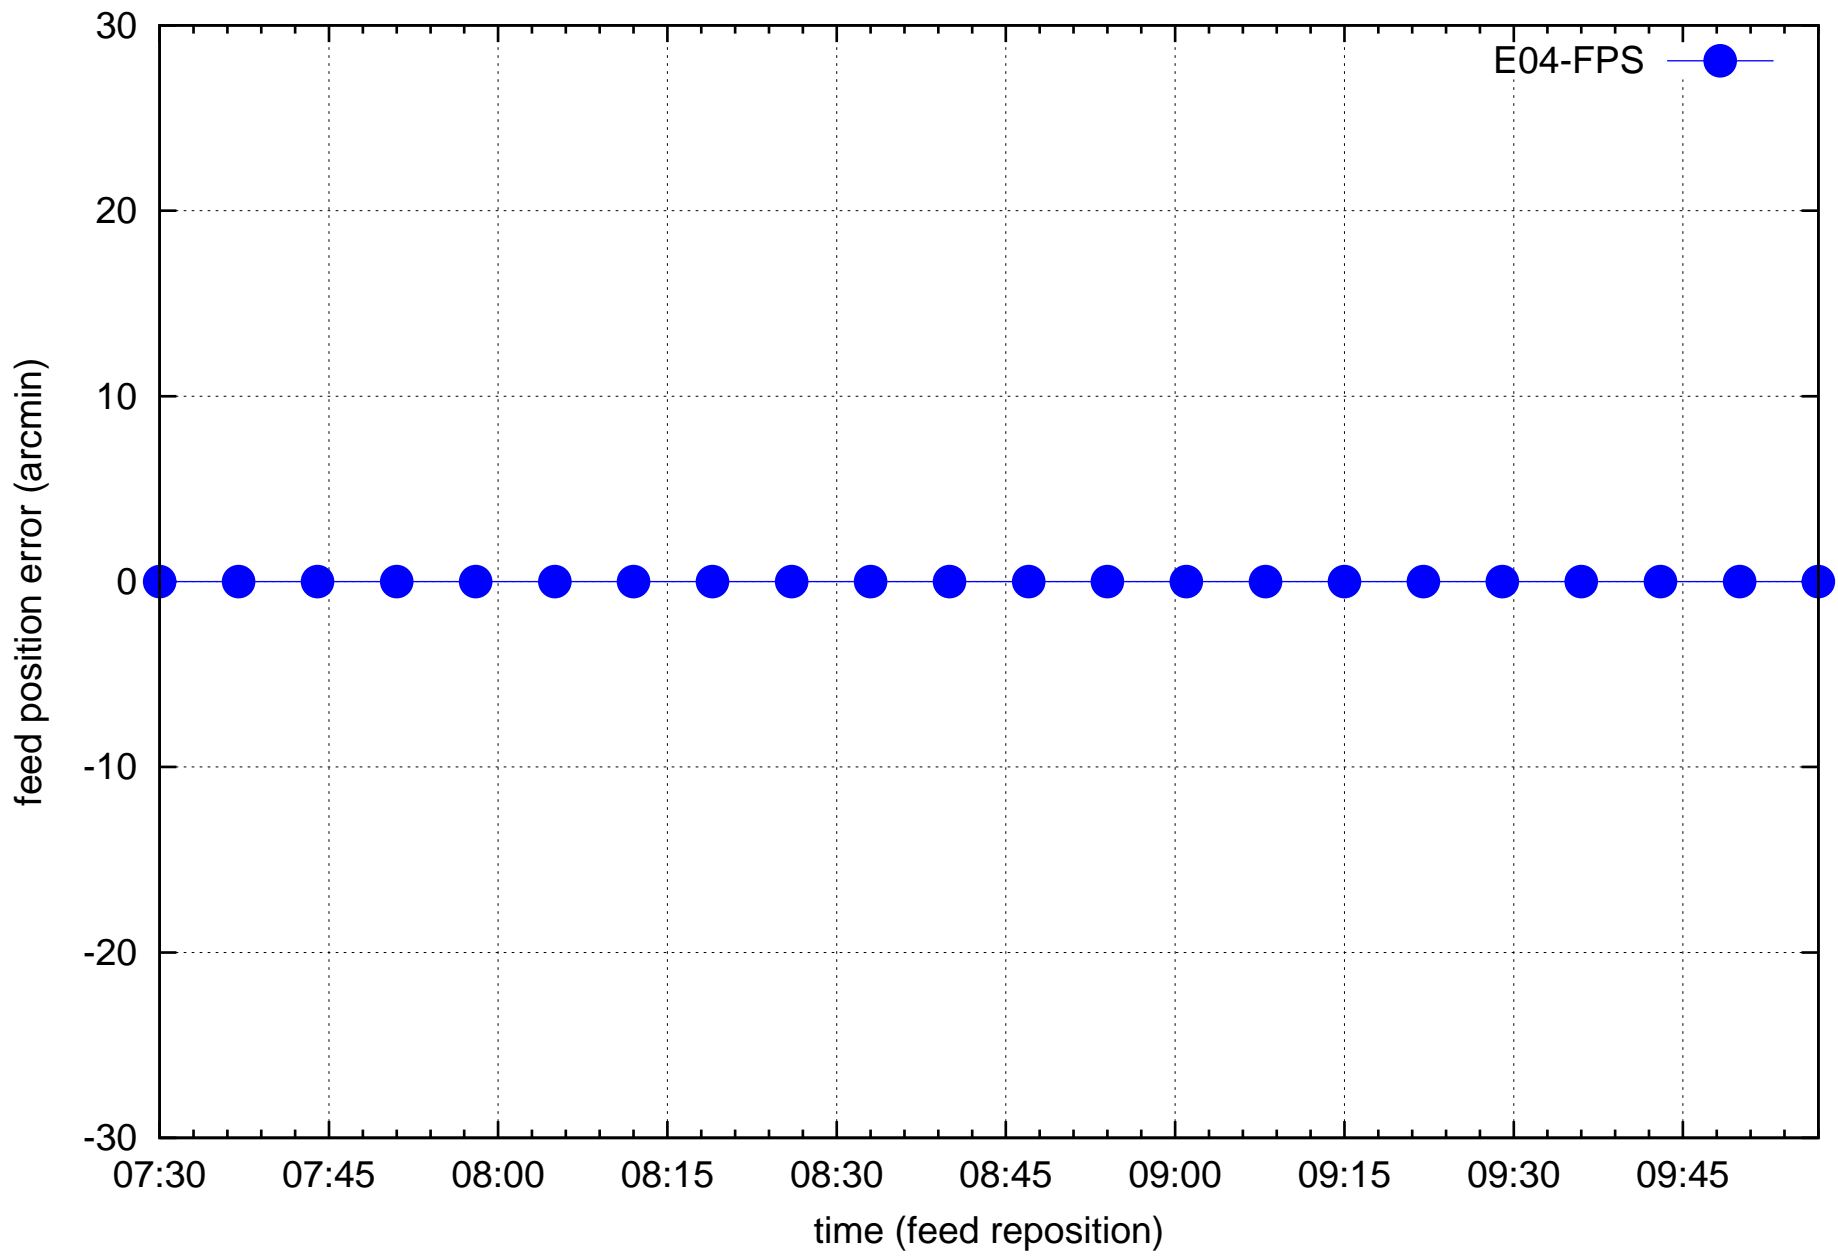

E04 feed refocusing