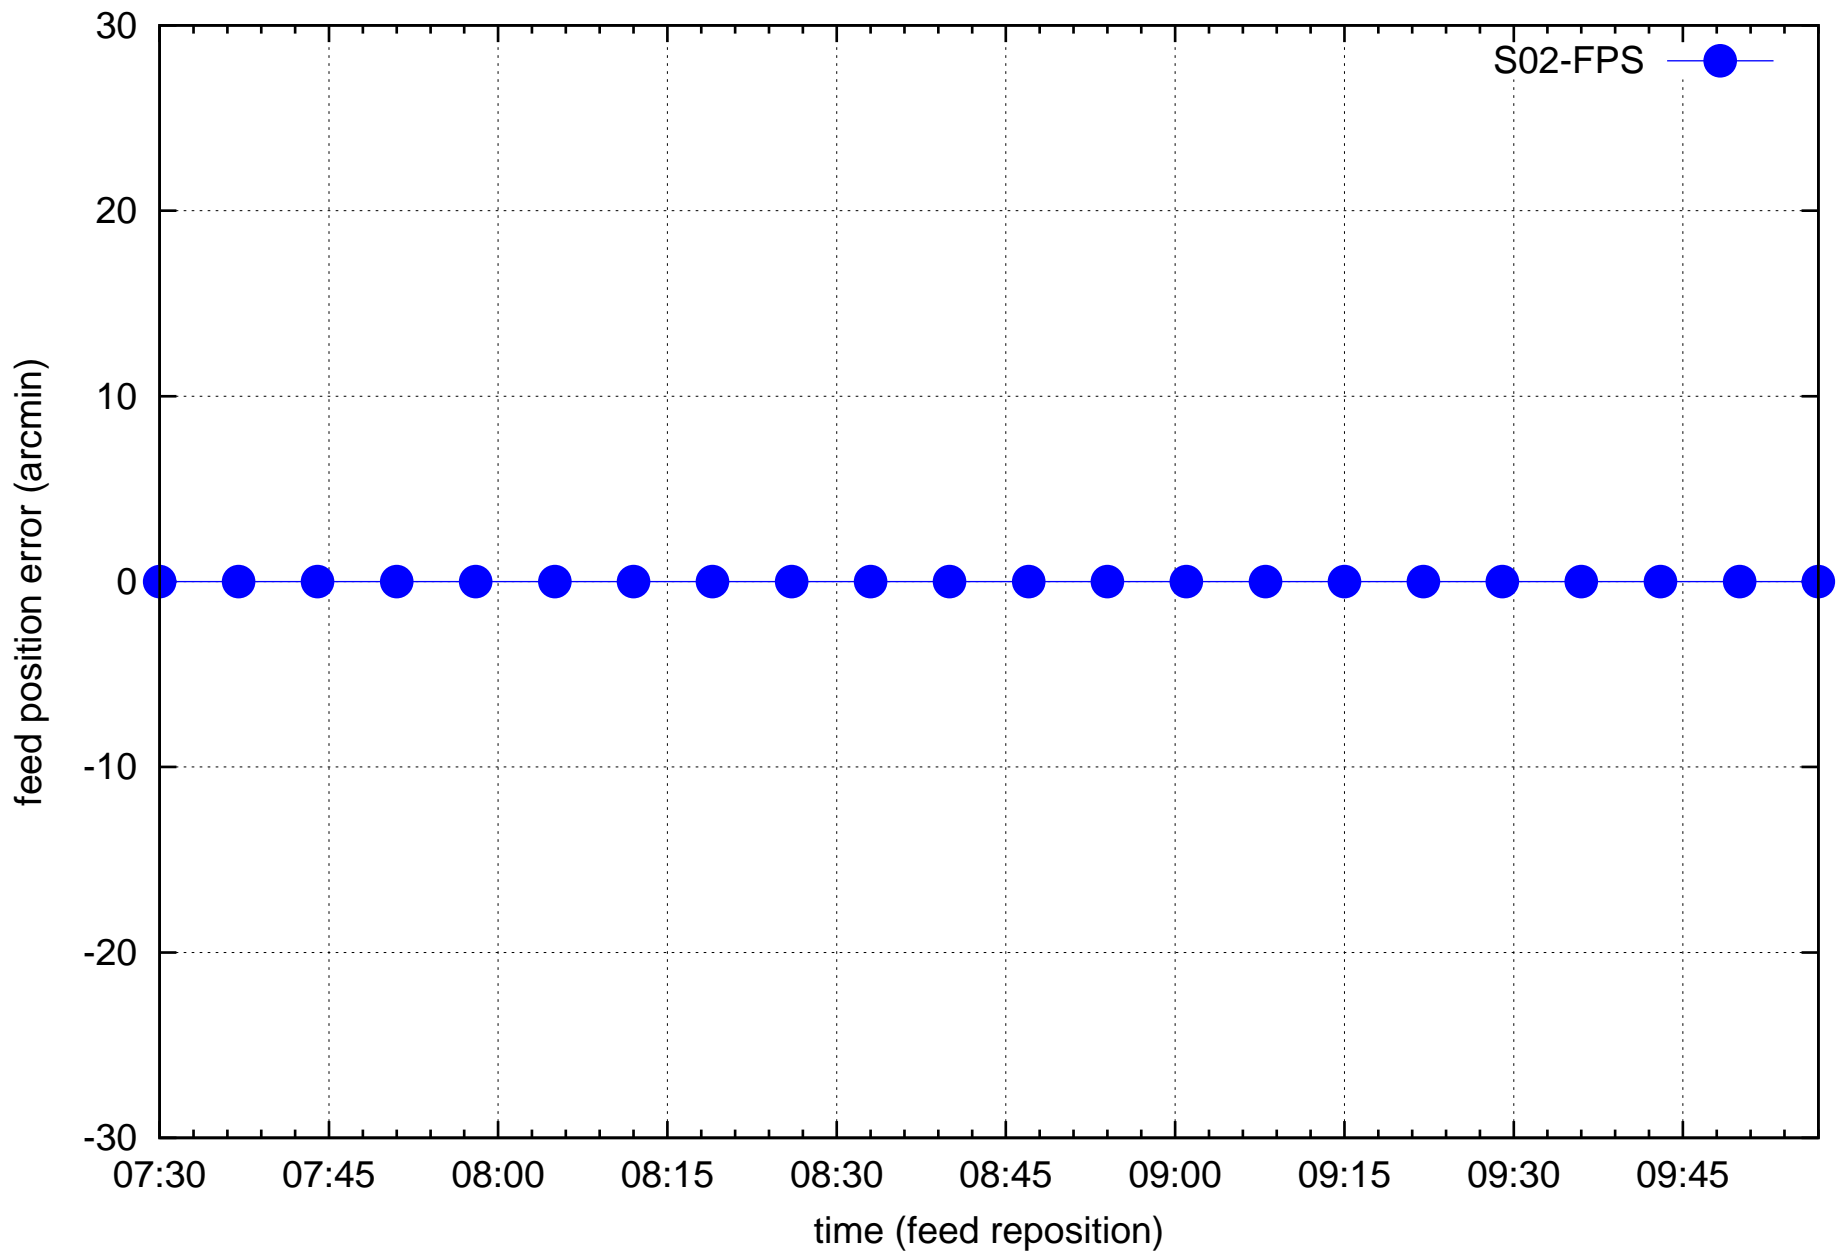

S02 feed refocusing