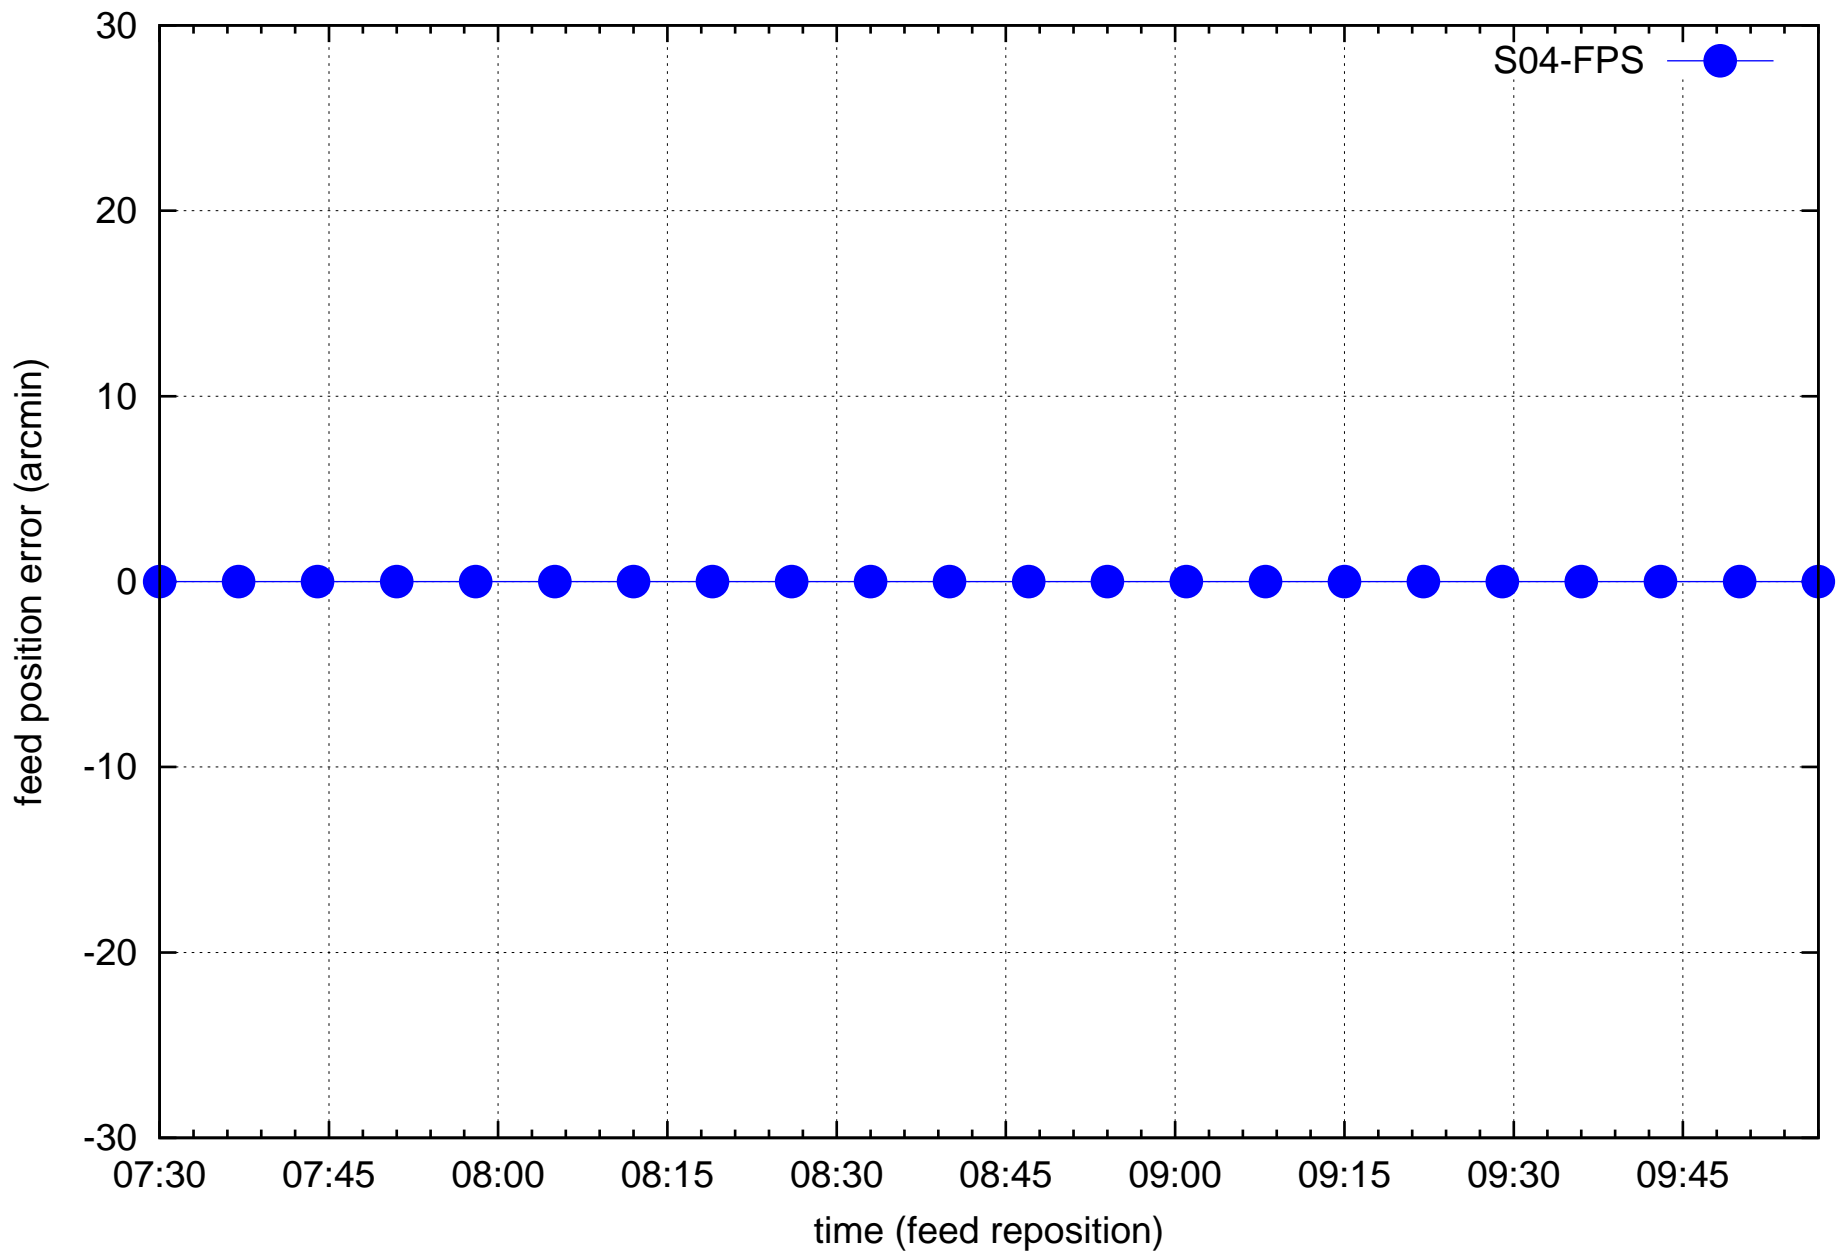

S04 feed refocusing