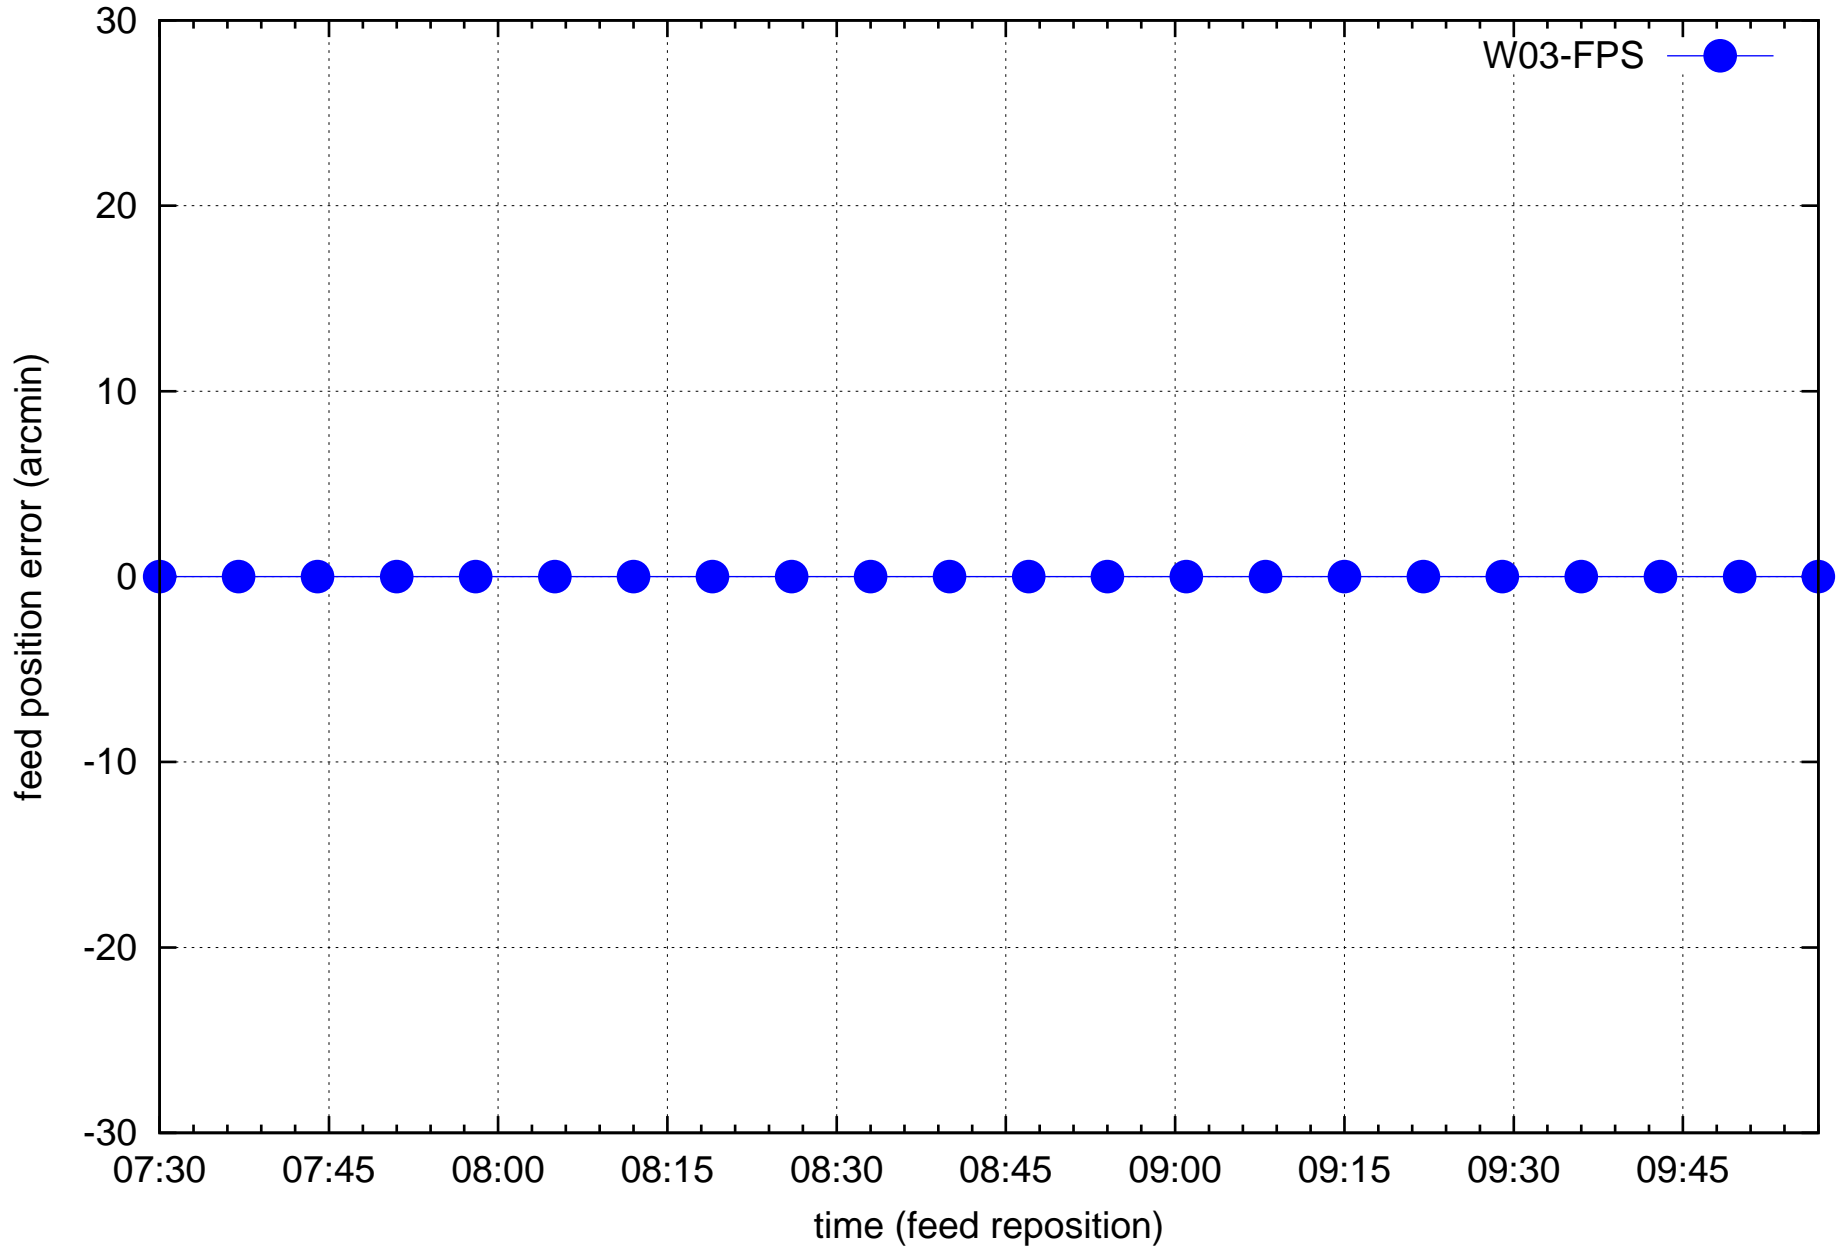

W03 feed refocusing