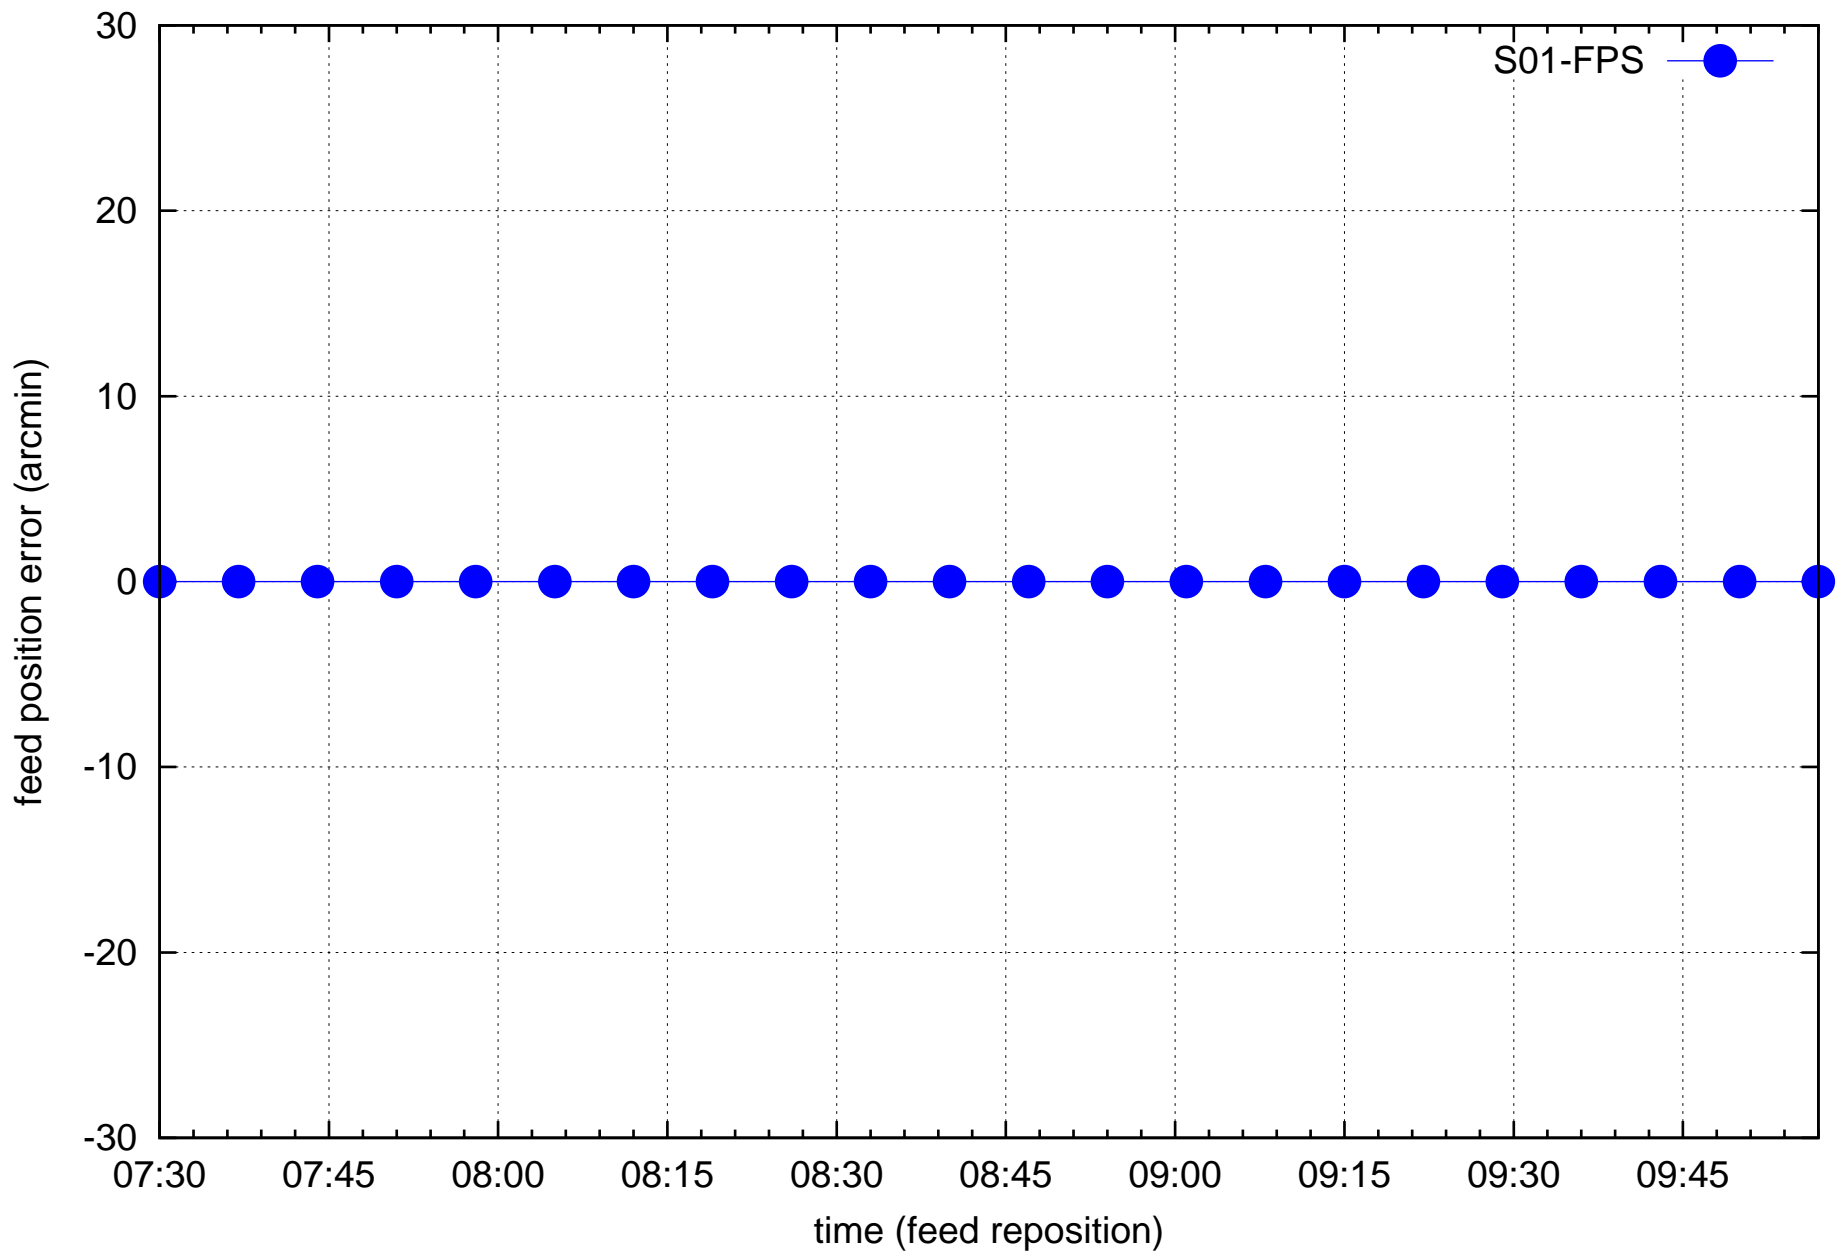

S01 feed refocusing