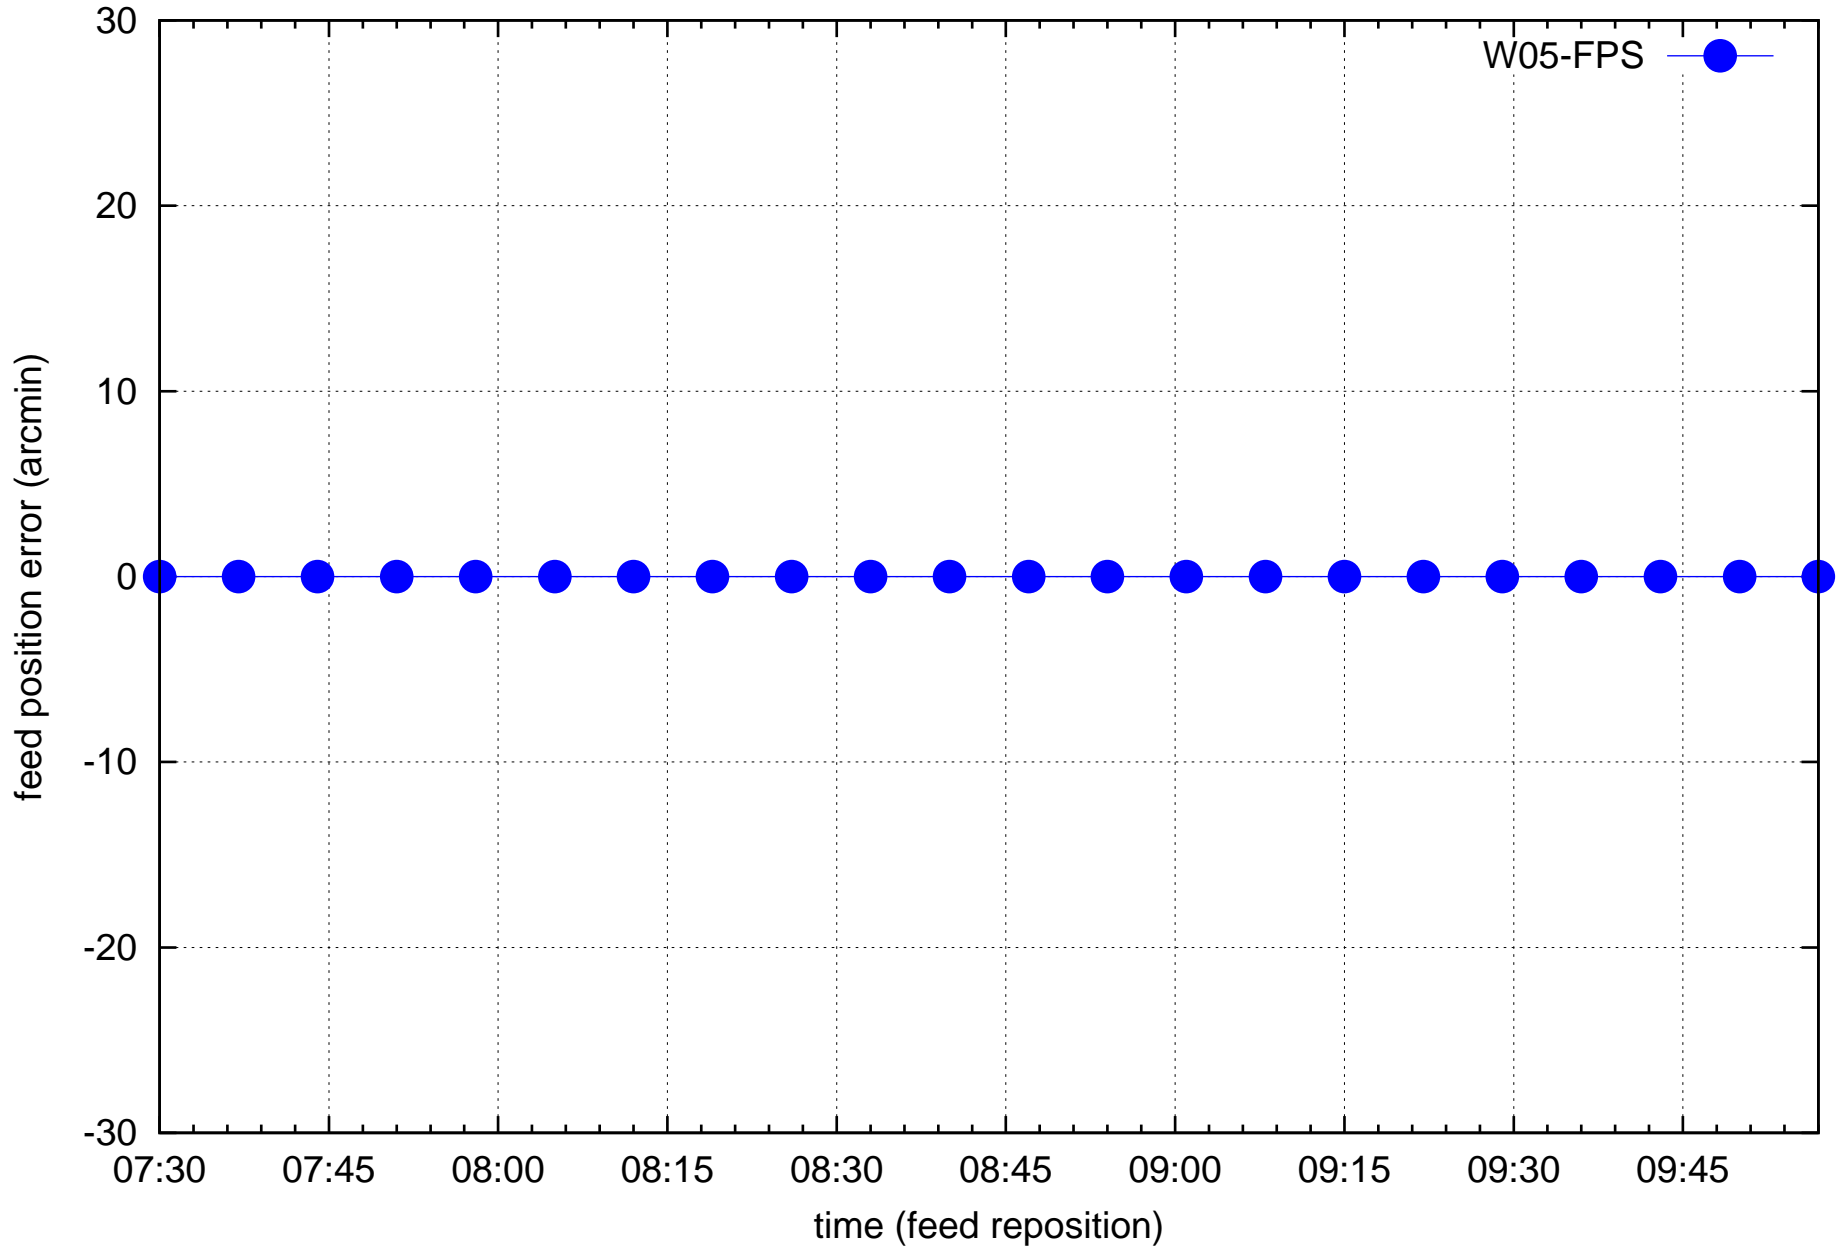

W05 feed refocusing