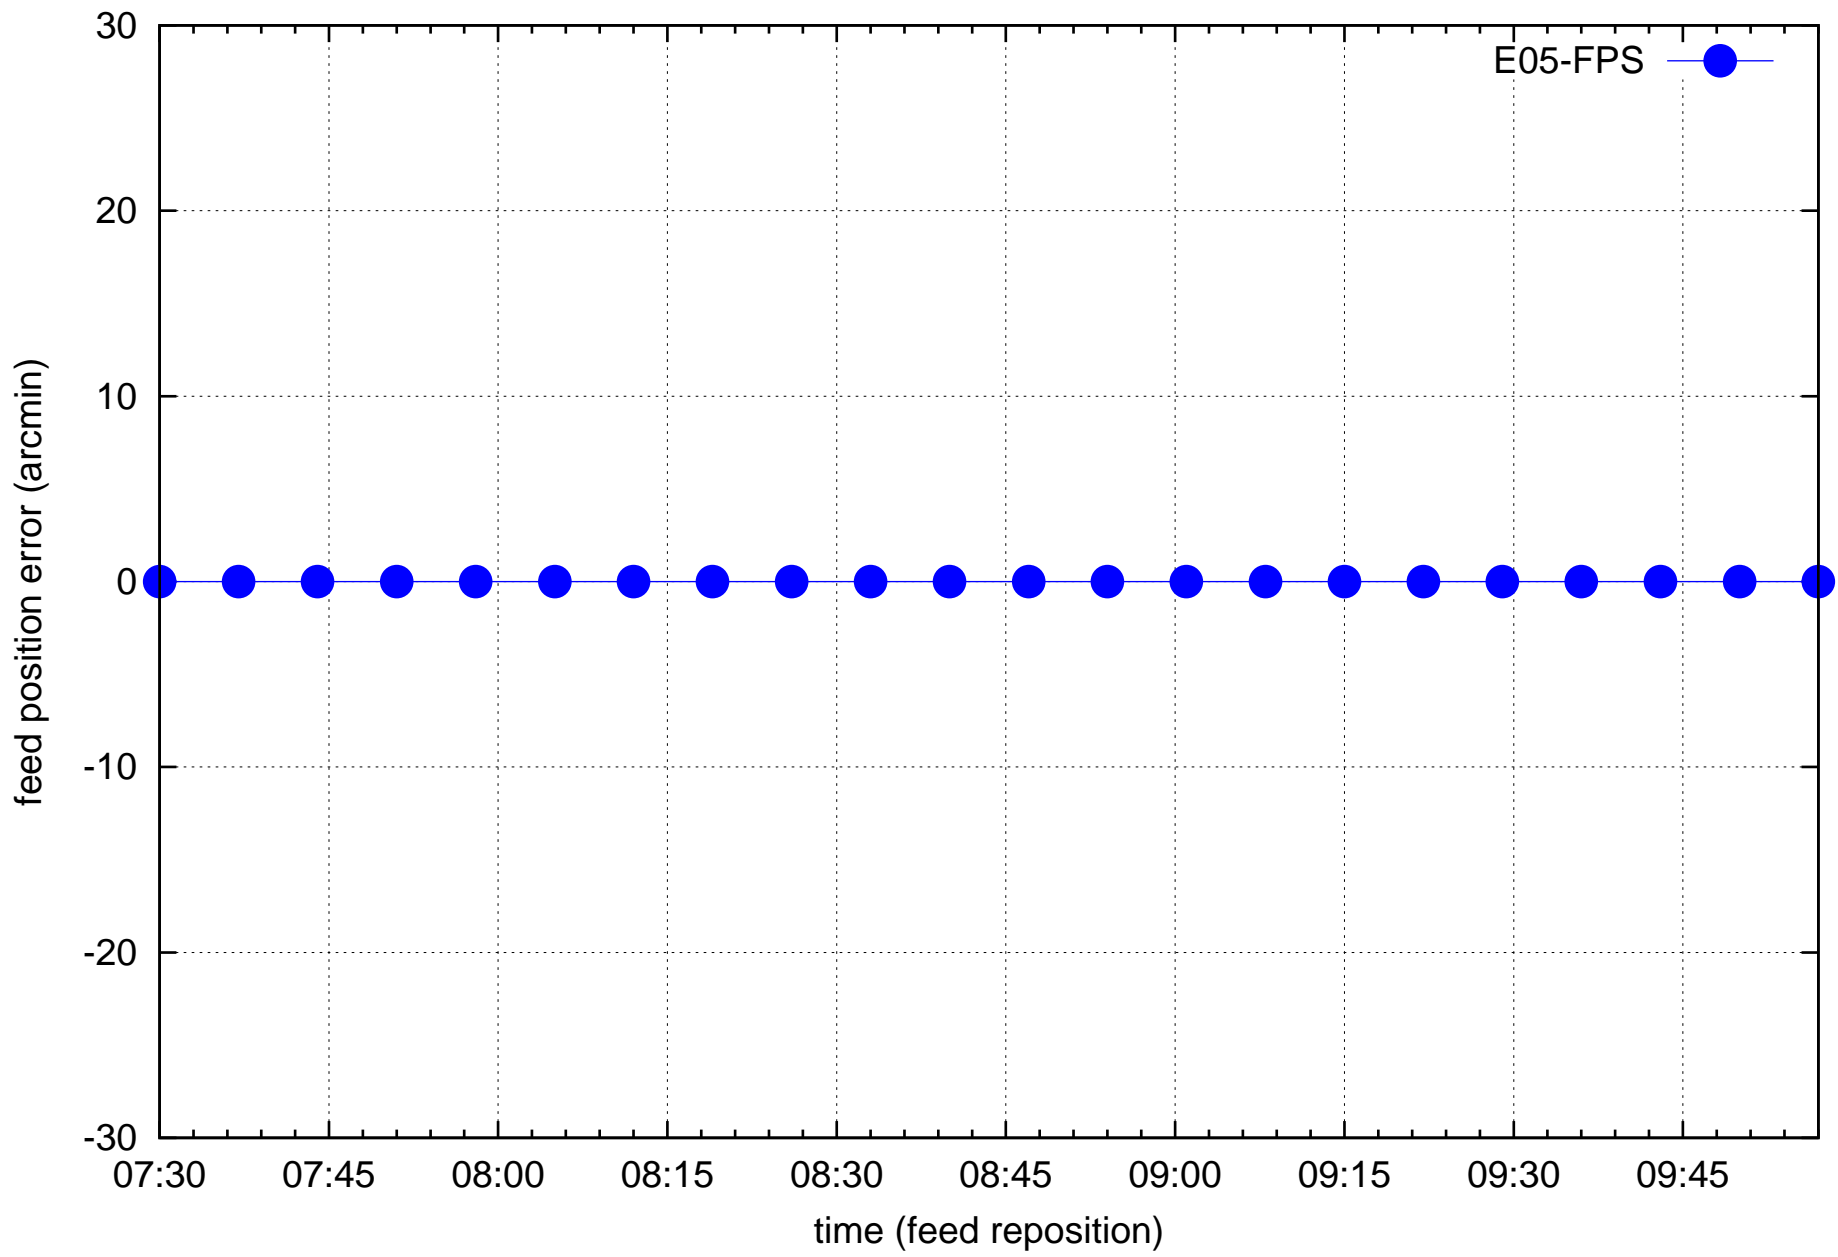

E05 feed refocusing