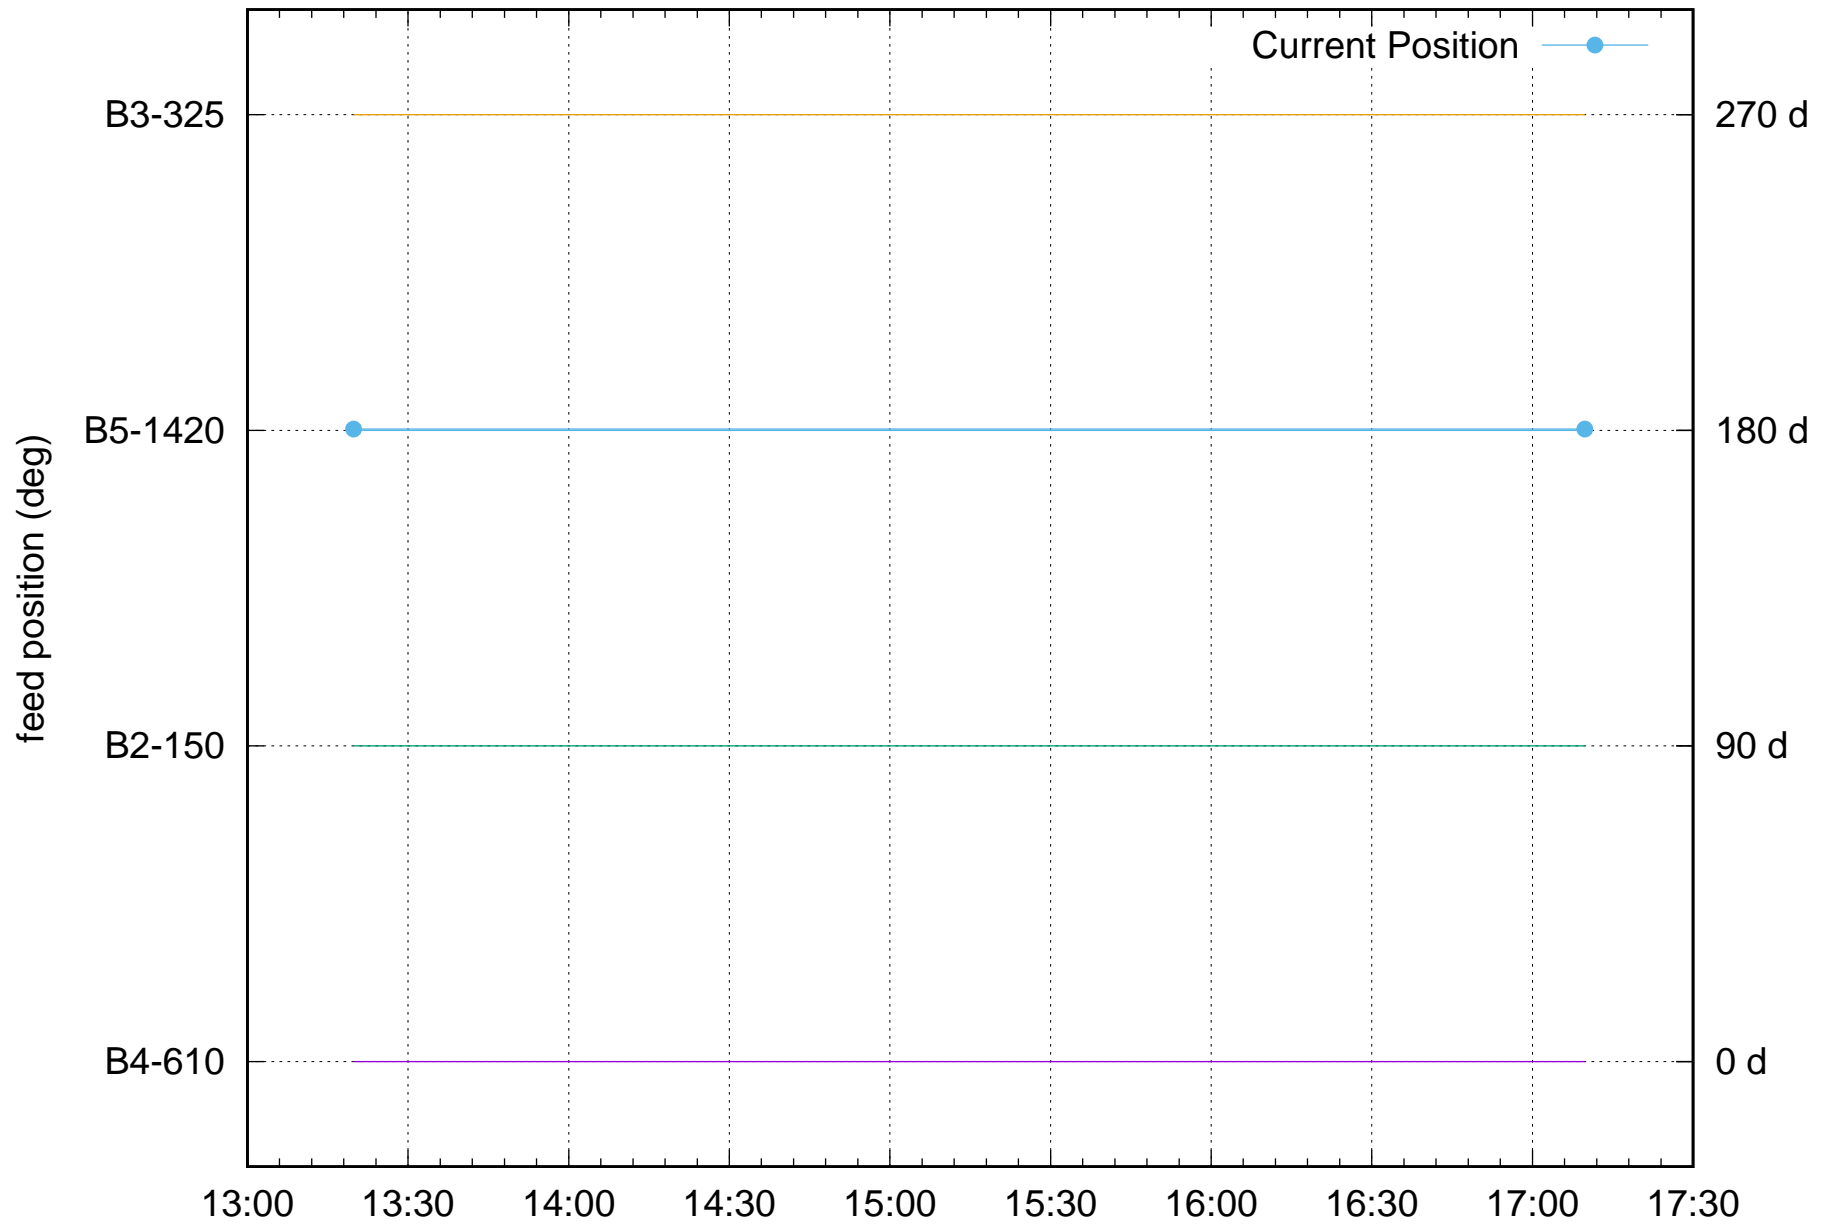

FPS Rotation position: C00-NEW-FPS fps₂0mar2022.log

FPS Rotation error: C00-NEW-FPS fps₂0mar2022.log

FPS Rotation position: C01-NEW-FPS fps₂0mar2022.log

FPS Rotation error: C01-NEW-FPS fps₂0mar2022.log

FPS Rotation position: C02-NEW-FPS fps₂0mar2022.log

FPS Rotation error: C02-NEW-FPS fps₂0mar2022.log

FPS Rotation position: C04-NEW-FPS fps₂0mar2022.log

FPS Rotation error: C04-NEW-FPS fps₂0mar2022.log

FPS Rotation position: C05-NEW-FPS fps₂0mar2022.log

FPS Rotation error: C05-NEW-FPS fps₂0mar2022.log