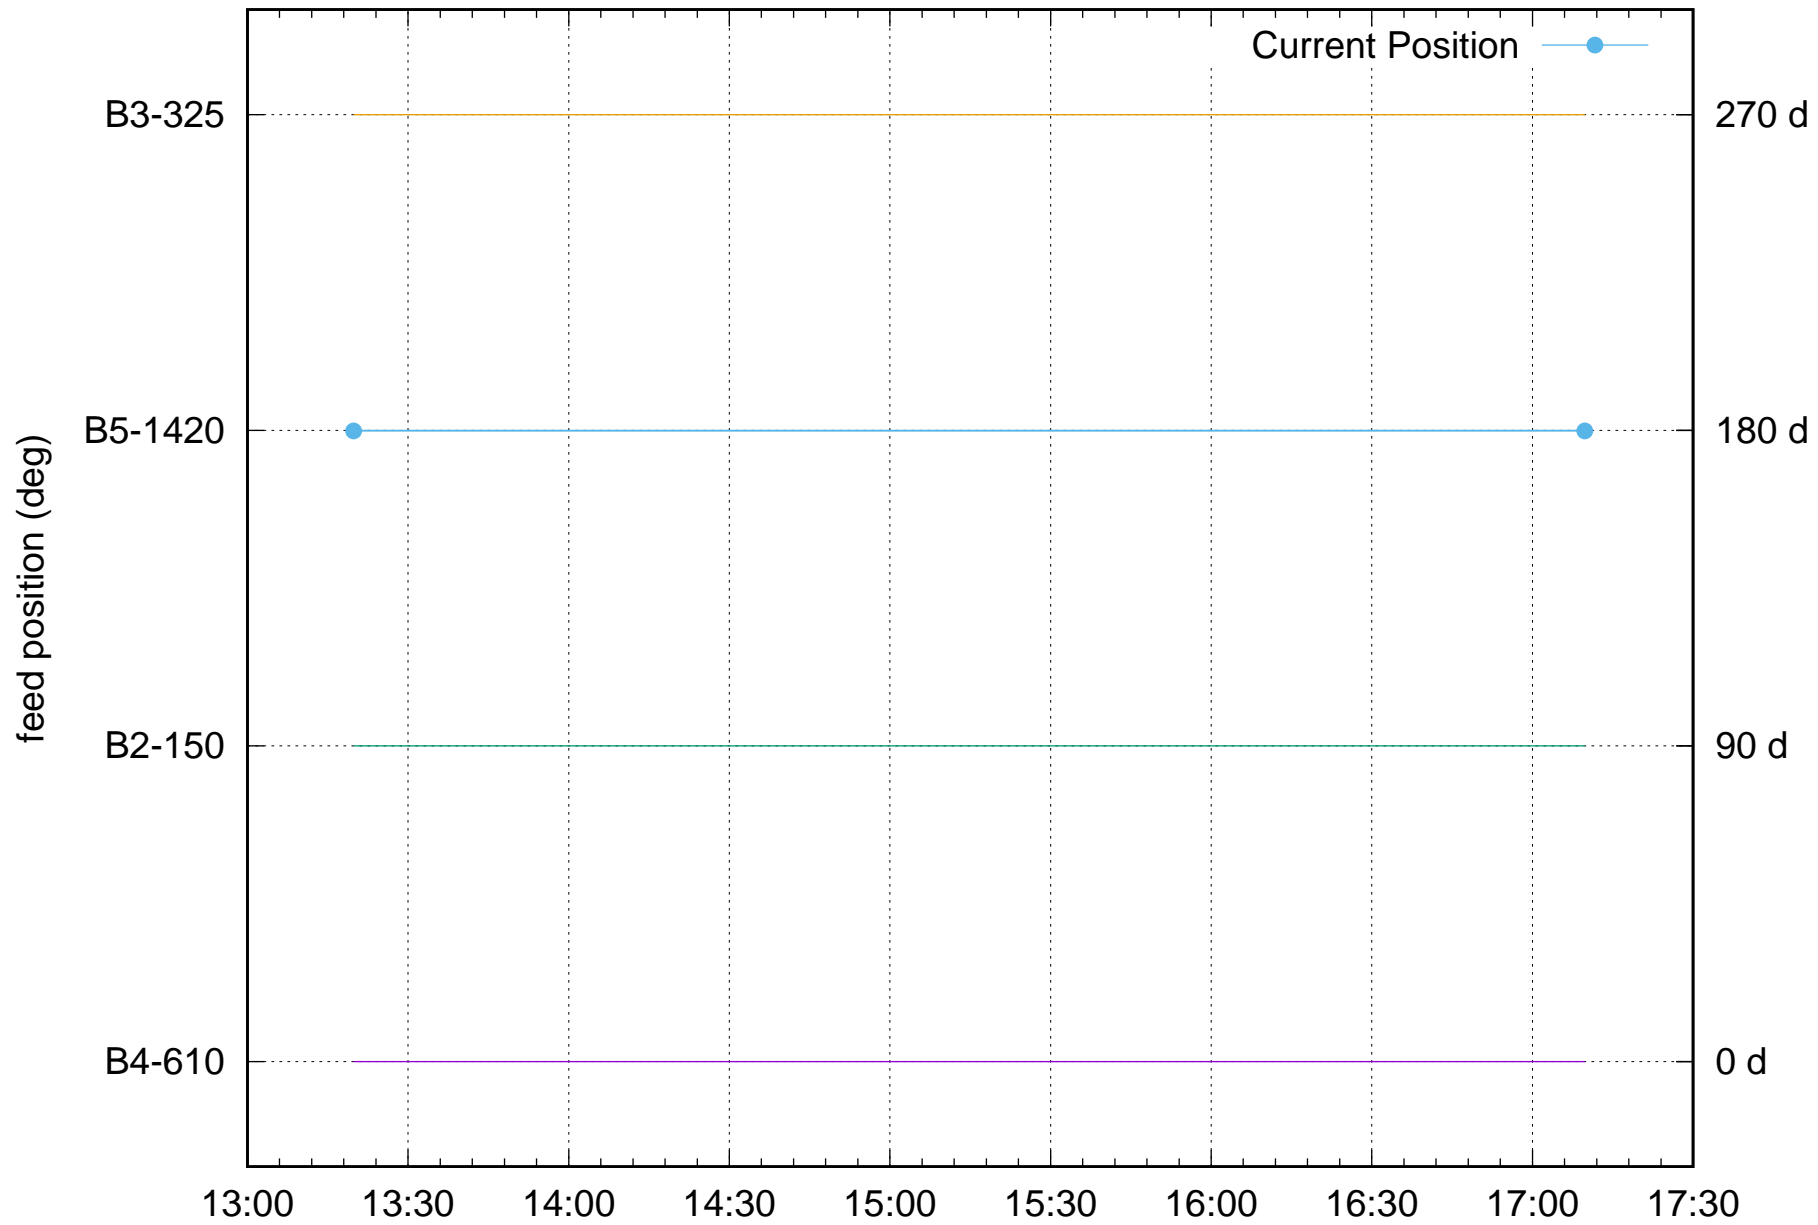

FPS Rotation position: C12-NEW-FPS fps₂0mar2022.log

FPS Rotation error: C12-NEW-FPS fps₂0mar2022.log

FPS Rotation position: C13-NEW-FPS fps₂0mar2022.log

FPS Rotation error: C13-NEW-FPS fps₂0mar2022.log

FPS Rotation position: C14-NEW-FPS fps₂0mar2022.log

FPS Rotation error: C14-NEW-FPS fps₂0mar2022.log

FPS Rotation position: E02-NEW-FPS fps₂0mar2022.log

FPS Rotation error: E02-NEW-FPS fps₂0mar2022.log

FPS Rotation position: E03-NEW-FPS fps₂0mar2022.log

FPS Rotation error: E03-NEW-FPS fps₂0mar2022.log