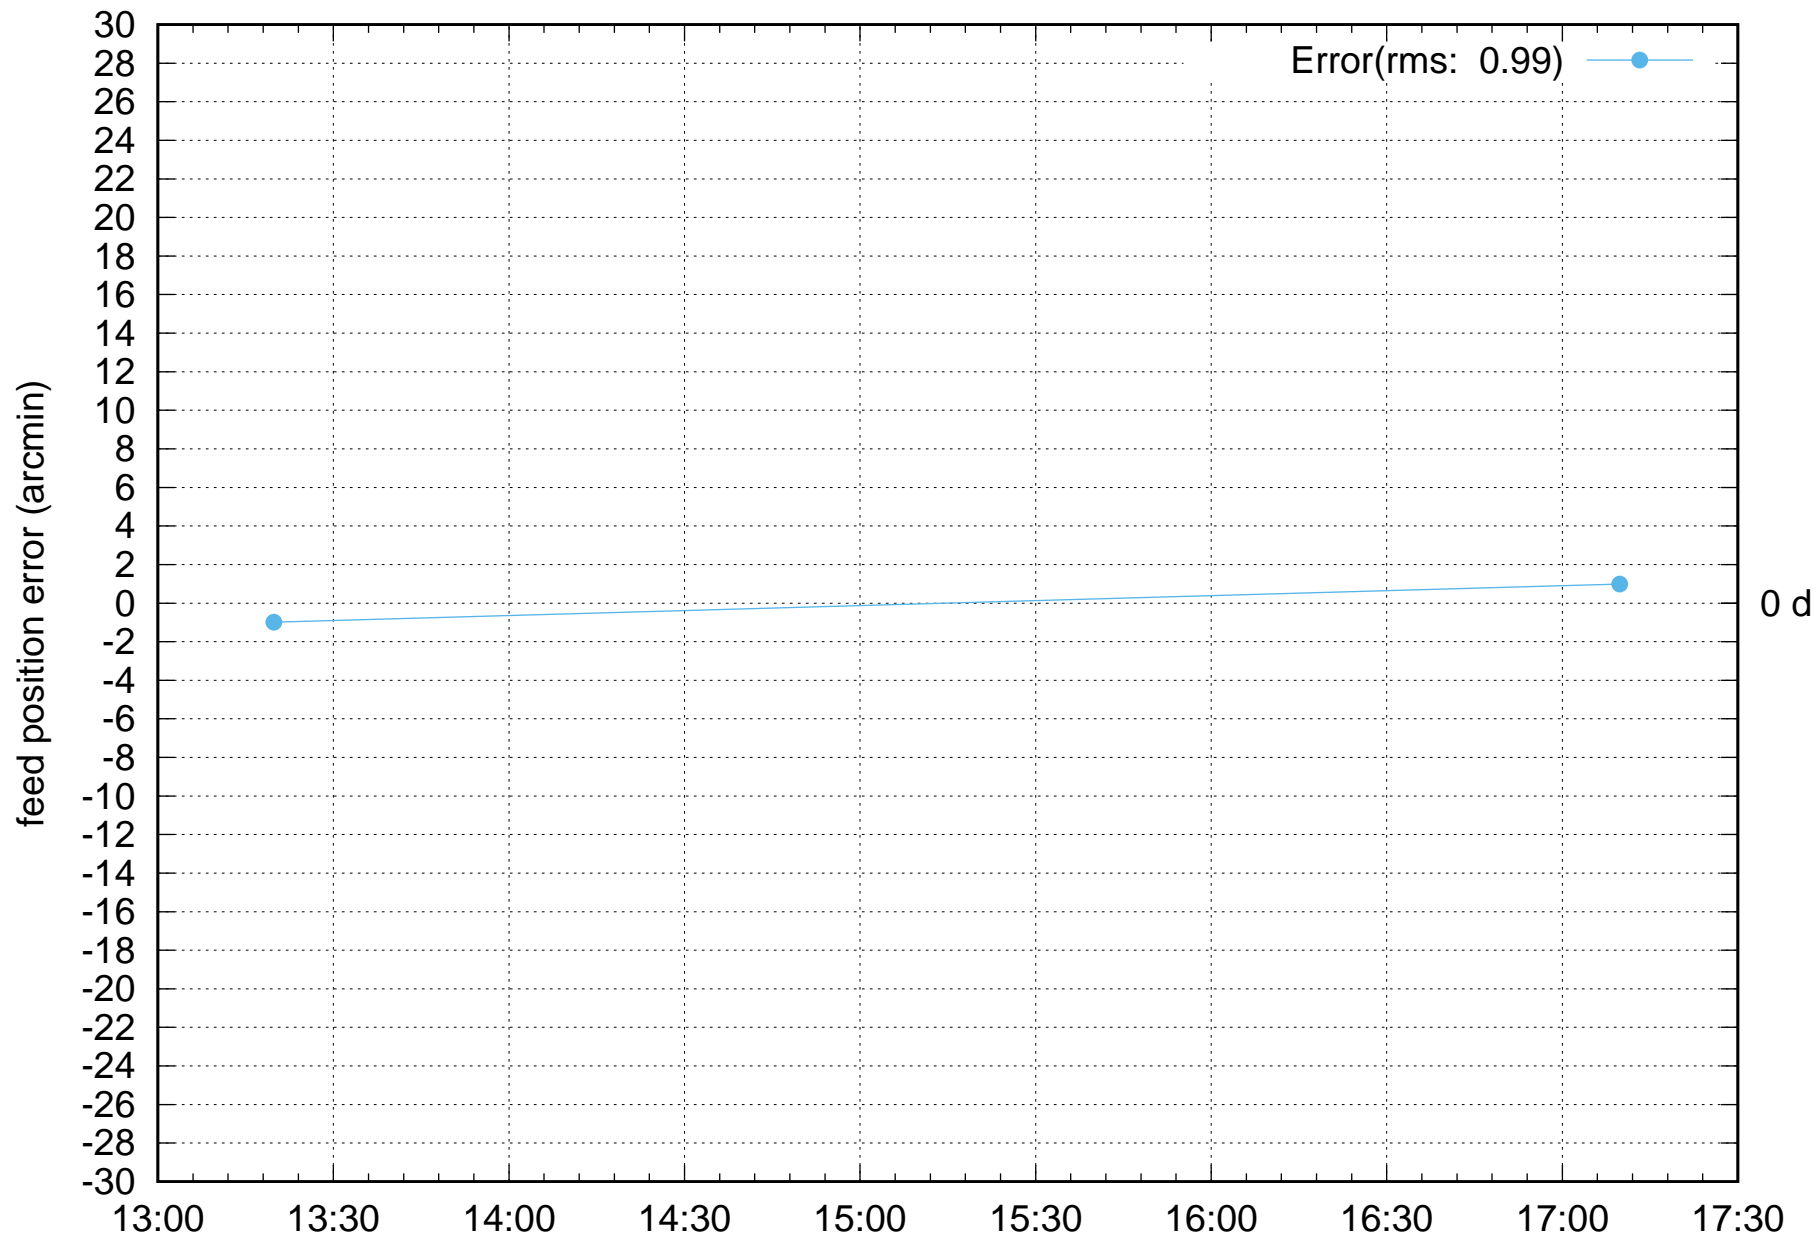

FPS Rotation position: C12-NEW-FPS fps₂0mar2022.log

FPS Rotation error: C12-NEW-FPS fps₂0mar2022.log

FPS Rotation position: C13-NEW-FPS fps₂0mar2022.log

FPS Rotation error: C13-NEW-FPS fps₂0mar2022.log

FPS Rotation position: C14-NEW-FPS fps₂0mar2022.log

FPS Rotation error: C14-NEW-FPS fps₂0mar2022.log

FPS Rotation position: E02-NEW-FPS fps₂0mar2022.log

FPS Rotation error: E02-NEW-FPS fps₂0mar2022.log

FPS Rotation position: E03-NEW-FPS fps₂0mar2022.log

FPS Rotation error: E03-NEW-FPS fps₂0mar2022.log