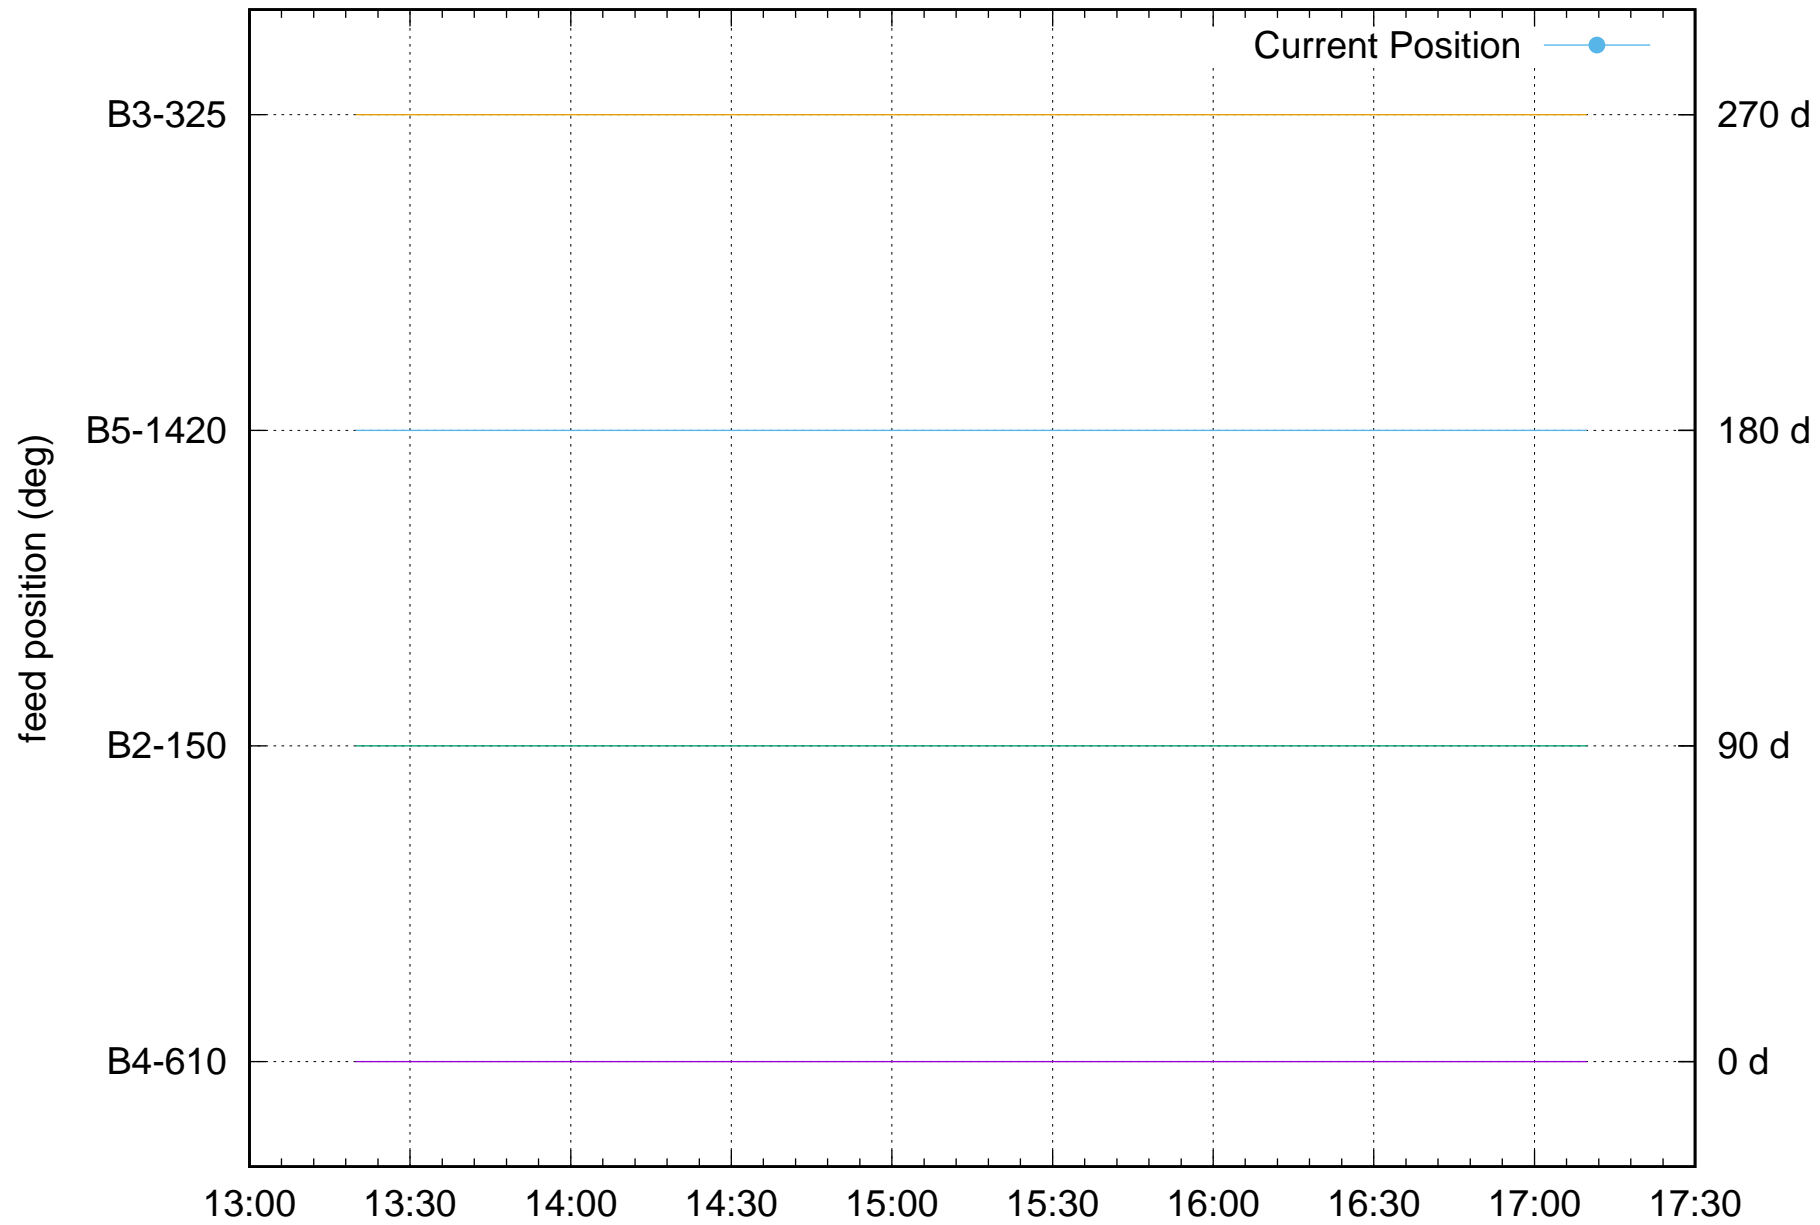

FPS Rotation error: E06-NEW-FPS fps₂0mar2022.log

FPS Rotation position: S01-NEW-FPS fps₂0mar2022.log

FPS Rotation error: S01-NEW-FPS fps₂0mar2022.log

FPS Rotation position: S02-NEW-FPS fps₂0mar2022.log

FPS Rotation error: S02-NEW-FPS fps₂0mar2022.log

FPS Rotation position: S03-NEW-FPS fps₂0mar2022.log

FPS Rotation error: S03-NEW-FPS fps₂0mar2022.log

FPS Rotation position: S04-OLD-FPS fps₂0mar2022.log

FPS Rotation error: S04-OLD-FPS fps₂0mar2022.log

FPS Rotation position: S06-NEW-FPS fps₂0mar2022.log