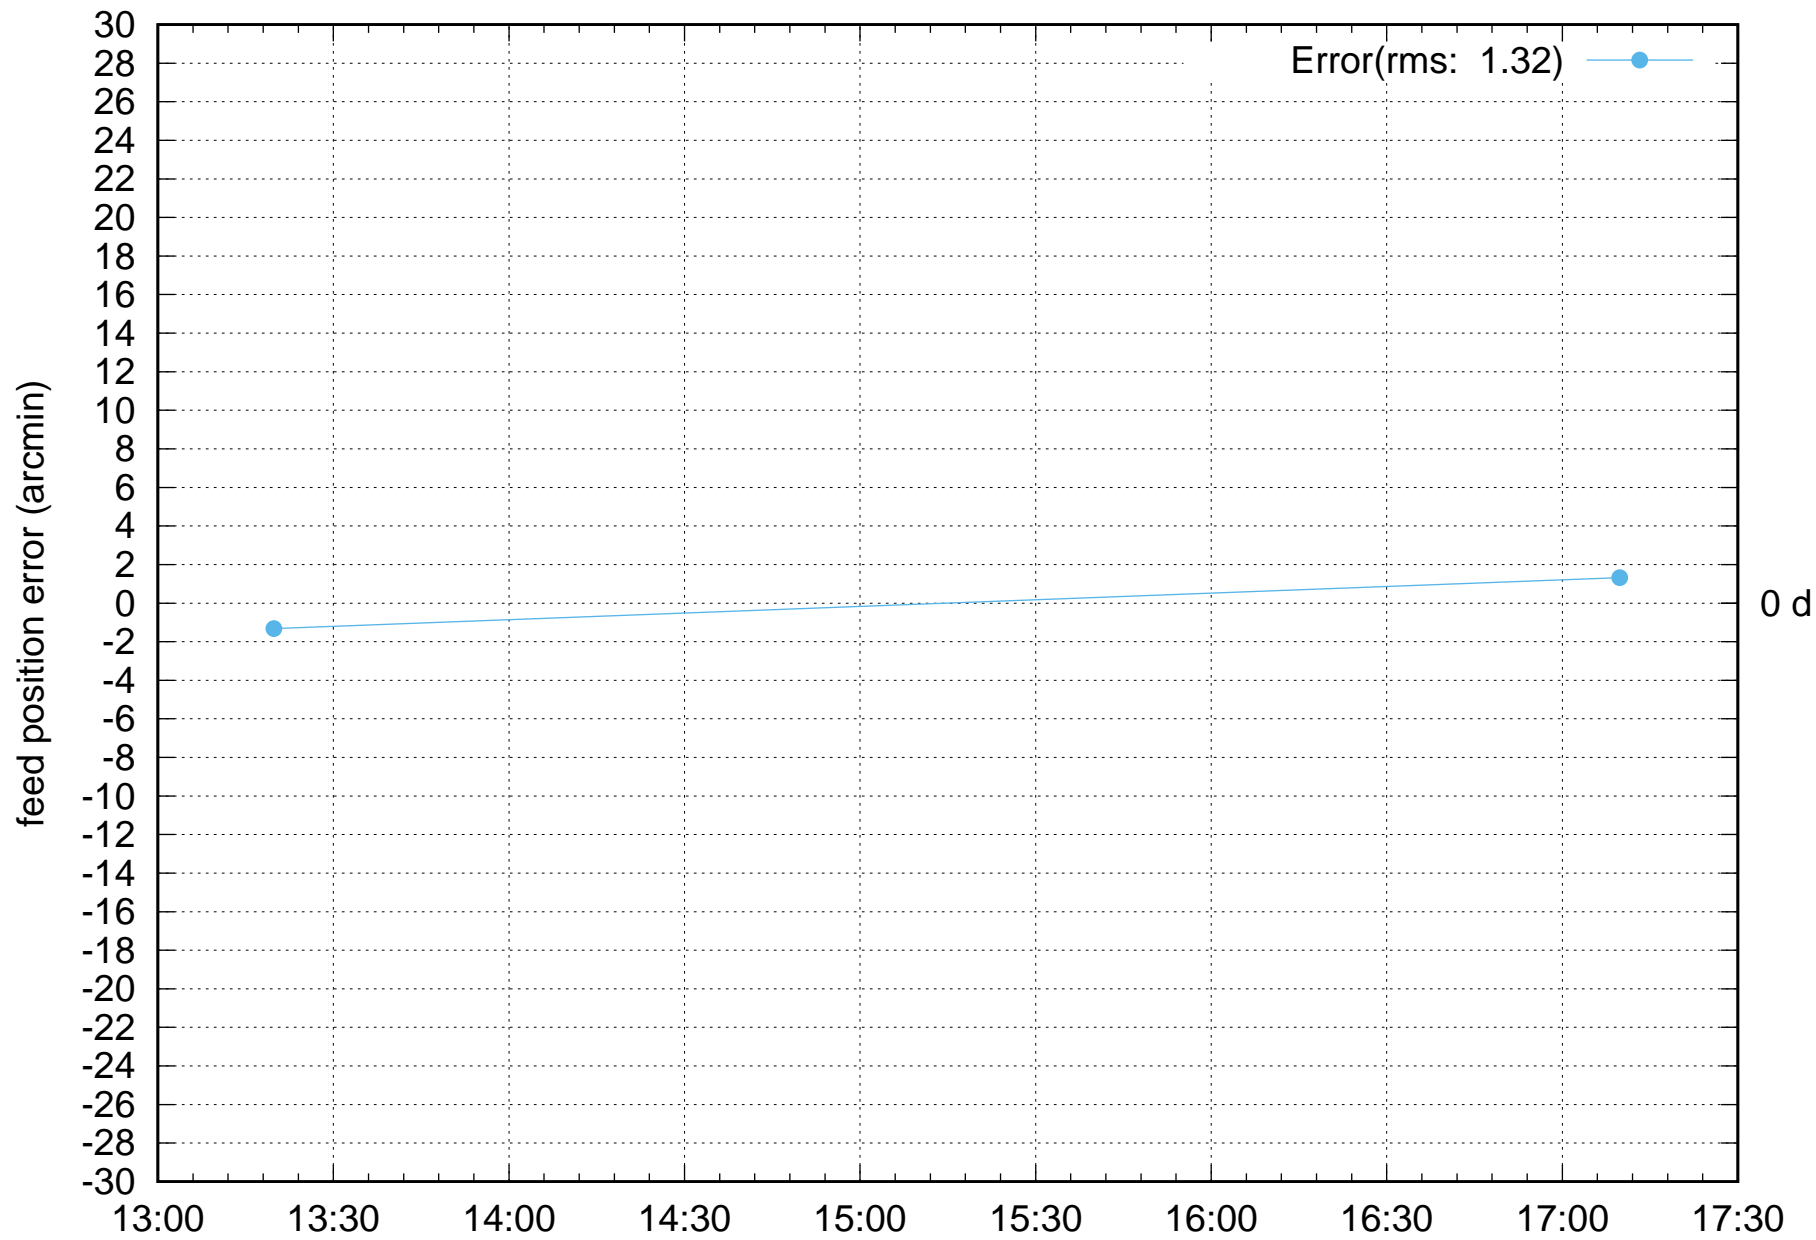

FPS Rotation position: W03-NEW-FPS fps₂0mar2022.log

FPS Rotation error: W03-NEW-FPS fps₂0mar2022.log

FPS Rotation position: W04-NEW-FPS fps₂0mar2022.log

FPS Rotation error: W04-NEW-FPS fps₂0mar2022.log

FPS Rotation position: W05-NEW-FPS fps₂0mar2022.log