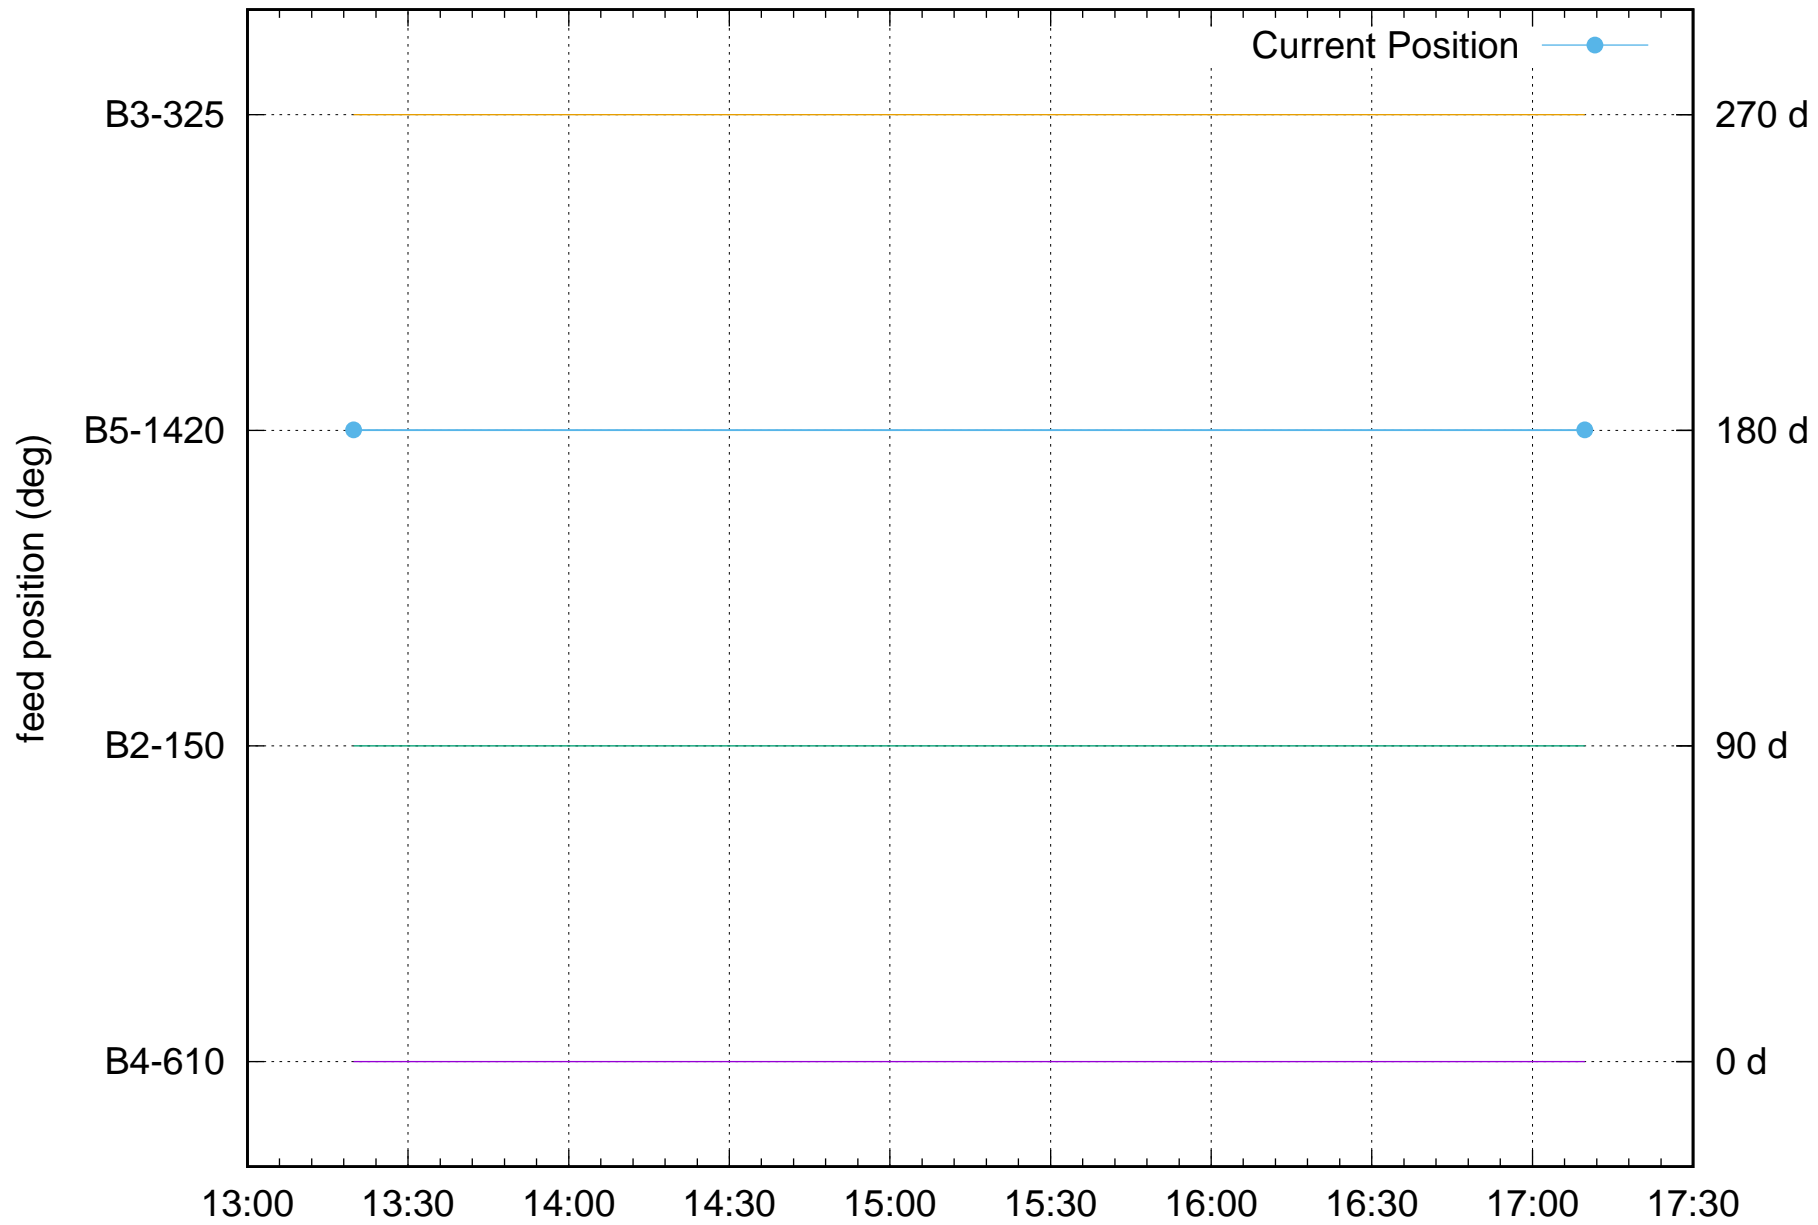

FPS Rotation position: C00-NEW-FPS fps₂0mar2022.log

FPS Rotation error: C00-NEW-FPS fps₂0mar2022.log

FPS Rotation position: C01-NEW-FPS fps₂0mar2022.log

FPS Rotation error: C01-NEW-FPS fps₂0mar2022.log

FPS Rotation position: C02-NEW-FPS fps₂0mar2022.log

FPS Rotation error: C02-NEW-FPS fps₂0mar2022.log

FPS Rotation position: C04-NEW-FPS fps₂0mar2022.log

FPS Rotation error: C04-NEW-FPS fps₂0mar2022.log

FPS Rotation position: C05-NEW-FPS fps₂0mar2022.log

FPS Rotation error: C05-NEW-FPS fps₂0mar2022.log

FPS Rotation position: C06-NEW-FPS fps₂0mar2022.log

FPS Rotation error: C06-NEW-FPS fps₂0mar2022.log

FPS Rotation position: C08-NEW-FPS fps₂0mar2022.log

FPS Rotation error: C08-NEW-FPS fps₂0mar2022.log

FPS Rotation position: C09-NEW-FPS fps₂0mar2022.log