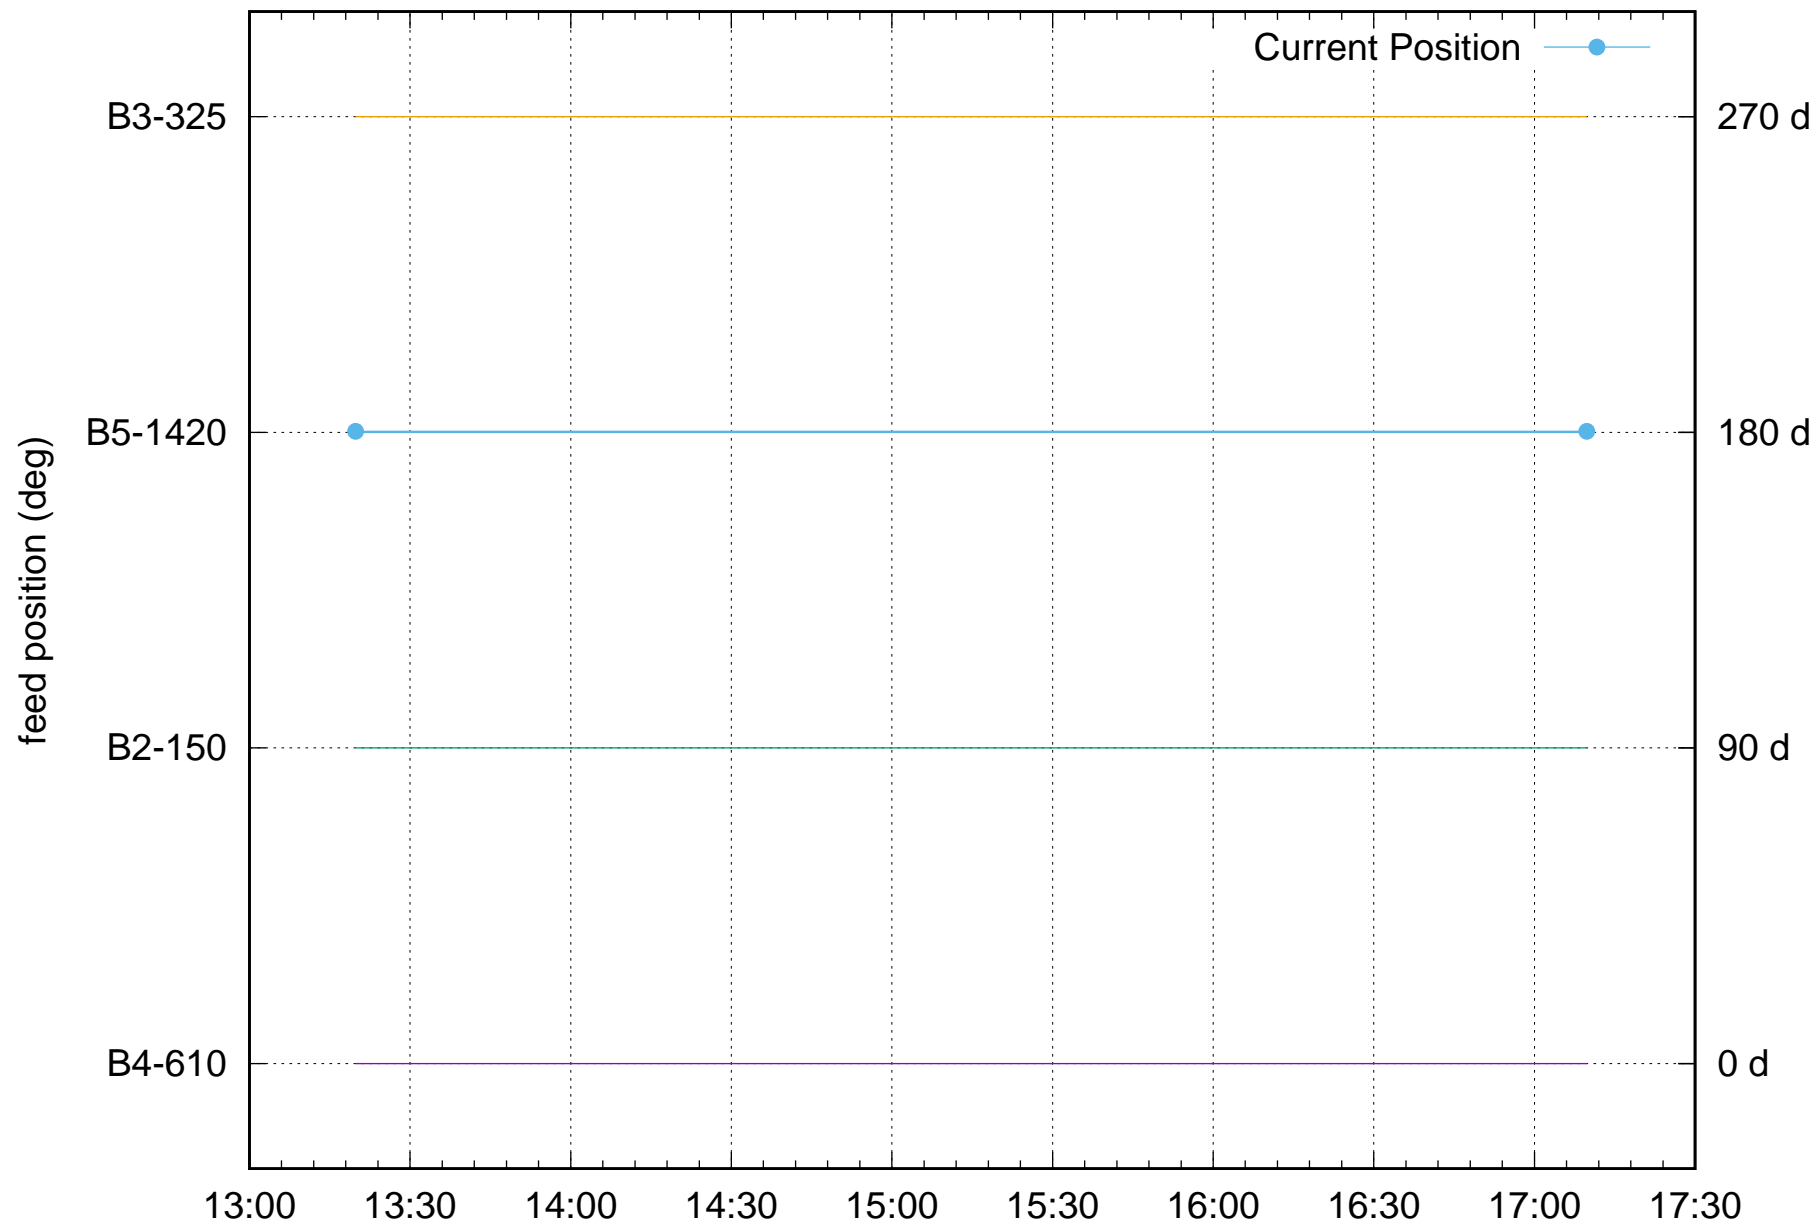

FPS Rotation error: C14-NEW-FPS fps₂0mar2022.log

FPS Rotation position: E02-NEW-FPS fps₂0mar2022.log

FPS Rotation error: E02-NEW-FPS fps₂0mar2022.log

FPS Rotation position: E03-NEW-FPS fps₂0mar2022.log

FPS Rotation error: E03-NEW-FPS fps₂0mar2022.log

FPS Rotation position: E04-NEW-FPS fps₂0mar2022.log

FPS Rotation error: E04-NEW-FPS fps₂0mar2022.log

FPS Rotation position: E05-NEW-FPS fps₂0mar2022.log

FPS Rotation error: E05-NEW-FPS fps₂0mar2022.log

FPS Rotation position: E06-NEW-FPS fps₂0mar2022.log