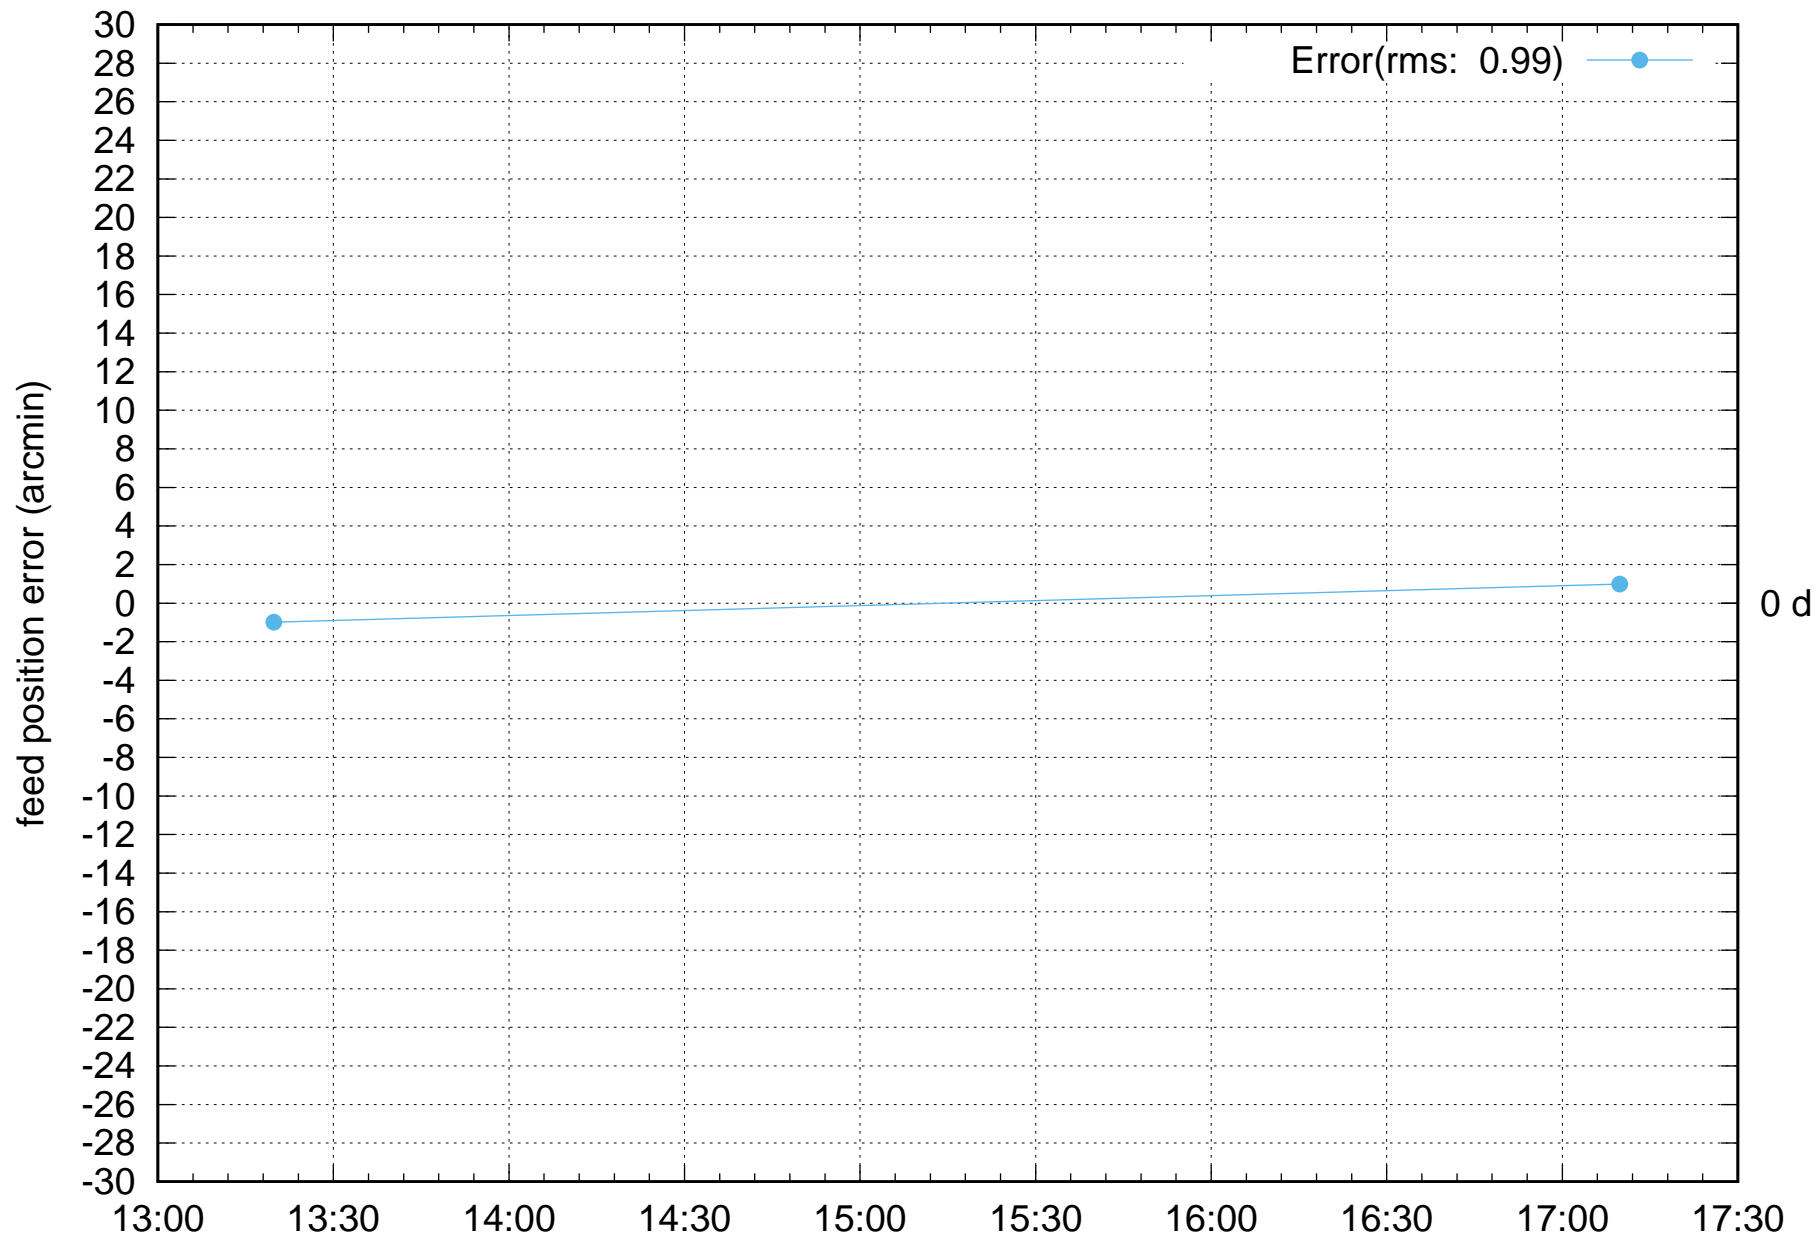

FPS Rotation position: E04-NEW-FPS fps₂0mar2022.log

FPS Rotation error: E04-NEW-FPS fps₂0mar2022.log

FPS Rotation position: E05-NEW-FPS fps₂0mar2022.log

FPS Rotation error: E05-NEW-FPS fps₂0mar2022.log

FPS Rotation position: E06-NEW-FPS fps₂0mar2022.log

FPS Rotation error: E06-NEW-FPS fps₂0mar2022.log

FPS Rotation position: S01-NEW-FPS fps₂0mar2022.log

FPS Rotation error: S01-NEW-FPS fps₂0mar2022.log

FPS Rotation position: S02-NEW-FPS fps₂0mar2022.log

FPS Rotation error: S02-NEW-FPS fps₂0mar2022.log

FPS Rotation position: S03-NEW-FPS fps₂0mar2022.log

FPS Rotation error: S03-NEW-FPS fps₂0mar2022.log

FPS Rotation position: S04-OLD-FPS fps₂0mar2022.log

FPS Rotation error: S04-OLD-FPS fps₂0mar2022.log

FPS Rotation position: S06-NEW-FPS fps₂0mar2022.log