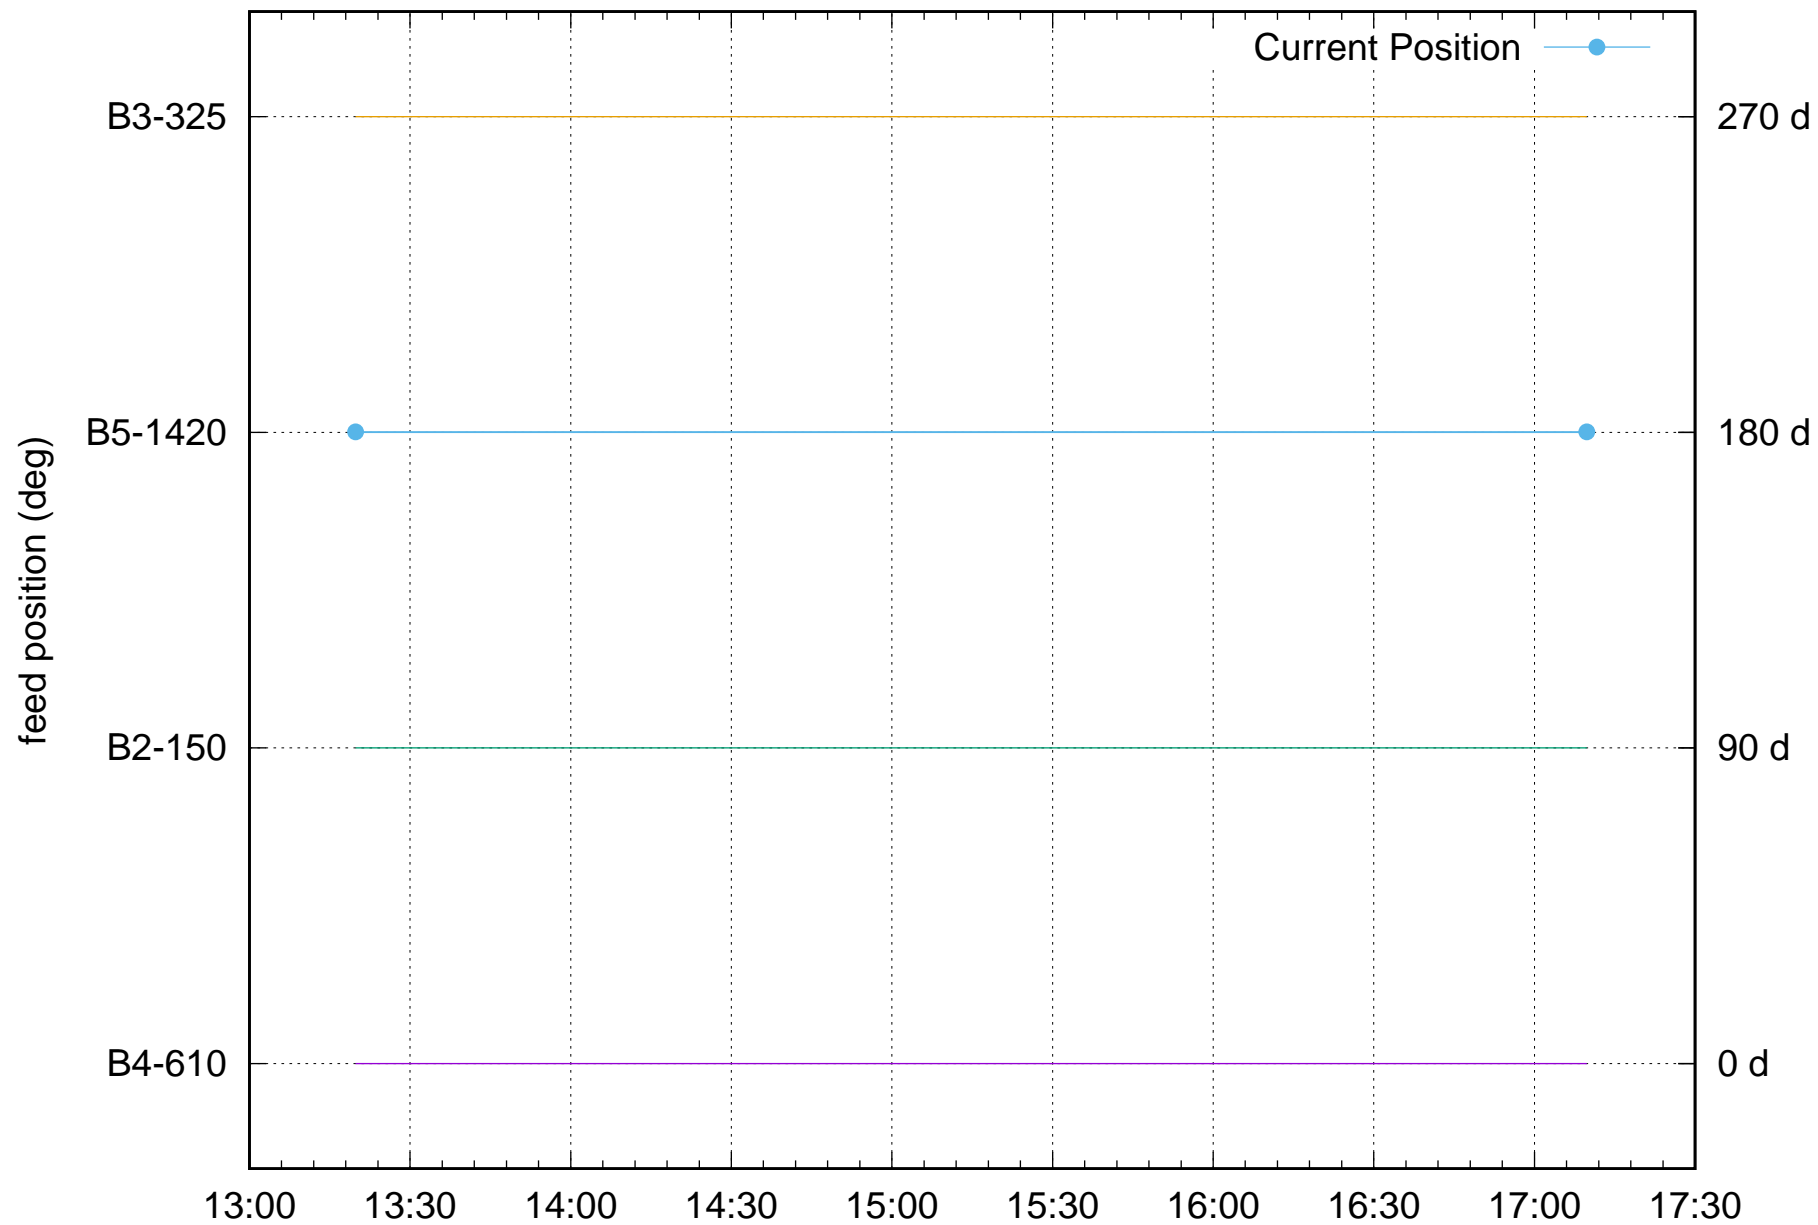

FPS Rotation error: C14-NEW-FPS fps₂0mar2022.log

FPS Rotation position: E02-NEW-FPS fps₂0mar2022.log

FPS Rotation error: E02-NEW-FPS fps₂0mar2022.log

FPS Rotation position: E03-NEW-FPS fps₂0mar2022.log

FPS Rotation error: E03-NEW-FPS fps₂0mar2022.log

FPS Rotation position: E04-NEW-FPS fps₂0mar2022.log

FPS Rotation error: E04-NEW-FPS fps₂0mar2022.log

FPS Rotation position: E05-NEW-FPS fps₂0mar2022.log

FPS Rotation error: E05-NEW-FPS fps₂0mar2022.log

FPS Rotation position: E06-NEW-FPS fps₂0mar2022.log