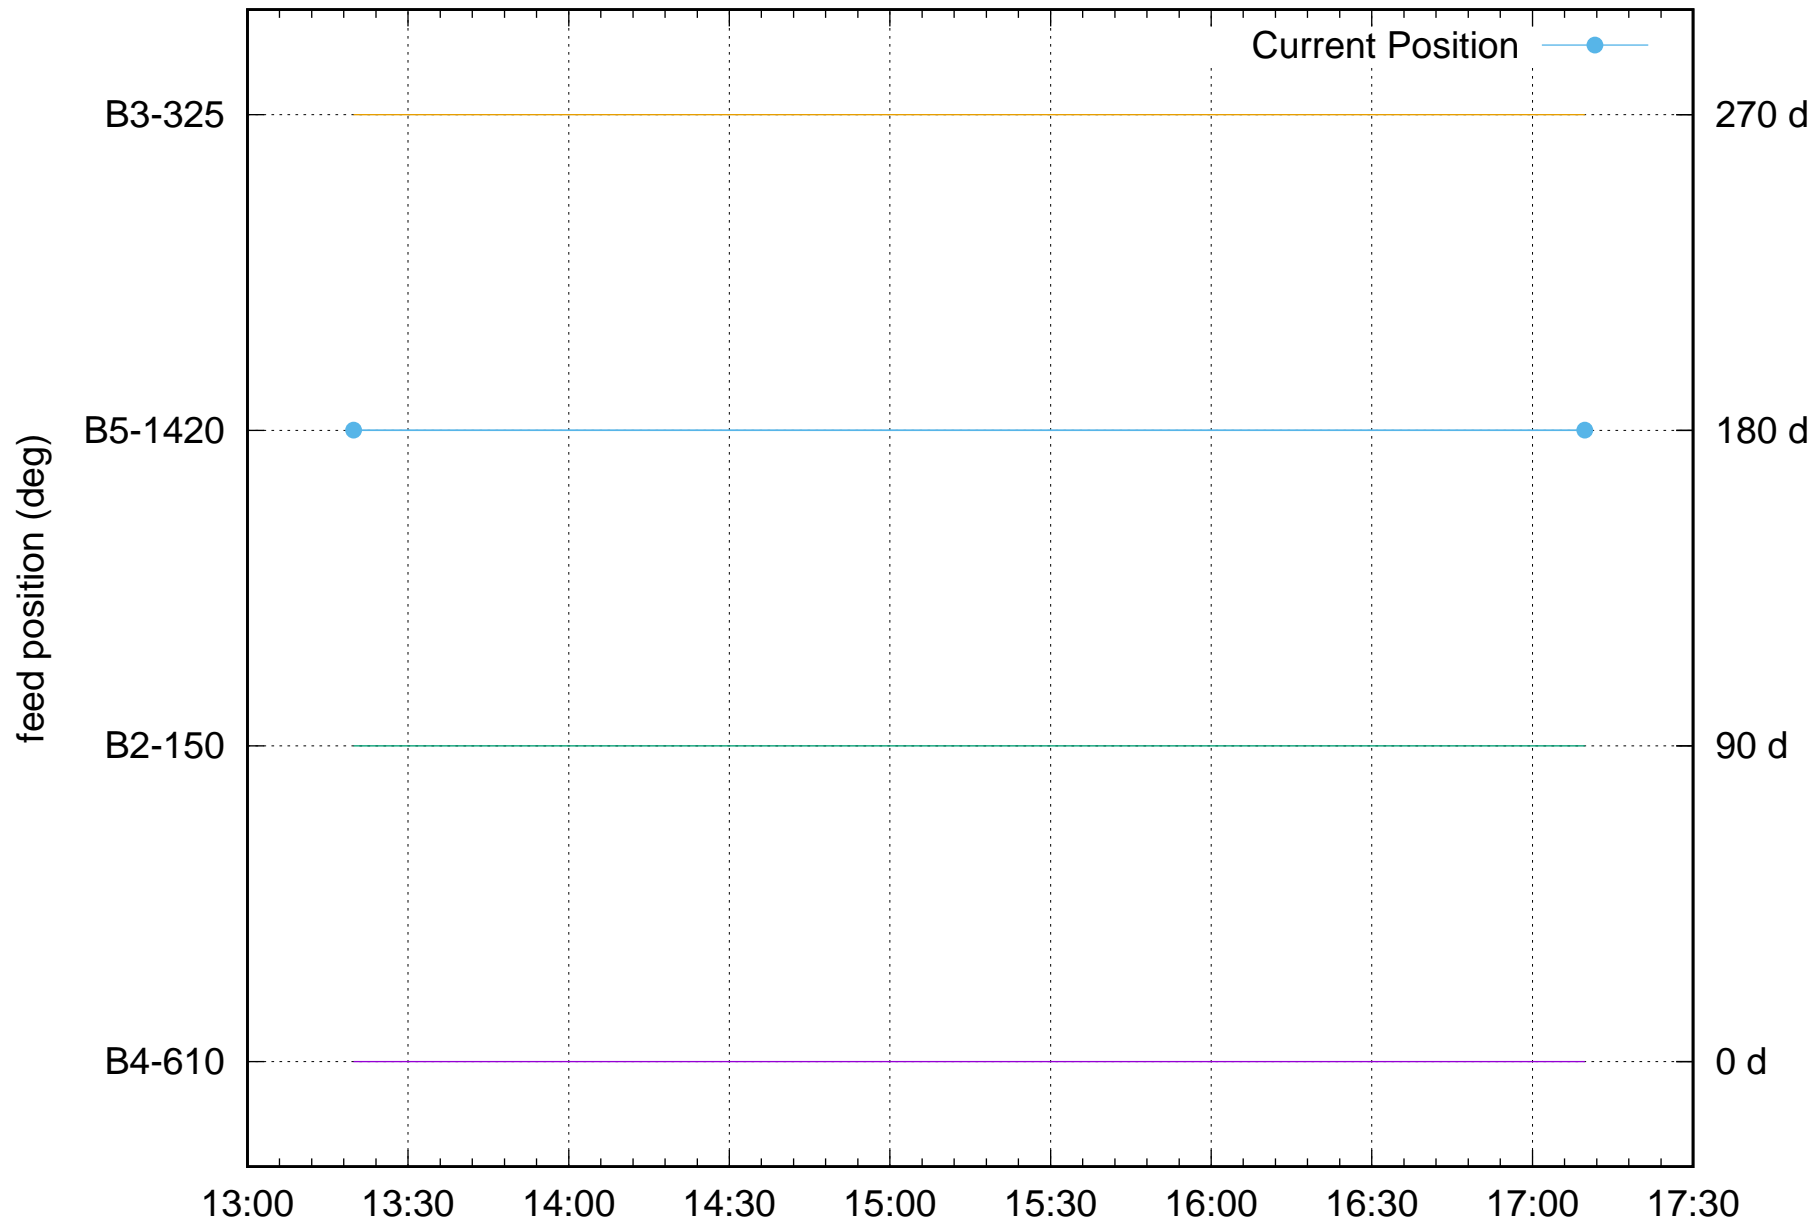

FPS Rotation error: C14-NEW-FPS fps₂0mar2022.log

FPS Rotation position: E02-NEW-FPS fps₂0mar2022.log

FPS Rotation error: E02-NEW-FPS fps₂0mar2022.log

FPS Rotation position: E03-NEW-FPS fps₂0mar2022.log

FPS Rotation error: E03-NEW-FPS fps₂0mar2022.log

FPS Rotation position: E04-NEW-FPS fps₂0mar2022.log

FPS Rotation error: E04-NEW-FPS fps₂0mar2022.log

FPS Rotation position: E05-NEW-FPS fps₂0mar2022.log

FPS Rotation error: E05-NEW-FPS fps₂0mar2022.log

FPS Rotation position: E06-NEW-FPS fps₂0mar2022.log