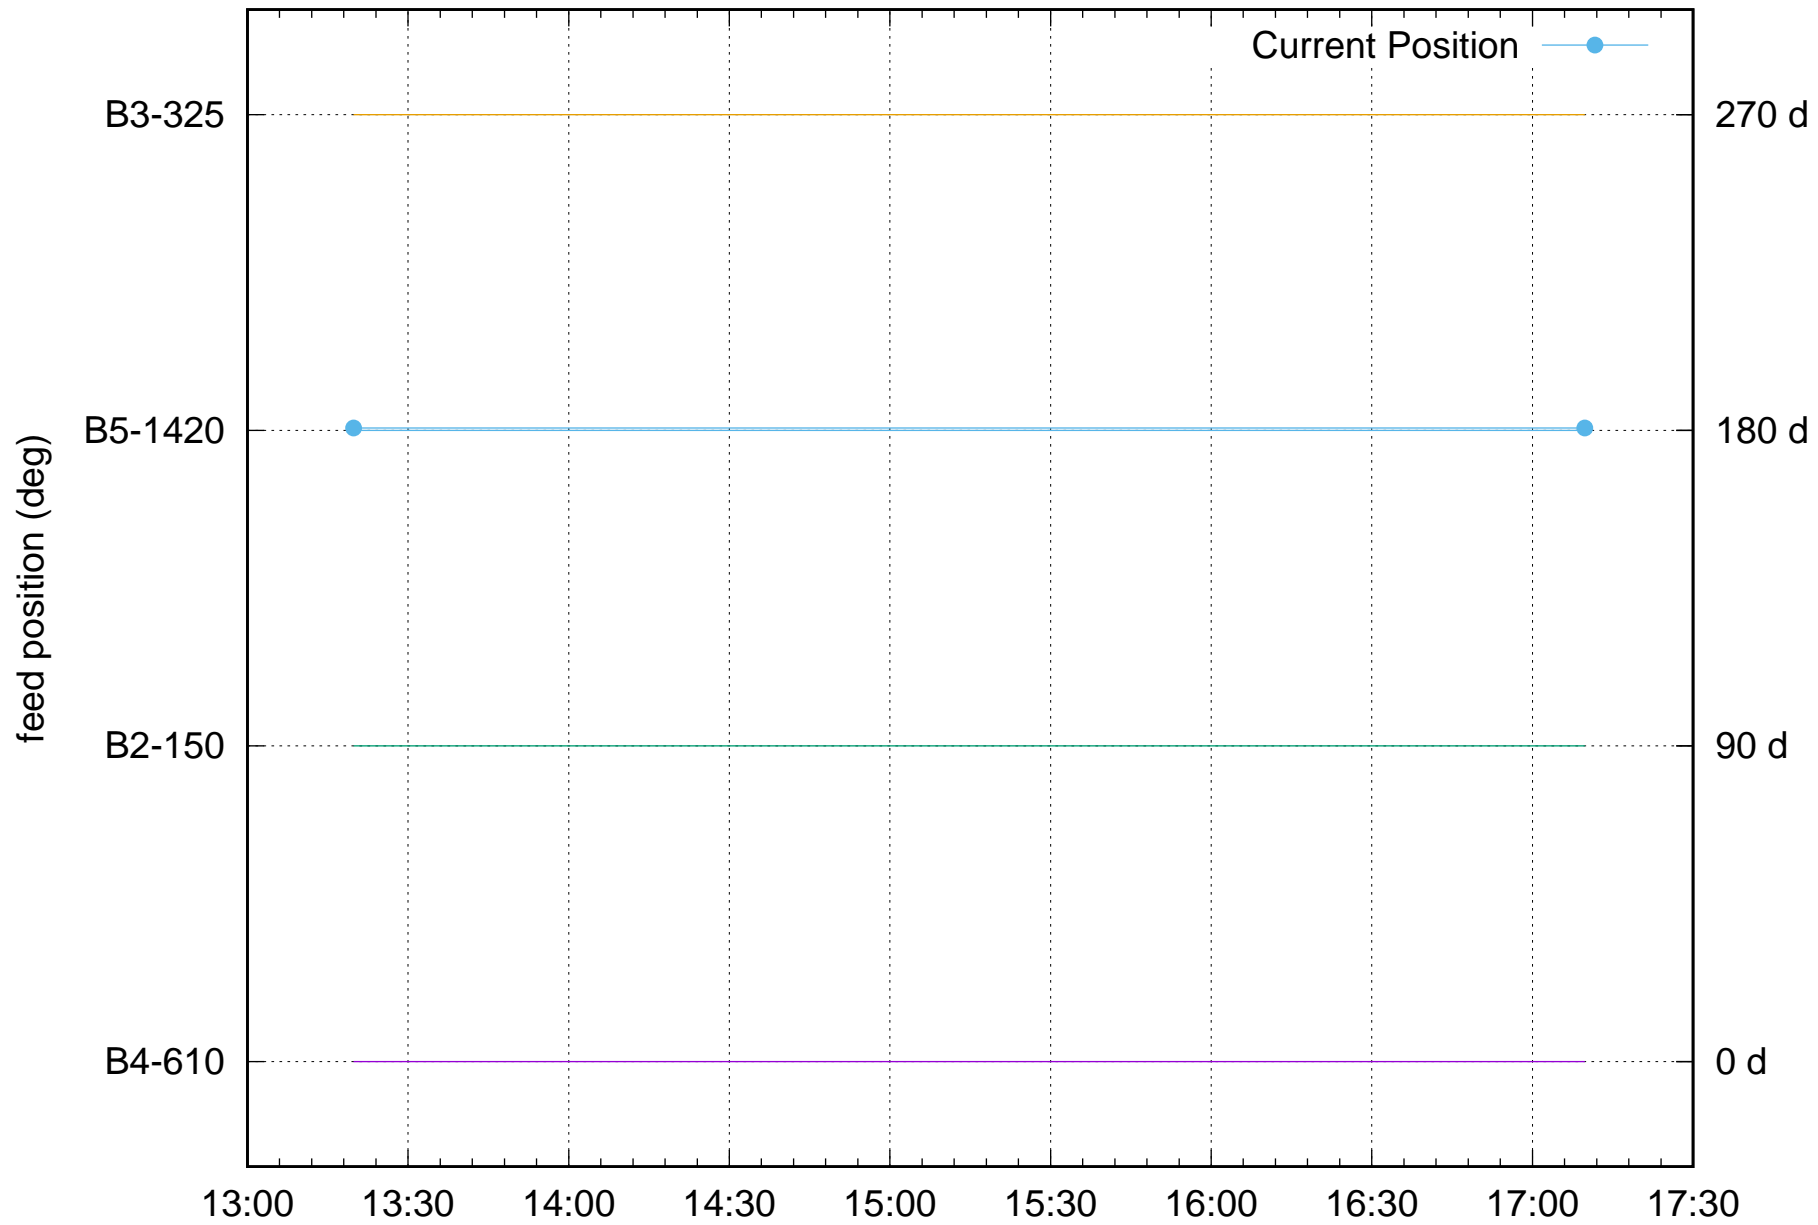

FPS Rotation position: C06-NEW-FPS fps₂0mar2022.log

FPS Rotation error: C06-NEW-FPS fps₂0mar2022.log

FPS Rotation position: C08-NEW-FPS fps₂0mar2022.log

FPS Rotation error: C08-NEW-FPS fps₂0mar2022.log

FPS Rotation position: C09-NEW-FPS fps₂0mar2022.log

FPS Rotation error: C09-NEW-FPS fps₂0mar2022.log

FPS Rotation position: C10-NEW-FPS fps₂0mar2022.log

FPS Rotation error: C10-NEW-FPS fps₂0mar2022.log

FPS Rotation position: C11-NEW-FPS fps₂0mar2022.log

FPS Rotation error: C11-NEW-FPS fps₂0mar2022.log