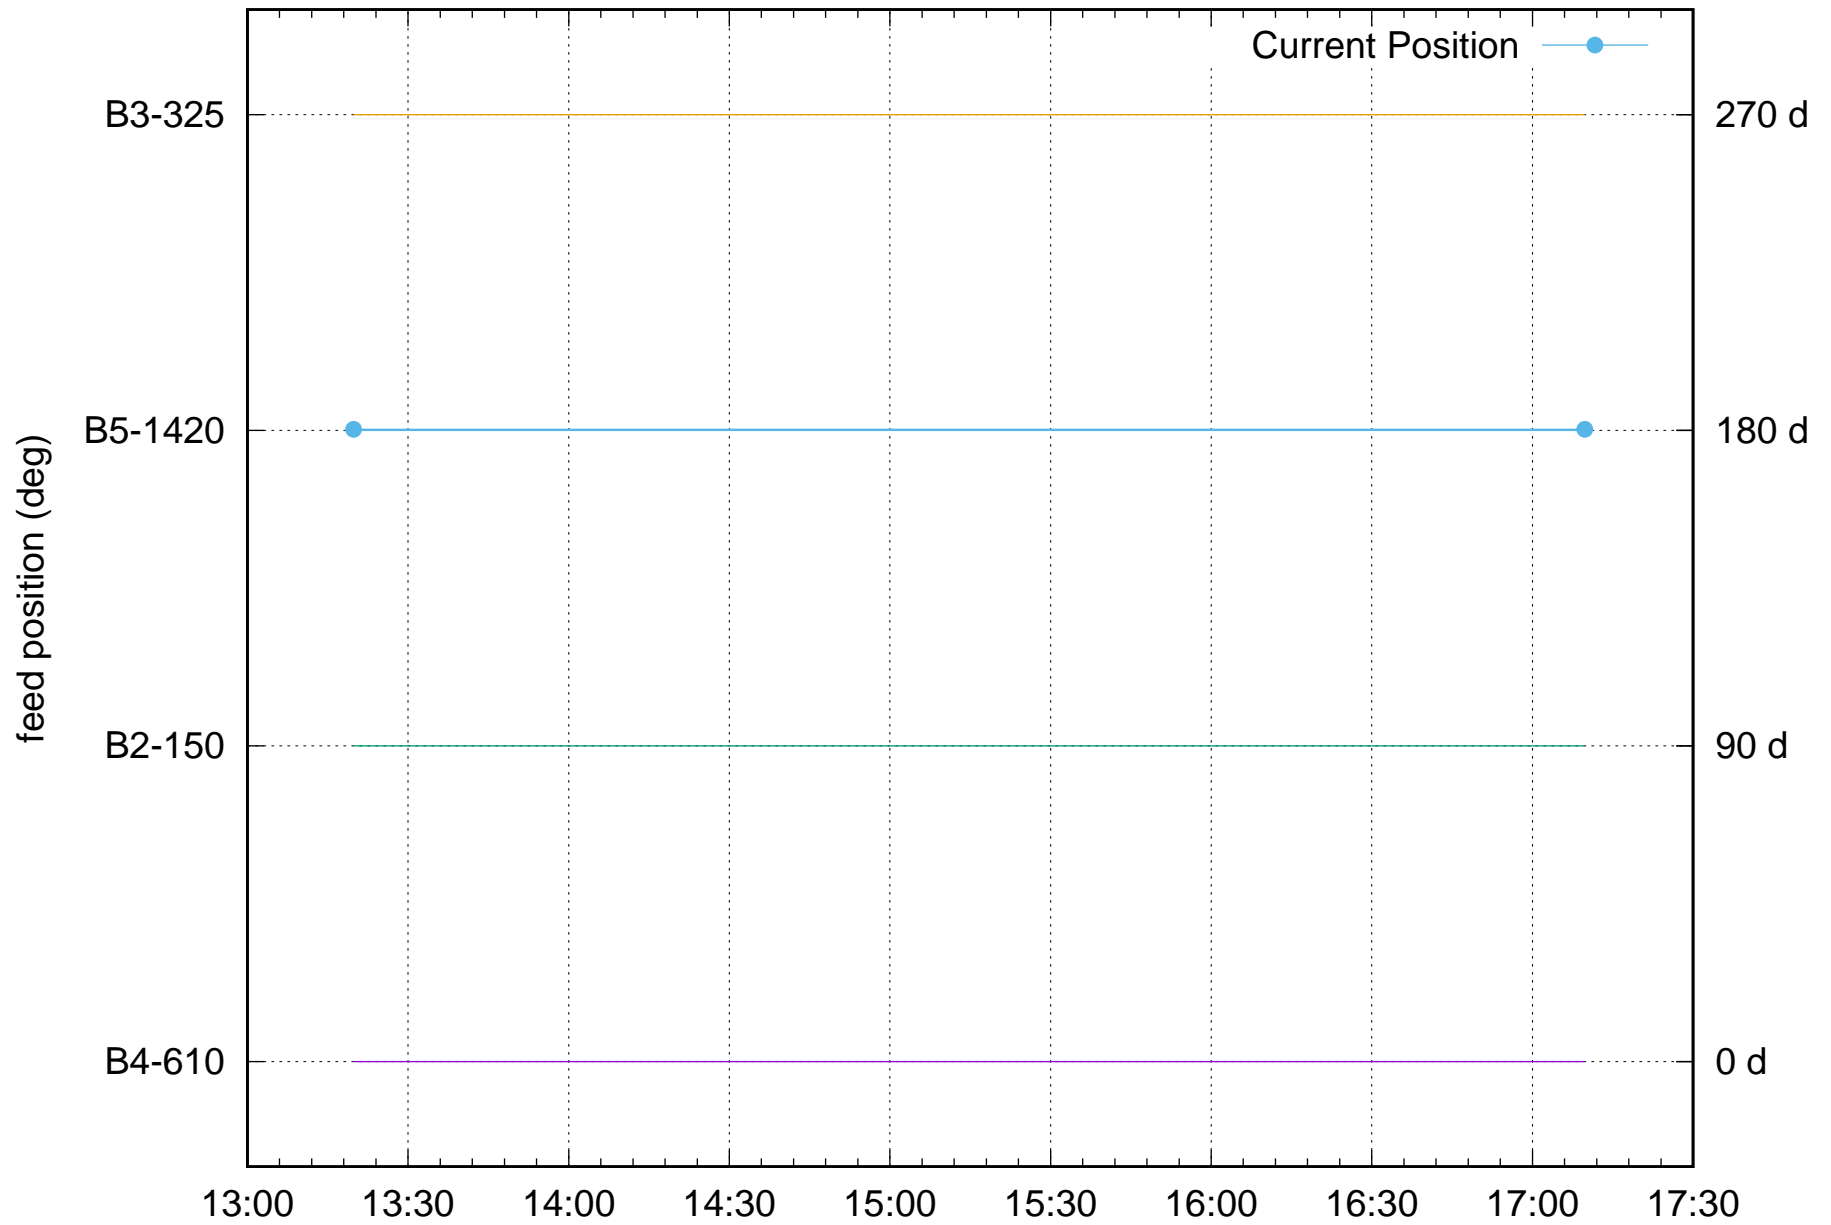

FPS Rotation position: E04-NEW-FPS fps₂0mar2022.log

FPS Rotation error: E04-NEW-FPS fps₂0mar2022.log

FPS Rotation position: E05-NEW-FPS fps₂0mar2022.log

FPS Rotation error: E05-NEW-FPS fps₂0mar2022.log

FPS Rotation position: E06-NEW-FPS fps₂0mar2022.log

FPS Rotation error: E06-NEW-FPS fps₂0mar2022.log

FPS Rotation position: S01-NEW-FPS fps₂0mar2022.log

FPS Rotation error: S01-NEW-FPS fps₂0mar2022.log

FPS Rotation position: S02-NEW-FPS fps₂0mar2022.log

FPS Rotation error: S02-NEW-FPS fps₂0mar2022.log