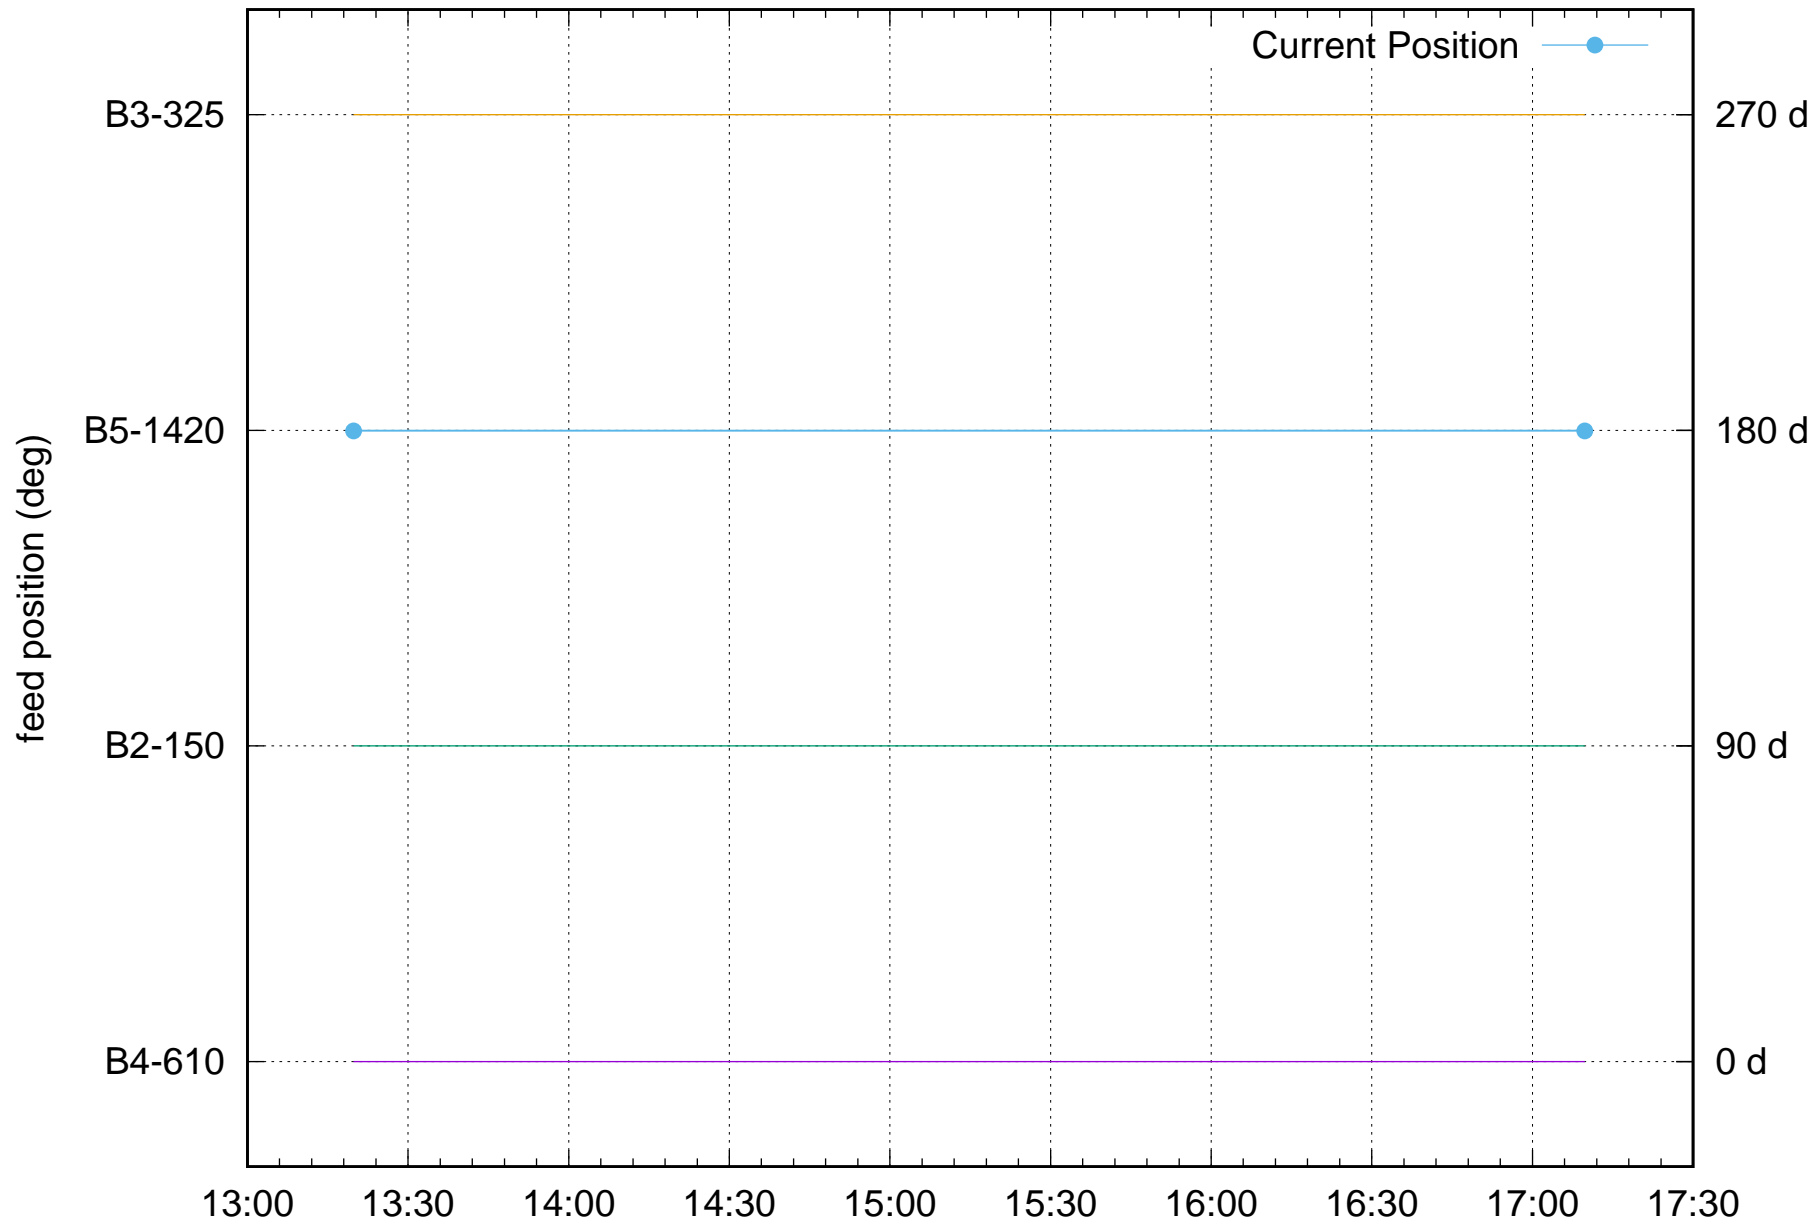

FPS Rotation position: E04-NEW-FPS fps₂0mar2022.log

FPS Rotation error: E04-NEW-FPS fps₂0mar2022.log

FPS Rotation position: E05-NEW-FPS fps₂0mar2022.log

FPS Rotation error: E05-NEW-FPS fps₂0mar2022.log

FPS Rotation position: E06-NEW-FPS fps₂0mar2022.log

FPS Rotation error: E06-NEW-FPS fps₂0mar2022.log

FPS Rotation position: S01-NEW-FPS fps₂0mar2022.log

FPS Rotation error: S01-NEW-FPS fps₂0mar2022.log

FPS Rotation position: S02-NEW-FPS fps₂0mar2022.log

FPS Rotation error: S02-NEW-FPS fps₂0mar2022.log

FPS Rotation position: S03-NEW-FPS fps₂0mar2022.log

FPS Rotation error: S03-NEW-FPS fps₂0mar2022.log

FPS Rotation position: S04-OLD-FPS fps₂0mar2022.log

FPS Rotation error: S04-OLD-FPS fps₂0mar2022.log

FPS Rotation position: S06-NEW-FPS fps₂0mar2022.log