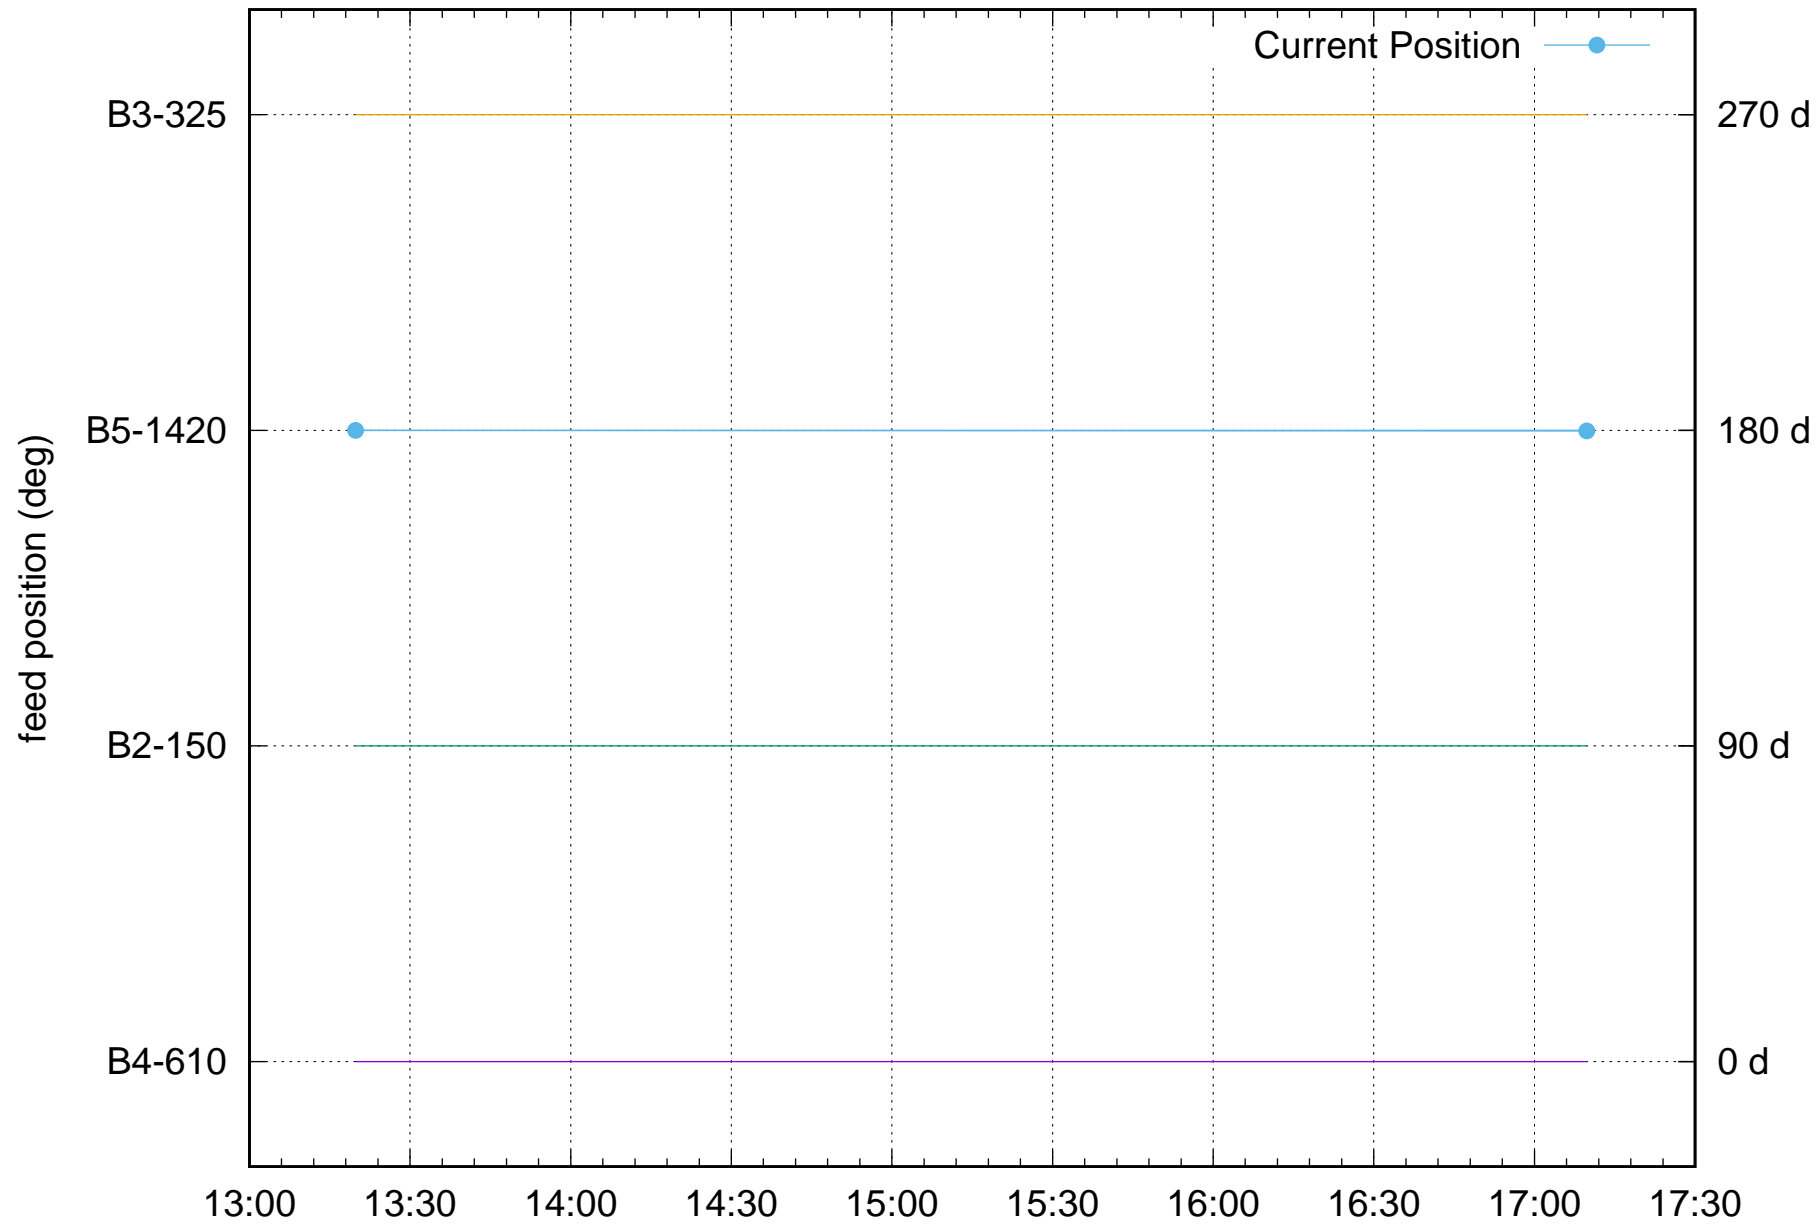

FPS Rotation position: S03-NEW-FPS fps₂0mar2022.log

FPS Rotation error: S03-NEW-FPS fps₂0mar2022.log

FPS Rotation position: S04-OLD-FPS fps₂0mar2022.log

FPS Rotation error: S04-OLD-FPS fps₂0mar2022.log

FPS Rotation position: S06-NEW-FPS fps₂0mar2022.log

FPS Rotation error: S06-NEW-FPS fps₂0mar2022.log

FPS Rotation position: W01-NEW-FPS fps₂0mar2022.log

FPS Rotation error: W01-NEW-FPS fps₂0mar2022.log

FPS Rotation position: W02-NEW-FPS fps₂0mar2022.log

FPS Rotation error: W02-NEW-FPS fps₂0mar2022.log