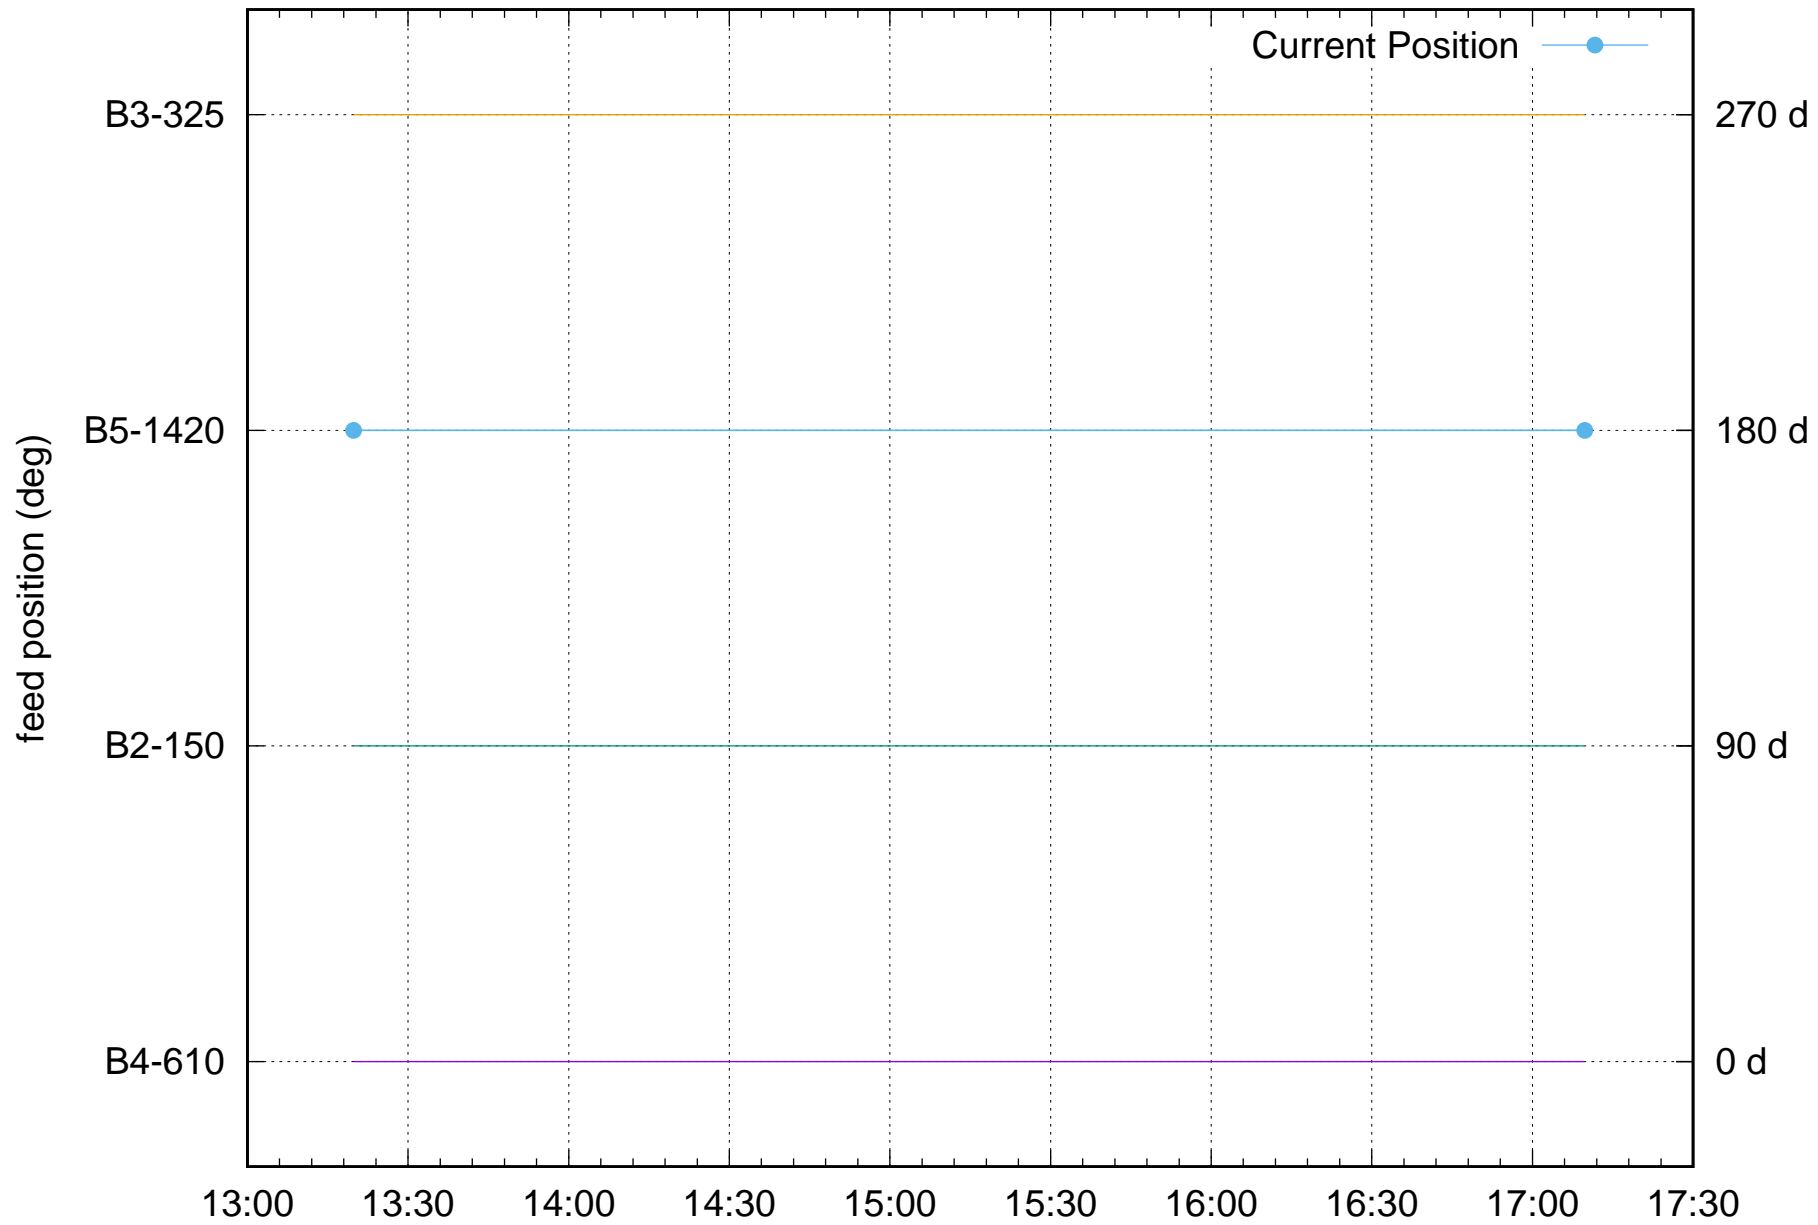

FPS Rotation position: C06-NEW-FPS fps₂0mar2022.log

FPS Rotation error: C06-NEW-FPS fps₂0mar2022.log

FPS Rotation position: C08-NEW-FPS fps₂0mar2022.log

FPS Rotation error: C08-NEW-FPS fps₂0mar2022.log

FPS Rotation position: C09-NEW-FPS fps₂0mar2022.log

FPS Rotation error: C09-NEW-FPS fps₂0mar2022.log

FPS Rotation position: C10-NEW-FPS fps₂0mar2022.log

FPS Rotation error: C10-NEW-FPS fps₂0mar2022.log

FPS Rotation position: C11-NEW-FPS fps₂0mar2022.log

FPS Rotation error: C11-NEW-FPS fps₂0mar2022.log