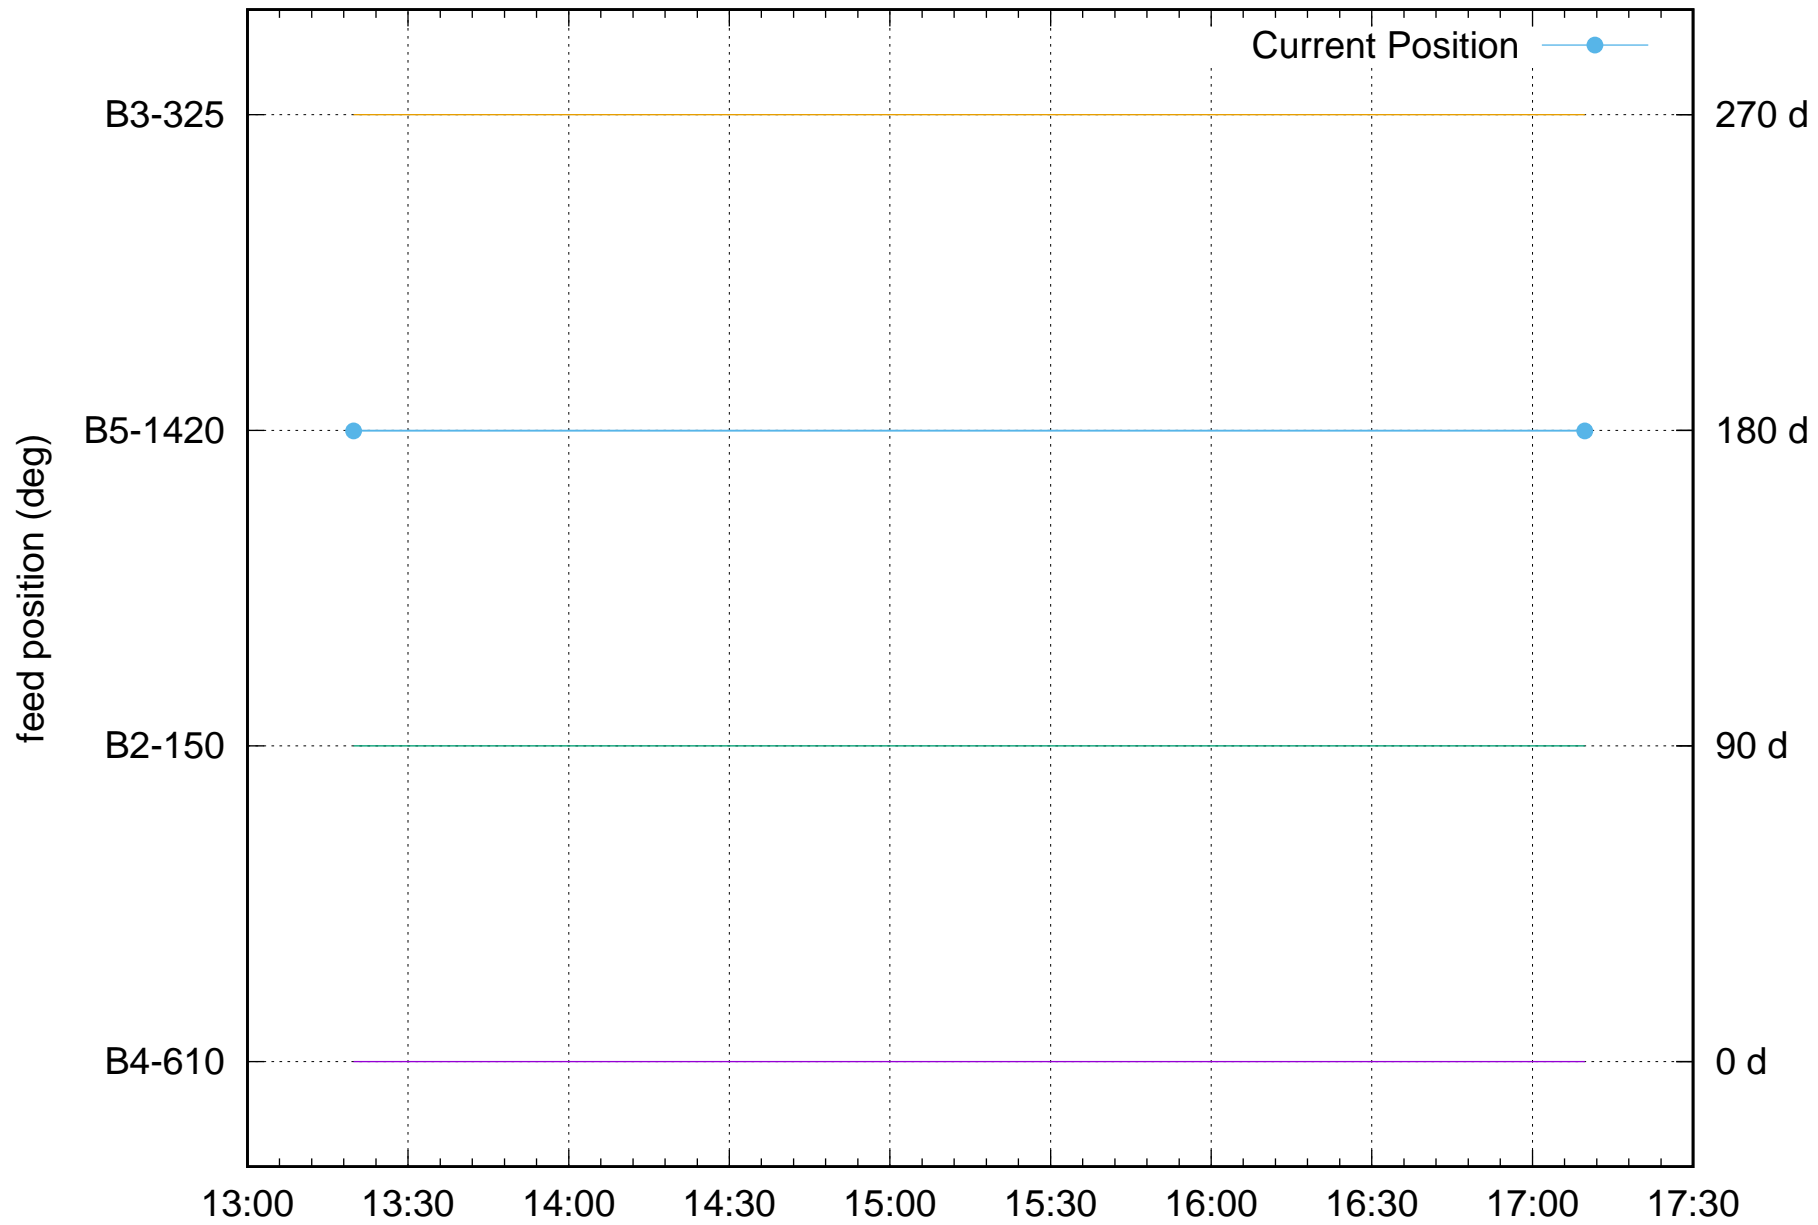

FPS Rotation position: W03-NEW-FPS fps₂0mar2022.log

FPS Rotation error: W03-NEW-FPS fps₂0mar2022.log

FPS Rotation position: W04-NEW-FPS fps₂0mar2022.log

FPS Rotation error: W04-NEW-FPS fps₂0mar2022.log

FPS Rotation position: W05-NEW-FPS fps₂0mar2022.log