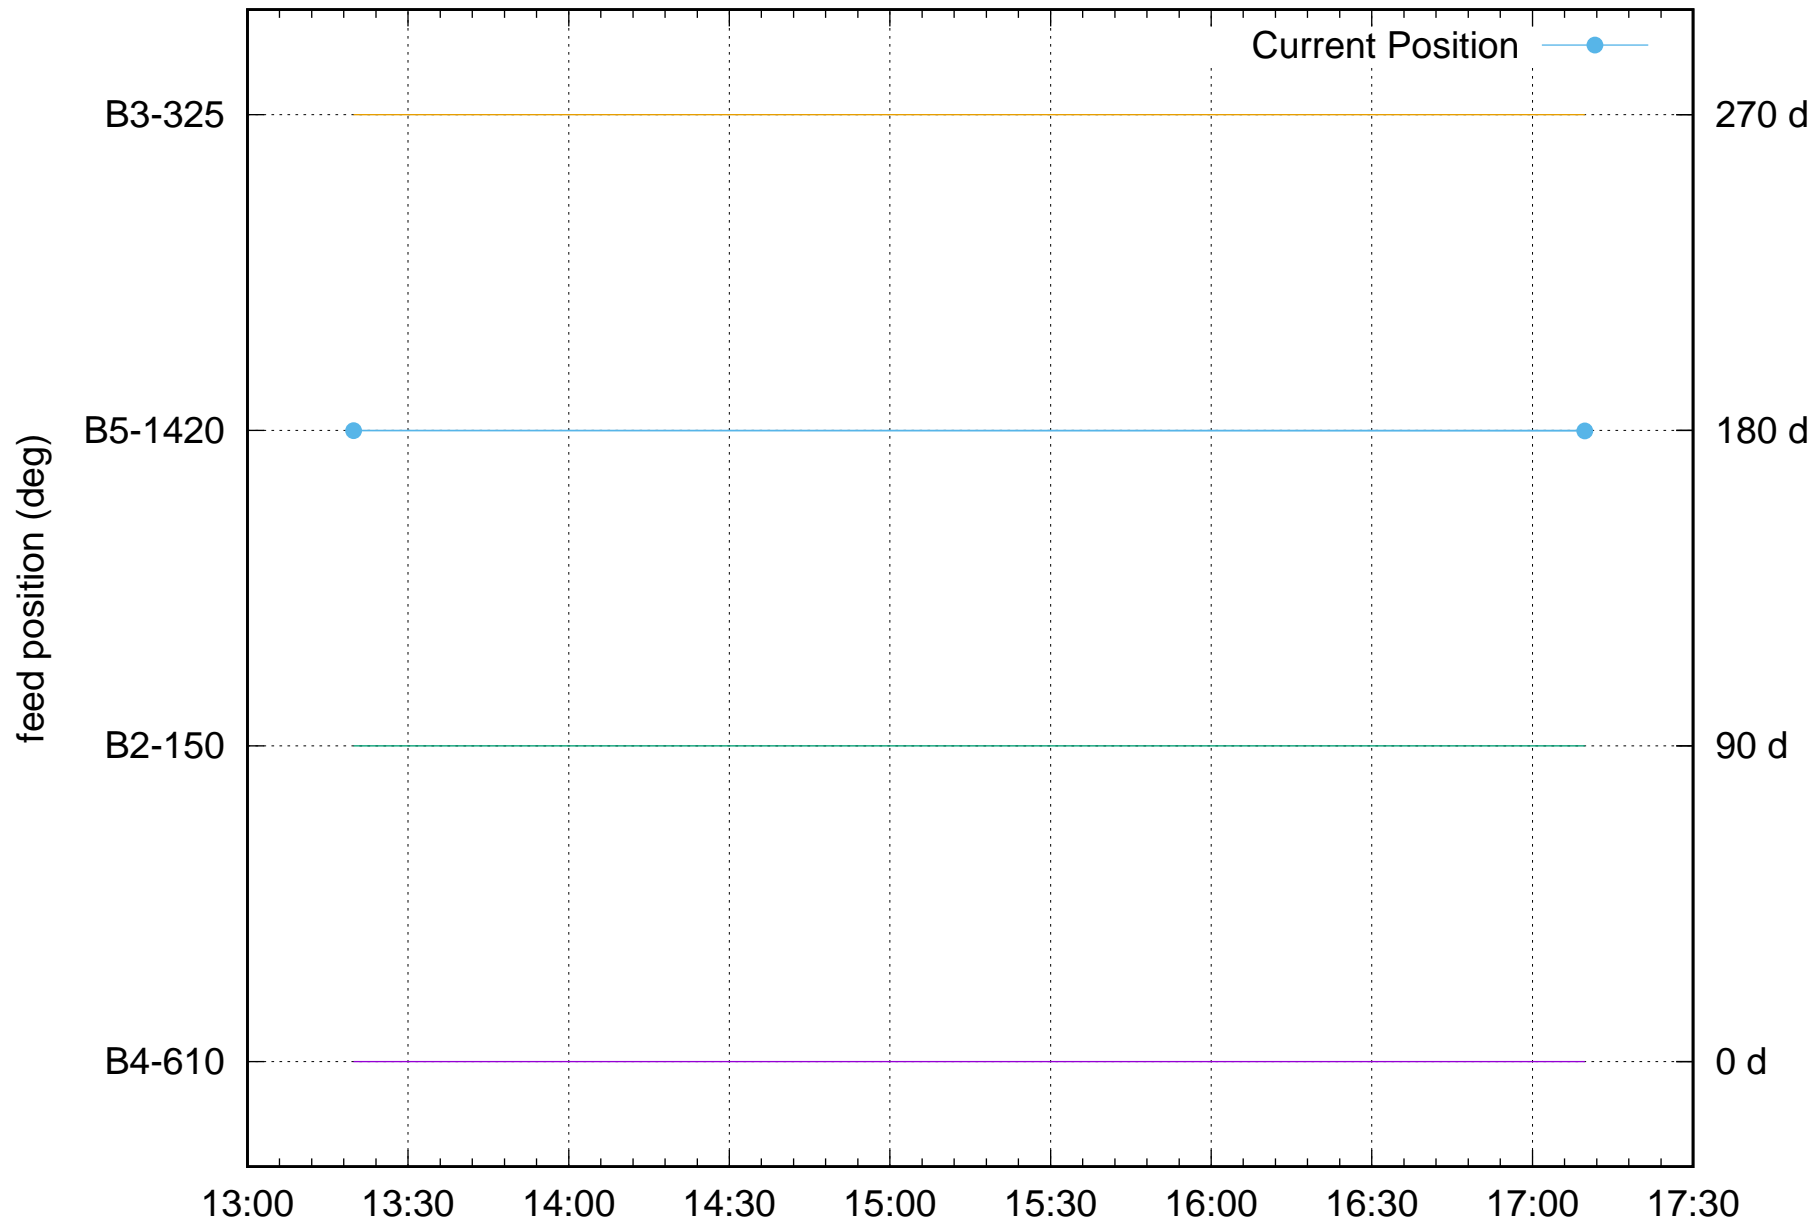

FPS Rotation position: C00-NEW-FPS fps₂0mar2022.log

FPS Rotation error: C00-NEW-FPS fps₂0mar2022.log

FPS Rotation position: C01-NEW-FPS fps₂0mar2022.log

FPS Rotation error: C01-NEW-FPS fps₂0mar2022.log

FPS Rotation position: C02-NEW-FPS fps₂0mar2022.log

FPS Rotation error: C02-NEW-FPS fps₂0mar2022.log

FPS Rotation position: C04-NEW-FPS fps₂0mar2022.log

FPS Rotation error: C04-NEW-FPS fps₂0mar2022.log

FPS Rotation position: C05-NEW-FPS fps₂0mar2022.log

FPS Rotation error: C05-NEW-FPS fps₂0mar2022.log