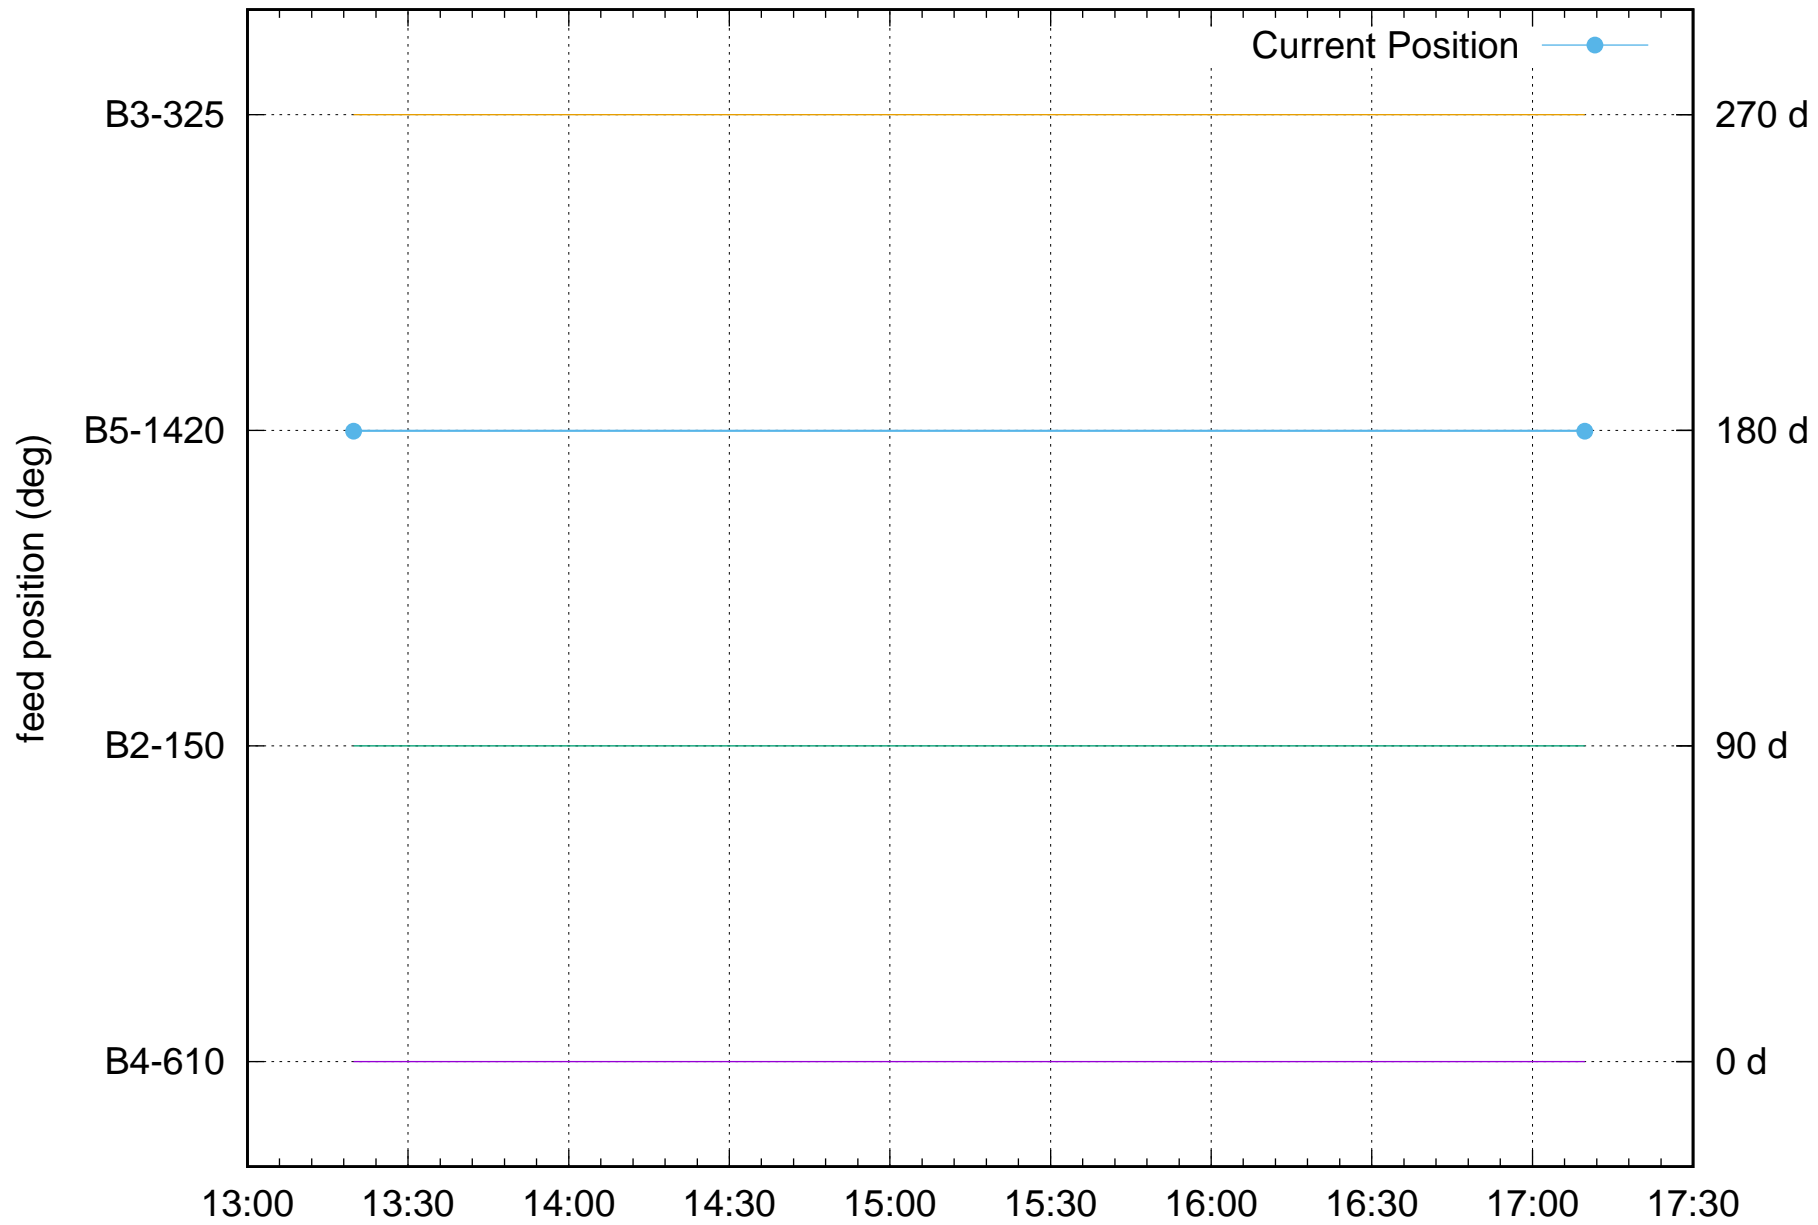

FPS Rotation error: C09-NEW-FPS fps₂0mar2022.log

FPS Rotation position: C10-NEW-FPS fps₂0mar2022.log

FPS Rotation error: C10-NEW-FPS fps₂0mar2022.log

FPS Rotation position: C11-NEW-FPS fps₂0mar2022.log

FPS Rotation error: C11-NEW-FPS fps₂0mar2022.log

FPS Rotation position: C12-NEW-FPS fps₂0mar2022.log

FPS Rotation error: C12-NEW-FPS fps₂0mar2022.log

FPS Rotation position: C13-NEW-FPS fps₂0mar2022.log

FPS Rotation error: C13-NEW-FPS fps₂0mar2022.log

FPS Rotation position: C14-NEW-FPS fps₂0mar2022.log