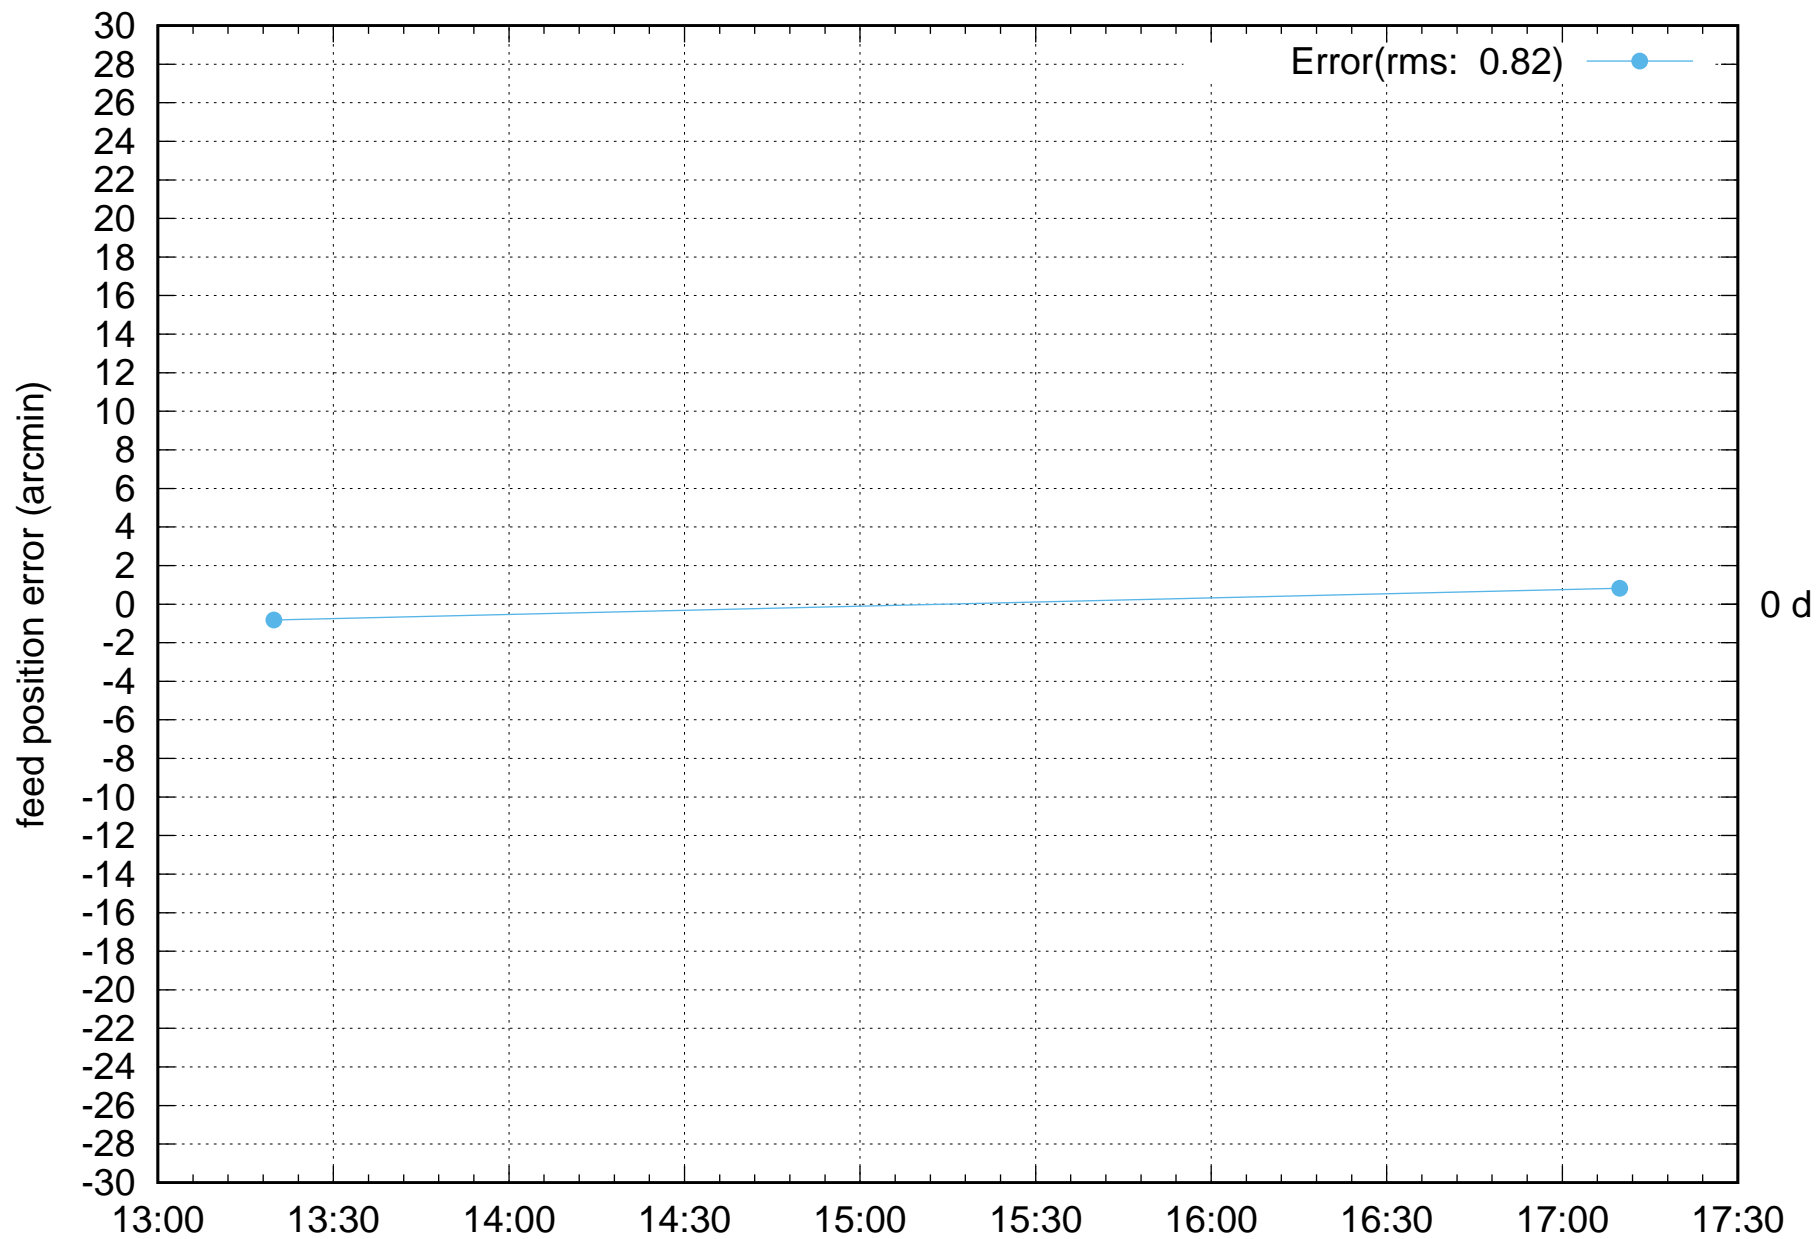

FPS Rotation error: C09-NEW-FPS fps₂0mar2022.log

FPS Rotation position: C10-NEW-FPS fps₂0mar2022.log

FPS Rotation error: C10-NEW-FPS fps₂0mar2022.log

FPS Rotation position: C11-NEW-FPS fps₂0mar2022.log

FPS Rotation error: C11-NEW-FPS fps₂0mar2022.log

FPS Rotation position: C12-NEW-FPS fps₂0mar2022.log

FPS Rotation error: C12-NEW-FPS fps₂0mar2022.log

FPS Rotation position: C13-NEW-FPS fps₂0mar2022.log

FPS Rotation error: C13-NEW-FPS fps₂0mar2022.log

FPS Rotation position: C14-NEW-FPS fps₂0mar2022.log