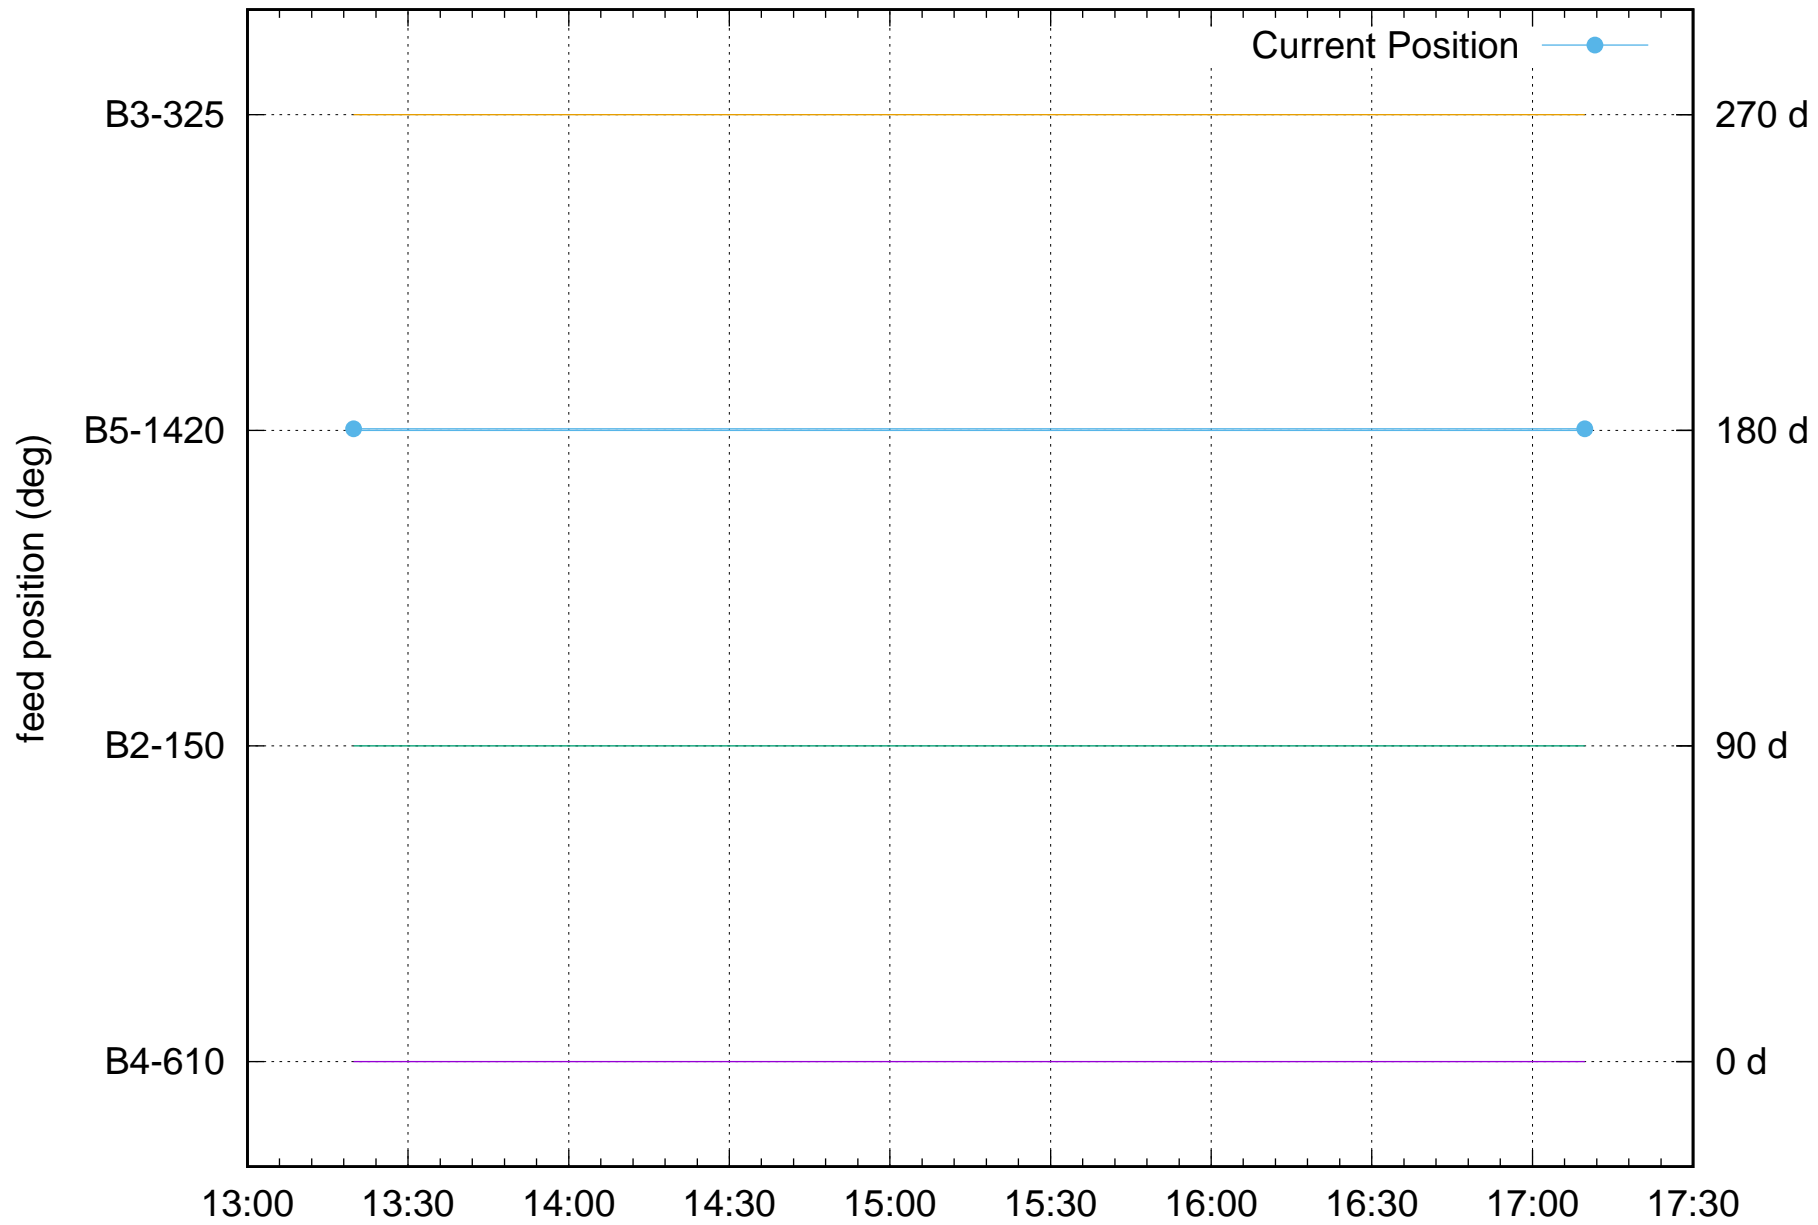

FPS Rotation position: C00-NEW-FPS fps₂0mar2022.log

FPS Rotation error: C00-NEW-FPS fps₂0mar2022.log

FPS Rotation position: C01-NEW-FPS fps₂0mar2022.log

FPS Rotation error: C01-NEW-FPS fps₂0mar2022.log

FPS Rotation position: C02-NEW-FPS fps₂0mar2022.log

FPS Rotation error: C02-NEW-FPS fps₂0mar2022.log

FPS Rotation position: C04-NEW-FPS fps₂0mar2022.log

FPS Rotation error: C04-NEW-FPS fps₂0mar2022.log

FPS Rotation position: C05-NEW-FPS fps₂0mar2022.log

FPS Rotation error: C05-NEW-FPS fps₂0mar2022.log