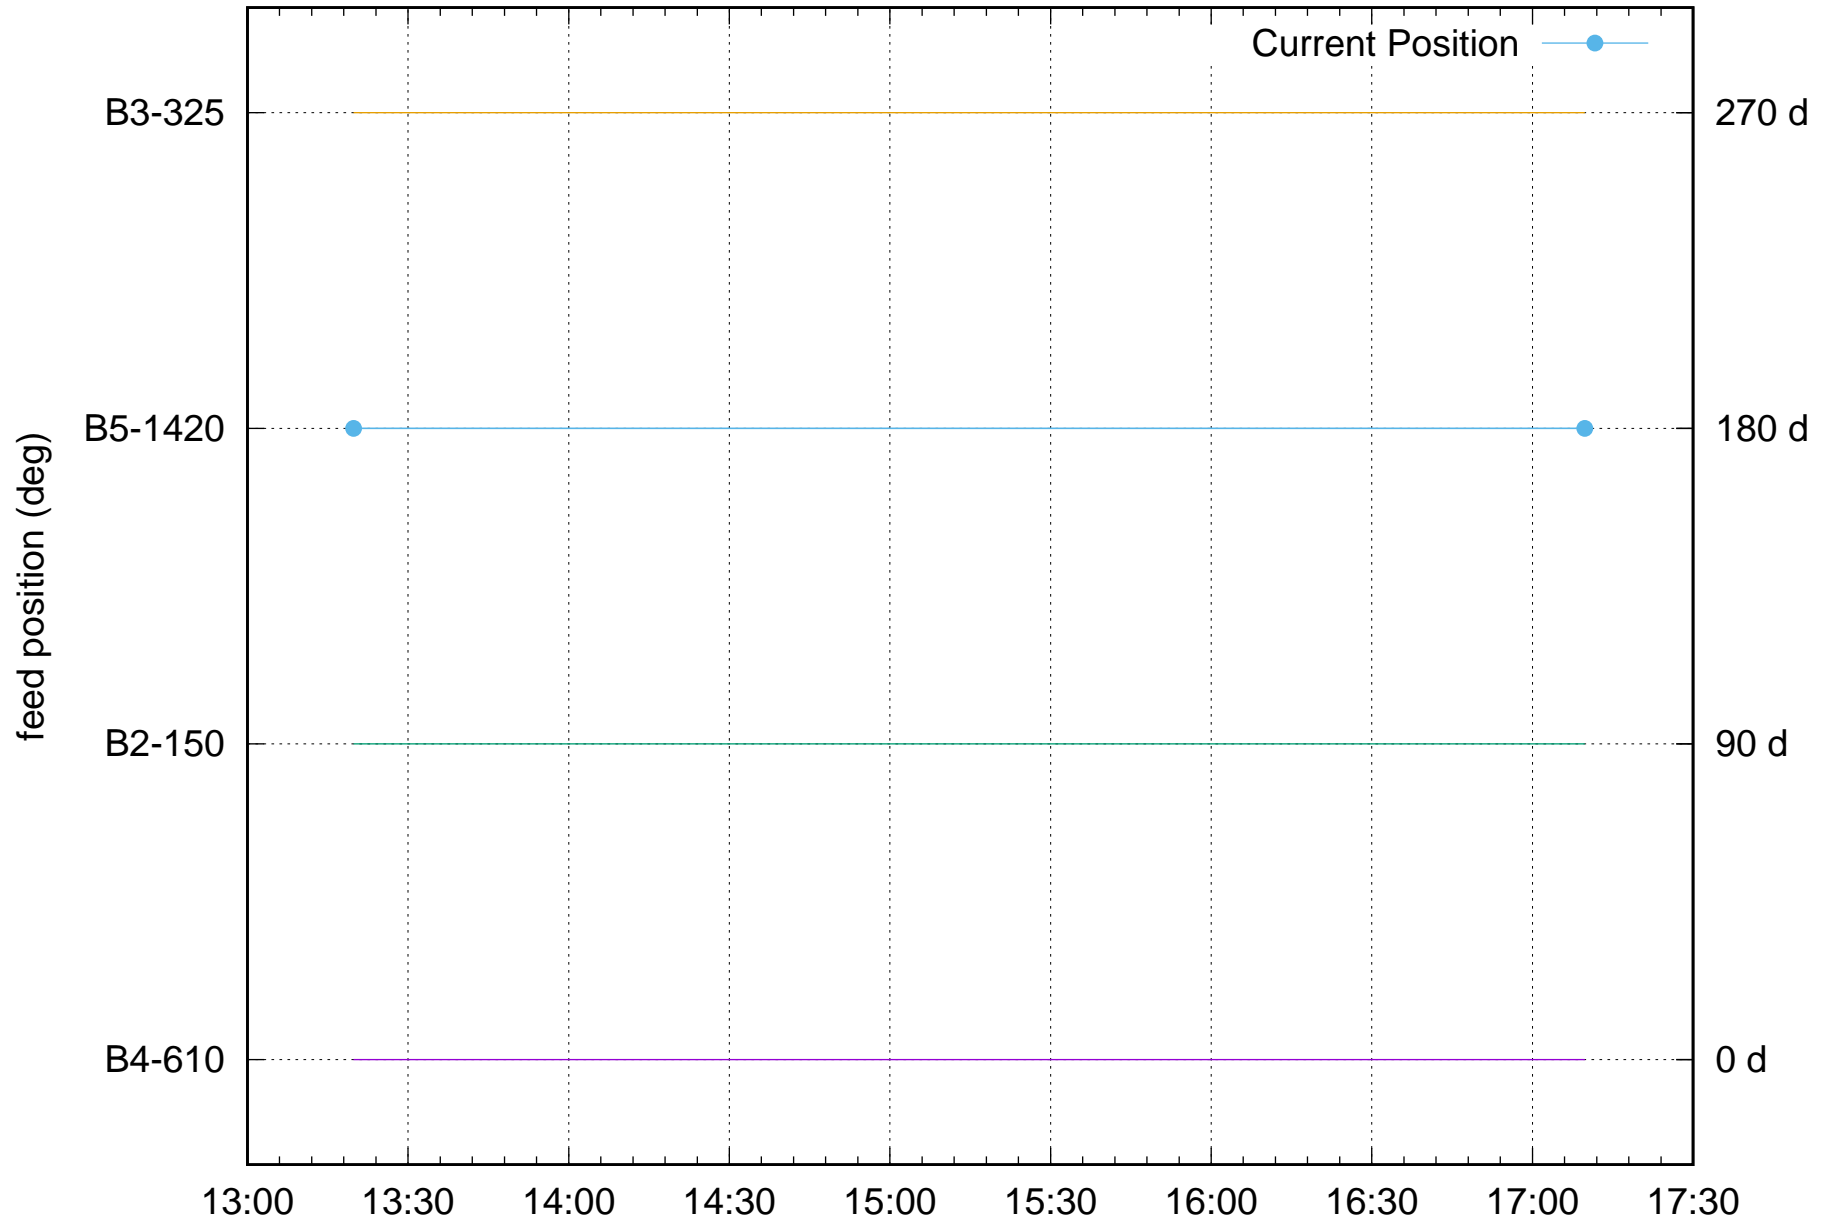

FPS Rotation position: S03-NEW-FPS fps₂0mar2022.log

FPS Rotation error: S03-NEW-FPS fps₂0mar2022.log

FPS Rotation position: S04-OLD-FPS fps₂0mar2022.log

FPS Rotation error: S04-OLD-FPS fps₂0mar2022.log

FPS Rotation position: S06-NEW-FPS fps₂0mar2022.log

FPS Rotation error: S06-NEW-FPS fps₂0mar2022.log

FPS Rotation position: W01-NEW-FPS fps₂0mar2022.log

FPS Rotation error: W01-NEW-FPS fps₂0mar2022.log

FPS Rotation position: W02-NEW-FPS fps₂0mar2022.log

FPS Rotation error: W02-NEW-FPS fps₂0mar2022.log

FPS Rotation position: W03-NEW-FPS fps₂0mar2022.log

FPS Rotation error: W03-NEW-FPS fps₂0mar2022.log

FPS Rotation position: W04-NEW-FPS fps₂0mar2022.log

FPS Rotation error: W04-NEW-FPS fps₂0mar2022.log

FPS Rotation position: W05-NEW-FPS fps₂0mar2022.log