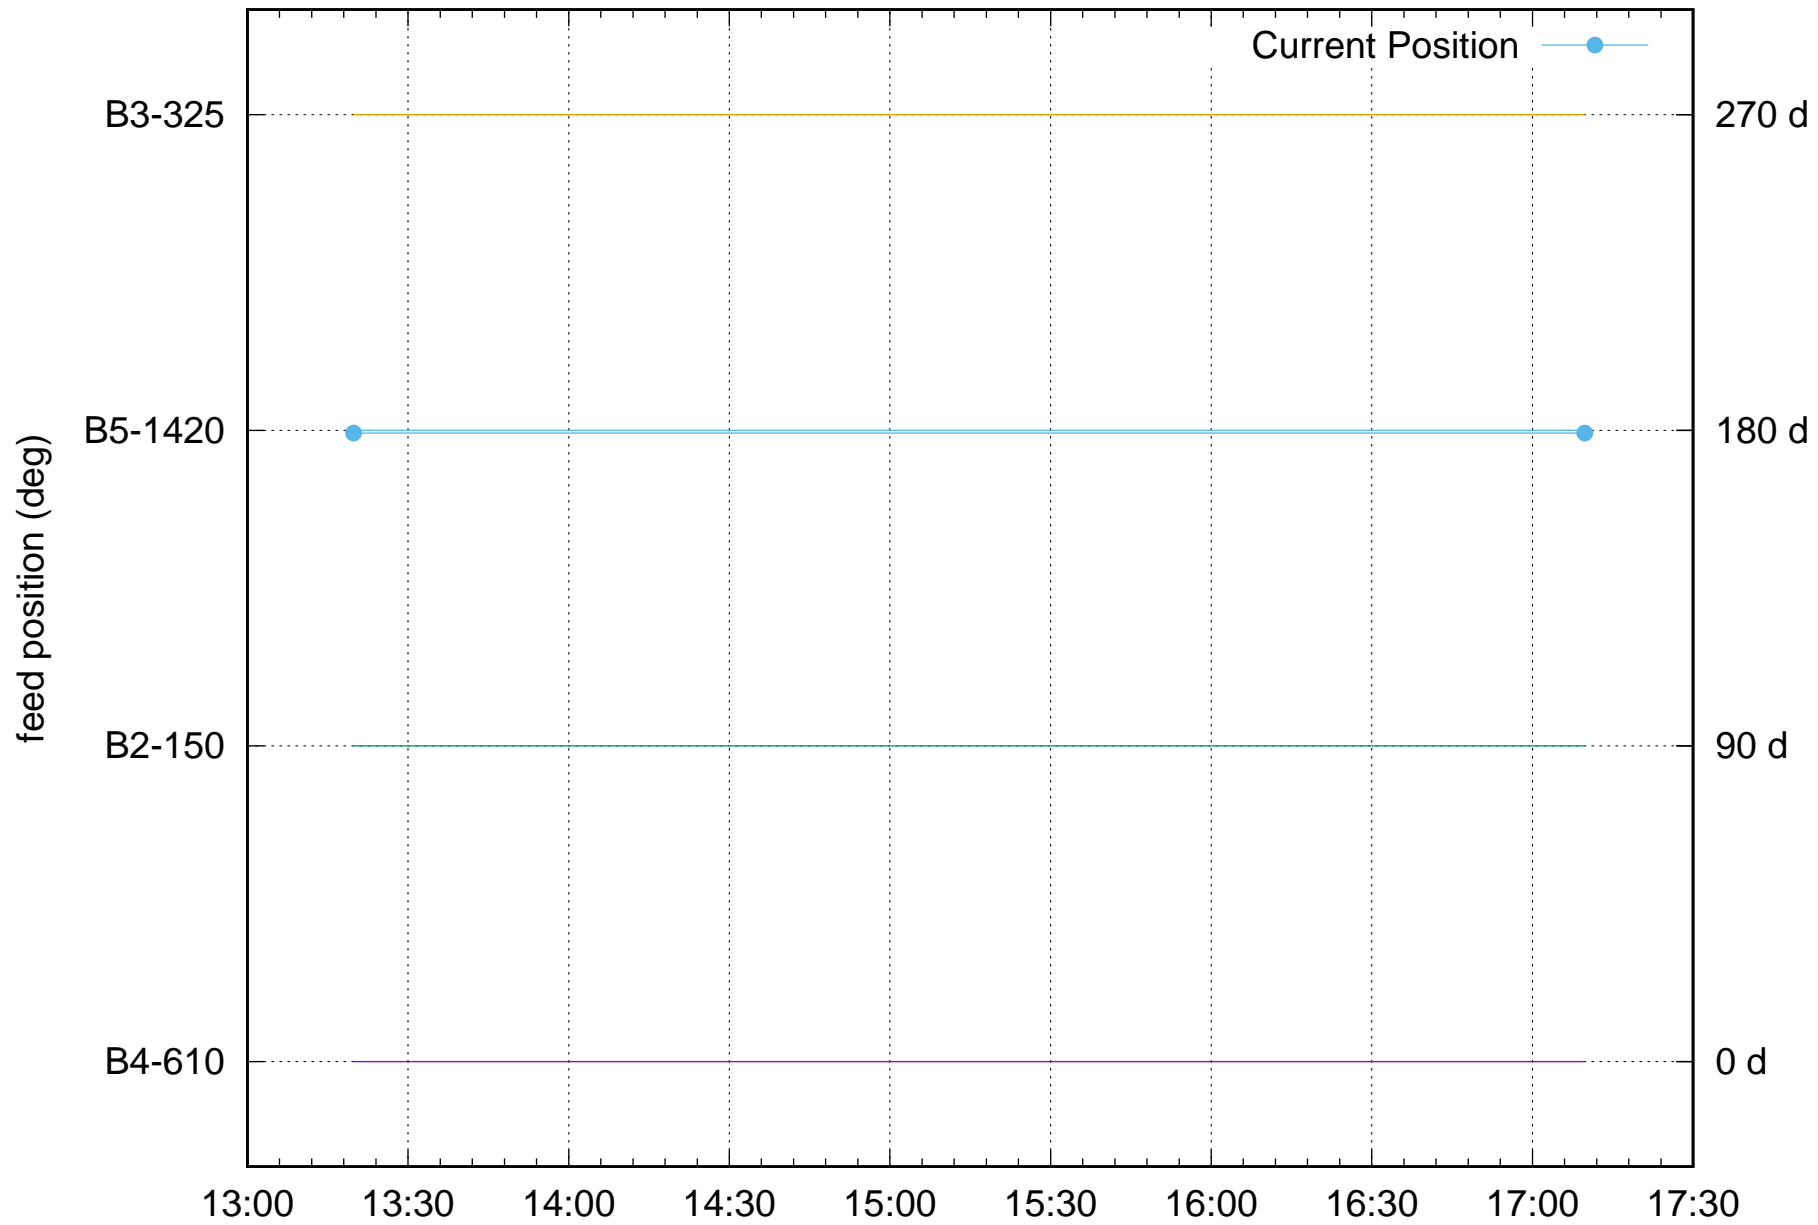

FPS Rotation position: C00-NEW-FPS fps₂0mar2022.log

FPS Rotation error: C00-NEW-FPS fps₂0mar2022.log

FPS Rotation position: C01-NEW-FPS fps₂0mar2022.log

FPS Rotation error: C01-NEW-FPS fps₂0mar2022.log

FPS Rotation position: C02-NEW-FPS fps₂0mar2022.log

FPS Rotation error: C02-NEW-FPS fps₂0mar2022.log

FPS Rotation position: C04-NEW-FPS fps₂0mar2022.log

FPS Rotation error: C04-NEW-FPS fps₂0mar2022.log

FPS Rotation position: C05-NEW-FPS fps₂0mar2022.log

FPS Rotation error: C05-NEW-FPS fps₂0mar2022.log