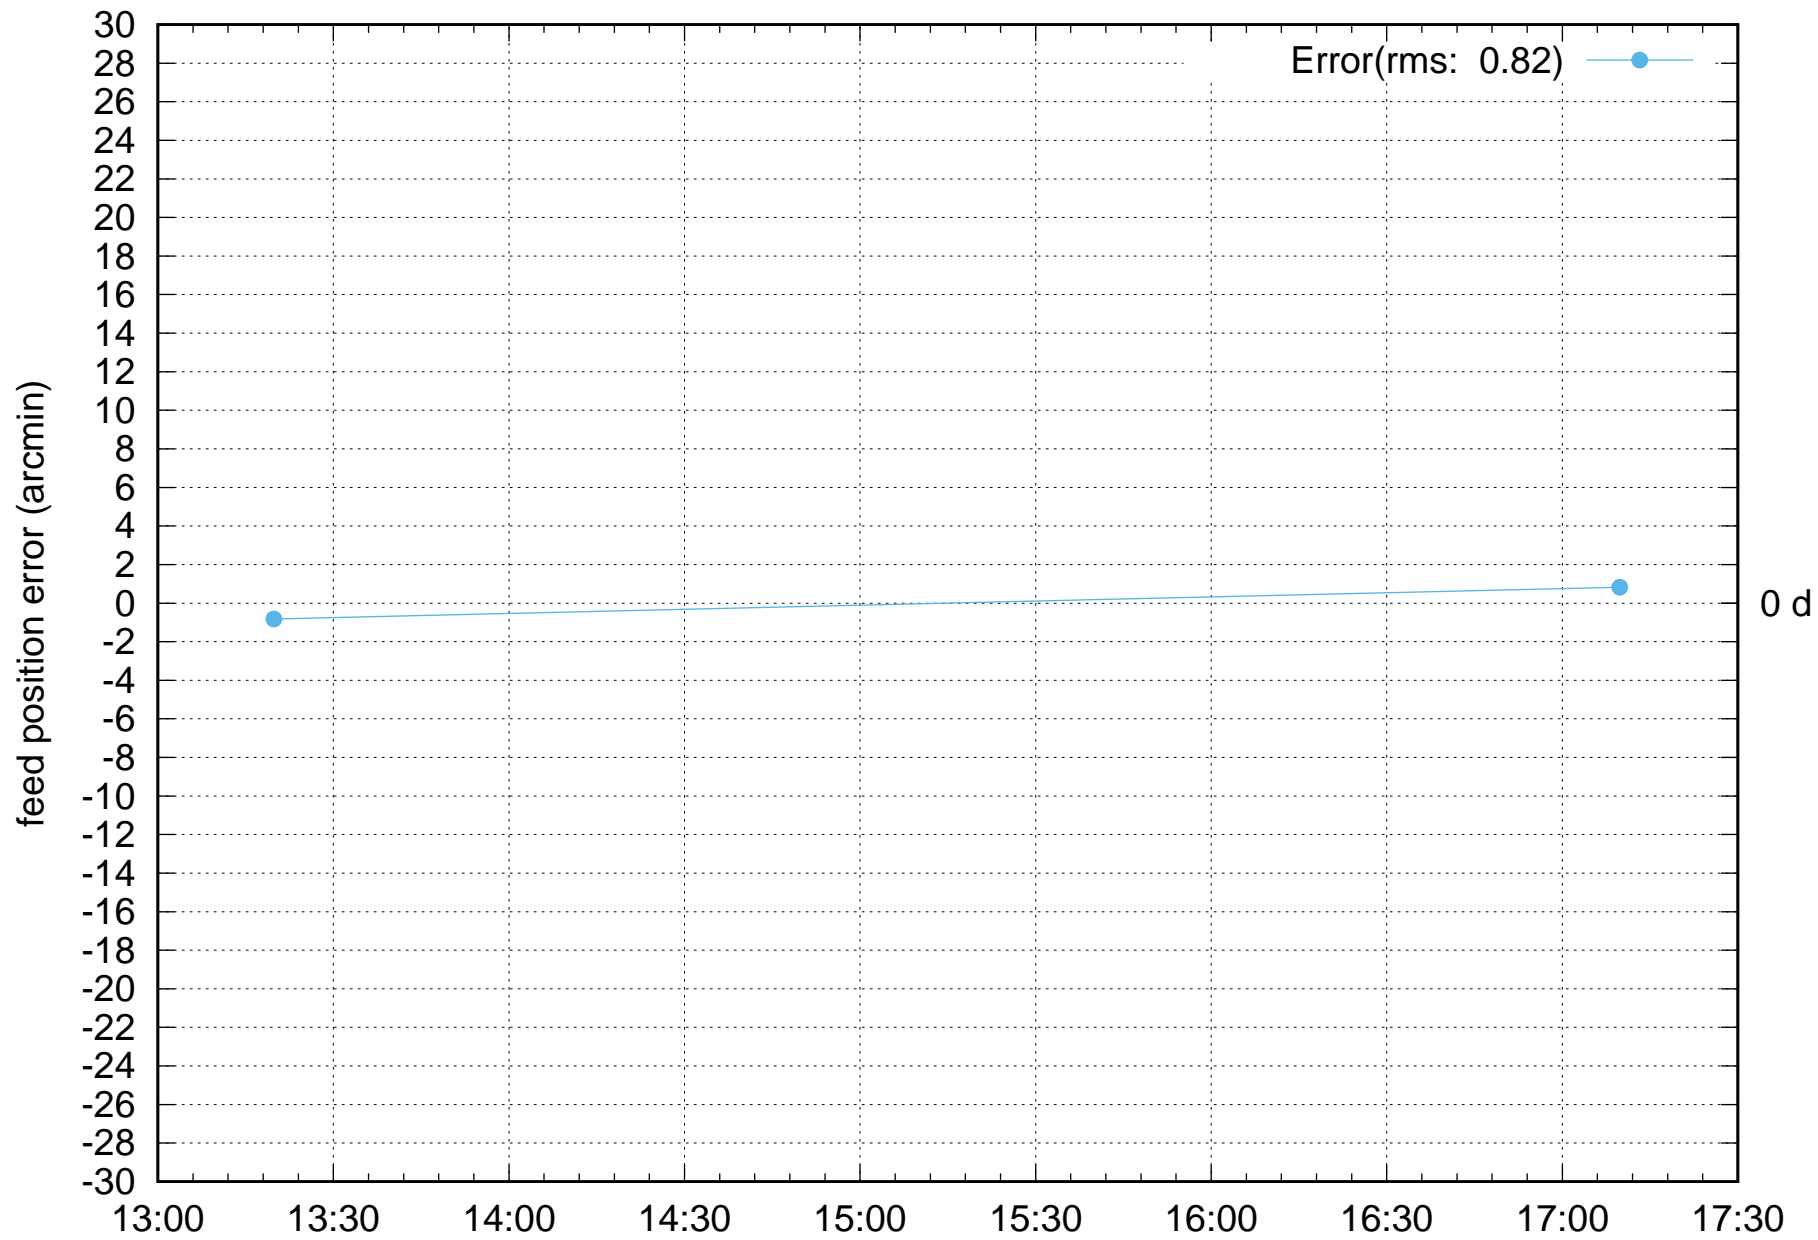

FPS Rotation position: E04-NEW-FPS fps₂0mar2022.log

FPS Rotation error: E04-NEW-FPS fps₂0mar2022.log

FPS Rotation position: E05-NEW-FPS fps₂0mar2022.log

FPS Rotation error: E05-NEW-FPS fps₂0mar2022.log

FPS Rotation position: E06-NEW-FPS fps₂0mar2022.log

FPS Rotation error: E06-NEW-FPS fps₂0mar2022.log

FPS Rotation position: S01-NEW-FPS fps₂0mar2022.log

FPS Rotation error: S01-NEW-FPS fps₂0mar2022.log

FPS Rotation position: S02-NEW-FPS fps₂0mar2022.log

FPS Rotation error: S02-NEW-FPS fps₂0mar2022.log