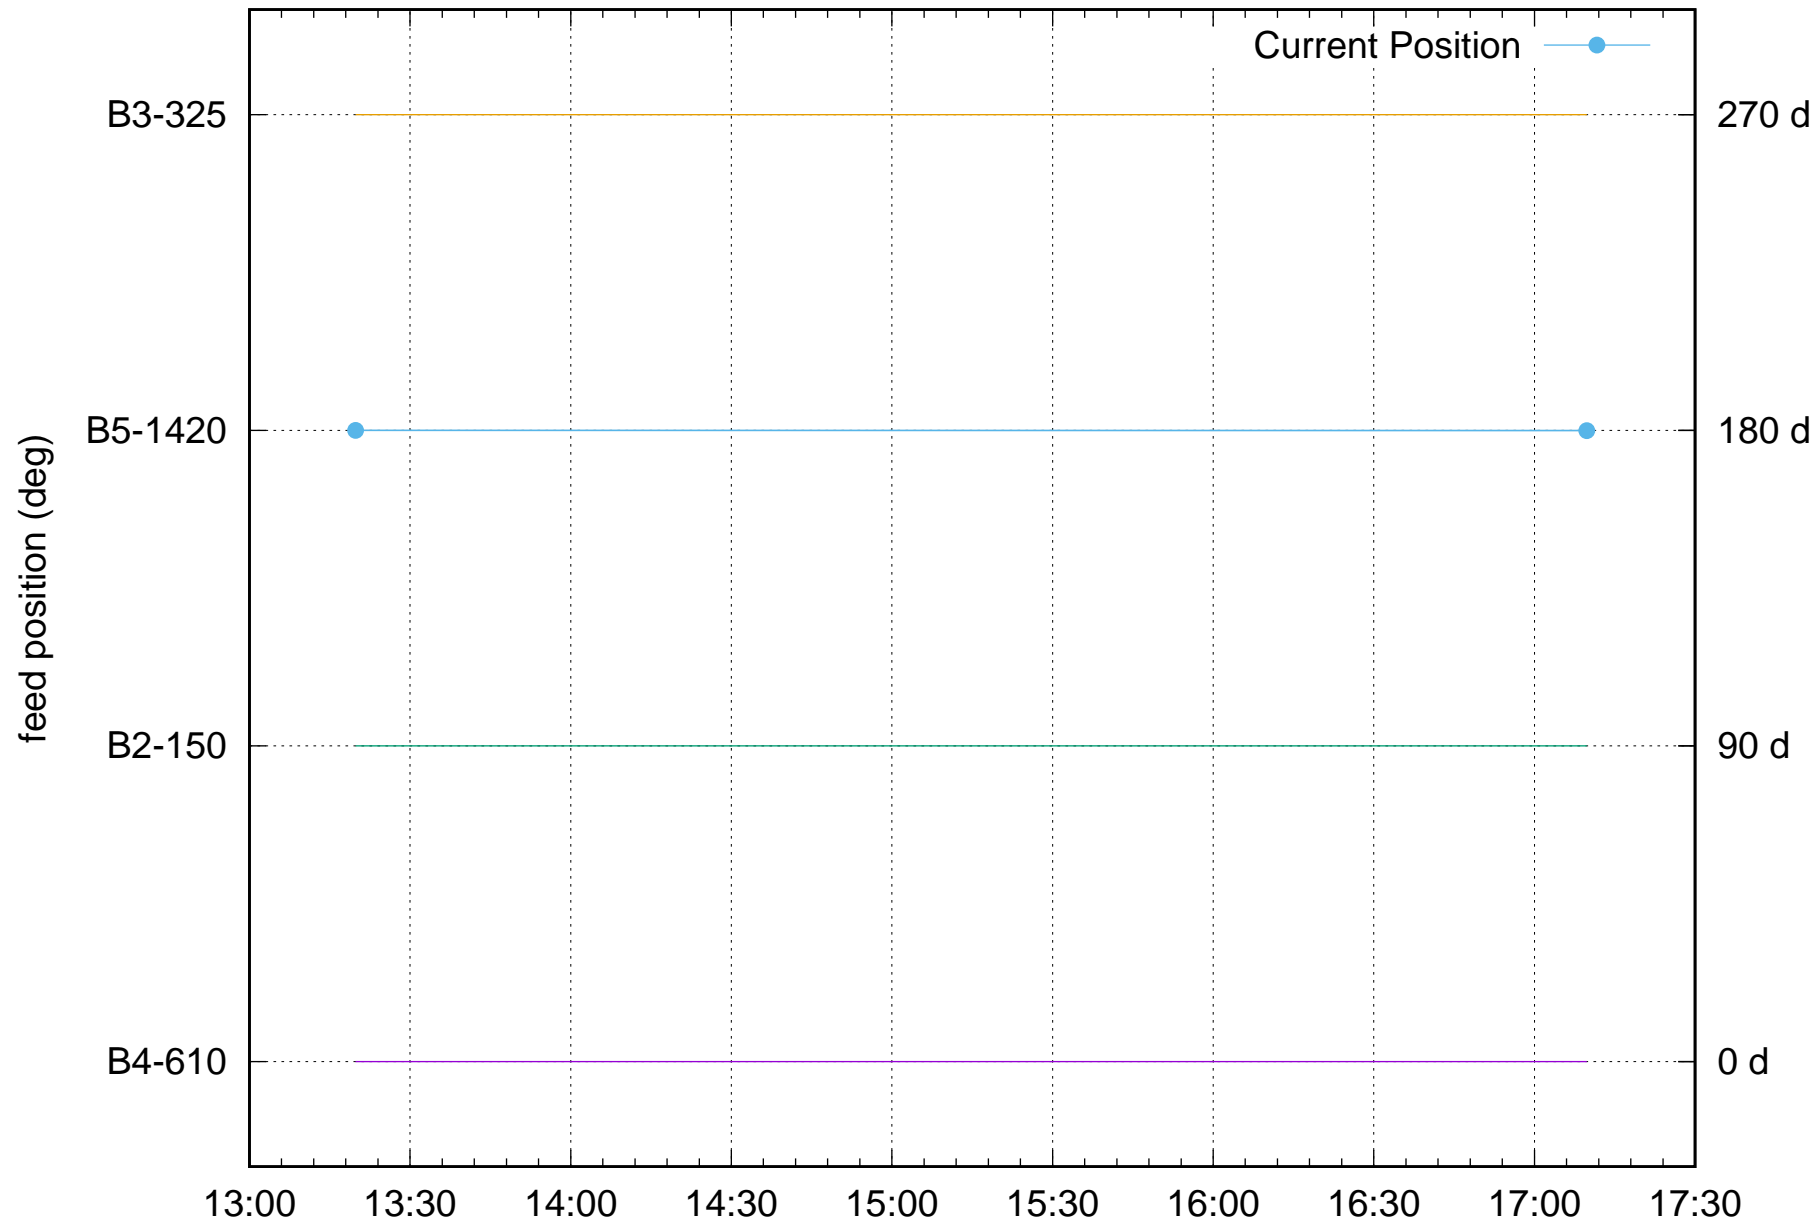

FPS Rotation position: S03-NEW-FPS fps₂0mar2022.log

FPS Rotation error: S03-NEW-FPS fps₂0mar2022.log

FPS Rotation position: S04-OLD-FPS fps₂0mar2022.log

FPS Rotation error: S04-OLD-FPS fps₂0mar2022.log

FPS Rotation position: S06-NEW-FPS fps₂0mar2022.log

FPS Rotation error: S06-NEW-FPS fps₂0mar2022.log

FPS Rotation position: W01-NEW-FPS fps₂0mar2022.log

FPS Rotation error: W01-NEW-FPS fps₂0mar2022.log

FPS Rotation position: W02-NEW-FPS fps₂0mar2022.log

FPS Rotation error: W02-NEW-FPS fps₂0mar2022.log

FPS Rotation position: W03-NEW-FPS fps₂0mar2022.log

FPS Rotation error: W03-NEW-FPS fps₂0mar2022.log

FPS Rotation position: W04-NEW-FPS fps₂0mar2022.log

FPS Rotation error: W04-NEW-FPS fps₂0mar2022.log

FPS Rotation position: W05-NEW-FPS fps₂0mar2022.log