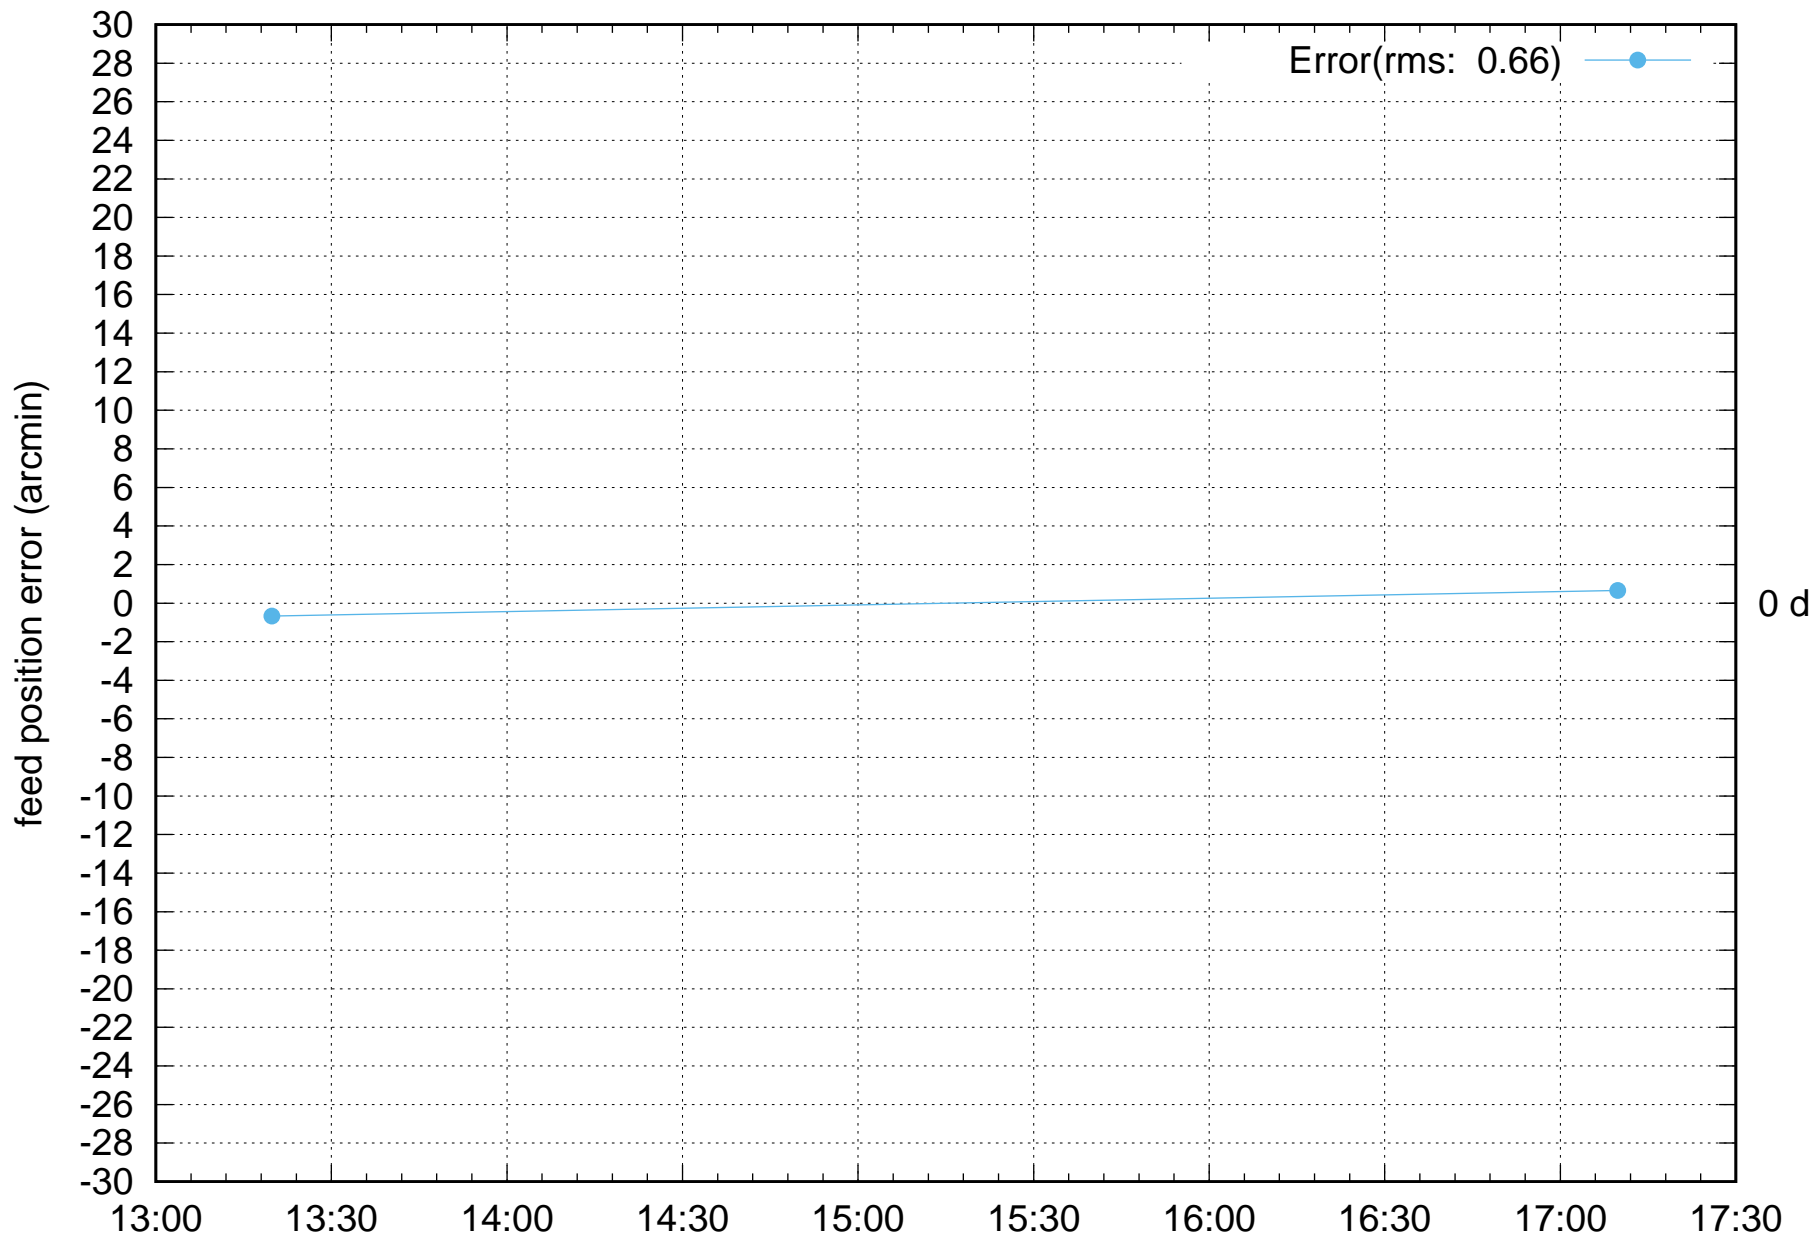

FPS Rotation position: W06-NEW-FPS fps₂0mar2022.log

FPS Rotation error: W05-NEW-FPS fps₂0mar2022.log