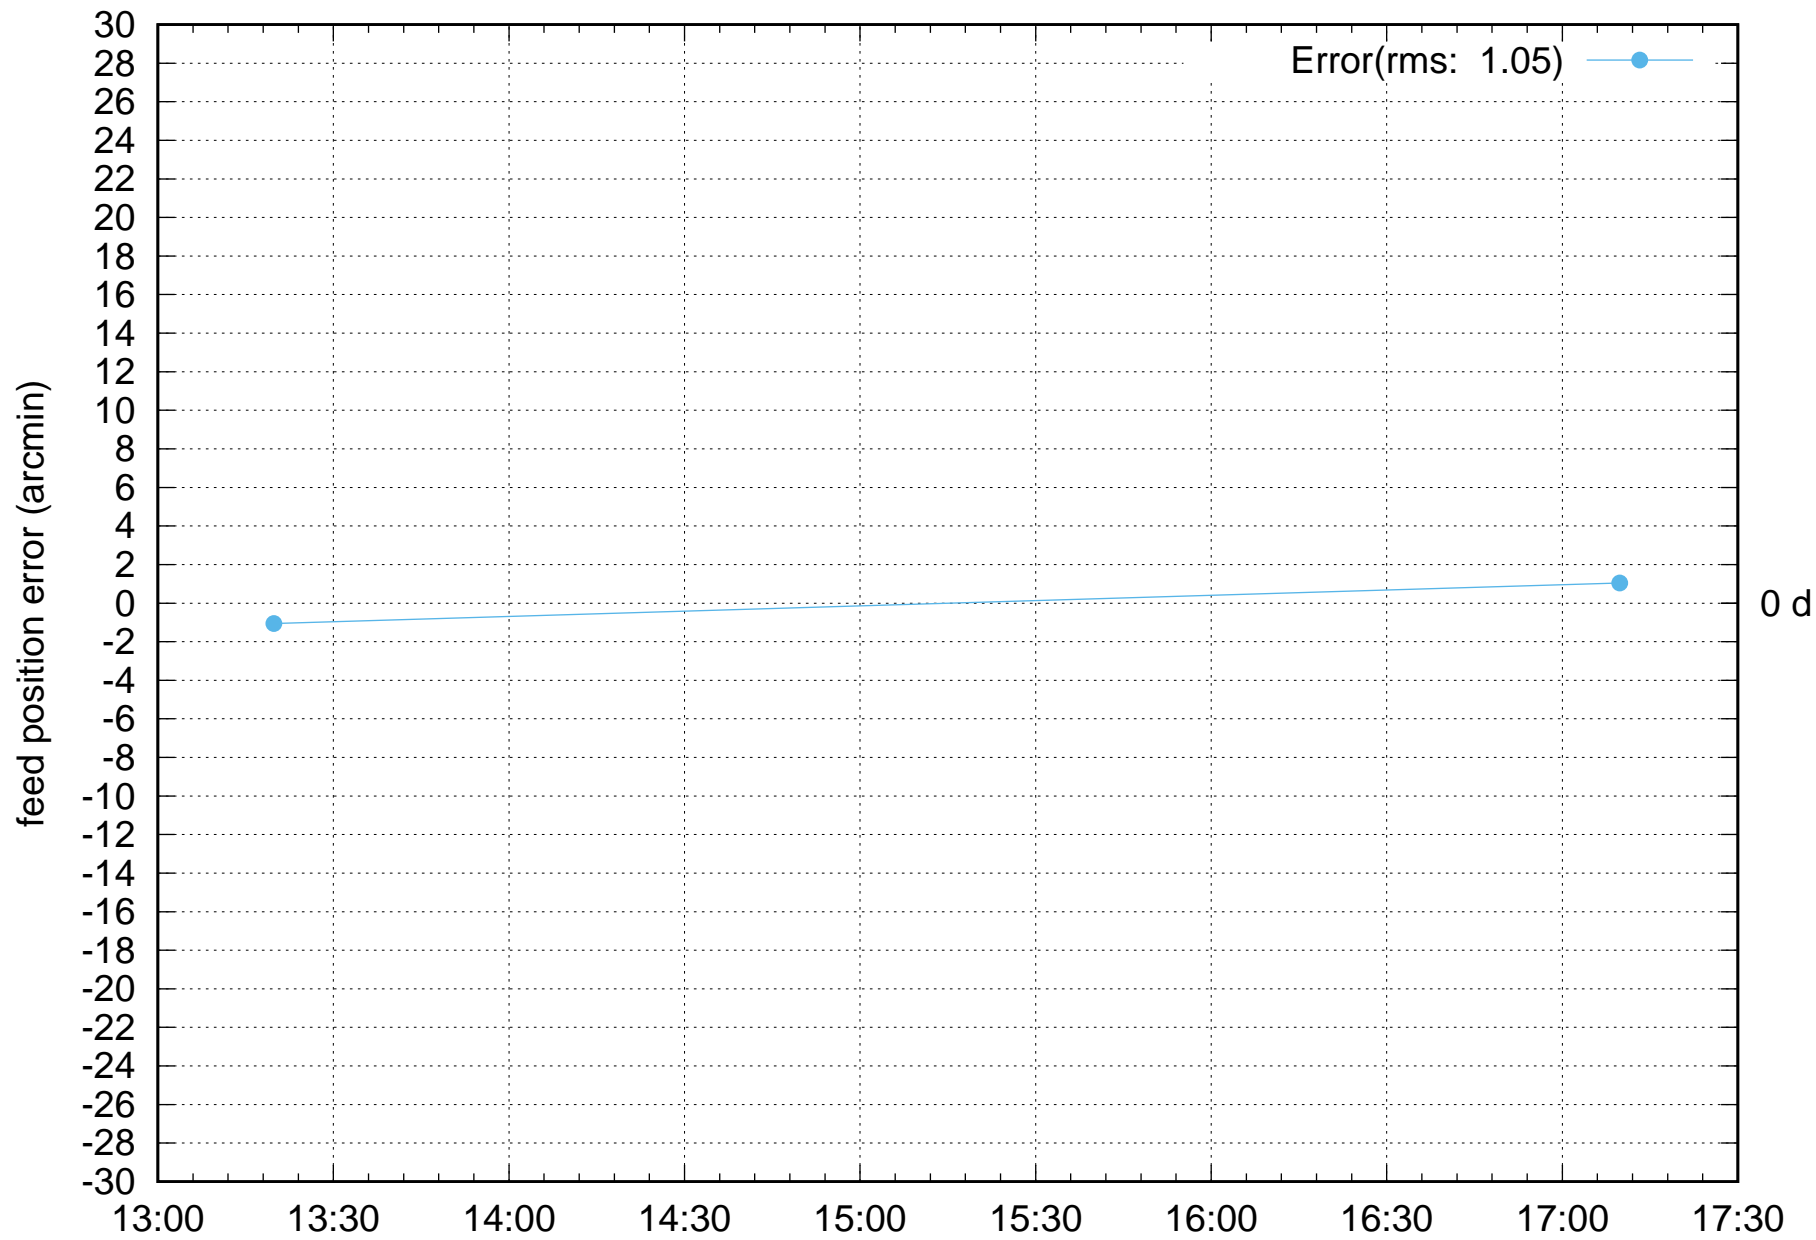

FPS Rotation position: S03-NEW-FPS fps₂0mar2022.log

FPS Rotation error: S03-NEW-FPS fps₂0mar2022.log

FPS Rotation position: S04-OLD-FPS fps₂0mar2022.log

FPS Rotation error: S04-OLD-FPS fps₂0mar2022.log

FPS Rotation position: S06-NEW-FPS fps₂0mar2022.log

FPS Rotation error: S06-NEW-FPS fps₂0mar2022.log

FPS Rotation position: W01-NEW-FPS fps₂0mar2022.log

FPS Rotation error: W01-NEW-FPS fps₂0mar2022.log

FPS Rotation position: W02-NEW-FPS fps₂0mar2022.log

FPS Rotation error: W02-NEW-FPS fps₂0mar2022.log