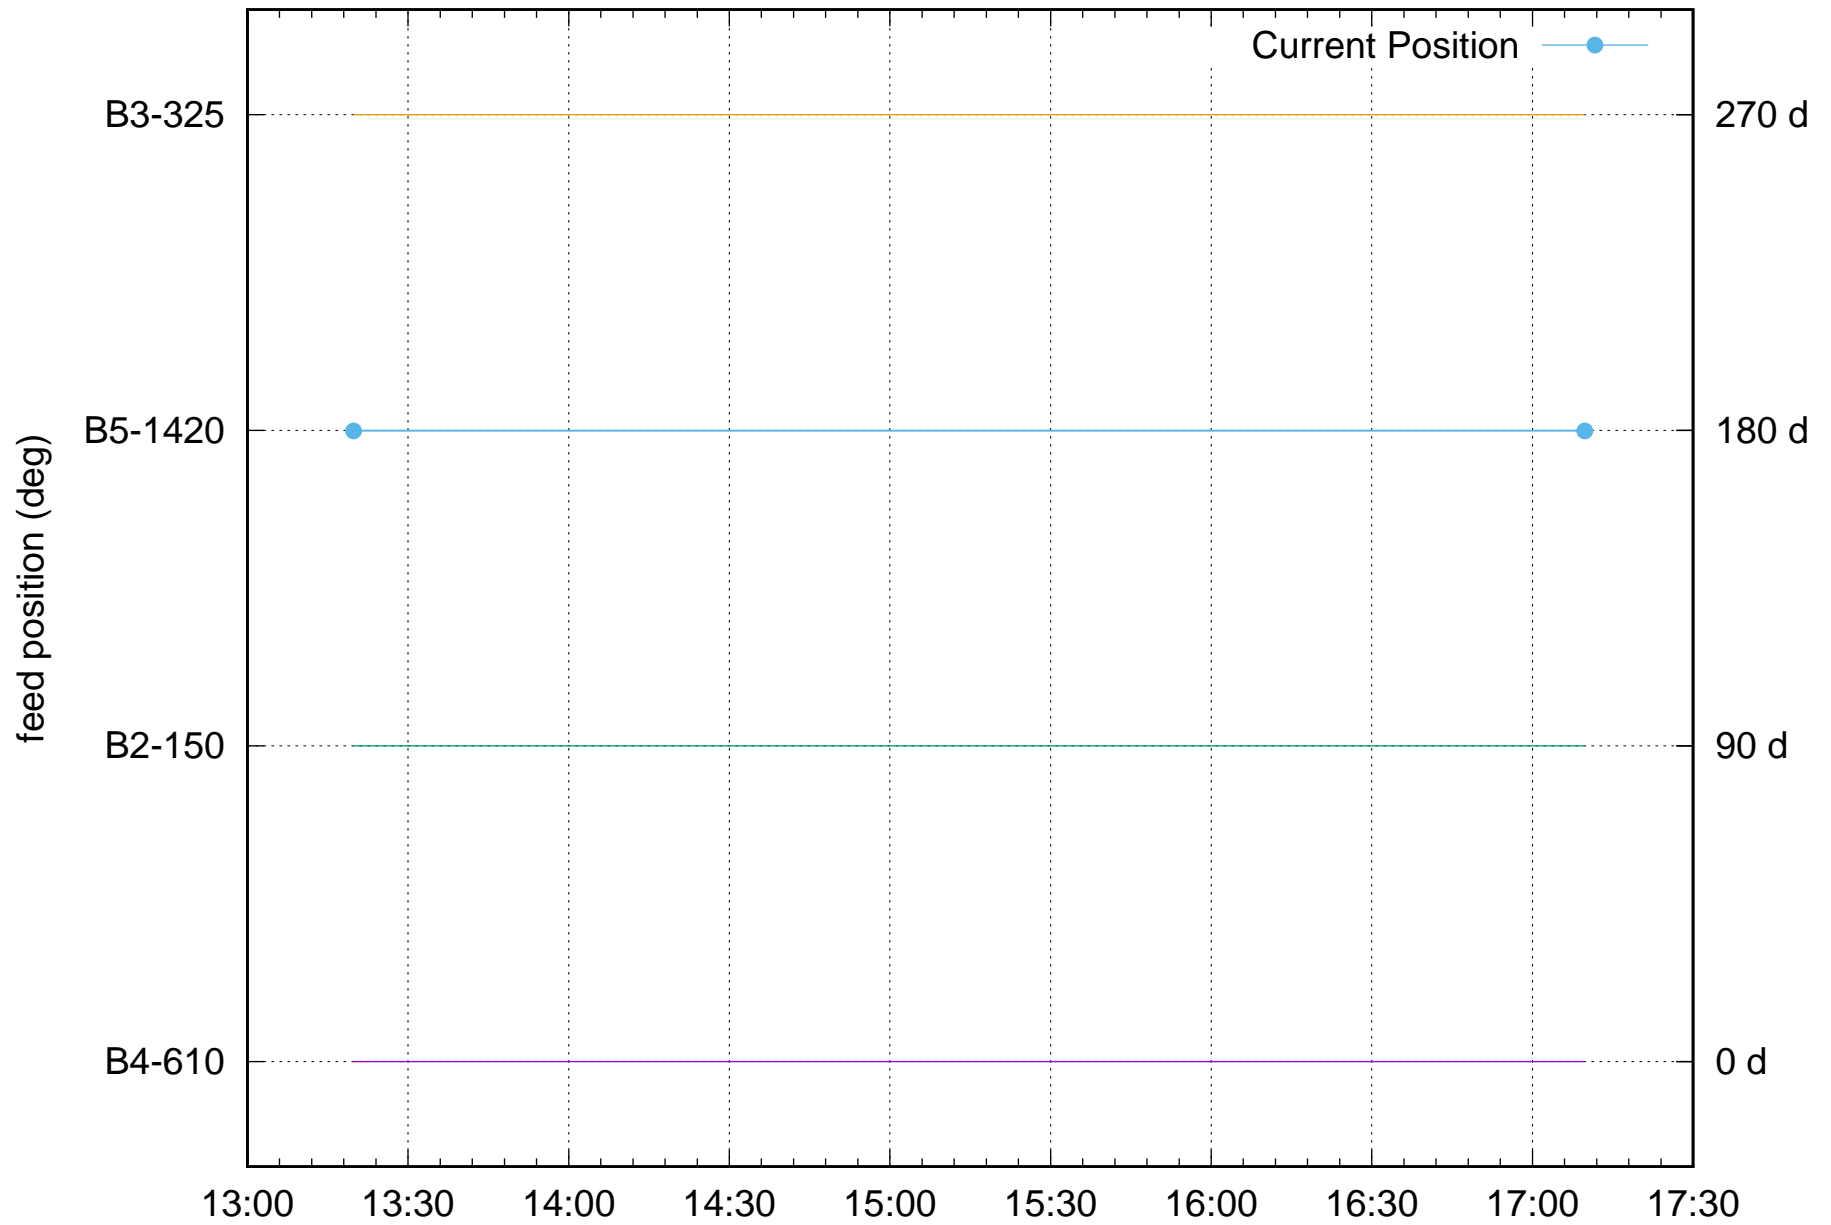

FPS Rotation position: C00-NEW-FPS fps₂0mar2022.log

FPS Rotation error: C00-NEW-FPS fps₂0mar2022.log

FPS Rotation position: C01-NEW-FPS fps₂0mar2022.log

FPS Rotation error: C01-NEW-FPS fps₂0mar2022.log

FPS Rotation position: C02-NEW-FPS fps₂0mar2022.log

FPS Rotation error: C02-NEW-FPS fps₂0mar2022.log

FPS Rotation position: C04-NEW-FPS fps₂0mar2022.log

FPS Rotation error: C04-NEW-FPS fps₂0mar2022.log

FPS Rotation position: C05-NEW-FPS fps₂0mar2022.log

FPS Rotation error: C05-NEW-FPS fps₂0mar2022.log

FPS Rotation position: C06-NEW-FPS fps₂0mar2022.log

FPS Rotation error: C06-NEW-FPS fps₂0mar2022.log

FPS Rotation position: C08-NEW-FPS fps₂0mar2022.log

FPS Rotation error: C08-NEW-FPS fps₂0mar2022.log

FPS Rotation position: C09-NEW-FPS fps₂0mar2022.log