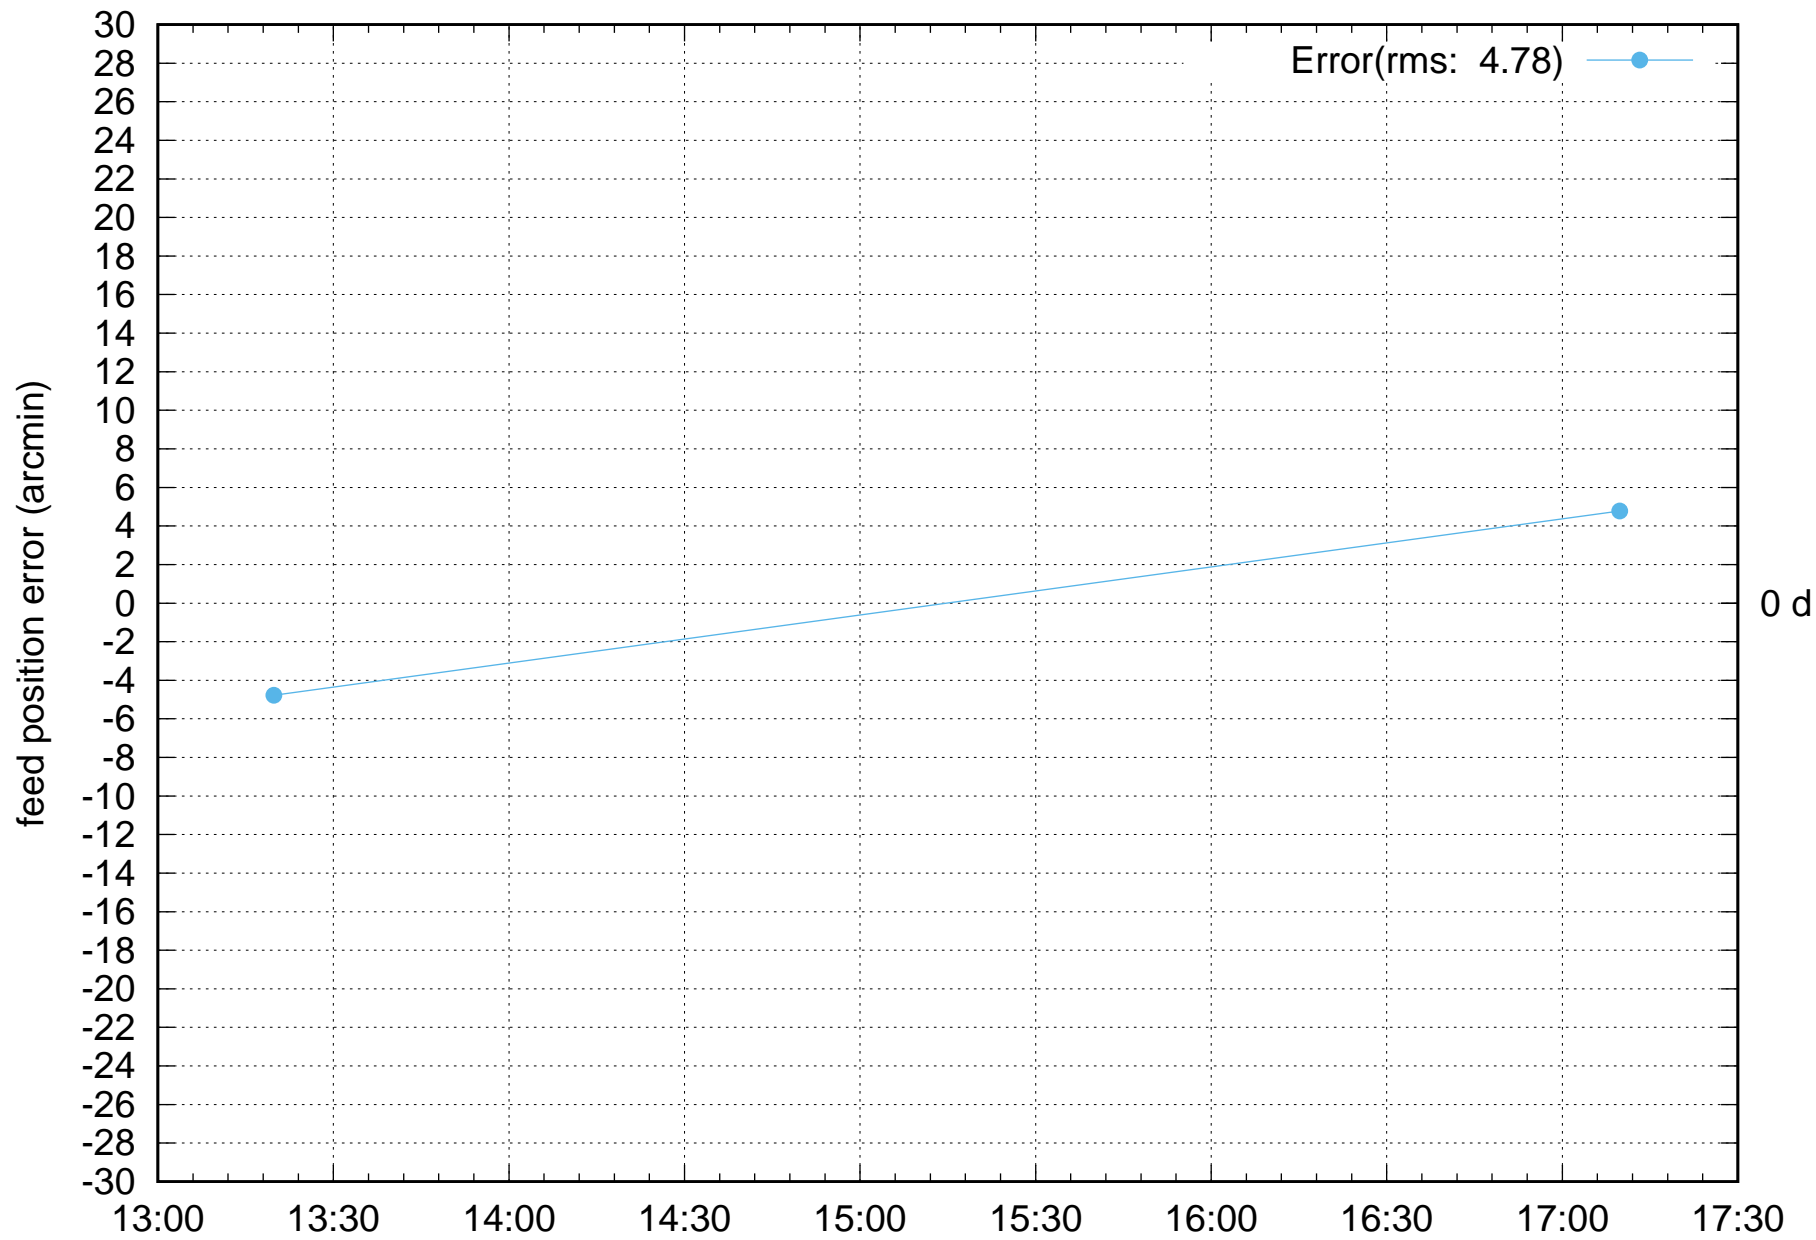

FPS Rotation position: S03-NEW-FPS fps₂0mar2022.log

FPS Rotation error: S03-NEW-FPS fps₂0mar2022.log

FPS Rotation position: S04-OLD-FPS fps₂0mar2022.log

FPS Rotation error: S04-OLD-FPS fps₂0mar2022.log

FPS Rotation position: S06-NEW-FPS fps₂0mar2022.log

FPS Rotation error: S06-NEW-FPS fps₂0mar2022.log

FPS Rotation position: W01-NEW-FPS fps₂0mar2022.log

FPS Rotation error: W01-NEW-FPS fps₂0mar2022.log

FPS Rotation position: W02-NEW-FPS fps₂0mar2022.log

FPS Rotation error: W02-NEW-FPS fps₂0mar2022.log