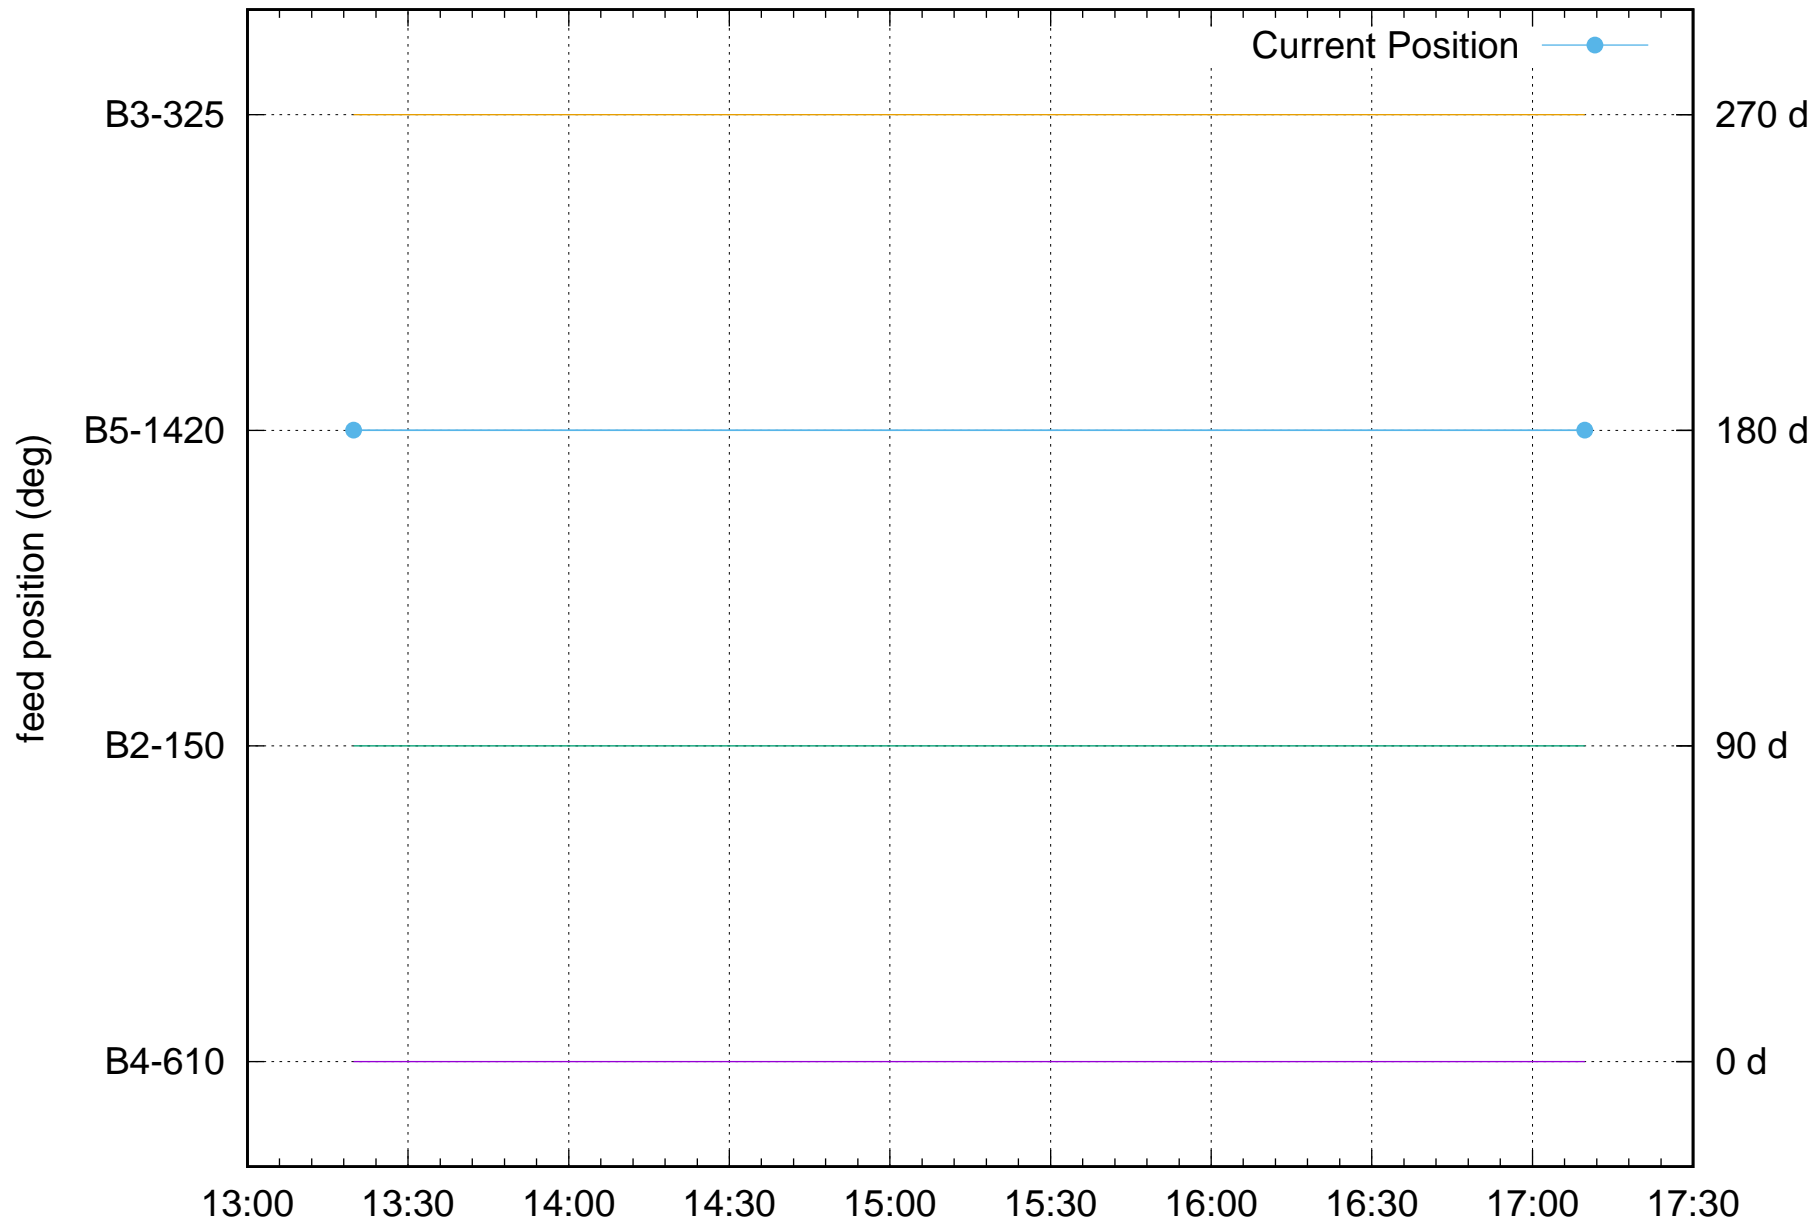

FPS Rotation position: C12-NEW-FPS fps₂0mar2022.log

FPS Rotation error: C12-NEW-FPS fps₂0mar2022.log

FPS Rotation position: C13-NEW-FPS fps₂0mar2022.log

FPS Rotation error: C13-NEW-FPS fps₂0mar2022.log

FPS Rotation position: C14-NEW-FPS fps₂0mar2022.log

FPS Rotation error: C14-NEW-FPS fps₂0mar2022.log

FPS Rotation position: E02-NEW-FPS fps₂0mar2022.log

FPS Rotation error: E02-NEW-FPS fps₂0mar2022.log

FPS Rotation position: E03-NEW-FPS fps₂0mar2022.log

FPS Rotation error: E03-NEW-FPS fps₂0mar2022.log