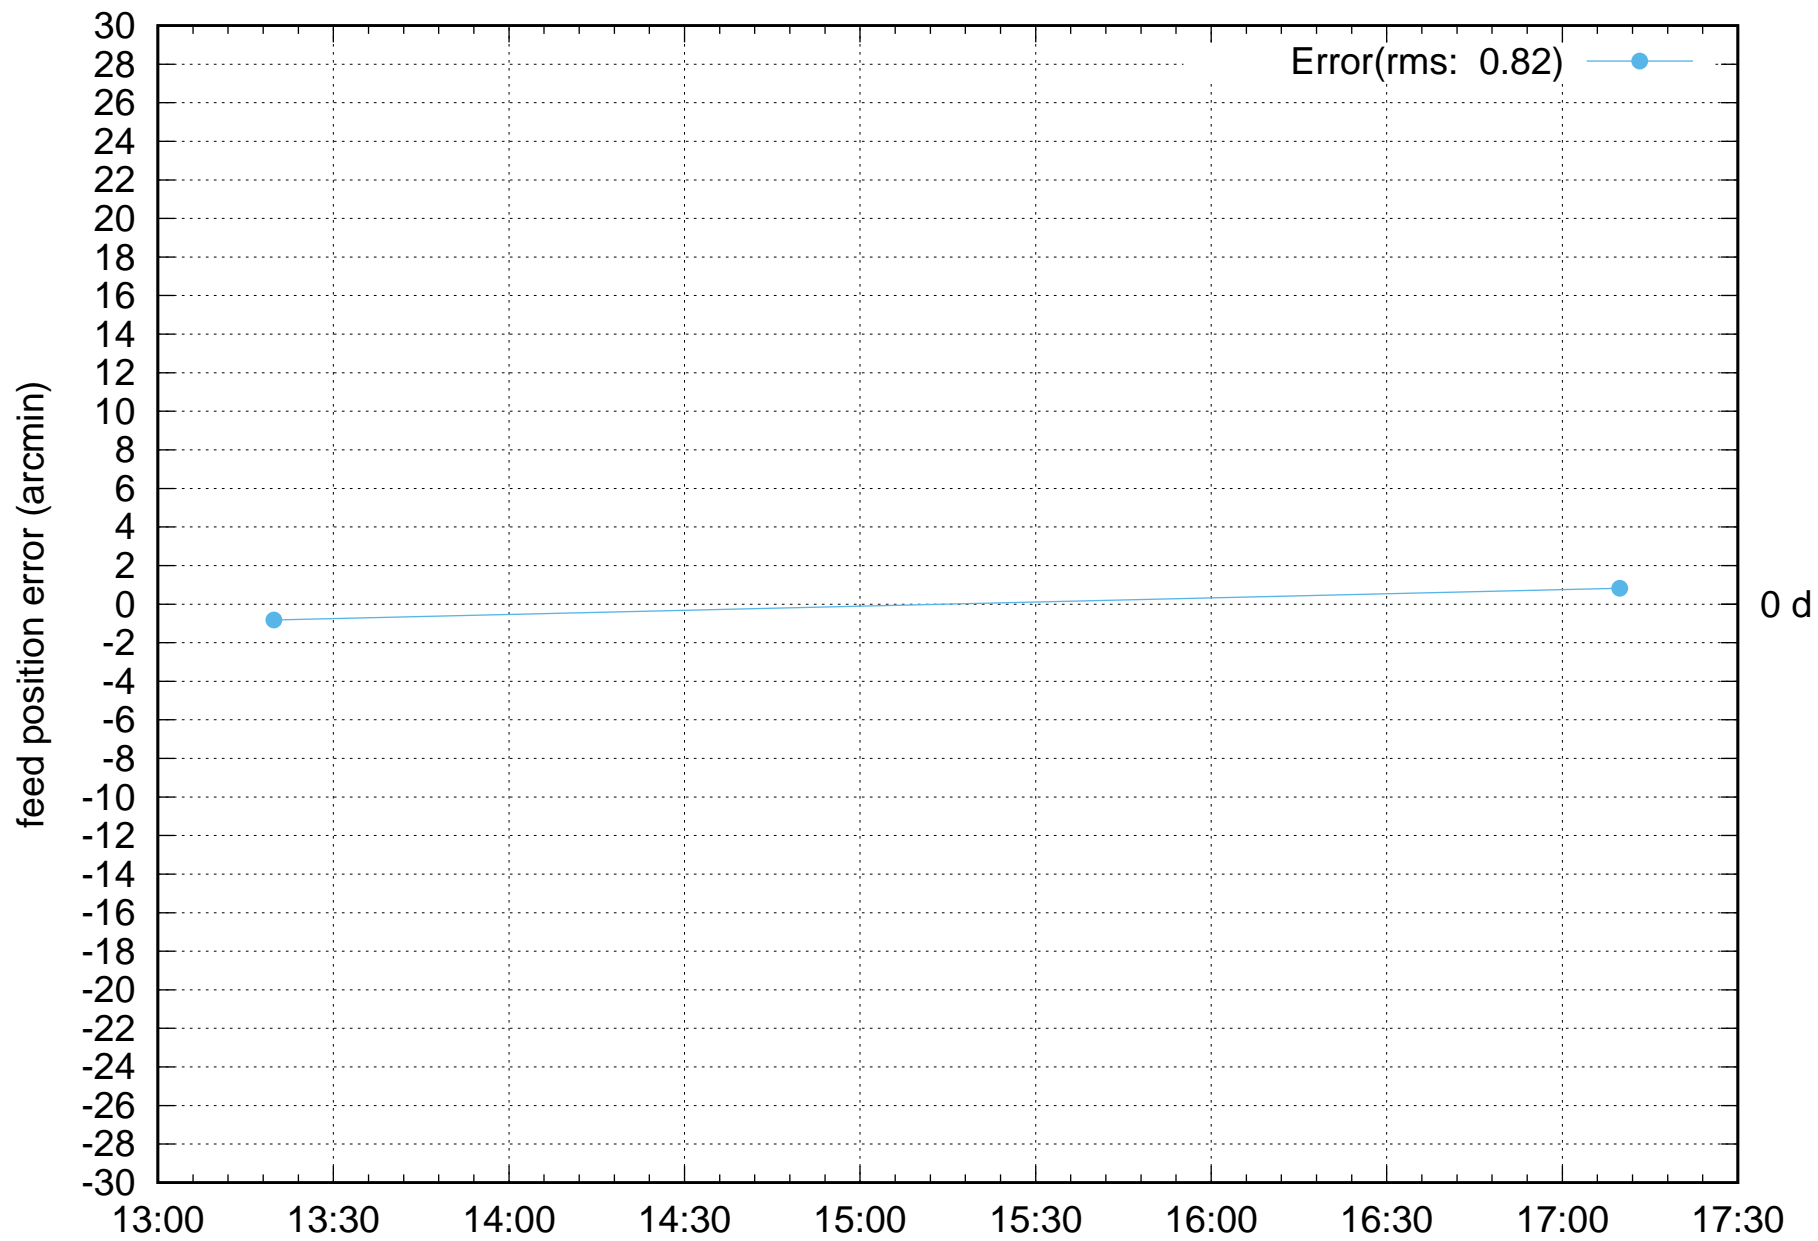

FPS Rotation position: C00-NEW-FPS fps₂0mar2022.log

FPS Rotation error: C00-NEW-FPS fps₂0mar2022.log

FPS Rotation position: C01-NEW-FPS fps₂0mar2022.log

FPS Rotation error: C01-NEW-FPS fps₂0mar2022.log

FPS Rotation position: C02-NEW-FPS fps₂0mar2022.log

FPS Rotation error: C02-NEW-FPS fps₂0mar2022.log

FPS Rotation position: C04-NEW-FPS fps₂0mar2022.log

FPS Rotation error: C04-NEW-FPS fps₂0mar2022.log

FPS Rotation position: C05-NEW-FPS fps₂0mar2022.log

FPS Rotation error: C05-NEW-FPS fps₂0mar2022.log