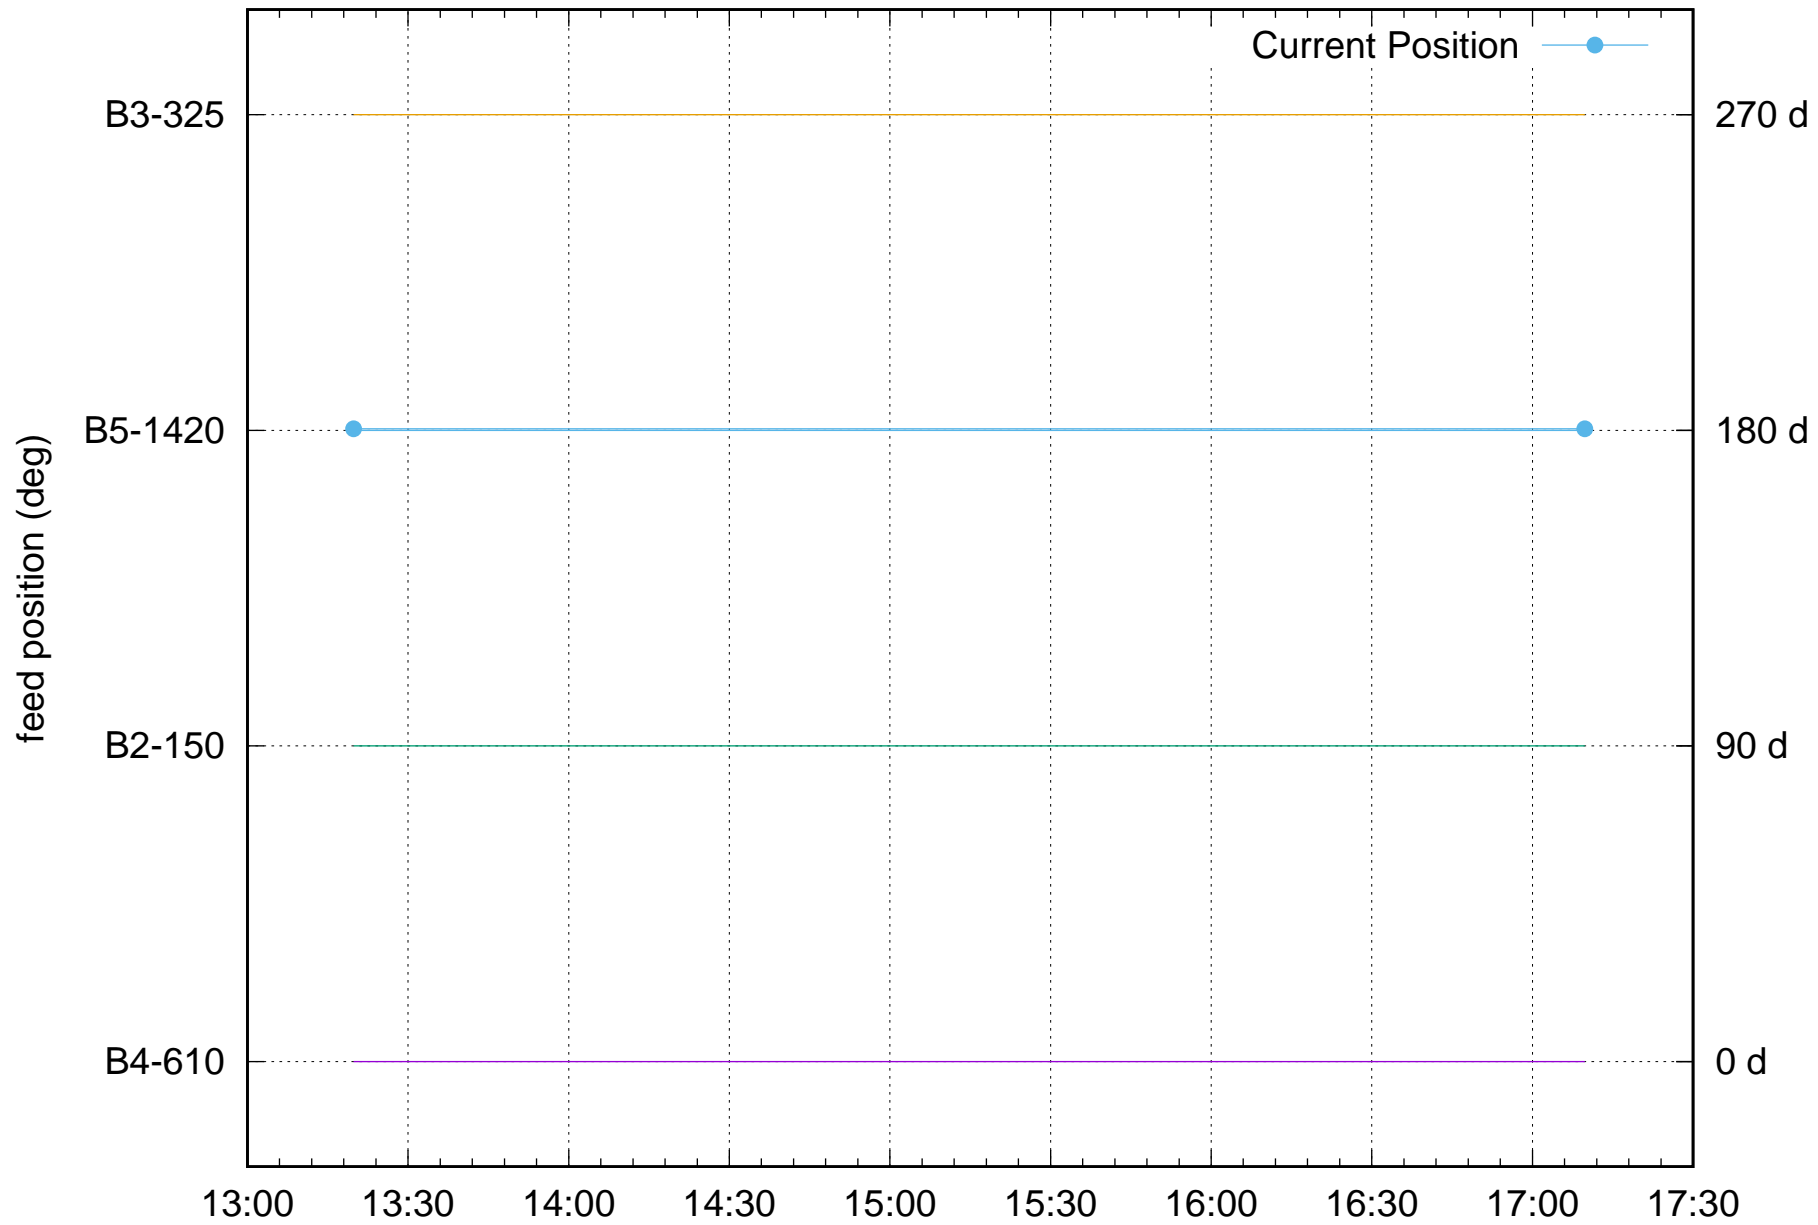

FPS Rotation error: C09-NEW-FPS fps₂0mar2022.log

FPS Rotation position: C10-NEW-FPS fps₂0mar2022.log

FPS Rotation error: C10-NEW-FPS fps₂0mar2022.log

FPS Rotation position: C11-NEW-FPS fps₂0mar2022.log

FPS Rotation error: C11-NEW-FPS fps₂0mar2022.log

FPS Rotation position: C12-NEW-FPS fps₂0mar2022.log

FPS Rotation error: C12-NEW-FPS fps₂0mar2022.log

FPS Rotation position: C13-NEW-FPS fps₂0mar2022.log

FPS Rotation error: C13-NEW-FPS fps₂0mar2022.log

FPS Rotation position: C14-NEW-FPS fps₂0mar2022.log