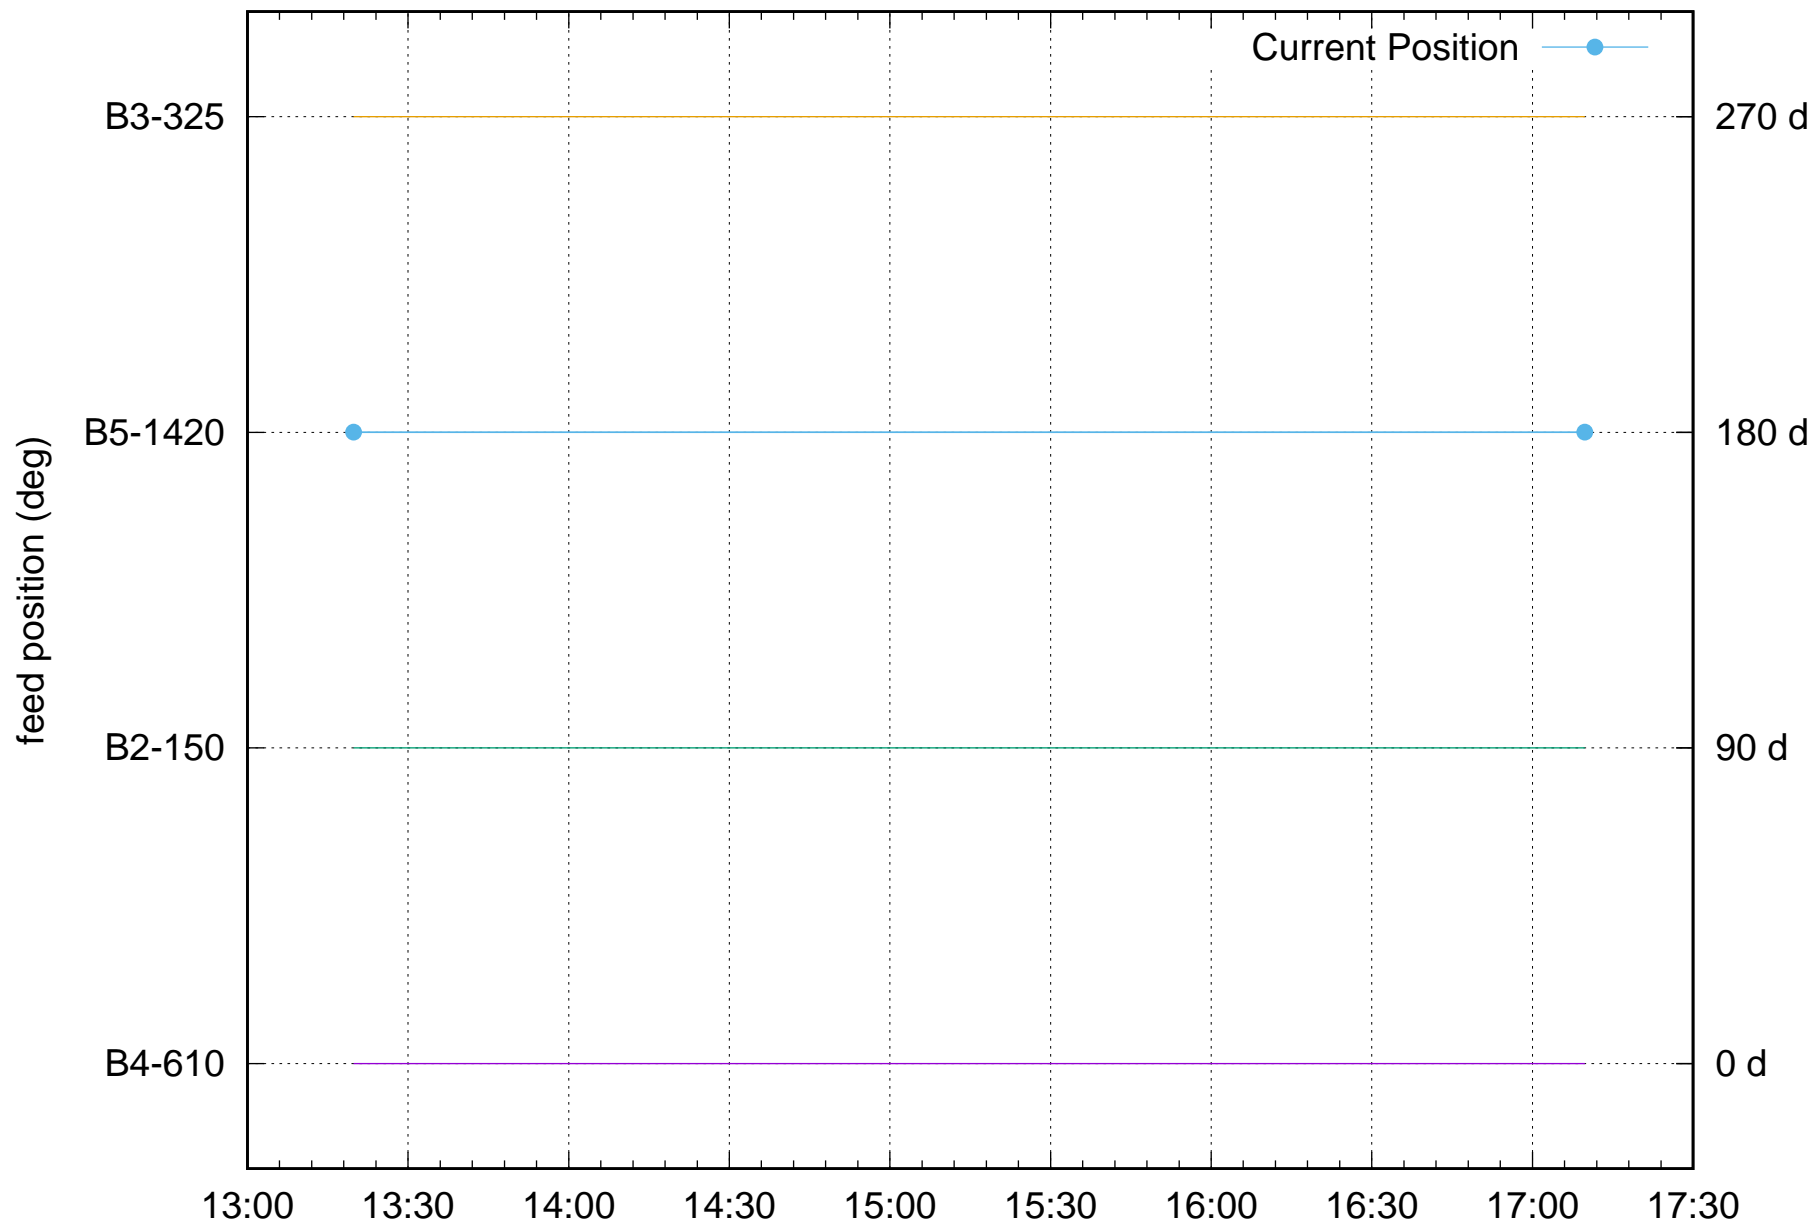

FPS Rotation position: E04-NEW-FPS fps₂0mar2022.log

FPS Rotation error: E04-NEW-FPS fps₂0mar2022.log

FPS Rotation position: E05-NEW-FPS fps₂0mar2022.log

FPS Rotation error: E05-NEW-FPS fps₂0mar2022.log

FPS Rotation position: E06-NEW-FPS fps₂0mar2022.log

FPS Rotation error: E06-NEW-FPS fps₂0mar2022.log

FPS Rotation position: S01-NEW-FPS fps₂0mar2022.log

FPS Rotation error: S01-NEW-FPS fps₂0mar2022.log

FPS Rotation position: S02-NEW-FPS fps₂0mar2022.log

FPS Rotation error: S02-NEW-FPS fps₂0mar2022.log