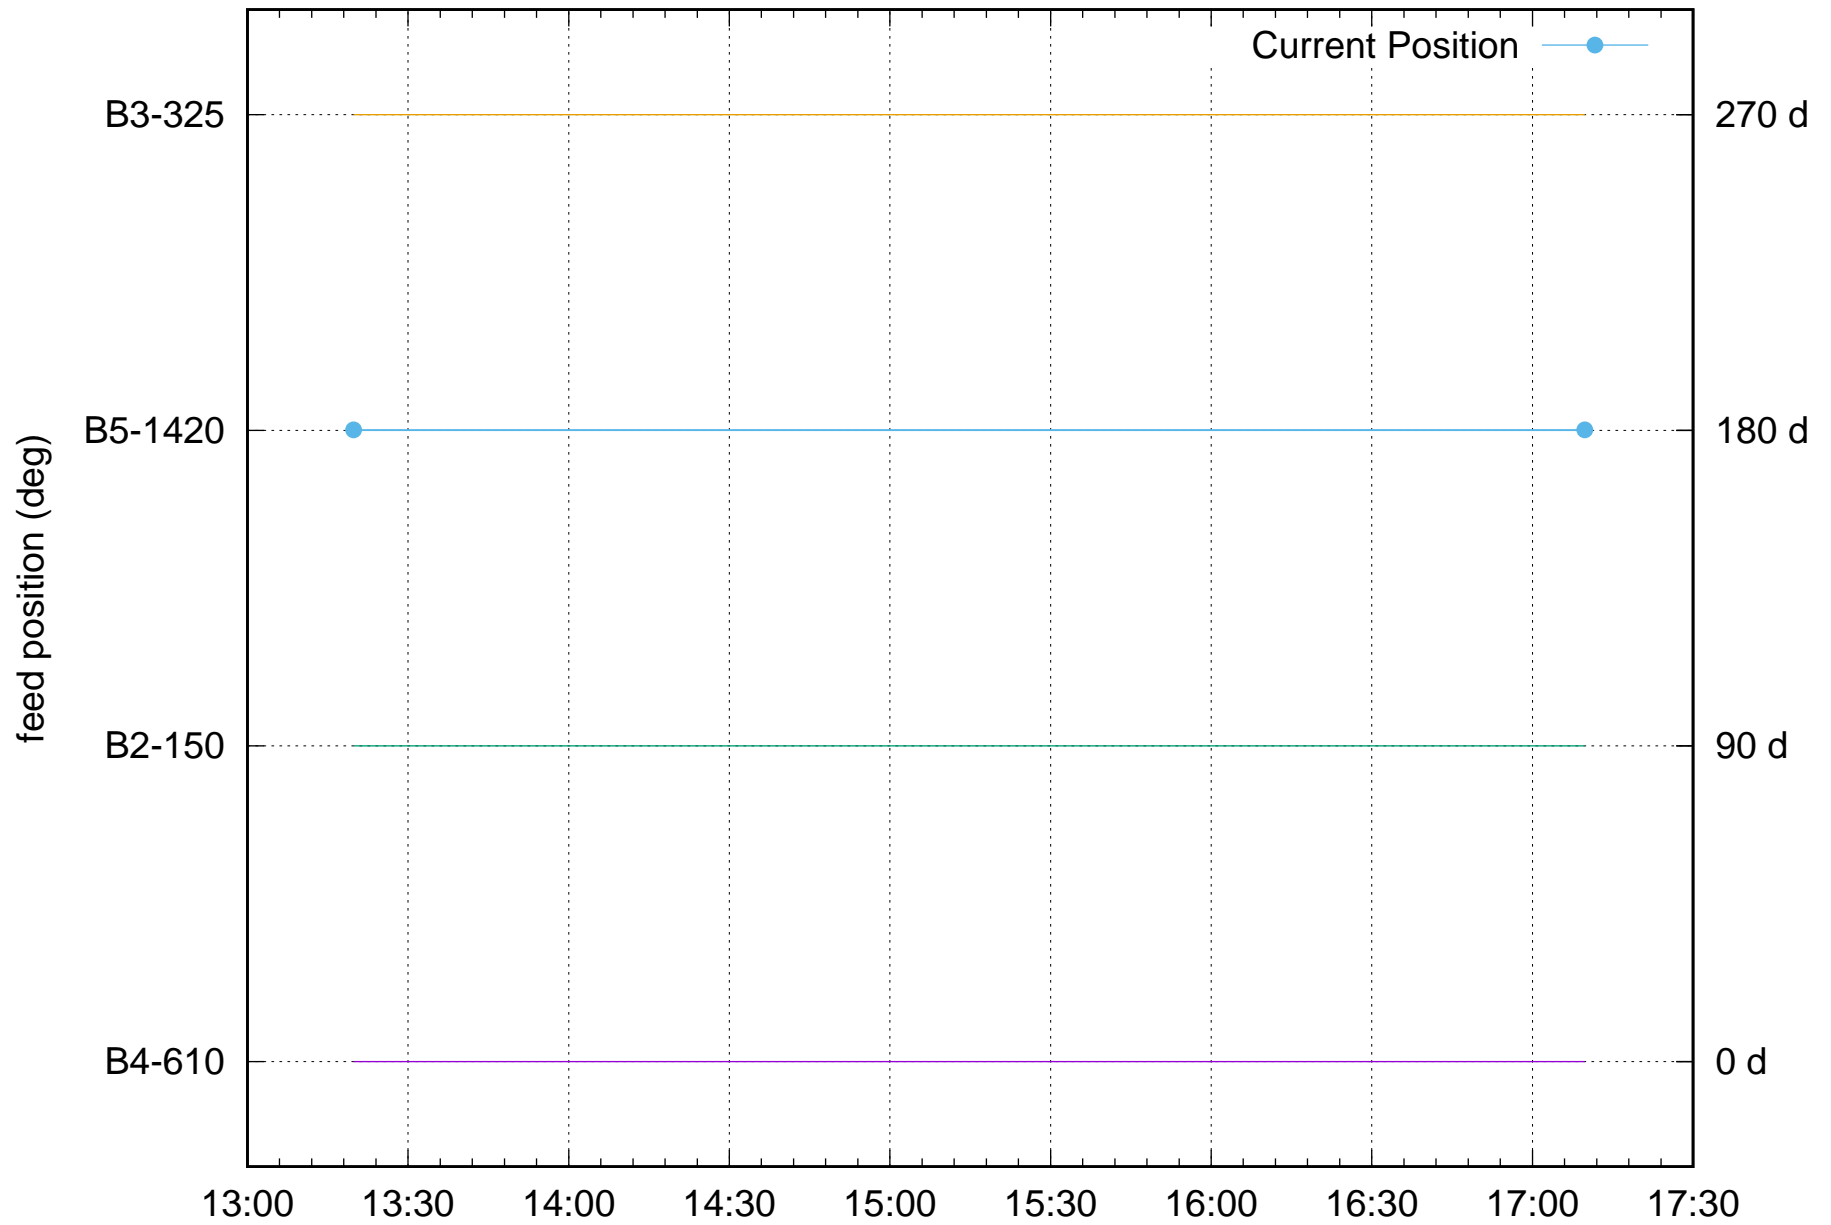

FPS Rotation position: C00-NEW-FPS fps₂0mar2022.log

FPS Rotation error: C00-NEW-FPS fps₂0mar2022.log

FPS Rotation position: C01-NEW-FPS fps₂0mar2022.log

FPS Rotation error: C01-NEW-FPS fps₂0mar2022.log

FPS Rotation position: C02-NEW-FPS fps₂0mar2022.log

FPS Rotation error: C02-NEW-FPS fps₂0mar2022.log

FPS Rotation position: C04-NEW-FPS fps₂0mar2022.log

FPS Rotation error: C04-NEW-FPS fps₂0mar2022.log

FPS Rotation position: C05-NEW-FPS fps₂0mar2022.log

FPS Rotation error: C05-NEW-FPS fps₂0mar2022.log

FPS Rotation position: C06-NEW-FPS fps₂0mar2022.log

FPS Rotation error: C06-NEW-FPS fps₂0mar2022.log

FPS Rotation position: C08-NEW-FPS fps₂0mar2022.log

FPS Rotation error: C08-NEW-FPS fps₂0mar2022.log

FPS Rotation position: C09-NEW-FPS fps₂0mar2022.log