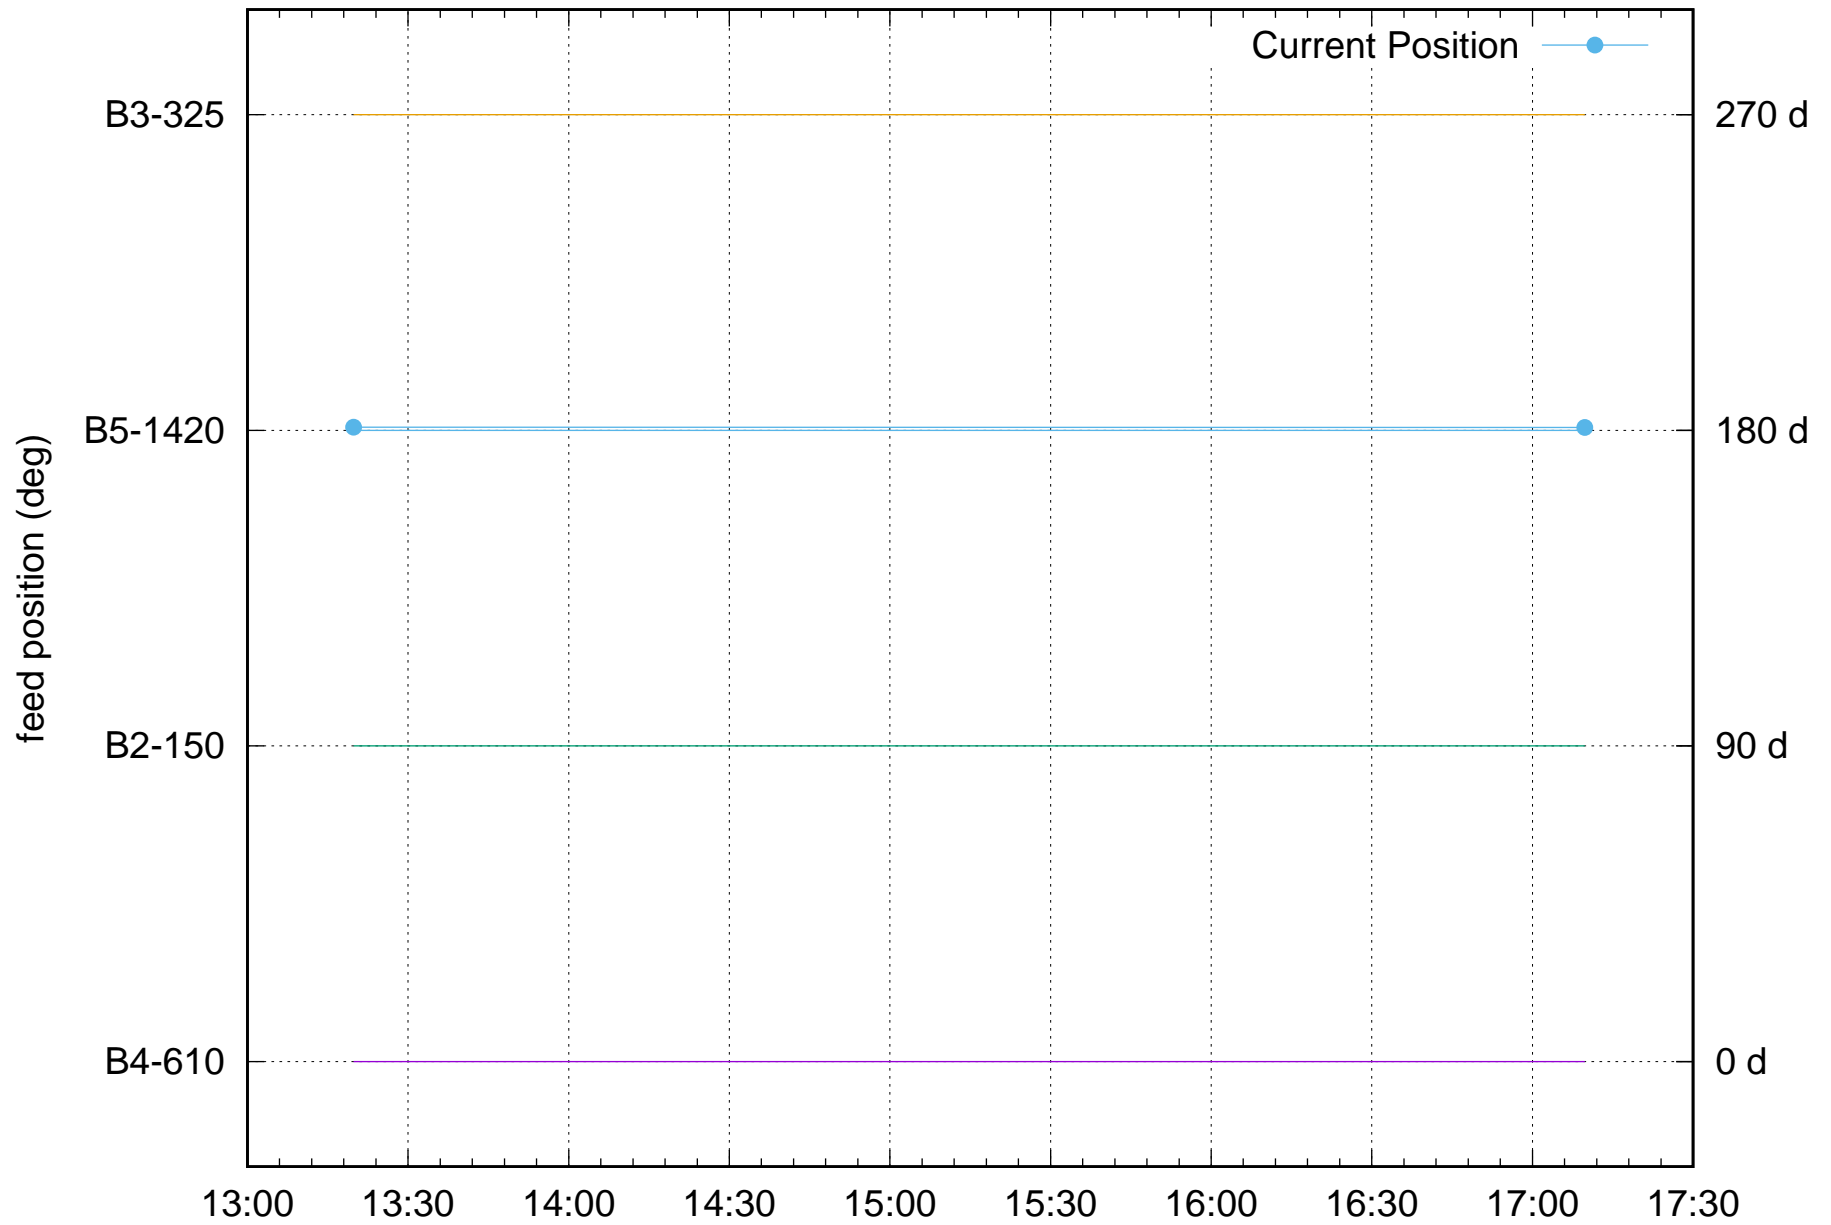

FPS Rotation position: S03-NEW-FPS fps₂0mar2022.log

FPS Rotation error: S03-NEW-FPS fps₂0mar2022.log

FPS Rotation position: S04-OLD-FPS fps₂0mar2022.log

FPS Rotation error: S04-OLD-FPS fps₂0mar2022.log

FPS Rotation position: S06-NEW-FPS fps₂0mar2022.log

FPS Rotation error: S06-NEW-FPS fps₂0mar2022.log

FPS Rotation position: W01-NEW-FPS fps₂0mar2022.log

FPS Rotation error: W01-NEW-FPS fps₂0mar2022.log

FPS Rotation position: W02-NEW-FPS fps₂0mar2022.log

FPS Rotation error: W02-NEW-FPS fps₂0mar2022.log

FPS Rotation position: W03-NEW-FPS fps₂0mar2022.log

FPS Rotation error: W03-NEW-FPS fps₂0mar2022.log

FPS Rotation position: W04-NEW-FPS fps₂0mar2022.log

FPS Rotation error: W04-NEW-FPS fps₂0mar2022.log

FPS Rotation position: W05-NEW-FPS fps₂0mar2022.log