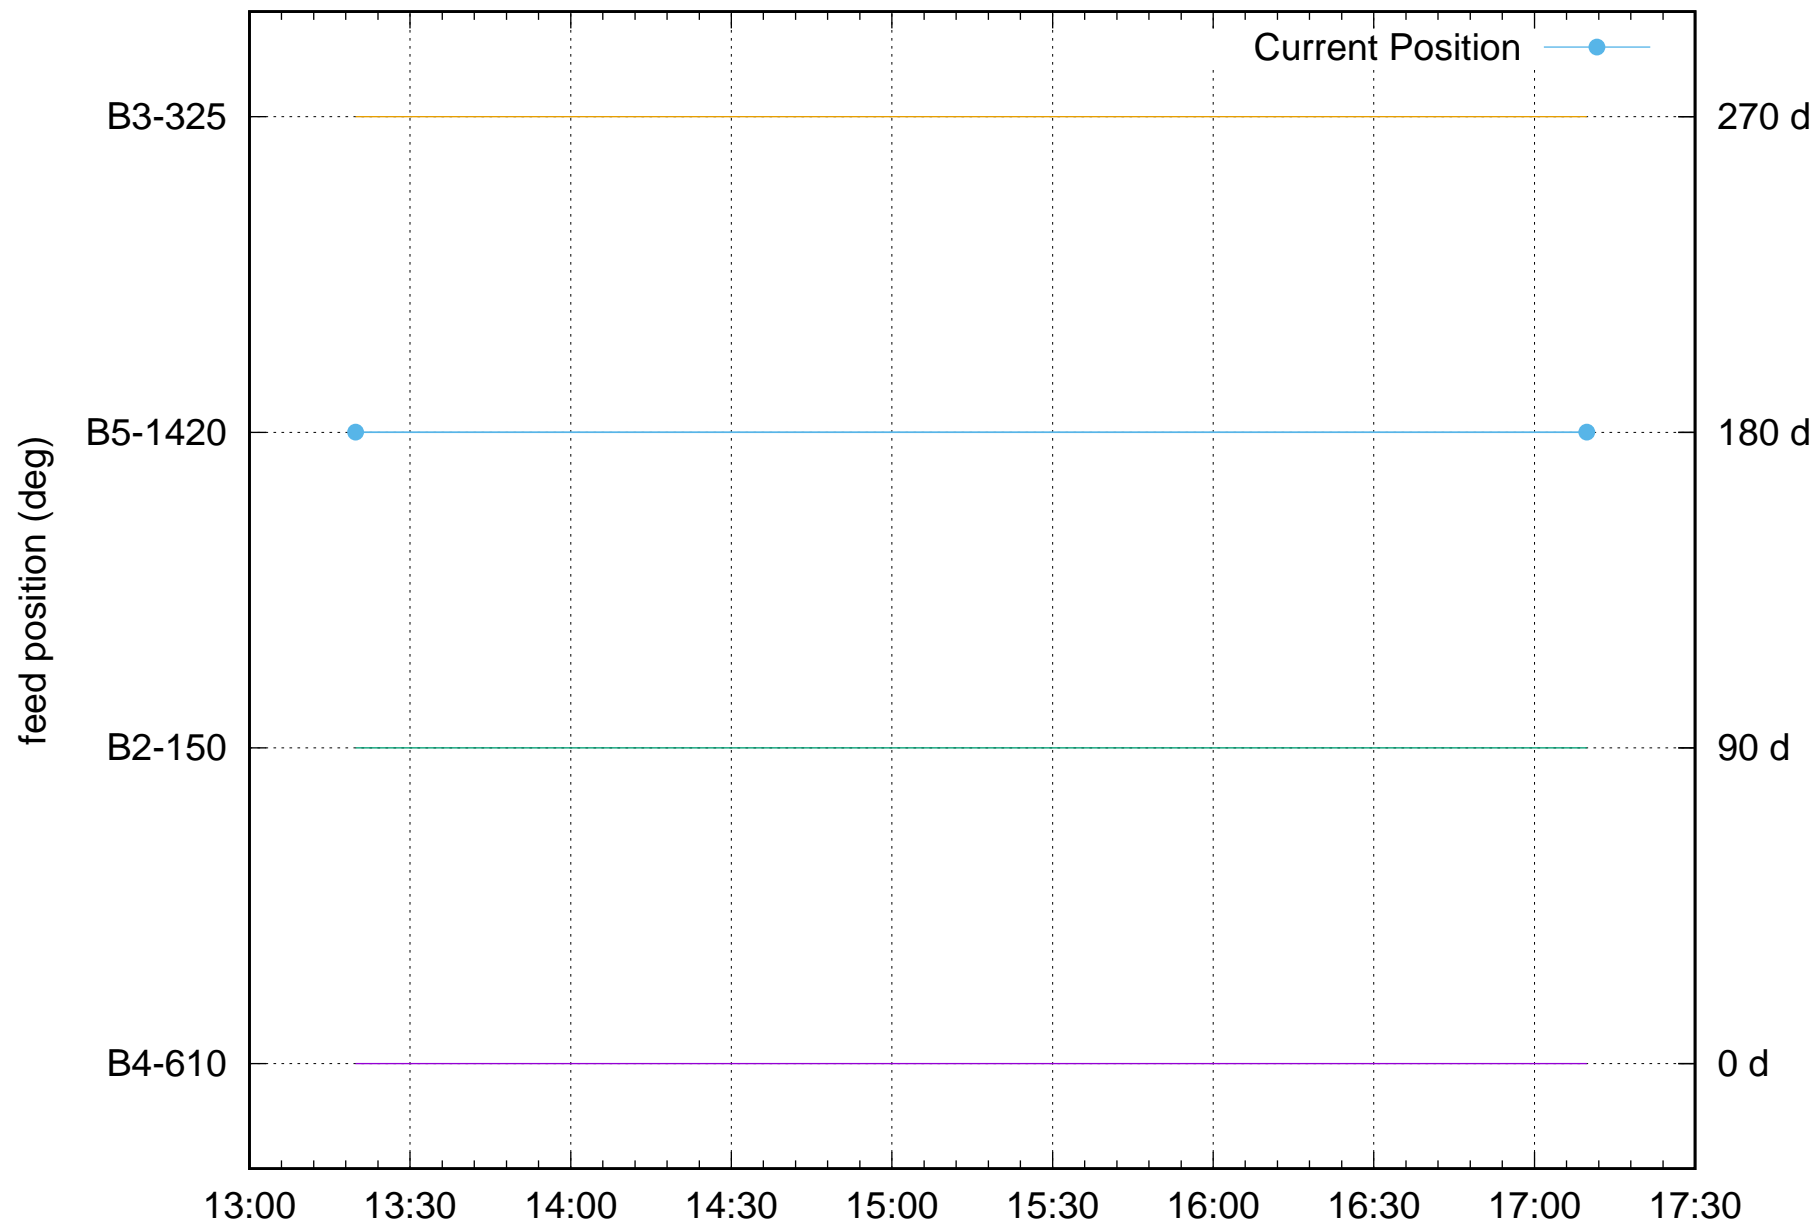

FPS Rotation error: E06-NEW-FPS fps₂0mar2022.log

FPS Rotation position: S01-NEW-FPS fps₂0mar2022.log

FPS Rotation error: S01-NEW-FPS fps₂0mar2022.log

FPS Rotation position: S02-NEW-FPS fps₂0mar2022.log

FPS Rotation error: S02-NEW-FPS fps₂0mar2022.log

FPS Rotation position: S03-NEW-FPS fps₂0mar2022.log

FPS Rotation error: S03-NEW-FPS fps₂0mar2022.log

FPS Rotation position: S04-OLD-FPS fps₂0mar2022.log

FPS Rotation error: S04-OLD-FPS fps₂0mar2022.log

FPS Rotation position: S06-NEW-FPS fps₂0mar2022.log