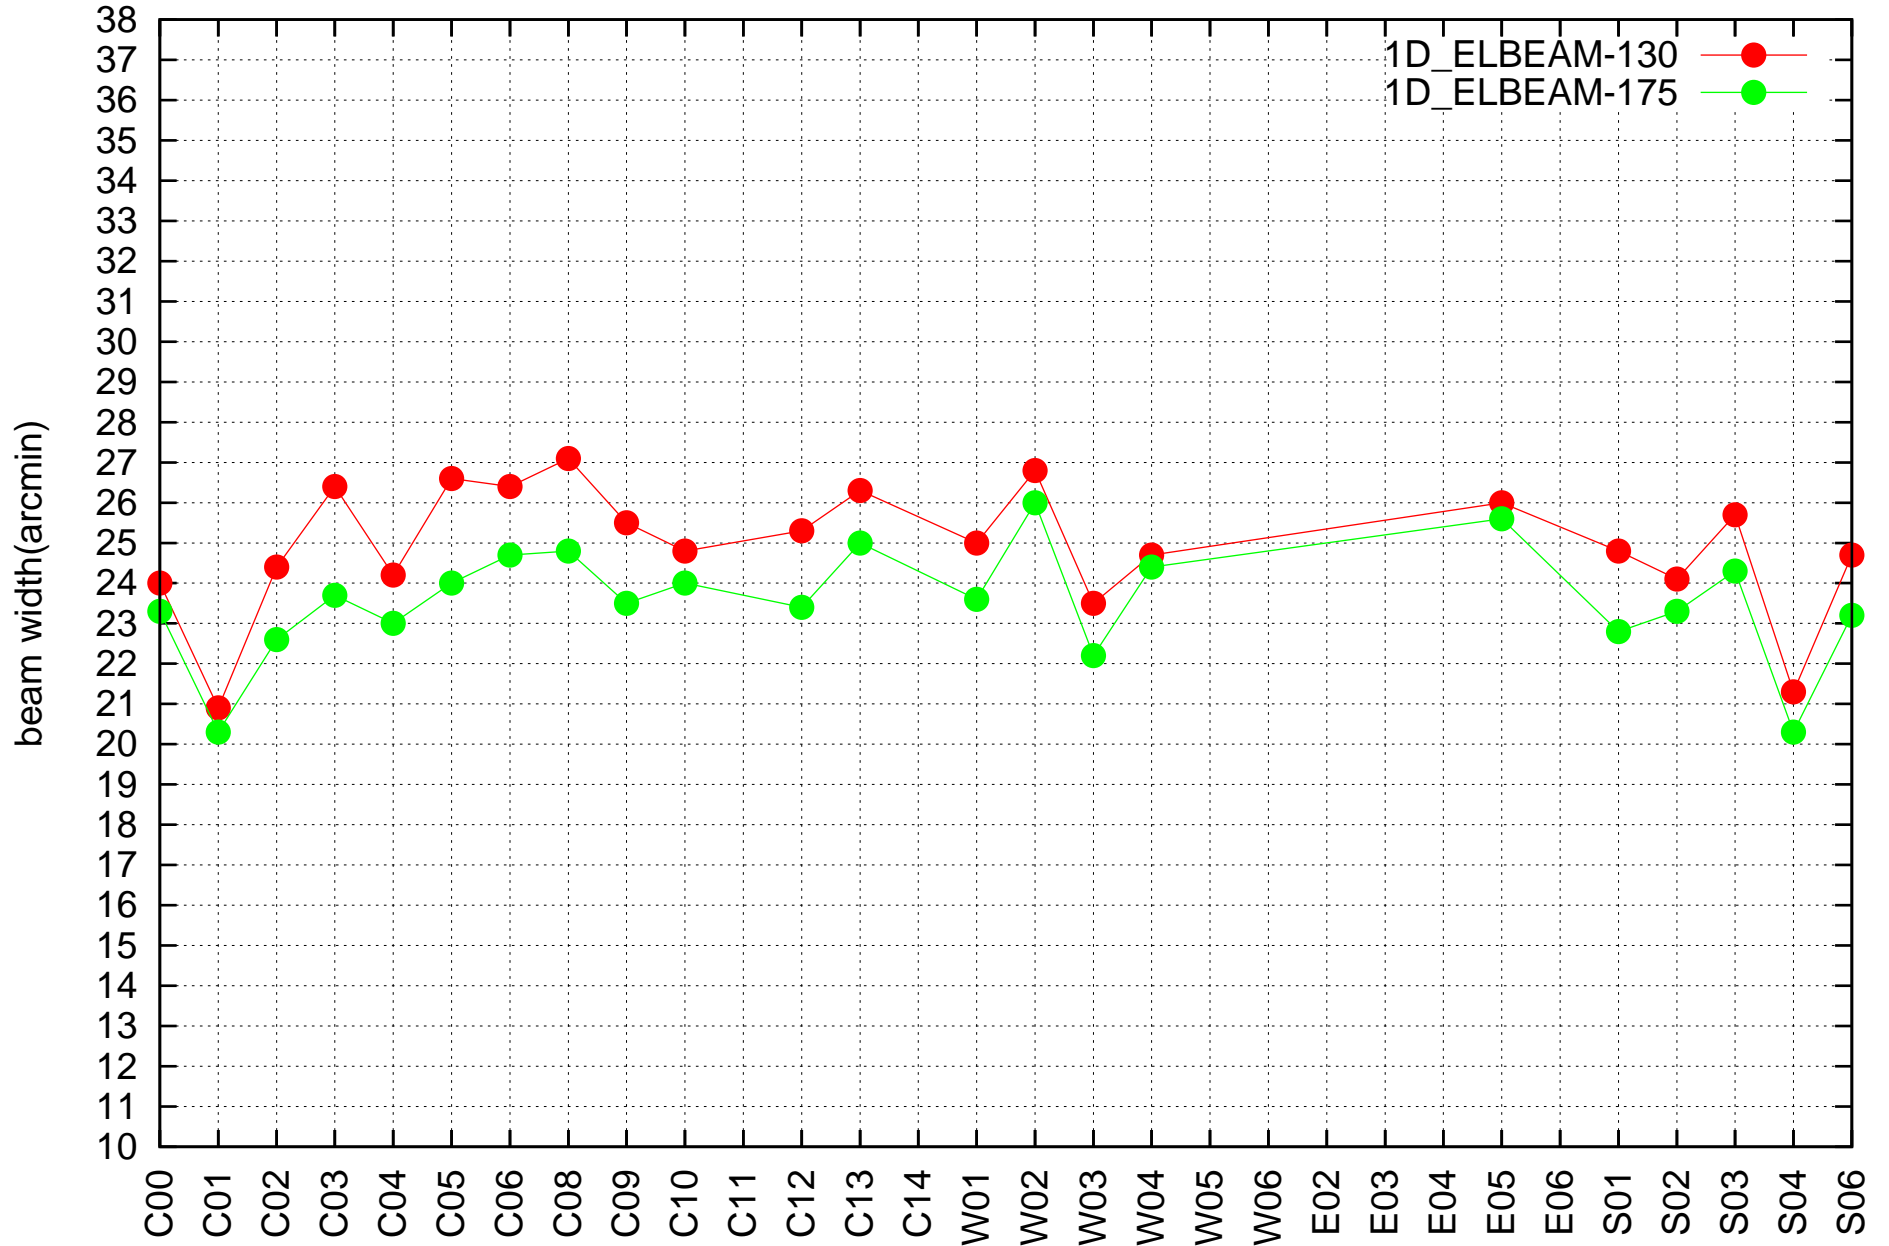

1280 MHz. 17 points

1280 MHz. 17 points

1280 MHz. 17 points

1280 MHz. 17 points

1280 MHz. 17 points

1280 MHz. 17 points

1280 MHz. 17 points

1280 MHz. 17 points