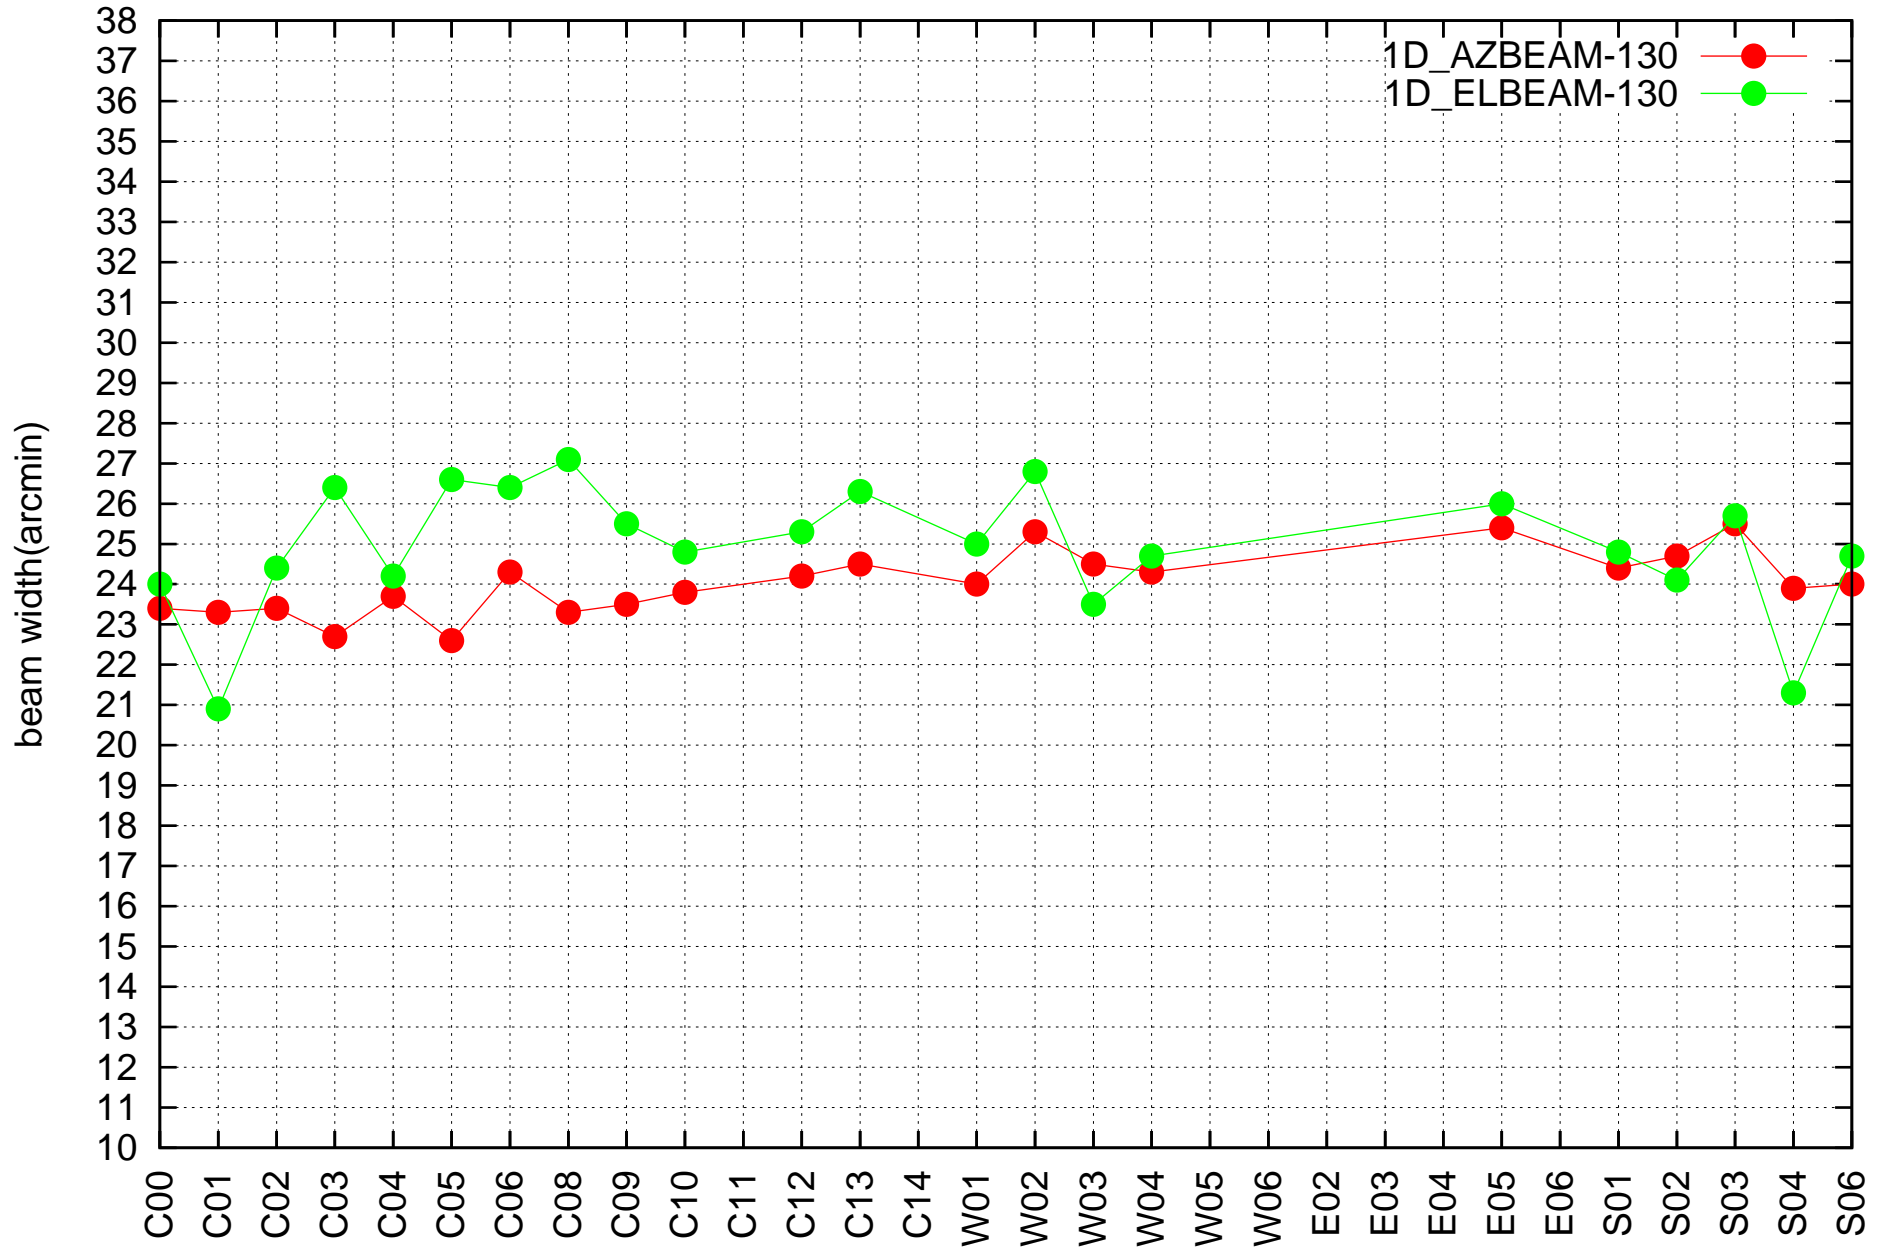

1280 MHz. 17 points

1280 MHz. 17 points

1280 MHz. 17 points

1280 MHz. 17 points

1280 MHz. 17 points

1280 MHz. 17 points

1280 MHz. 17 points

1280 MHz. 17 points