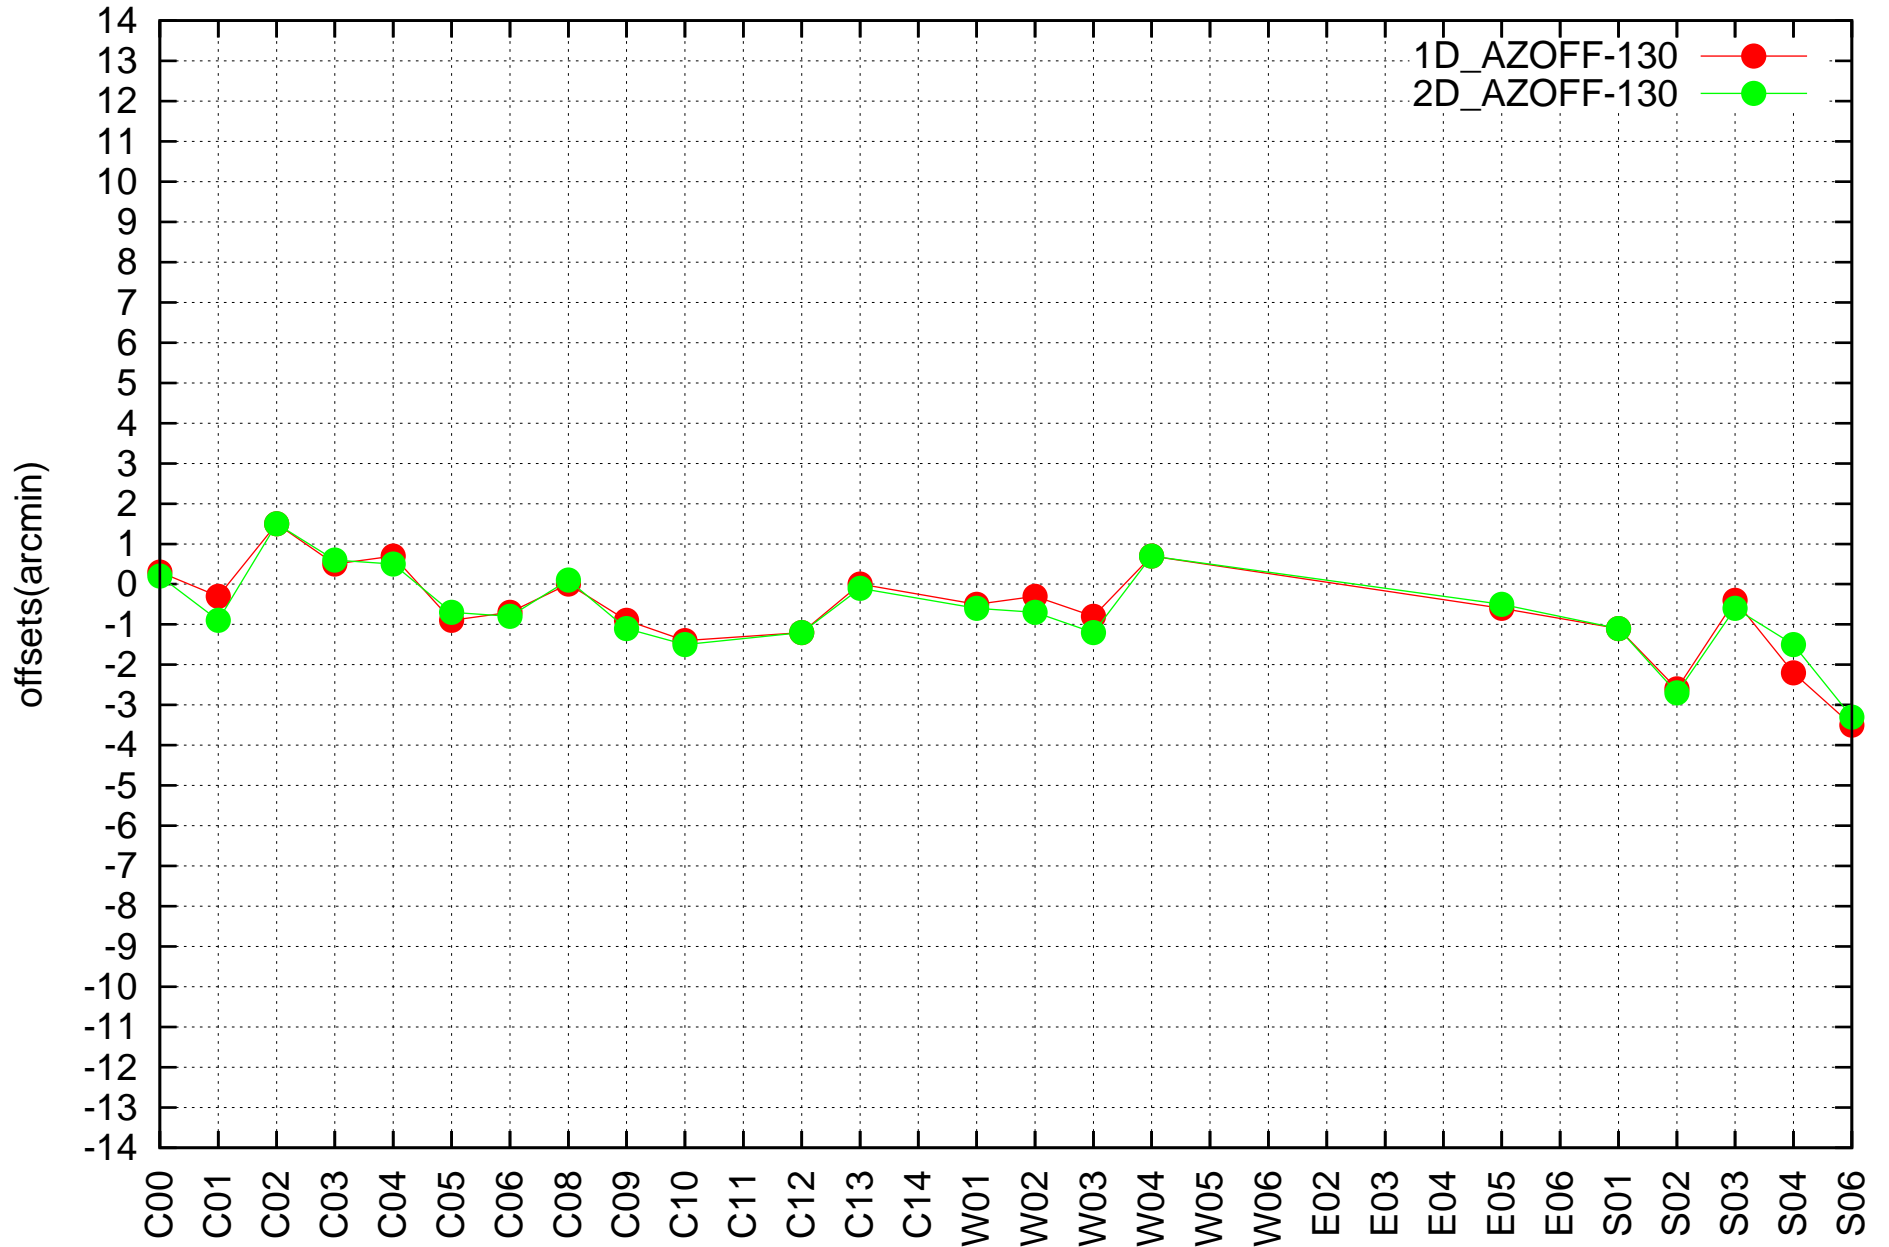

1280 MHz. 17 points

1280 MHz. 17 points

1280 MHz. 17 points

1280 MHz. 17 points

1280 MHz. 17 points

1280 MHz. 17 points

1280 MHz. 17 points

1280 MHz. 17 points