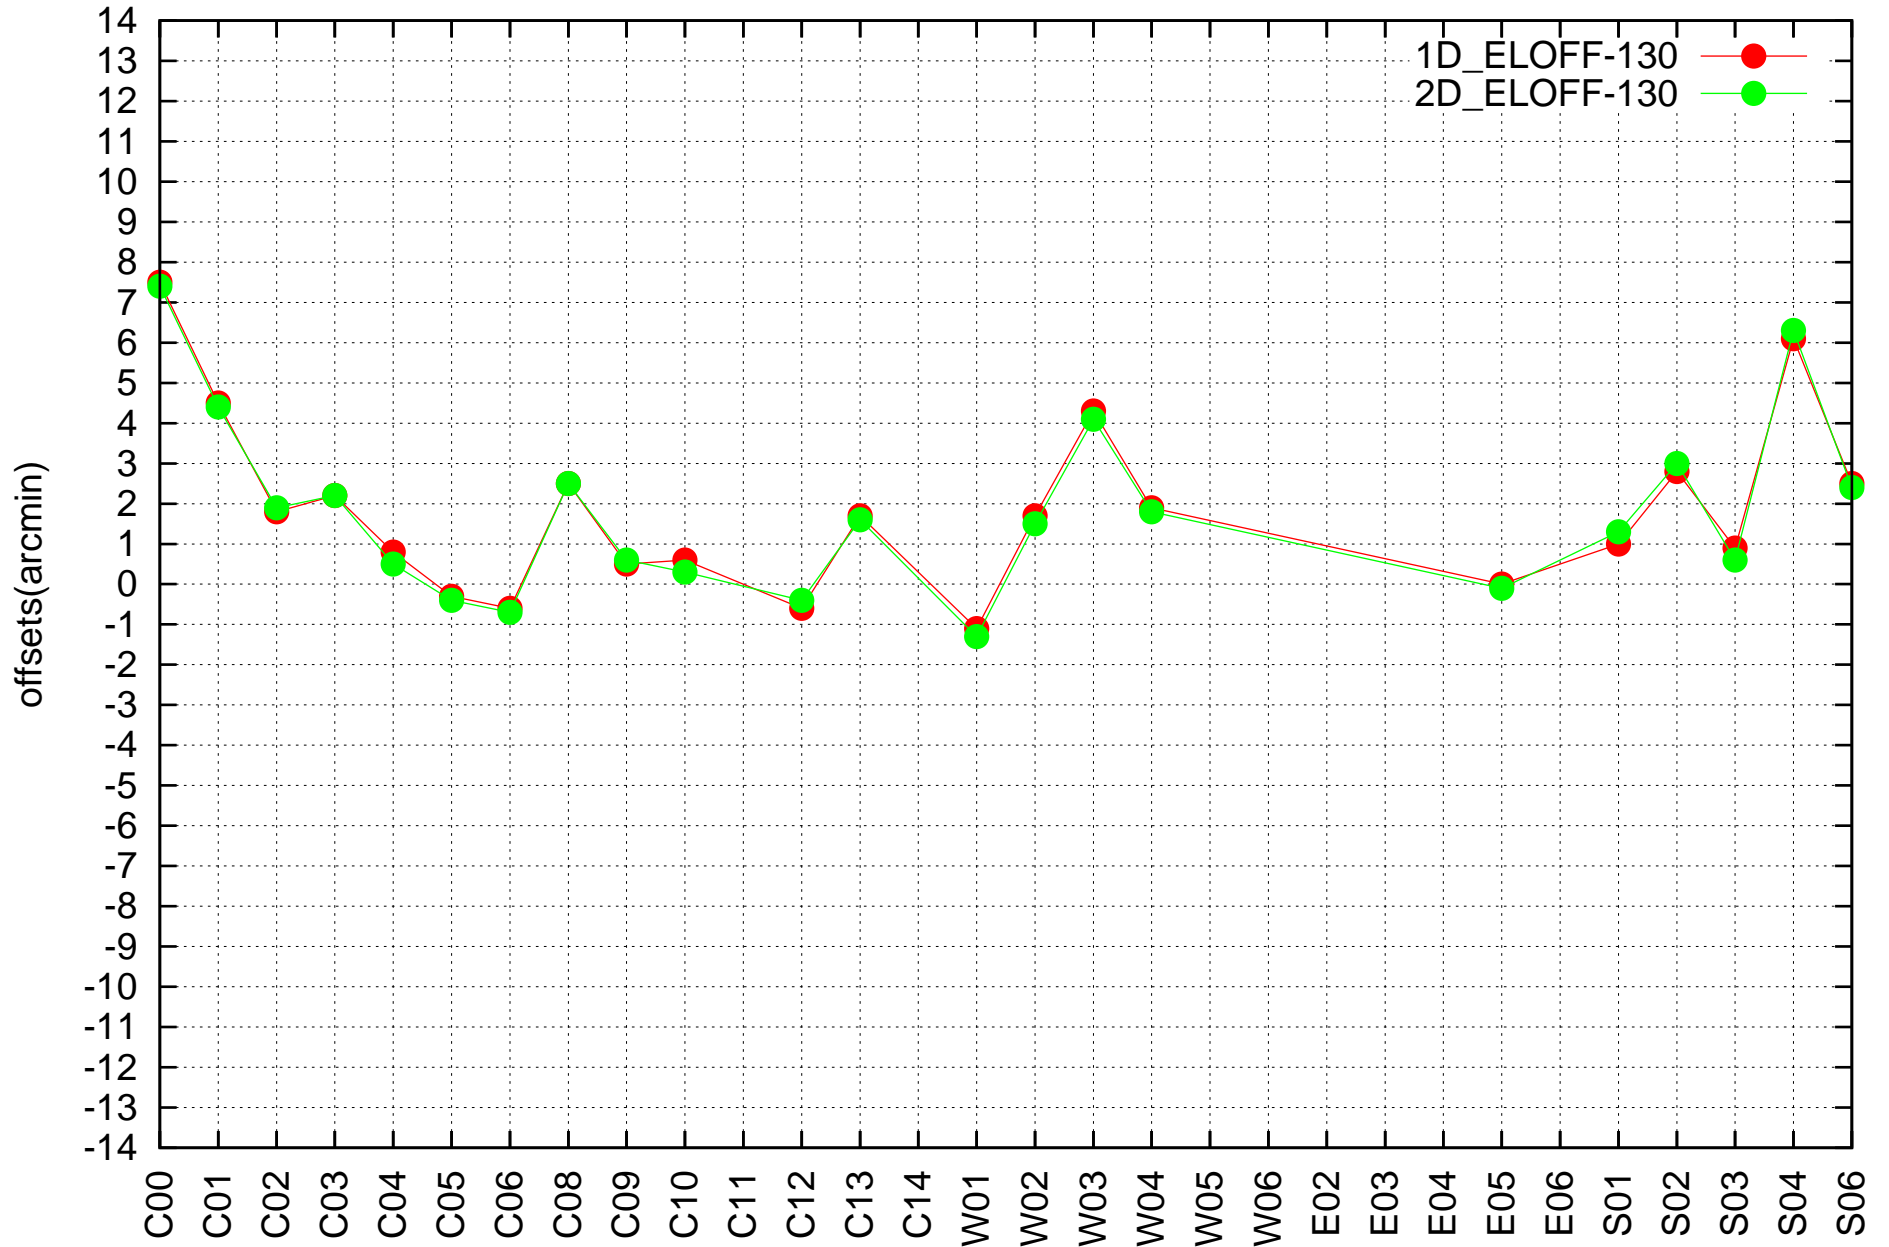

1280 MHz. 17 points

1280 MHz. 17 points

1280 MHz. 17 points

1280 MHz. 17 points

1280 MHz. 17 points

1280 MHz. 17 points

1280 MHz. 17 points

1280 MHz. 17 points