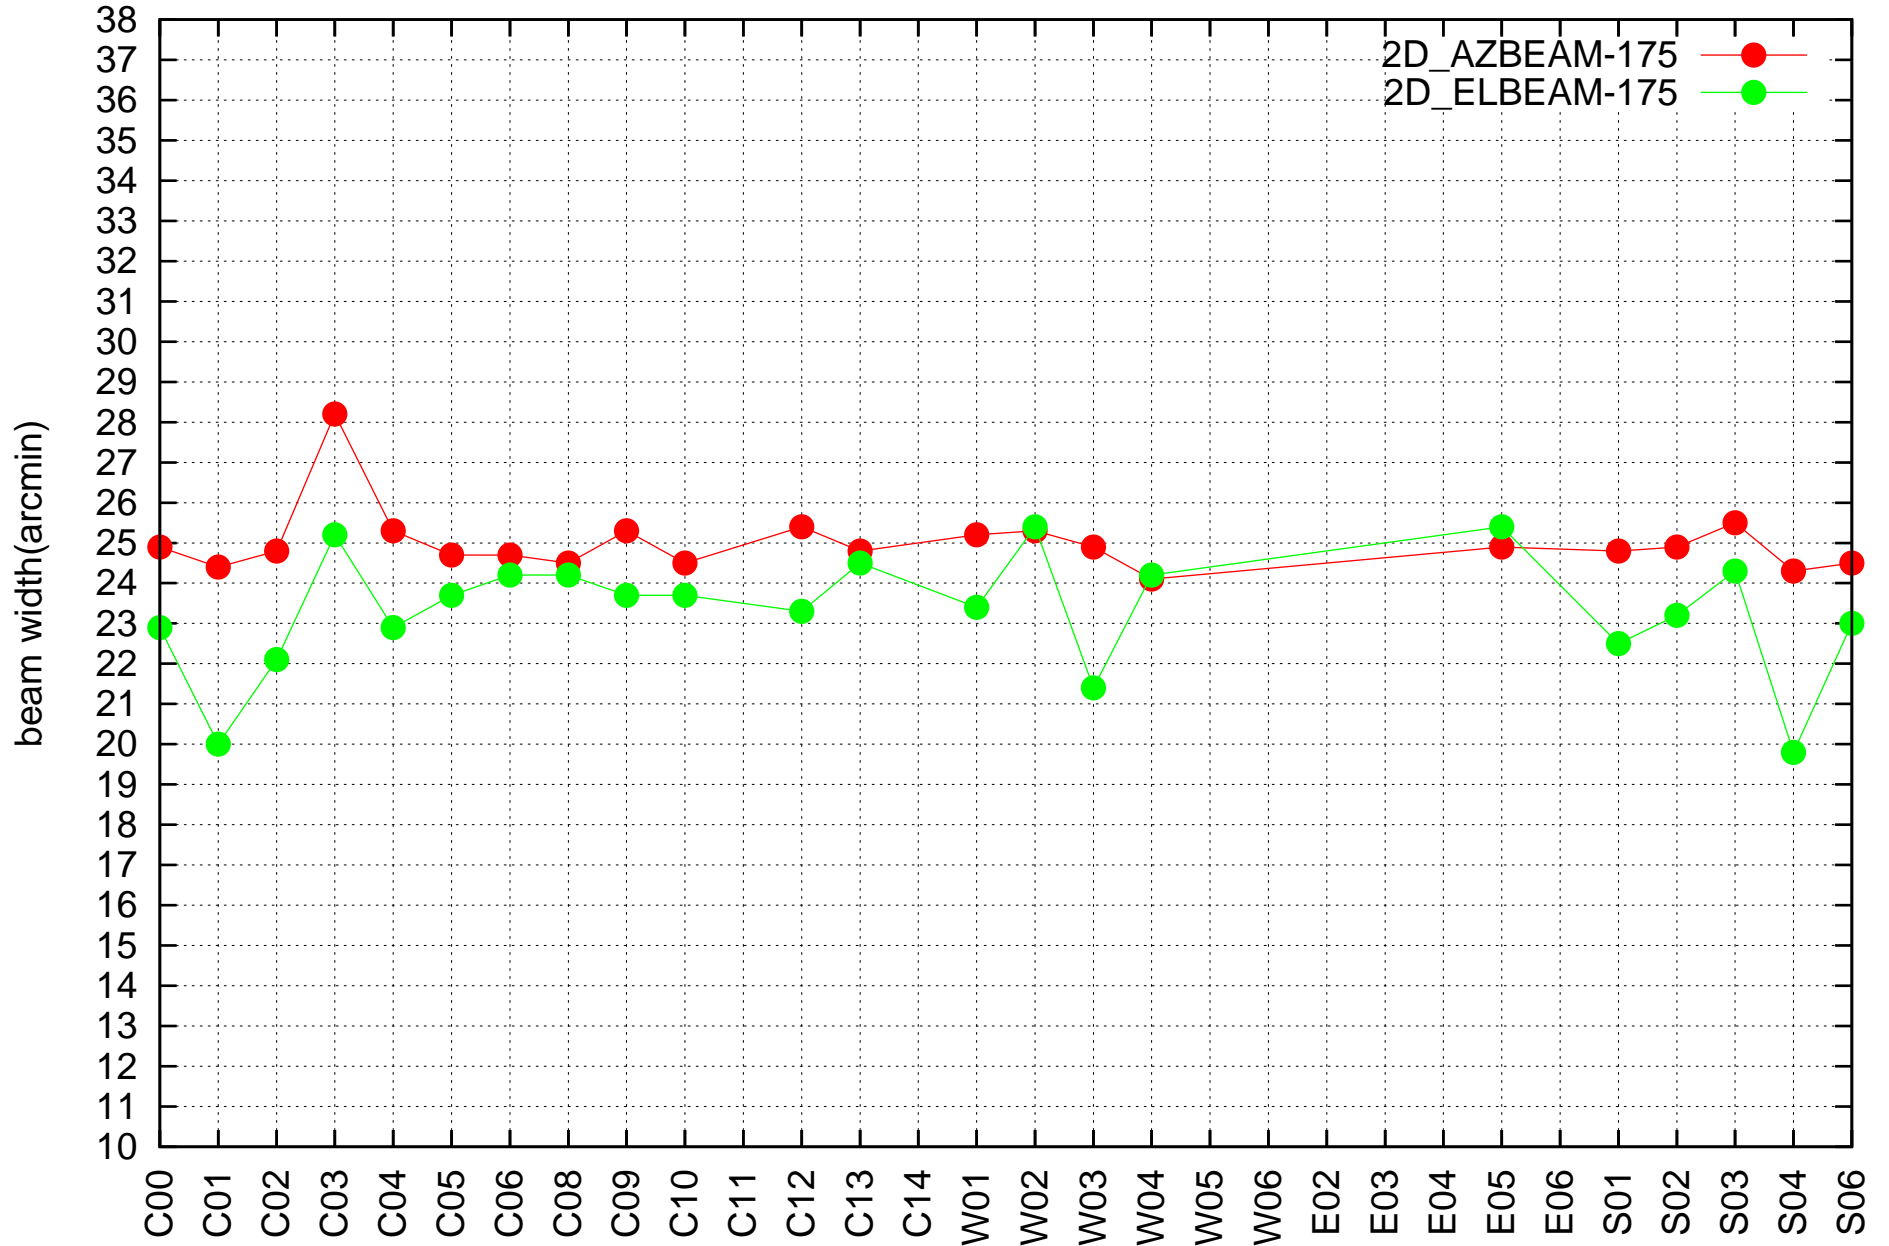

1280 MHz. 17 points

1280 MHz. 17 points

1280 MHz. 17 points

1280 MHz. 17 points

1280 MHz. 17 points

1280 MHz. 17 points

1280 MHz. 17 points

1280 MHz. 17 points