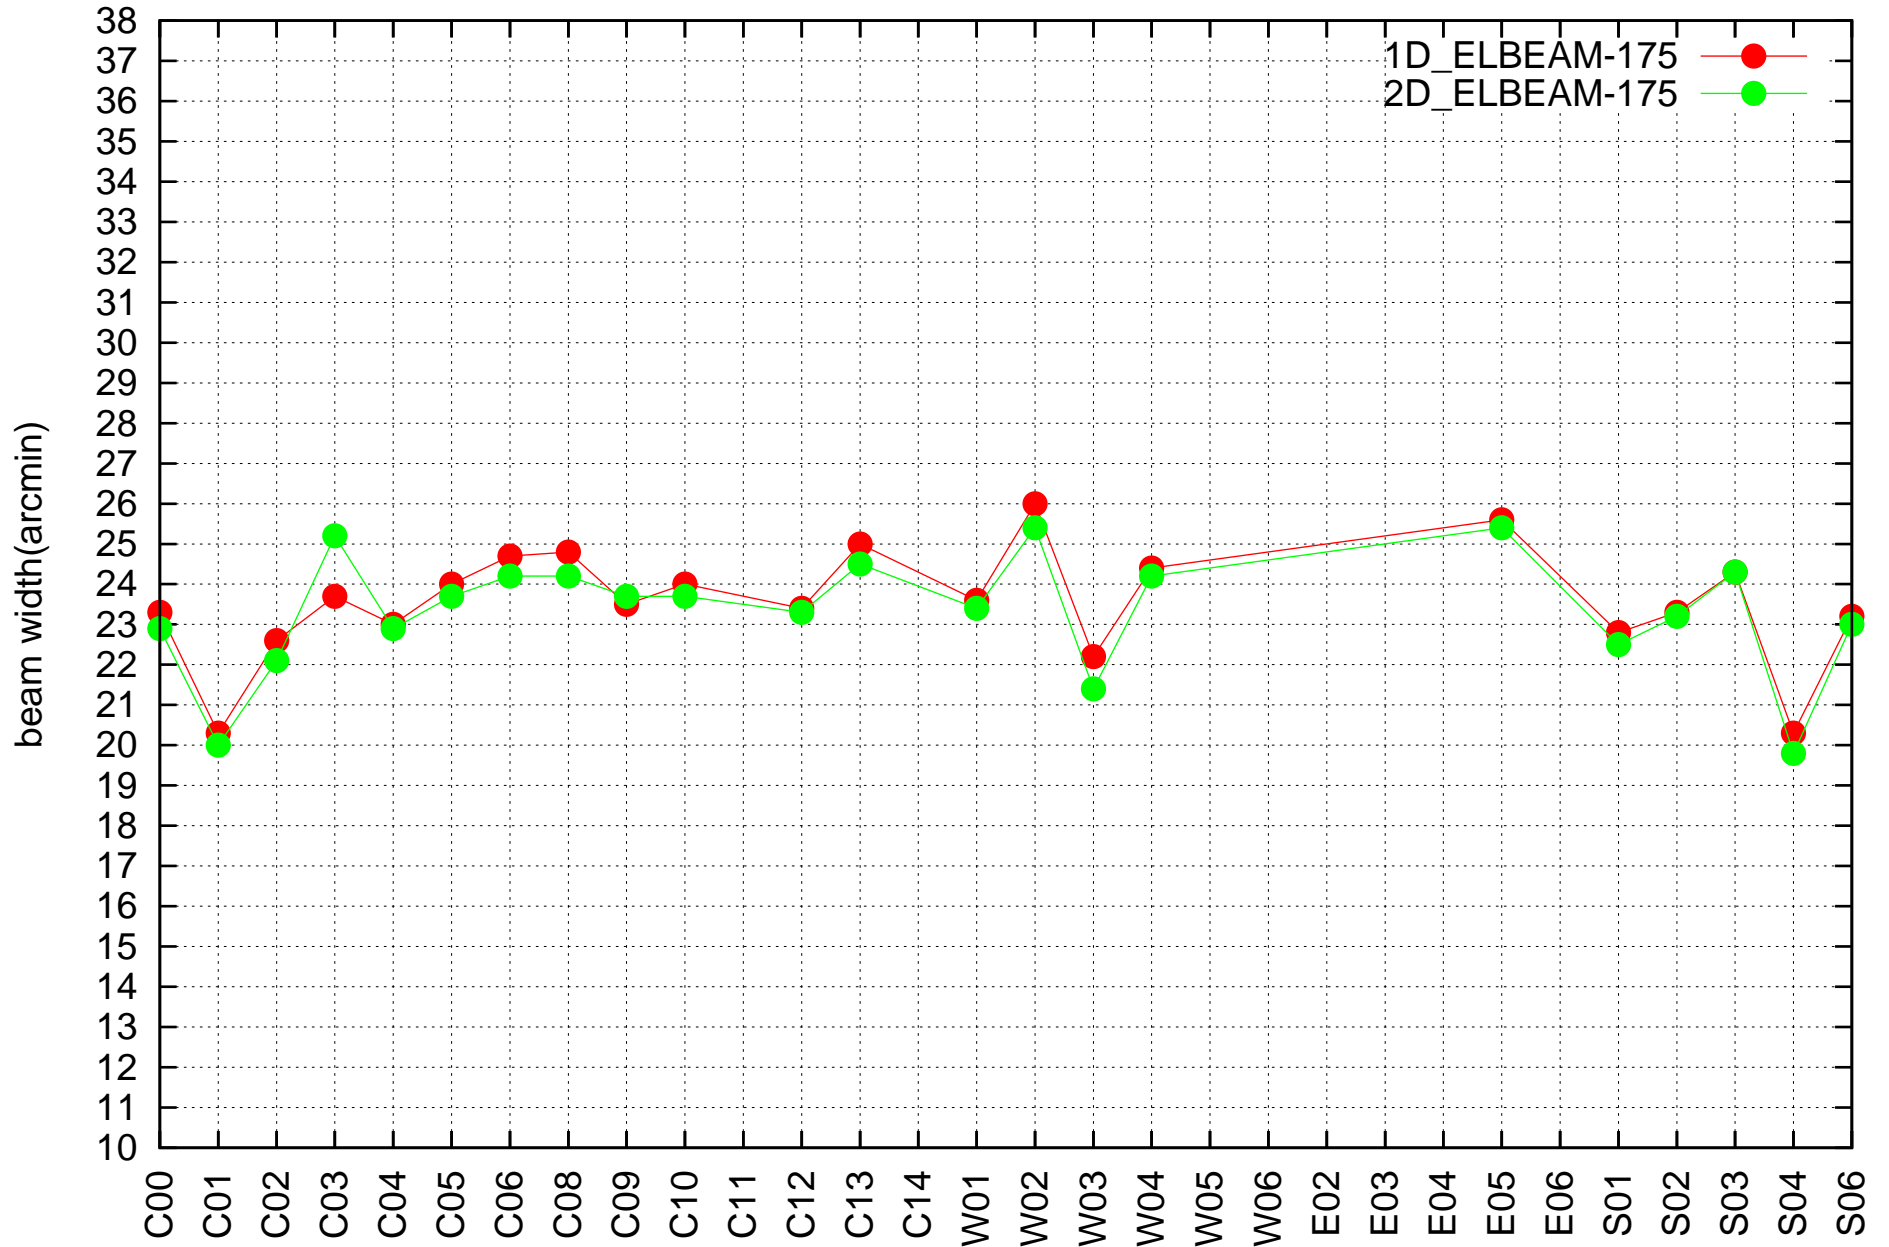

1280 MHz. 17 points

1280 MHz. 17 points

1280 MHz. 17 points

1280 MHz. 17 points

1280 MHz. 17 points

1280 MHz. 17 points

1280 MHz. 17 points

1280 MHz. 17 points