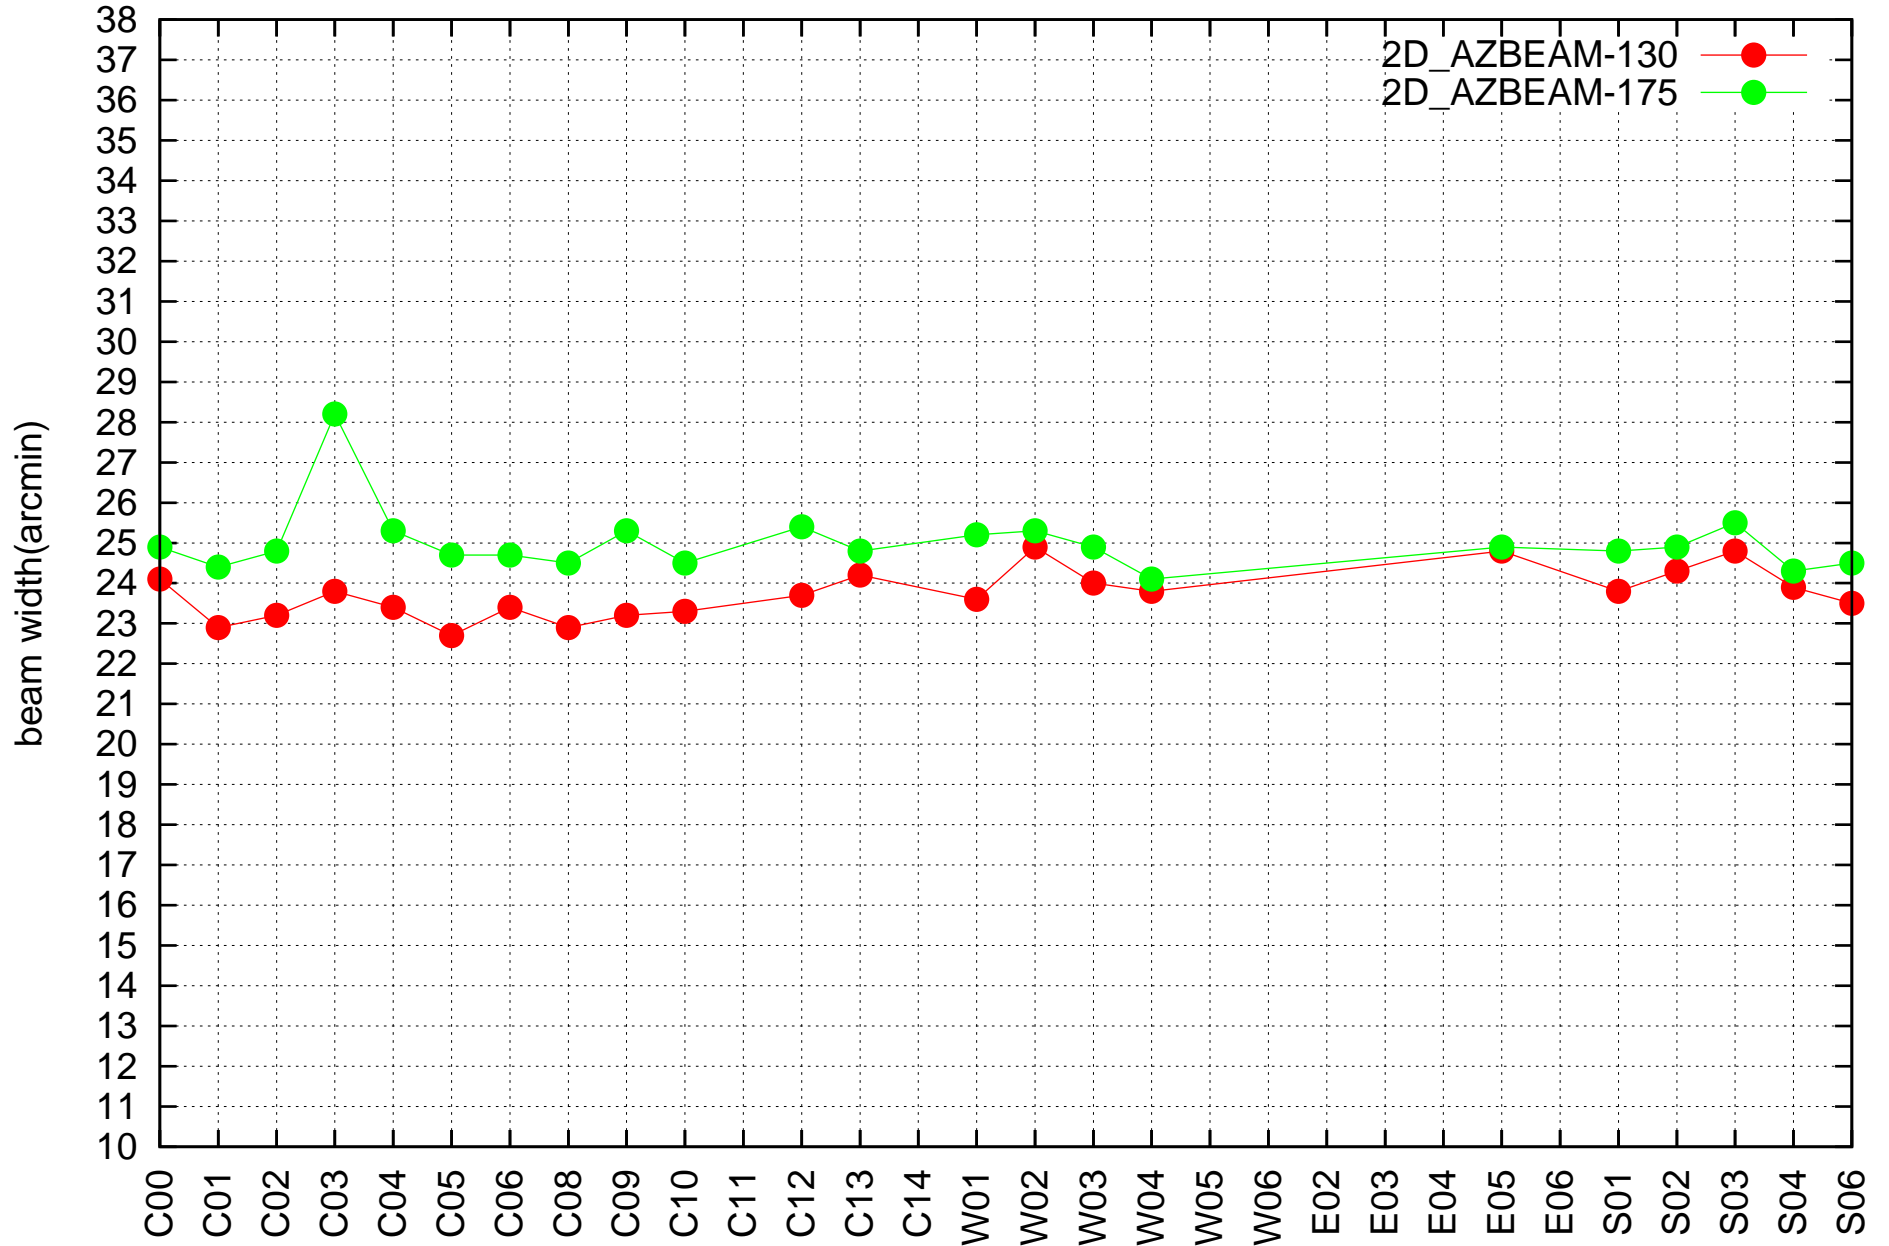

1280 MHz. 17 points

1280 MHz. 17 points

1280 MHz. 17 points

1280 MHz. 17 points

1280 MHz. 17 points

1280 MHz. 17 points

1280 MHz. 17 points

1280 MHz. 17 points