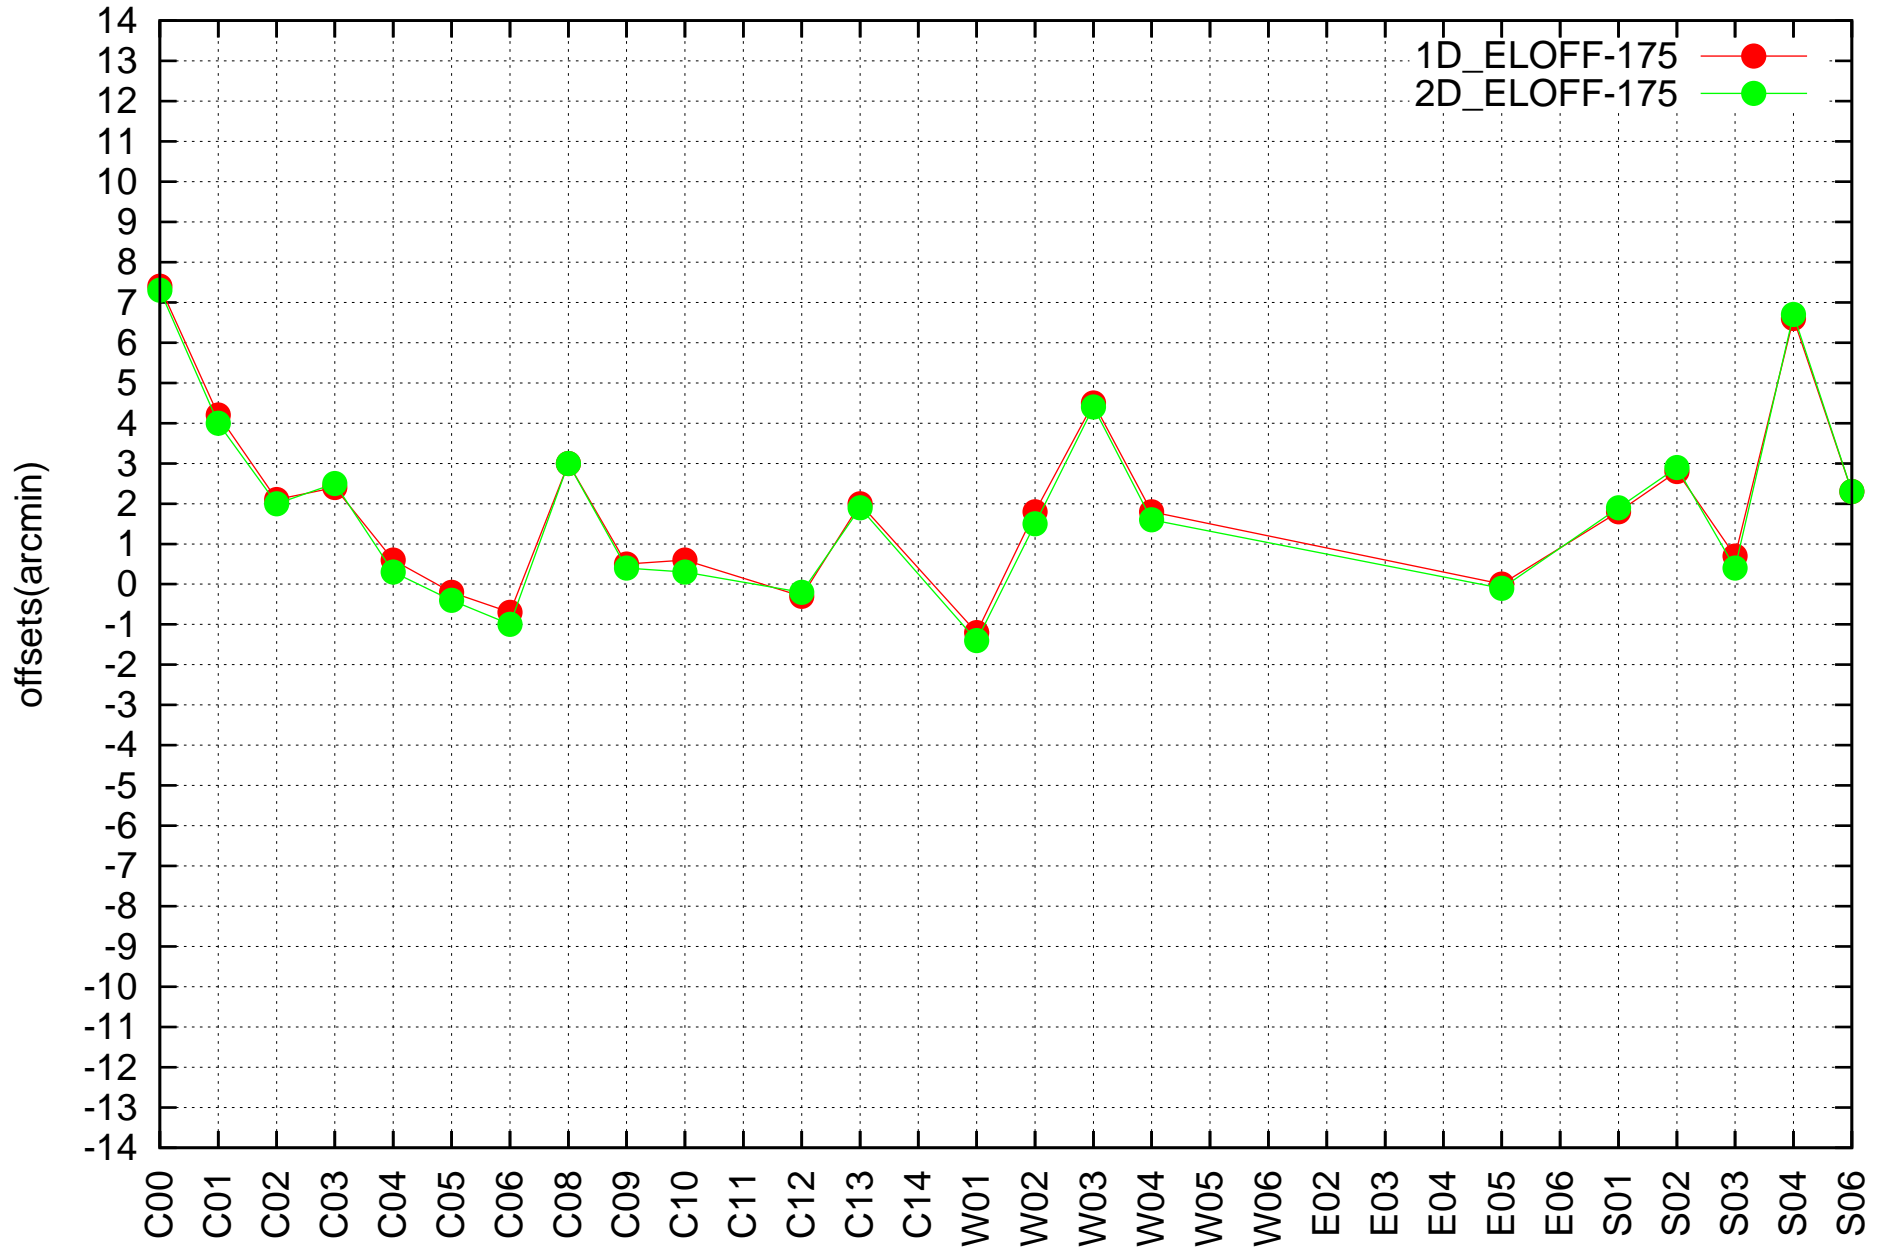

1280 MHz. 17 points

1280 MHz. 17 points

1280 MHz. 17 points

1280 MHz. 17 points

1280 MHz. 17 points

1280 MHz. 17 points

1280 MHz. 17 points

1280 MHz. 17 points