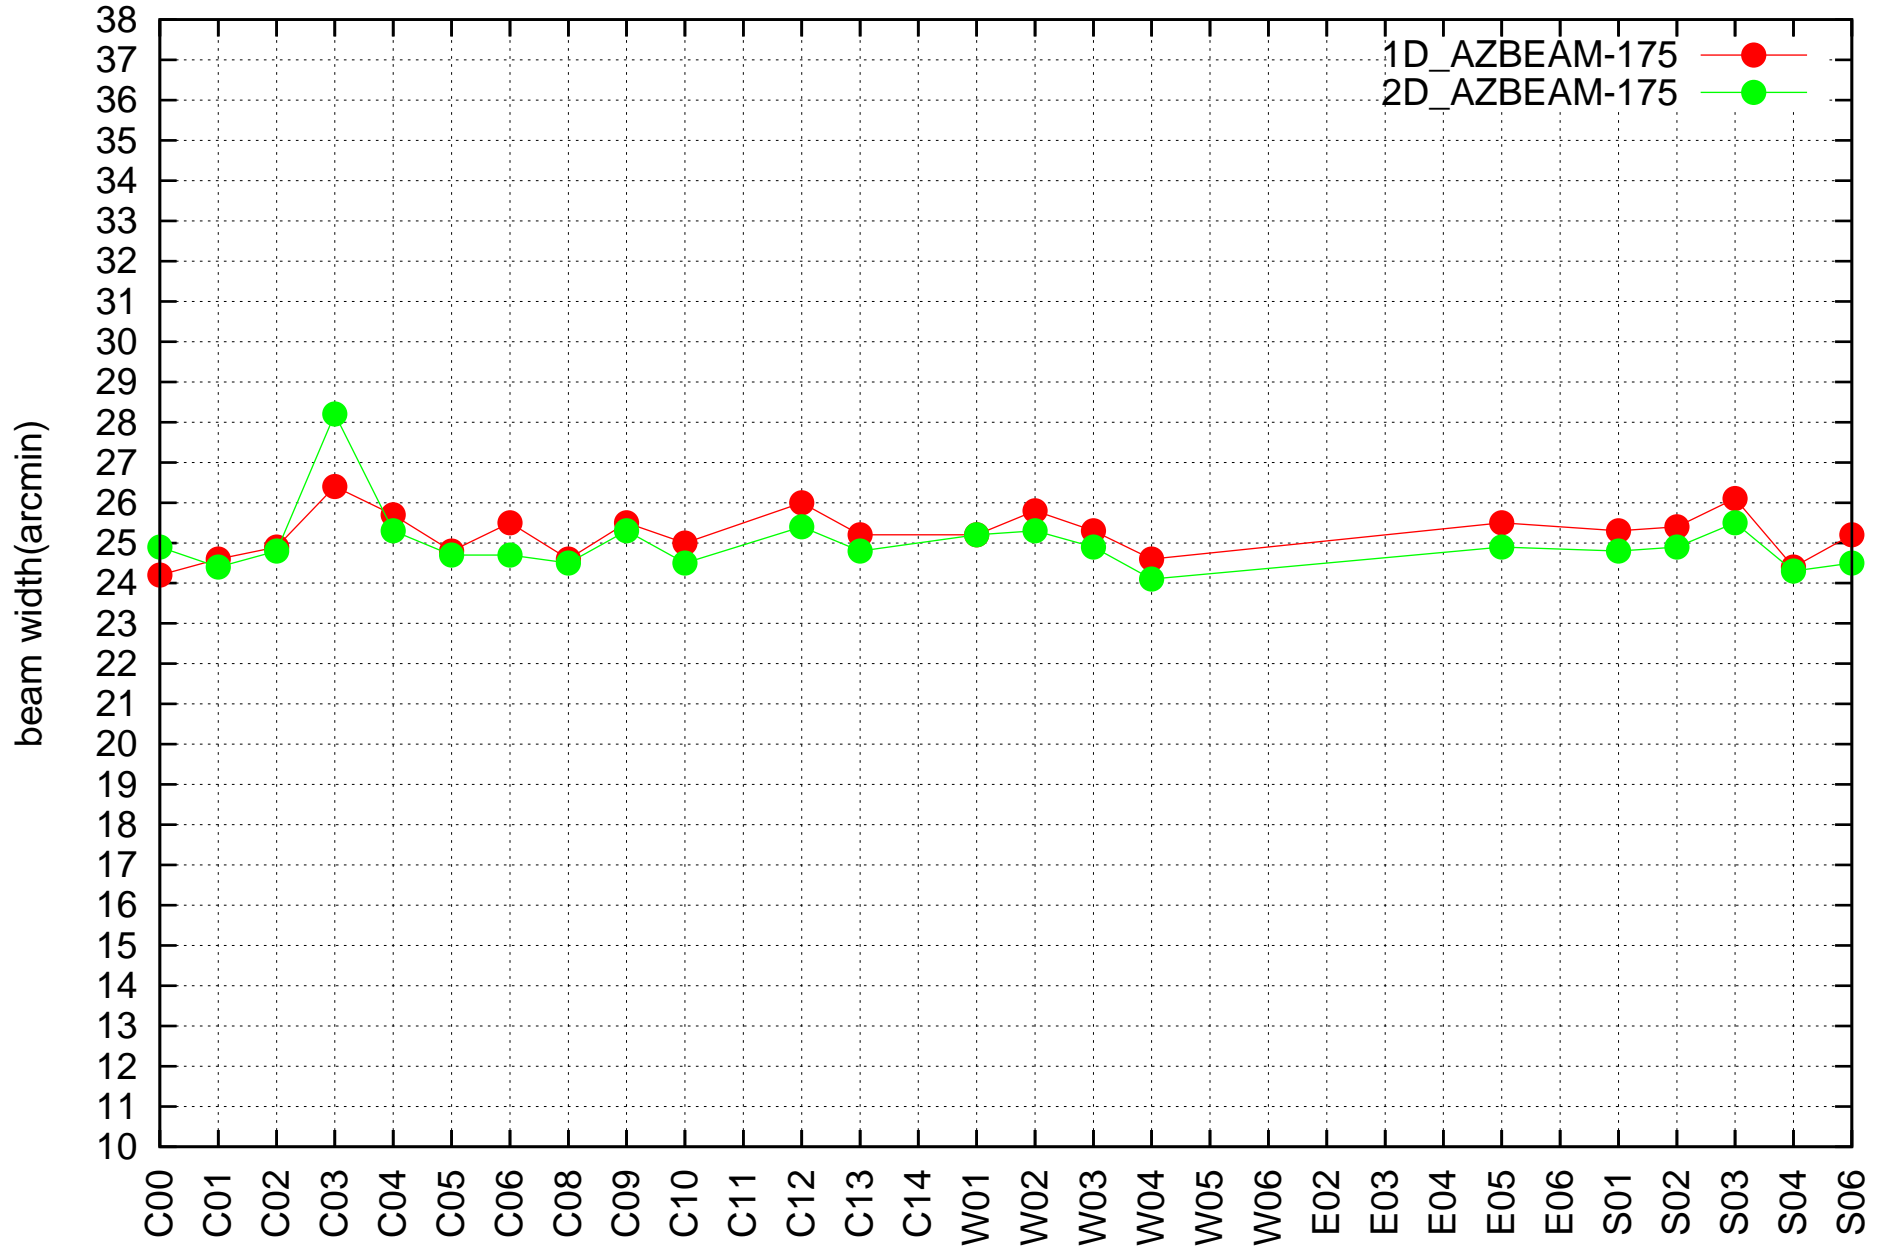

1280 MHz. 17 points

1280 MHz. 17 points

1280 MHz. 17 points

1280 MHz. 17 points

1280 MHz. 17 points

1280 MHz. 17 points

1280 MHz. 17 points

1280 MHz. 17 points