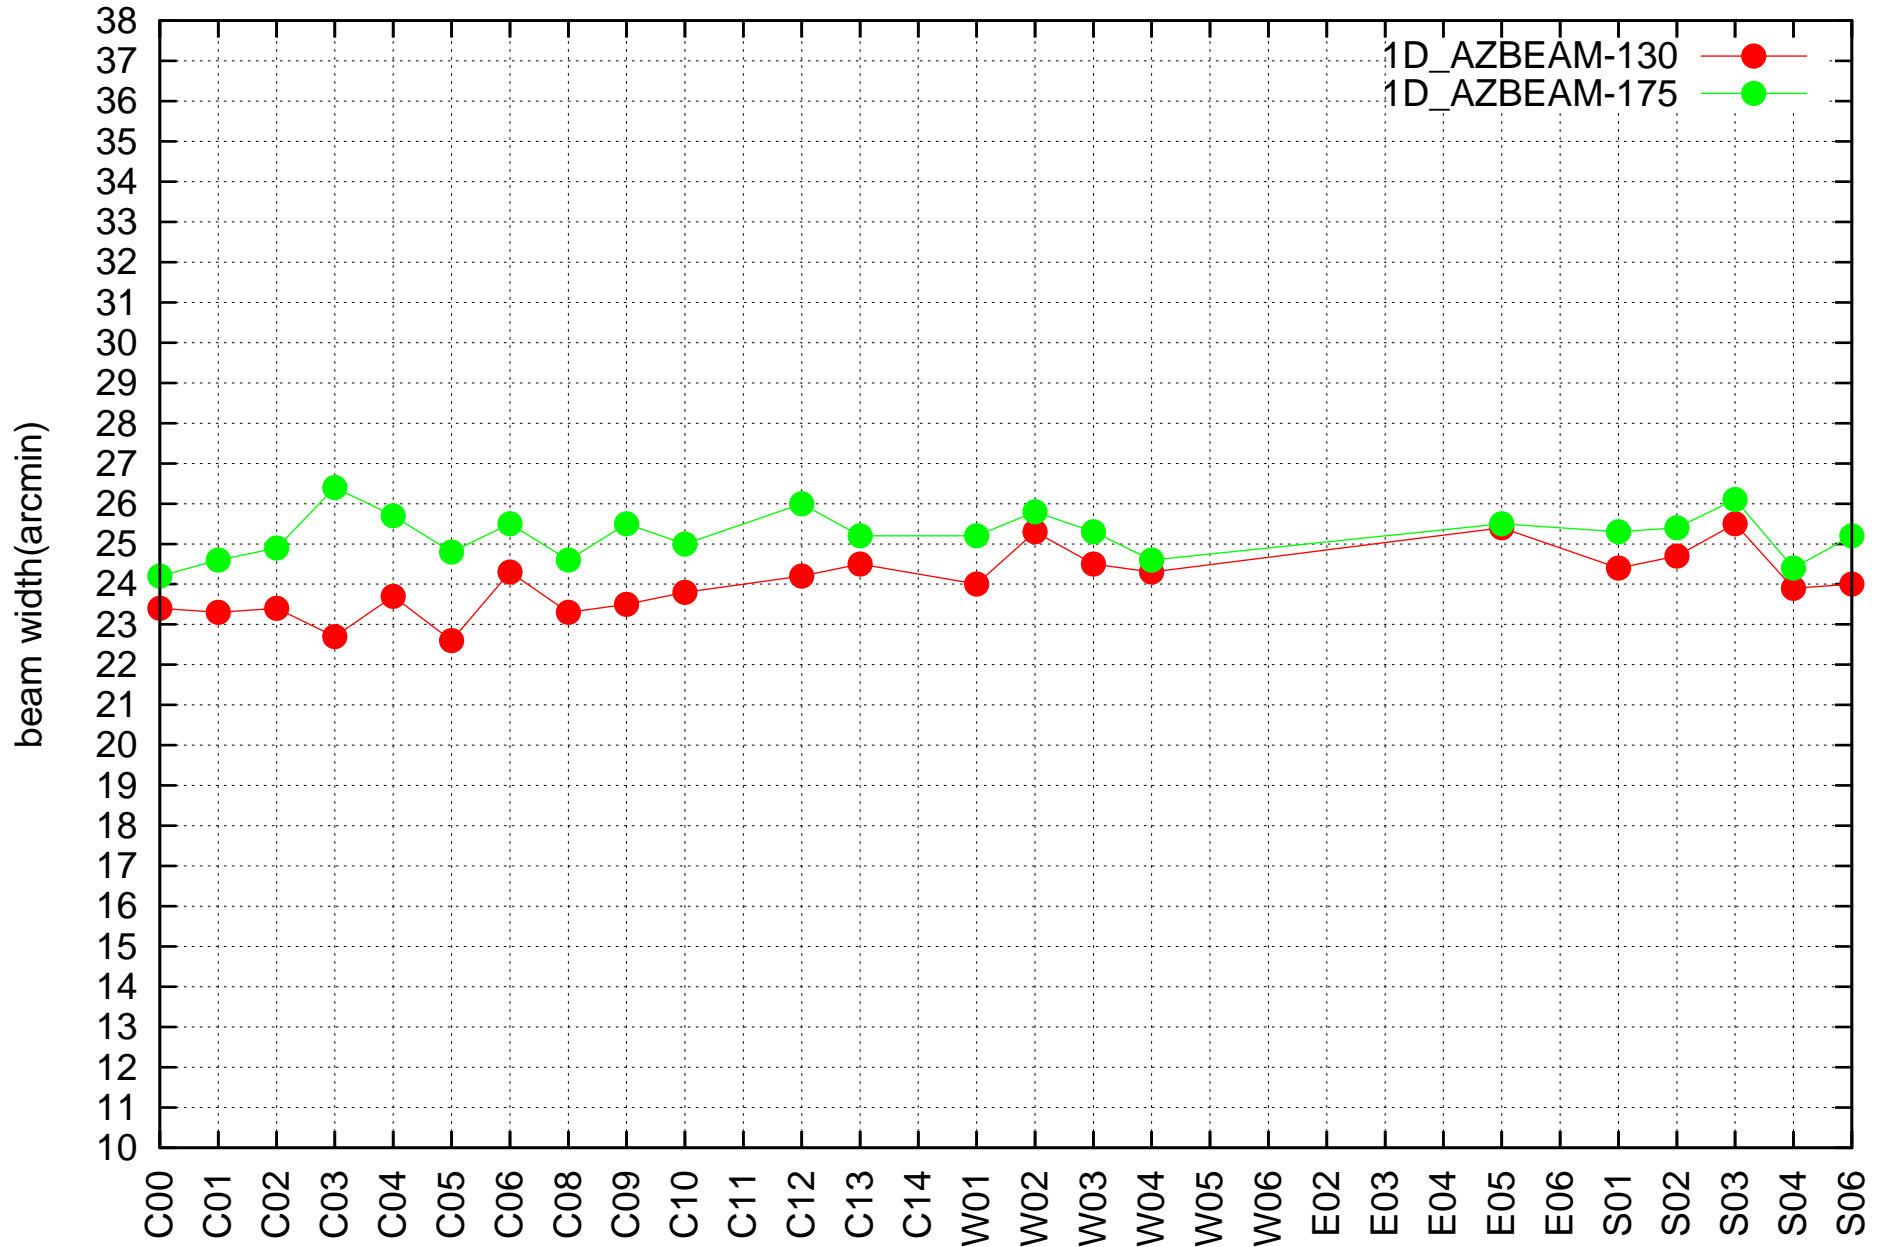

1280 MHz. 17 points

1280 MHz. 17 points

1280 MHz. 17 points

1280 MHz. 17 points

1280 MHz. 17 points

1280 MHz. 17 points

1280 MHz. 17 points

1280 MHz. 17 points