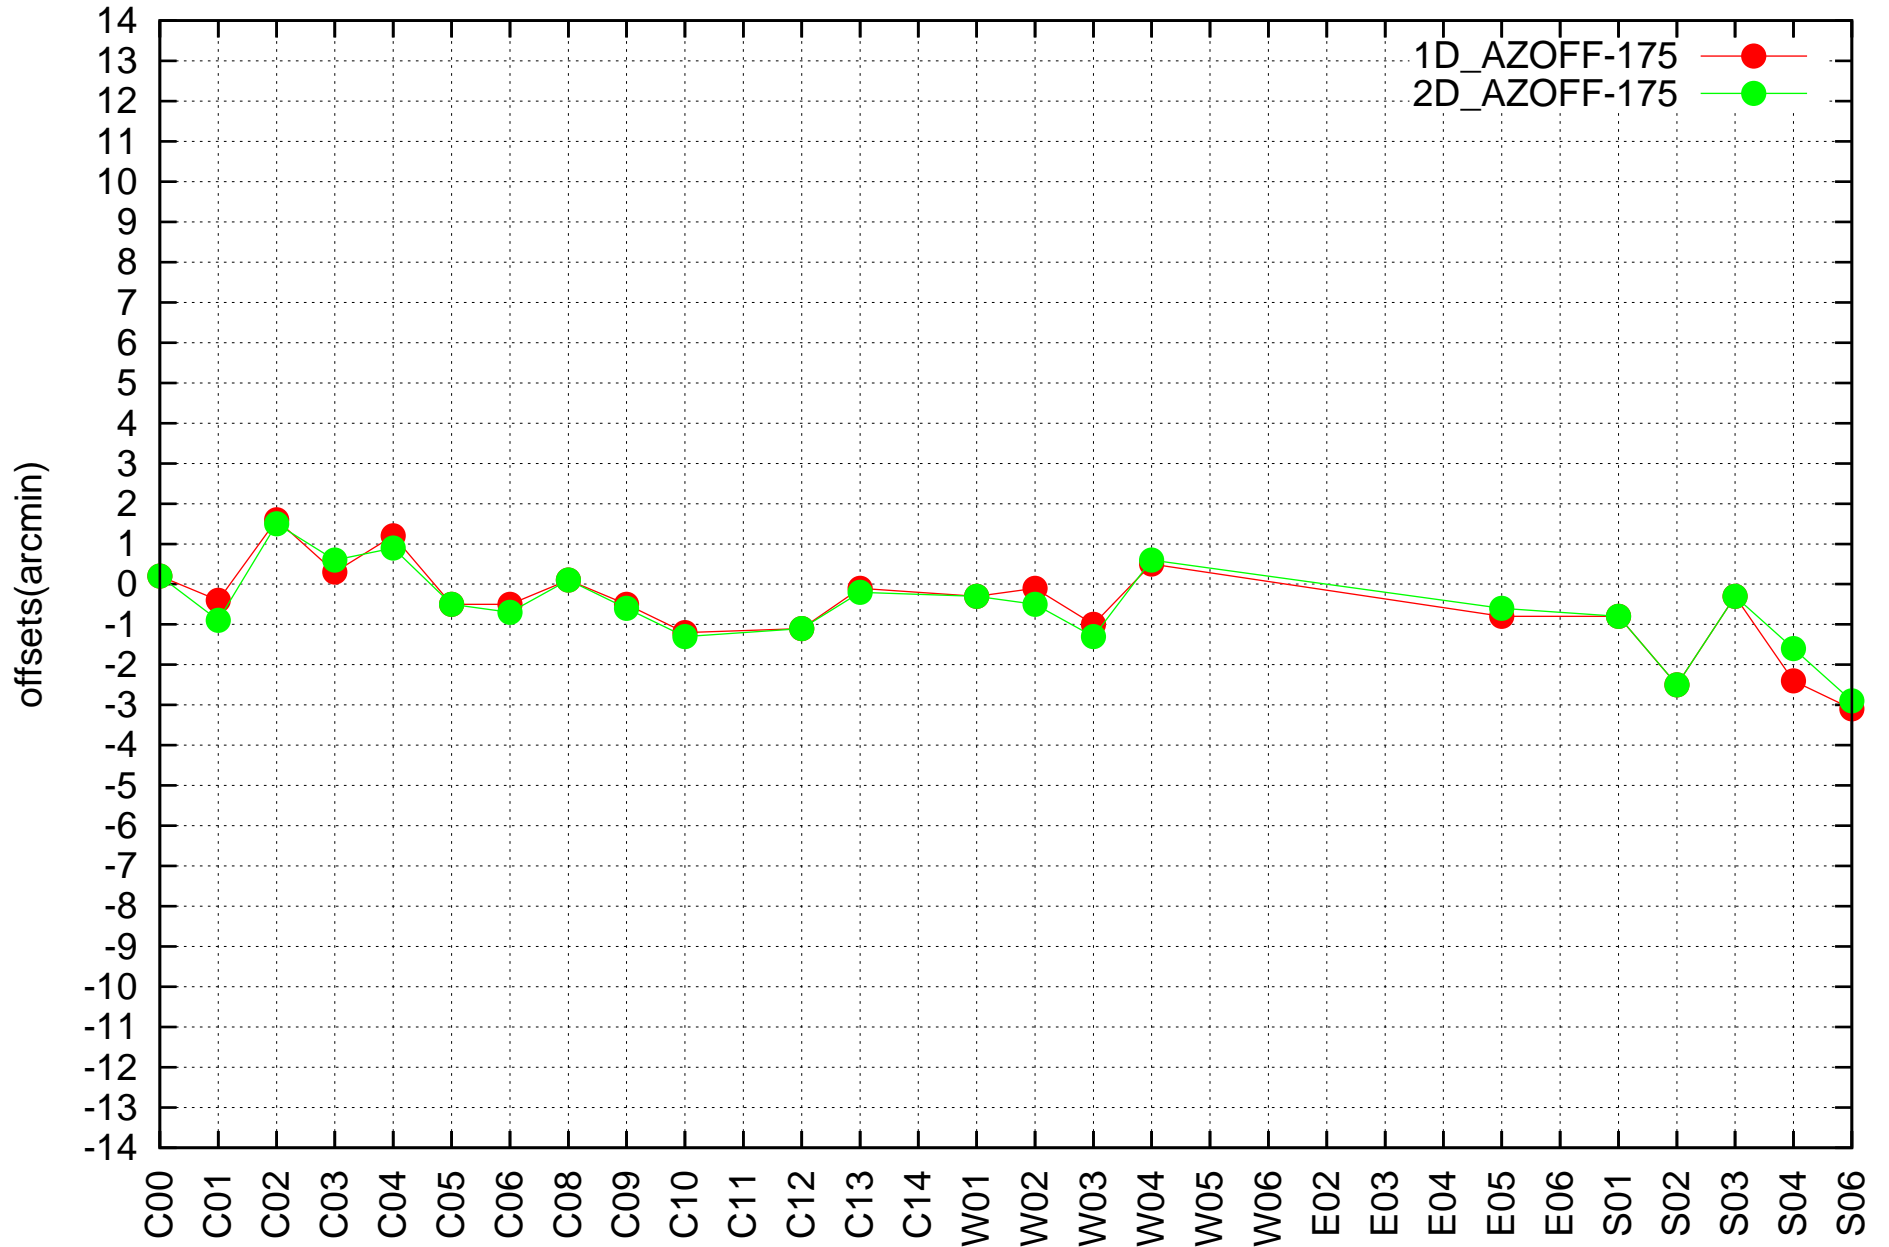

1280 MHz. 17 points

1280 MHz. 17 points

1280 MHz. 17 points

1280 MHz. 17 points

1280 MHz. 17 points

1280 MHz. 17 points

1280 MHz. 17 points

1280 MHz. 17 points