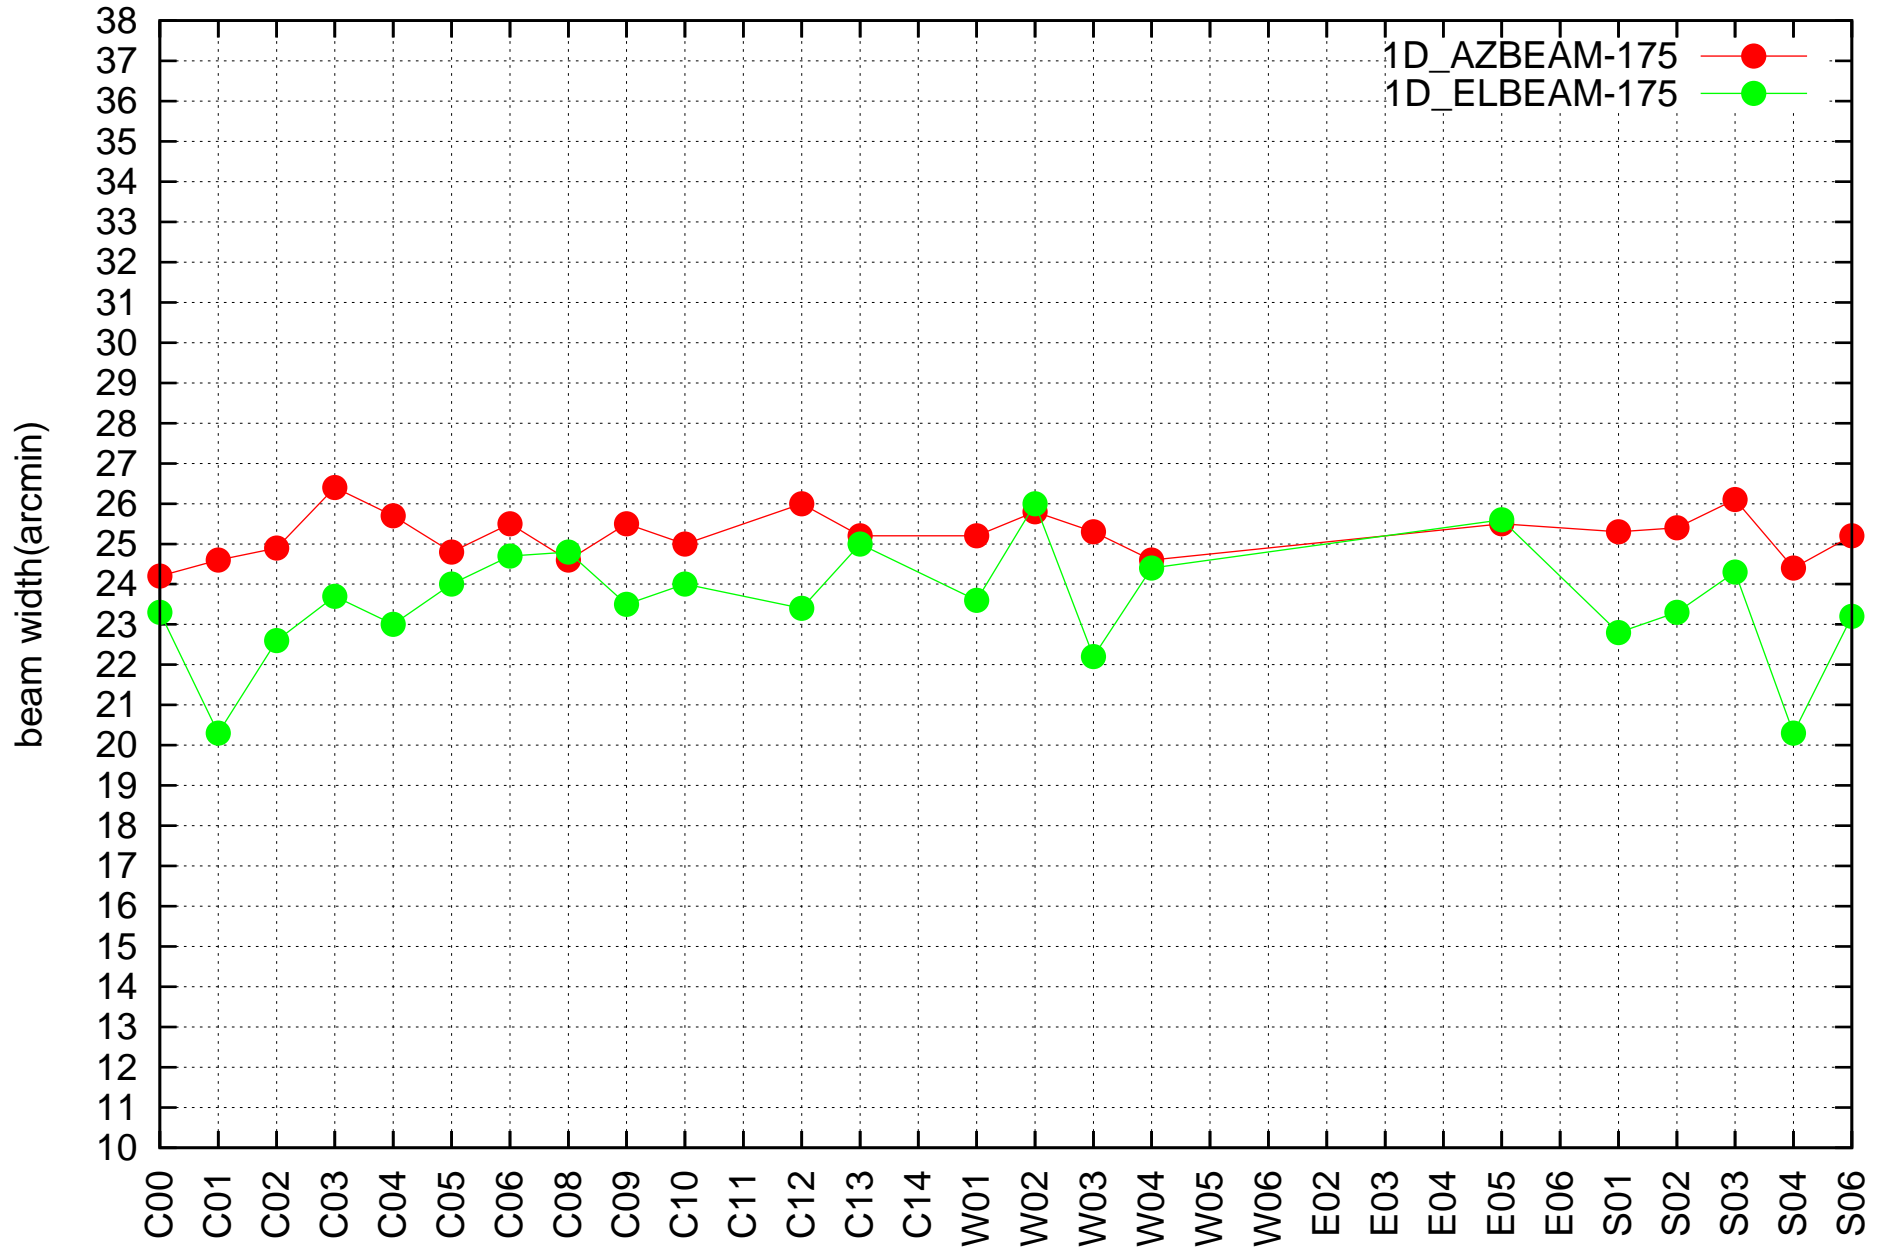

1280 MHz. 17 points

1280 MHz. 17 points

1280 MHz. 17 points

1280 MHz. 17 points

1280 MHz. 17 points

1280 MHz. 17 points

1280 MHz. 17 points

1280 MHz. 17 points