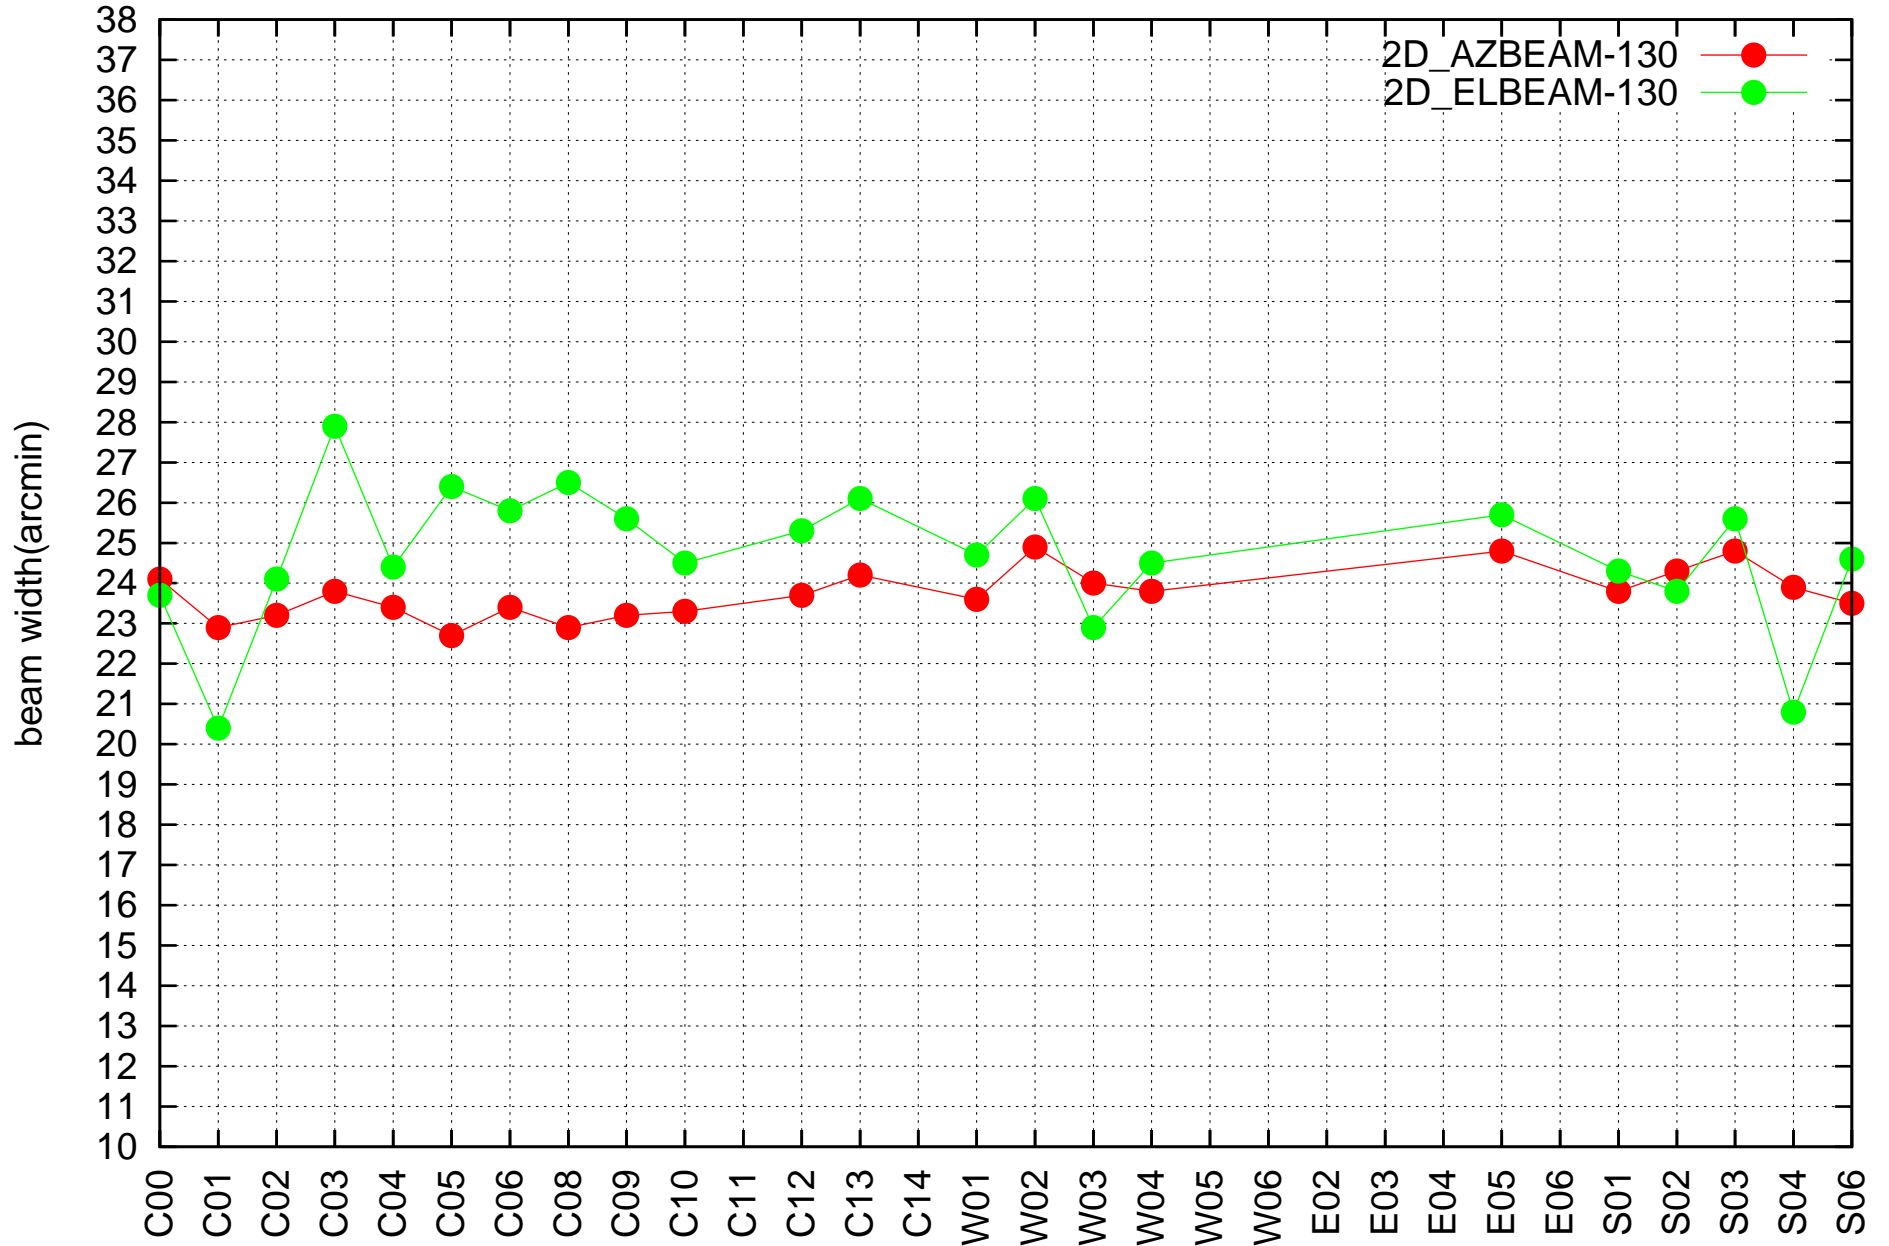

1280 MHz. 17 points

1280 MHz. 17 points

1280 MHz. 17 points

1280 MHz. 17 points

1280 MHz. 17 points

1280 MHz. 17 points

1280 MHz. 17 points

1280 MHz. 17 points