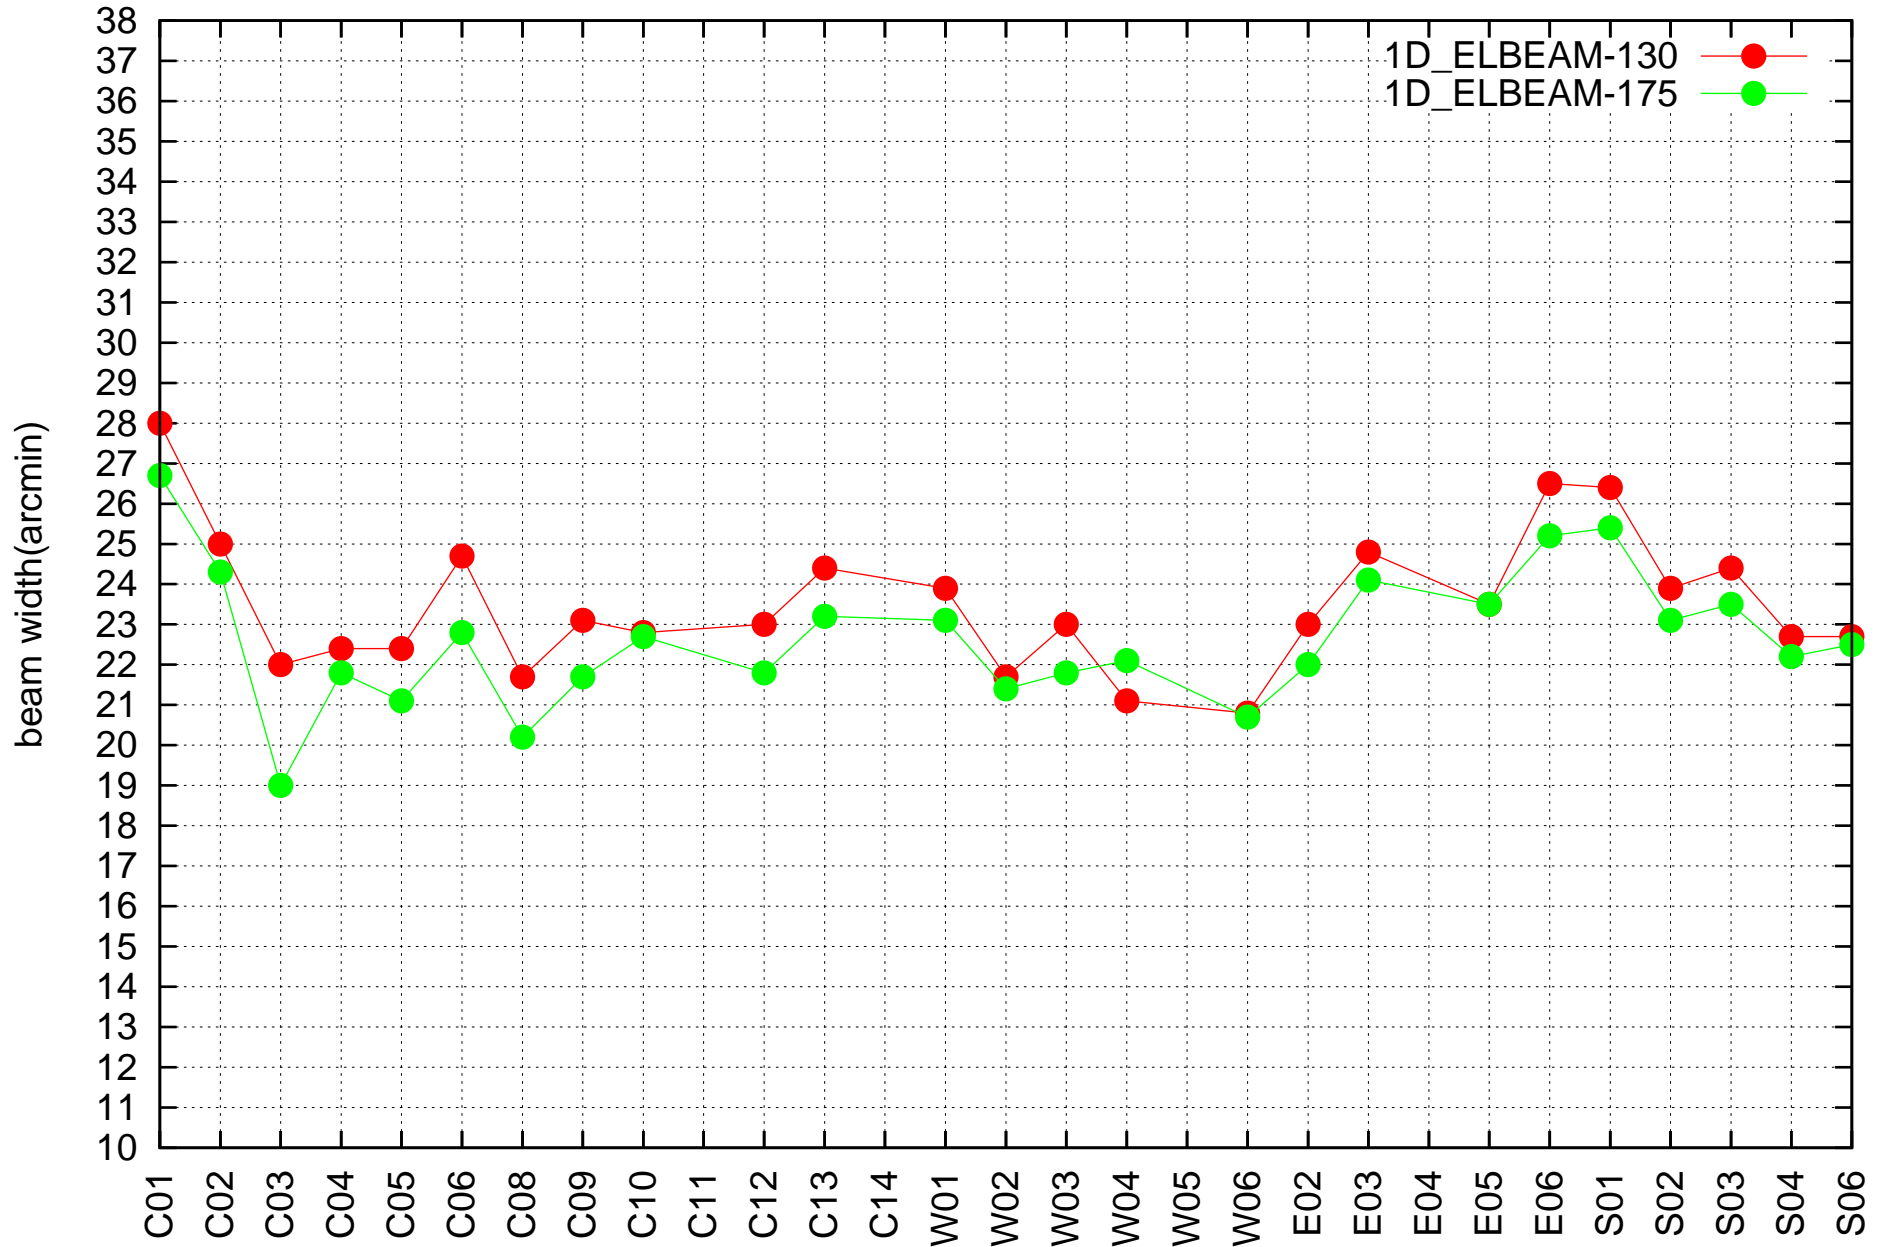

1390 MHz. 17 points

1390 MHz. 17 points

1390 MHz. 17 points

1390 MHz. 17 points

1390 MHz. 17 points

1390 MHz. 17 points

1390 MHz. 17 points

1390 MHz. 17 points