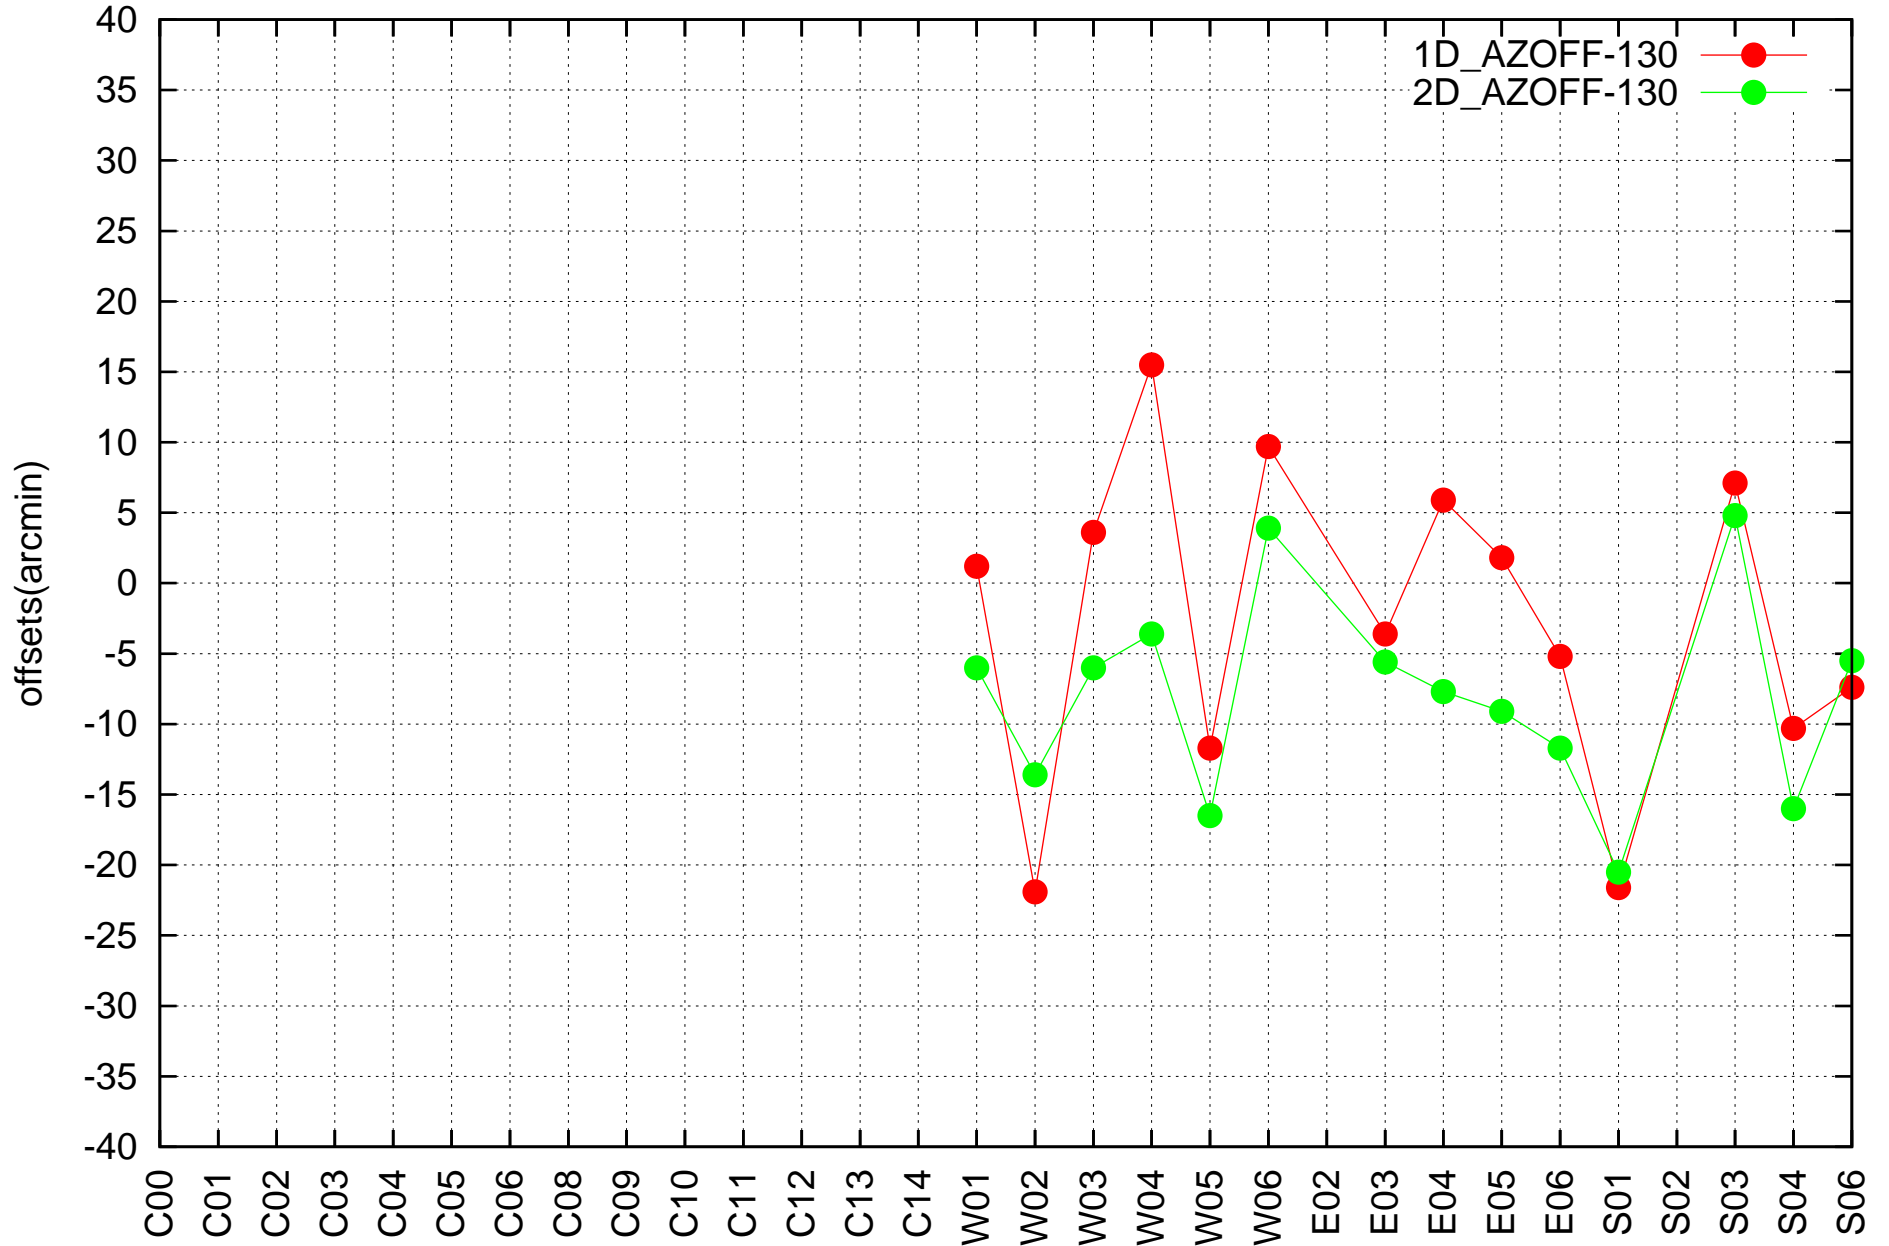

150 MHz. 9 points

150 MHz. 9 points

150 MHz. 9 points

150 MHz. 9 points

150 MHz. 9 points

150 MHz. 9 points

150 MHz. 9 points

150 MHz. 9 points