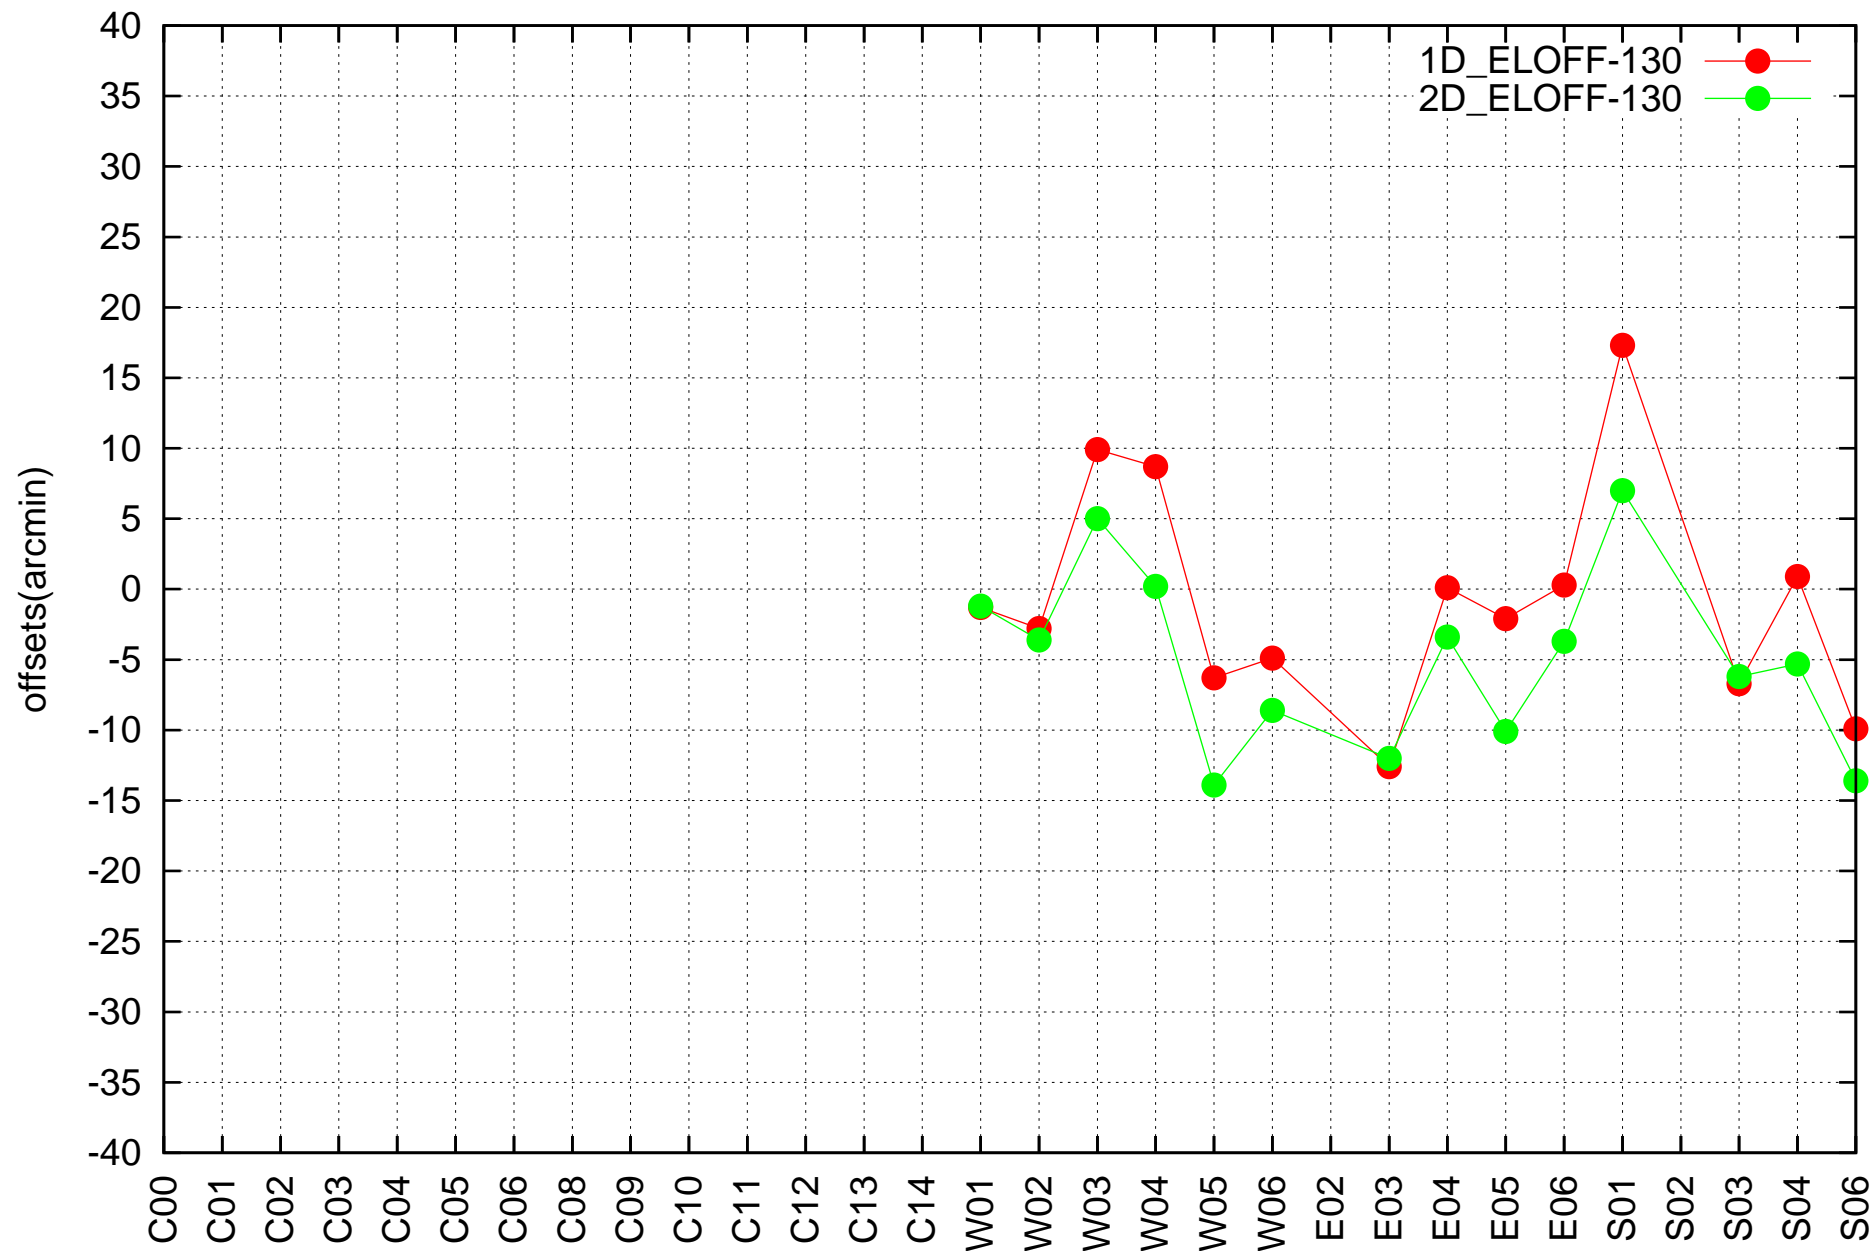

150 MHz. 9 points

150 MHz. 9 points

150 MHz. 9 points

150 MHz. 9 points

150 MHz. 9 points

150 MHz. 9 points

150 MHz. 9 points

150 MHz. 9 points