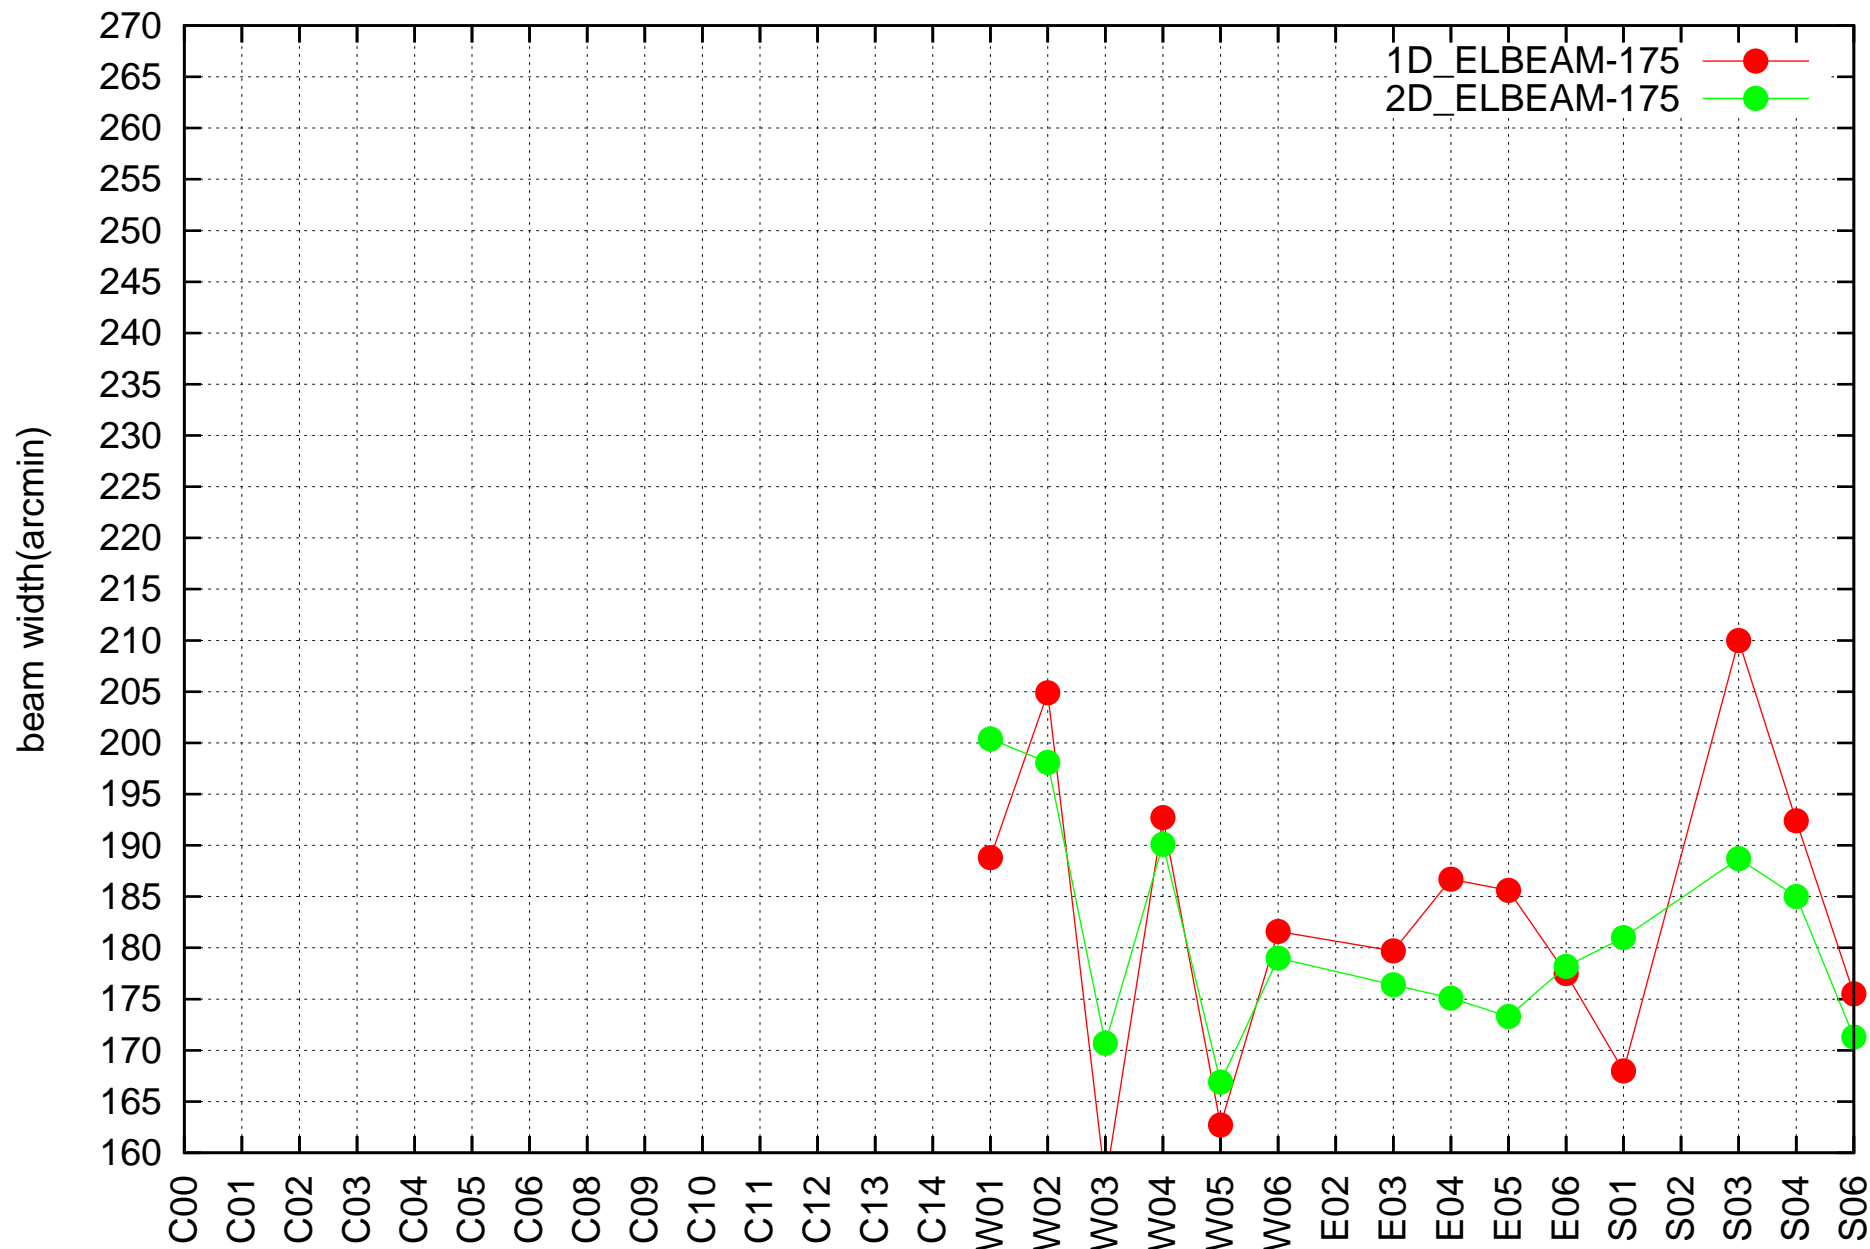

150 MHz. 9 points

150 MHz. 9 points

150 MHz. 9 points

150 MHz. 9 points

150 MHz. 9 points

150 MHz. 9 points

150 MHz. 9 points

150 MHz. 9 points