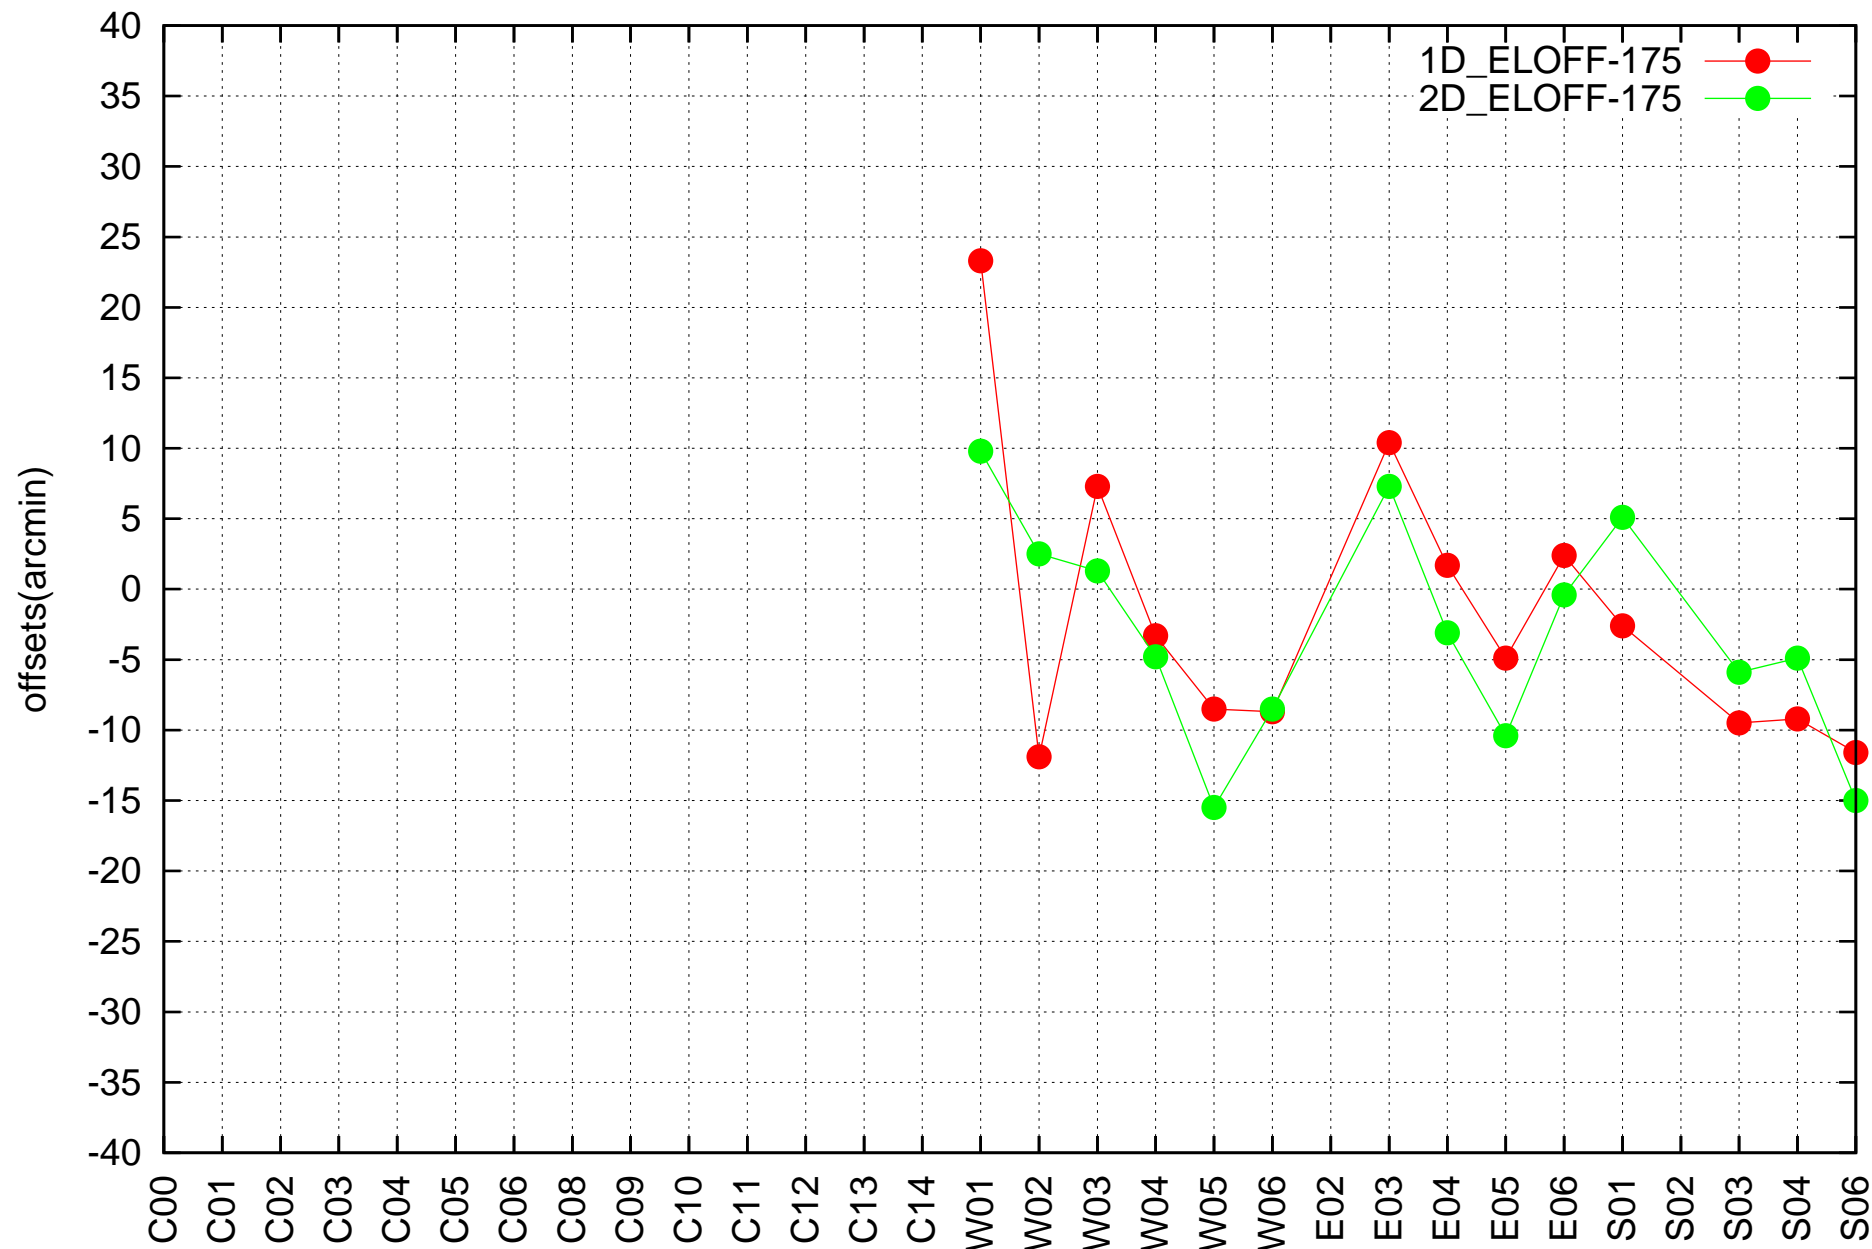

150 MHz. 9 points

150 MHz. 9 points

150 MHz. 9 points

150 MHz. 9 points

150 MHz. 9 points

150 MHz. 9 points

150 MHz. 9 points

150 MHz. 9 points