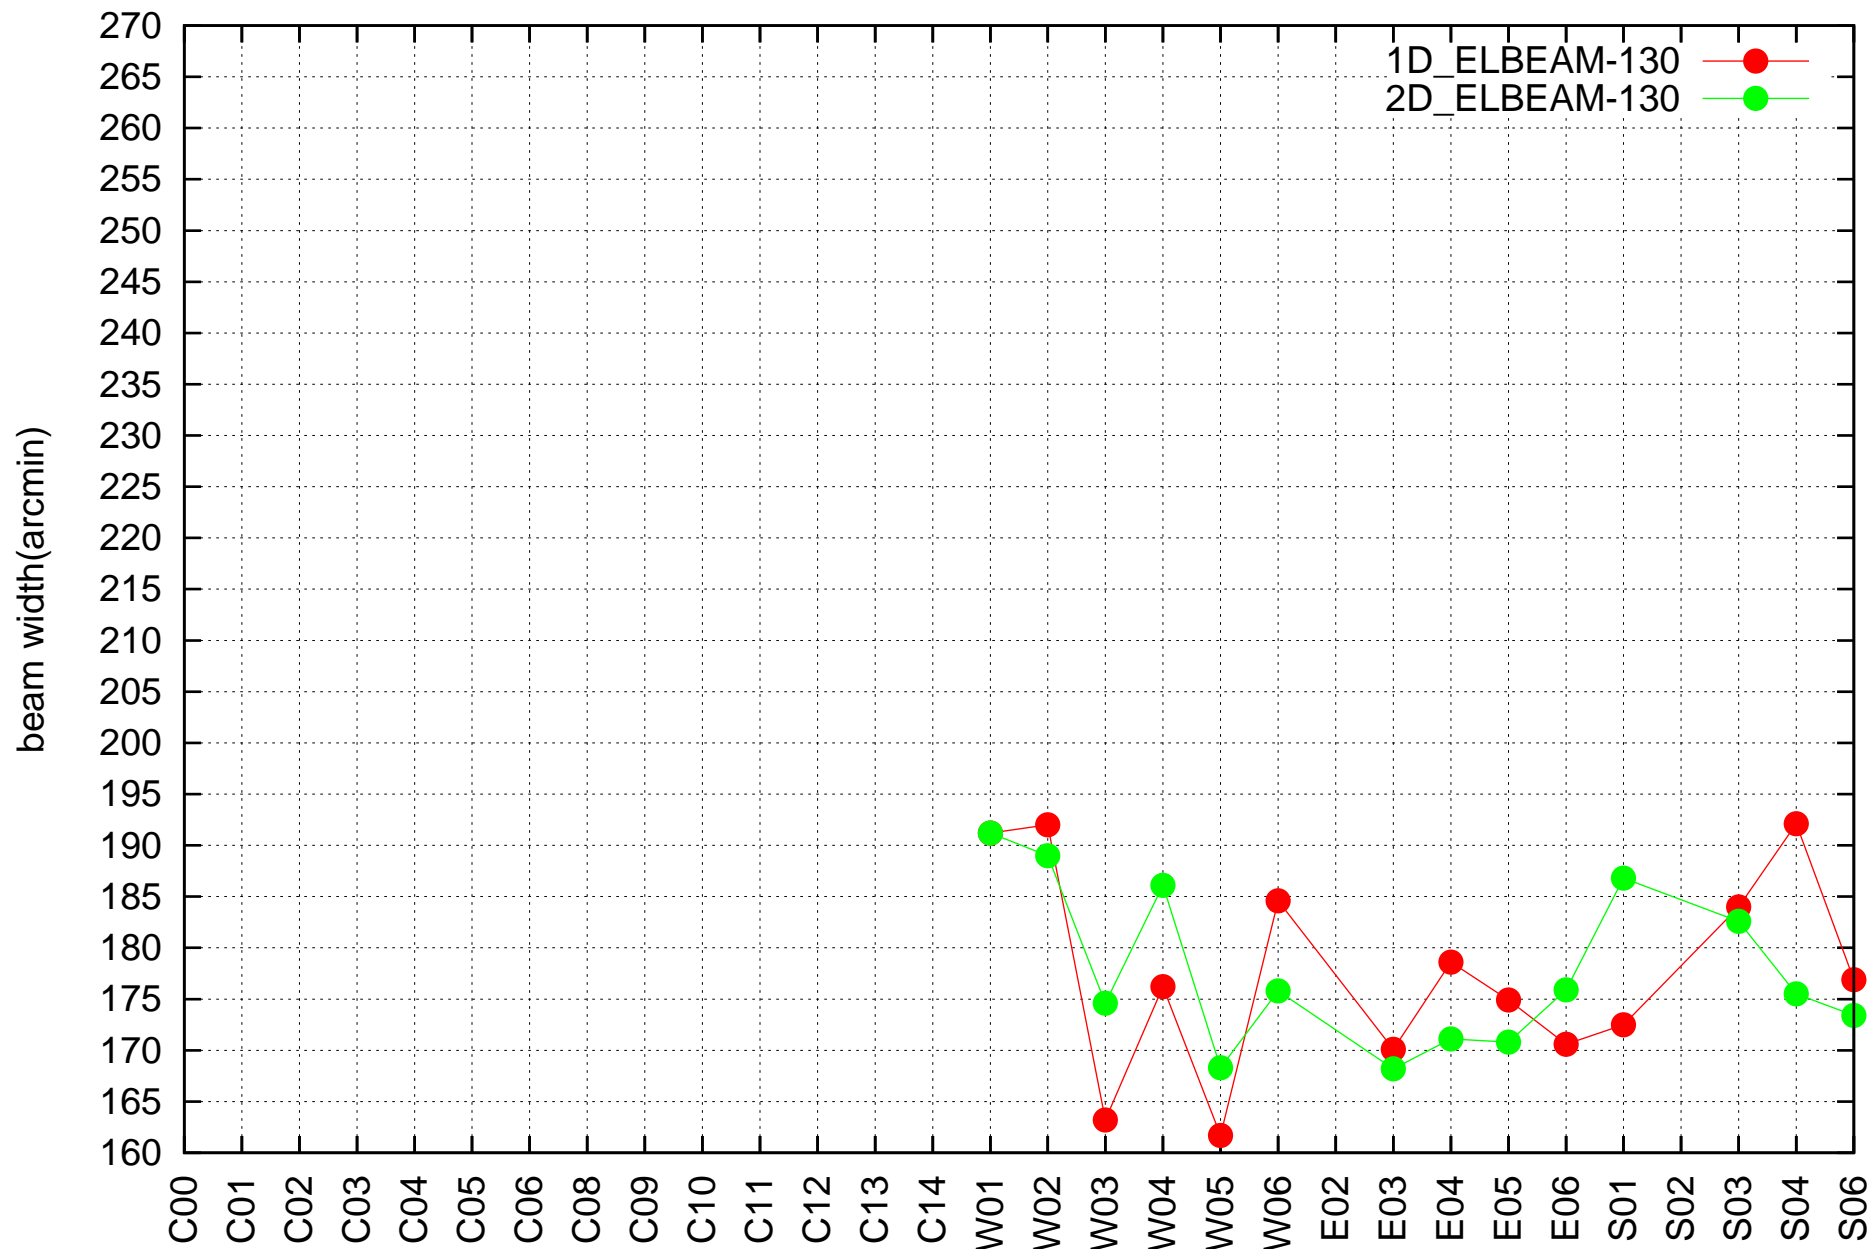

150 MHz. 9 points

150 MHz. 9 points

150 MHz. 9 points

150 MHz. 9 points

150 MHz. 9 points

150 MHz. 9 points

150 MHz. 9 points

150 MHz. 9 points