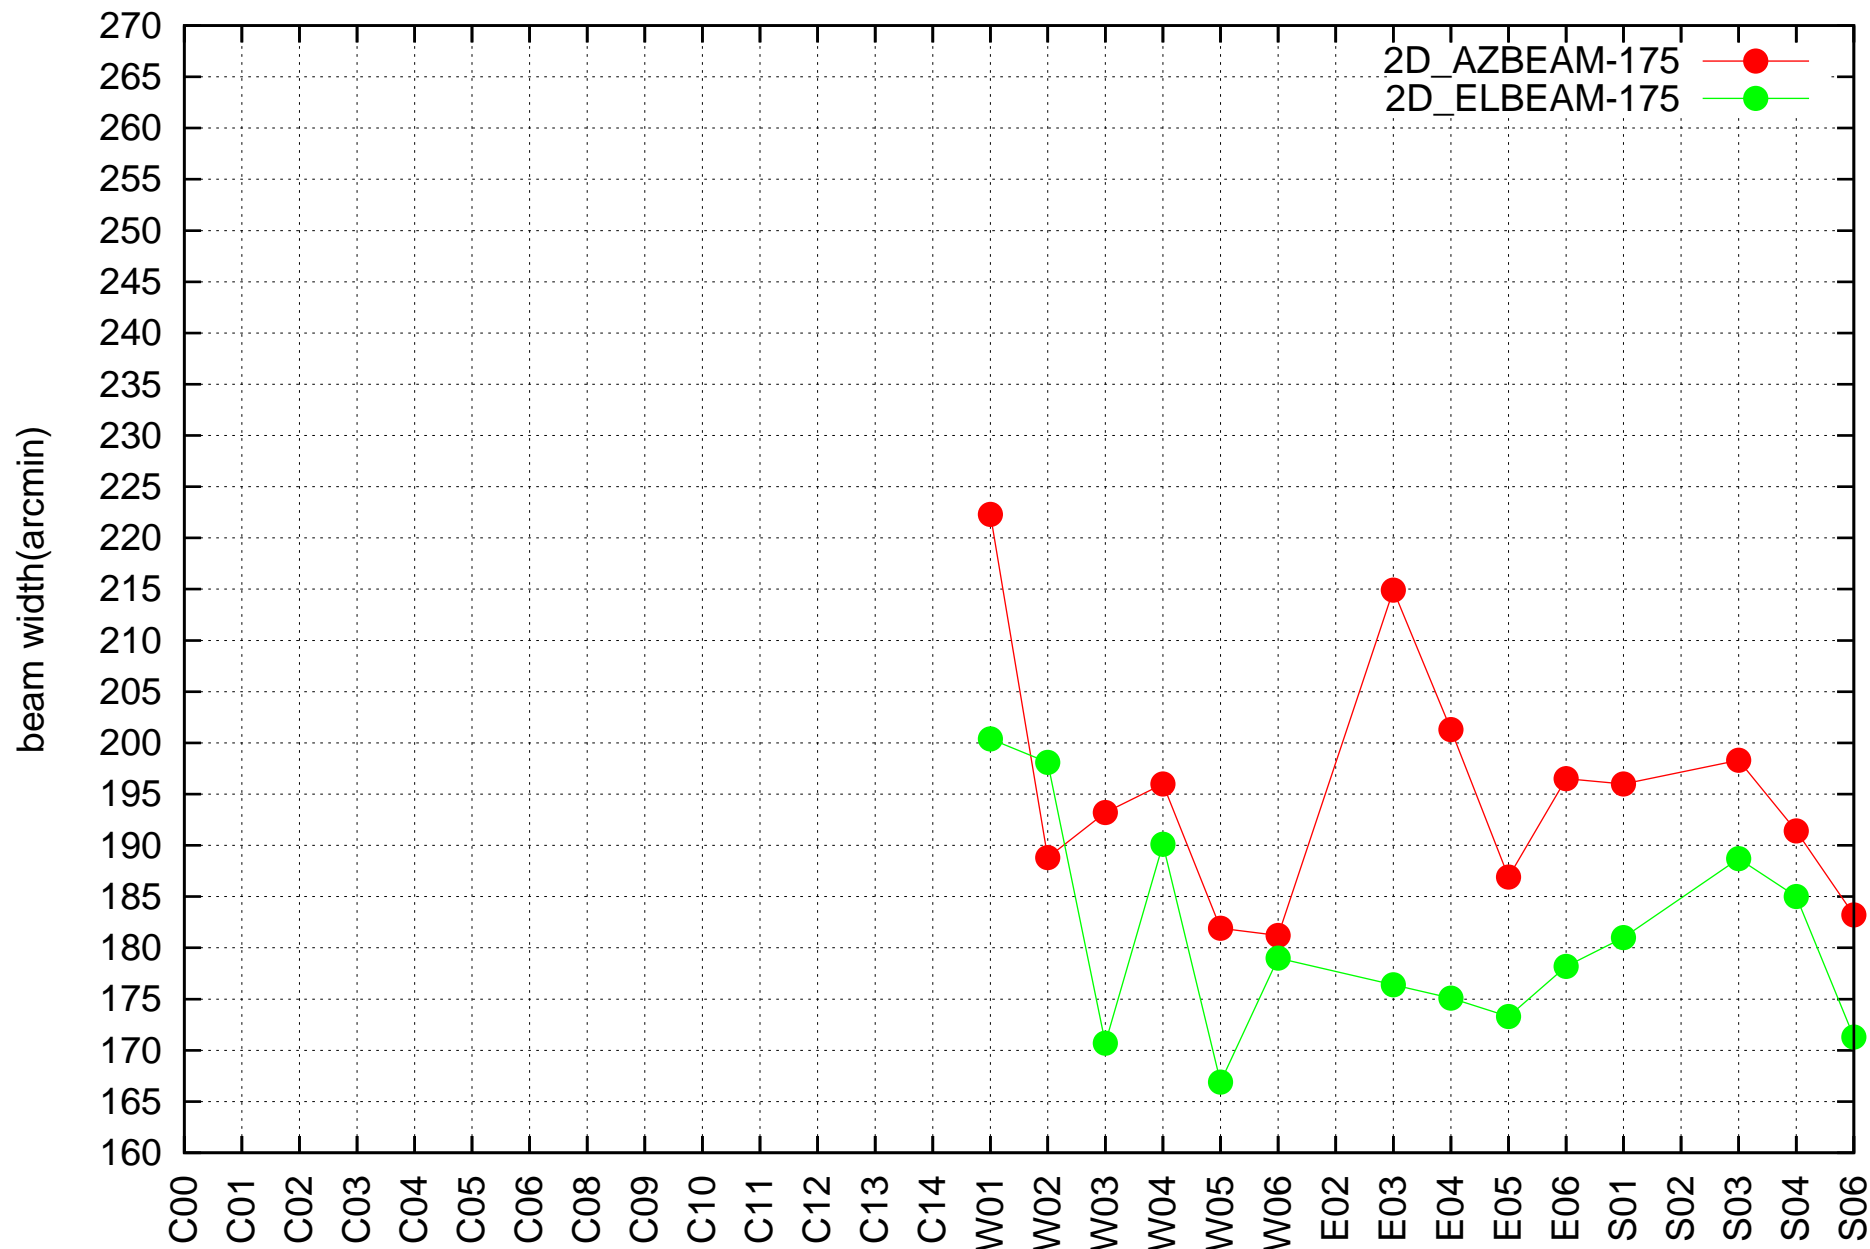

150 MHz. 9 points

150 MHz. 9 points

150 MHz. 9 points

150 MHz. 9 points

150 MHz. 9 points

150 MHz. 9 points

150 MHz. 9 points

150 MHz. 9 points