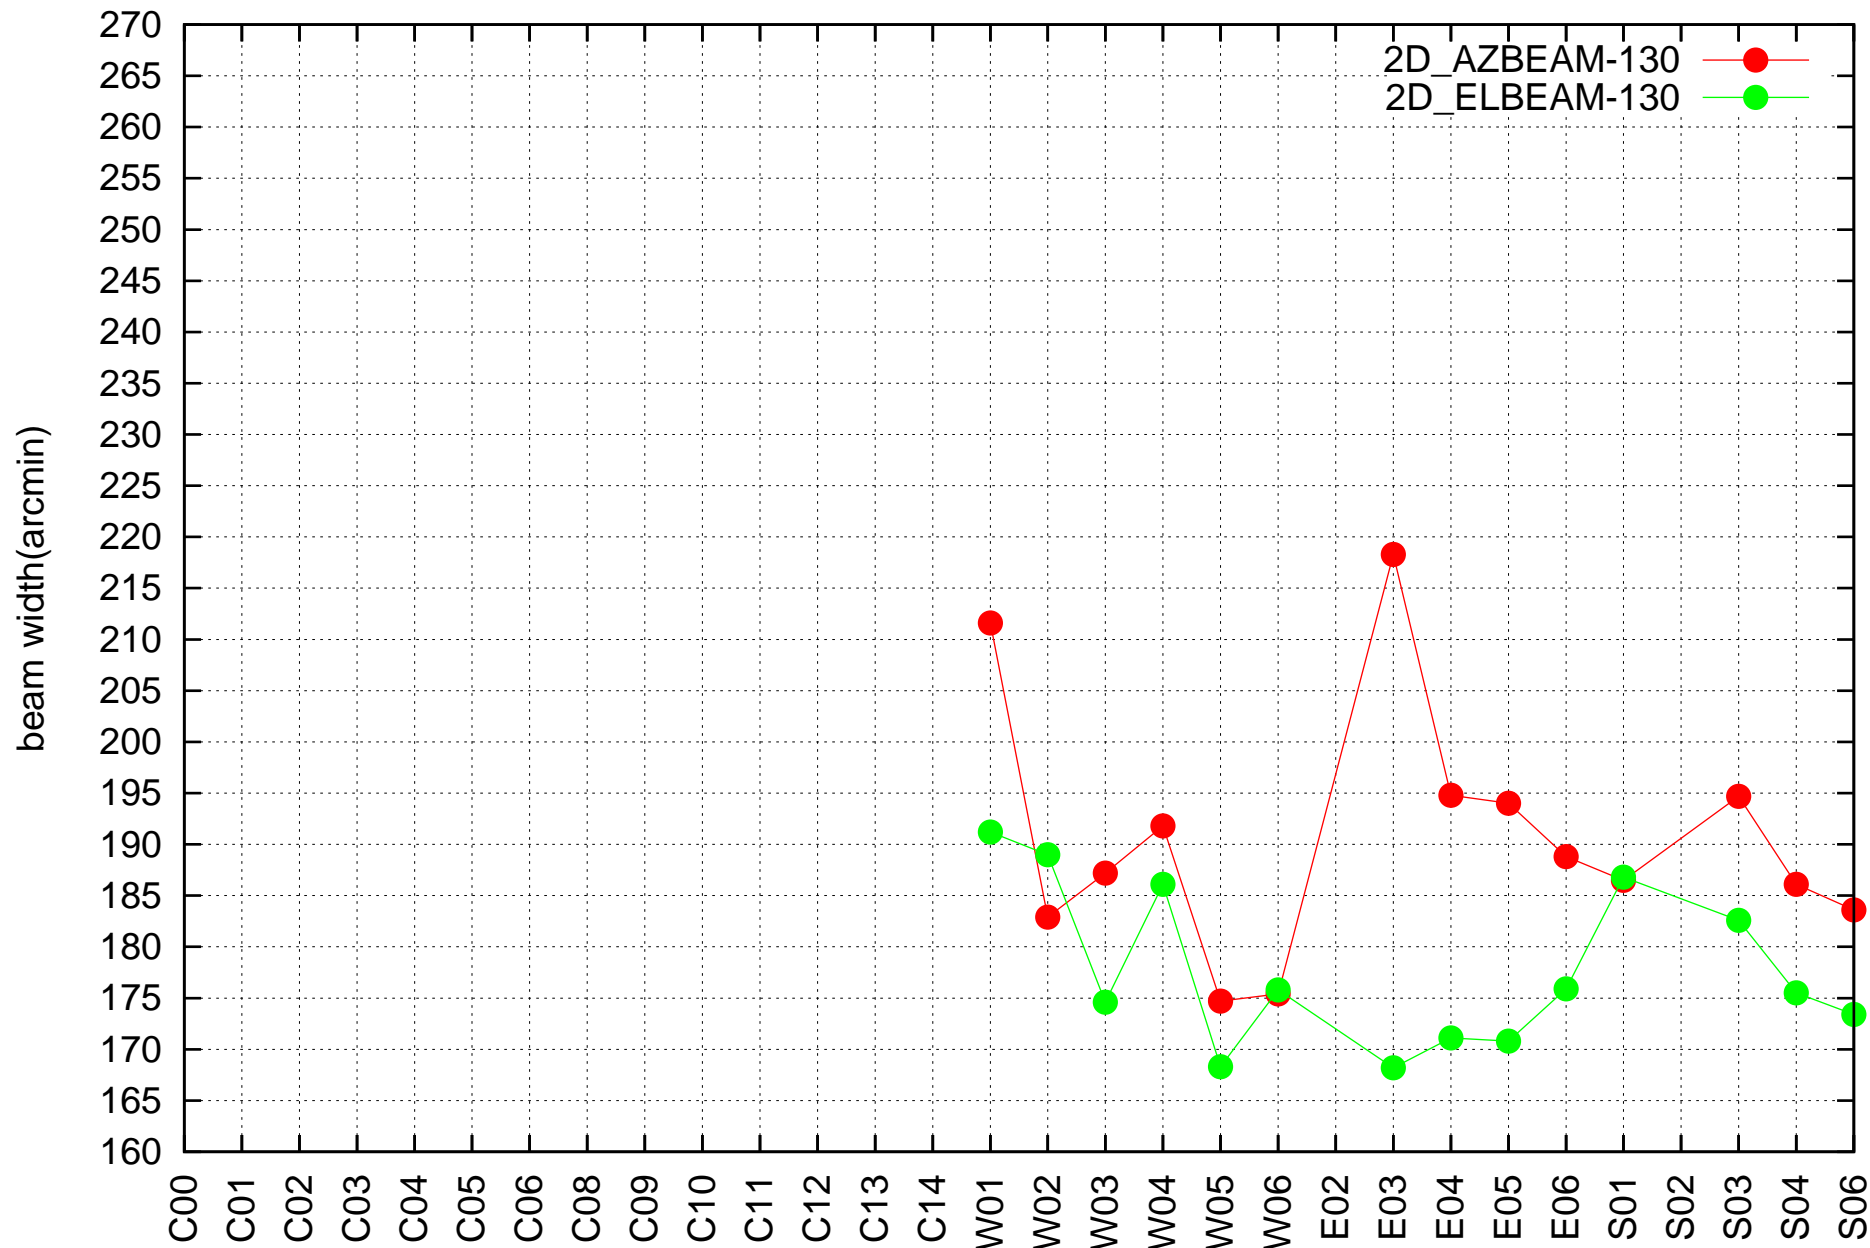

150 MHz. 9 points

150 MHz. 9 points

150 MHz. 9 points

150 MHz. 9 points

150 MHz. 9 points

150 MHz. 9 points

150 MHz. 9 points

150 MHz. 9 points