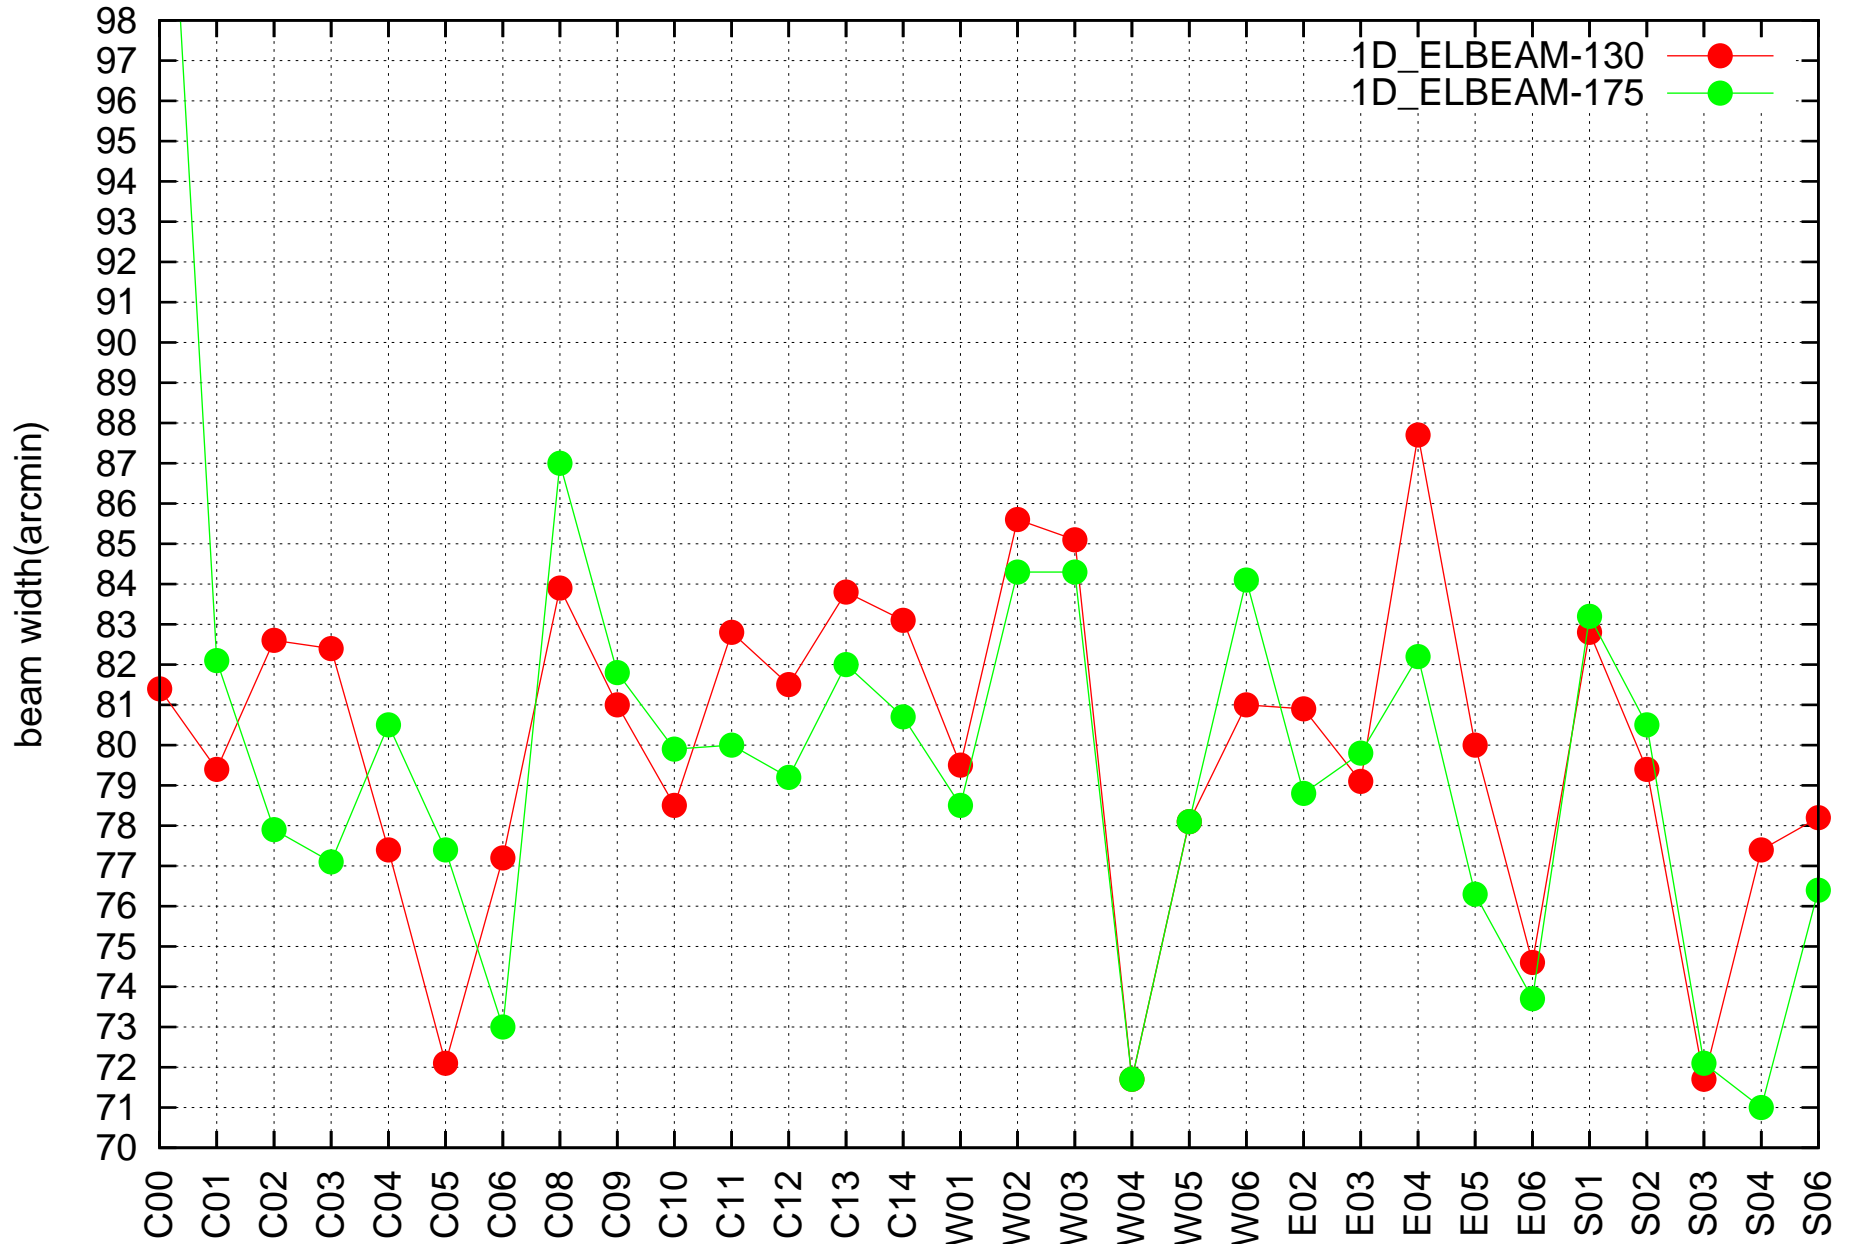

325 MHz. 5 points

325 MHz. 5 points

325 MHz. 5 points

325 MHz. 5 points

325 MHz. 5 points

325 MHz. 5 points

325 MHz. 5 points

325 MHz. 5 points