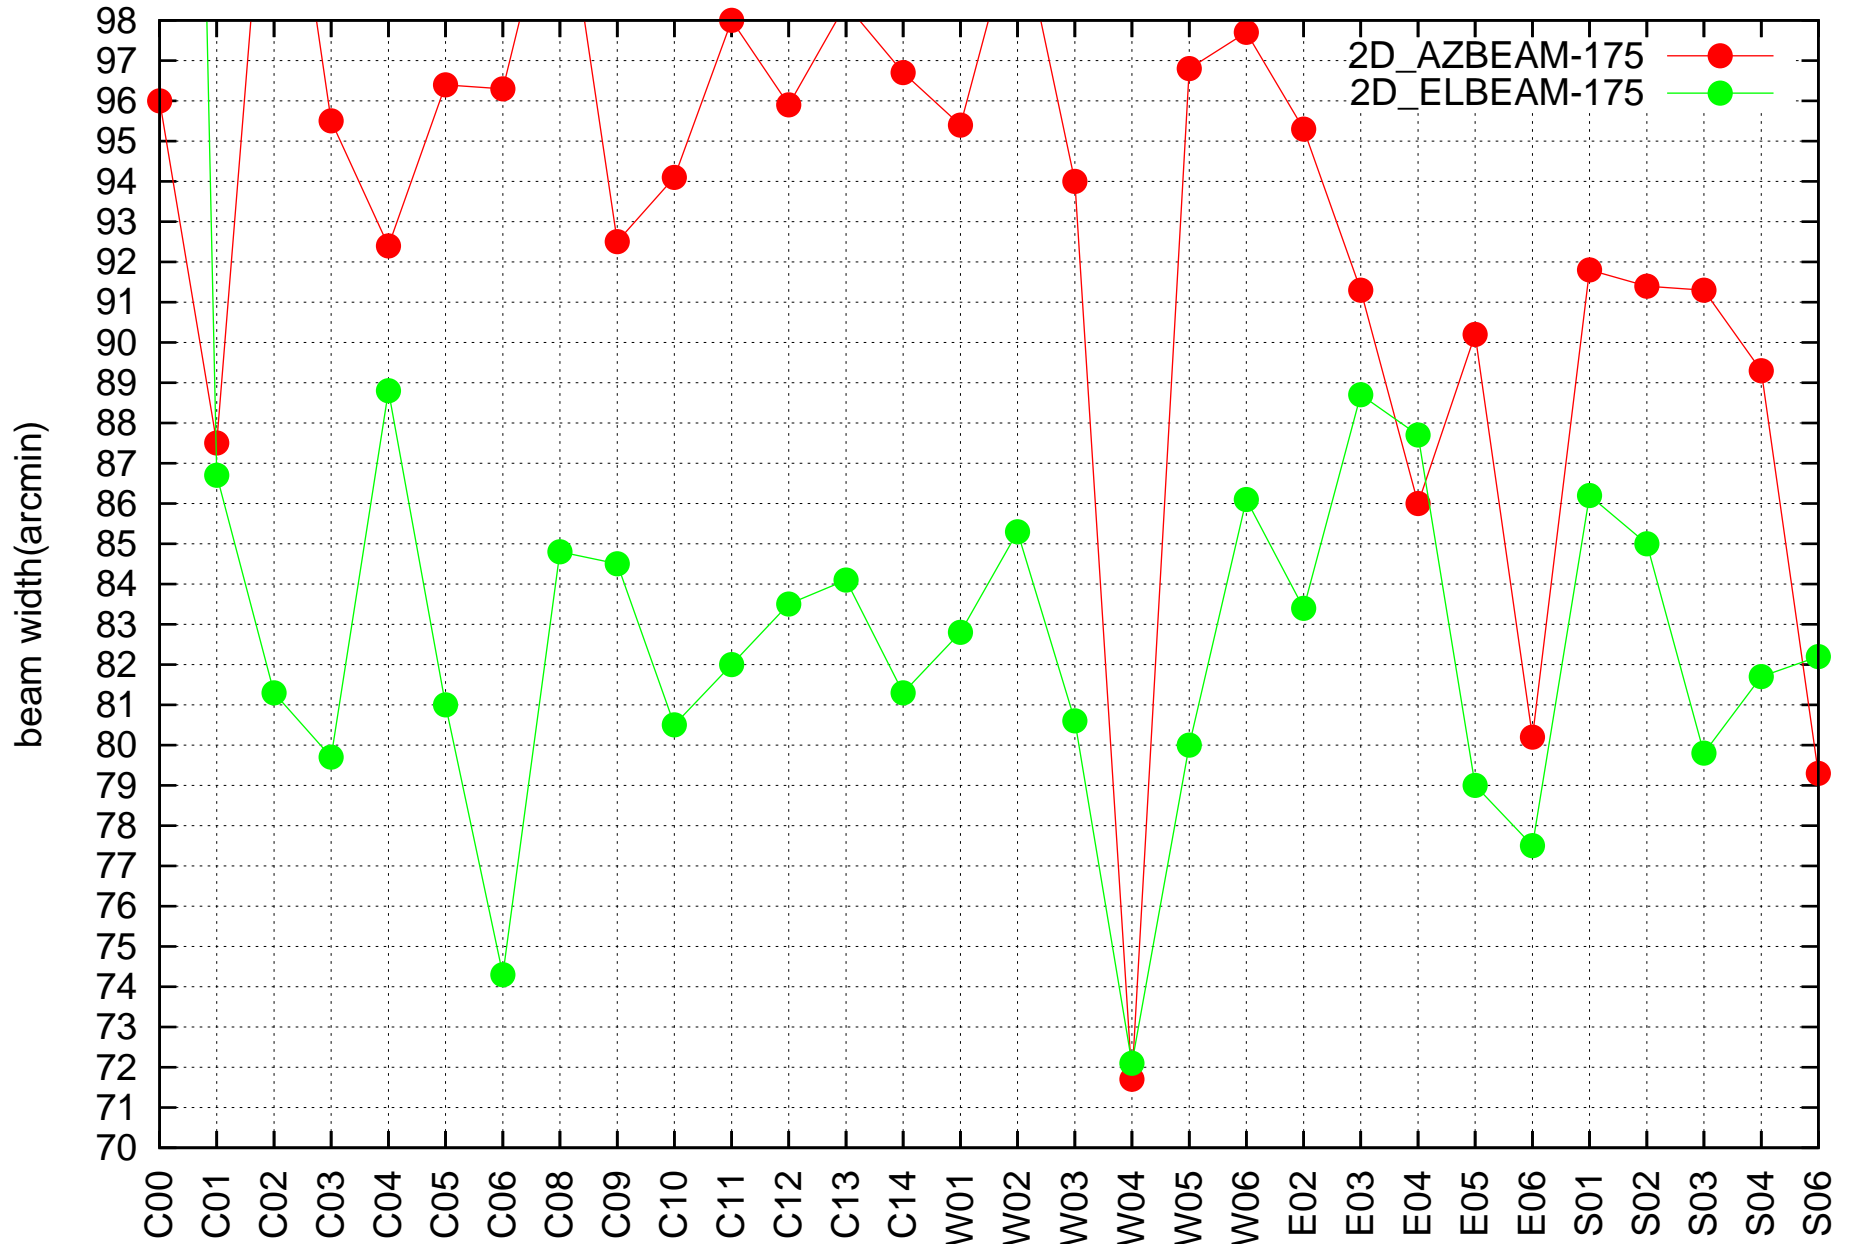

325 MHz. 5 points

325 MHz. 5 points

325 MHz. 5 points

325 MHz. 5 points

325 MHz. 5 points

325 MHz. 5 points

325 MHz. 5 points

325 MHz. 5 points