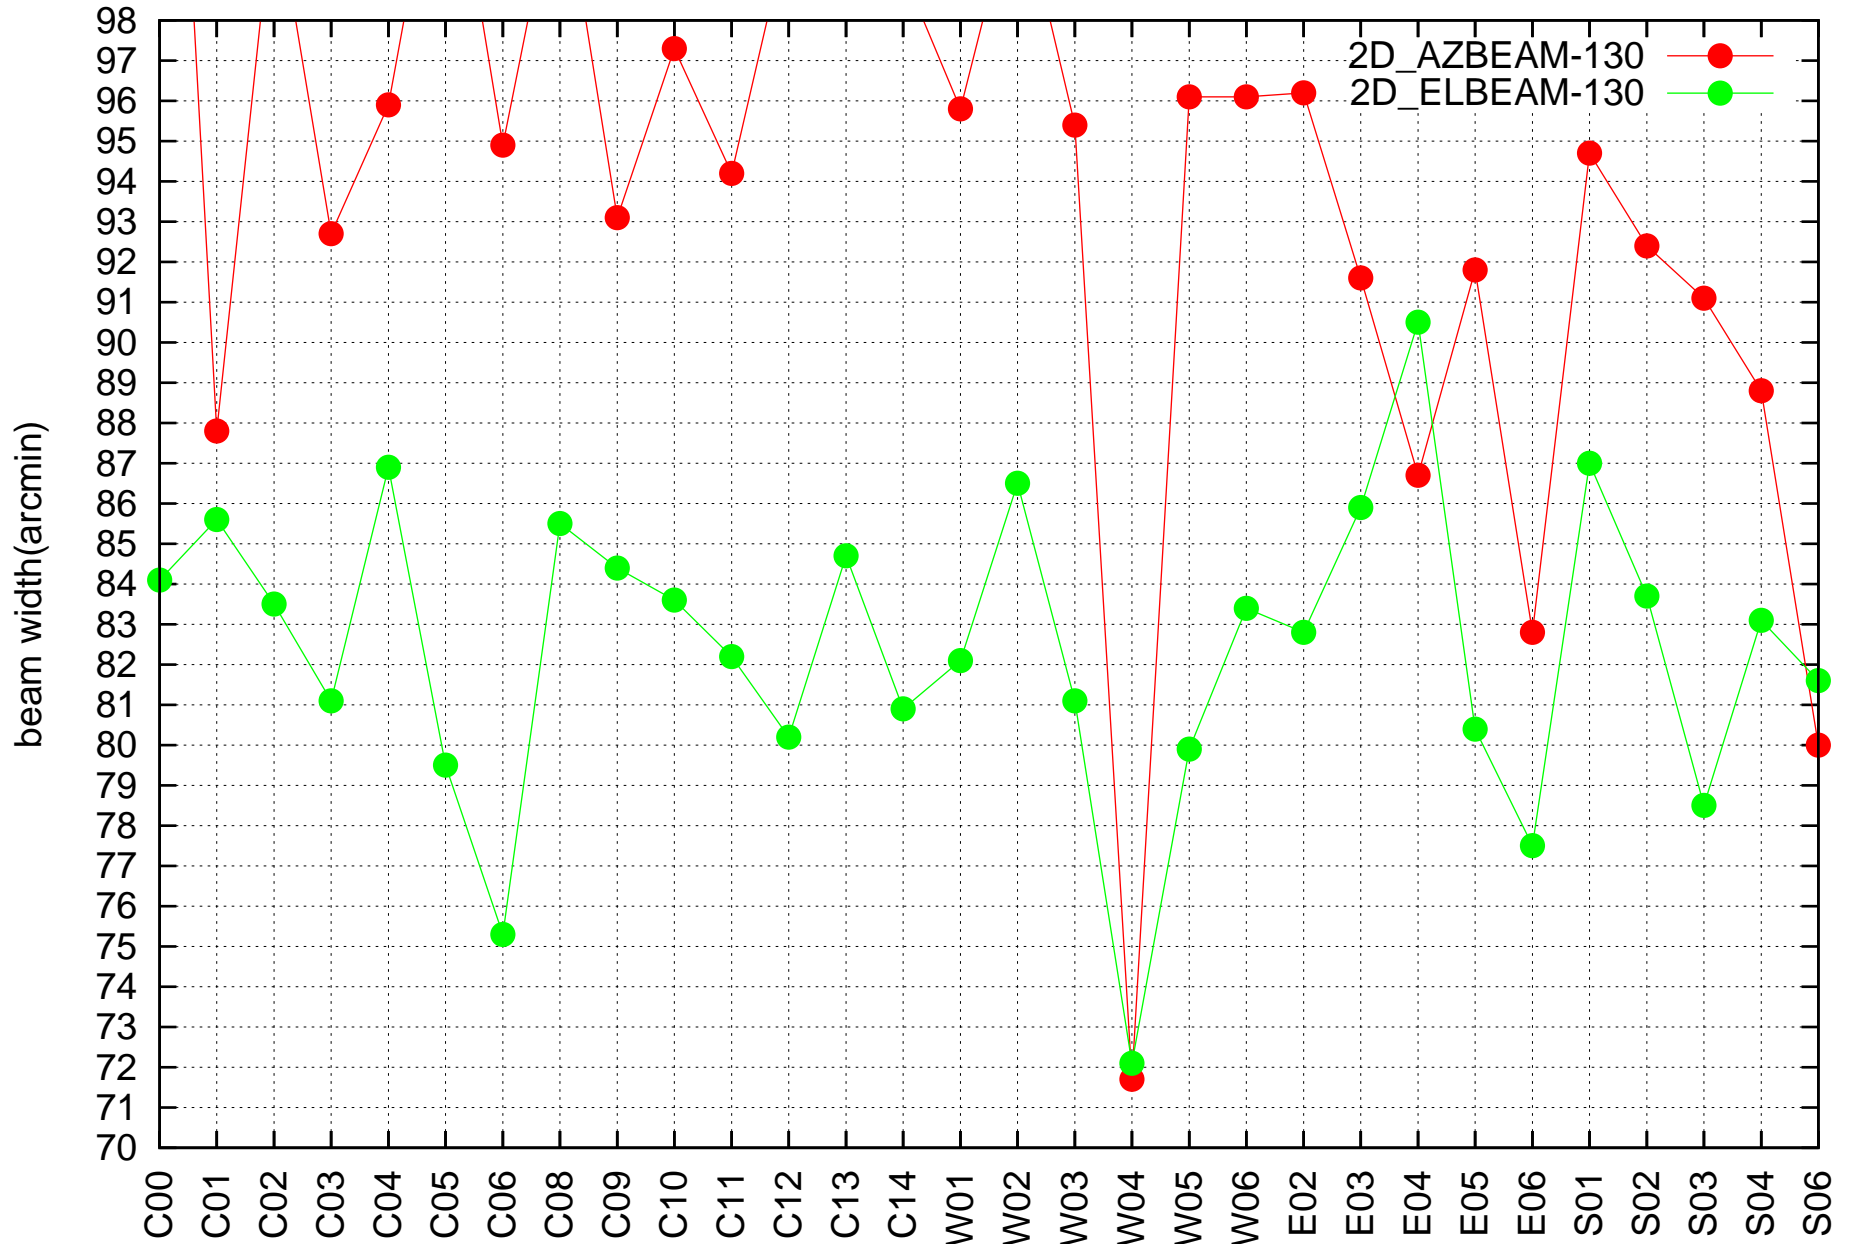

325 MHz. 5 points

325 MHz. 5 points

325 MHz. 5 points

325 MHz. 5 points

325 MHz. 5 points

325 MHz. 5 points

325 MHz. 5 points

325 MHz. 5 points