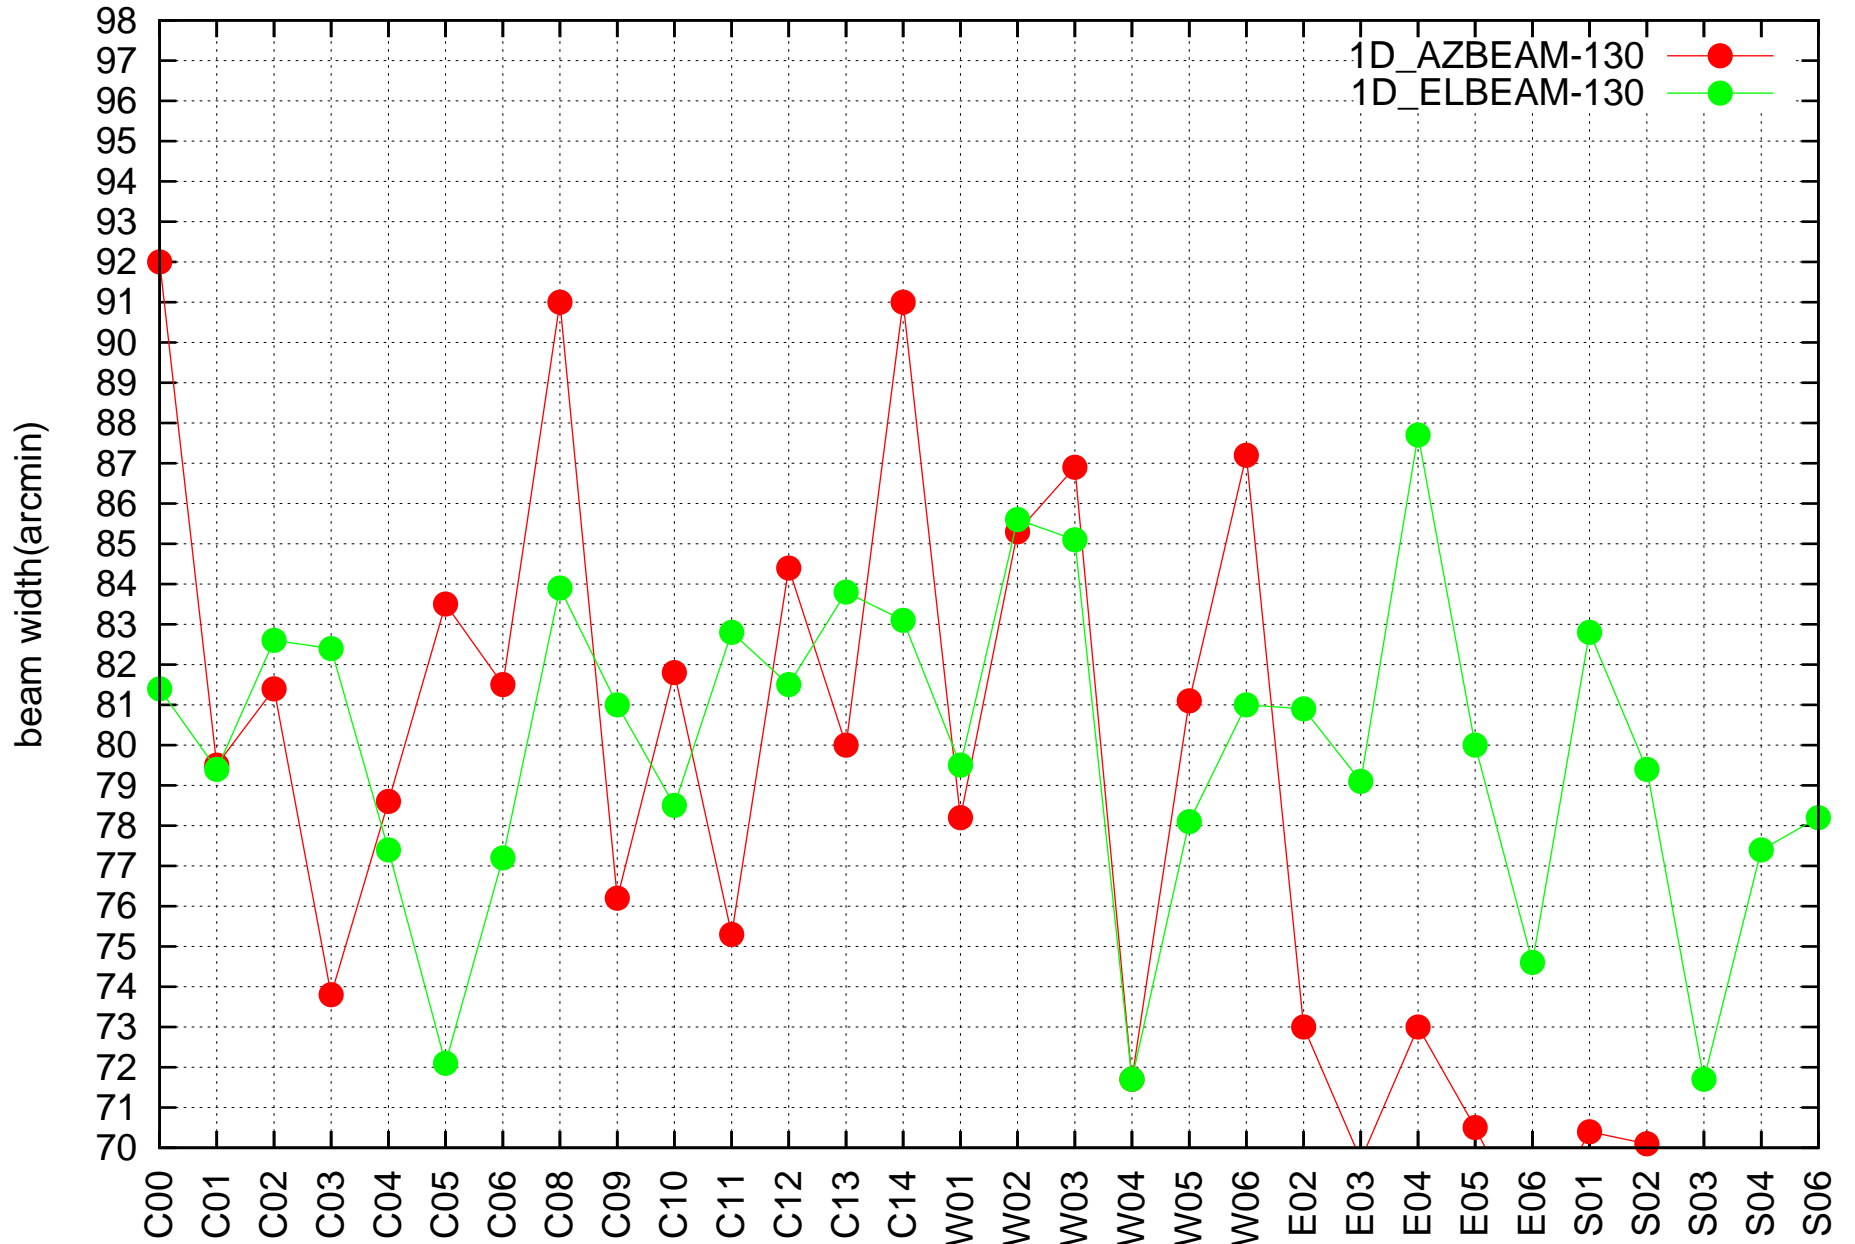

325 MHz. 5 points

325 MHz. 5 points

325 MHz. 5 points

325 MHz. 5 points

325 MHz. 5 points

325 MHz. 5 points

325 MHz. 5 points

325 MHz. 5 points