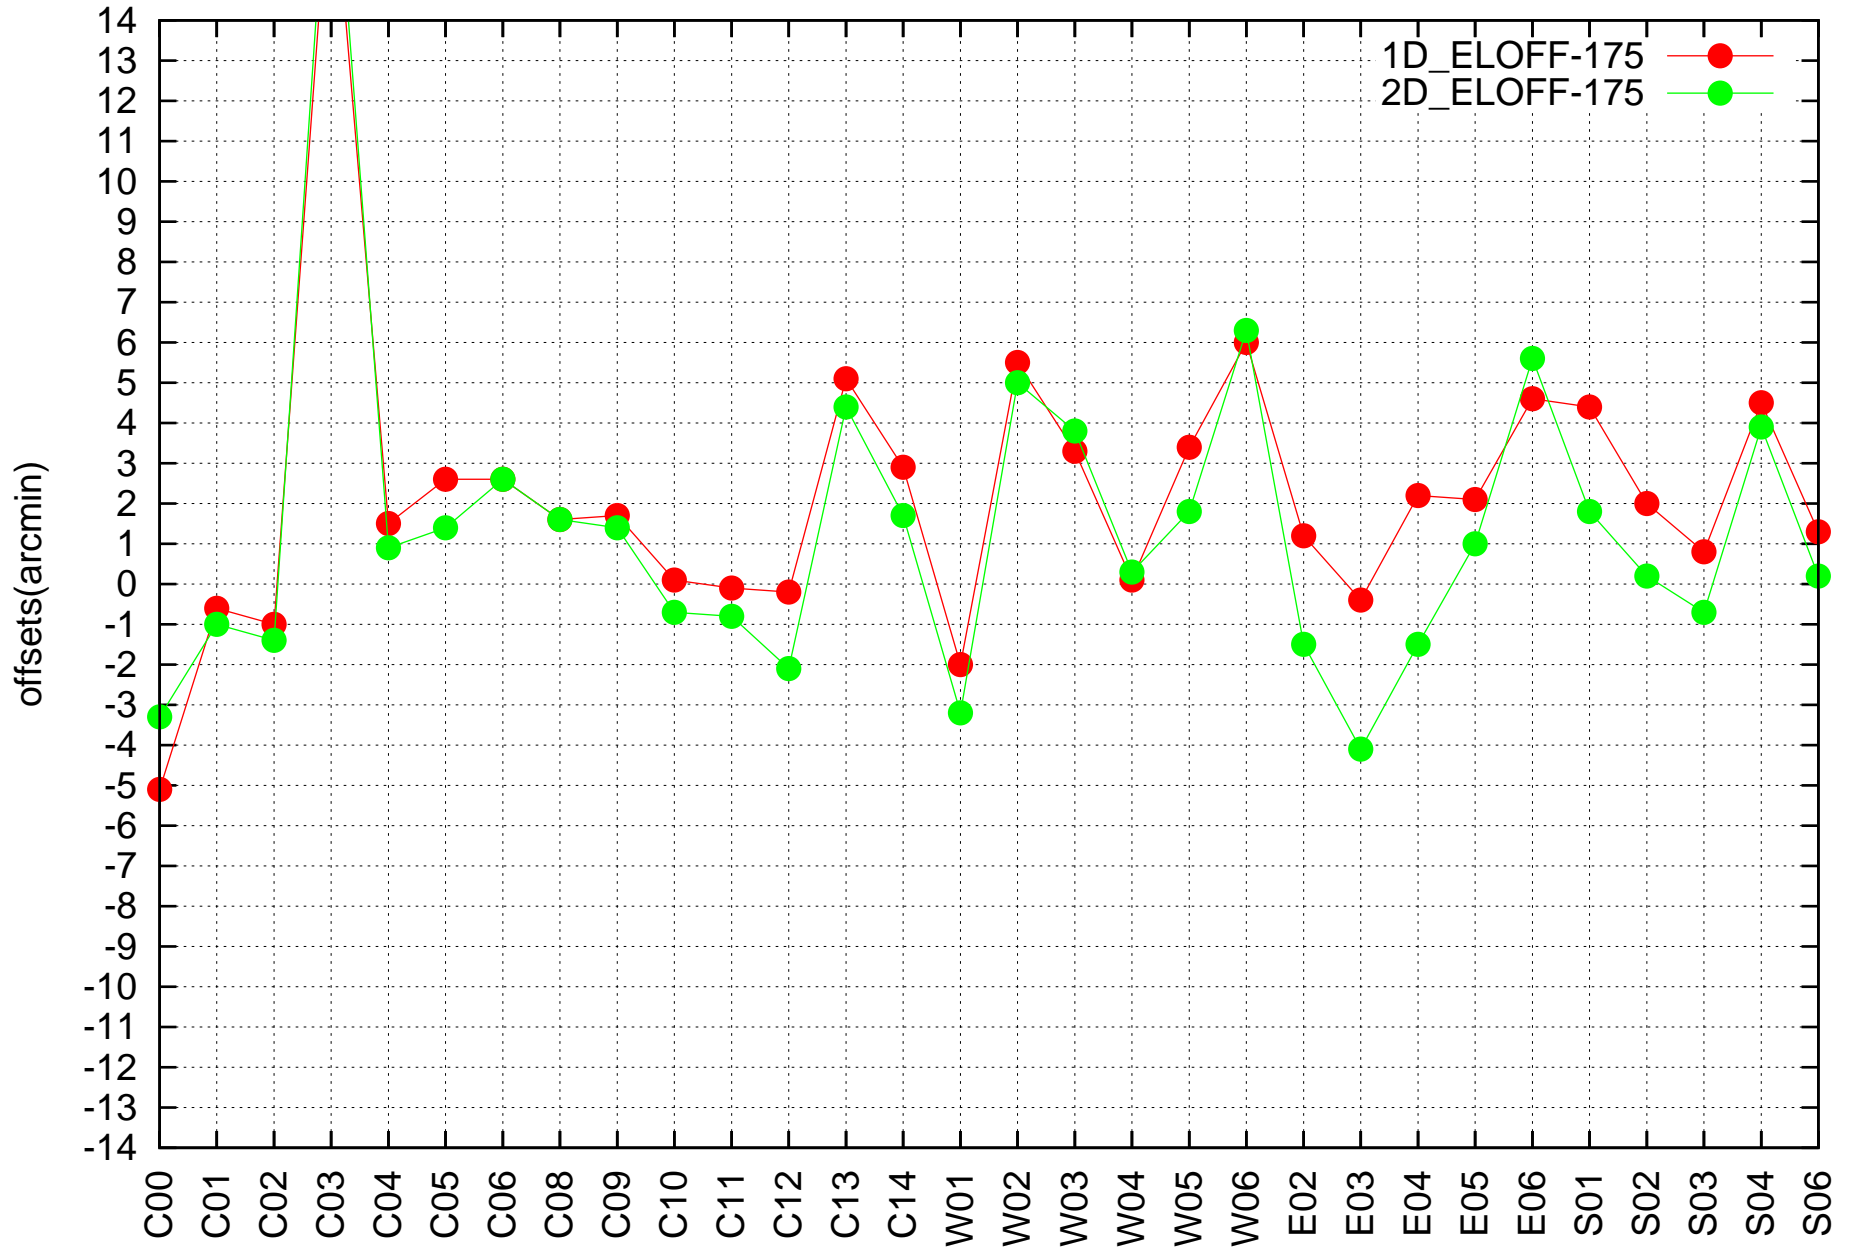

325 MHz. 5 points

325 MHz. 5 points

325 MHz. 5 points

325 MHz. 5 points

325 MHz. 5 points

325 MHz. 5 points

325 MHz. 5 points

325 MHz. 5 points