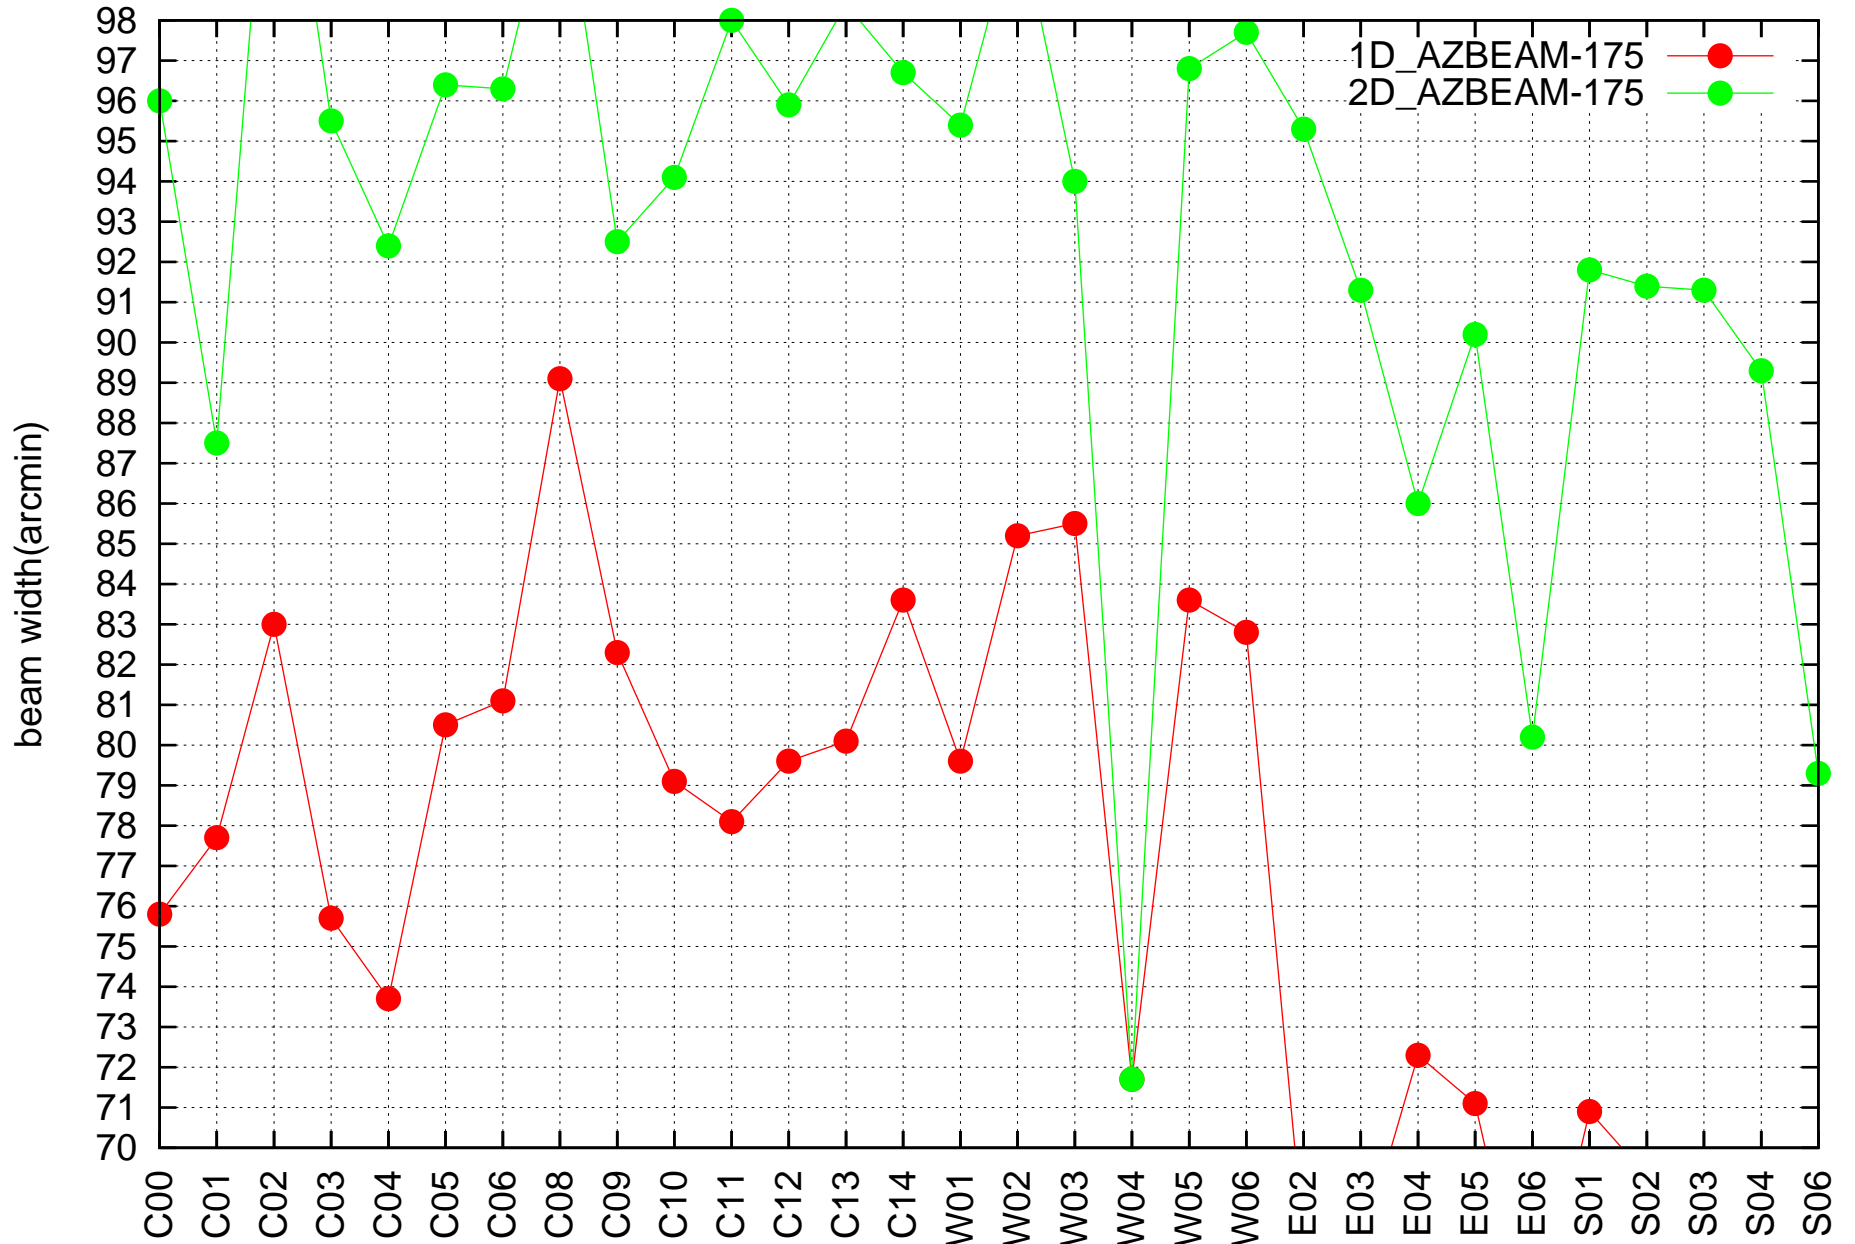

325 MHz. 5 points

325 MHz. 5 points

325 MHz. 5 points

325 MHz. 5 points

325 MHz. 5 points

325 MHz. 5 points

325 MHz. 5 points

325 MHz. 5 points