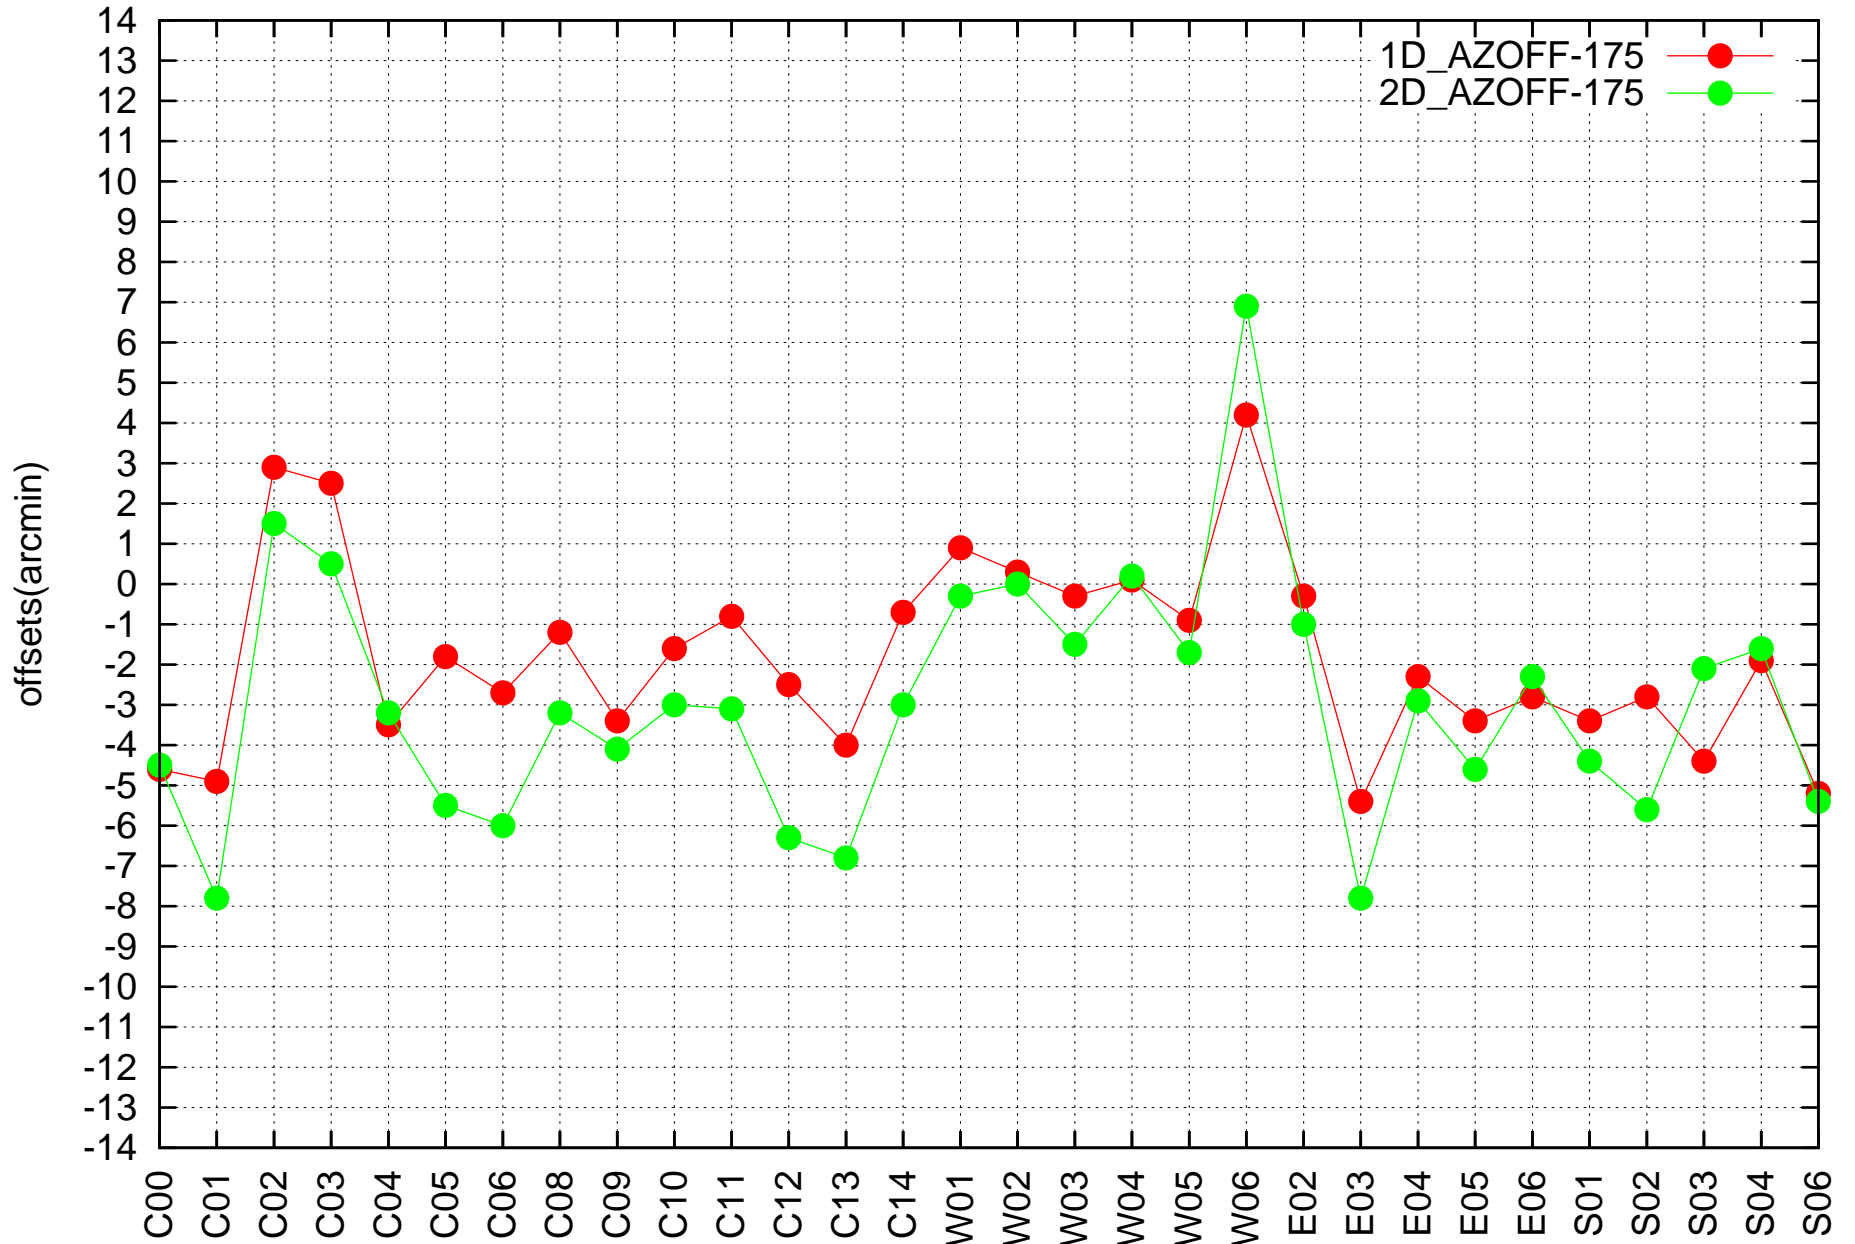

325 MHz. 5 points

325 MHz. 5 points

325 MHz. 5 points

325 MHz. 5 points

325 MHz. 5 points

325 MHz. 5 points

325 MHz. 5 points

325 MHz. 5 points