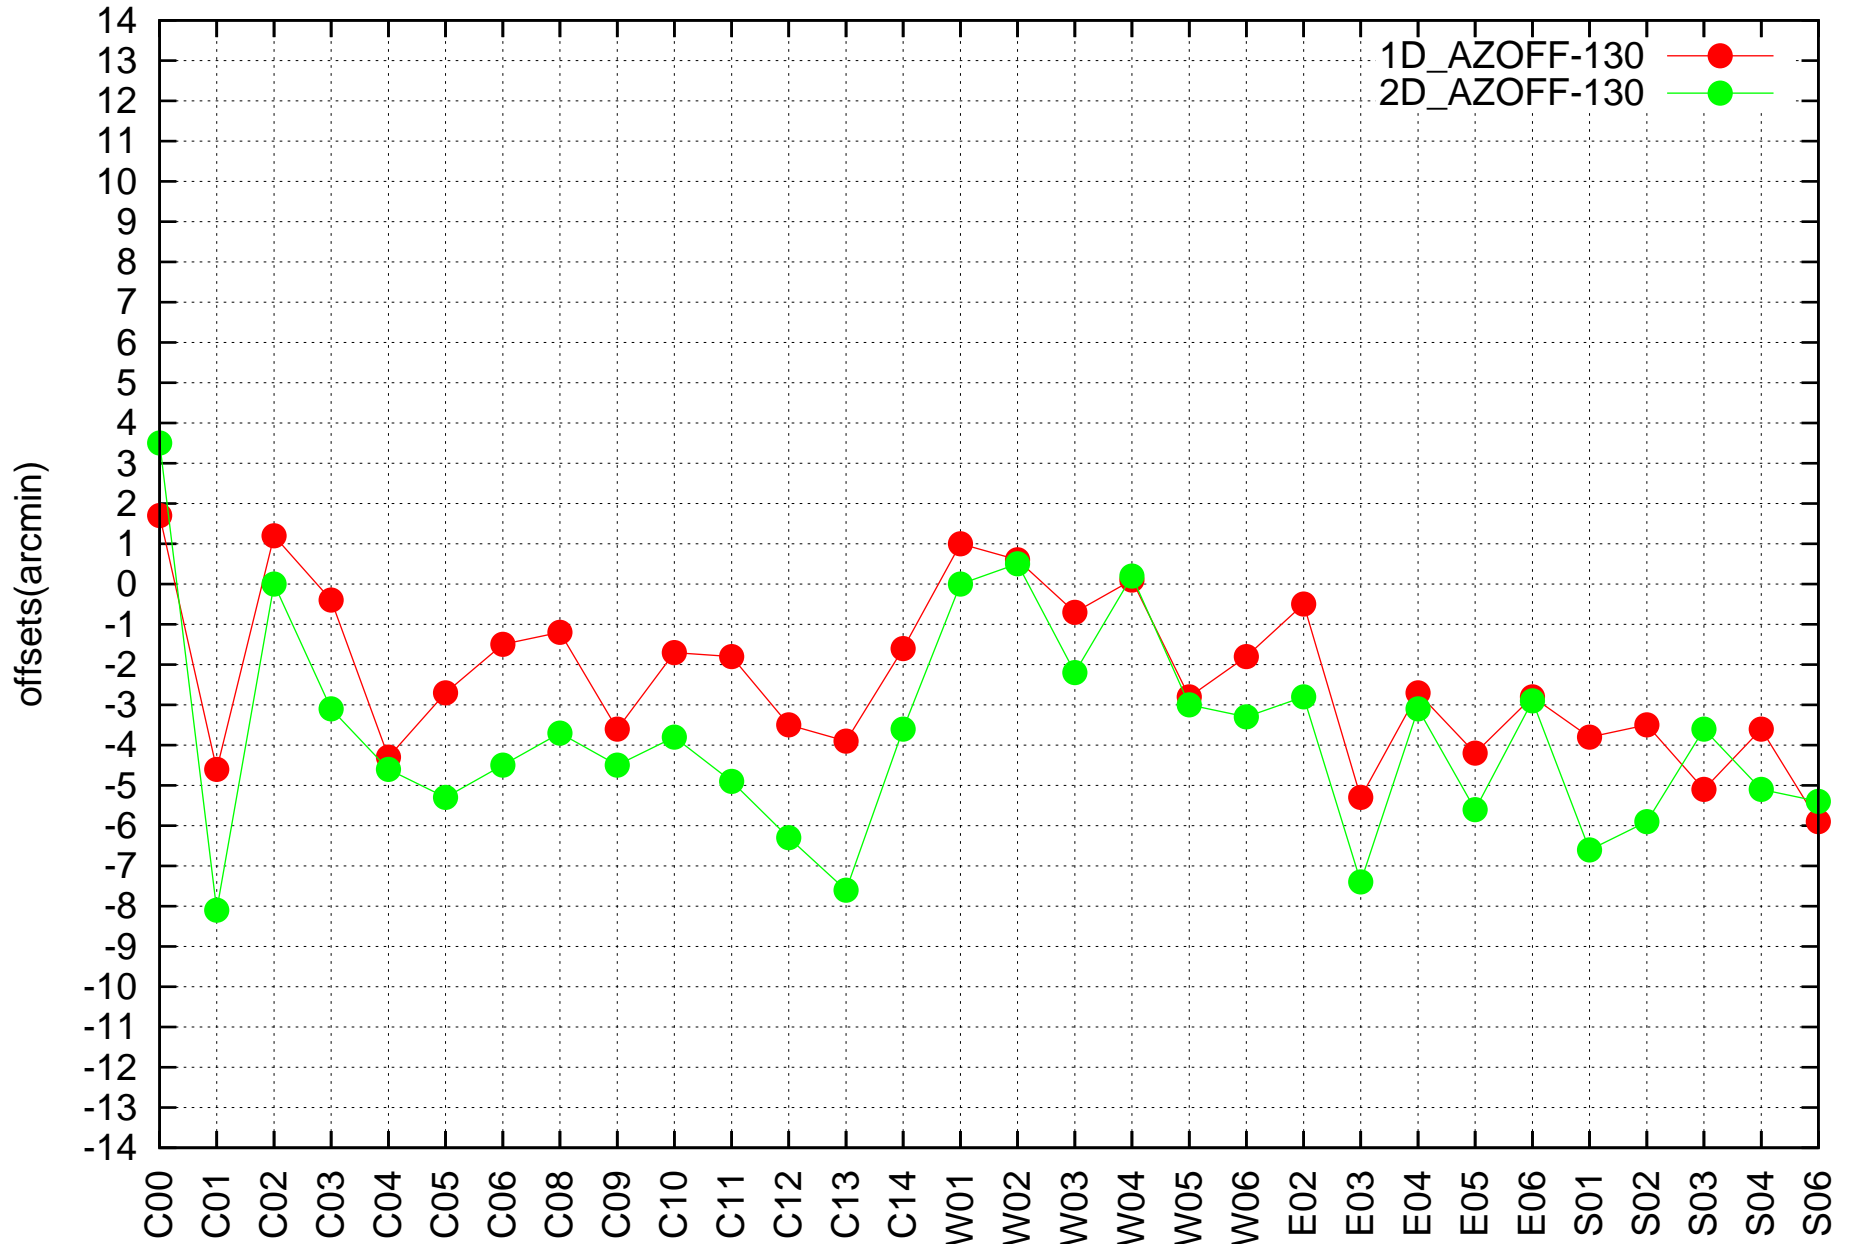

325 MHz. 5 points

325 MHz. 5 points

325 MHz. 5 points

325 MHz. 5 points

325 MHz. 5 points

325 MHz. 5 points

325 MHz. 5 points

325 MHz. 5 points