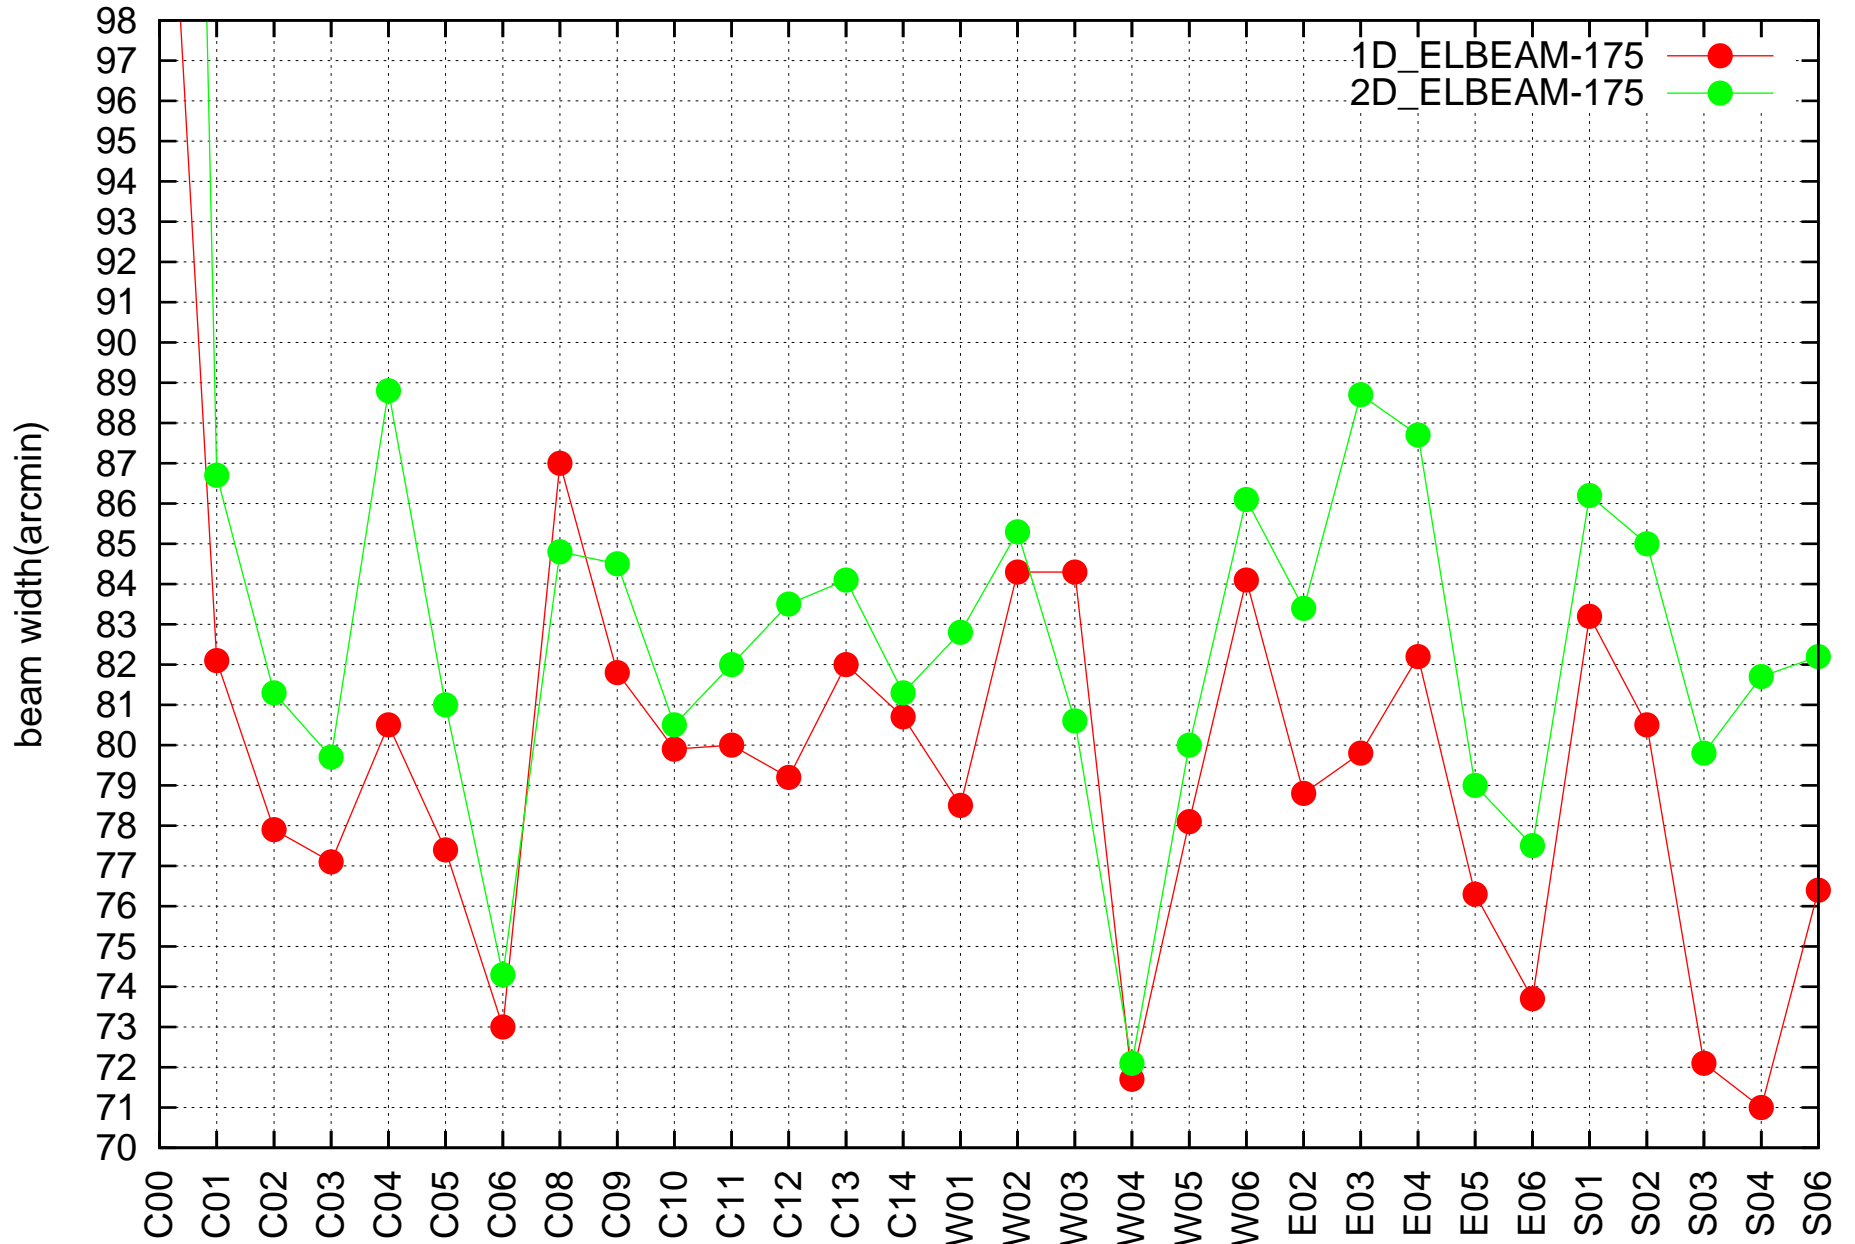

325 MHz. 5 points

325 MHz. 5 points

325 MHz. 5 points

325 MHz. 5 points

325 MHz. 5 points

325 MHz. 5 points

325 MHz. 5 points

325 MHz. 5 points