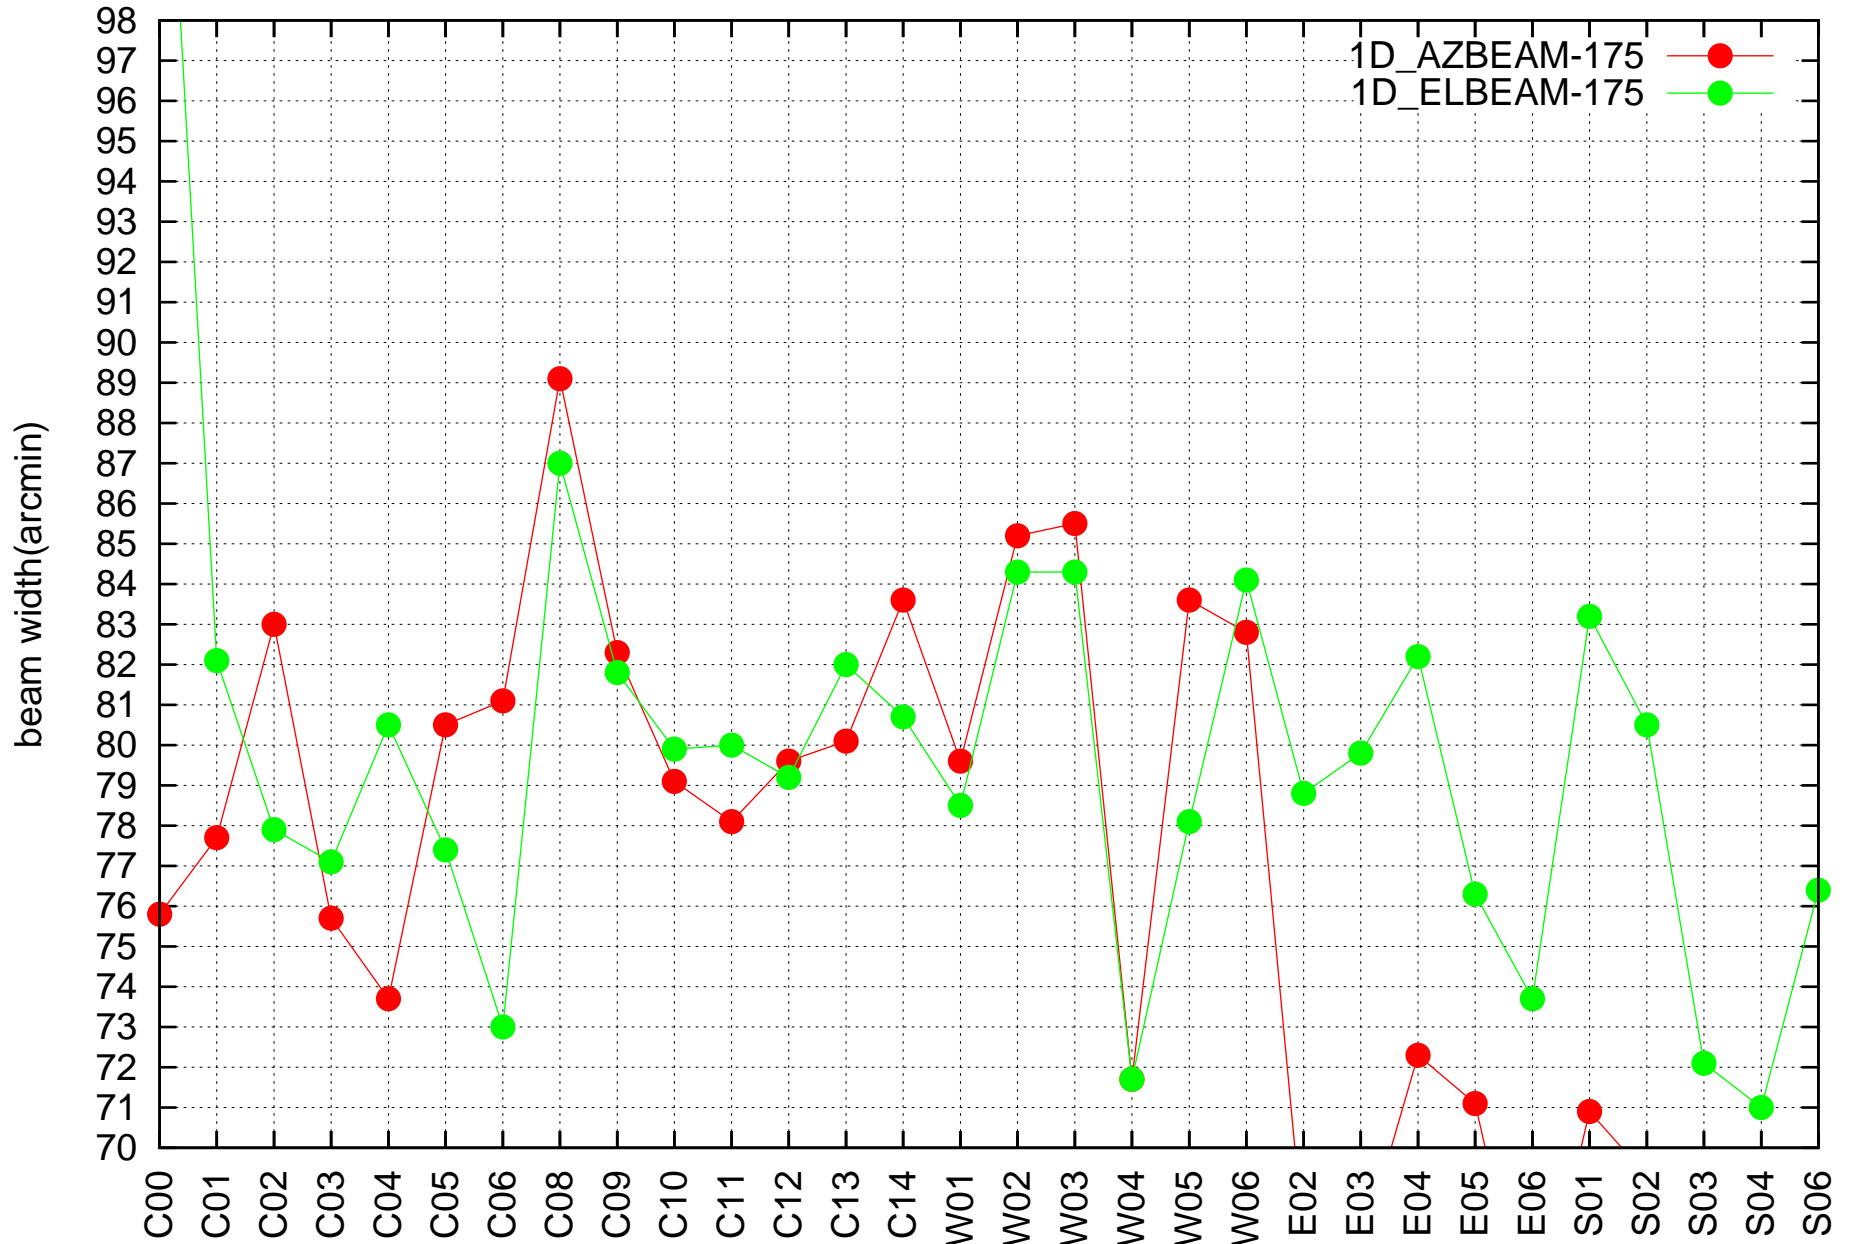

325 MHz. 5 points

325 MHz. 5 points

325 MHz. 5 points

325 MHz. 5 points

325 MHz. 5 points

325 MHz. 5 points

325 MHz. 5 points

325 MHz. 5 points