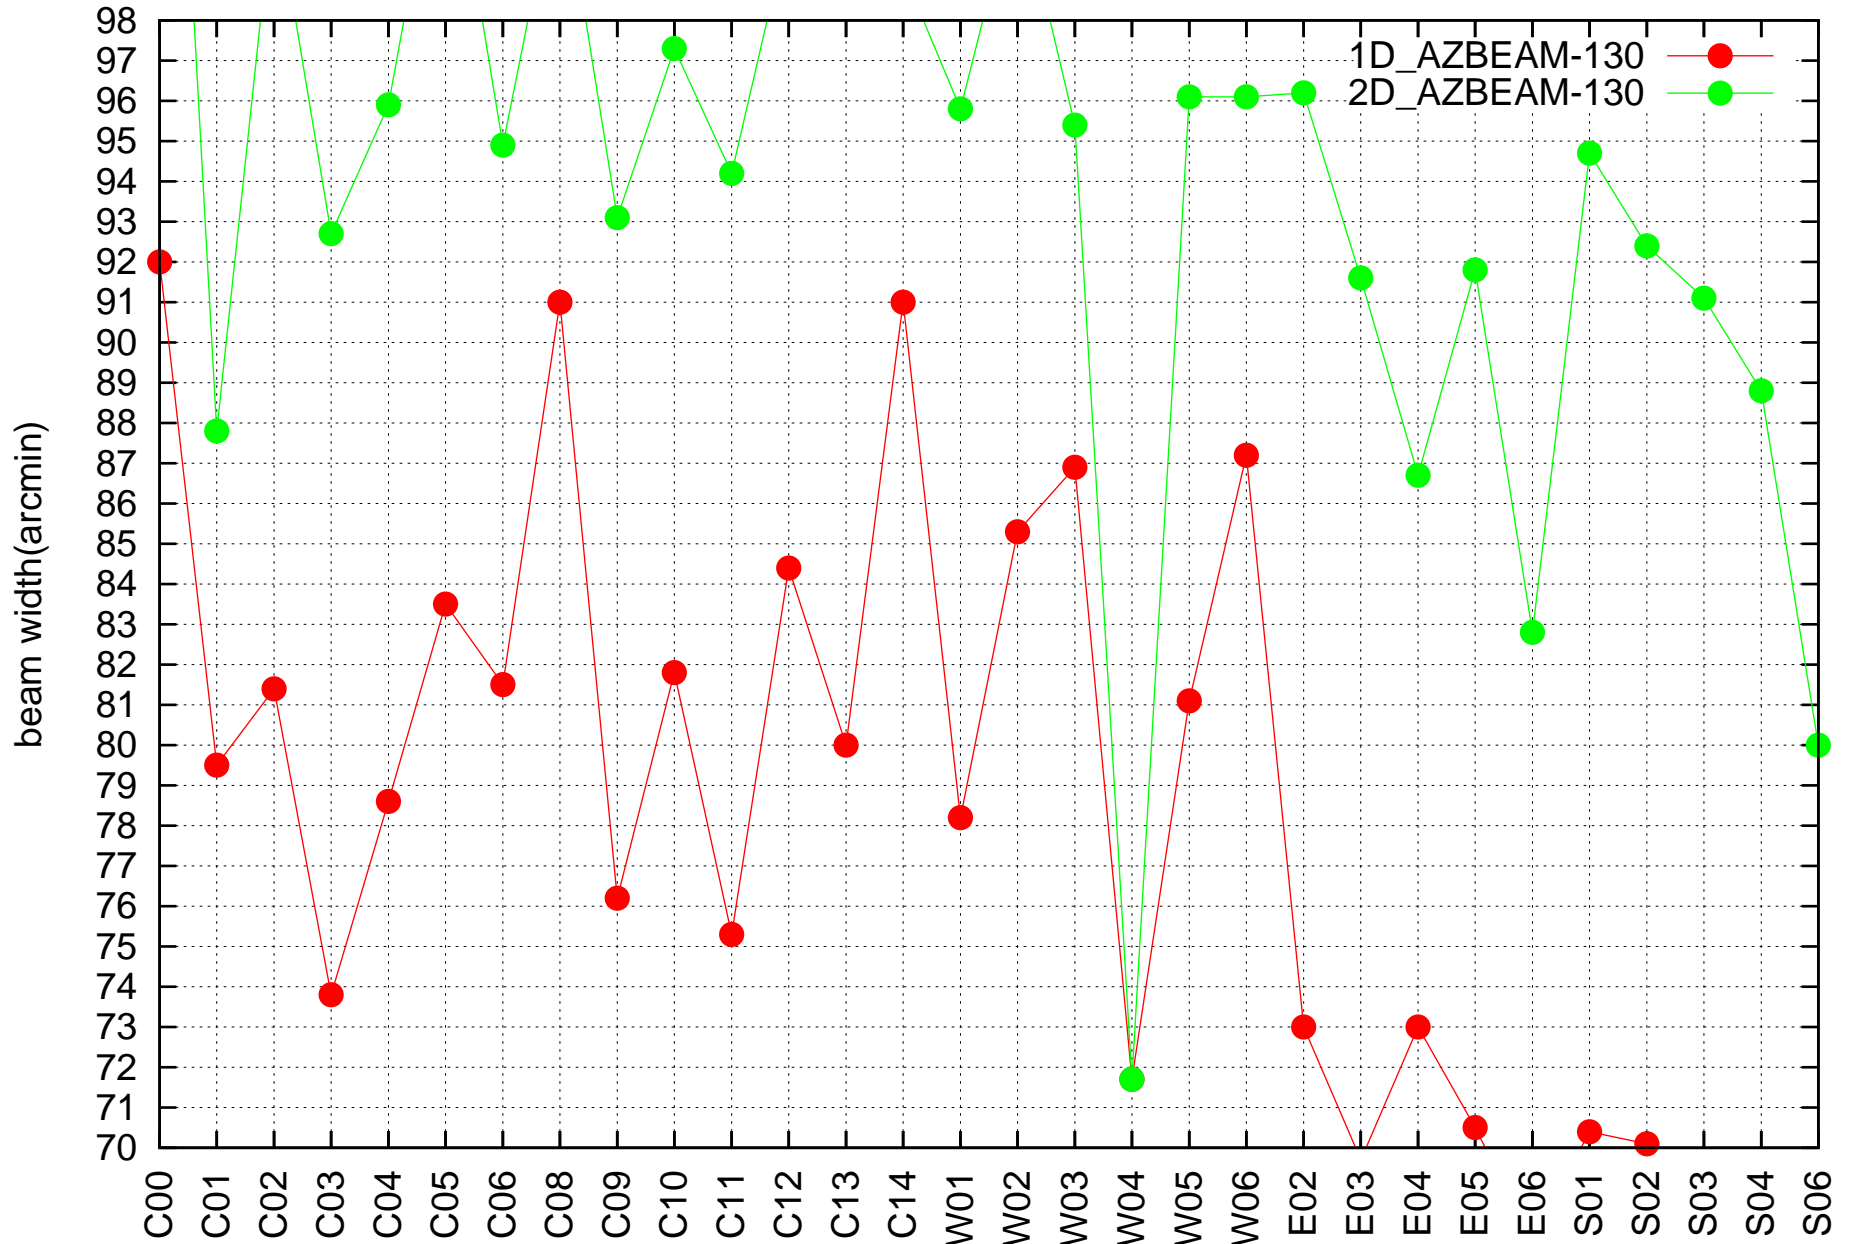

325 MHz. 5 points

325 MHz. 5 points

325 MHz. 5 points

325 MHz. 5 points

325 MHz. 5 points

325 MHz. 5 points

325 MHz. 5 points

325 MHz. 5 points