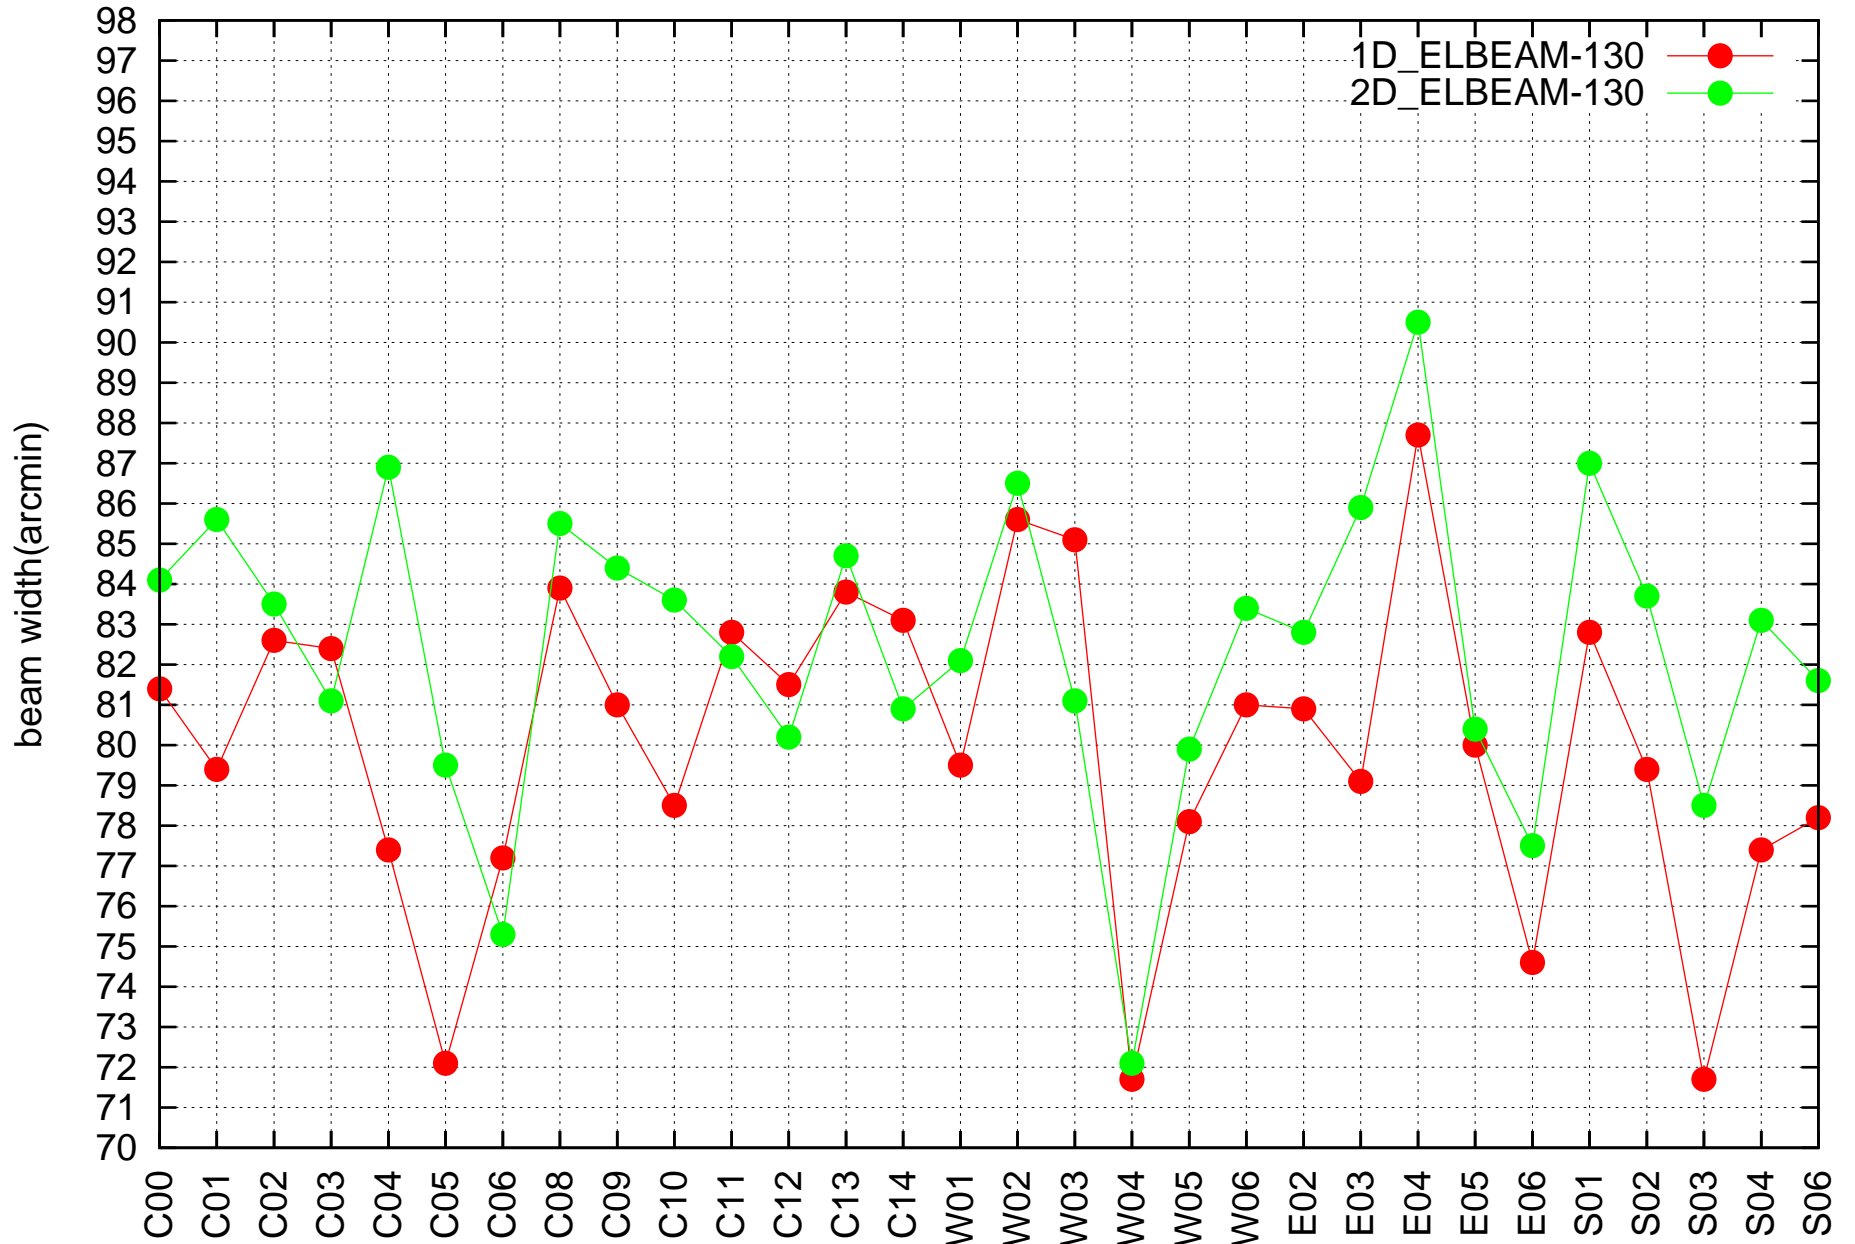

325 MHz. 5 points

325 MHz. 5 points

325 MHz. 5 points

325 MHz. 5 points

325 MHz. 5 points

325 MHz. 5 points

325 MHz. 5 points

325 MHz. 5 points