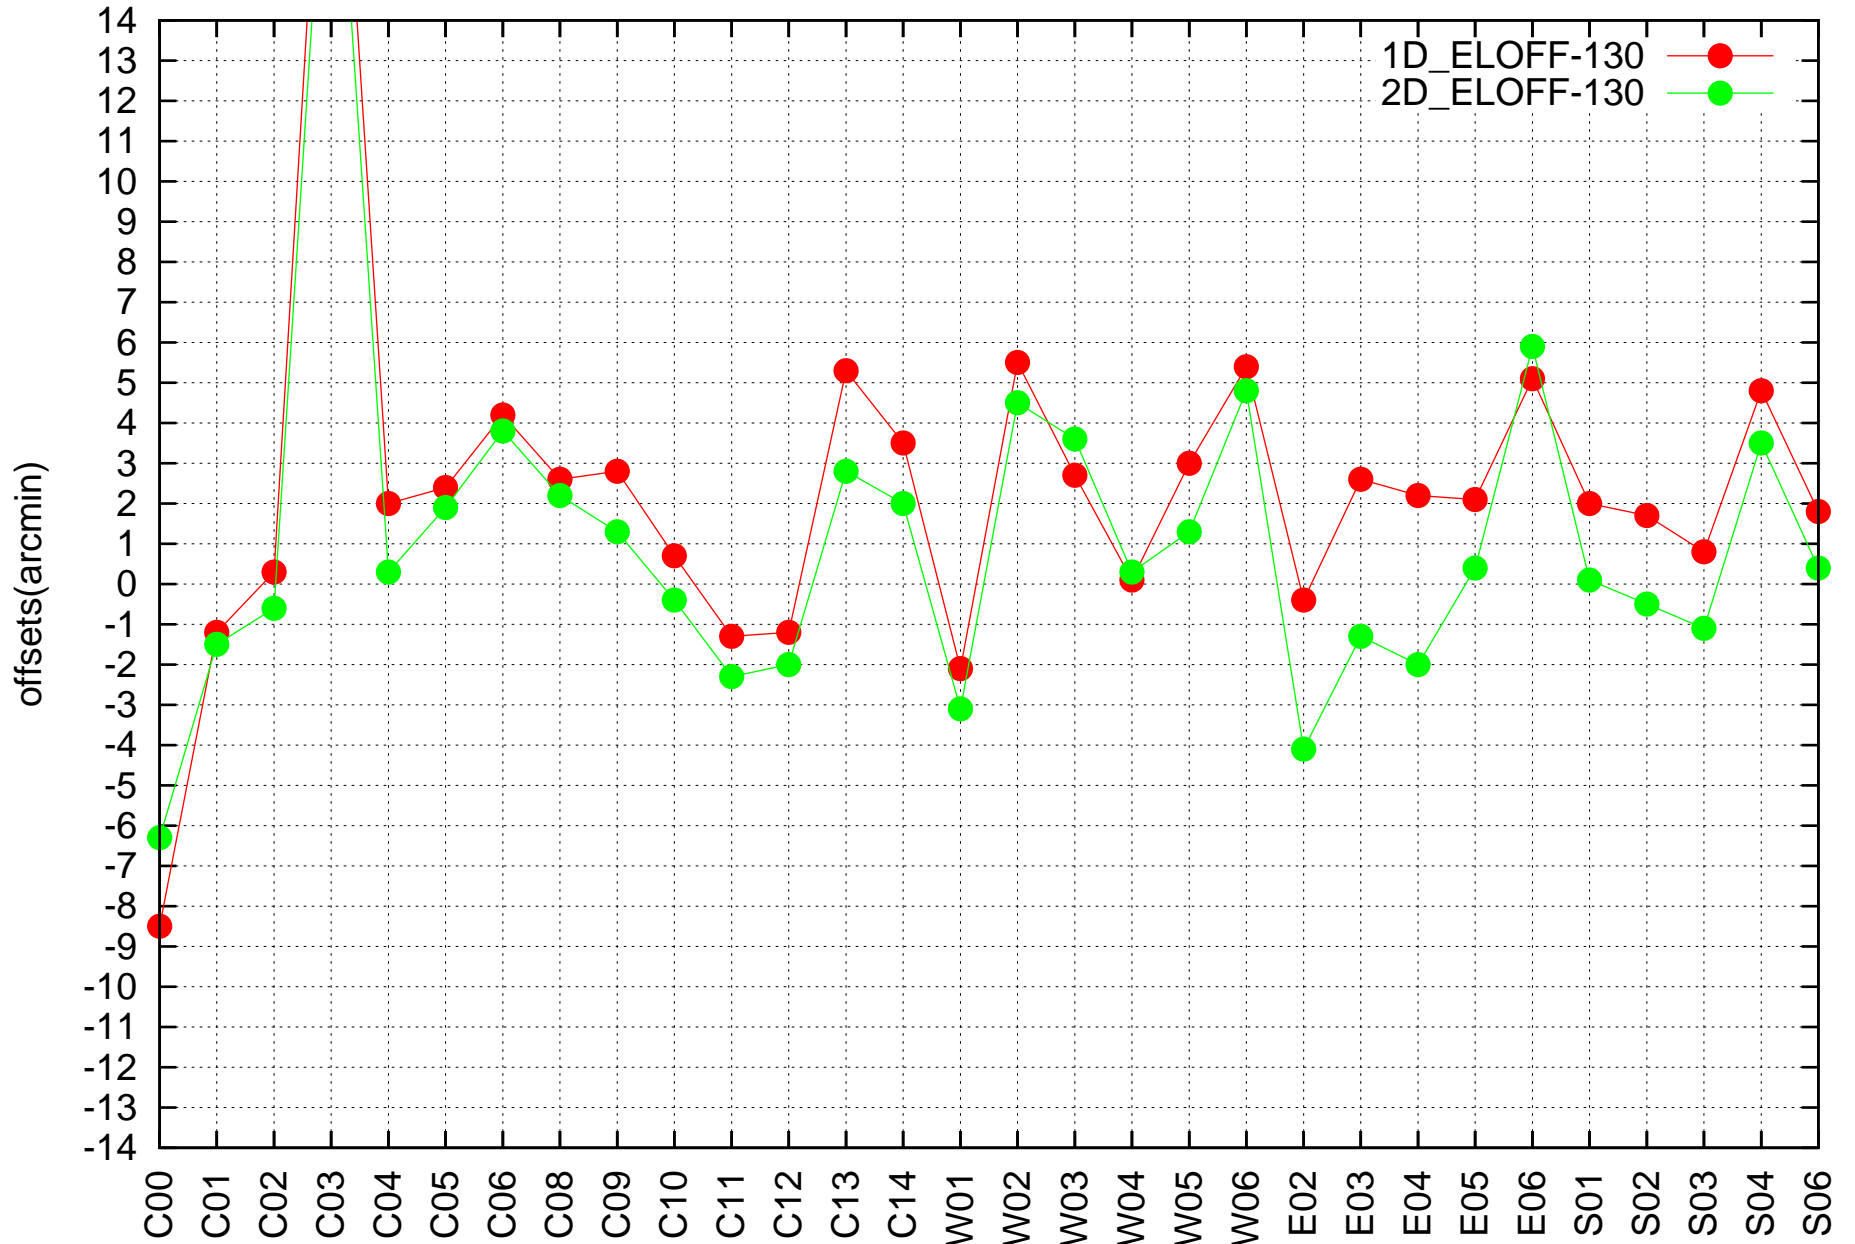

325 MHz. 5 points

325 MHz. 5 points

325 MHz. 5 points

325 MHz. 5 points

325 MHz. 5 points

325 MHz. 5 points

325 MHz. 5 points

325 MHz. 5 points