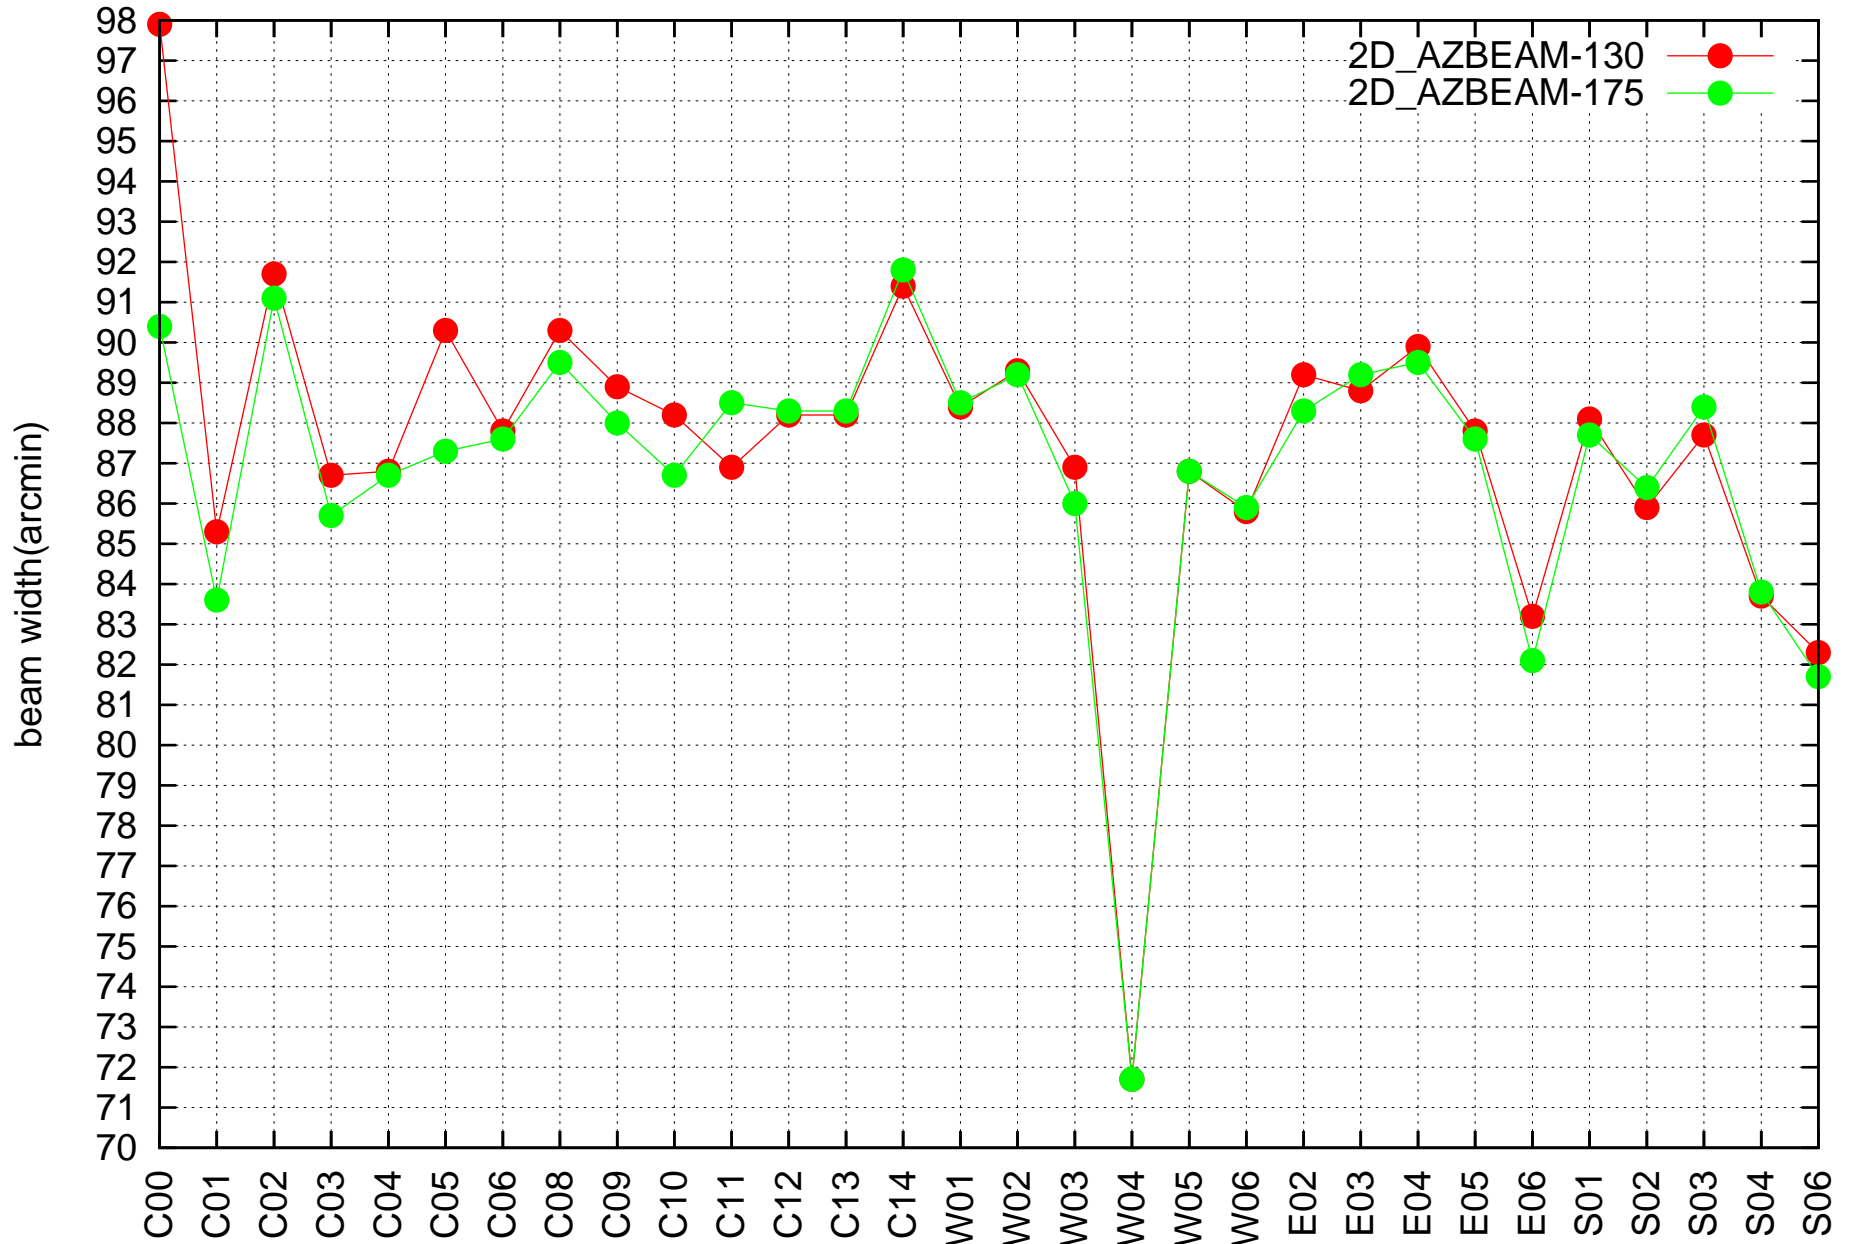

325 MHz. 7 points

325 MHz. 7 points

325 MHz. 7 points

325 MHz. 7 points

325 MHz. 7 points

325 MHz. 7 points

325 MHz. 7 points

325 MHz. 7 points