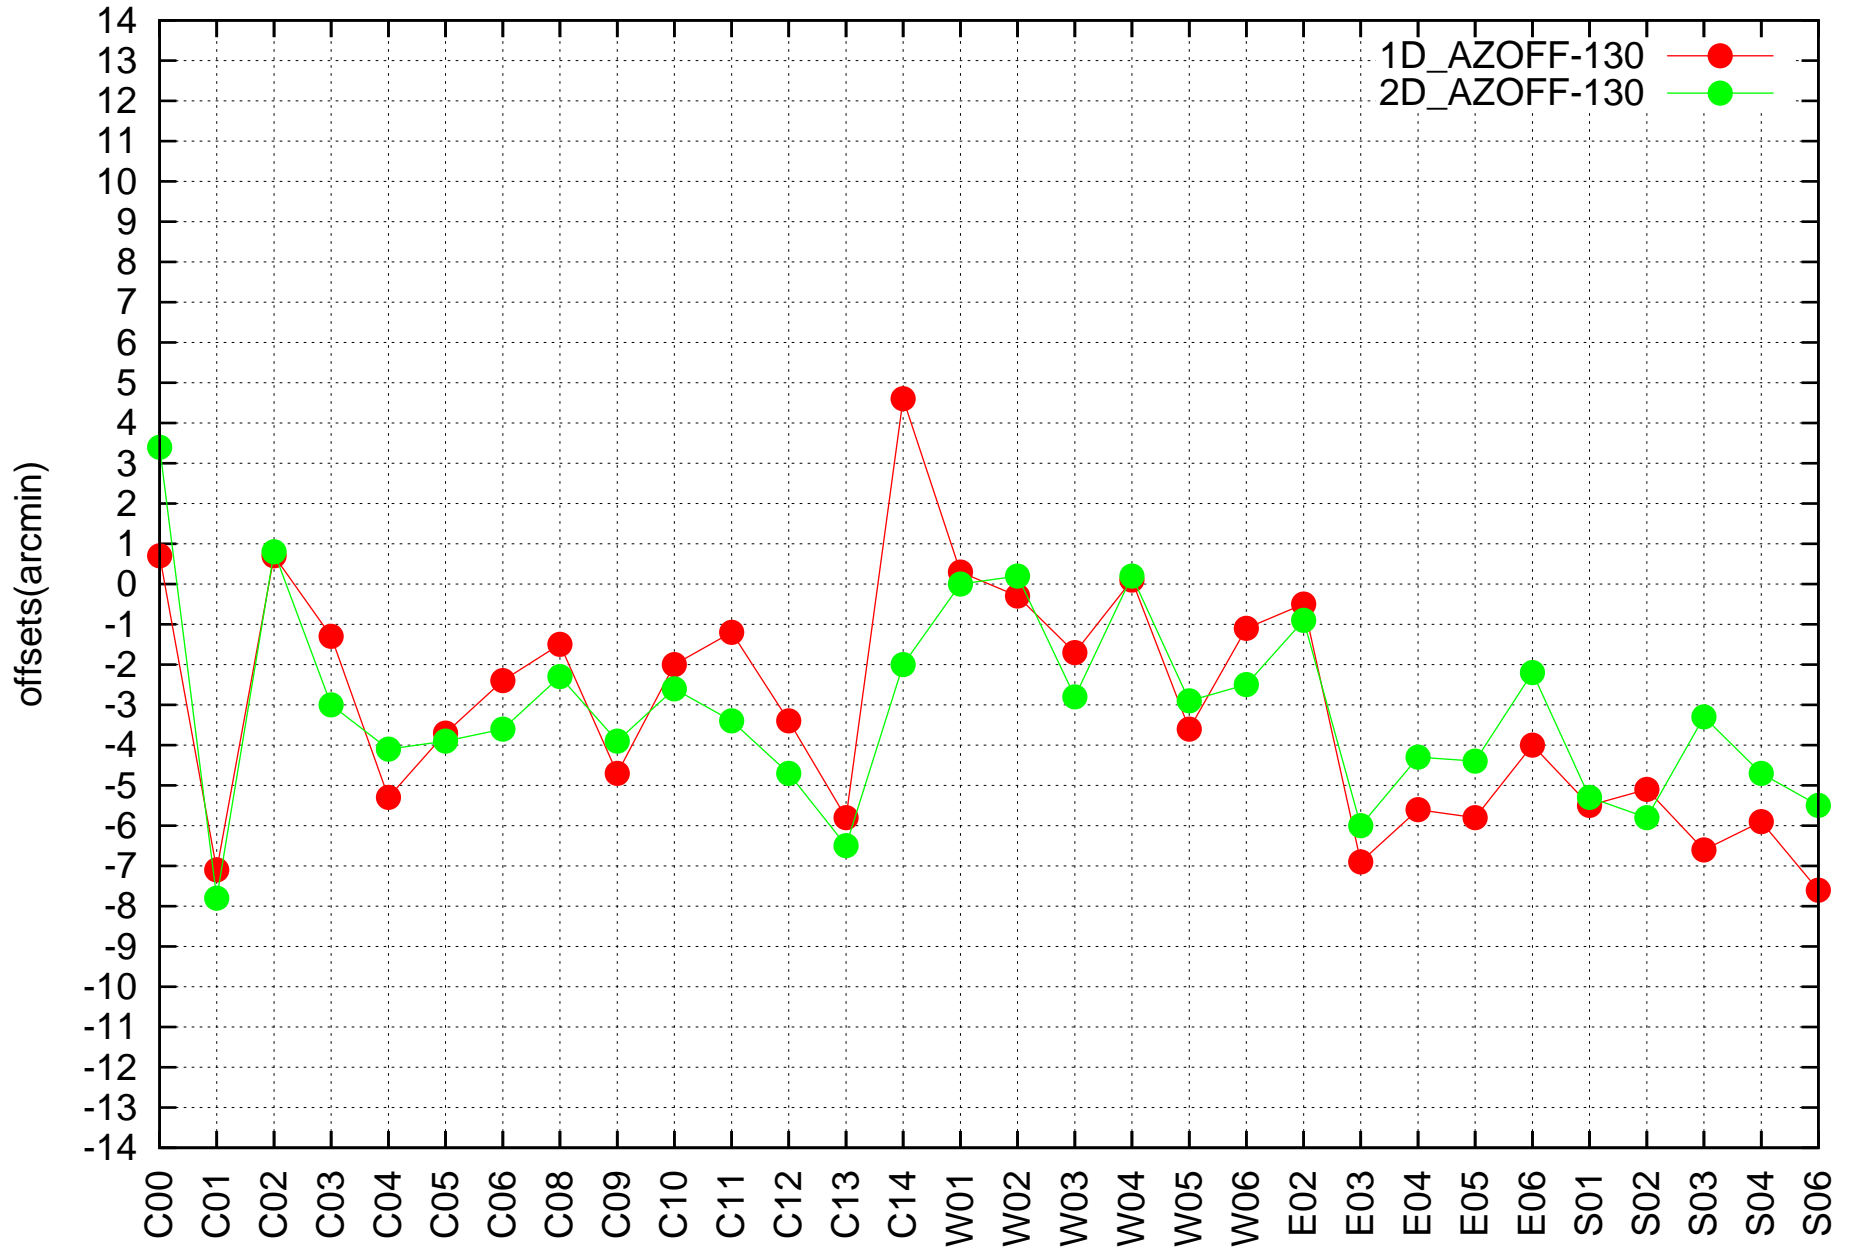

325 MHz. 7 points

325 MHz. 7 points

325 MHz. 7 points

325 MHz. 7 points

325 MHz. 7 points

325 MHz. 7 points

325 MHz. 7 points

325 MHz. 7 points