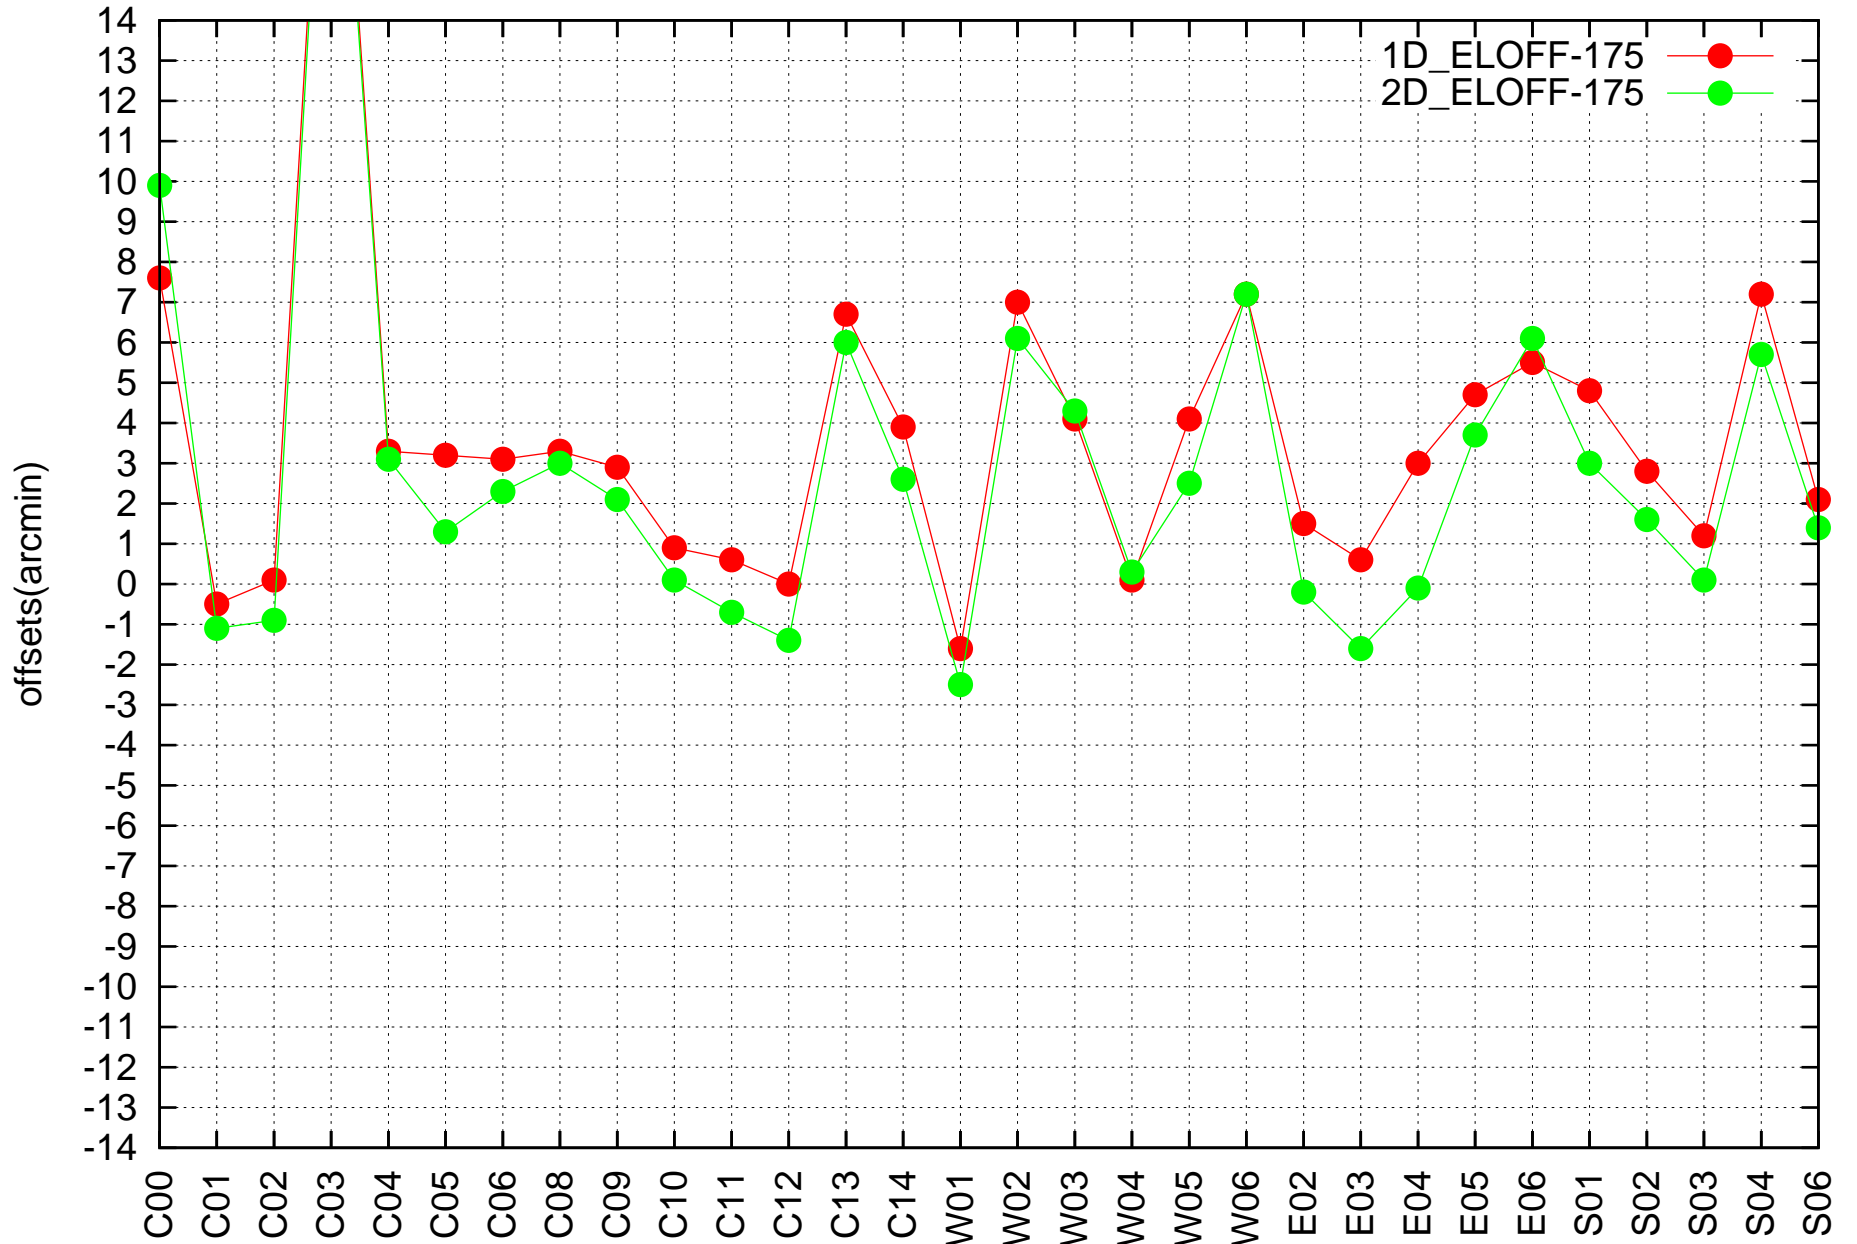

325 MHz. 7 points

325 MHz. 7 points

325 MHz. 7 points

325 MHz. 7 points

325 MHz. 7 points

325 MHz. 7 points

325 MHz. 7 points

325 MHz. 7 points