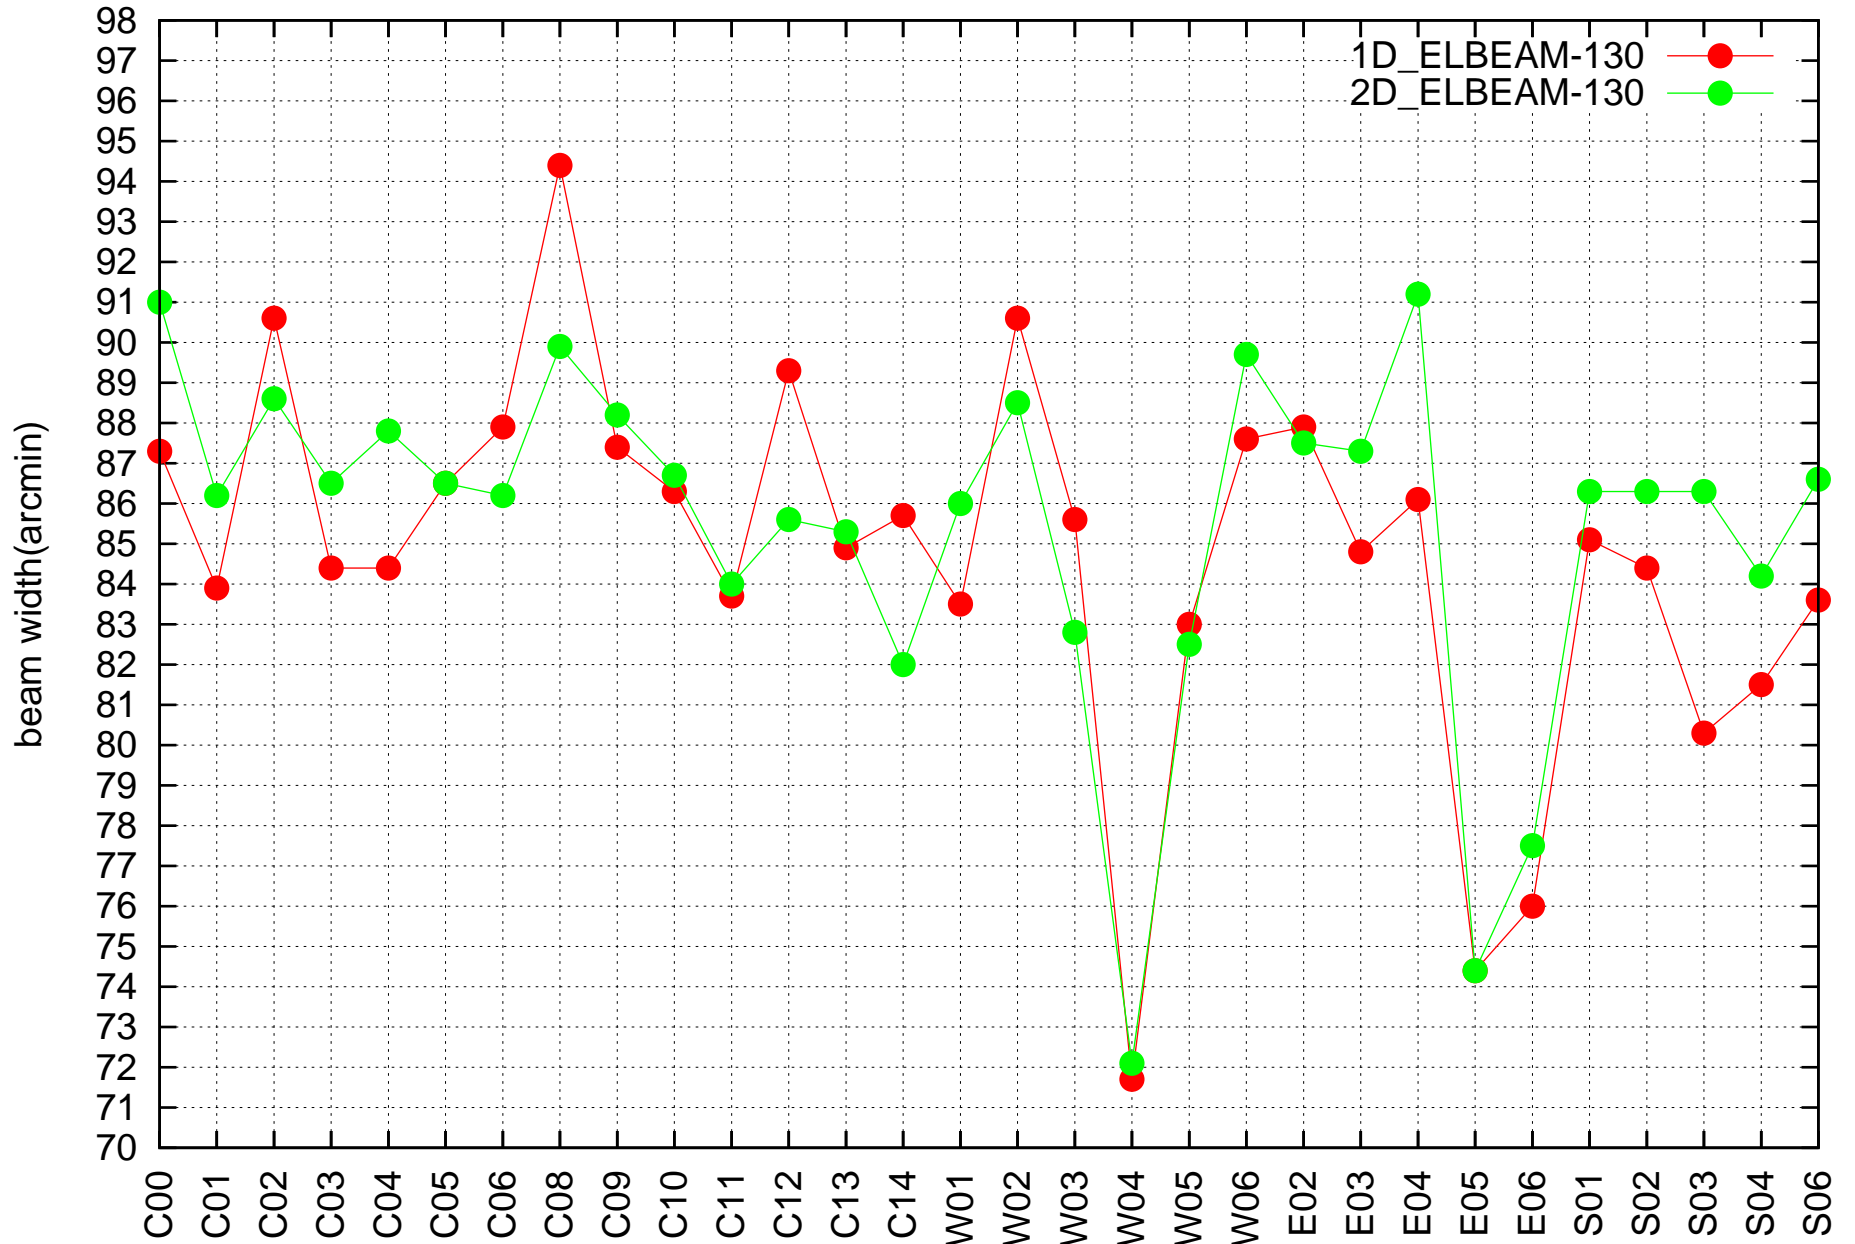

325 MHz. 7 points

325 MHz. 7 points

325 MHz. 7 points

325 MHz. 7 points

325 MHz. 7 points

325 MHz. 7 points

325 MHz. 7 points

325 MHz. 7 points