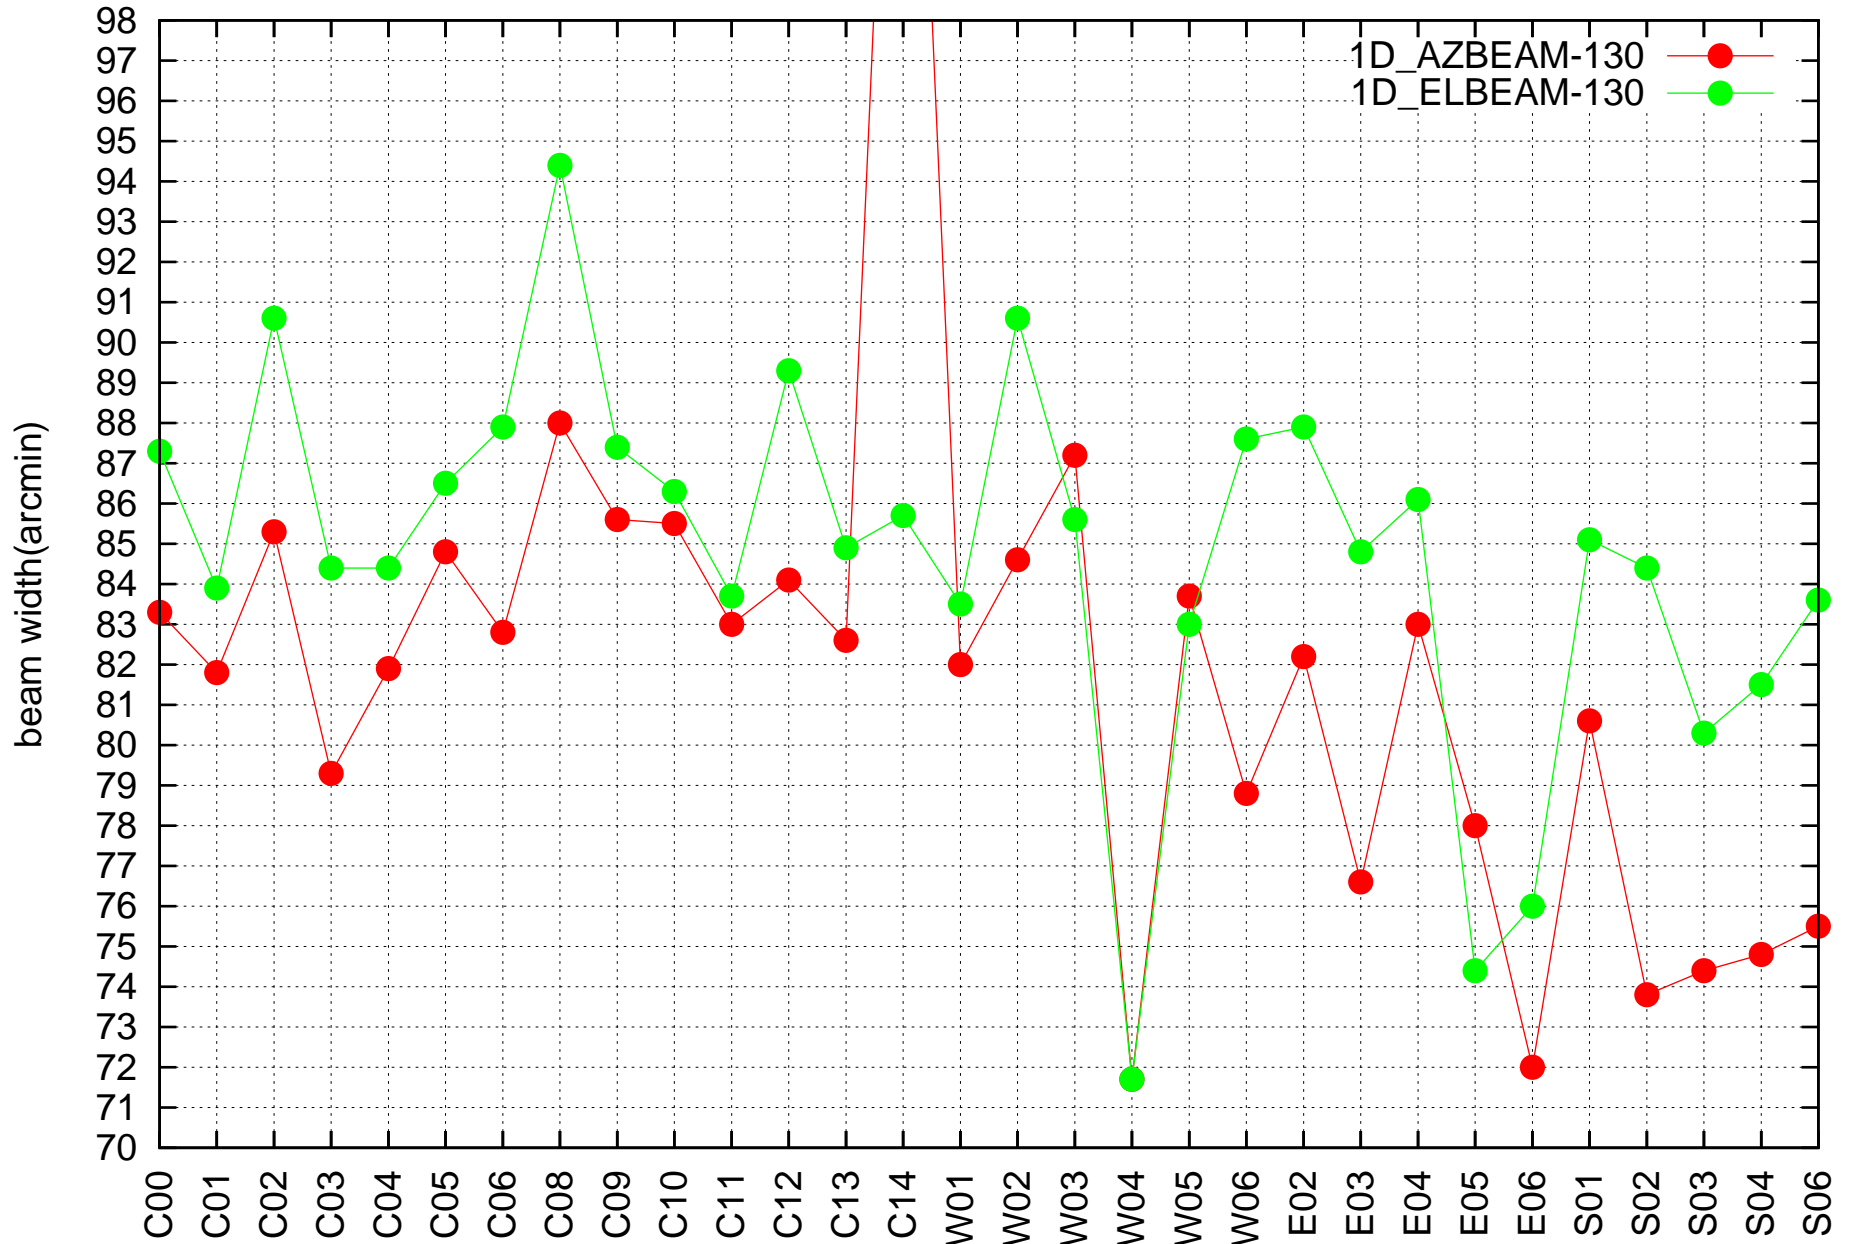

325 MHz. 7 points

325 MHz. 7 points

325 MHz. 7 points

325 MHz. 7 points

325 MHz. 7 points

325 MHz. 7 points

325 MHz. 7 points

325 MHz. 7 points