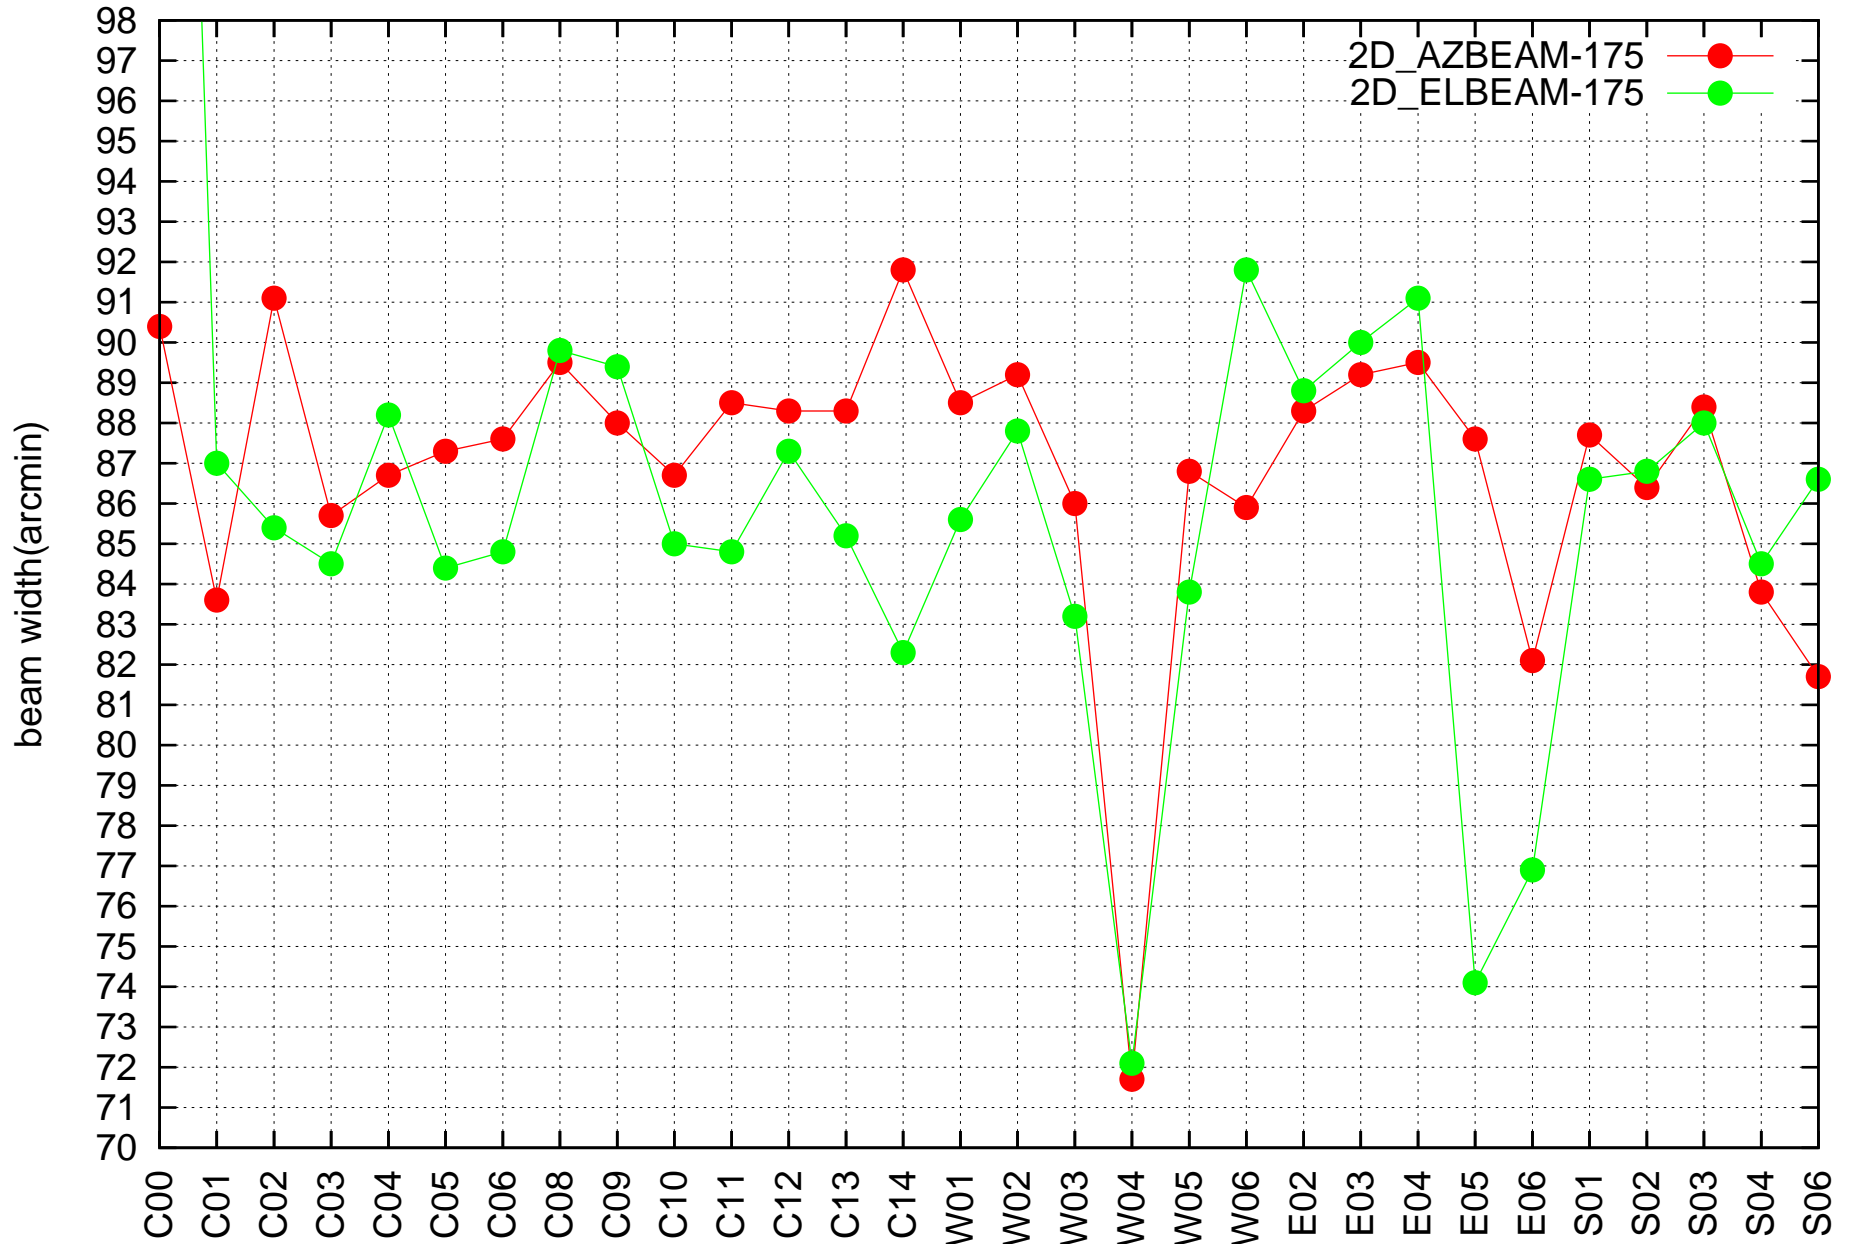

325 MHz. 7 points

325 MHz. 7 points

325 MHz. 7 points

325 MHz. 7 points

325 MHz. 7 points

325 MHz. 7 points

325 MHz. 7 points

325 MHz. 7 points