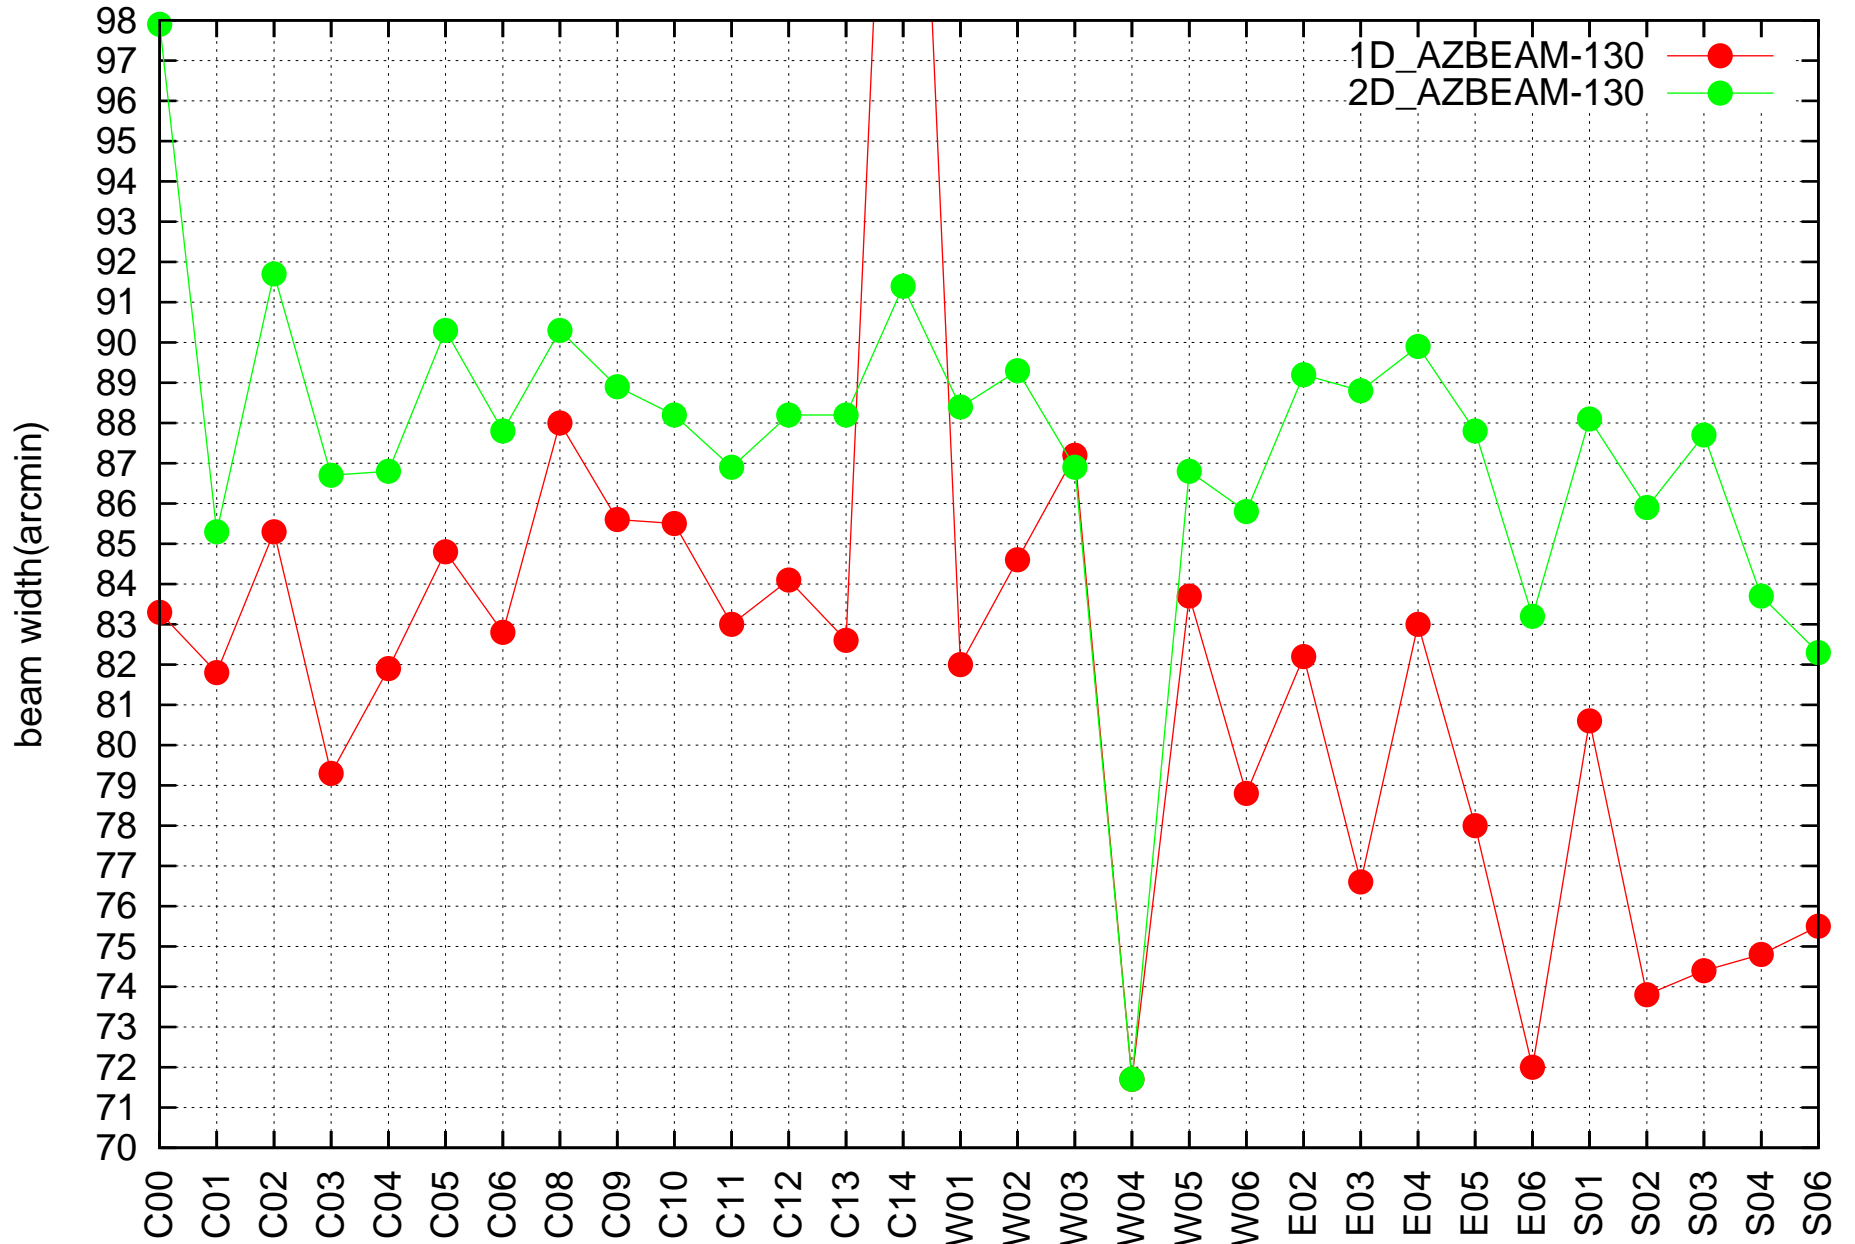

325 MHz. 7 points

325 MHz. 7 points

325 MHz. 7 points

325 MHz. 7 points

325 MHz. 7 points

325 MHz. 7 points

325 MHz. 7 points

325 MHz. 7 points