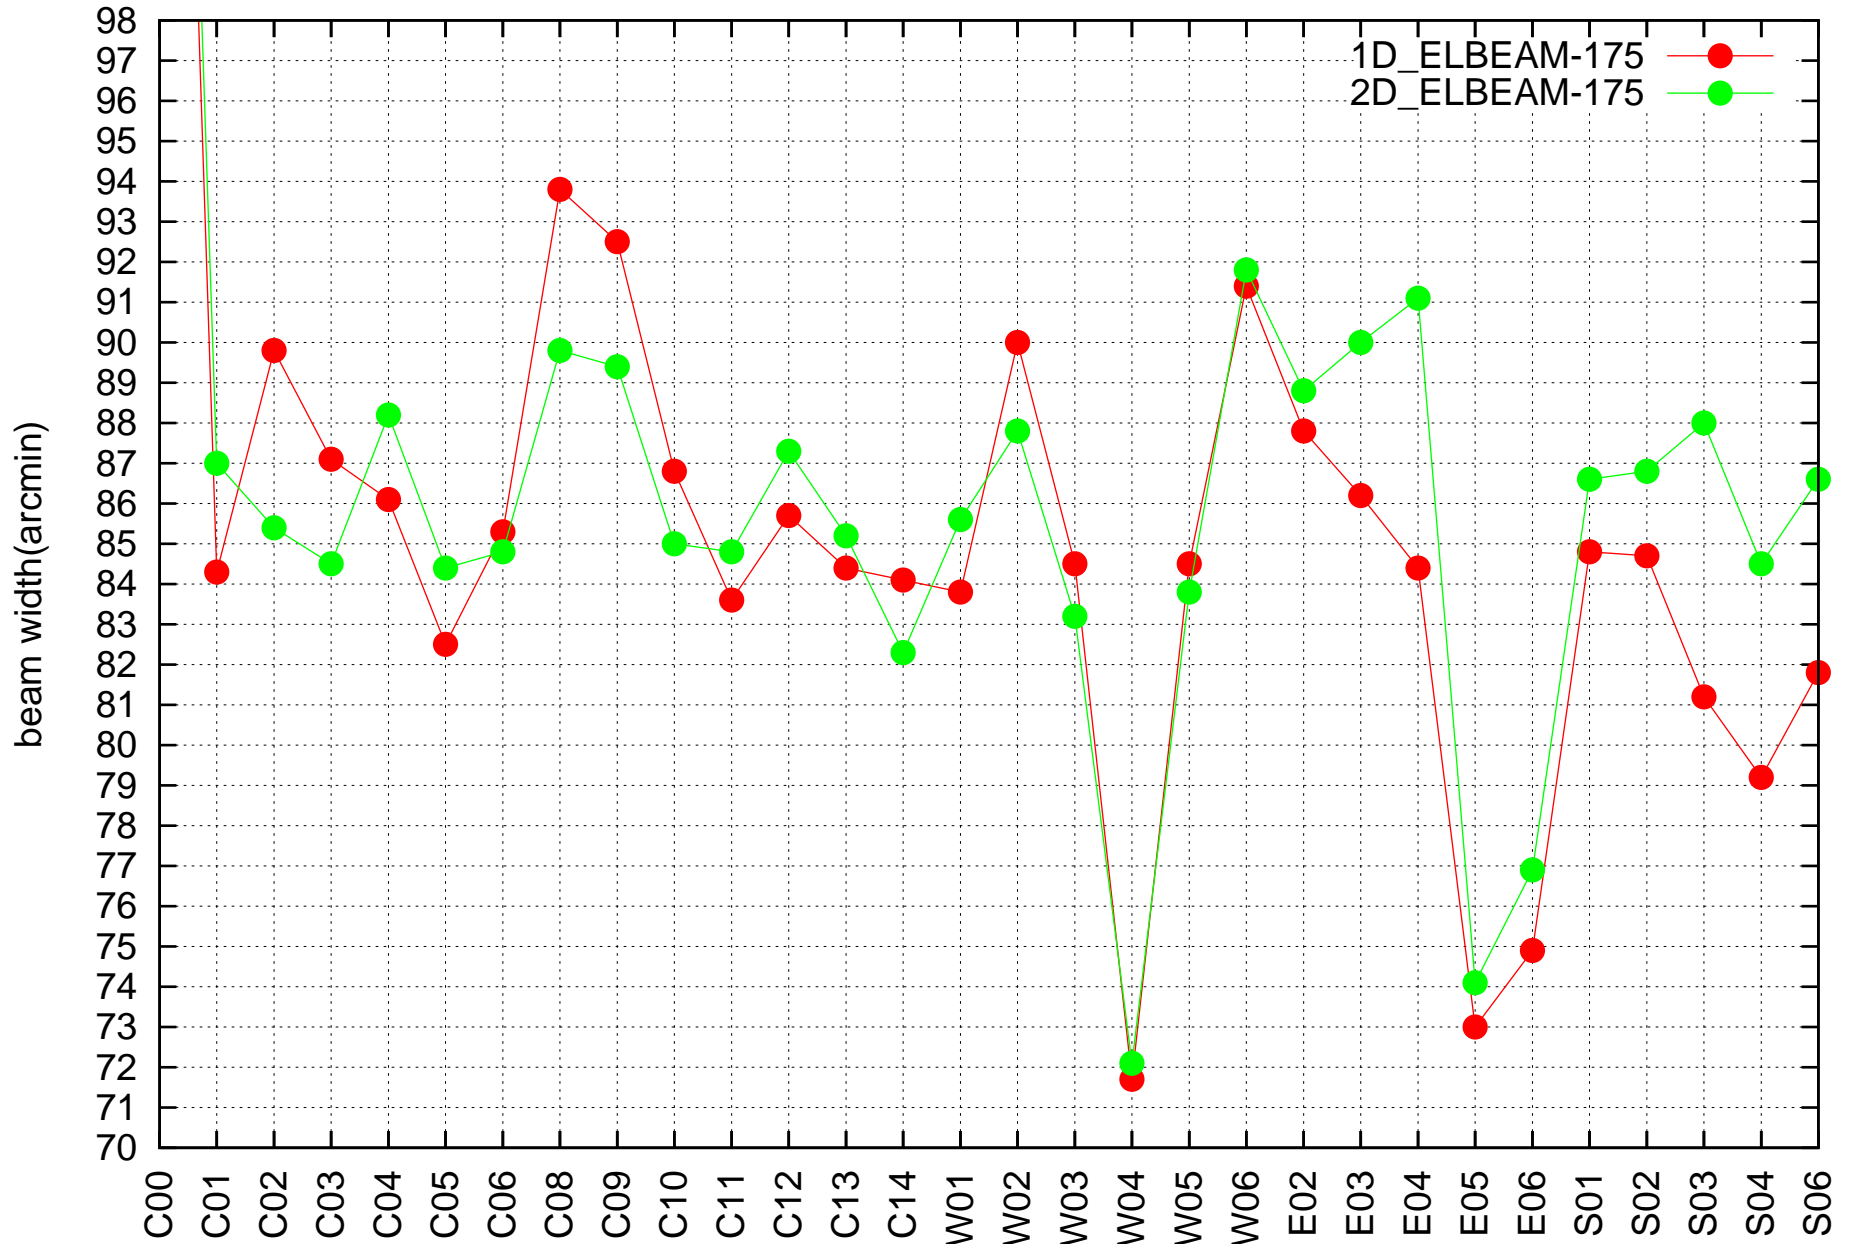

325 MHz. 7 points

325 MHz. 7 points

325 MHz. 7 points

325 MHz. 7 points

325 MHz. 7 points

325 MHz. 7 points

325 MHz. 7 points

325 MHz. 7 points