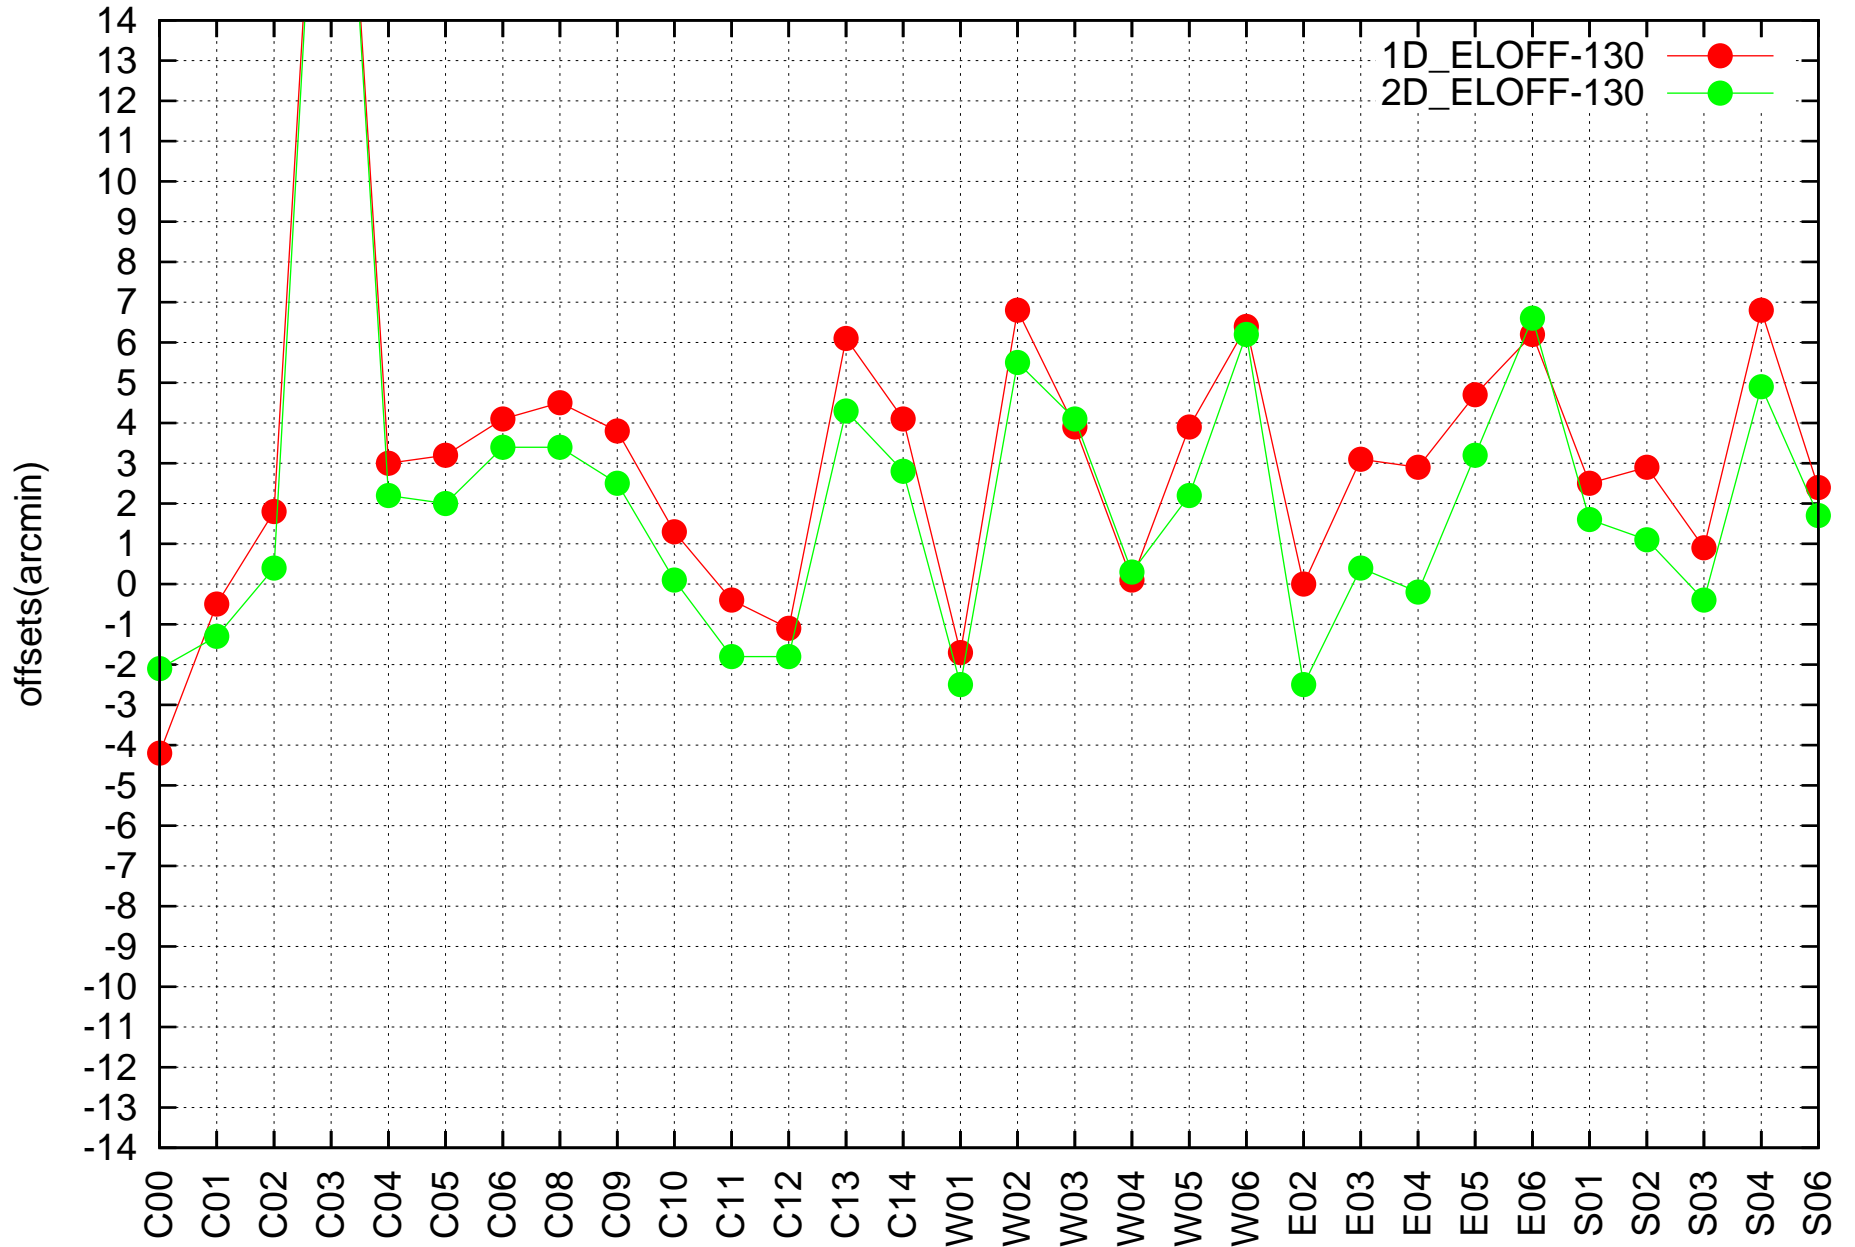

325 MHz. 7 points

325 MHz. 7 points

325 MHz. 7 points

325 MHz. 7 points

325 MHz. 7 points

325 MHz. 7 points

325 MHz. 7 points

325 MHz. 7 points