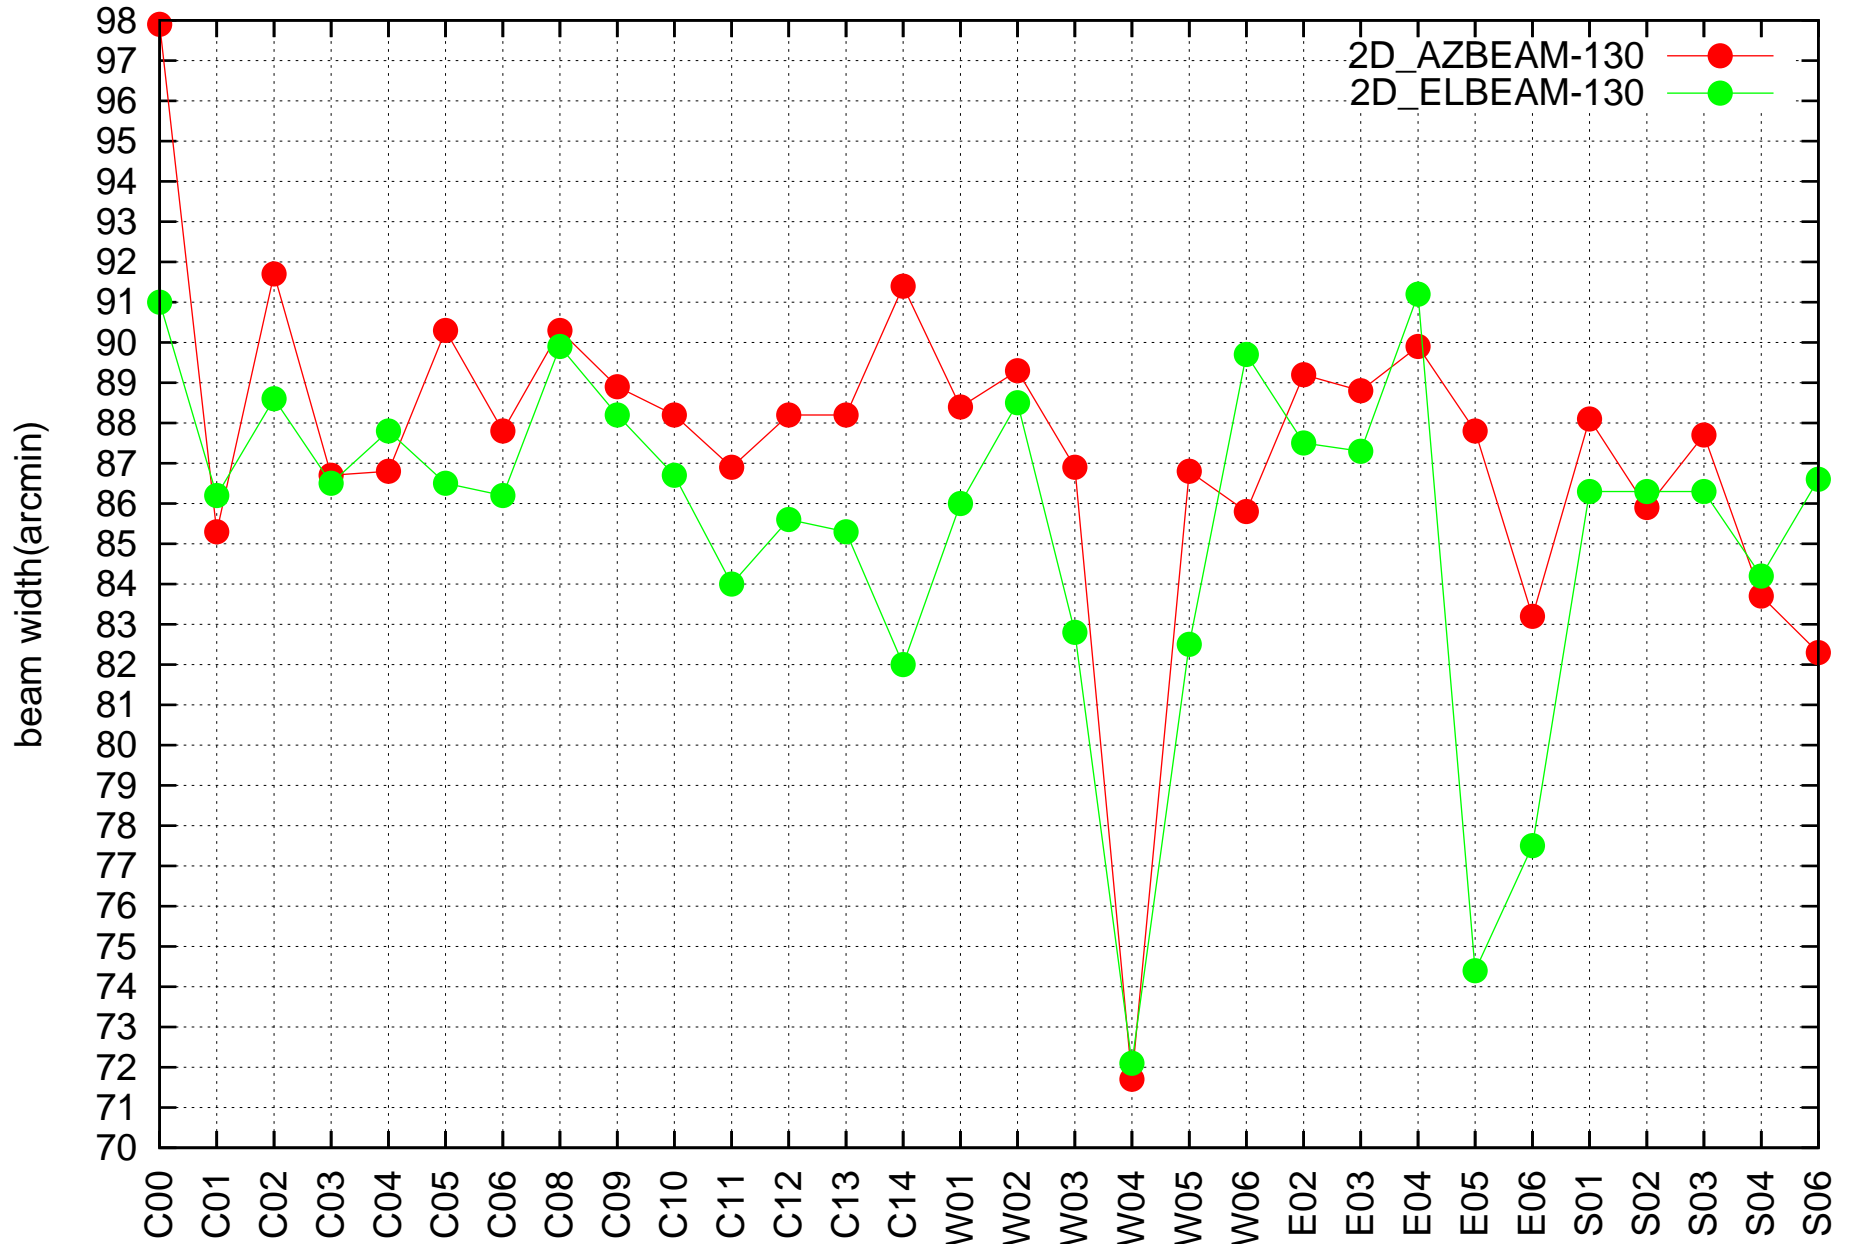

325 MHz. 7 points

325 MHz. 7 points

325 MHz. 7 points

325 MHz. 7 points

325 MHz. 7 points

325 MHz. 7 points

325 MHz. 7 points

325 MHz. 7 points