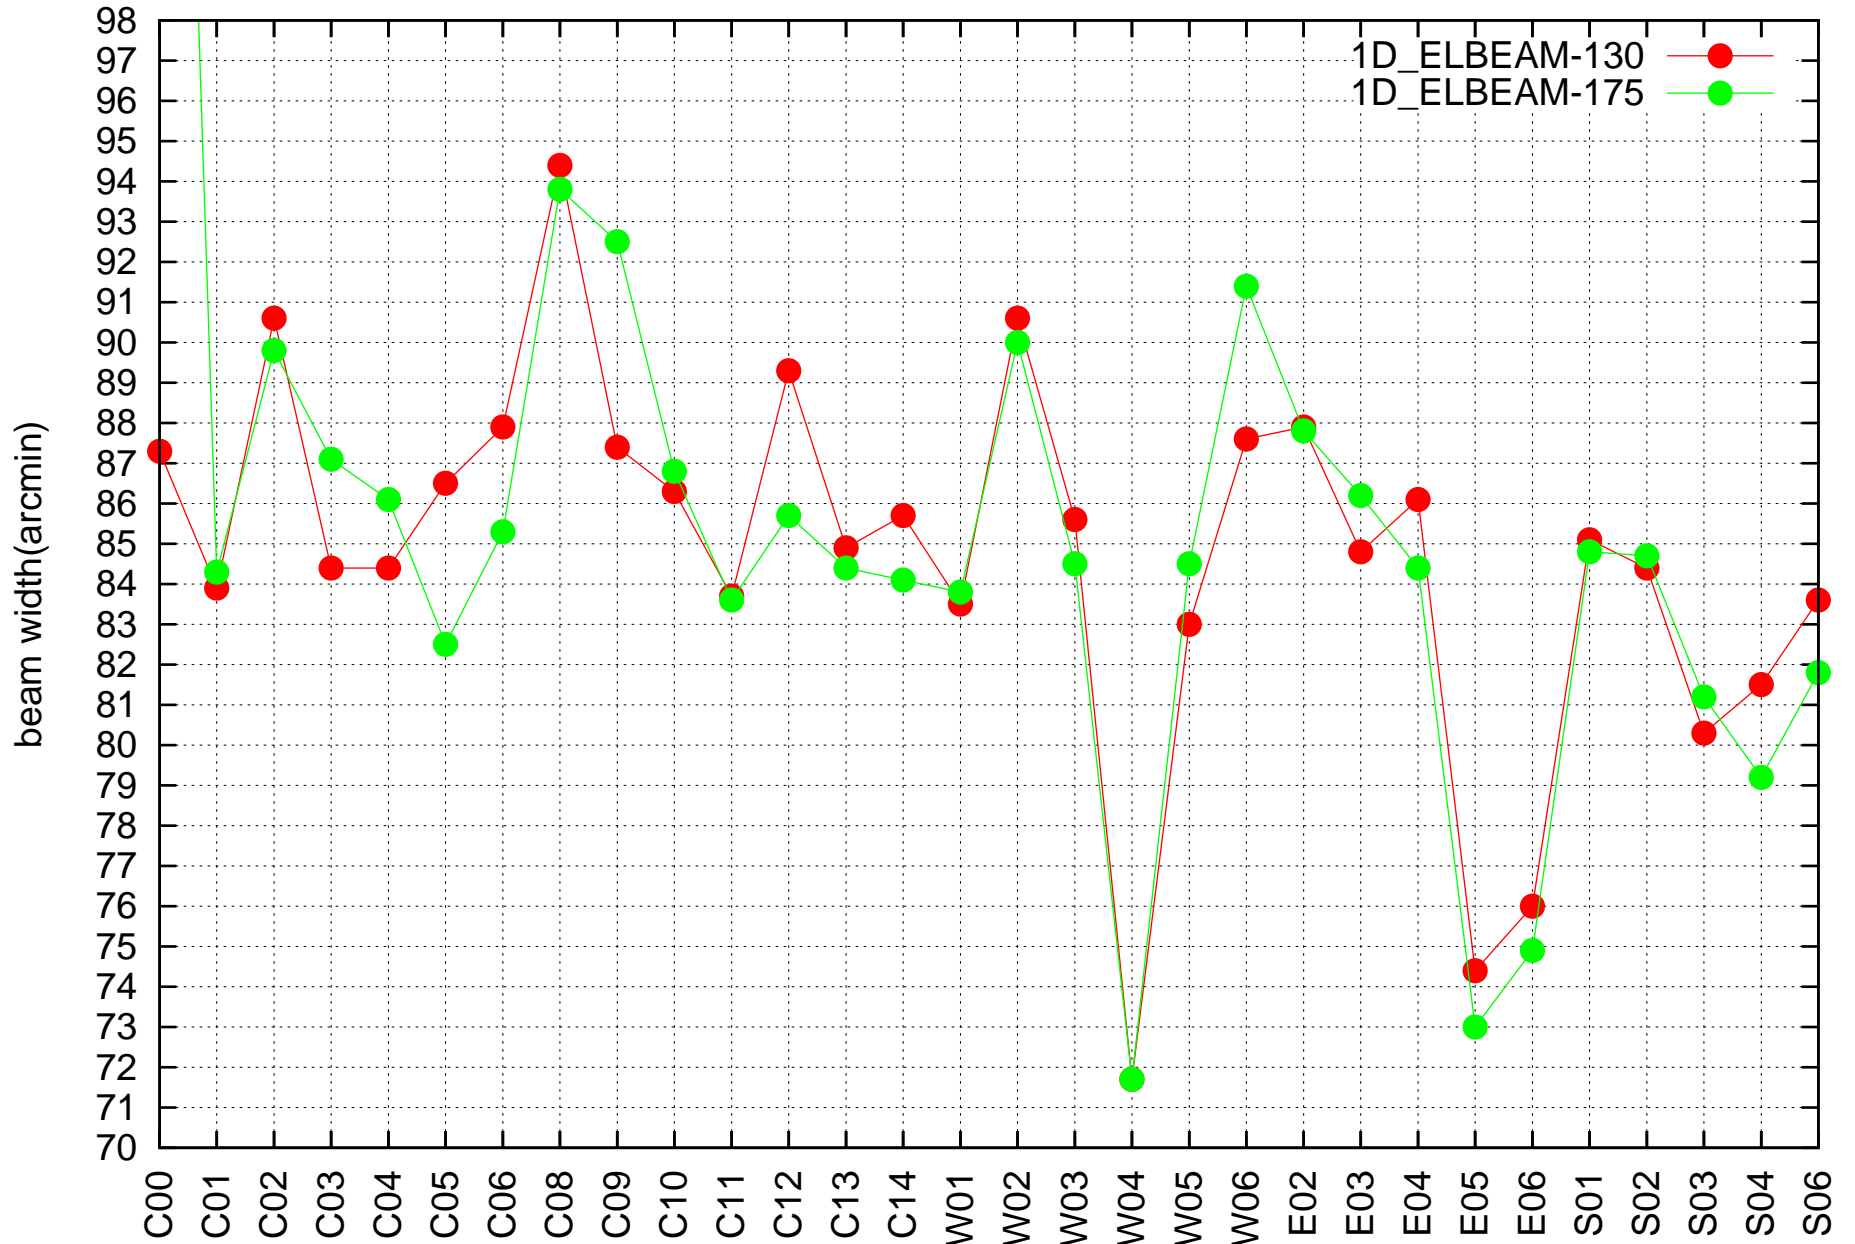

325 MHz. 7 points

325 MHz. 7 points

325 MHz. 7 points

325 MHz. 7 points

325 MHz. 7 points

325 MHz. 7 points

325 MHz. 7 points

325 MHz. 7 points