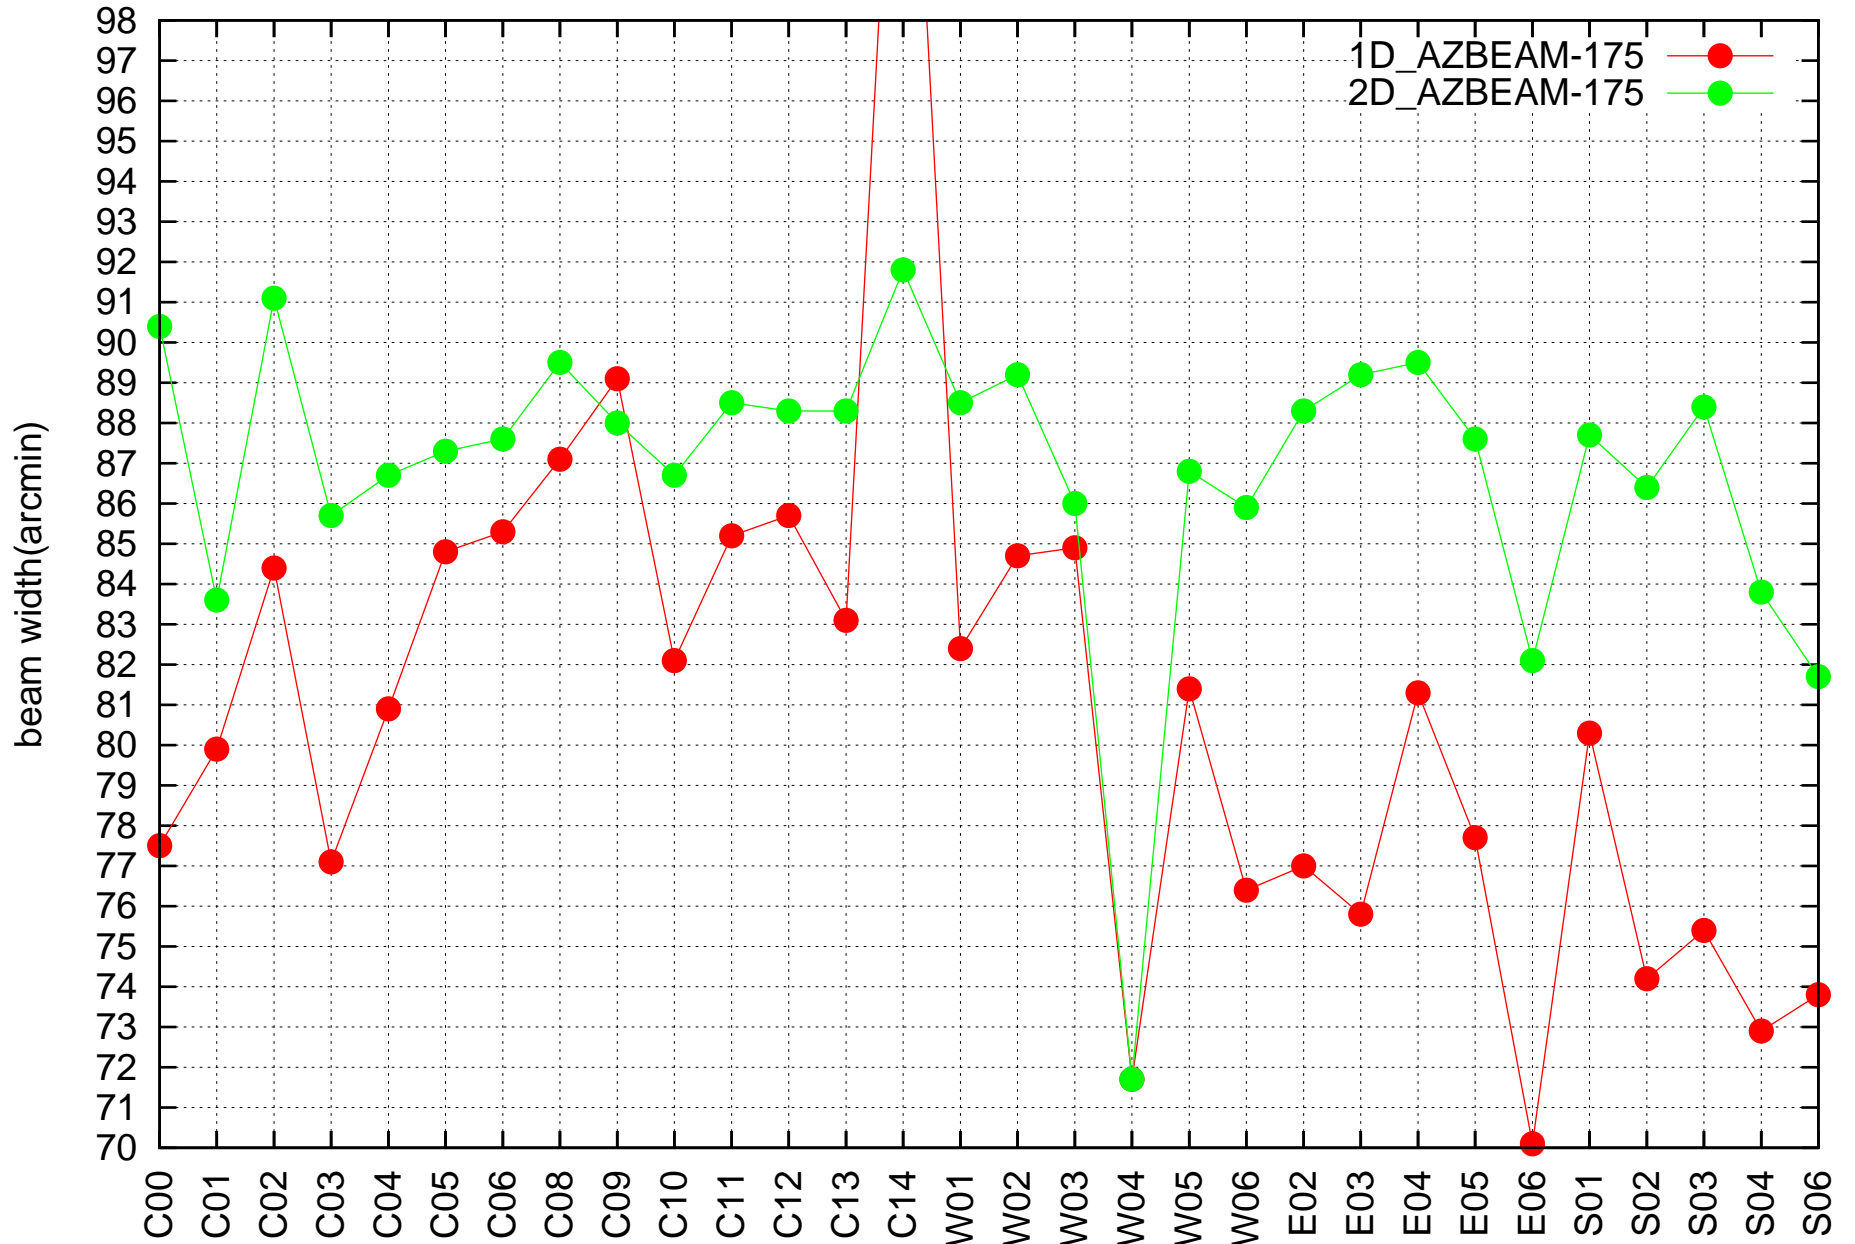

325 MHz. 7 points

325 MHz. 7 points

325 MHz. 7 points

325 MHz. 7 points

325 MHz. 7 points

325 MHz. 7 points

325 MHz. 7 points

325 MHz. 7 points