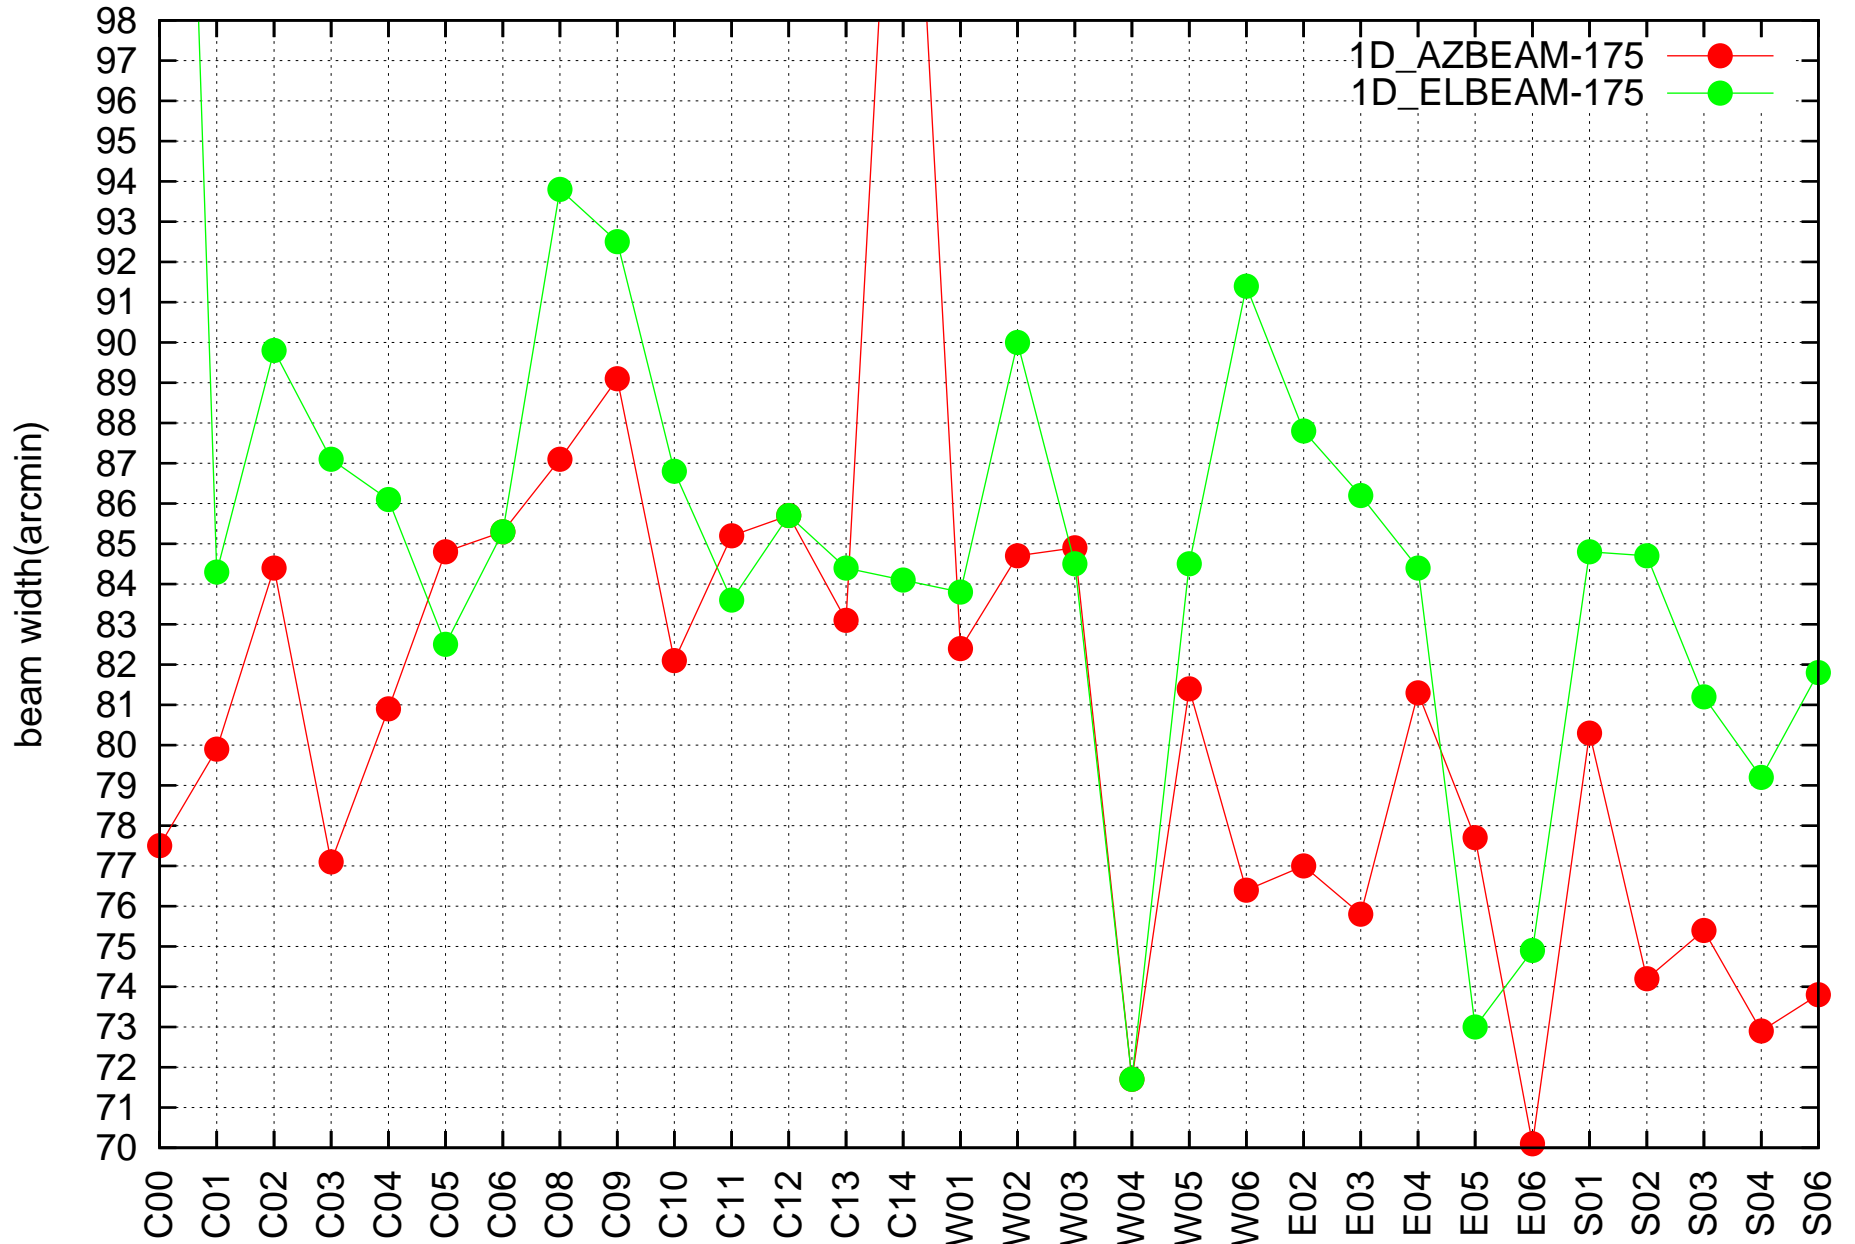

325 MHz. 7 points

325 MHz. 7 points

325 MHz. 7 points

325 MHz. 7 points

325 MHz. 7 points

325 MHz. 7 points

325 MHz. 7 points

325 MHz. 7 points