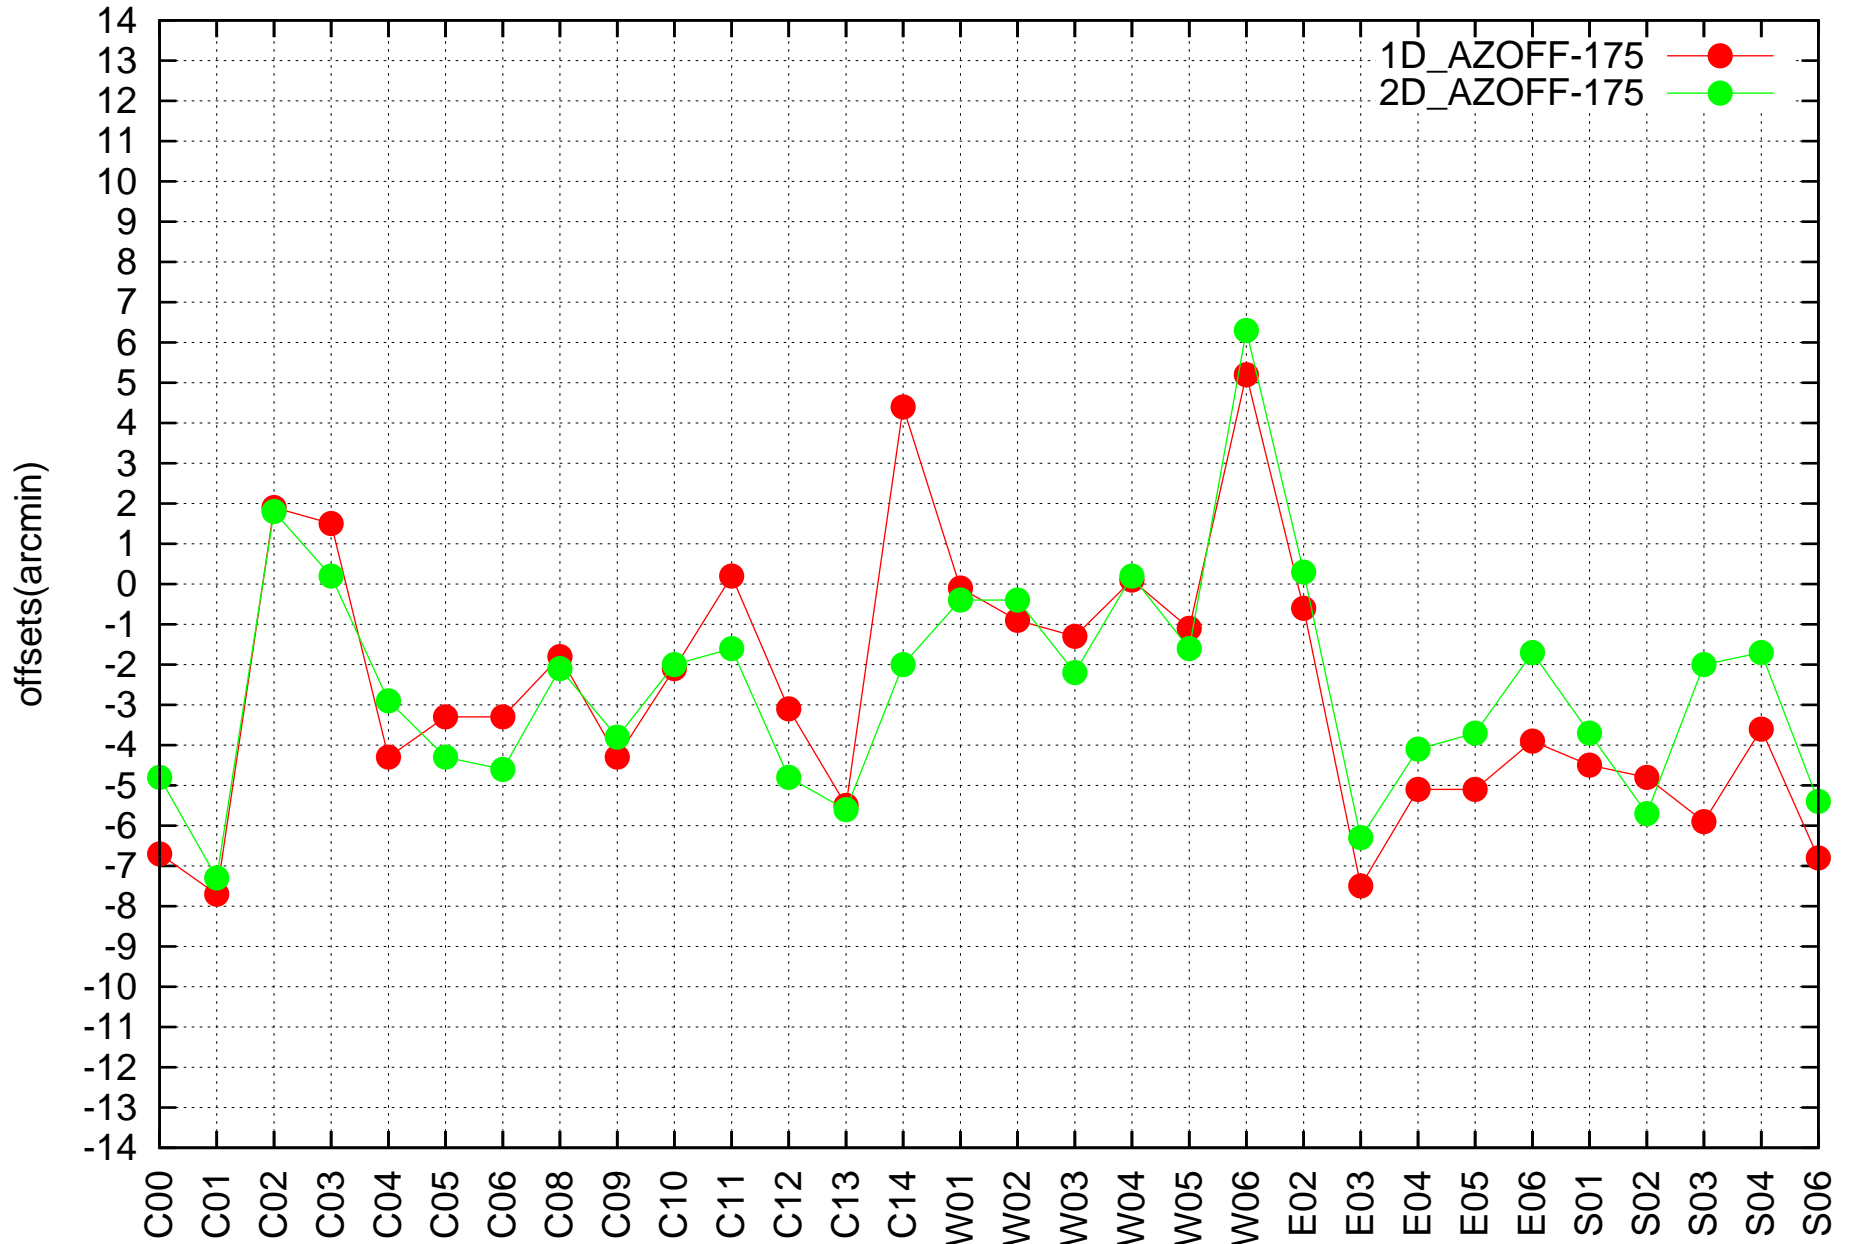

325 MHz. 7 points

325 MHz. 7 points

325 MHz. 7 points

325 MHz. 7 points

325 MHz. 7 points

325 MHz. 7 points

325 MHz. 7 points

325 MHz. 7 points