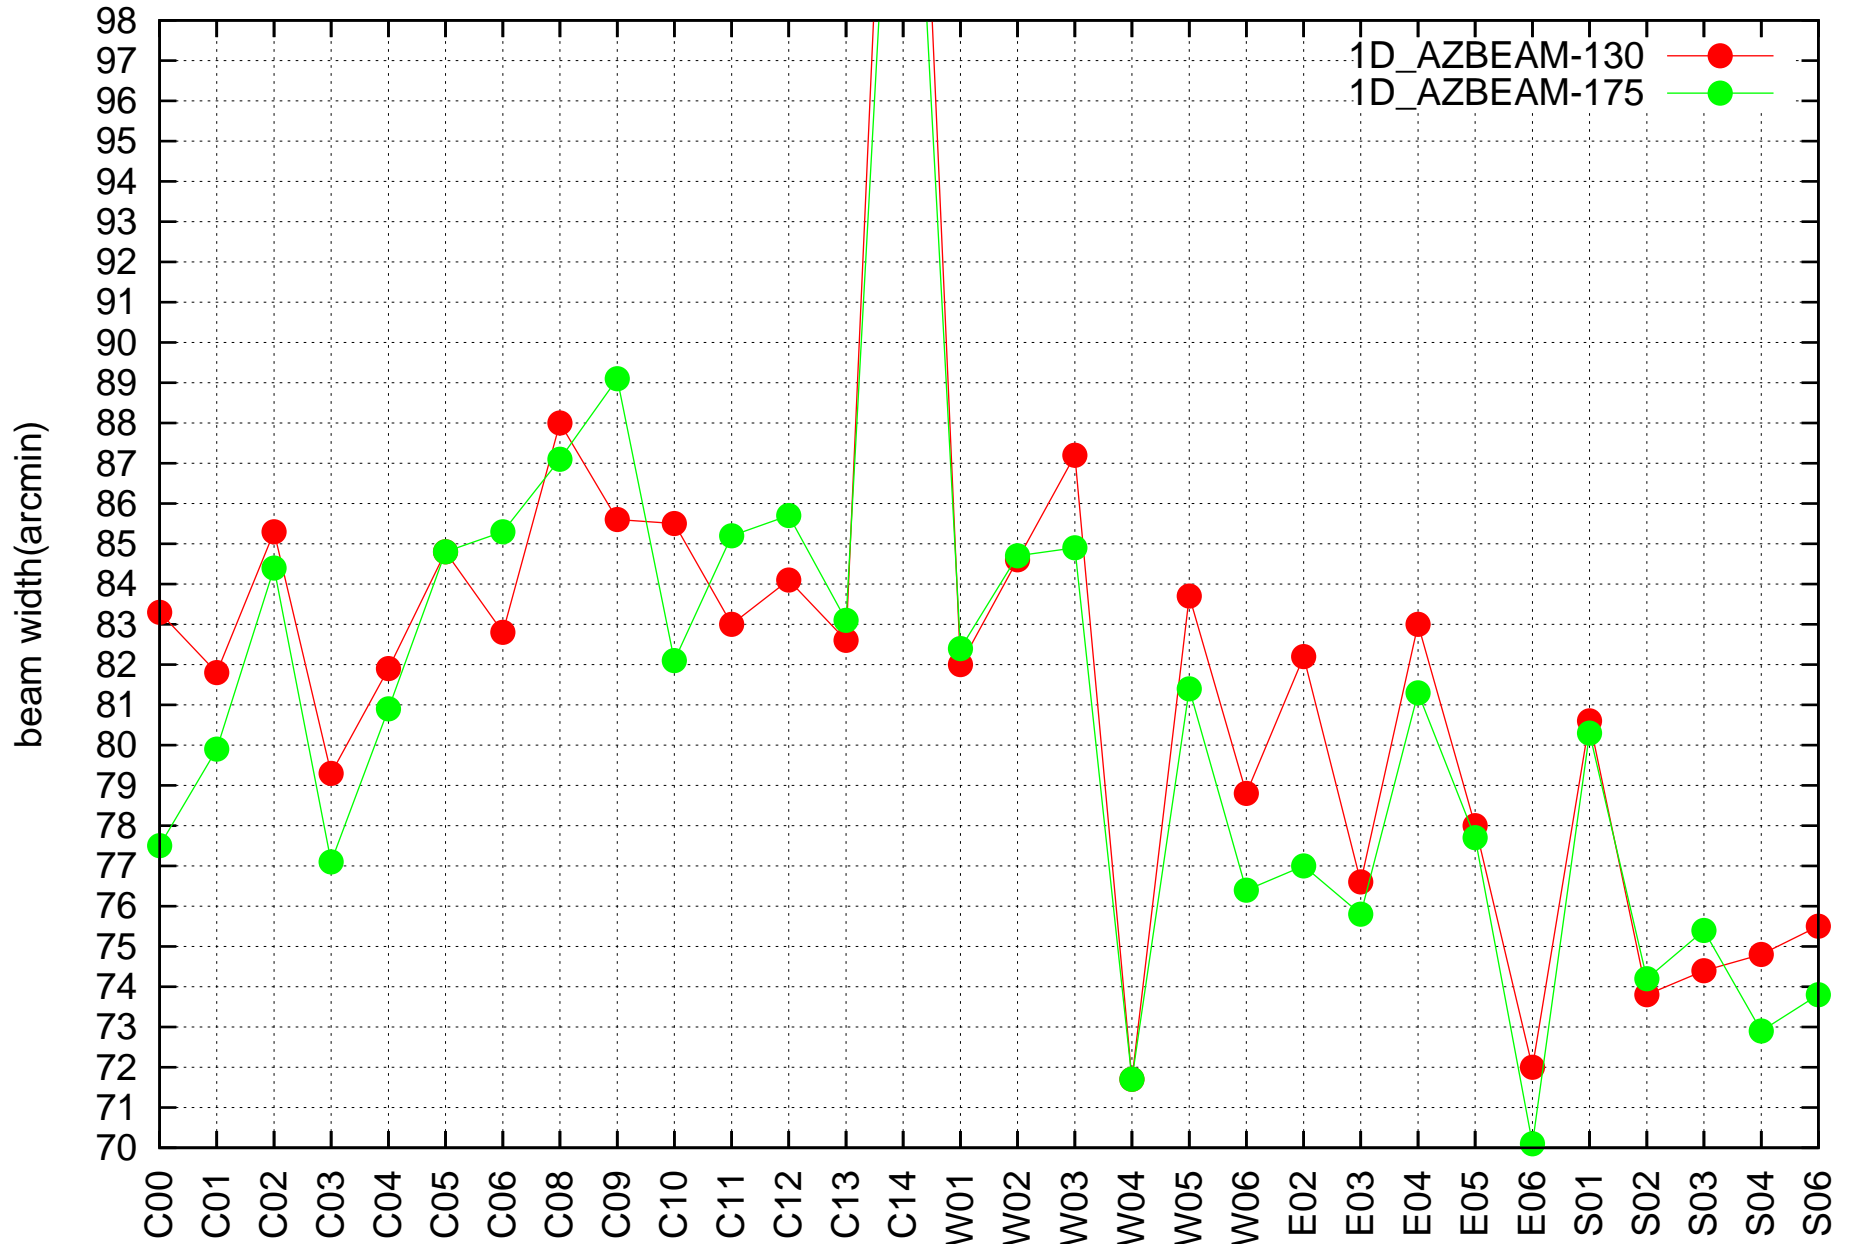

325 MHz. 7 points

325 MHz. 7 points

325 MHz. 7 points

325 MHz. 7 points

325 MHz. 7 points

325 MHz. 7 points

325 MHz. 7 points

325 MHz. 7 points