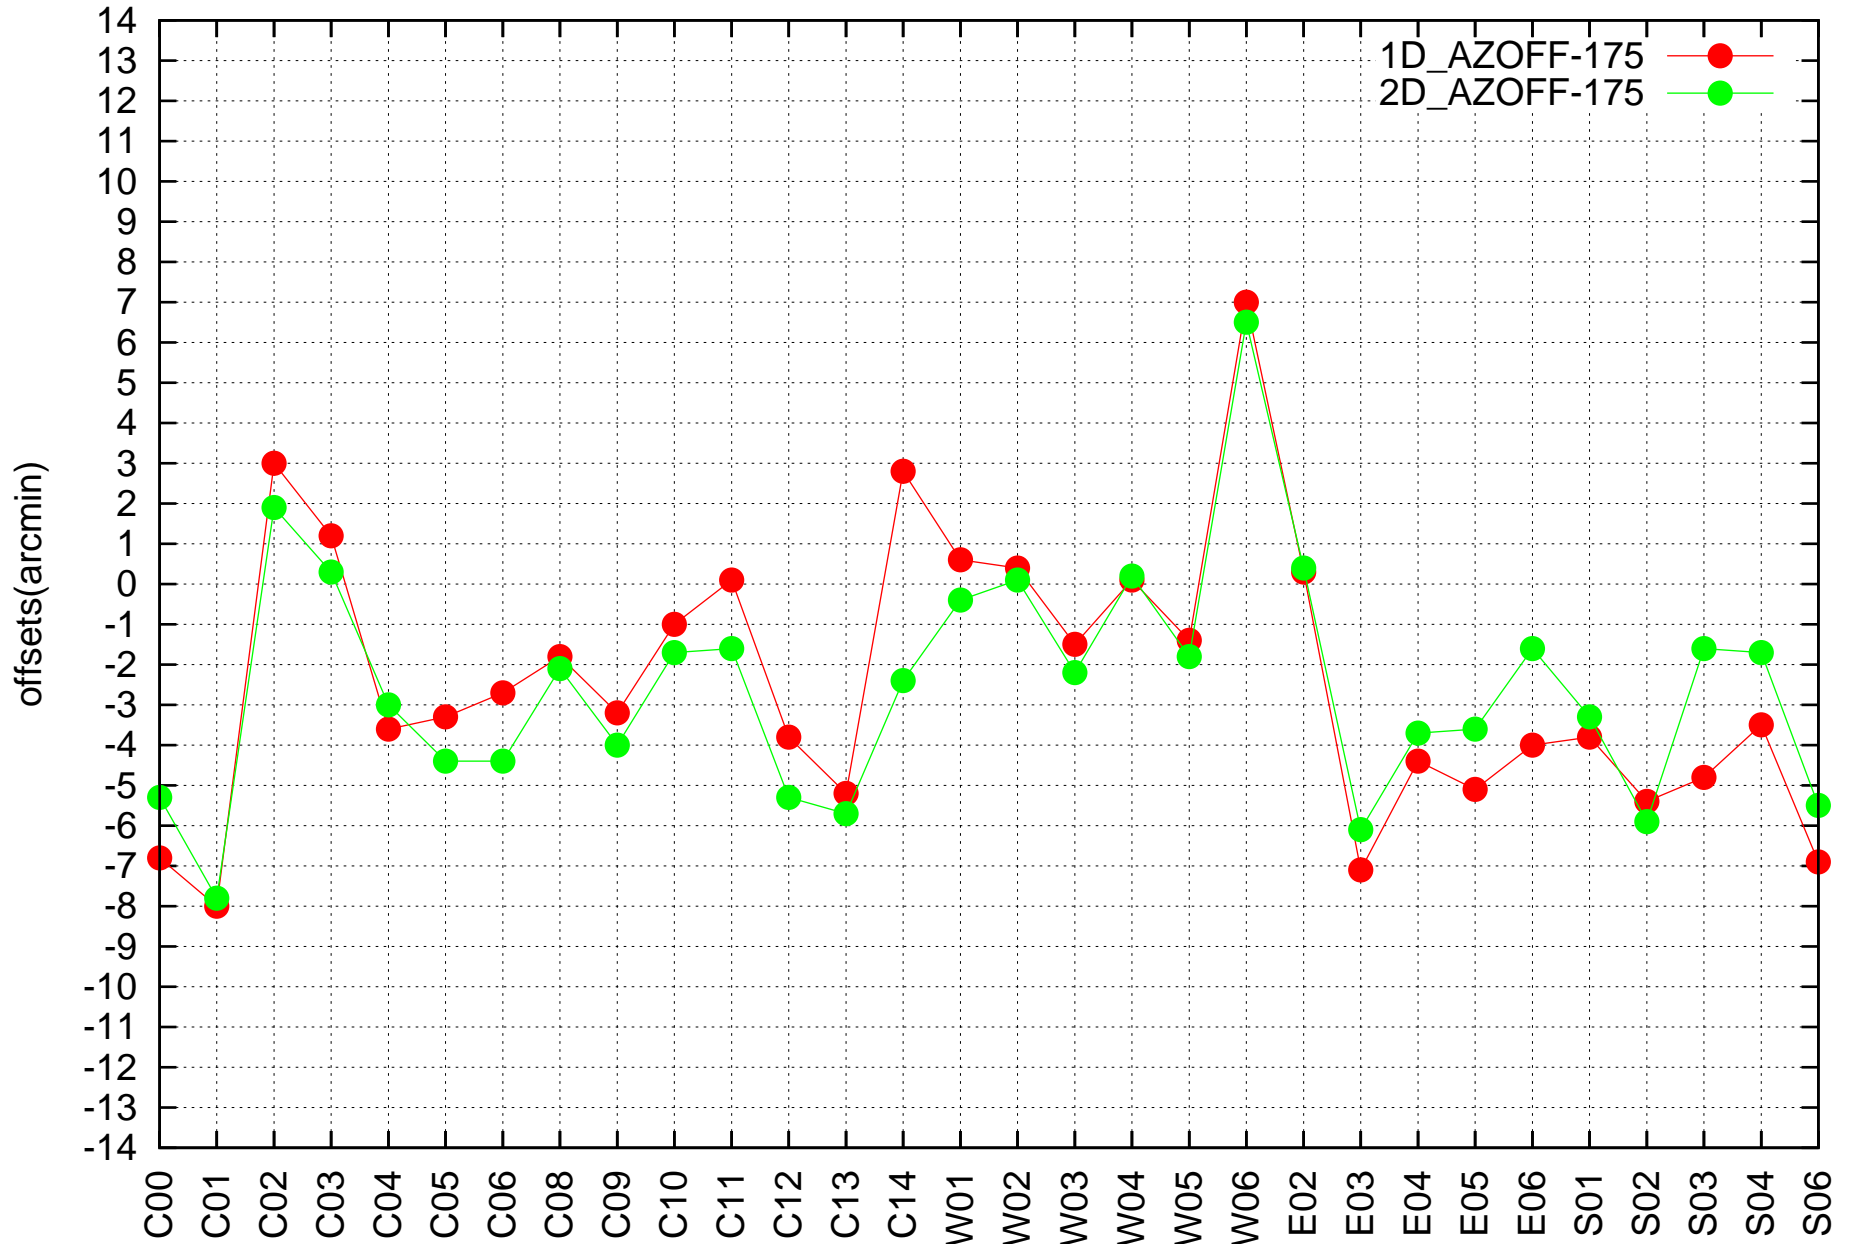

325 MHz. 9 points

325 MHz. 9 points

325 MHz. 9 points

325 MHz. 9 points

325 MHz. 9 points

325 MHz. 9 points

325 MHz. 9 points

325 MHz. 9 points