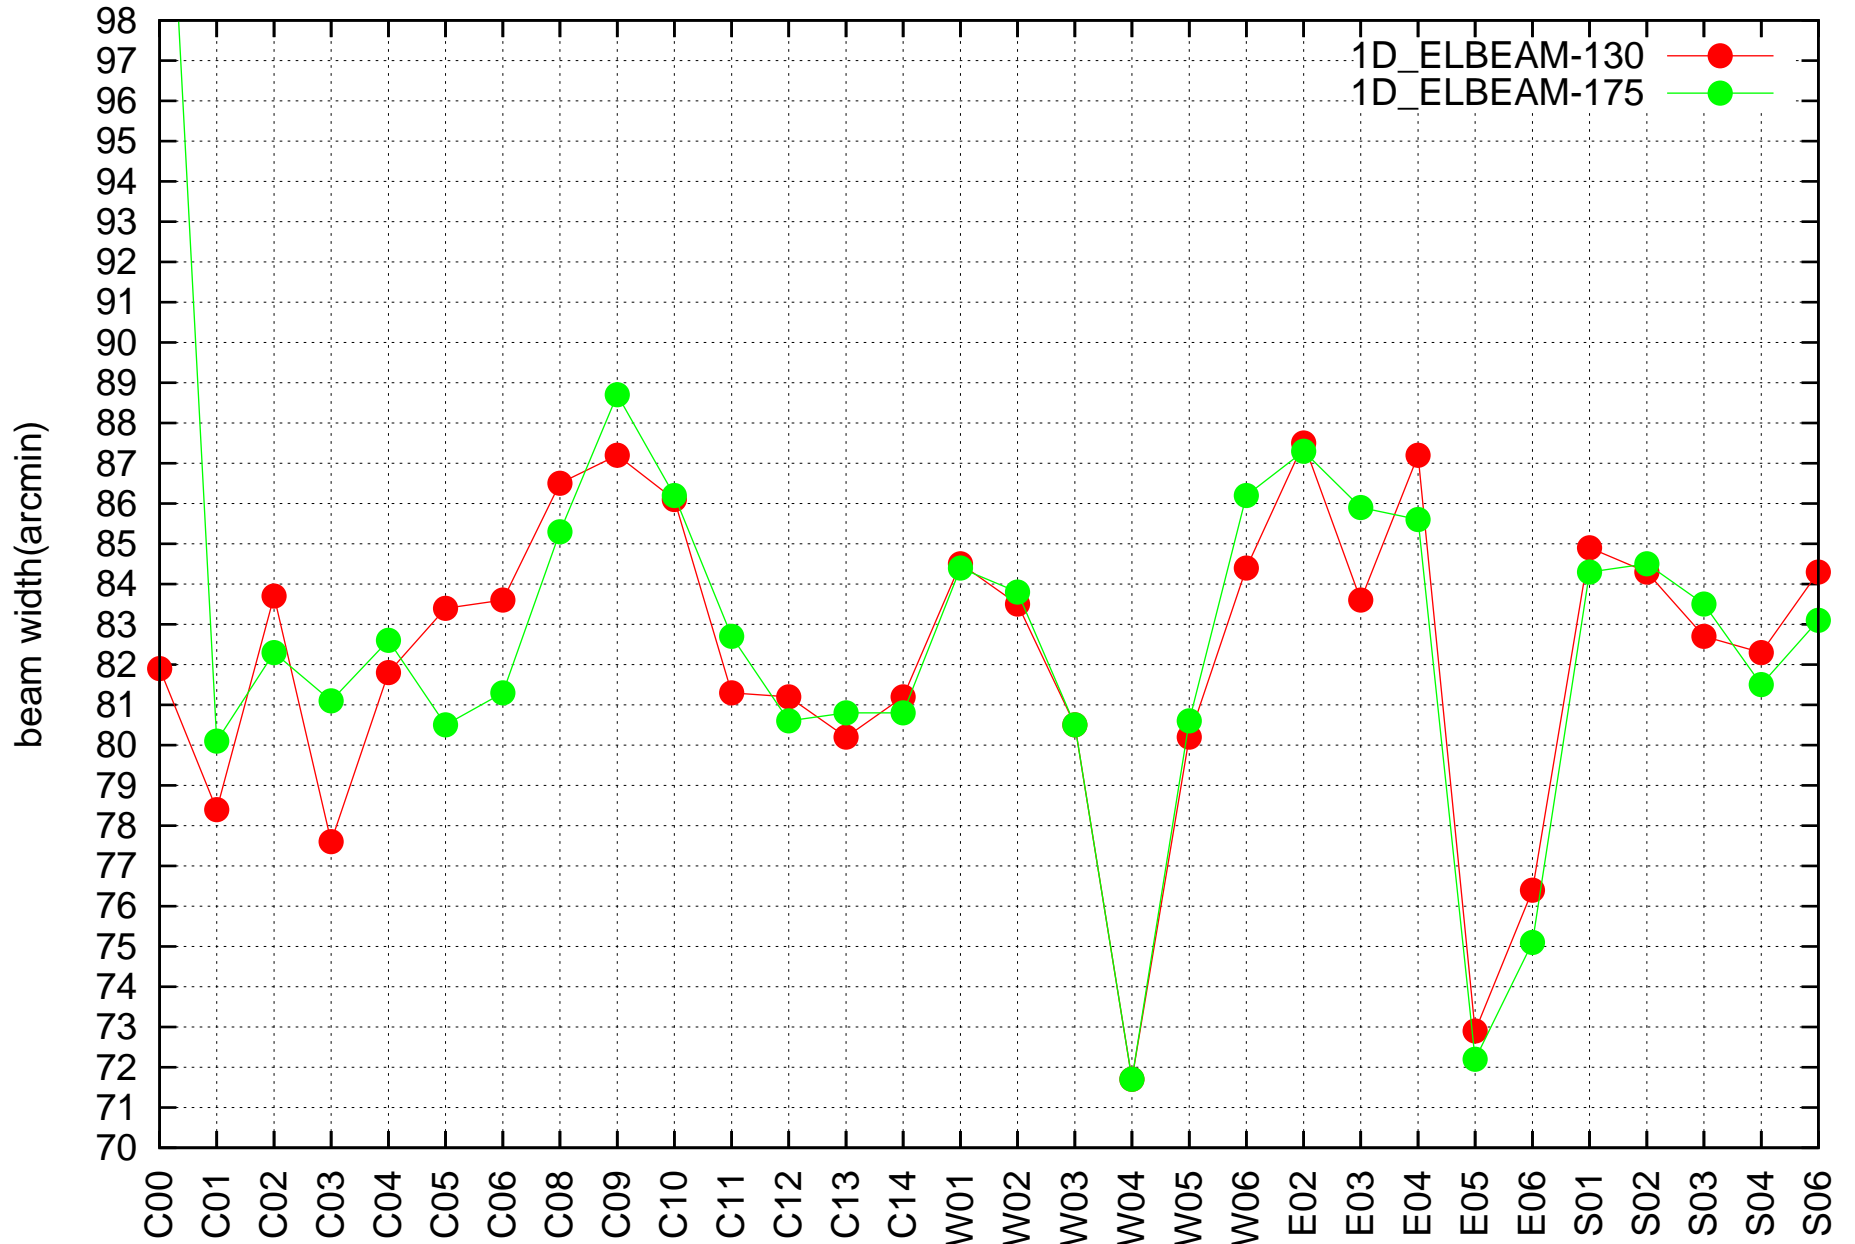

325 MHz. 9 points

325 MHz. 9 points

325 MHz. 9 points

325 MHz. 9 points

325 MHz. 9 points

325 MHz. 9 points

325 MHz. 9 points

325 MHz. 9 points