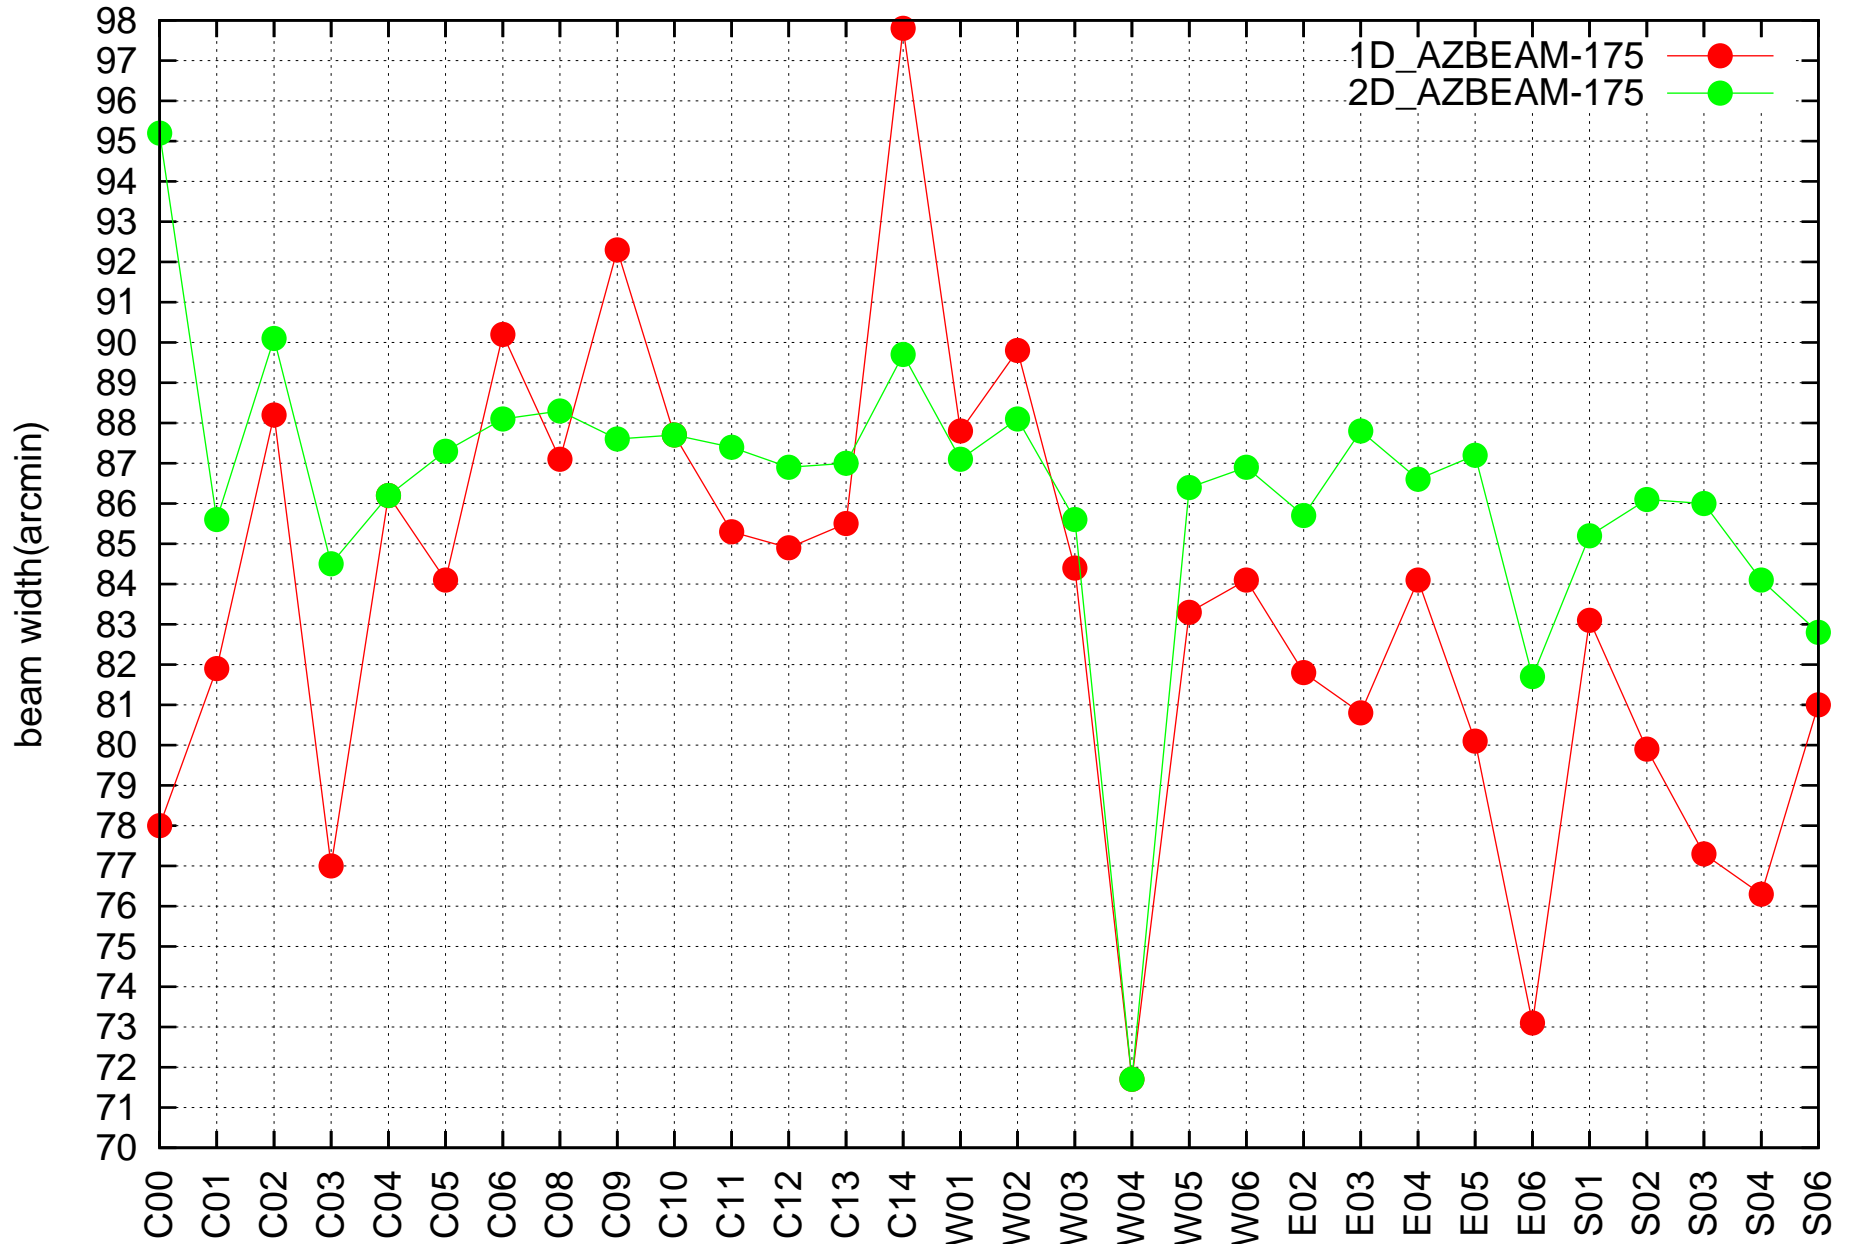

325 MHz. 9 points

325 MHz. 9 points

325 MHz. 9 points

325 MHz. 9 points

325 MHz. 9 points

325 MHz. 9 points

325 MHz. 9 points

325 MHz. 9 points