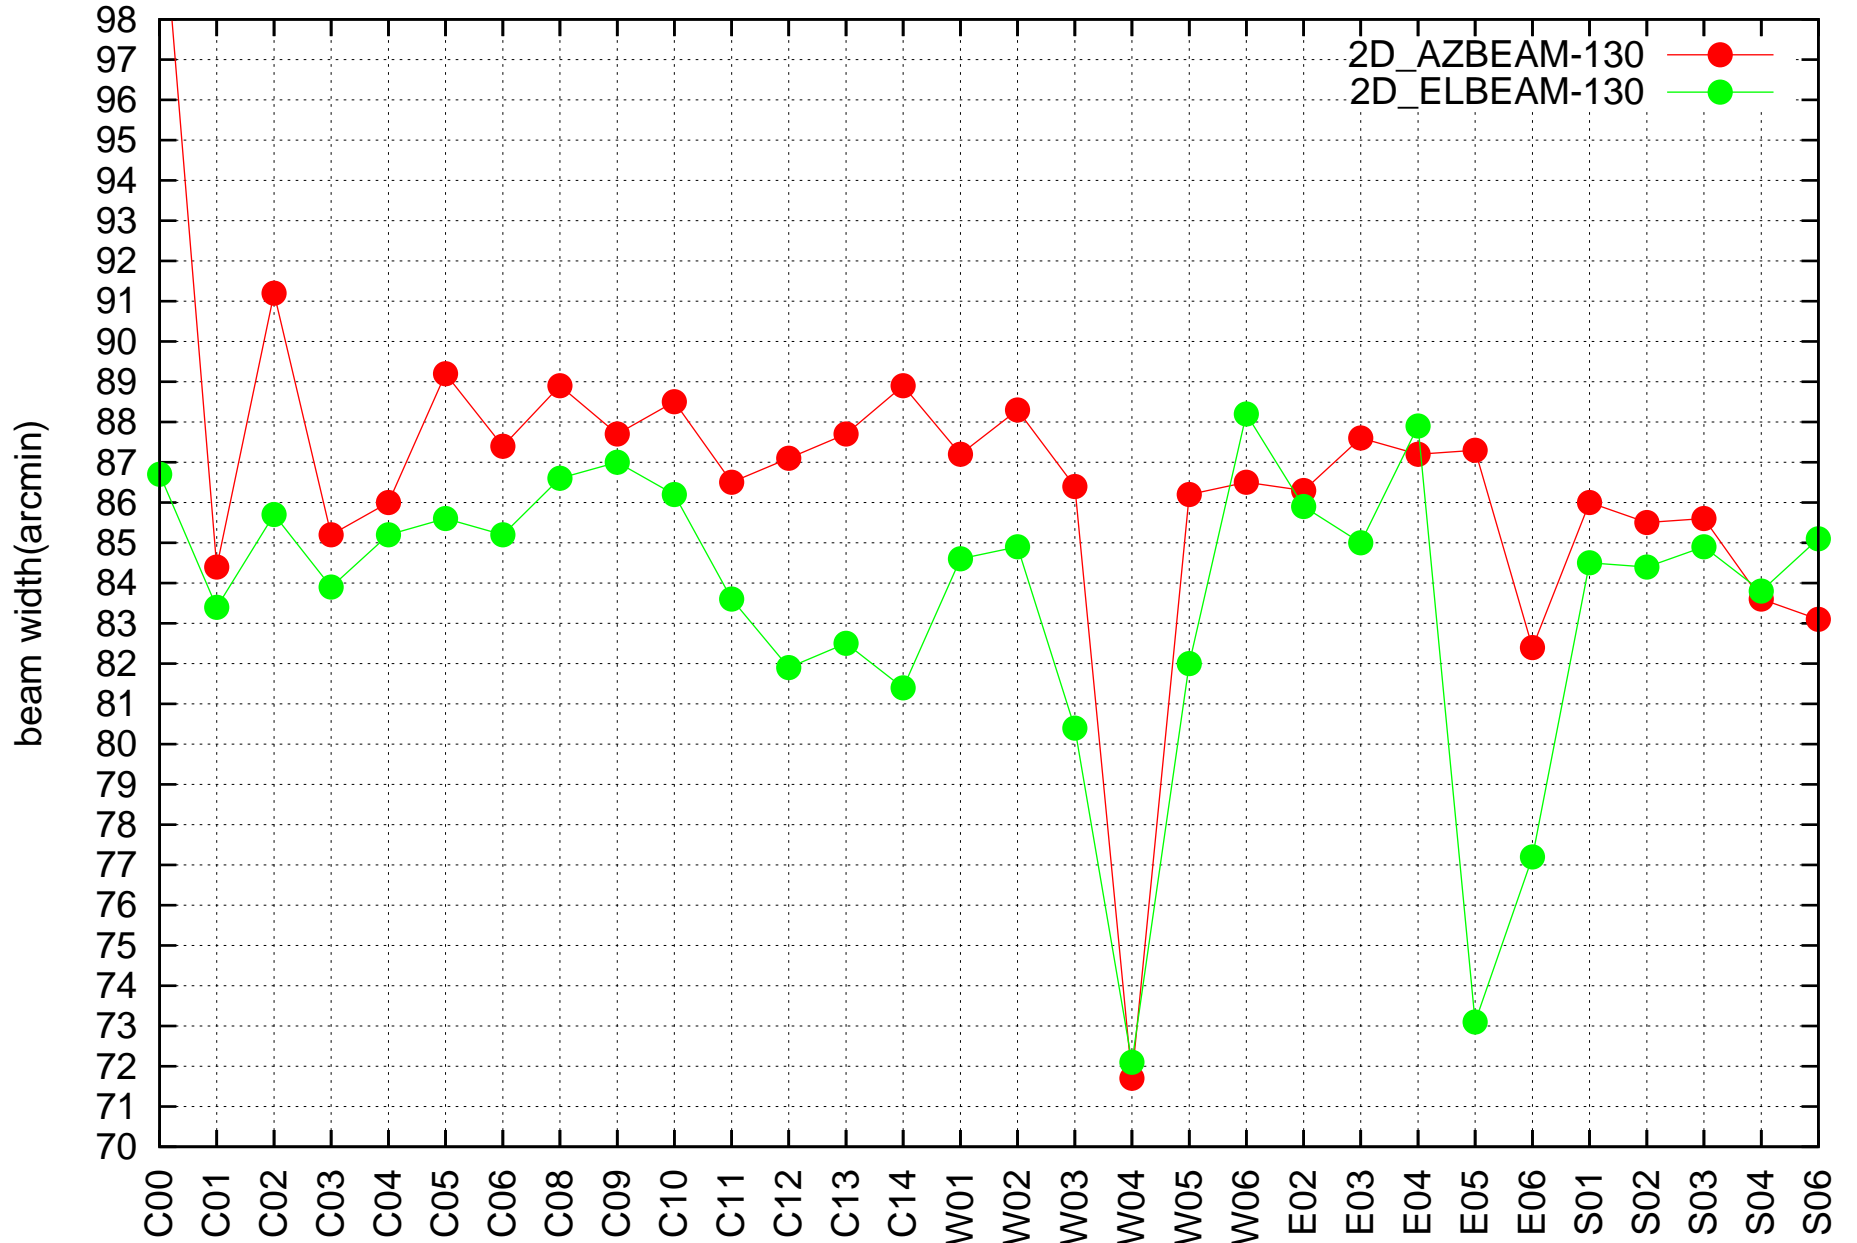

325 MHz. 9 points

325 MHz. 9 points

325 MHz. 9 points

325 MHz. 9 points

325 MHz. 9 points

325 MHz. 9 points

325 MHz. 9 points

325 MHz. 9 points