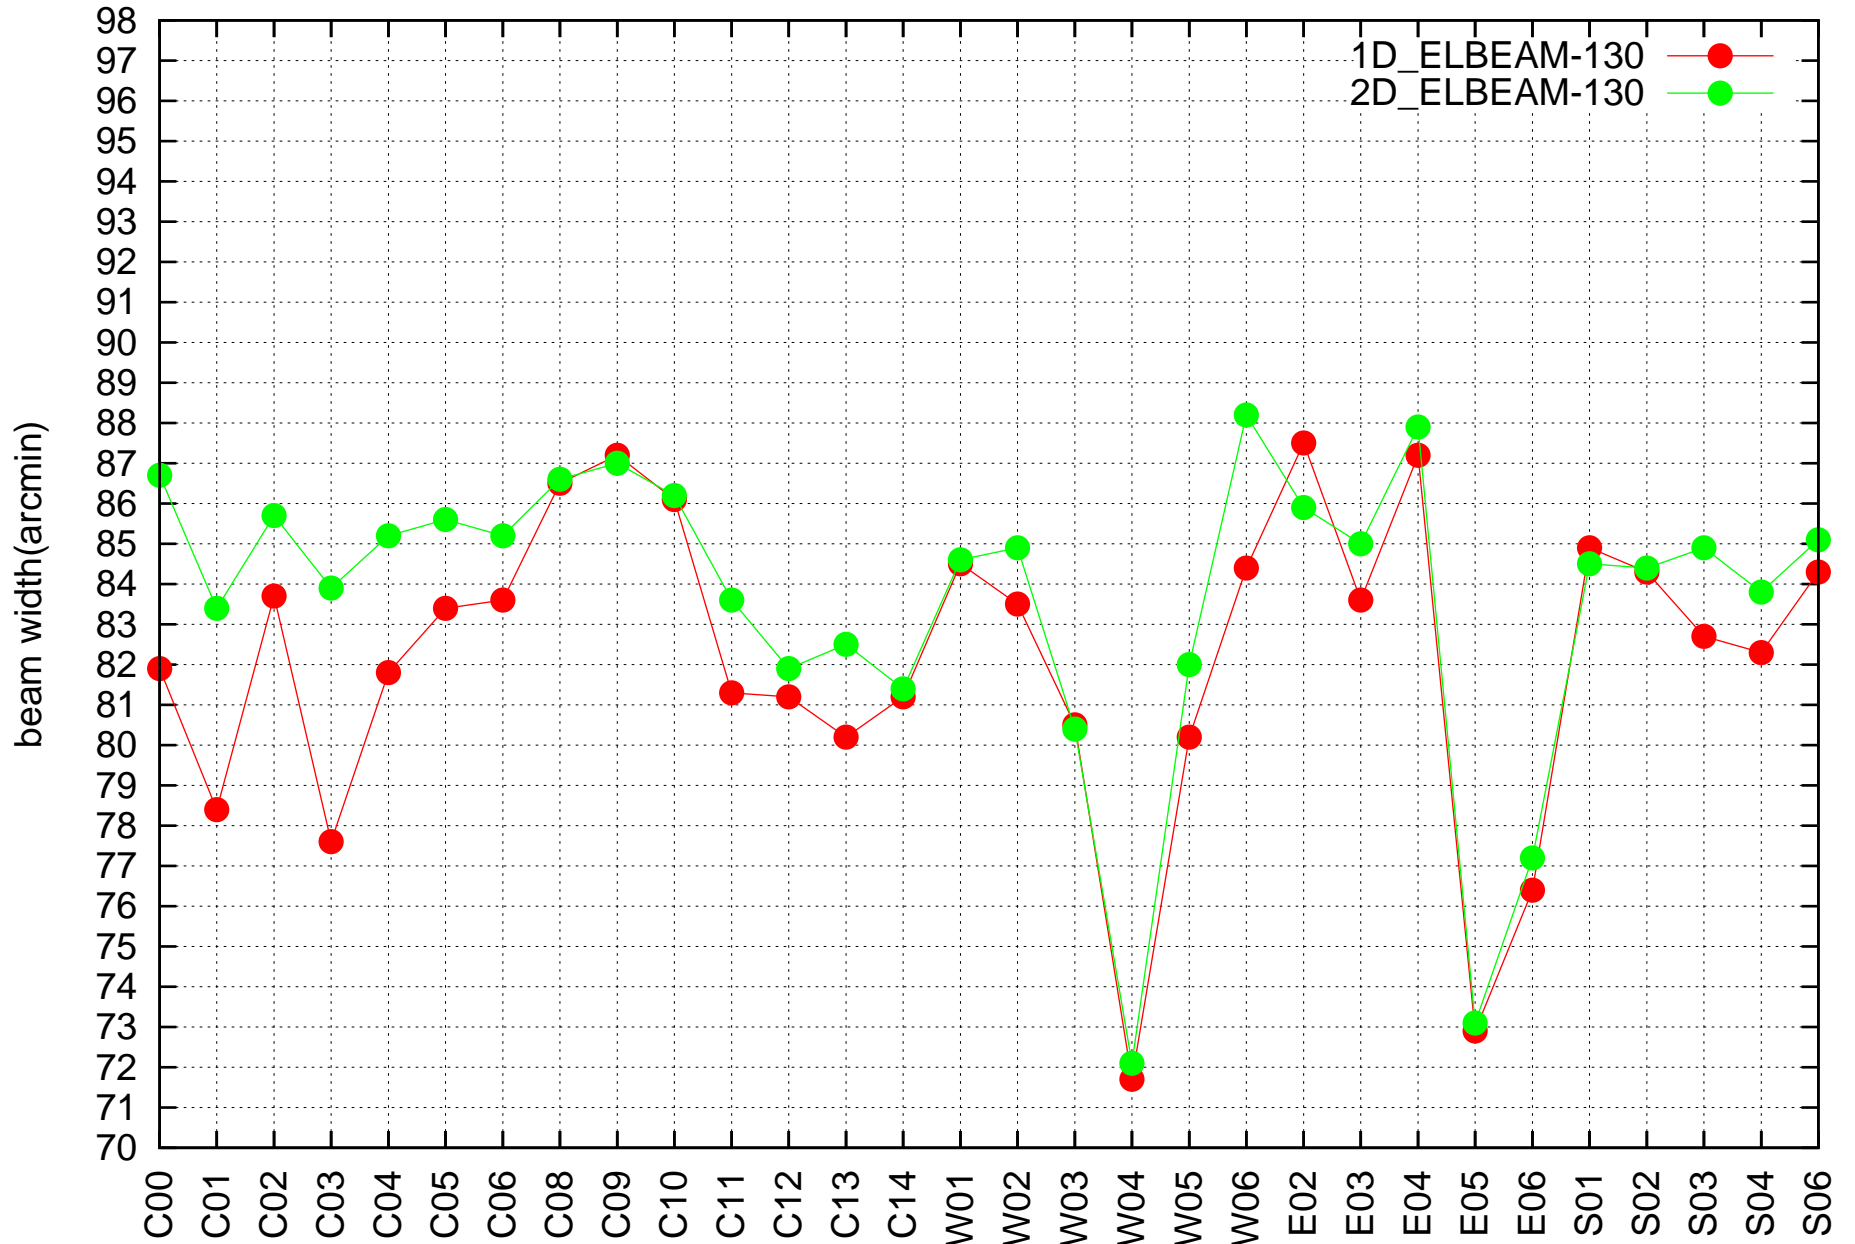

325 MHz. 9 points

325 MHz. 9 points

325 MHz. 9 points

325 MHz. 9 points

325 MHz. 9 points

325 MHz. 9 points

325 MHz. 9 points

325 MHz. 9 points