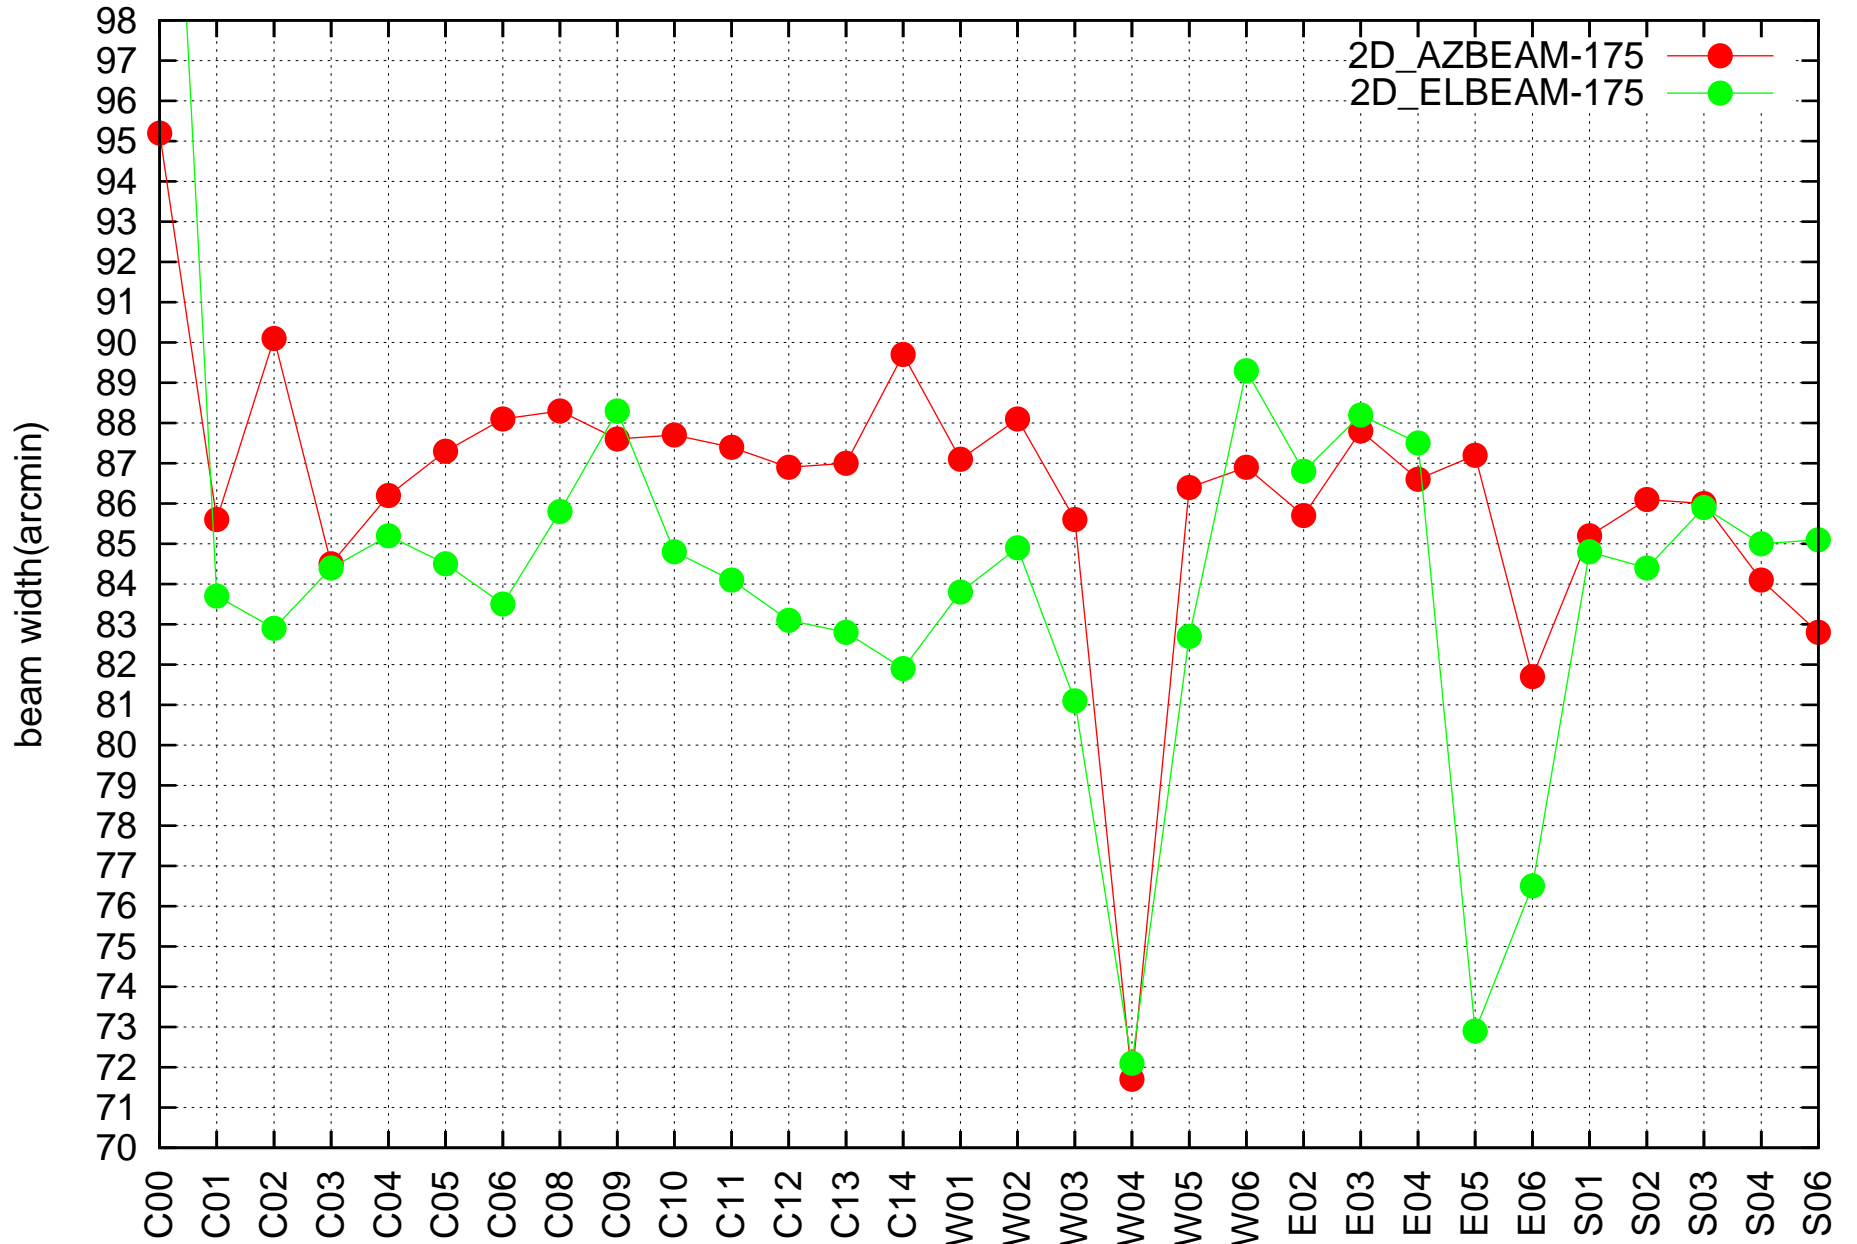

325 MHz. 9 points

325 MHz. 9 points

325 MHz. 9 points

325 MHz. 9 points

325 MHz. 9 points

325 MHz. 9 points

325 MHz. 9 points

325 MHz. 9 points