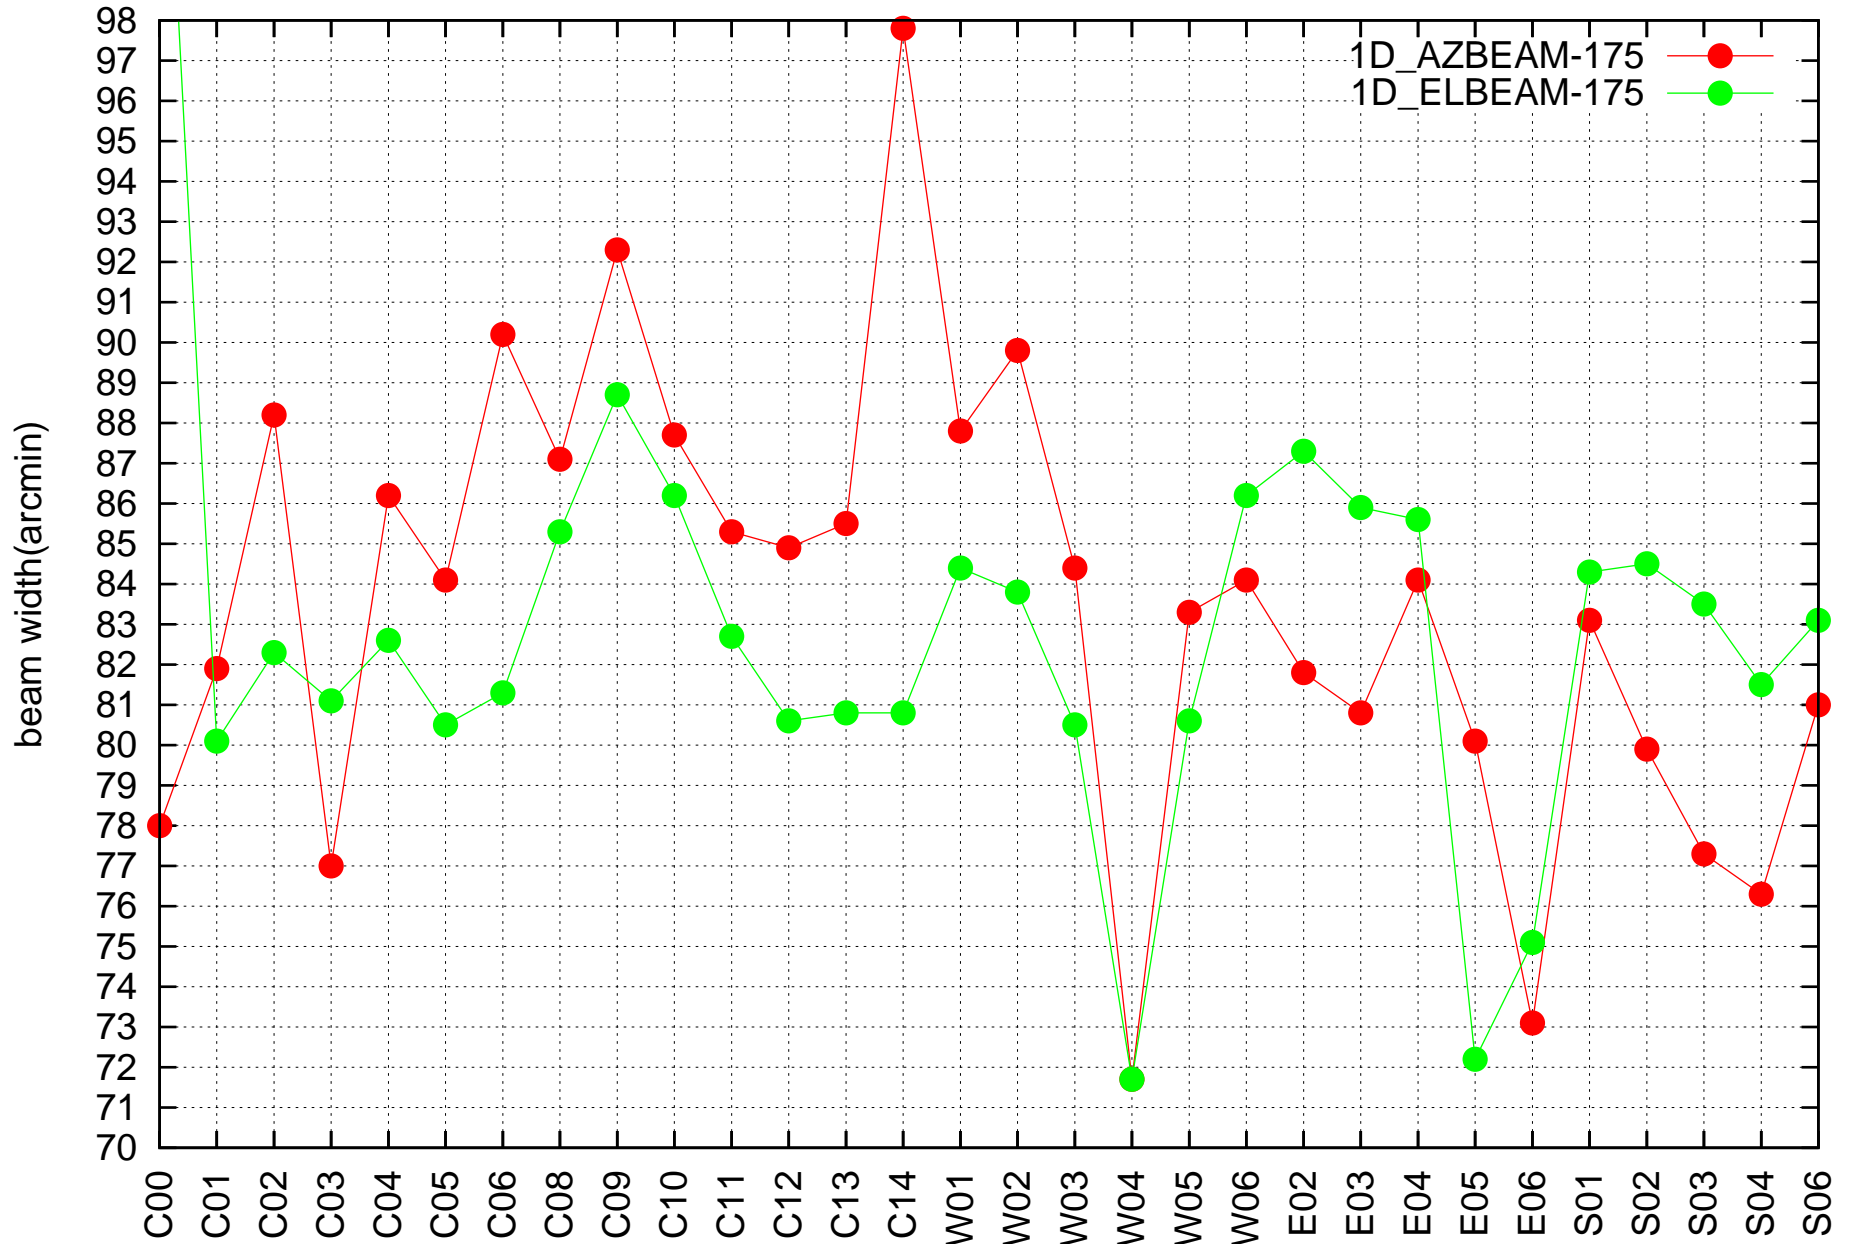

325 MHz. 9 points

325 MHz. 9 points

325 MHz. 9 points

325 MHz. 9 points

325 MHz. 9 points

325 MHz. 9 points

325 MHz. 9 points

325 MHz. 9 points