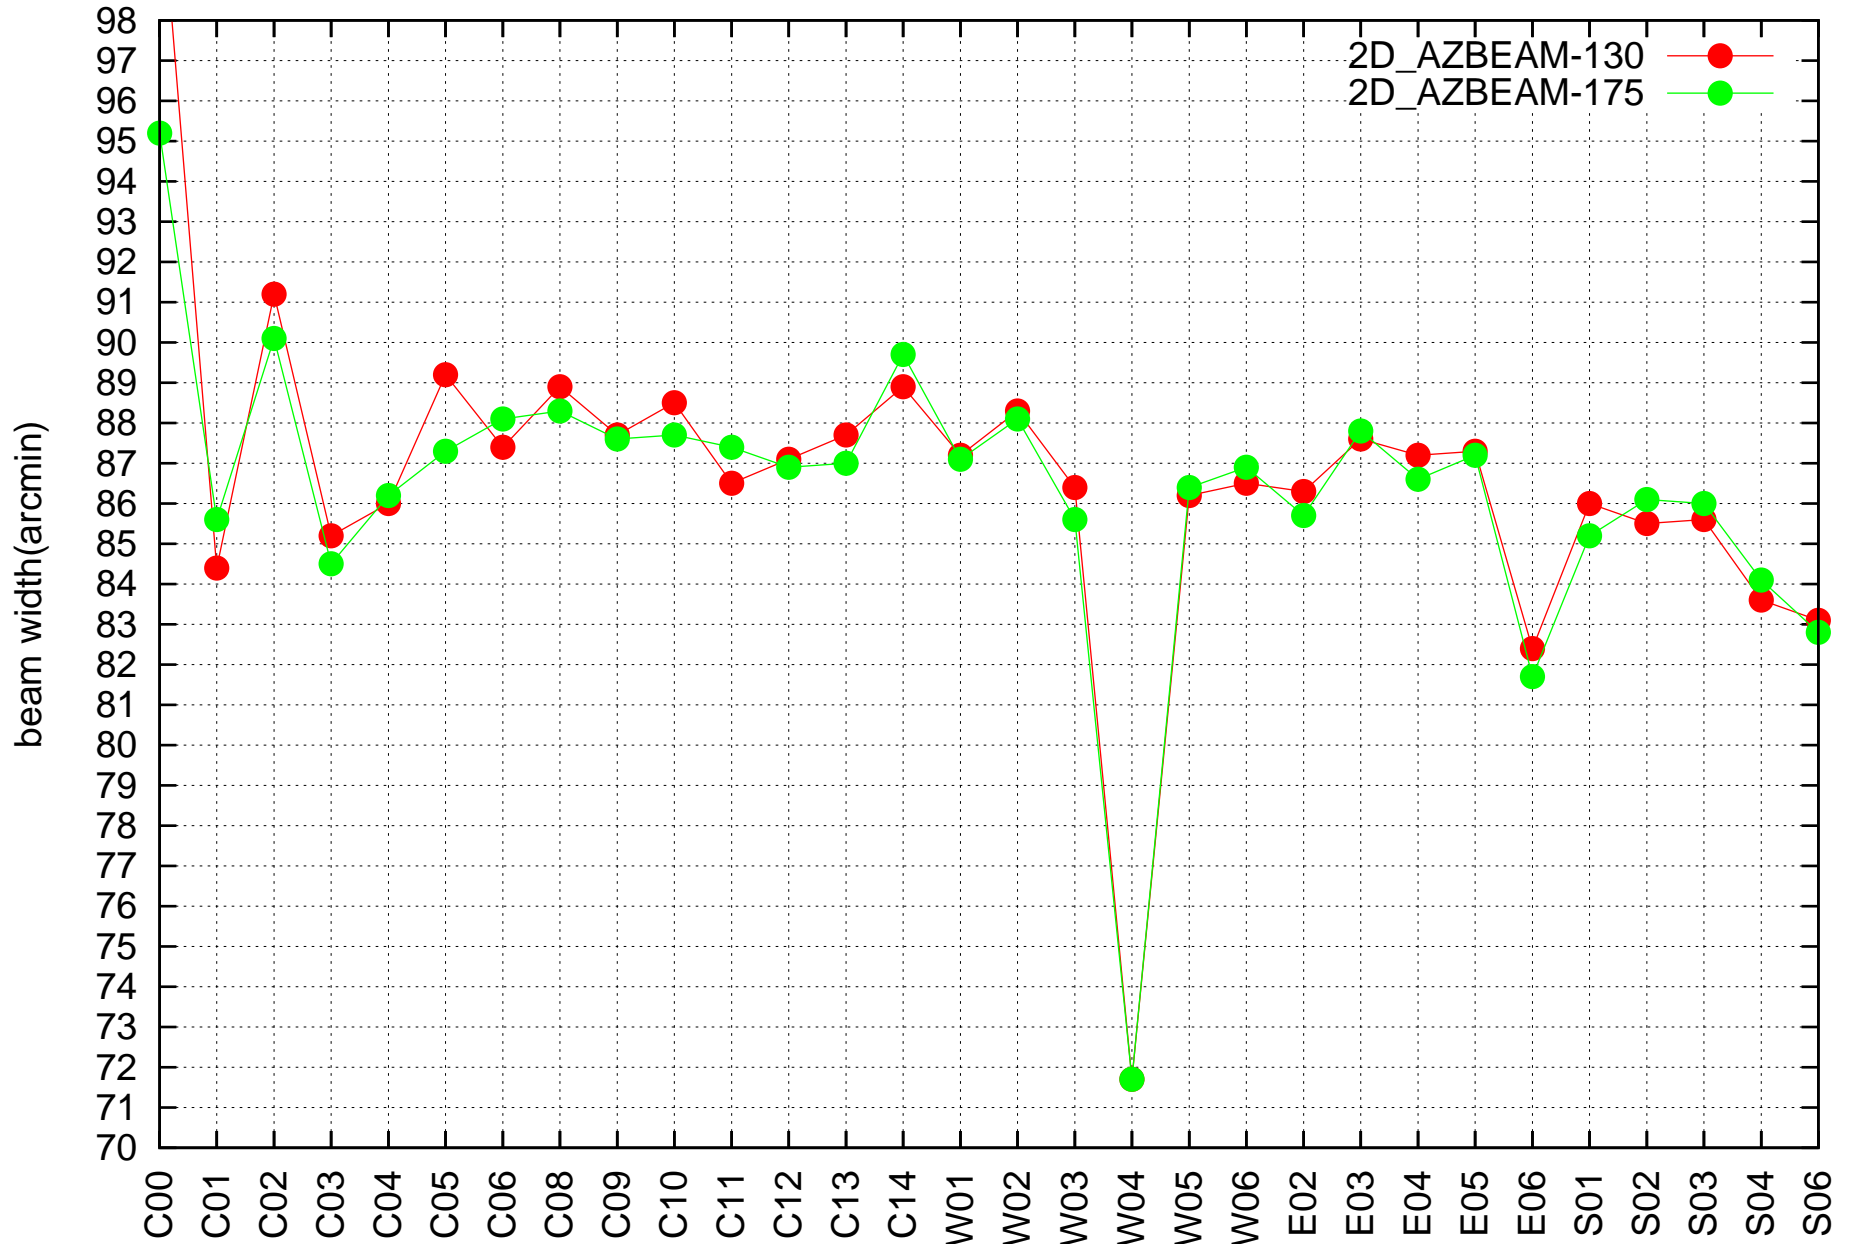

325 MHz. 9 points

325 MHz. 9 points

325 MHz. 9 points

325 MHz. 9 points

325 MHz. 9 points

325 MHz. 9 points

325 MHz. 9 points

325 MHz. 9 points