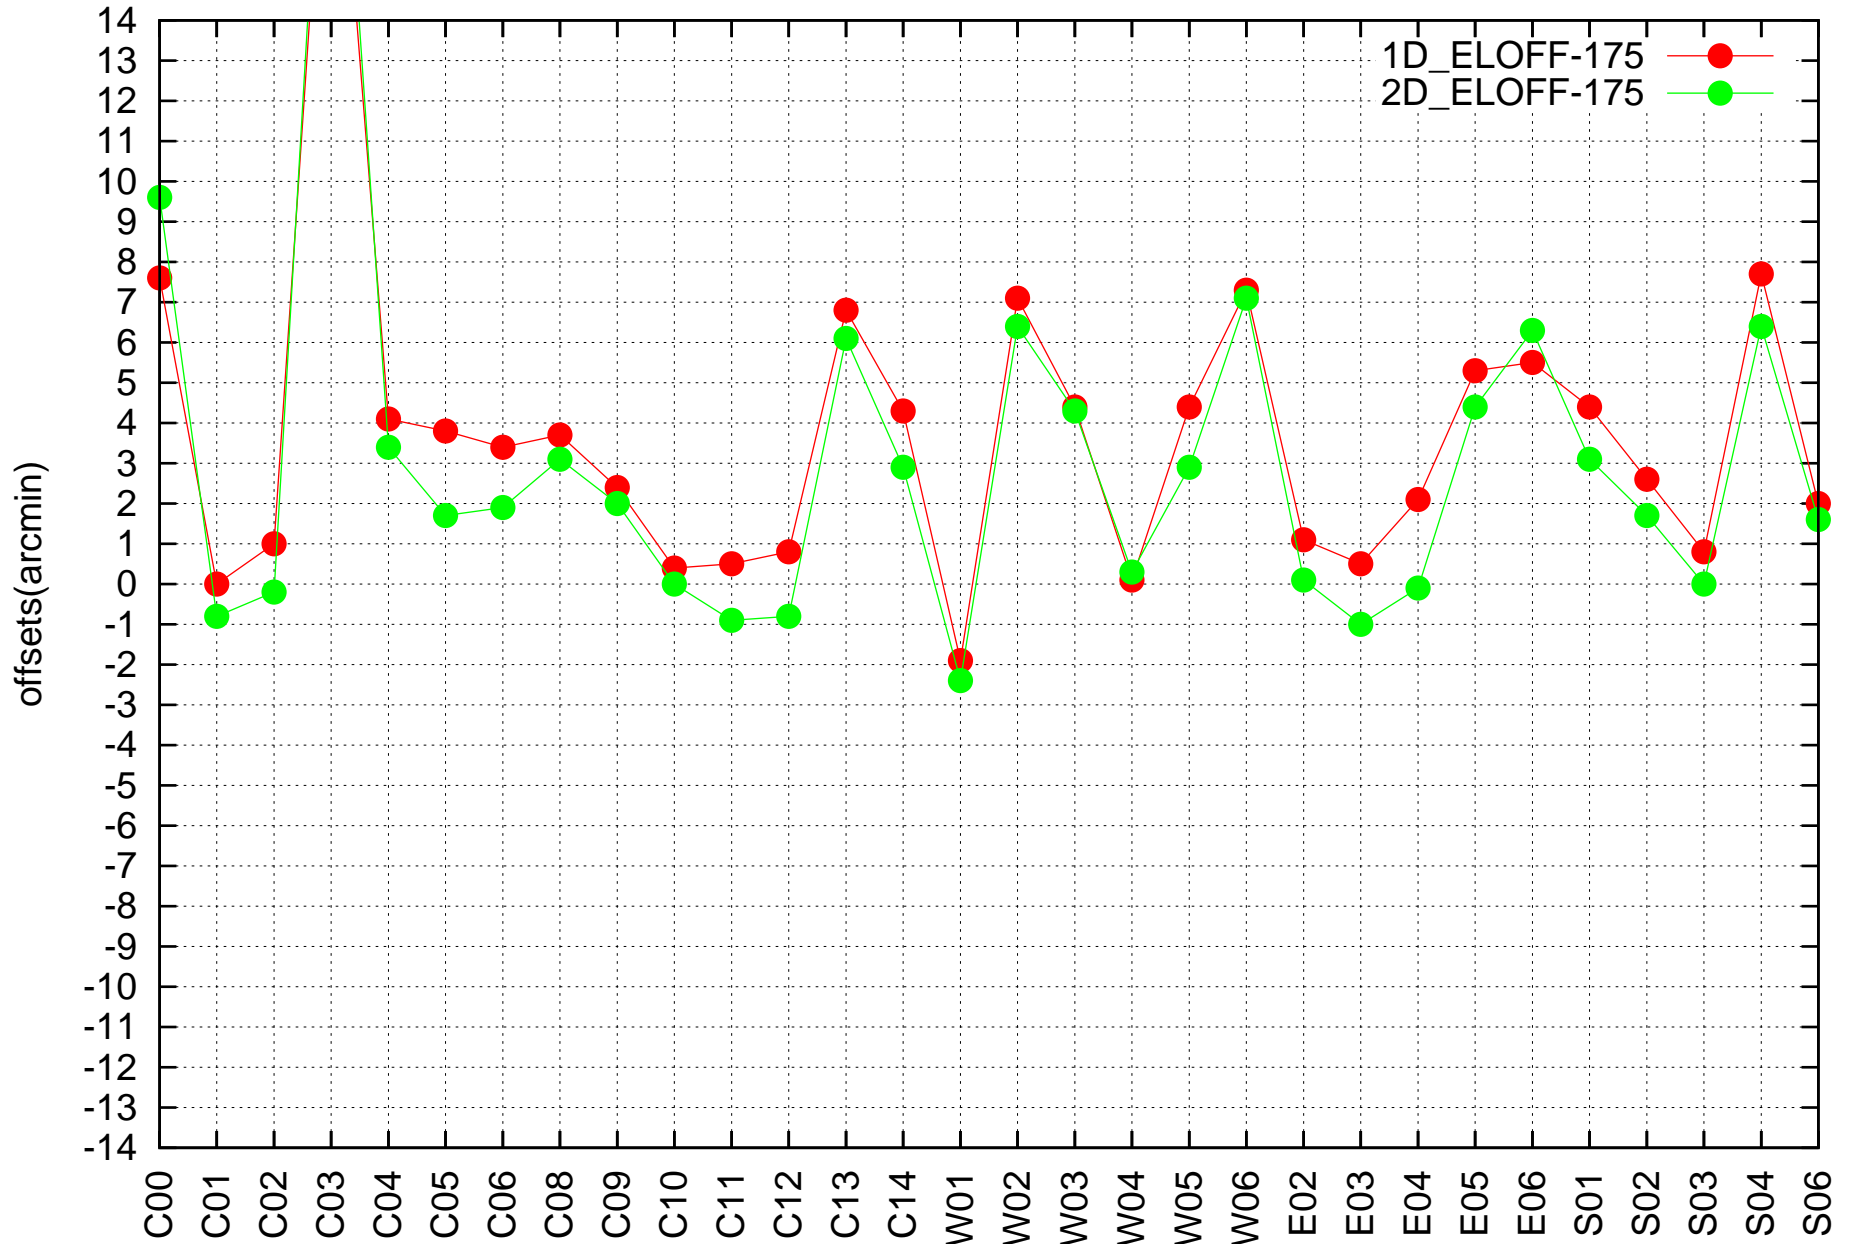

325 MHz. 9 points

325 MHz. 9 points

325 MHz. 9 points

325 MHz. 9 points

325 MHz. 9 points

325 MHz. 9 points

325 MHz. 9 points

325 MHz. 9 points