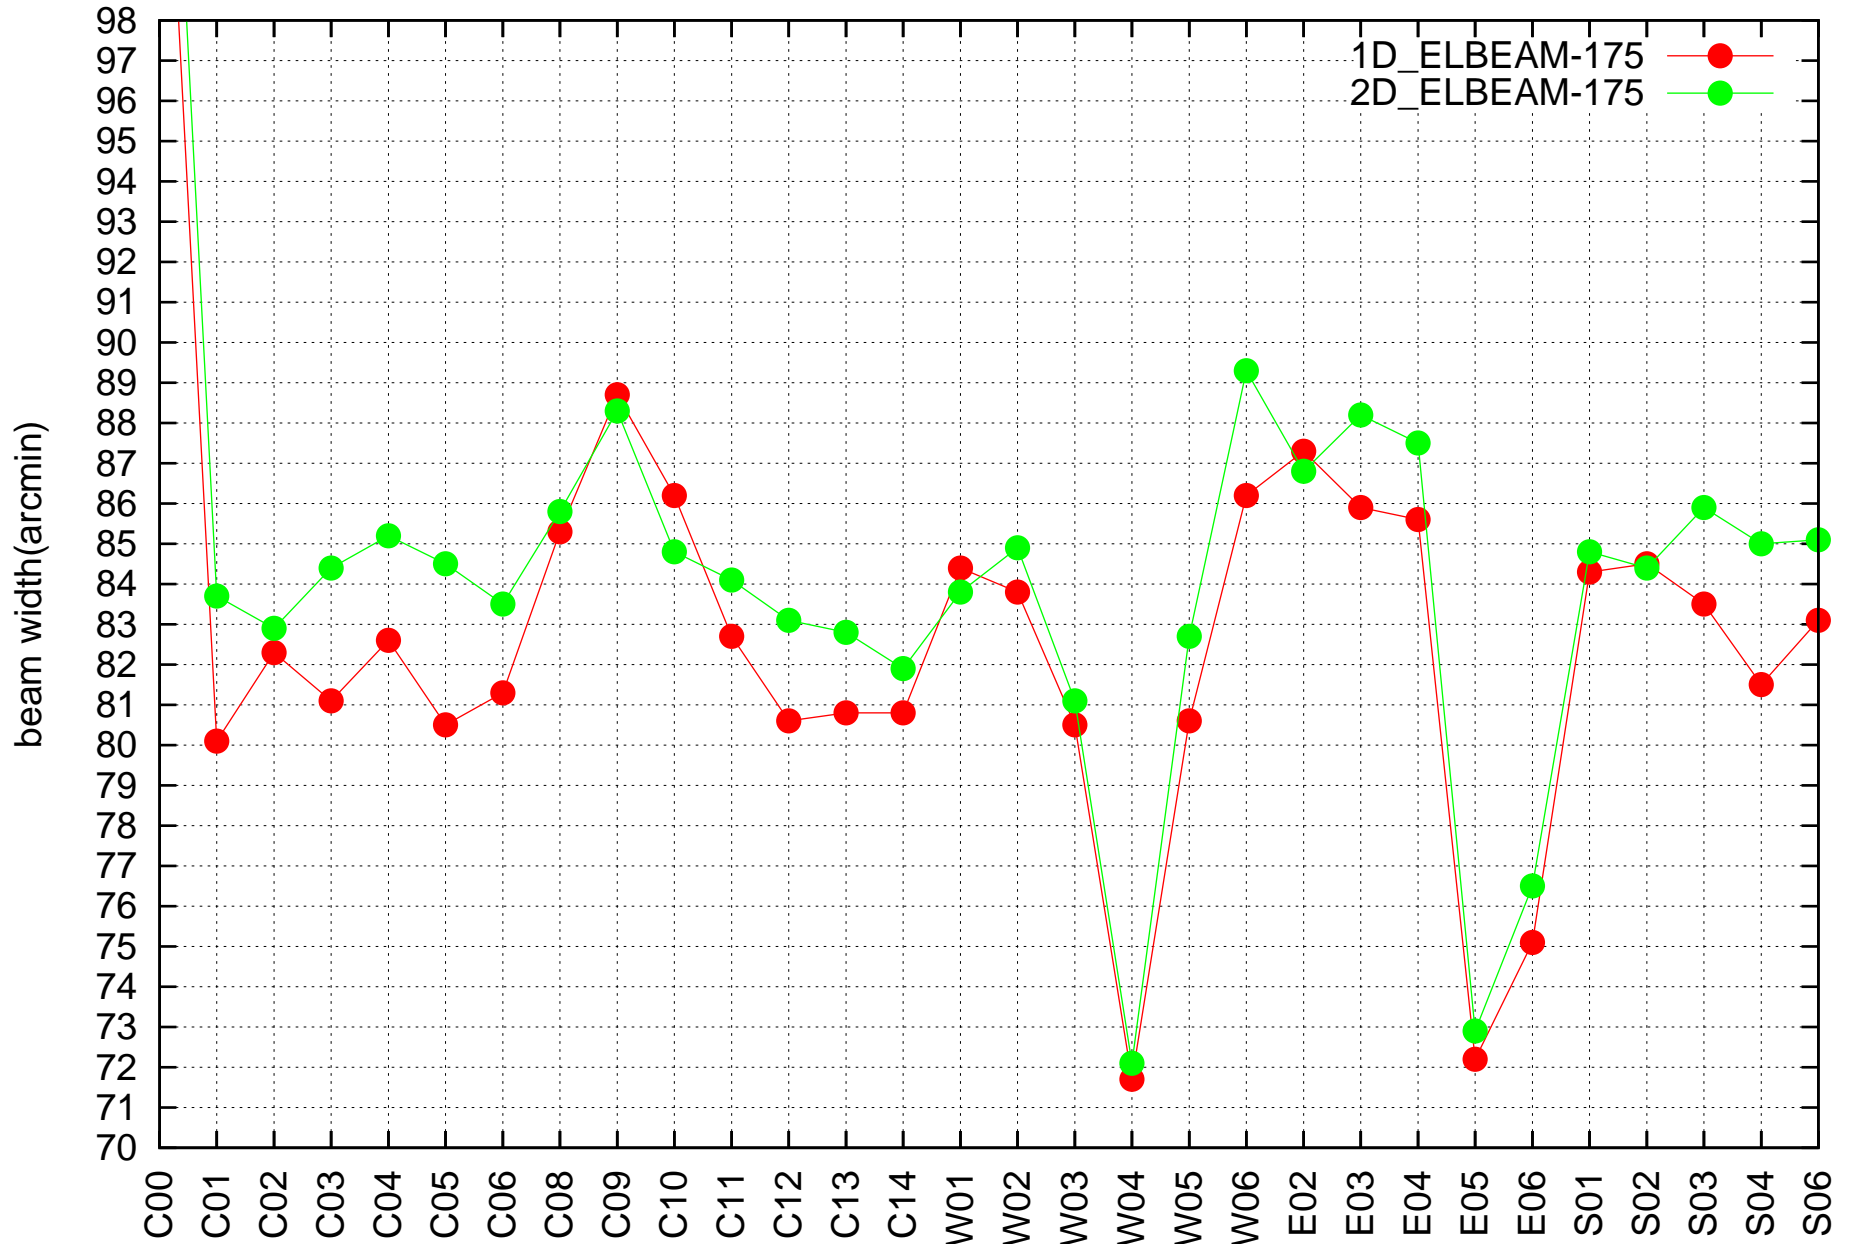

325 MHz. 9 points

325 MHz. 9 points

325 MHz. 9 points

325 MHz. 9 points

325 MHz. 9 points

325 MHz. 9 points

325 MHz. 9 points

325 MHz. 9 points