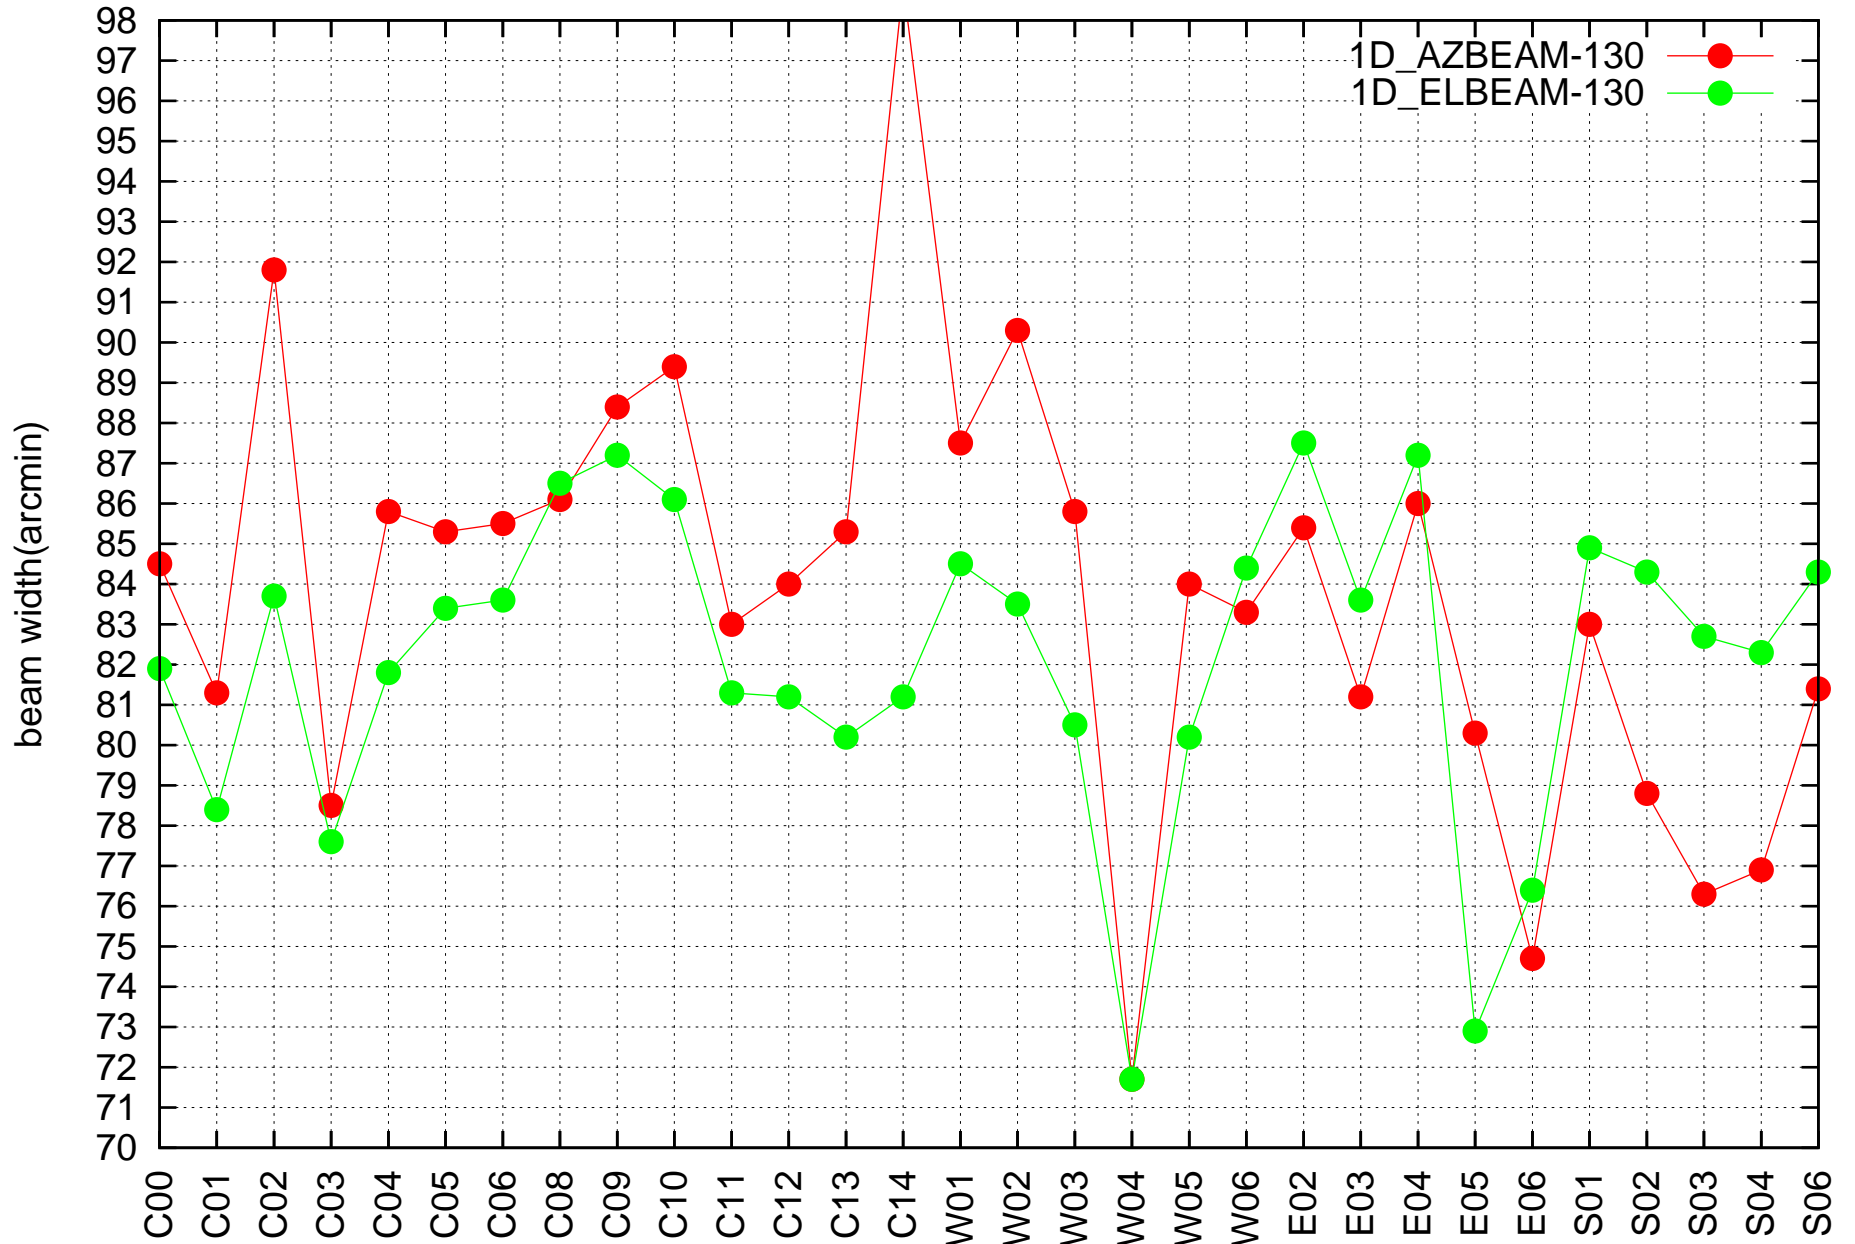

325 MHz. 9 points

325 MHz. 9 points

325 MHz. 9 points

325 MHz. 9 points

325 MHz. 9 points

325 MHz. 9 points

325 MHz. 9 points

325 MHz. 9 points