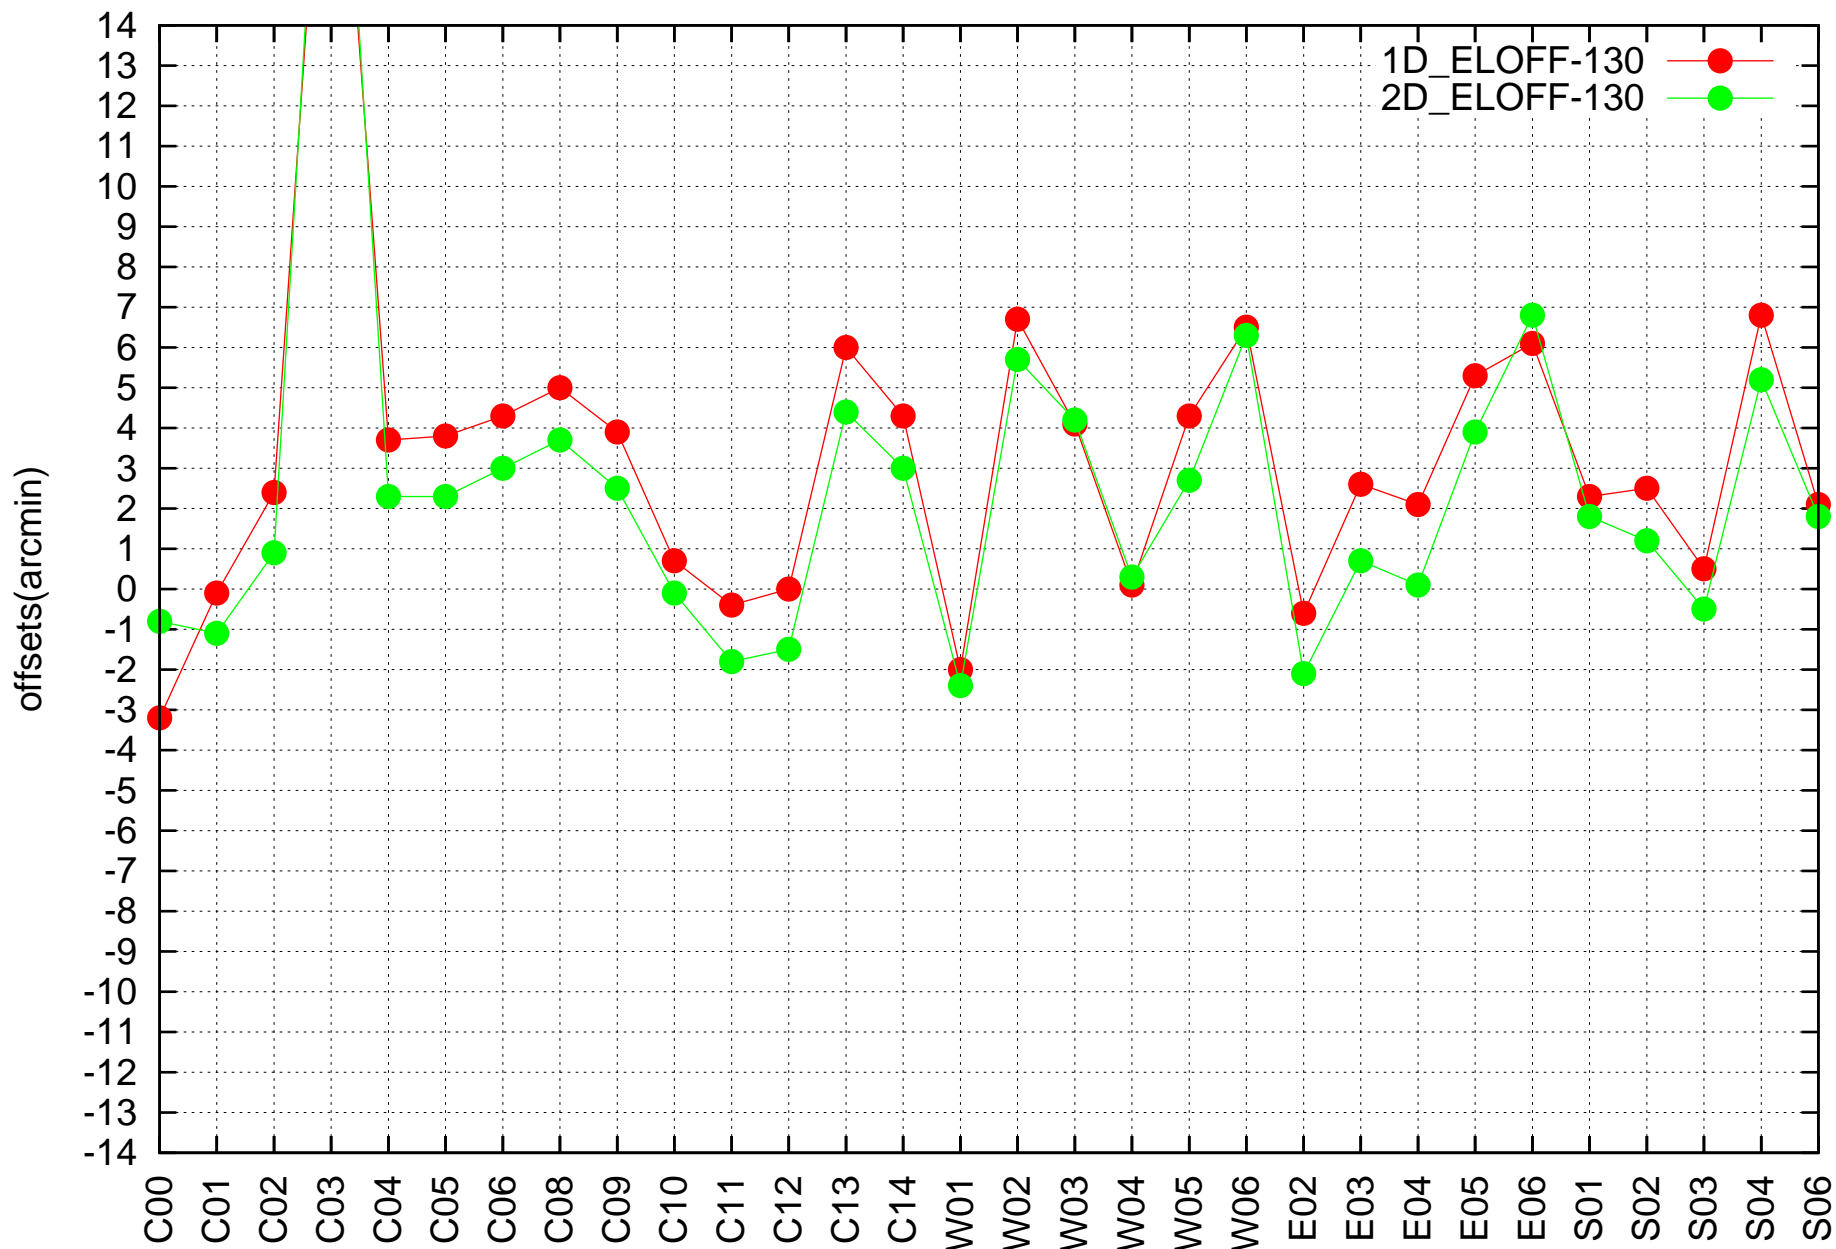

325 MHz. 9 points

325 MHz. 9 points

325 MHz. 9 points

325 MHz. 9 points

325 MHz. 9 points

325 MHz. 9 points

325 MHz. 9 points

325 MHz. 9 points