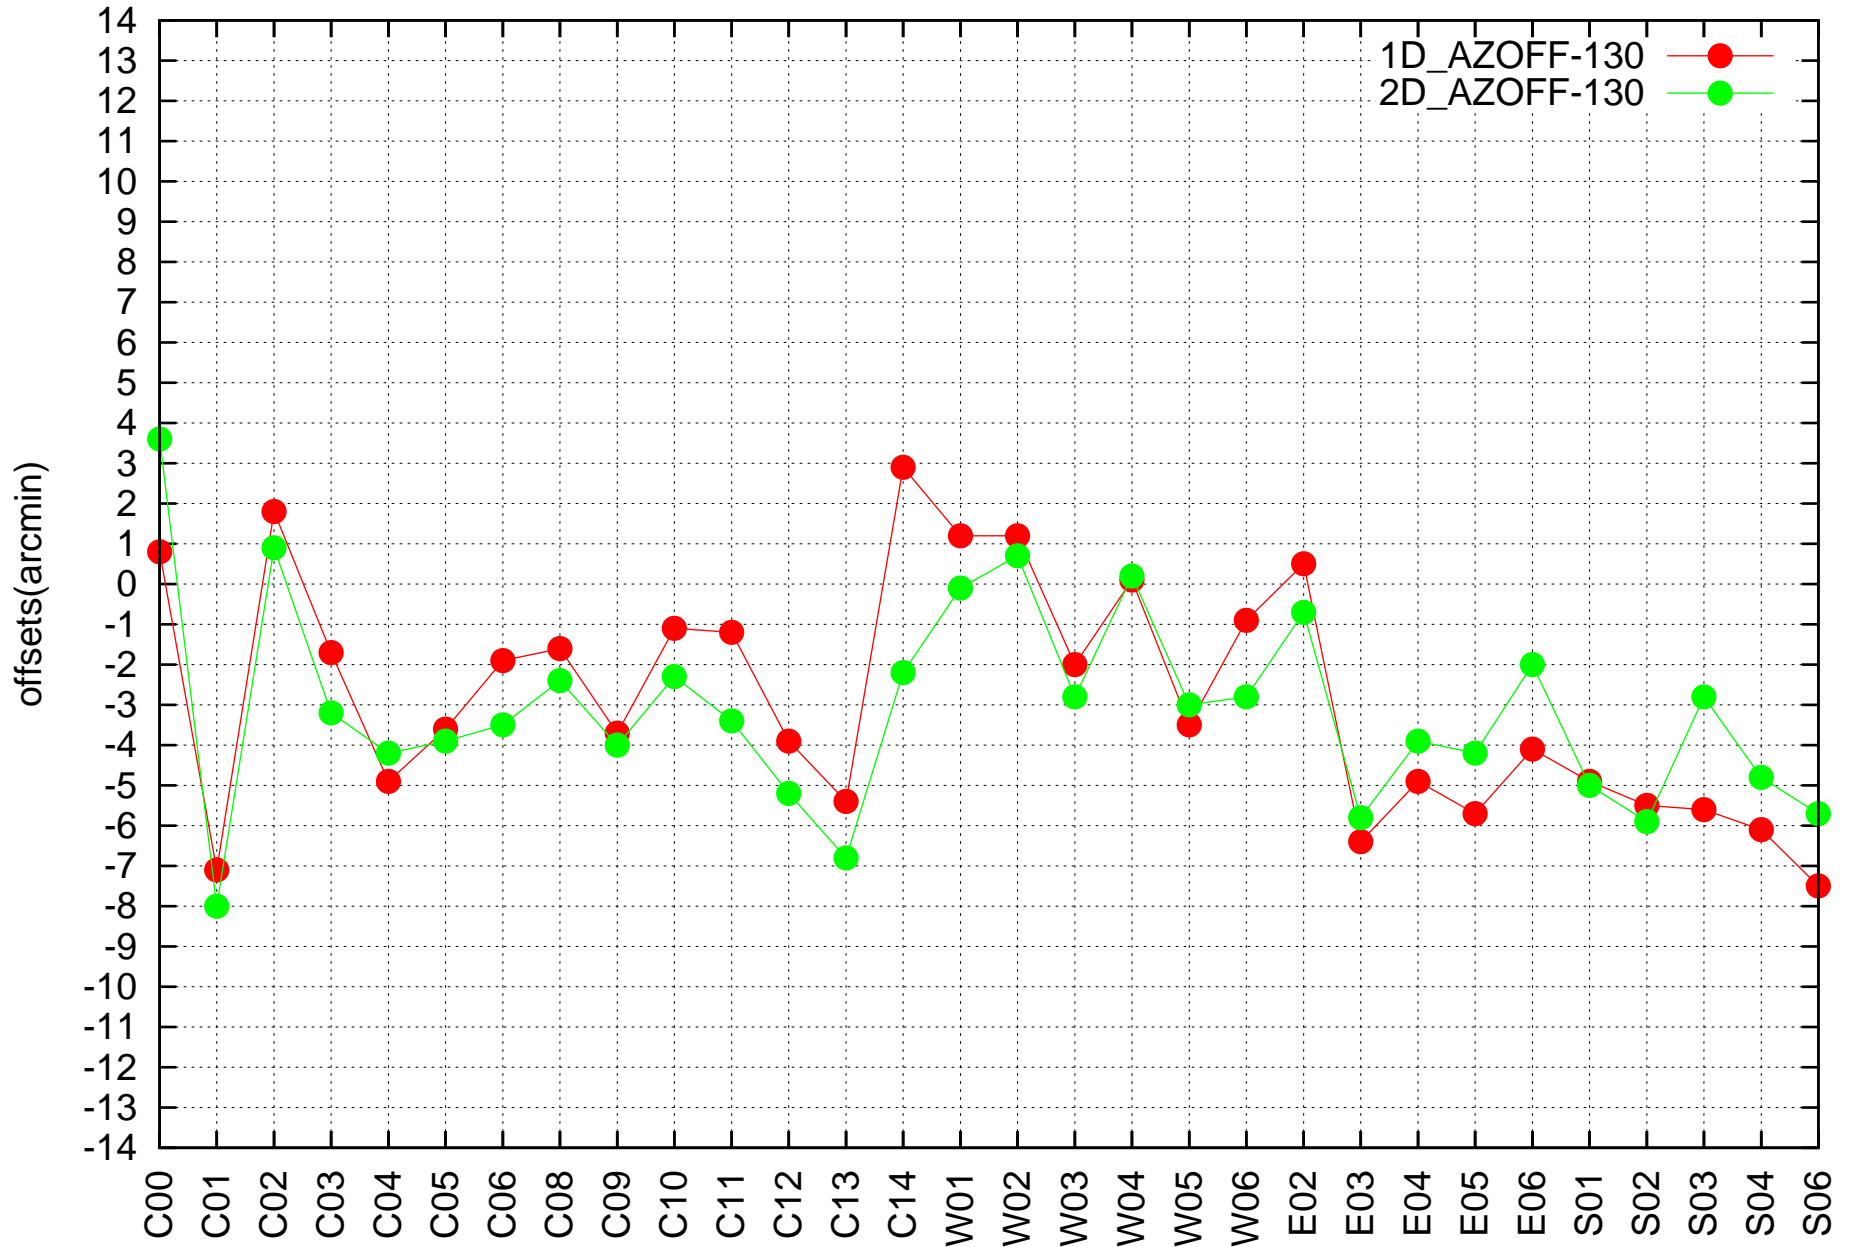

325 MHz. 9 points

325 MHz. 9 points

325 MHz. 9 points

325 MHz. 9 points

325 MHz. 9 points

325 MHz. 9 points

325 MHz. 9 points

325 MHz. 9 points