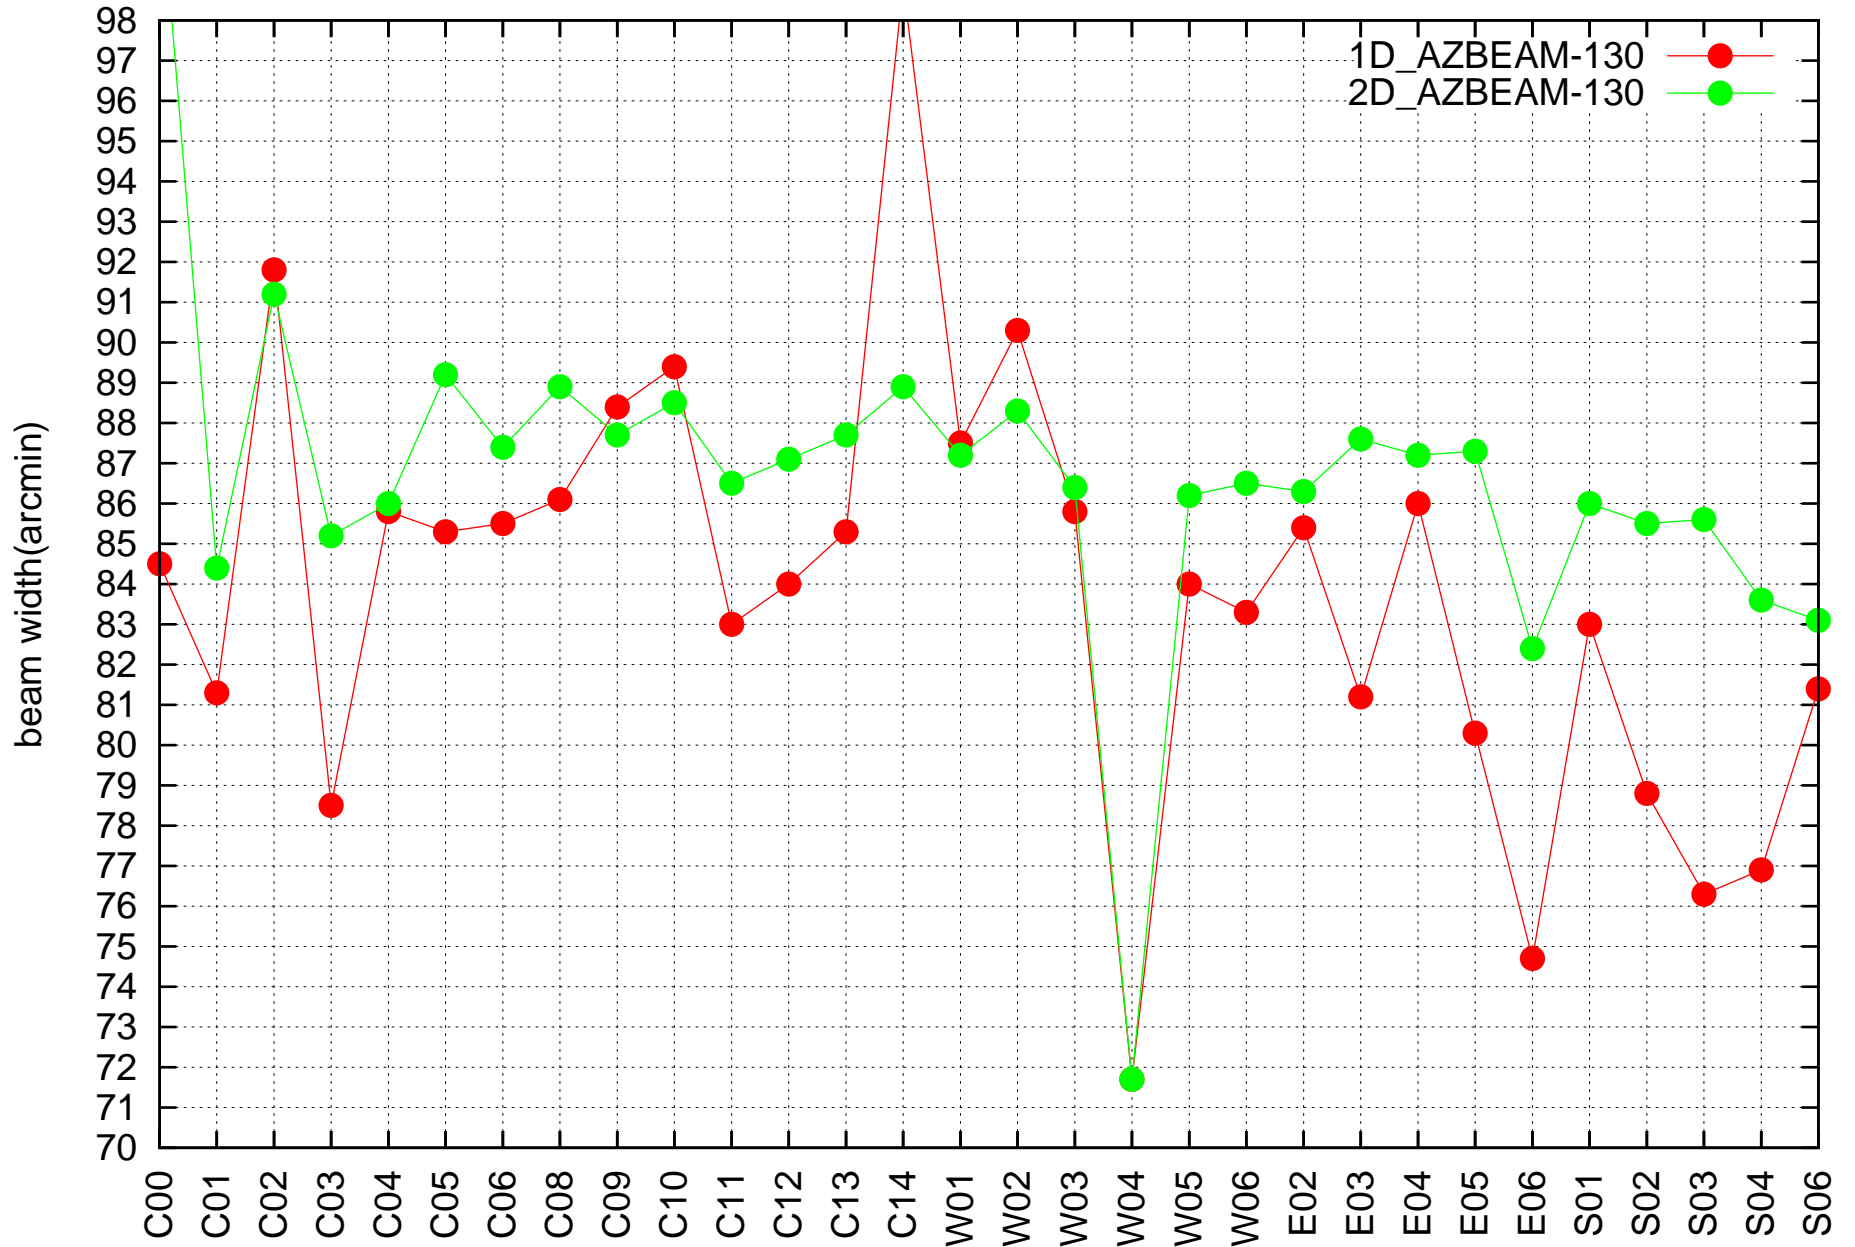

325 MHz. 9 points

325 MHz. 9 points

325 MHz. 9 points

325 MHz. 9 points

325 MHz. 9 points

325 MHz. 9 points

325 MHz. 9 points

325 MHz. 9 points