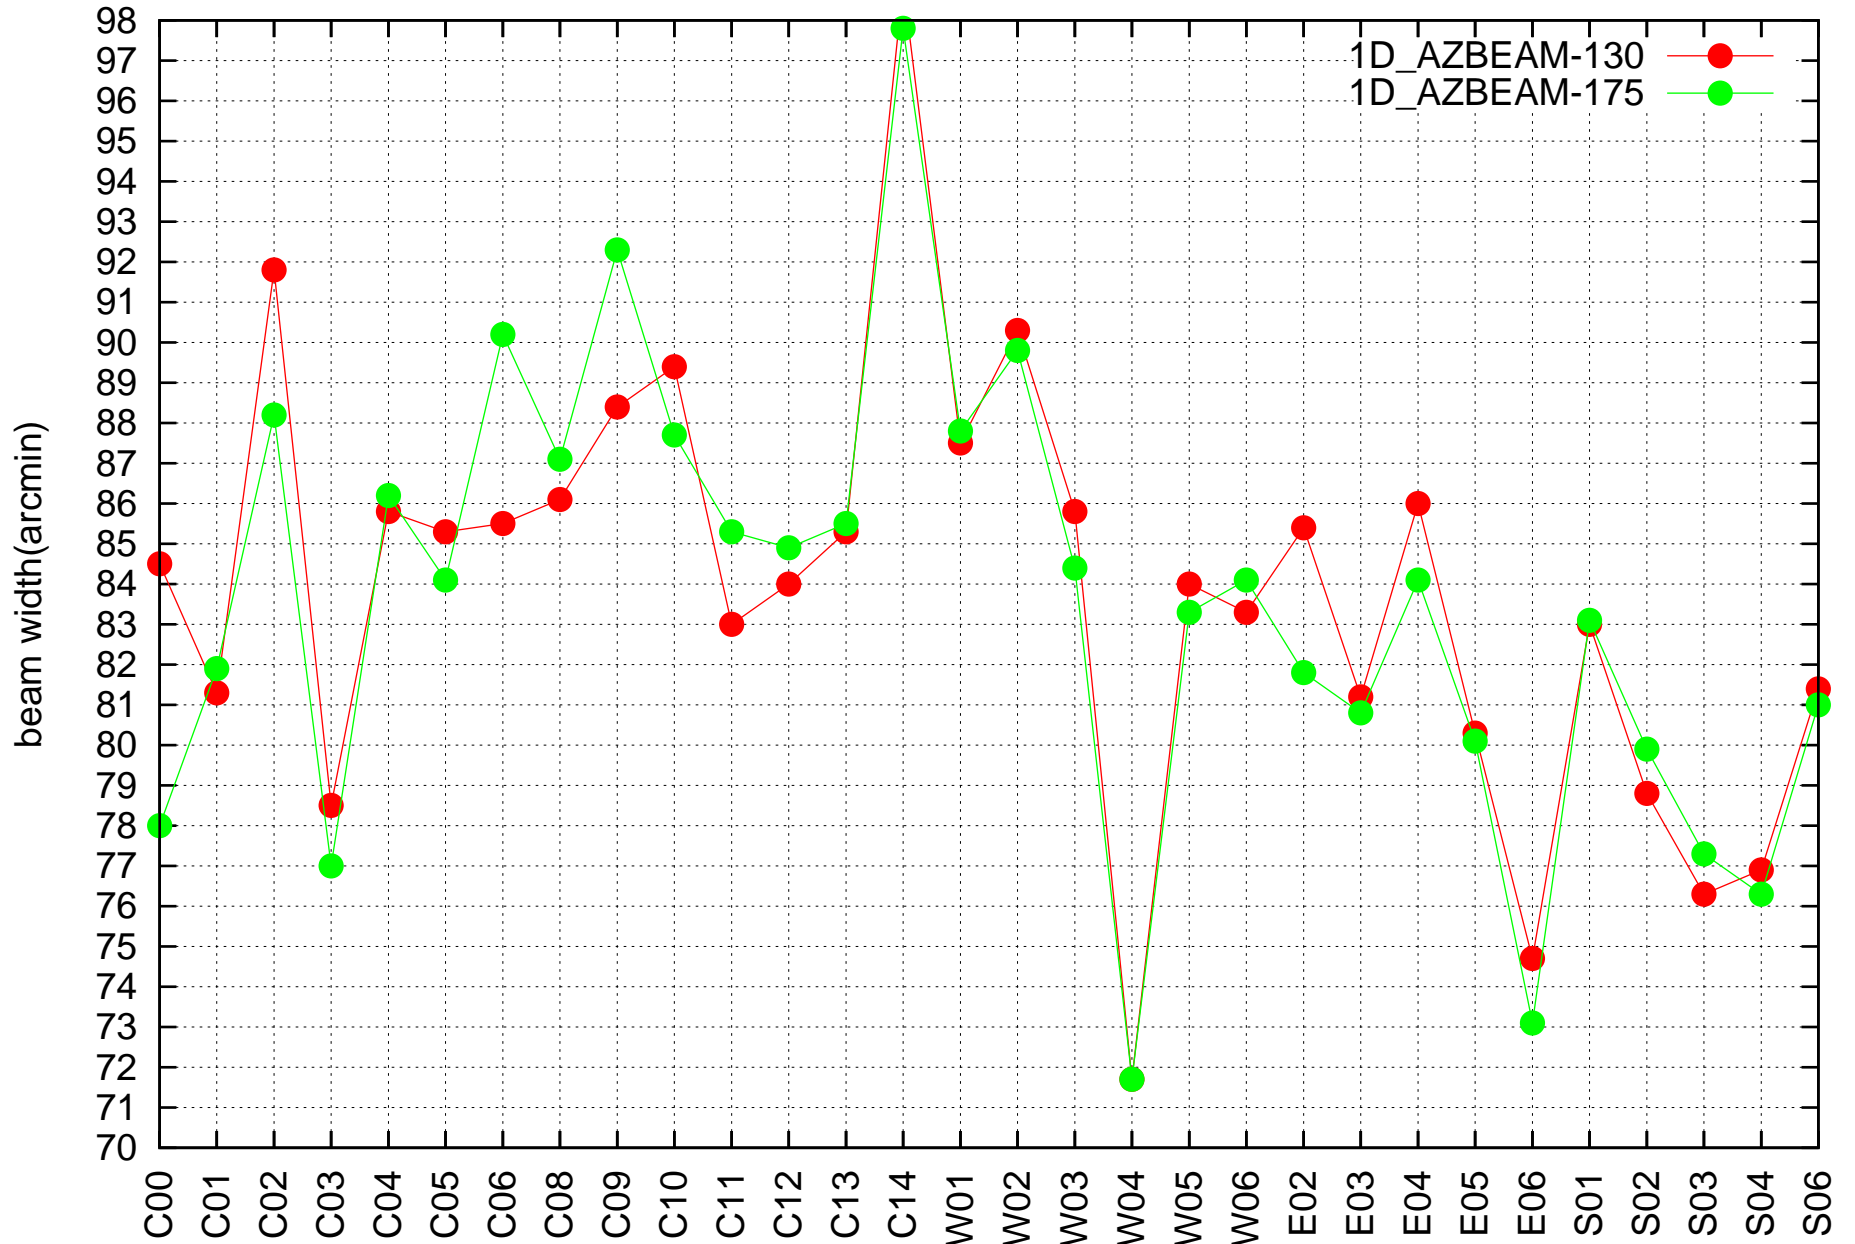

325 MHz. 9 points

325 MHz. 9 points

325 MHz. 9 points

325 MHz. 9 points

325 MHz. 9 points

325 MHz. 9 points

325 MHz. 9 points

325 MHz. 9 points