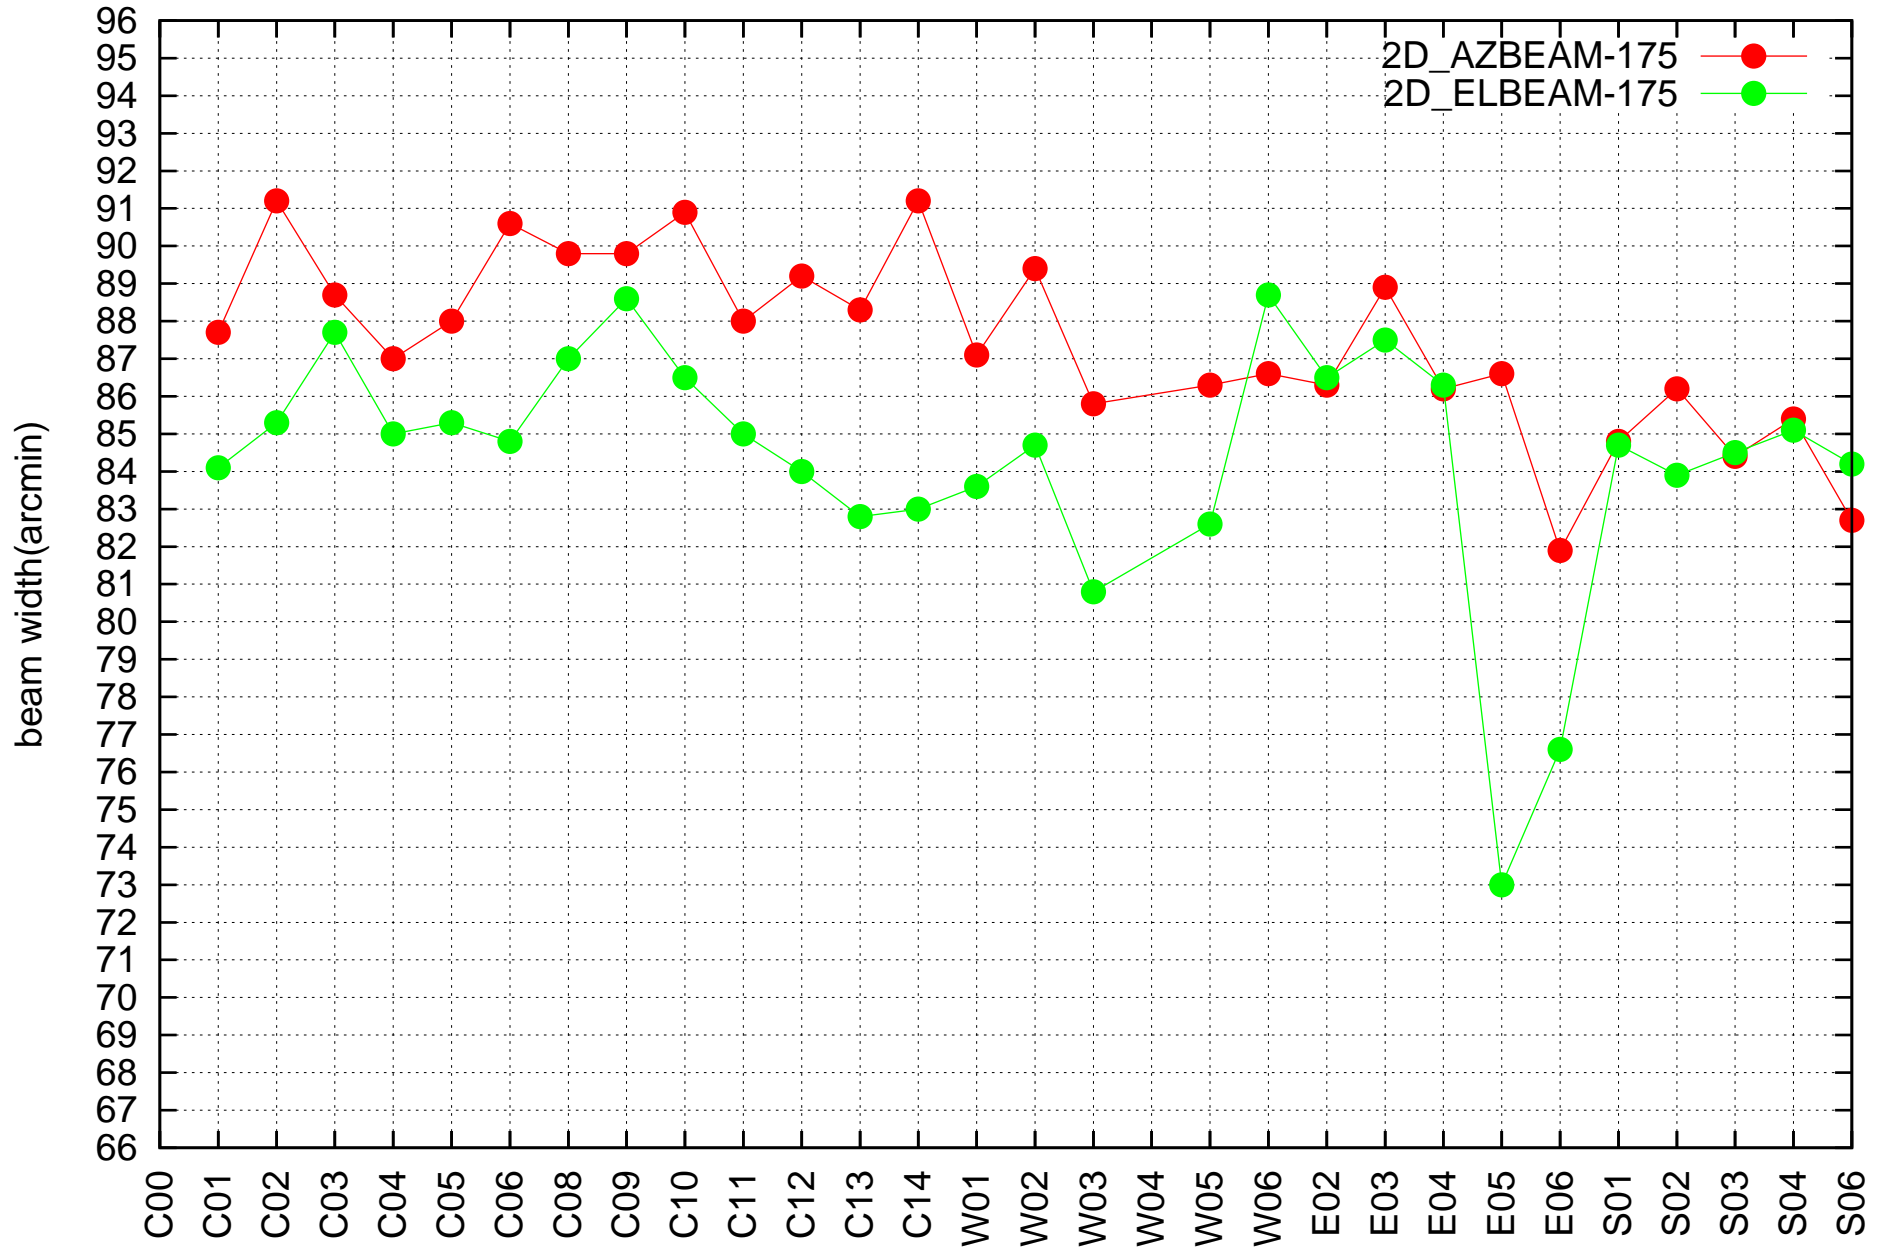

325 MHz. 13 points

325 MHz. 13 points

325 MHz. 13 points

325 MHz. 13 points

325 MHz. 13 points

325 MHz. 13 points

325 MHz. 13 points

325 MHz. 13 points