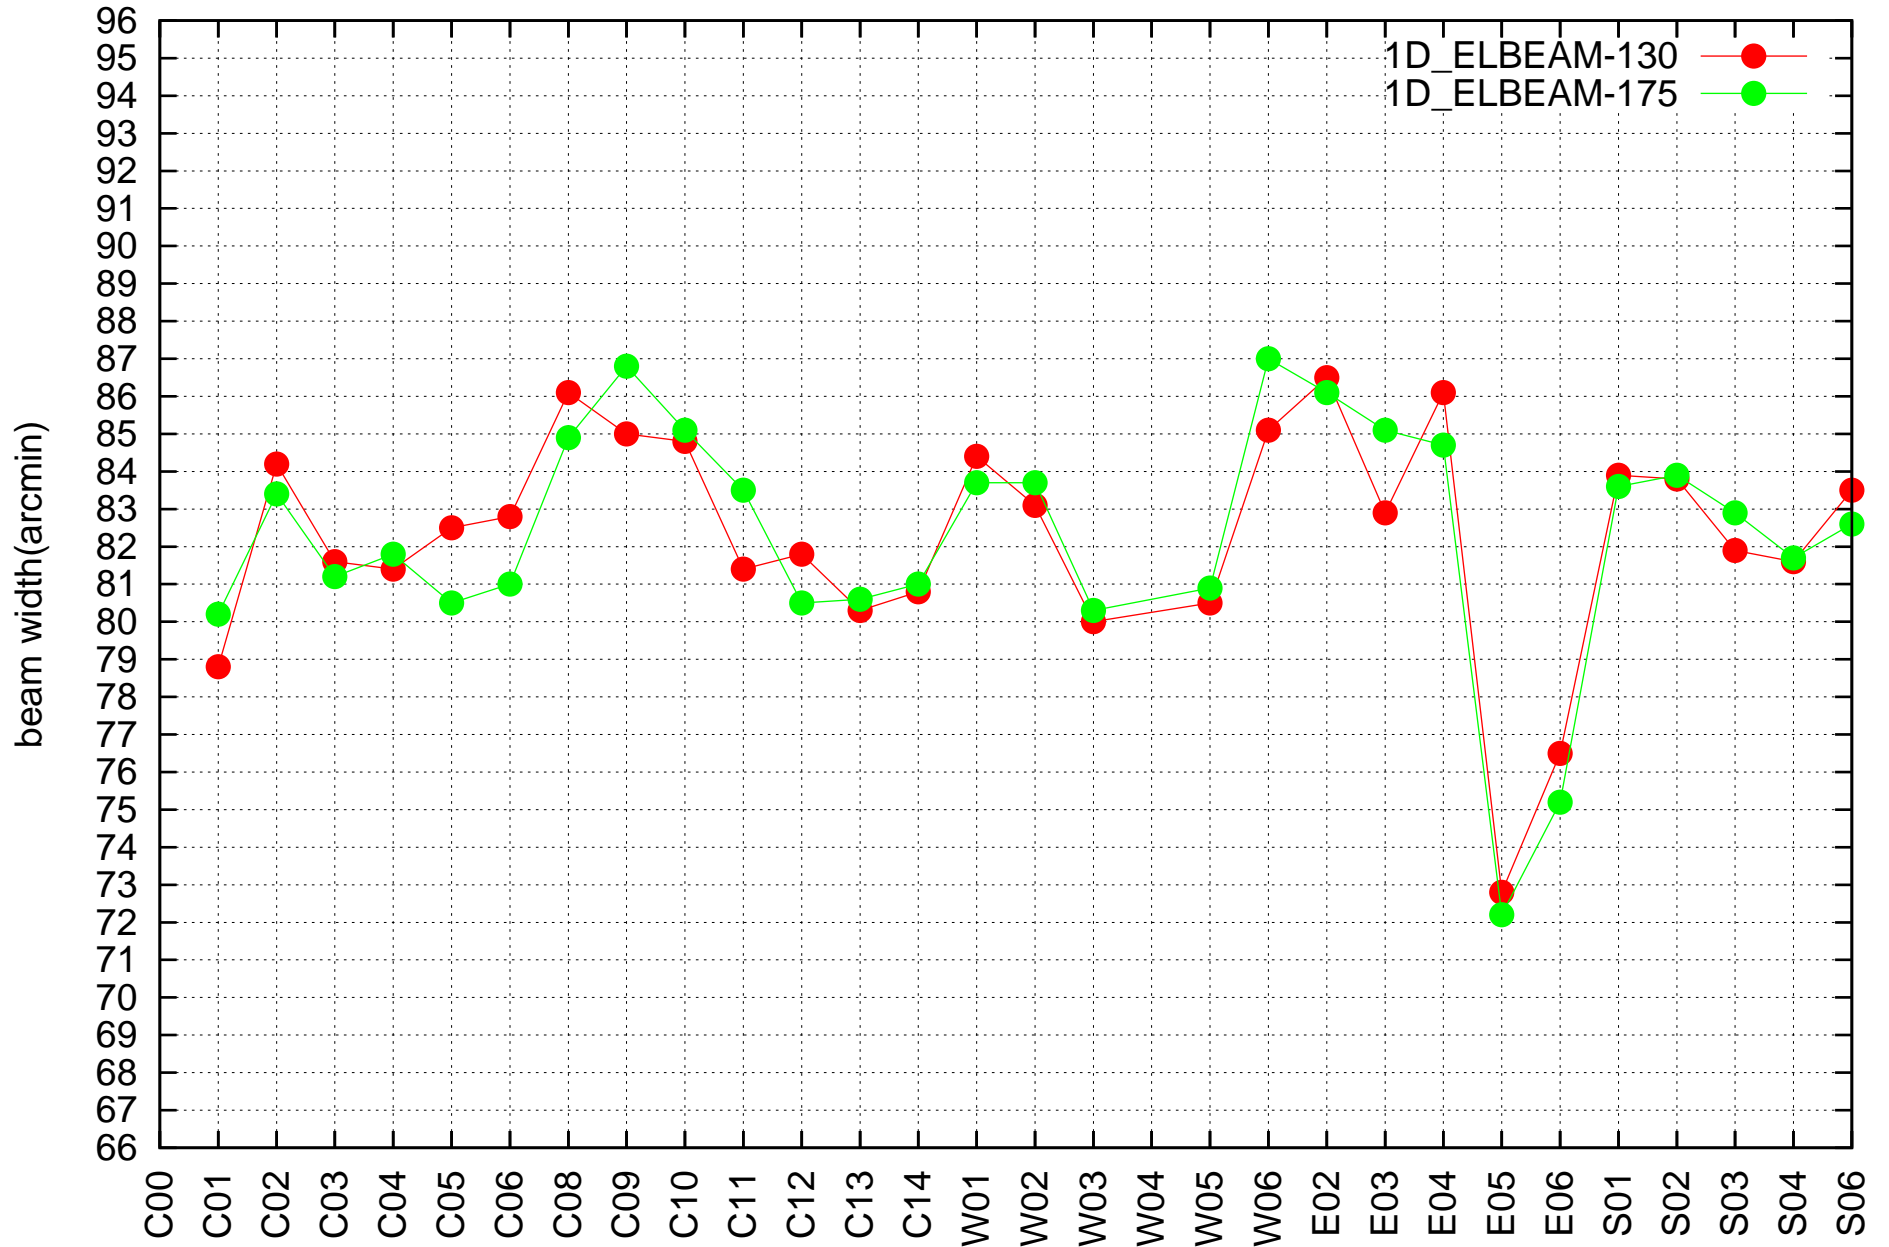

325 MHz. 13 points

325 MHz. 13 points

325 MHz. 13 points

325 MHz. 13 points

325 MHz. 13 points

325 MHz. 13 points

325 MHz. 13 points

325 MHz. 13 points