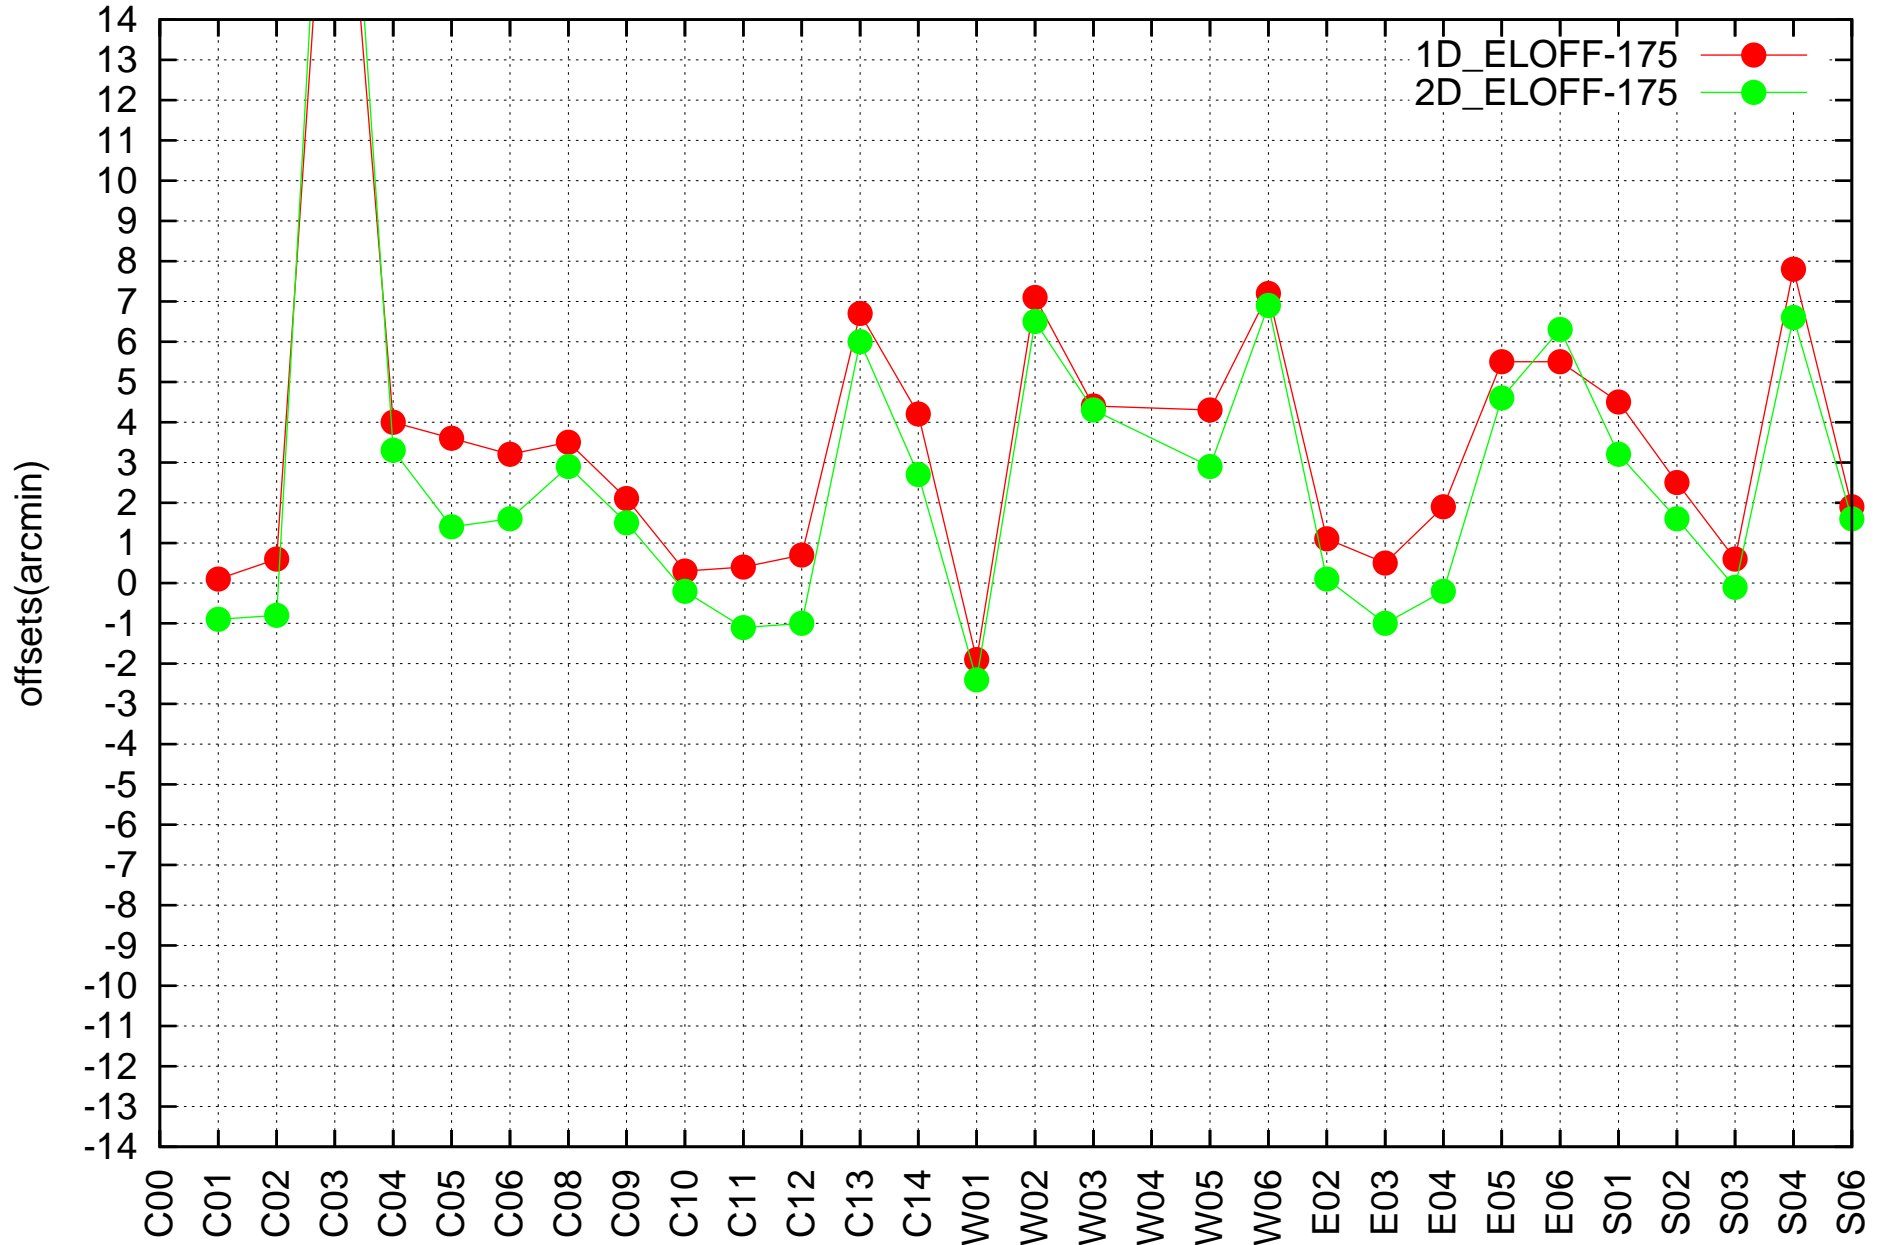

325 MHz. 13 points

325 MHz. 13 points

325 MHz. 13 points

325 MHz. 13 points

325 MHz. 13 points

325 MHz. 13 points

325 MHz. 13 points

325 MHz. 13 points