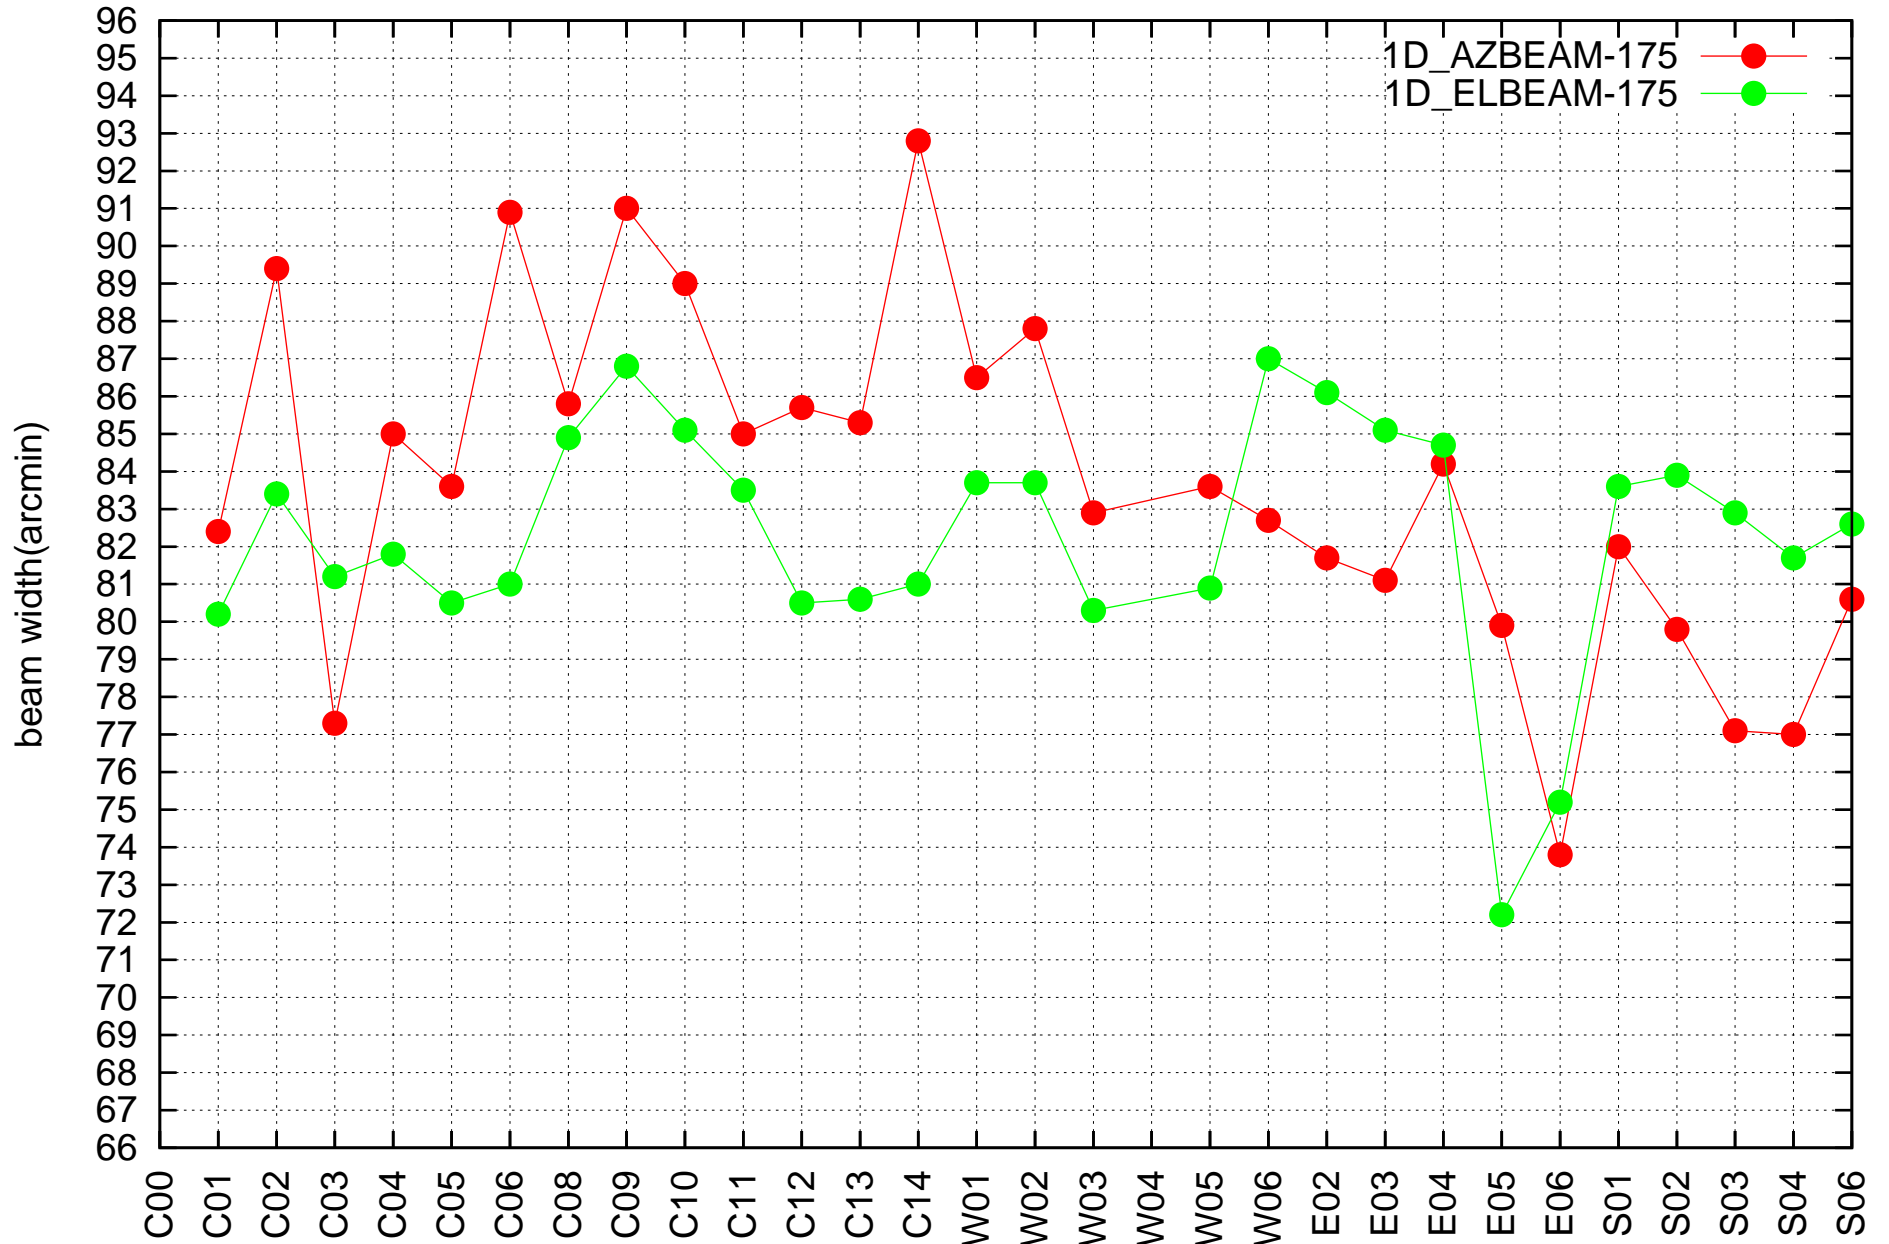

325 MHz. 13 points

325 MHz. 13 points

325 MHz. 13 points

325 MHz. 13 points

325 MHz. 13 points

325 MHz. 13 points

325 MHz. 13 points

325 MHz. 13 points