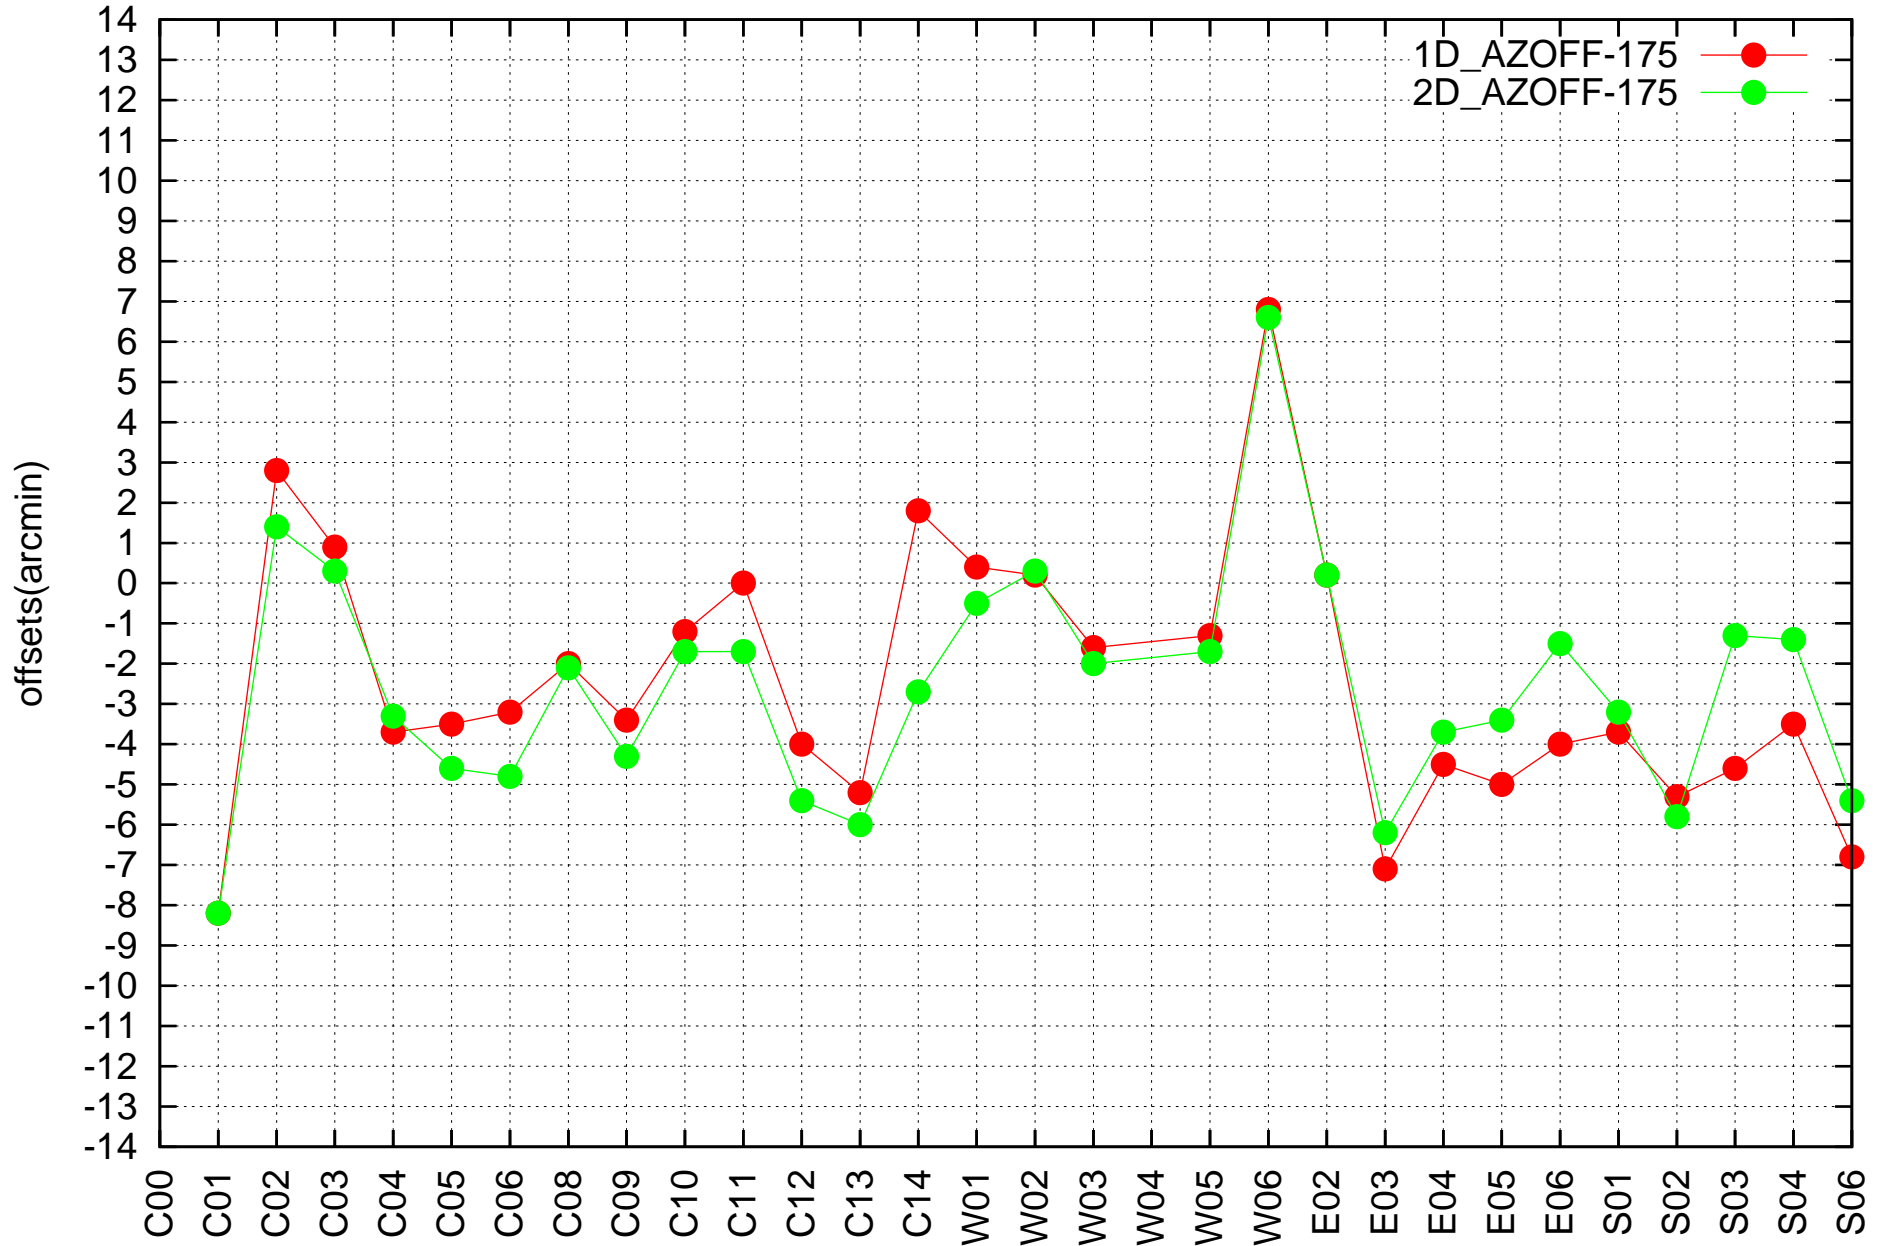

325 MHz. 13 points

325 MHz. 13 points

325 MHz. 13 points

325 MHz. 13 points

325 MHz. 13 points

325 MHz. 13 points

325 MHz. 13 points

325 MHz. 13 points