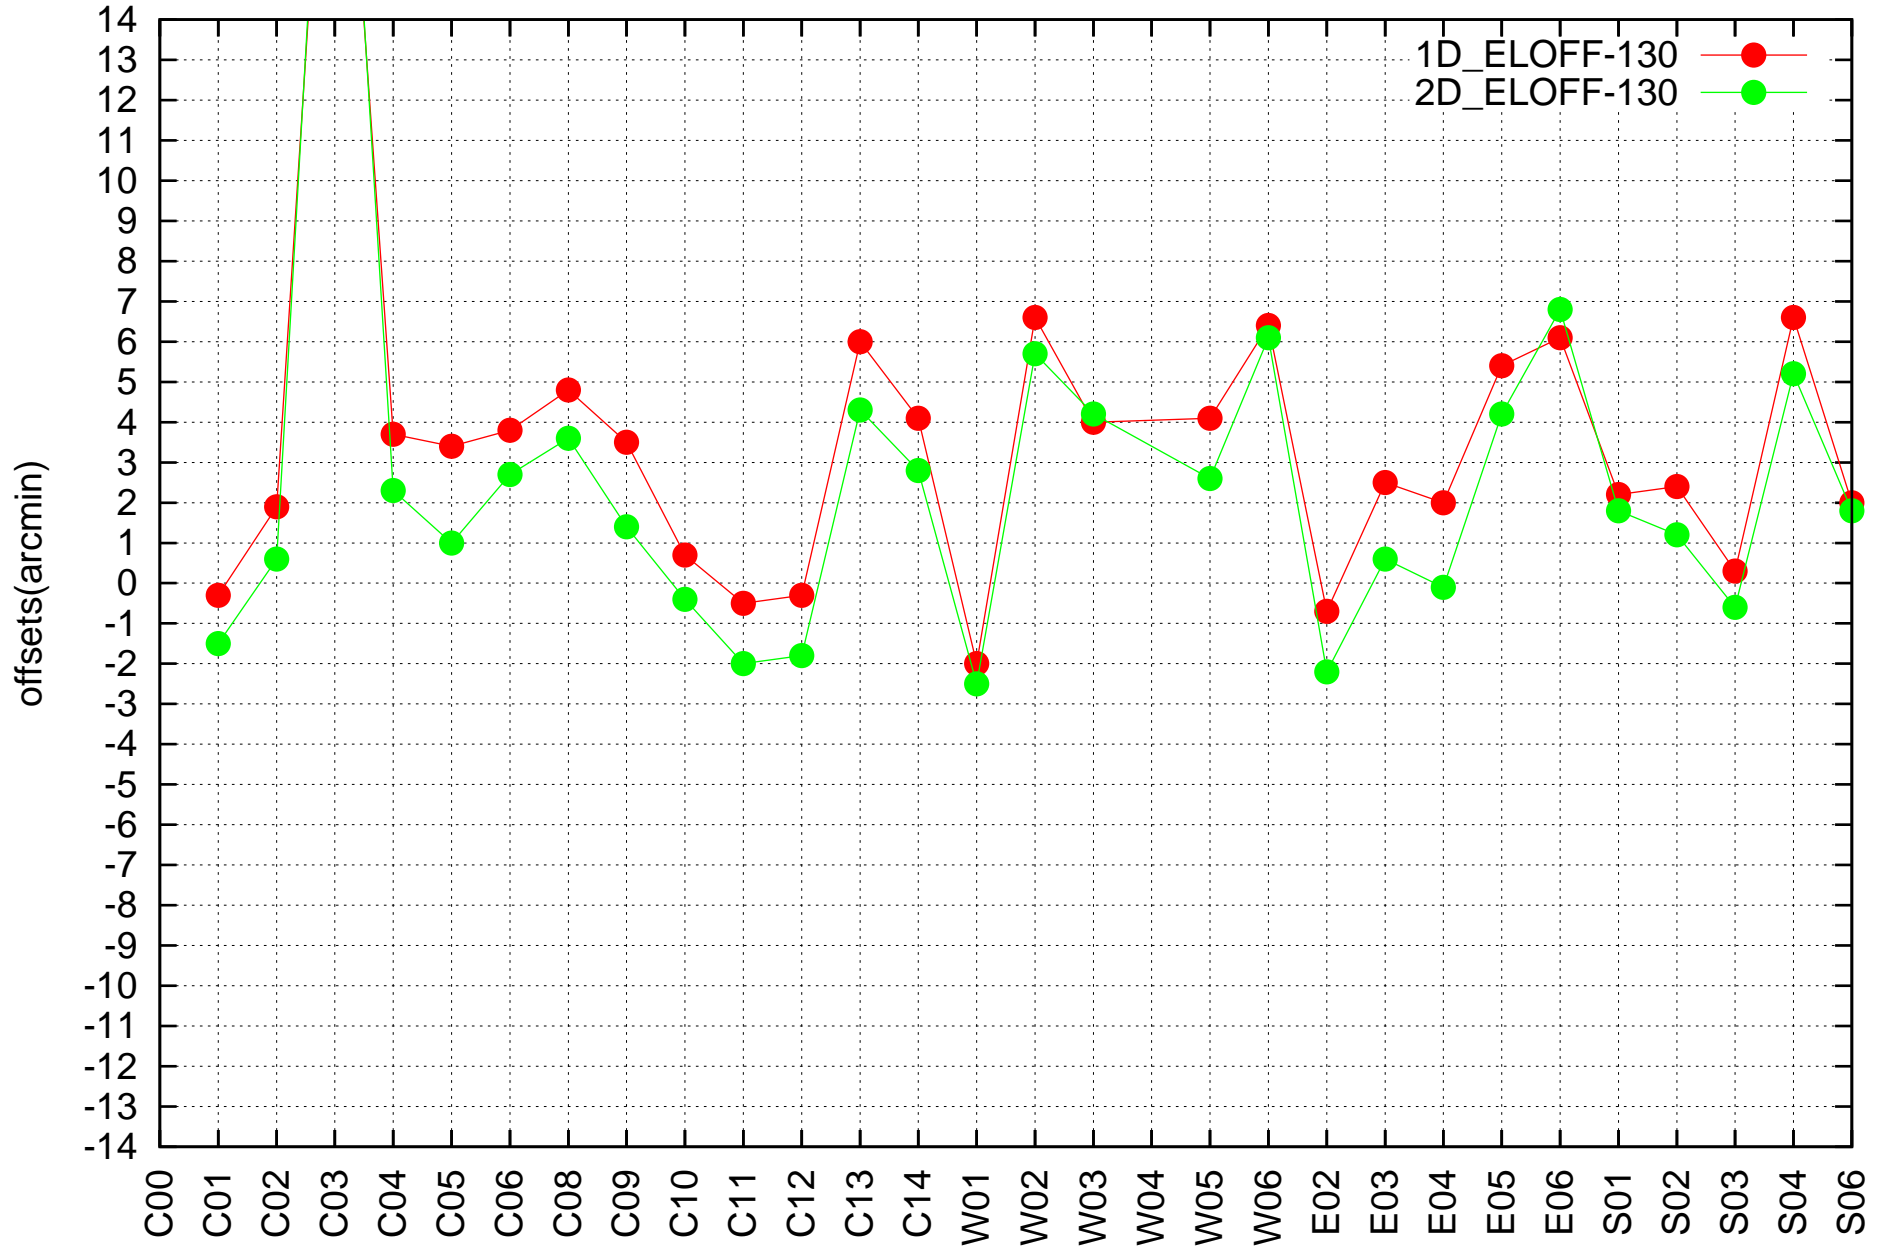

325 MHz. 13 points

325 MHz. 13 points

325 MHz. 13 points

325 MHz. 13 points

325 MHz. 13 points

325 MHz. 13 points

325 MHz. 13 points

325 MHz. 13 points