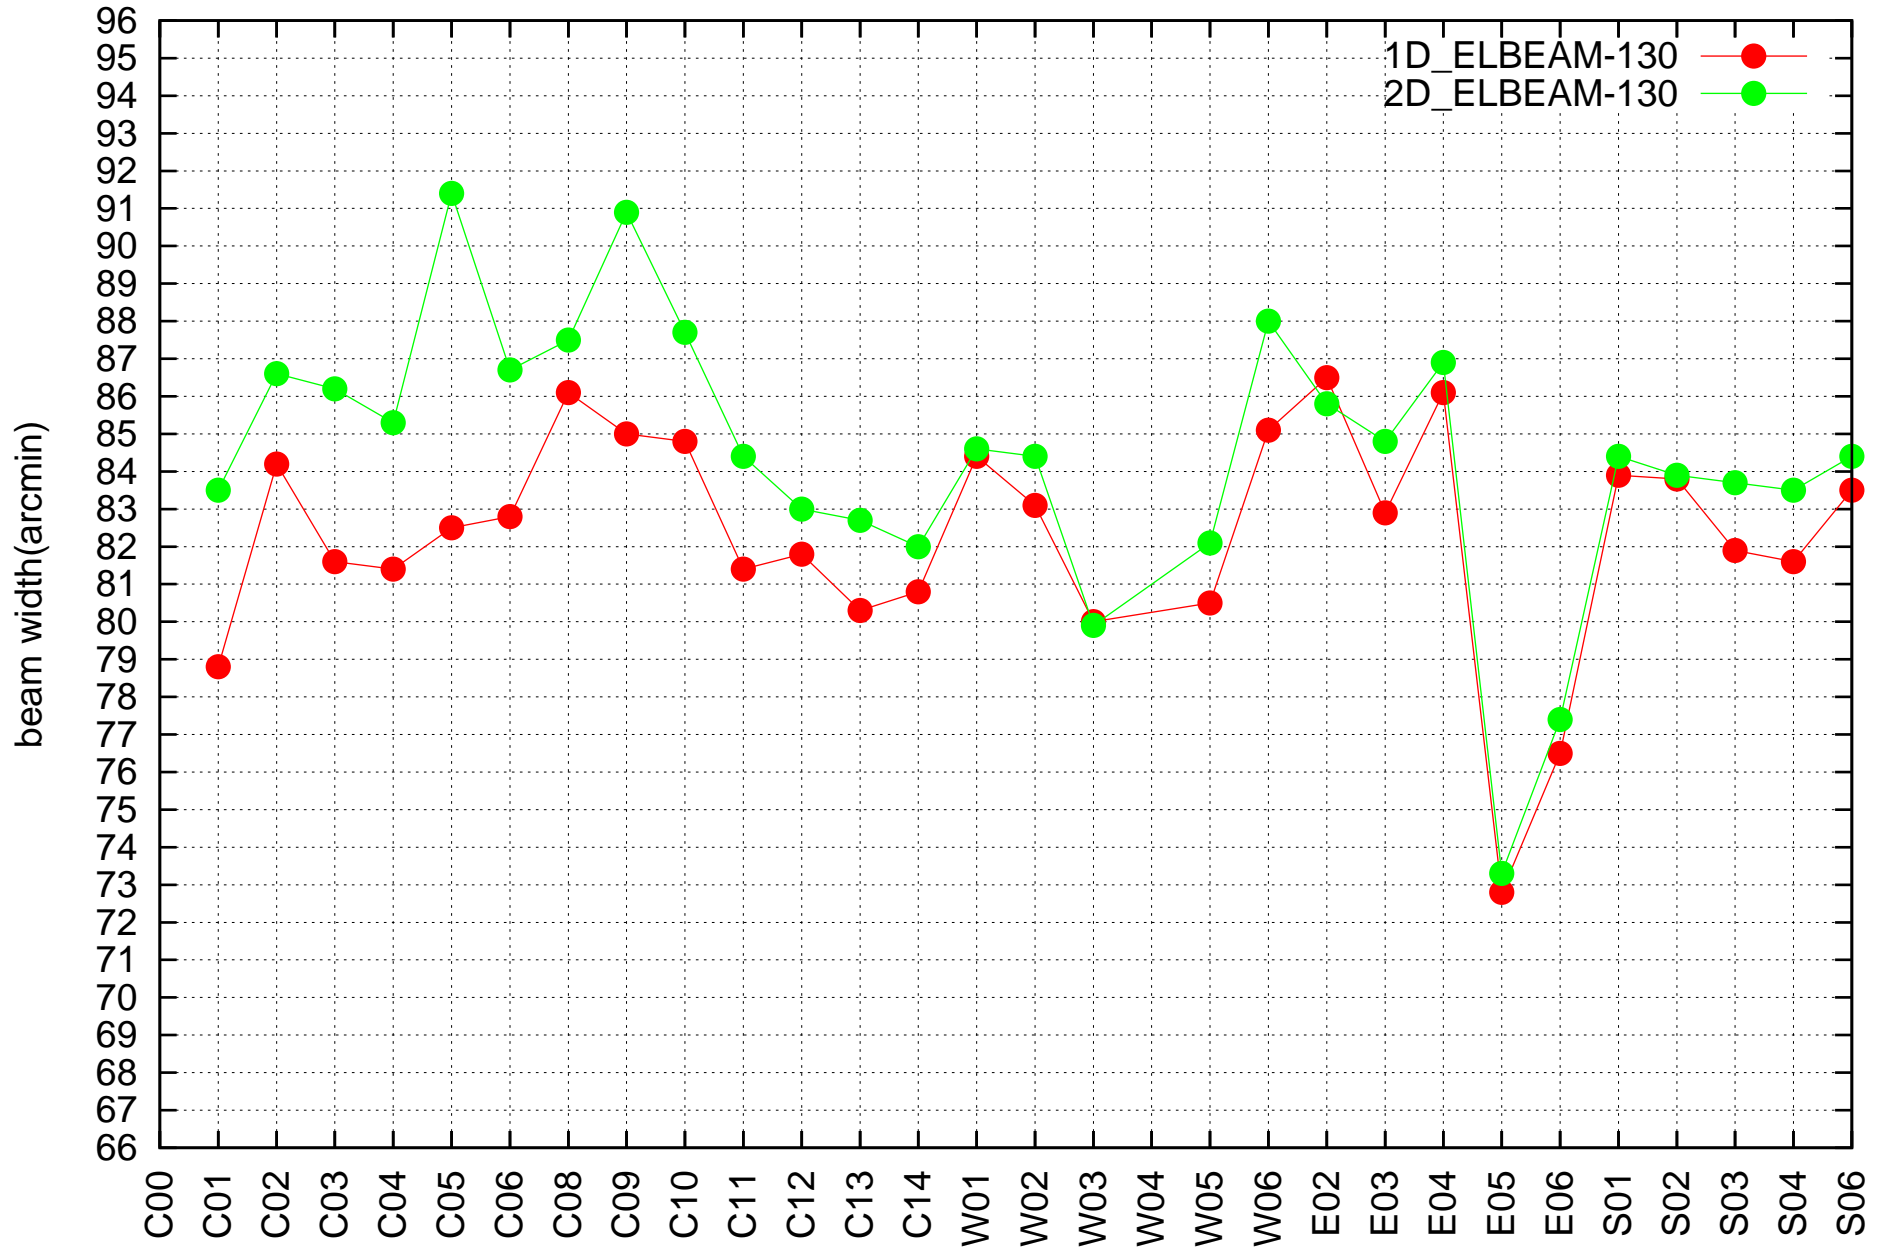

325 MHz. 13 points

325 MHz. 13 points

325 MHz. 13 points

325 MHz. 13 points

325 MHz. 13 points

325 MHz. 13 points

325 MHz. 13 points

325 MHz. 13 points