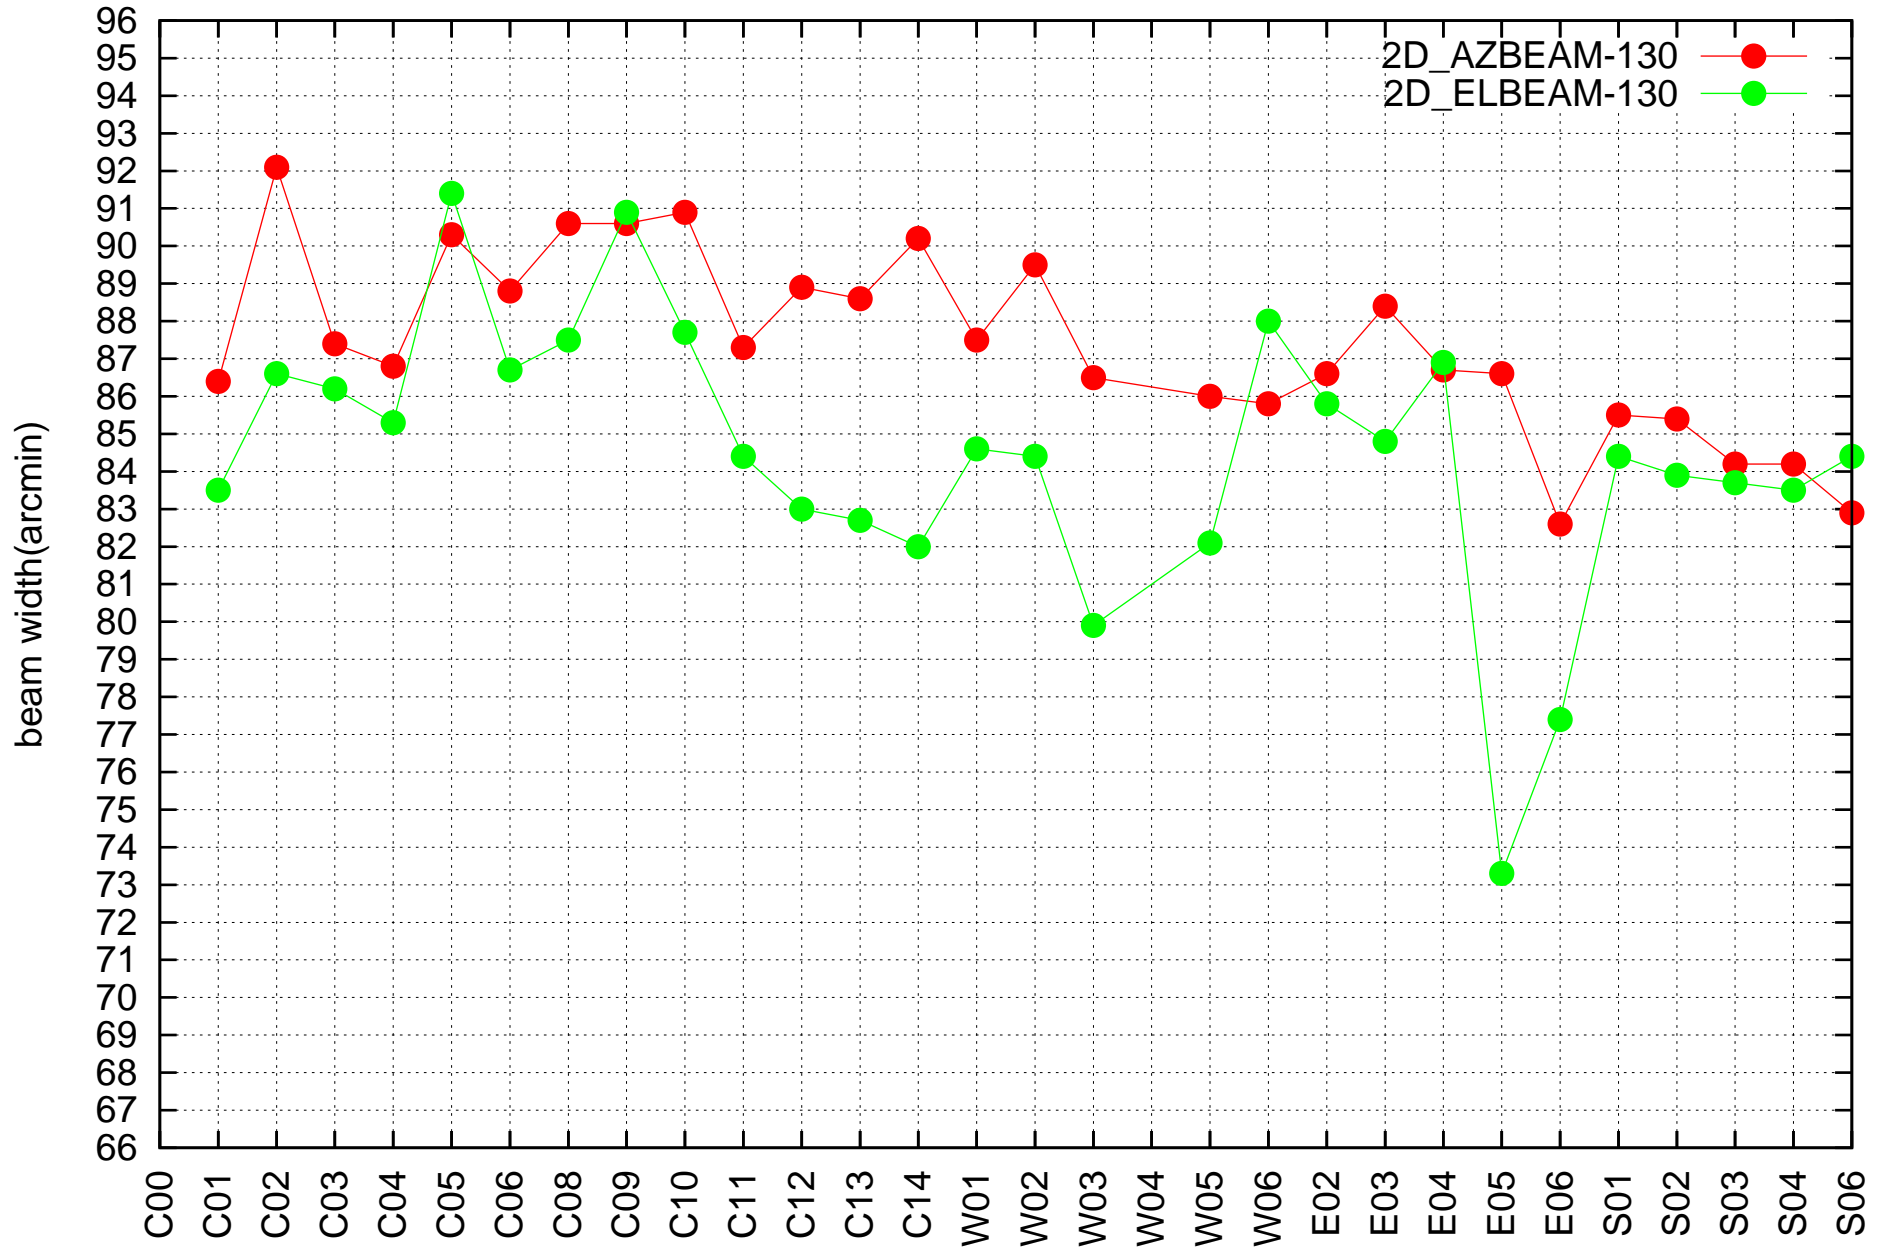

325 MHz. 13 points

325 MHz. 13 points

325 MHz. 13 points

325 MHz. 13 points

325 MHz. 13 points

325 MHz. 13 points

325 MHz. 13 points

325 MHz. 13 points