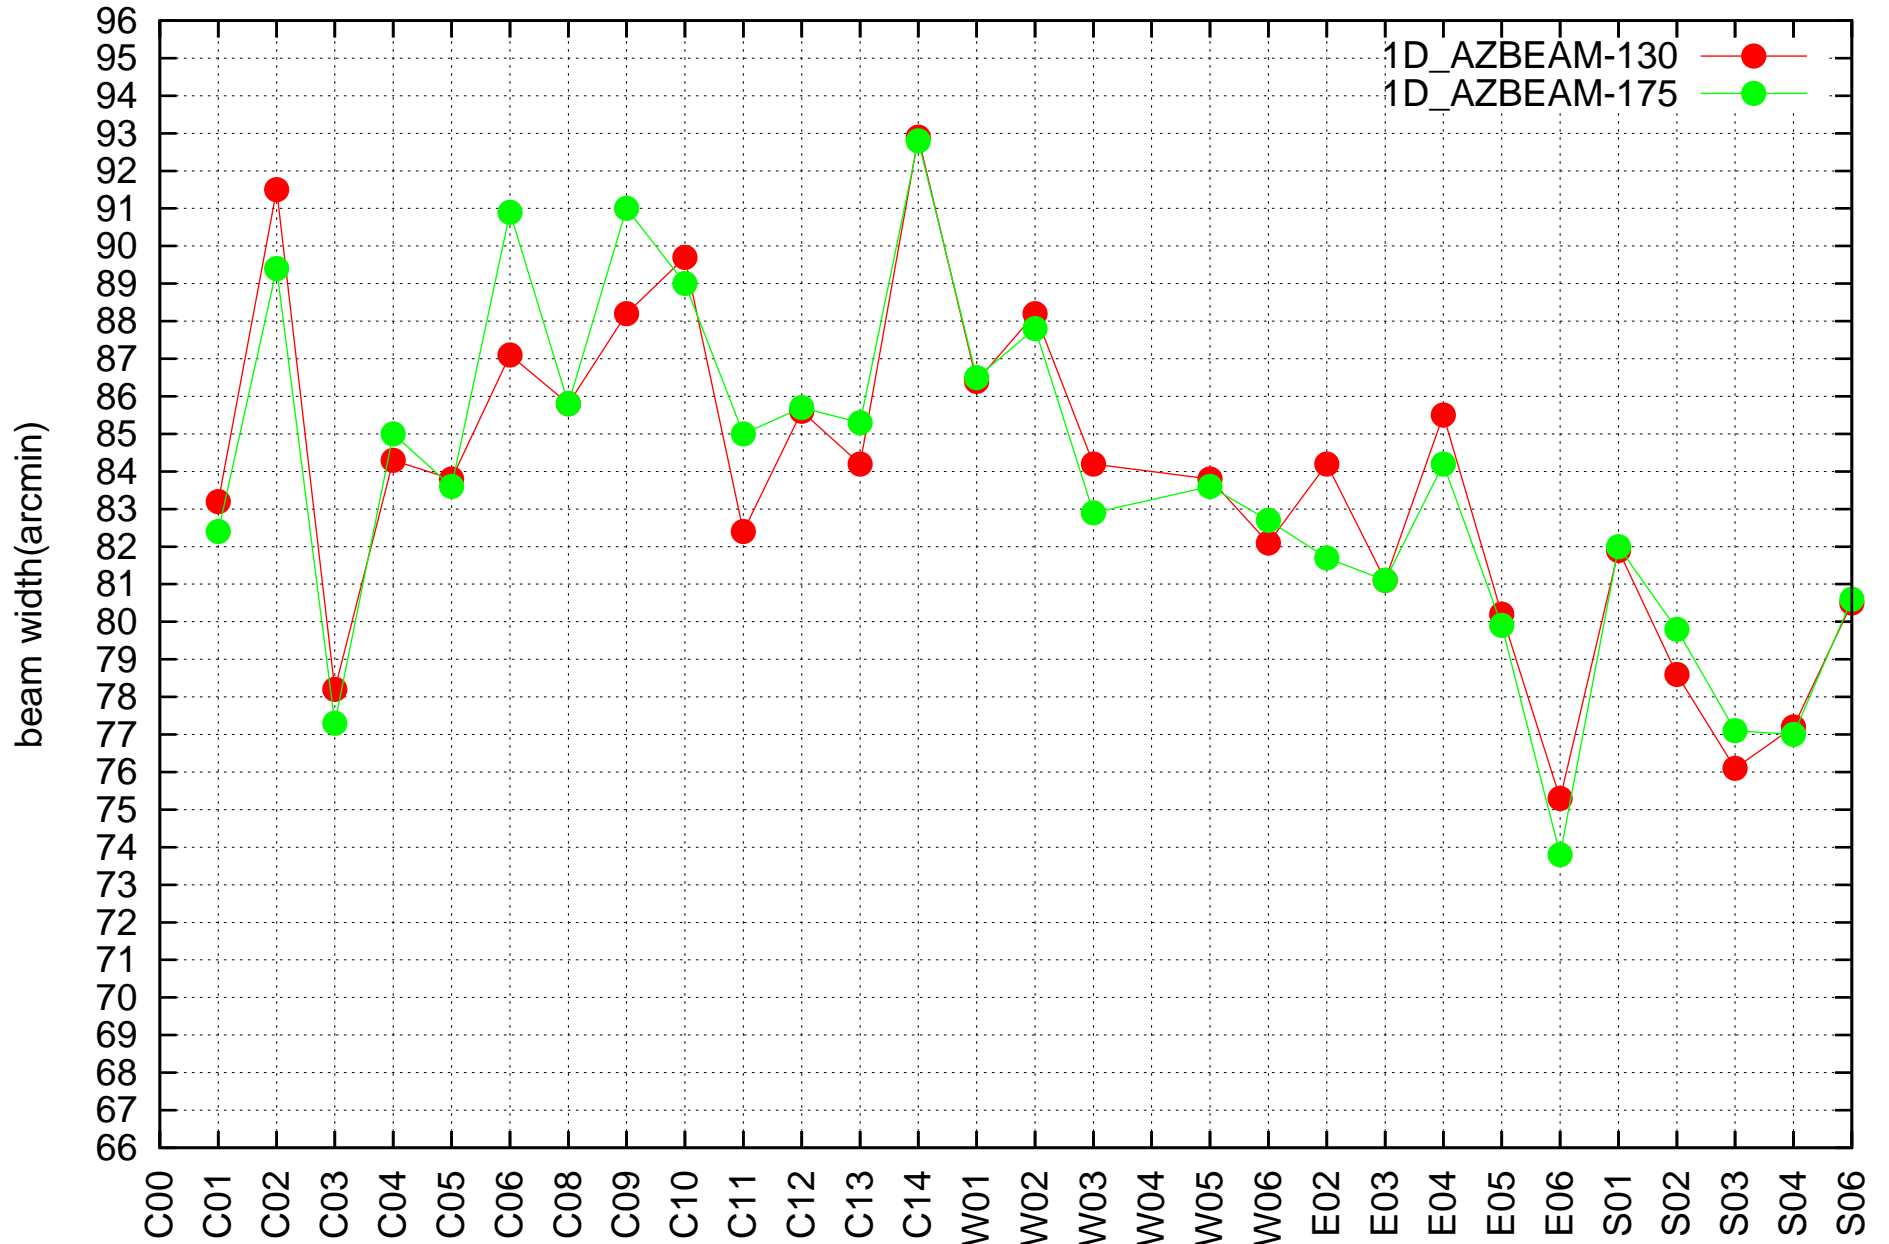

325 MHz. 13 points

325 MHz. 13 points

325 MHz. 13 points

325 MHz. 13 points

325 MHz. 13 points

325 MHz. 13 points

325 MHz. 13 points

325 MHz. 13 points