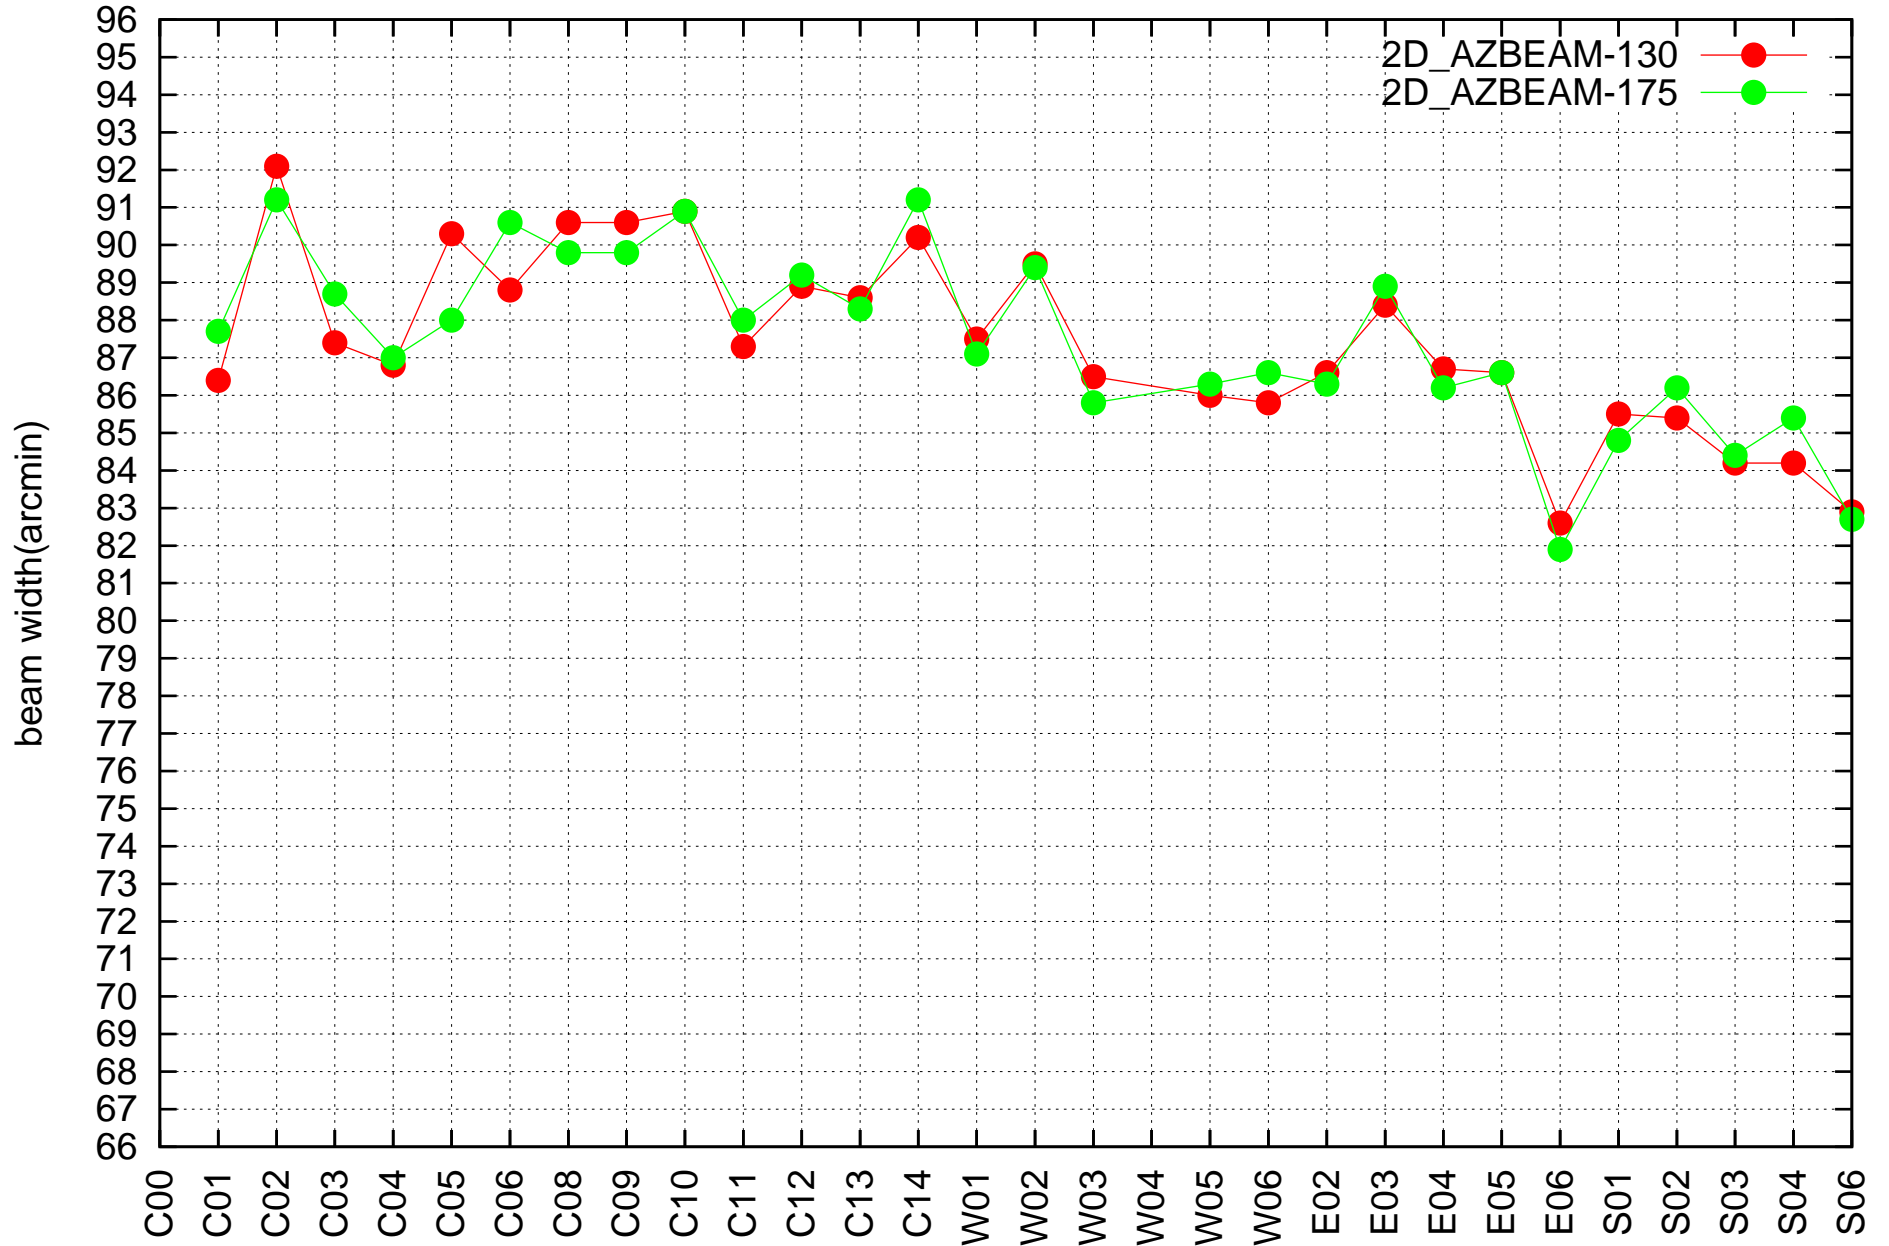

325 MHz. 13 points

325 MHz. 13 points

325 MHz. 13 points

325 MHz. 13 points

325 MHz. 13 points

325 MHz. 13 points

325 MHz. 13 points

325 MHz. 13 points