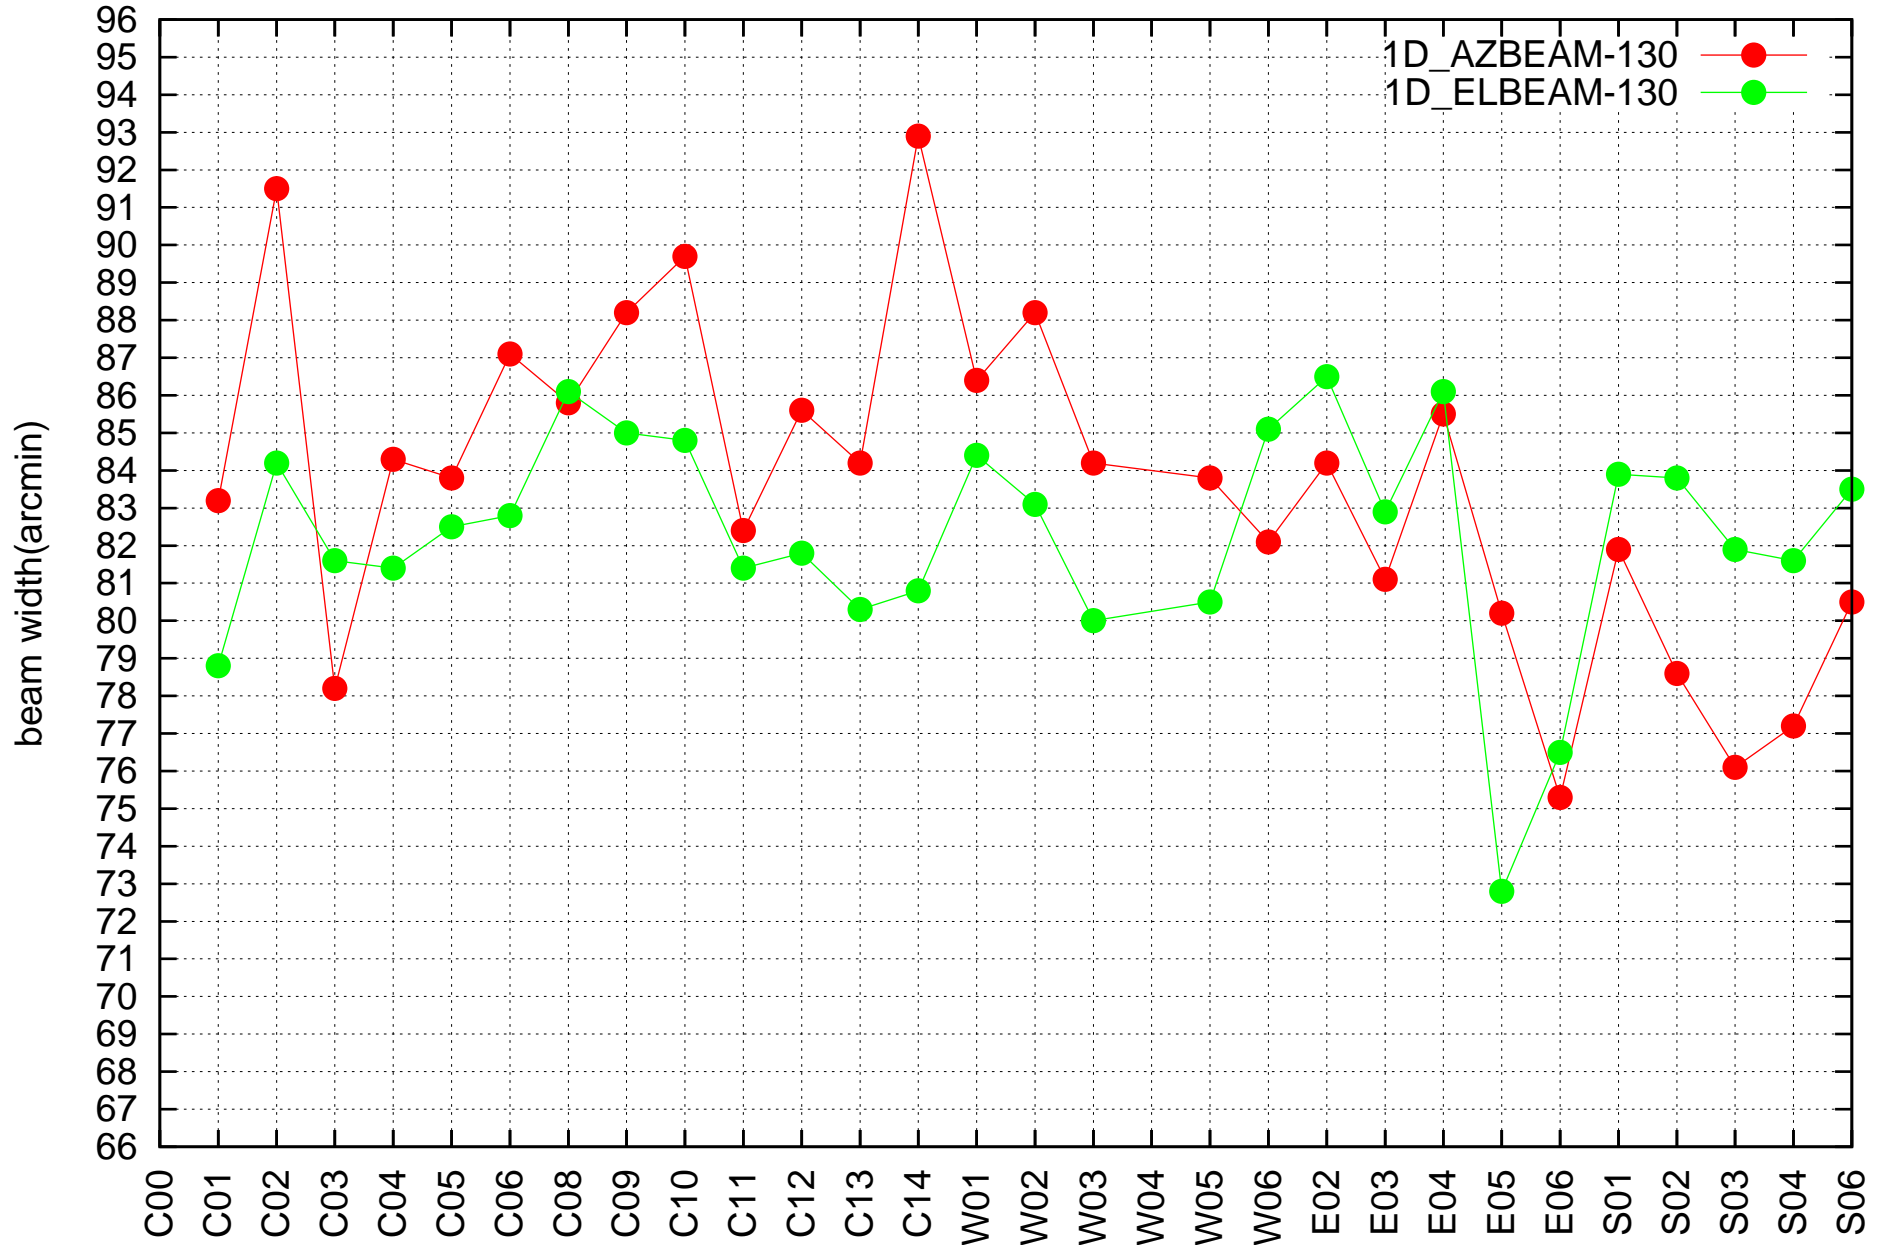

325 MHz. 13 points

325 MHz. 13 points

325 MHz. 13 points

325 MHz. 13 points

325 MHz. 13 points

325 MHz. 13 points

325 MHz. 13 points

325 MHz. 13 points