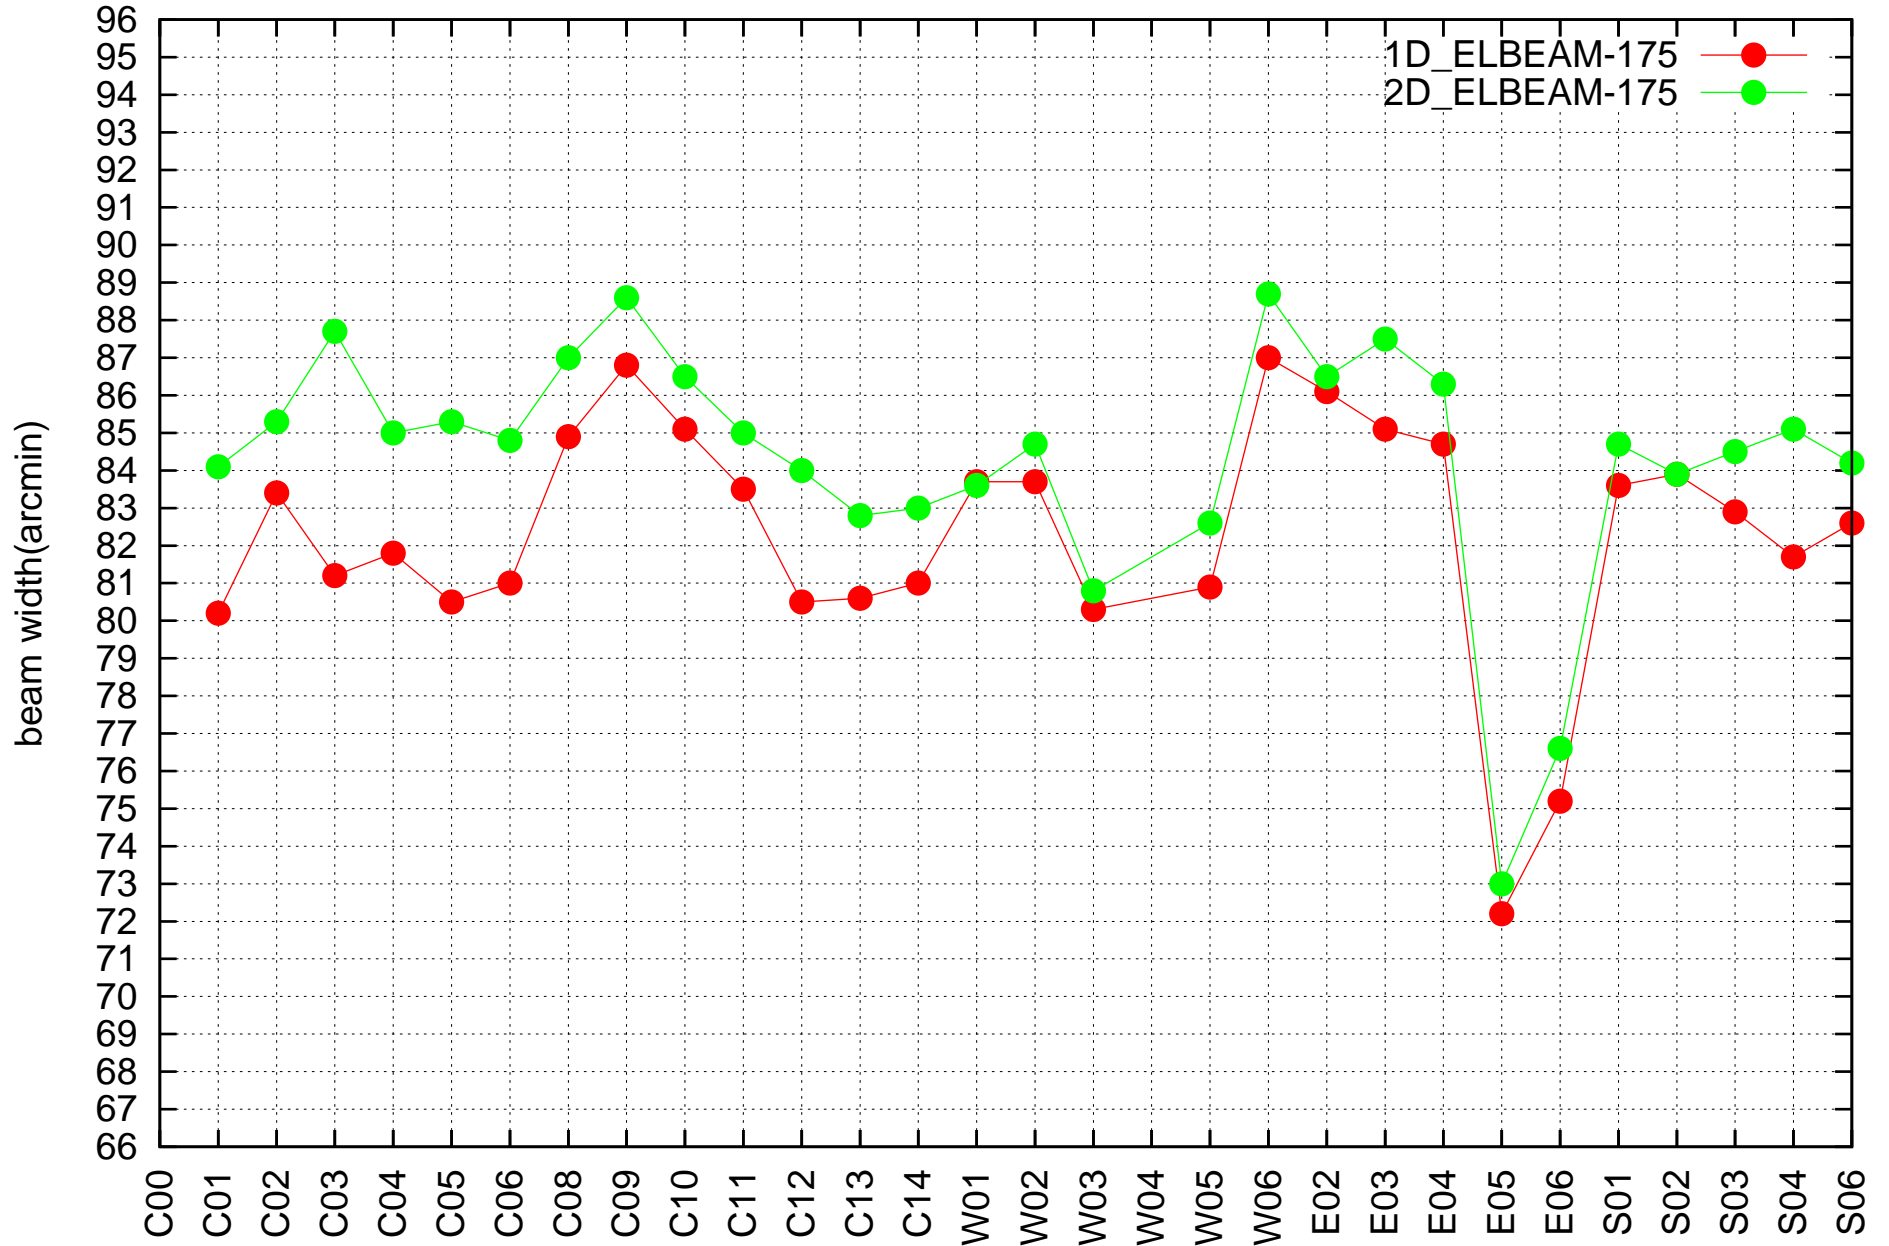

325 MHz. 13 points

325 MHz. 13 points

325 MHz. 13 points

325 MHz. 13 points

325 MHz. 13 points

325 MHz. 13 points

325 MHz. 13 points

325 MHz. 13 points