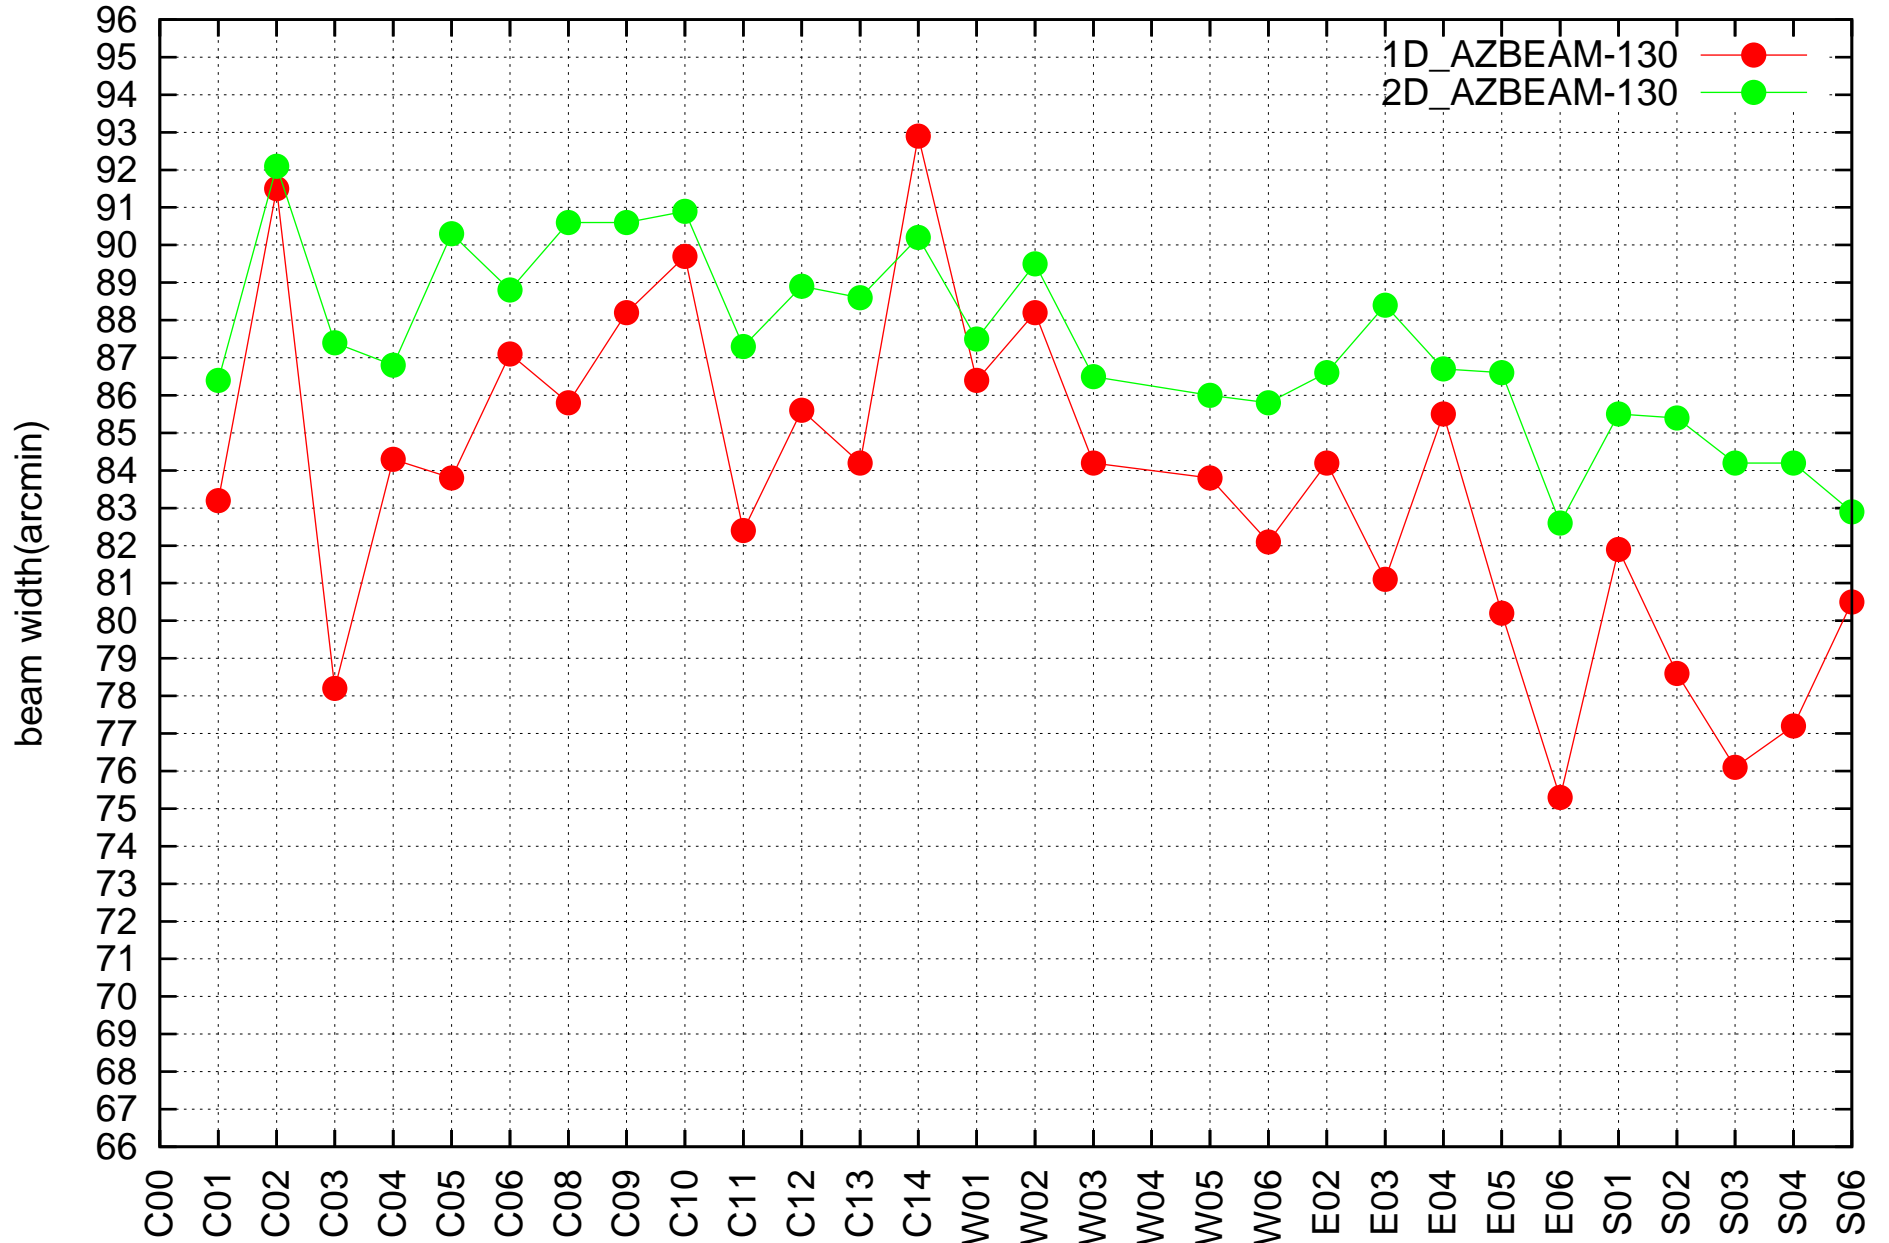

325 MHz. 13 points

325 MHz. 13 points

325 MHz. 13 points

325 MHz. 13 points

325 MHz. 13 points

325 MHz. 13 points

325 MHz. 13 points

325 MHz. 13 points