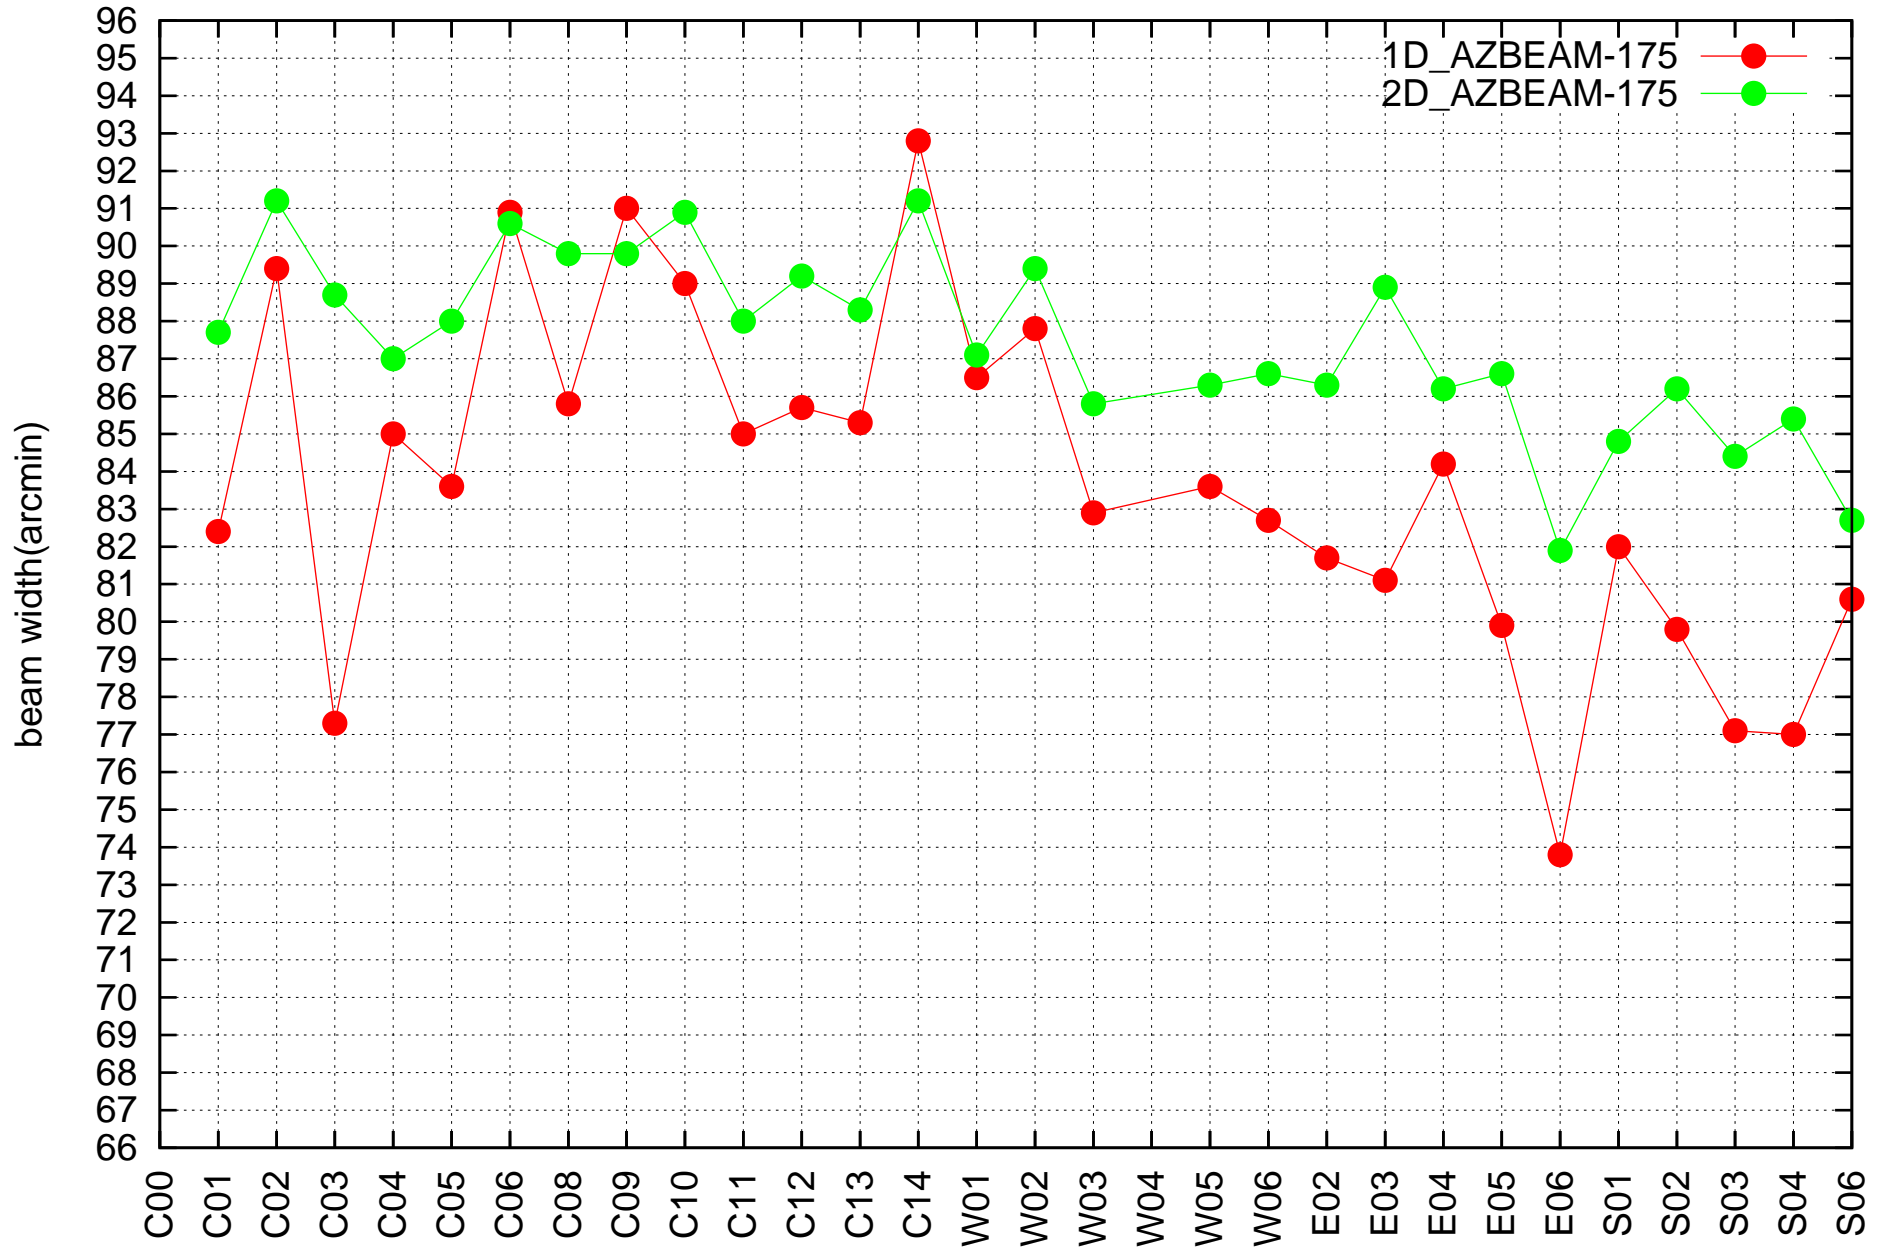

325 MHz. 13 points

325 MHz. 13 points

325 MHz. 13 points

325 MHz. 13 points

325 MHz. 13 points

325 MHz. 13 points

325 MHz. 13 points

325 MHz. 13 points