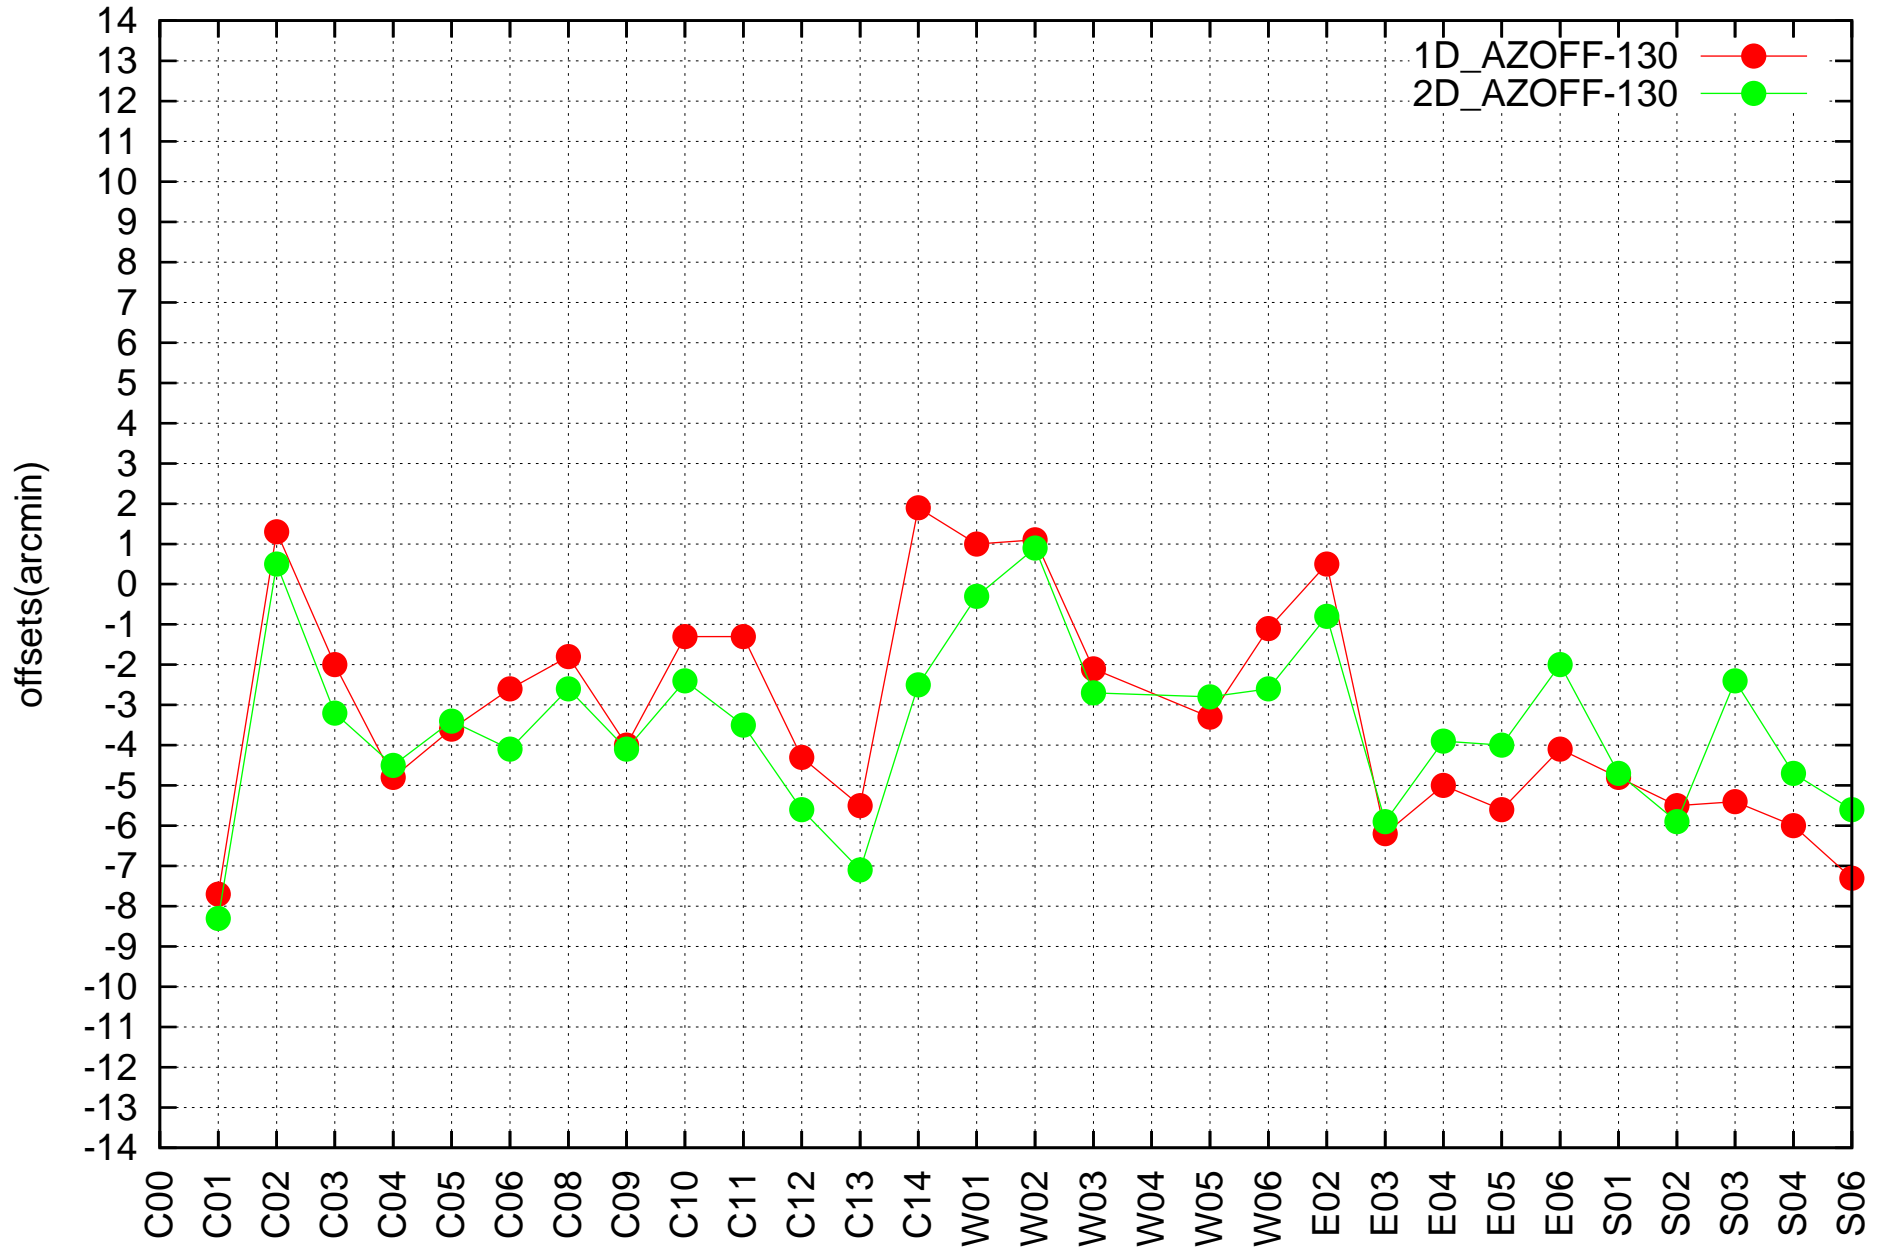

325 MHz. 13 points

325 MHz. 13 points

325 MHz. 13 points

325 MHz. 13 points

325 MHz. 13 points

325 MHz. 13 points

325 MHz. 13 points

325 MHz. 13 points