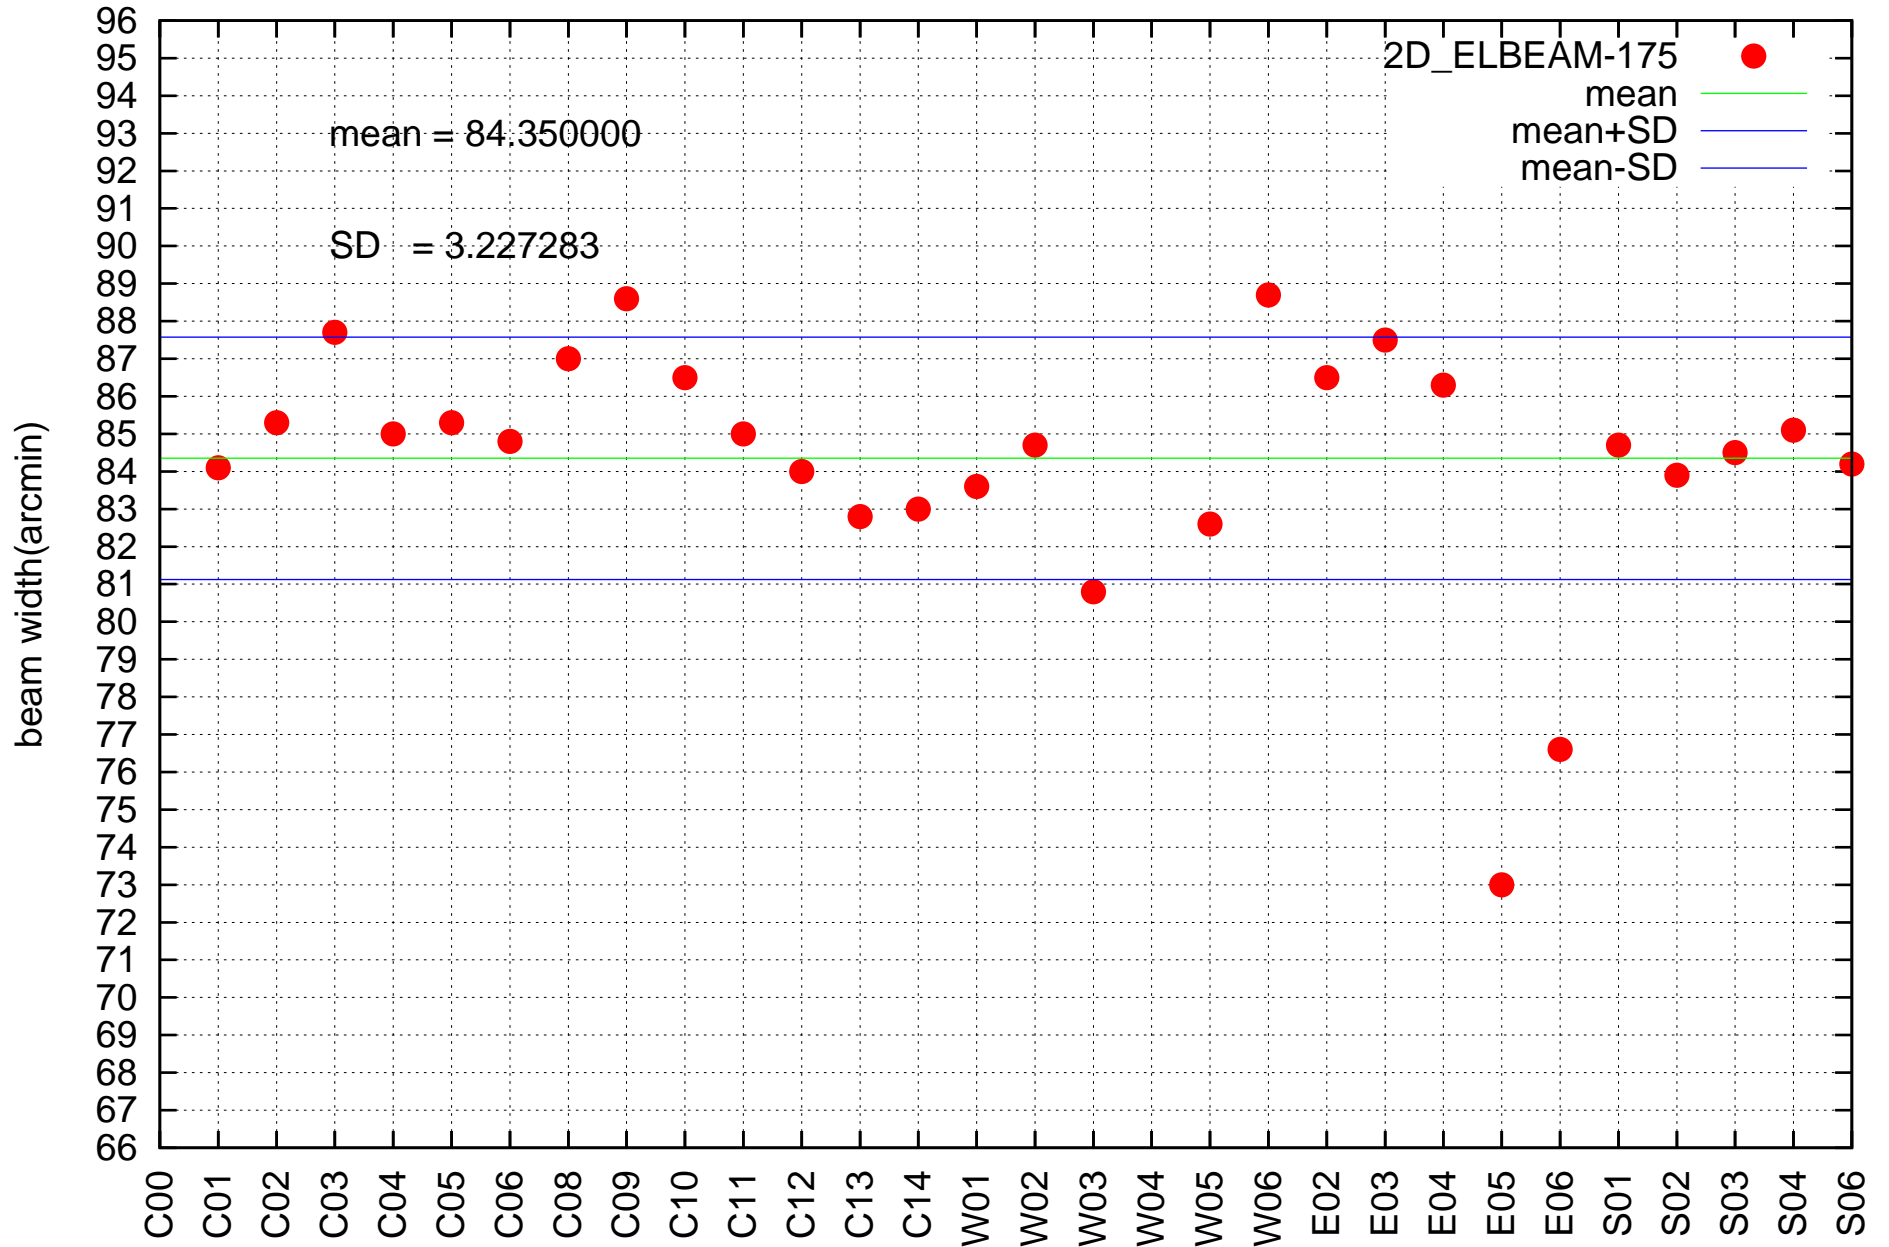

325 MHz. 13 points

325 MHz. 13 points

325 MHz. 13 points

325 MHz. 13 points

325 MHz. 13 points

325 MHz. 13 points

325 MHz. 13 points

325 MHz. 13 points

325 MHz. 13 points