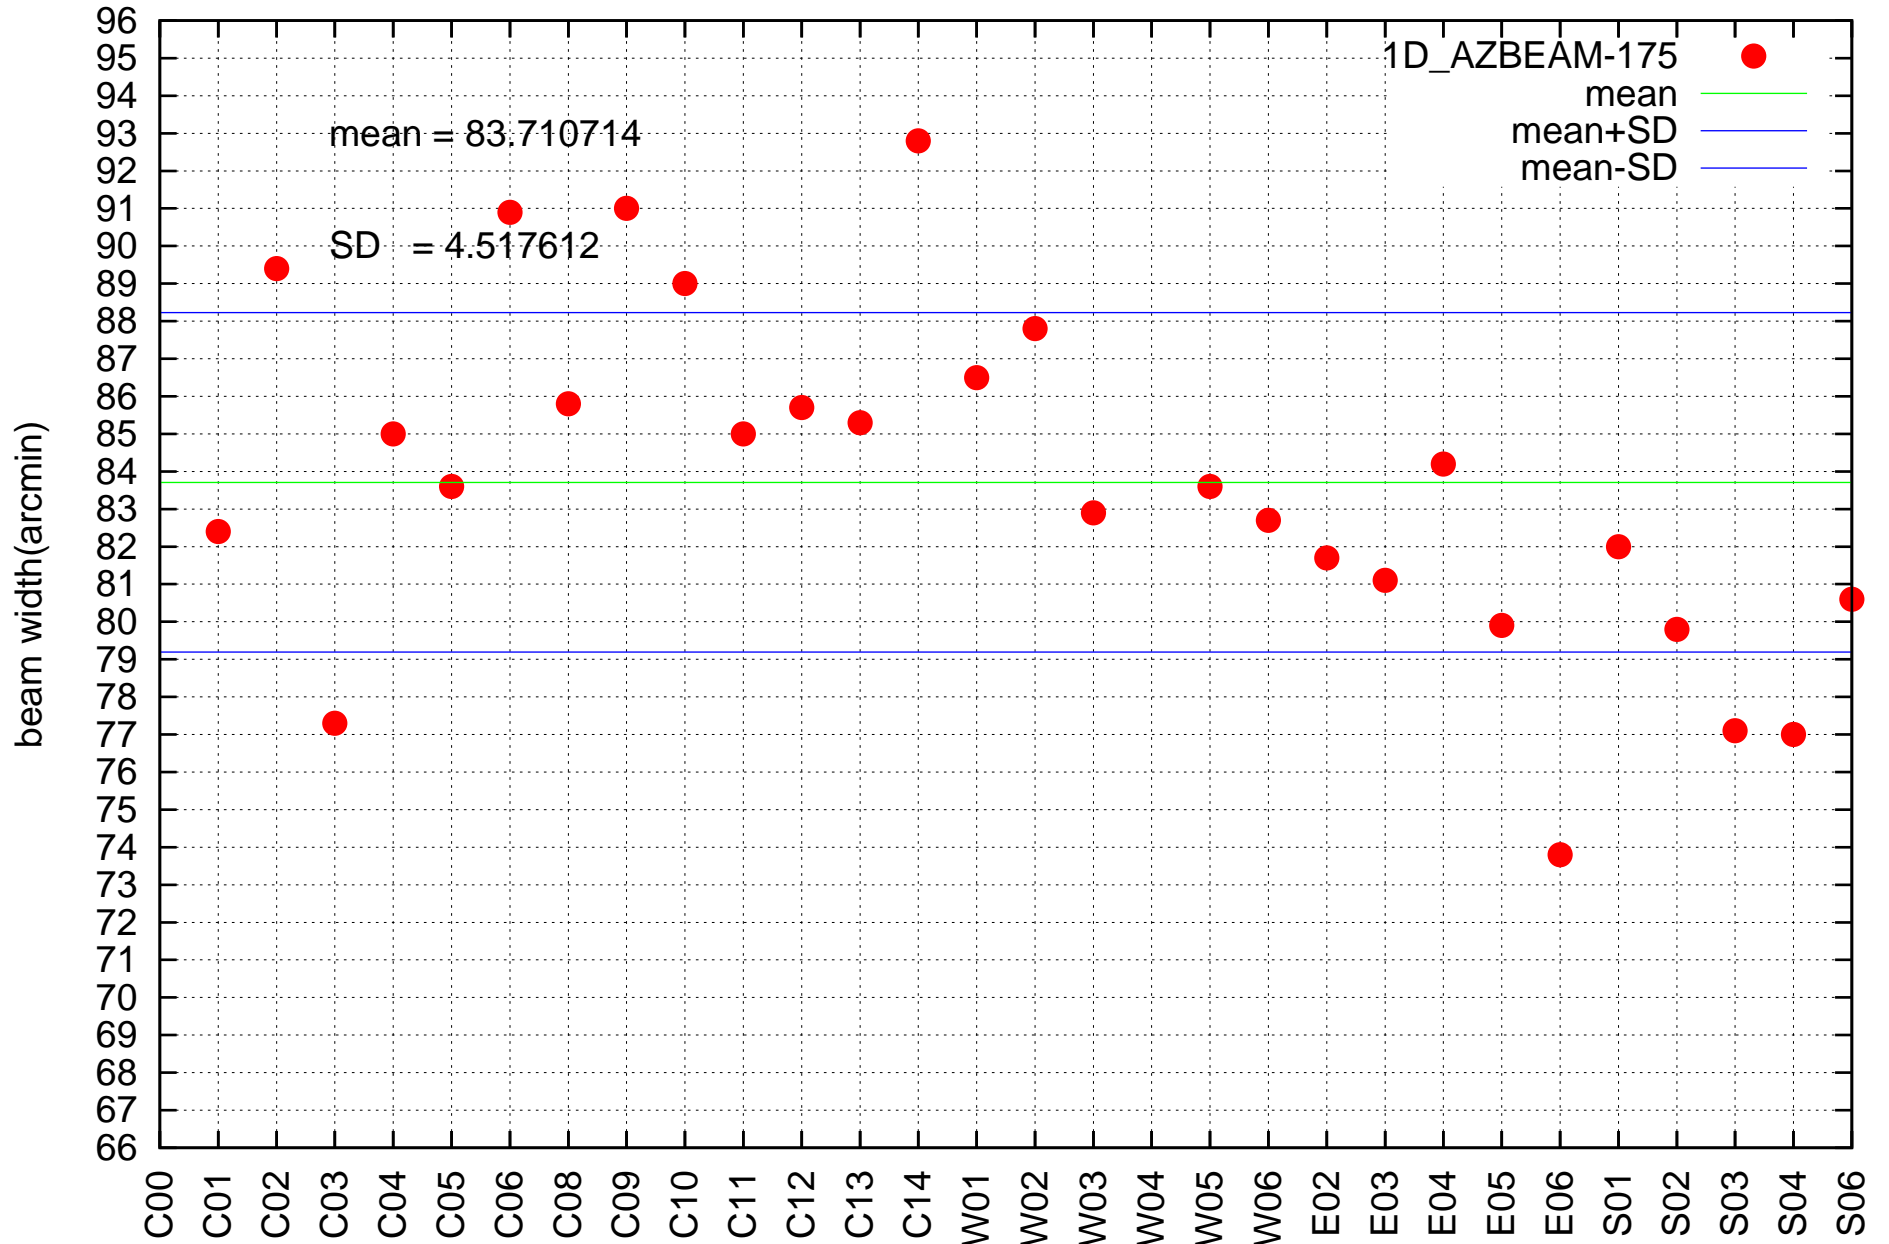

325 MHz. 13 points

325 MHz. 13 points

325 MHz. 13 points

325 MHz. 13 points

325 MHz. 13 points

325 MHz. 13 points

325 MHz. 13 points

325 MHz. 13 points

325 MHz. 13 points