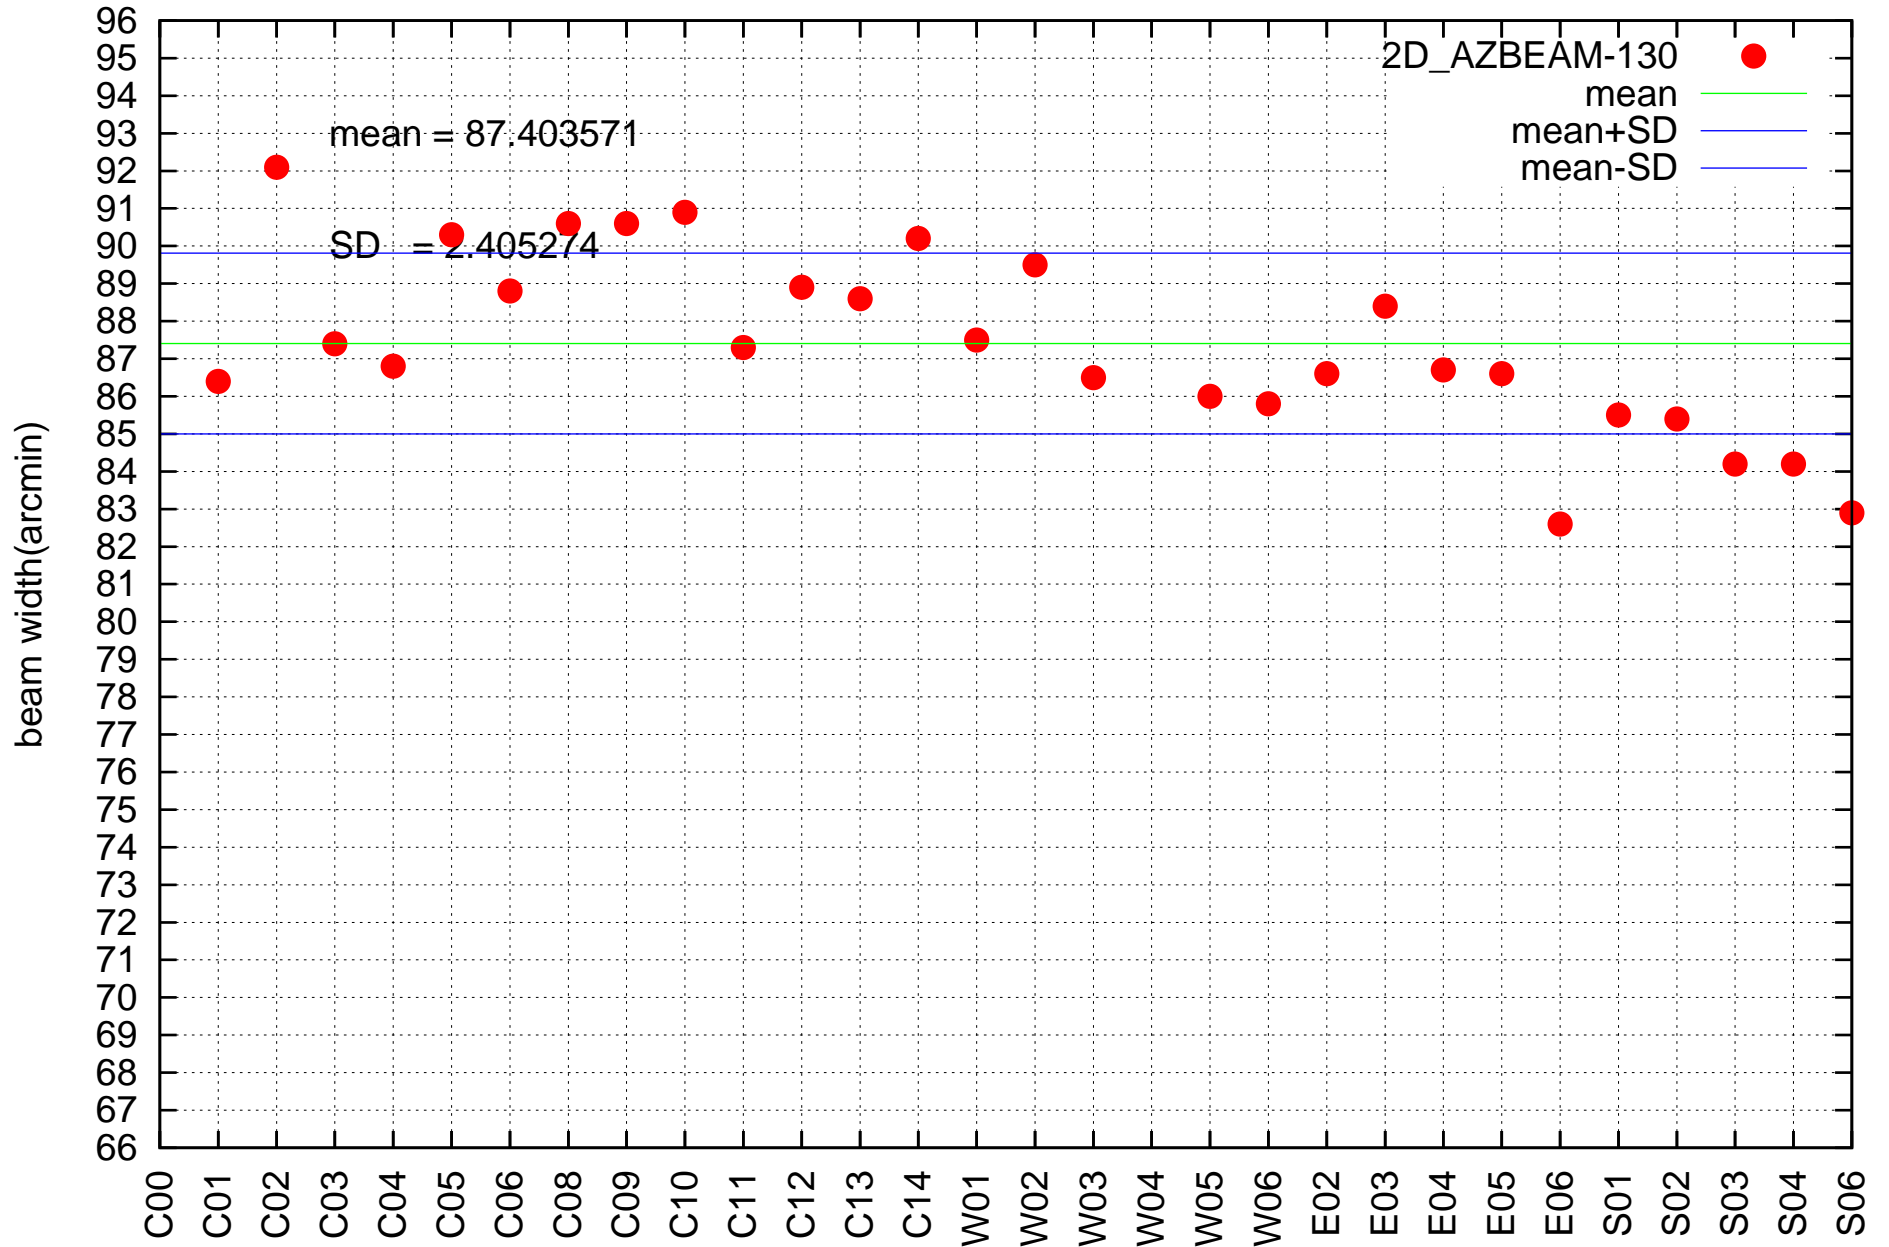

325 MHz. 13 points

325 MHz. 13 points

325 MHz. 13 points

325 MHz. 13 points

325 MHz. 13 points

325 MHz. 13 points

325 MHz. 13 points

325 MHz. 13 points

325 MHz. 13 points