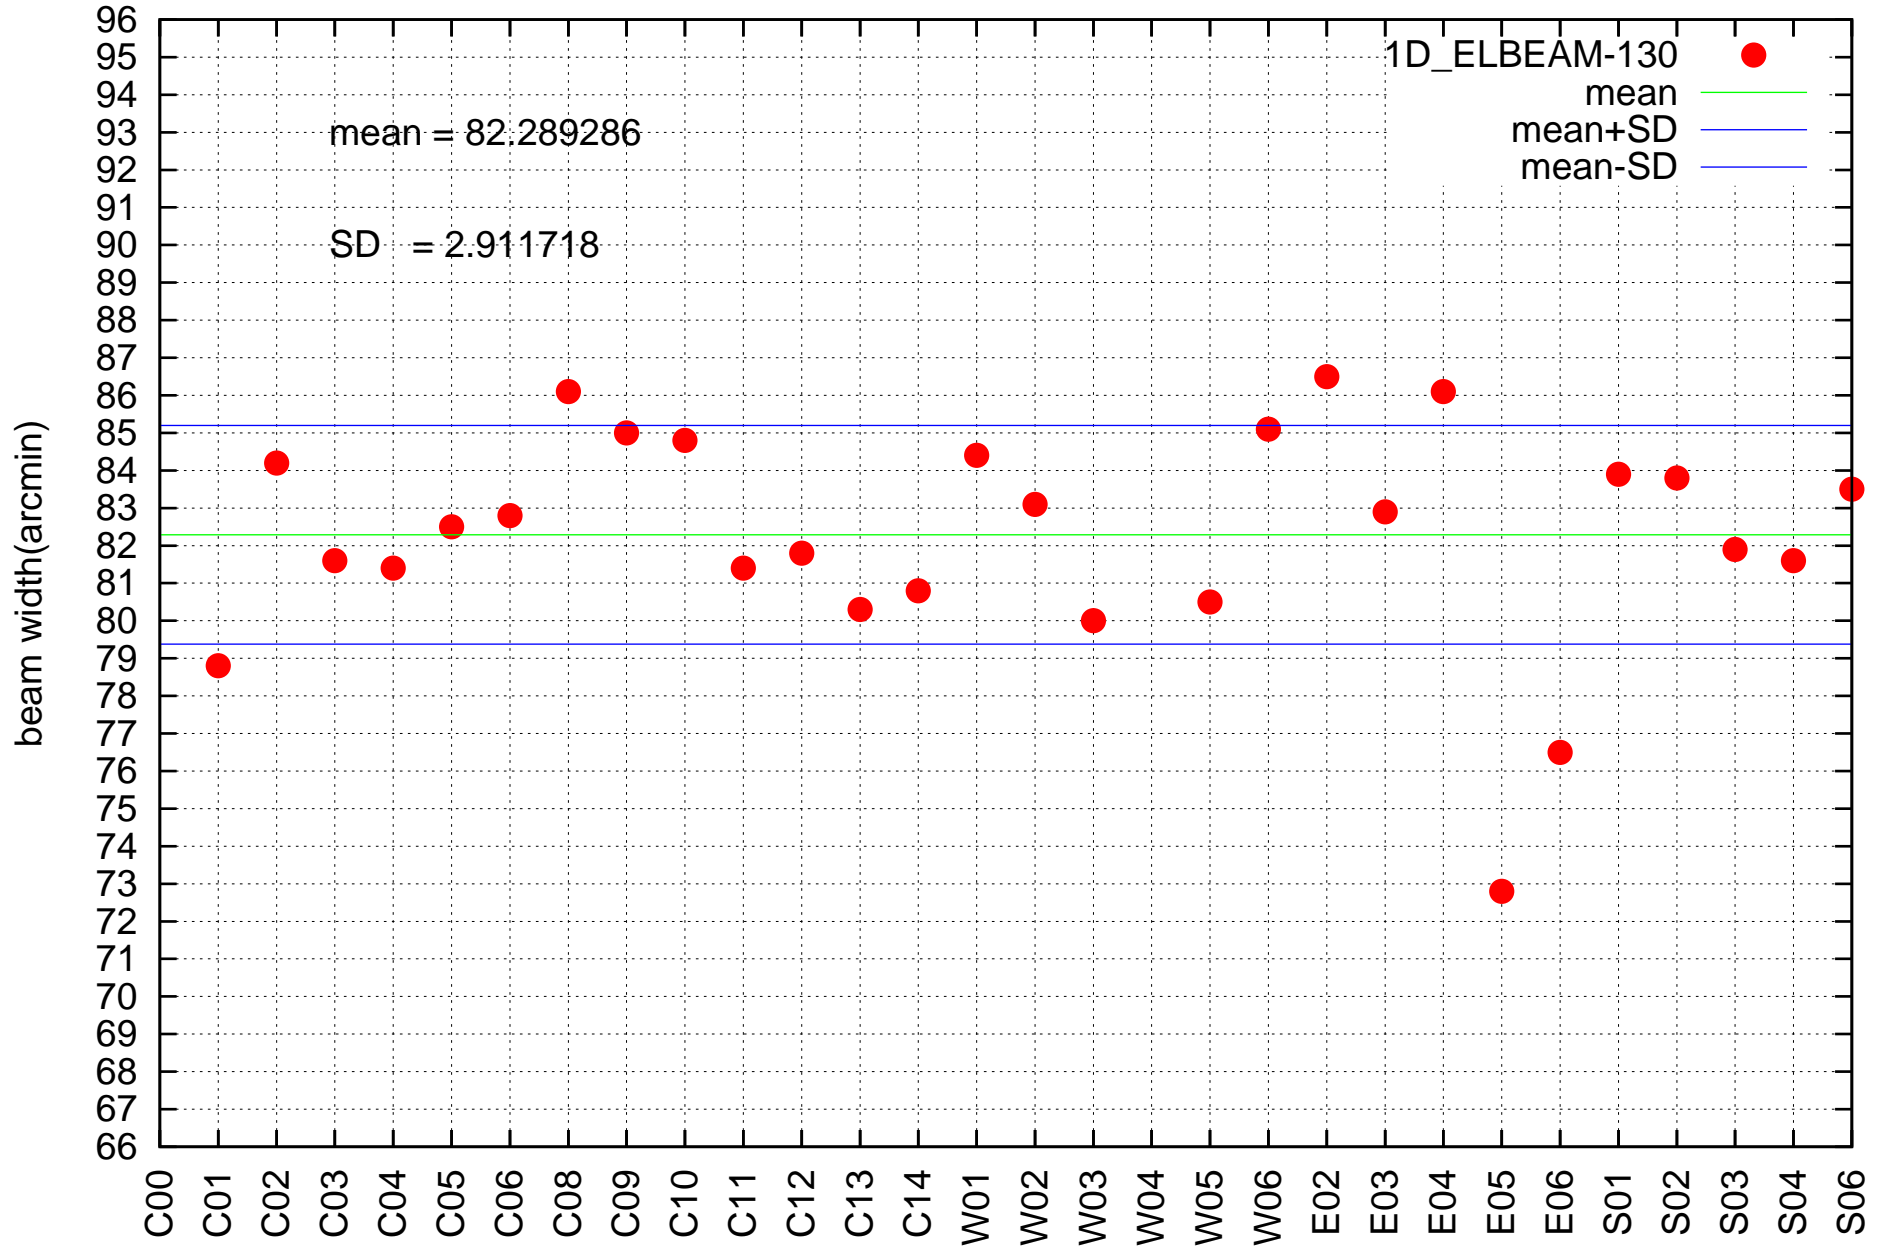

325 MHz. 13 points

325 MHz. 13 points

325 MHz. 13 points

325 MHz. 13 points

325 MHz. 13 points

325 MHz. 13 points

325 MHz. 13 points

325 MHz. 13 points

325 MHz. 13 points