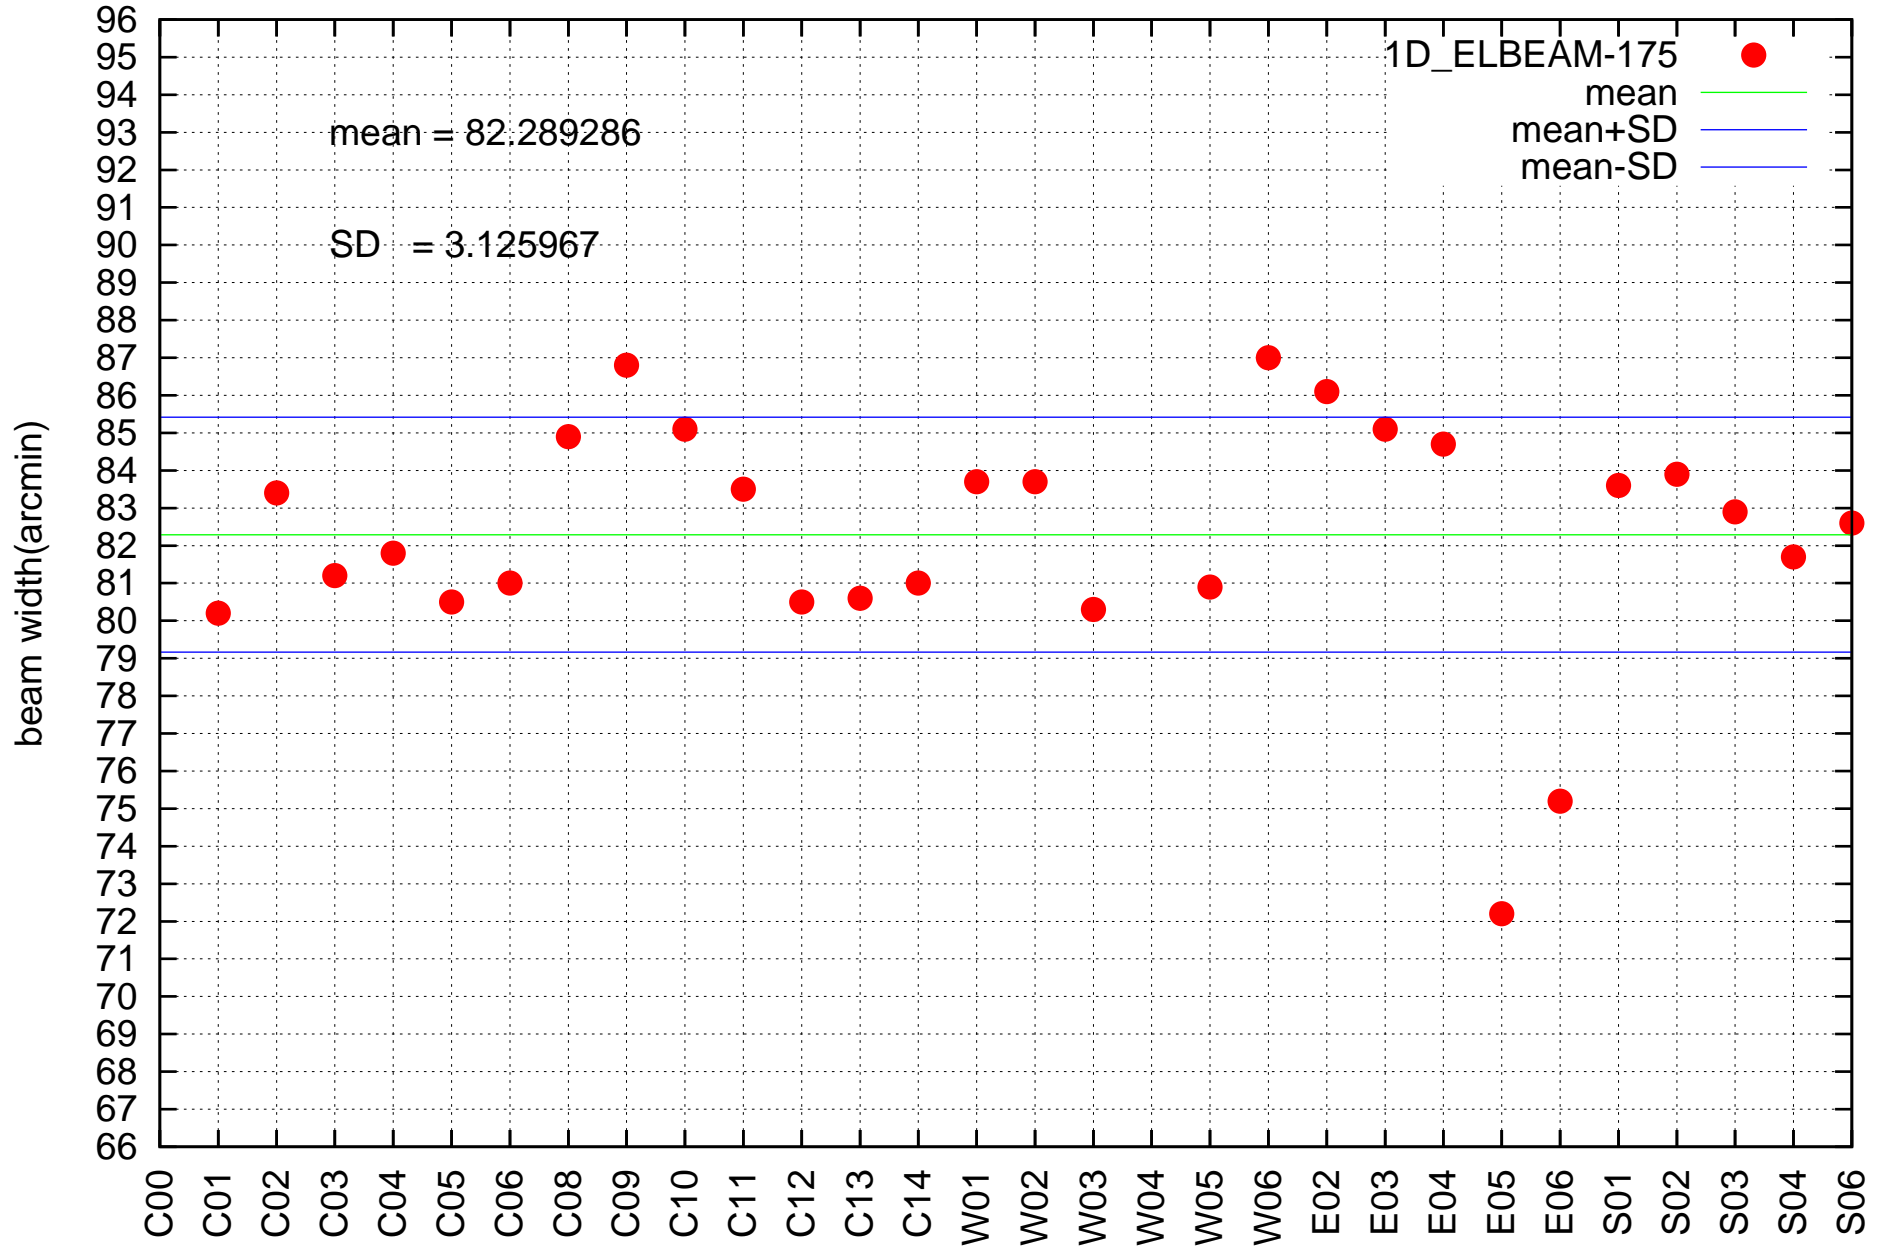

325 MHz. 13 points

325 MHz. 13 points

325 MHz. 13 points

325 MHz. 13 points

325 MHz. 13 points

325 MHz. 13 points

325 MHz. 13 points

325 MHz. 13 points

325 MHz. 13 points