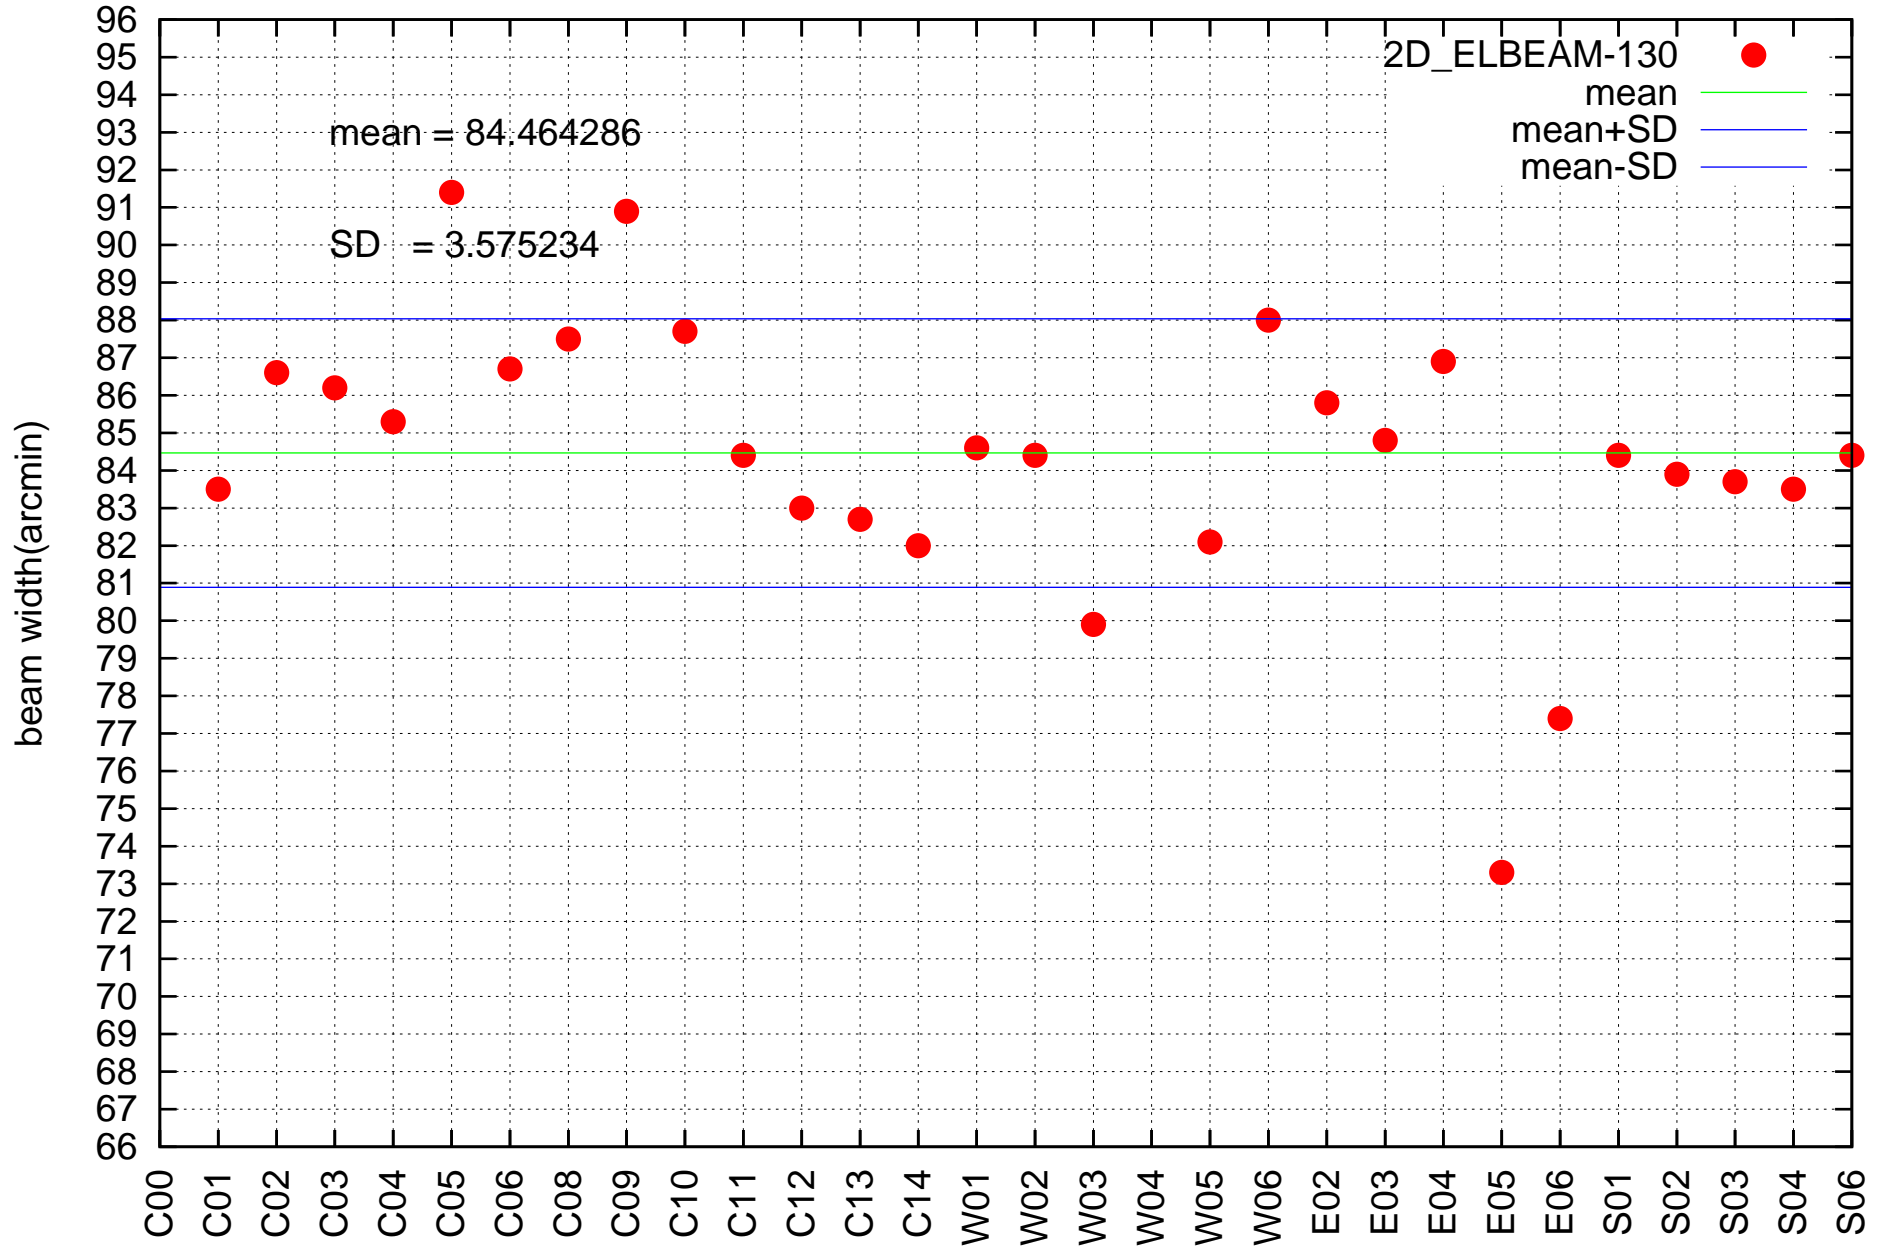

325 MHz. 13 points

325 MHz. 13 points

325 MHz. 13 points

325 MHz. 13 points

325 MHz. 13 points

325 MHz. 13 points

325 MHz. 13 points

325 MHz. 13 points

325 MHz. 13 points