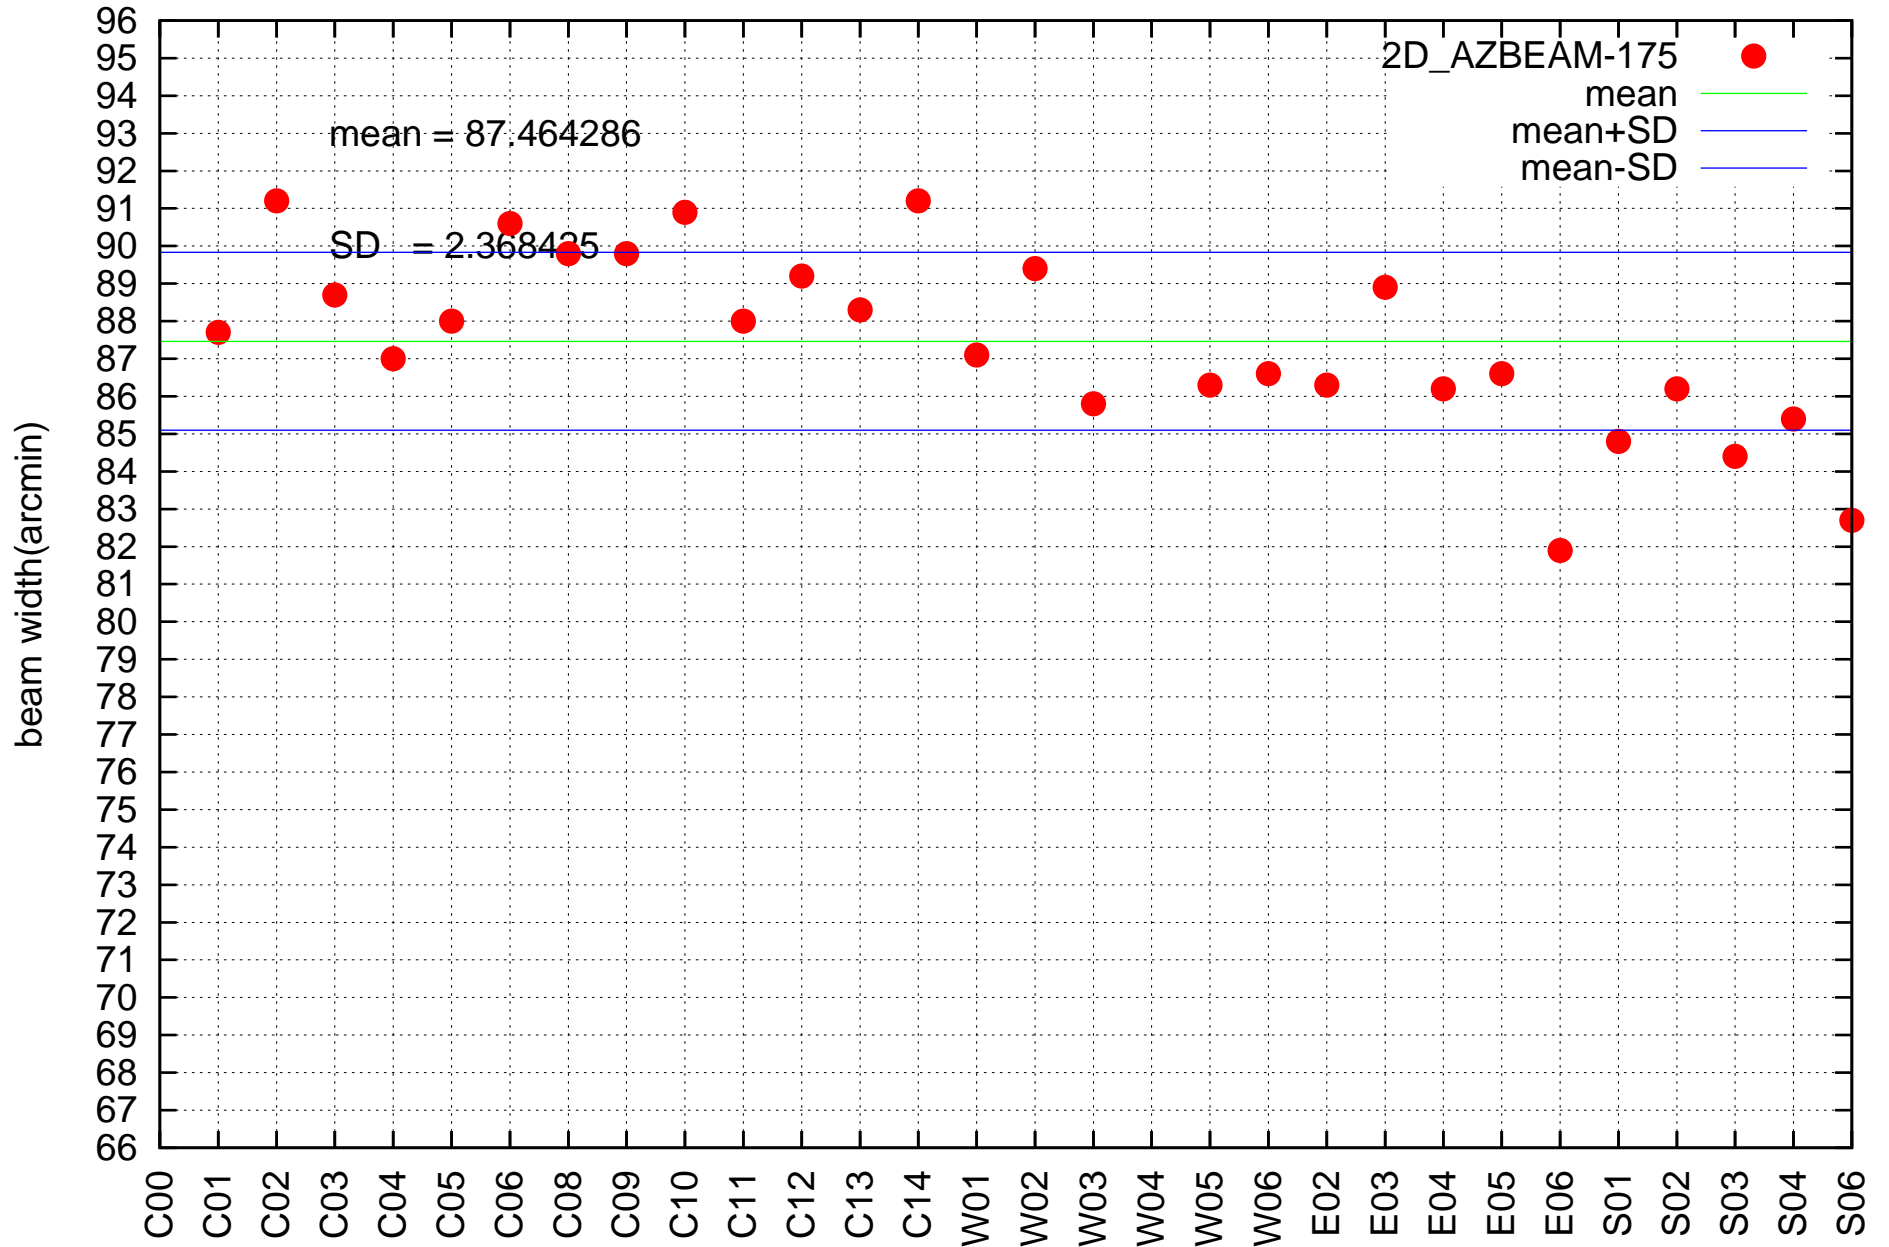

325 MHz. 13 points

325 MHz. 13 points

325 MHz. 13 points

325 MHz. 13 points

325 MHz. 13 points

325 MHz. 13 points

325 MHz. 13 points

325 MHz. 13 points

325 MHz. 13 points