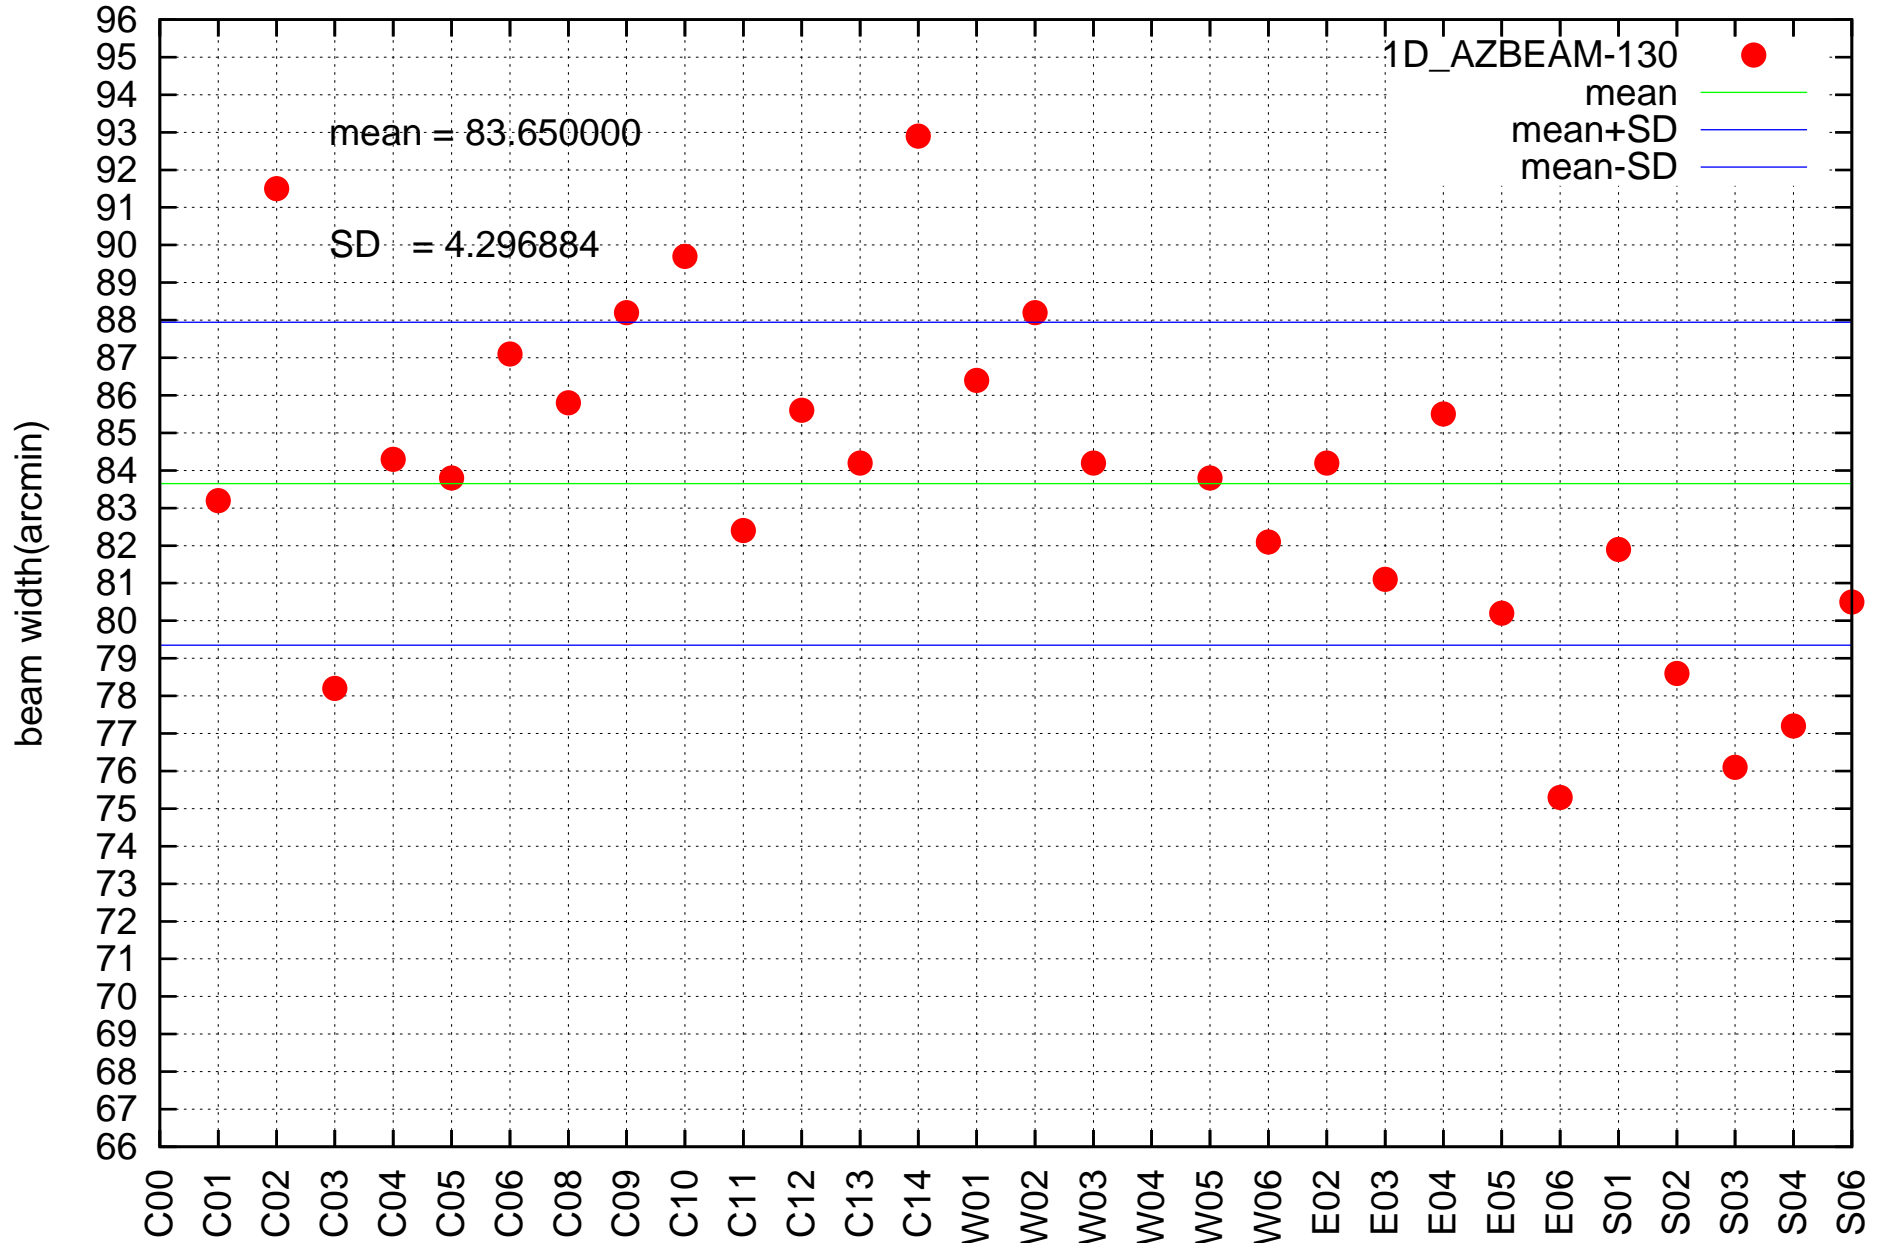

325 MHz. 13 points

325 MHz. 13 points

325 MHz. 13 points

325 MHz. 13 points

325 MHz. 13 points

325 MHz. 13 points

325 MHz. 13 points

325 MHz. 13 points

325 MHz. 13 points